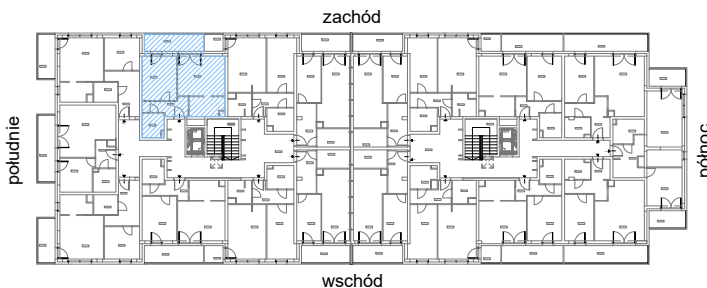

RZUT MIESZKANIA M68

kondygnacja: III PIĘTRO

ul. Białoruska 41 , Kraków

3.M68.1	komunikacja	5,47m ²
3.M68.2	łazienka	4,33m ²
3.M68.3	sypialnia	13,03m ²
3.M68.4	pokój dzienny + aneks kuchenny	22,21m ²
Razem powierzchnia mieszkania		45,04 m²

dodatkowo balkon o powierzchni 8,76m²

RZUT MIESZKANIA M68 Z ARANŻACJĄ

kondygnacja: III PIĘTRO

ul. Białoruska 41 , Kraków

3.M68.1	komunikacja	5,47m ²
3.M68.2	łazienka	4,33m ²
3.M68.3	sypialnia	13,03m ²
3.M68.4	pokój dzienny + aneks kuchenny	22,21m ²
Razem powierzchnia mieszkania		45,04 m²

SKALA

dodatkowo balkon o powierzchni 8,76m²

RZUT MIESZKANIA M68 Z ARANŻACJĄ

kondygnacja: III PIĘTRO

ul. Białoruska 41 , Kraków

3.M68.1	komunikacja	5,47m ²
3.M68.2	łazienka	4,33m ²
3.M68.3	sypialnia	13,03m ²
3.M68.4	pokój dzienny + aneks kuchenny	22,21m ²
Razem powierzchnia mieszkania		45,04 m²

SKALA

dodatkowo balkon o powierzchni 8,76m²