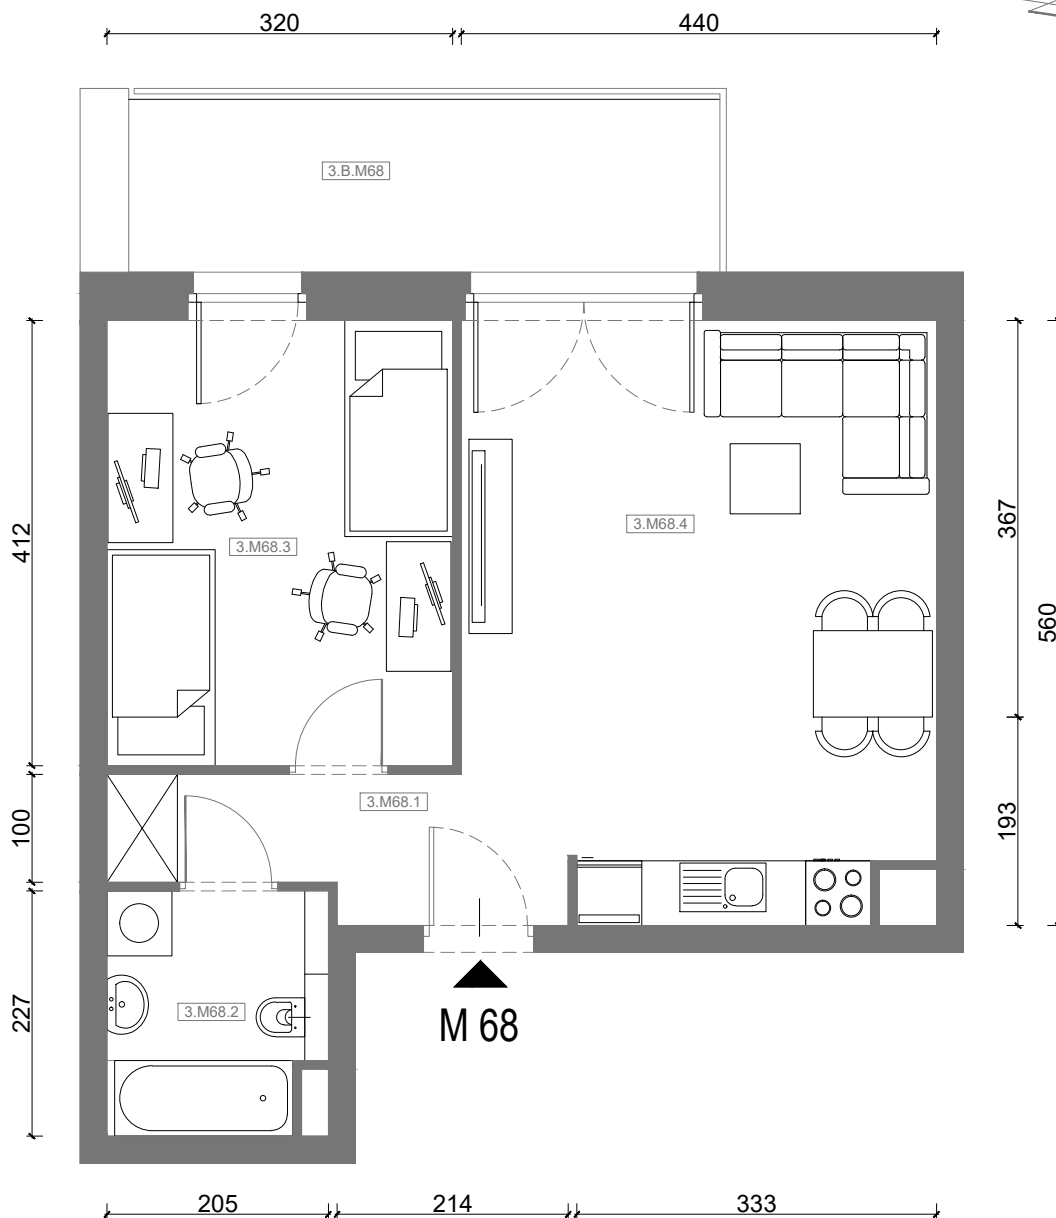

RZUT MIESZKANIA M68

kondygnacja: III PIĘTRO

ul. Białoruska 41 , Kraków

3.M68.1	komunikacja	5,47m ²
3.M68.2	łazienka	4,33m ²
3.M68.3	sypialnia	13,03m ²
3.M68.4	pokój dzienny + aneks kuchenny	22,21m ²
Razem powierzchnia mieszkania		45,04 m²

dodatkowo balkon o powierzchni 8,76m²

RZUT MIESZKANIA M68 Z ARANŻACJĄ

kondygnacja: III PIĘTRO

ul. Białoruska 41 , Kraków

3.M68.1	komunikacja	5,47m ²
3.M68.2	łazienka	4,33m ²
3.M68.3	sypialnia	13,03m ²
3.M68.4	pokój dzienny + aneks kuchenny	22,21m ²
Razem powierzchnia mieszkania		45,04 m²

SKALA

dodatkowo balkon o powierzchni 8,76m²

RZUT MIESZKANIA M68 Z ARANŻACJĄ

kondygnacja: III PIĘTRO

ul. Białoruska 41 , Kraków

3.M68.1	komunikacja	5,47m ²
3.M68.2	łazienka	4,33m ²
3.M68.3	sypialnia	13,03m ²
3.M68.4	pokój dzienny + aneks kuchenny	22,21m ²
Razem powierzchnia mieszkania		45,04 m²

SKALA

dodatkowo balkon o powierzchni 8,76m²