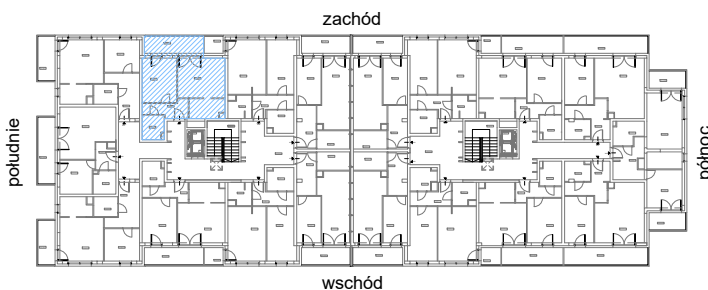

RZUT MIESZKANIA M68

kondygnacja: III PIĘTRO

ul. Białoruska 41 , Kraków

3.M68.1	komunikacja	5,47m ²
3.M68.2	łazienka	4,33m ²
3.M68.3	sypialnia	13,03m ²
3.M68.4	pokój dzienny + aneks kuchenny	22,21m ²
Razem powierzchnia mieszkania		45,04 m²

dodatkowo balkon o powierzchni 8,76m²

RZUT MIESZKANIA M68 Z ARANŻACJĄ

kondygnacja: III PIĘTRO

ul. Białoruska 41 , Kraków

3.M68.1	komunikacja	5,47m ²
3.M68.2	łazienka	4,33m ²
3.M68.3	sypialnia	13,03m ²
3.M68.4	pokój dzienny + aneks kuchenny	22,21m ²
Razem powierzchnia mieszkania		45,04 m²

SKALA

dodatkowo balkon o powierzchni 8,76m²

RZUT MIESZKANIA M68 Z ARANŻACJĄ

kondygnacja: III PIĘTRO

ul. Białoruska 41 , Kraków

3.M68.1	komunikacja	5,47m ²
3.M68.2	łazienka	4,33m ²
3.M68.3	sypialnia	13,03m ²
3.M68.4	pokój dzienny + aneks kuchenny	22,21m ²
Razem powierzchnia mieszkania		45,04 m²

SKALA

dodatkowo balkon o powierzchni 8,76m²