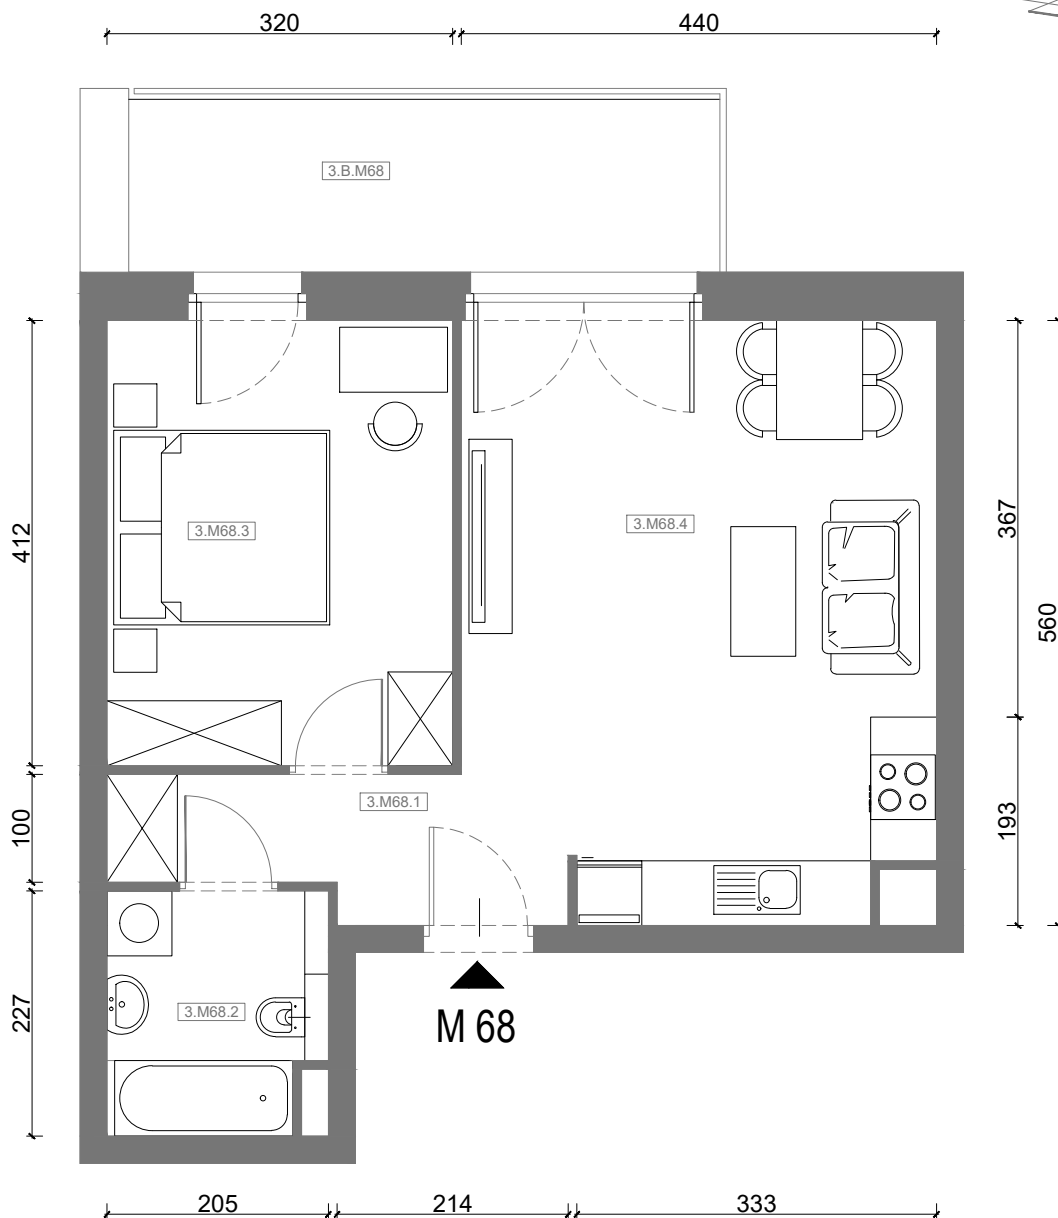

RZUT MIESZKANIA M68

kondygnacja: III PIĘTRO

ul. Białoruska 41 , Kraków

3.M68.1	komunikacja	5,47m ²
3.M68.2	łazienka	4,33m ²
3.M68.3	sypialnia	13,03m ²
3.M68.4	pokój dzienny + aneks kuchenny	22,21m ²
Razem powierzchnia mieszkania		45,04 m²

dodatkowo balkon o powierzchni 8,76m²

RZUT MIESZKANIA M68 Z ARANŻACJĄ

kondygnacja: III PIĘTRO

ul. Białoruska 41 , Kraków

3.M68.1	komunikacja	5,47m ²
3.M68.2	łazienka	4,33m ²
3.M68.3	sypialnia	13,03m ²
3.M68.4	pokój dzienny + aneks kuchenny	22,21m ²
Razem powierzchnia mieszkania		45,04 m²

SKALA

dodatkowo balkon o powierzchni 8,76m²

RZUT MIESZKANIA M68 Z ARANŻACJĄ

kondygnacja: III PIĘTRO

ul. Białoruska 41 , Kraków

3.M68.1	komunikacja	5,47m ²
3.M68.2	łazienka	4,33m ²
3.M68.3	sypialnia	13,03m ²
3.M68.4	pokój dzienny + aneks kuchenny	22,21m ²
Razem powierzchnia mieszkania		45,04 m²

SKALA

dodatkowo balkon o powierzchni 8,76m²