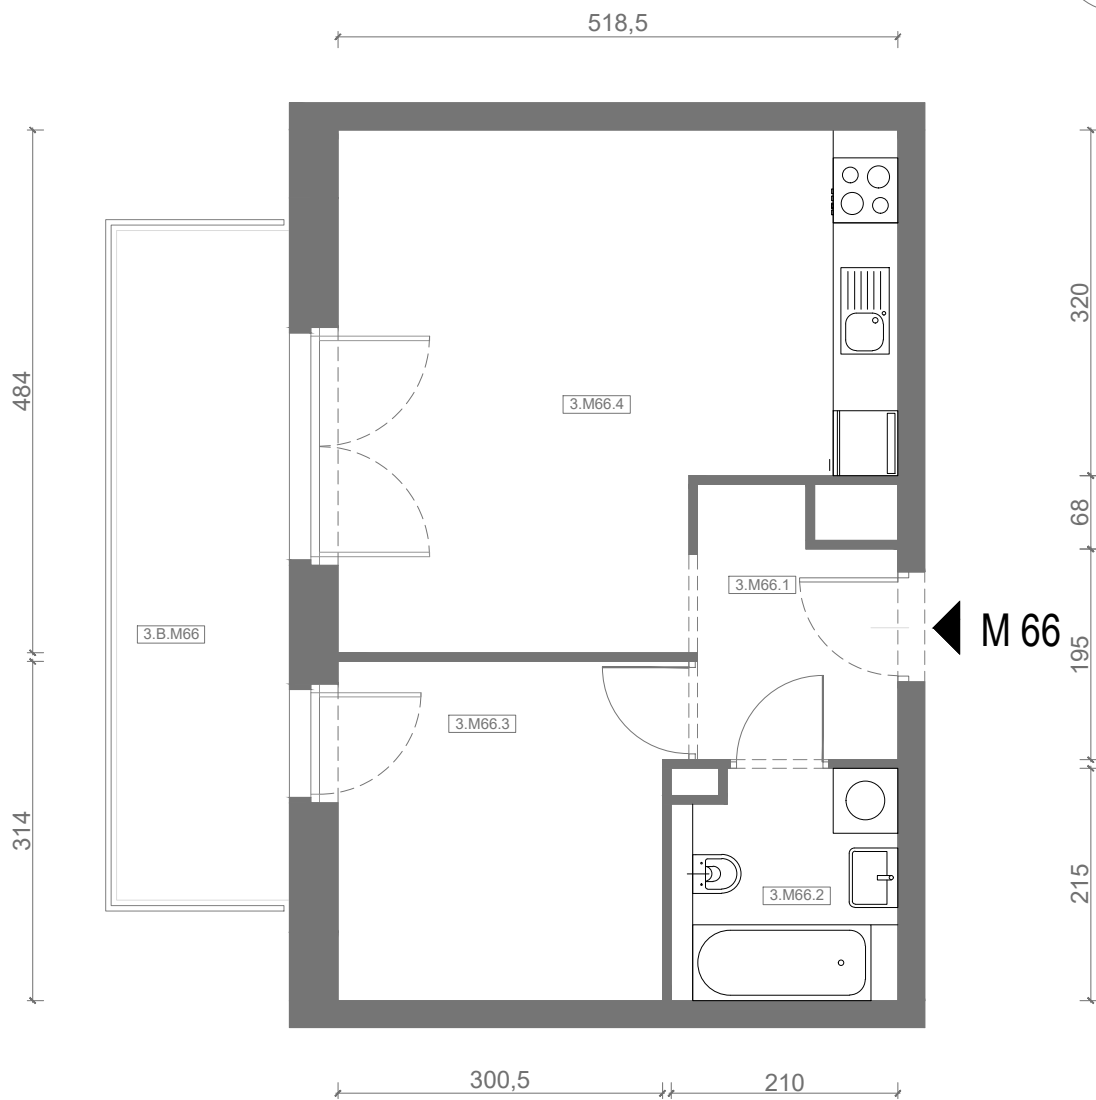

RZUT MIESZKANIA M66

kondygnacja: III PIĘTRO

ul. Białoruska 41 , Kraków

3.M66.1	komunikacja	4,13m ²
3.M66.2	łazienka	4,25m ²
3.M66.3	sypialnia	9,53m ²
3.M66.4	pokój dzienny + aneks kuchenny	21,72m ²
Razem powierzchnia mieszkania		39,63 m²

SKALA

dotatkowo balkon o powierzchni 9,92m²

RZUT MIESZKANIA M66 Z ARANŻACJĄ

kondygnacja: III PIĘTRO

ul. Białoruska 41 , Kraków

3.M66.1	komunikacja	4,13m ²
3.M66.2	łazienka	4,25m ²
3.M66.3	sypialnia	9,53m ²
3.M66.4	pokój dzienny + aneks kuchenny	21,72m ²
Razem powierzchnia mieszkania		39,63 m²

SKALA

dodatkowo balkon o powierzchni 9,92m²

RZUT MIESZKANIA M66 Z ARANŻACJĄ

kondygnacja: III PIĘTRO

ul. Białoruska 41, Kraków

3.M66.1	komunikacja	4,13m ²
3.M66.2	łazienka	4,25m ²
3.M66.3	sypialnia	9,53m ²
3.M66.4	pokój dzienny + aneks kuchenny	21,72m ²
Razem powierzchnia mieszkania		39,63 m²

dotądowo balkon o powierzchni 9,92m²