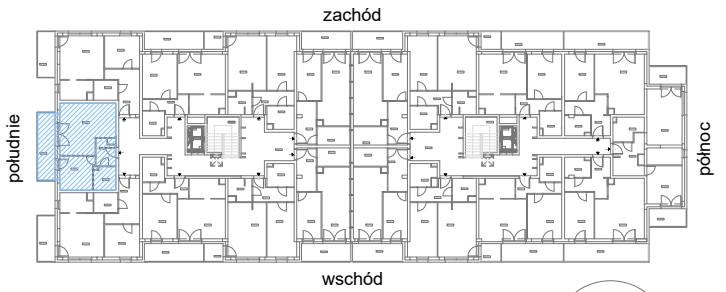

RZUT MIESZKANIA M66

kondygnacja: III PIĘTRO

ul. Białoruska 41 , Kraków

3.M66.1	komunikacja	4,13m ²
3.M66.2	łazienka	4,25m ²
3.M66.3	sypialnia	9,53m ²
3.M66.4	pokój dzienny + aneks kuchenny	21,72m ²
Razem powierzchnia mieszkania		39,63 m²

SKALA

dotatkowo balkon o powierzchni 9,92m²

RZUT MIESZKANIA M66 Z ARANŻACJĄ

kondygnacja: III PIĘTRO

ul. Białoruska 41 , Kraków

3.M66.1	komunikacja	4,13m ²
3.M66.2	łazienka	4,25m ²
3.M66.3	sypialnia	9,53m ²
3.M66.4	pokój dzienny + aneks kuchenny	21,72m ²
Razem powierzchnia mieszkania		39,63 m²

SKALA

dodatkowo balkon o powierzchni 9,92m²

RZUT MIESZKANIA M66 Z ARANŻACJĄ

kondygnacja: III PIĘTRO

ul. Białoruska 41, Kraków

3.M66.1	komunikacja	4,13m ²
3.M66.2	łazienka	4,25m ²
3.M66.3	sypialnia	9,53m ²
3.M66.4	pokój dzienny + aneks kuchenny	21,72m ²
Razem powierzchnia mieszkania		39,63 m²

dotądowo balkon o powierzchni 9,92m²