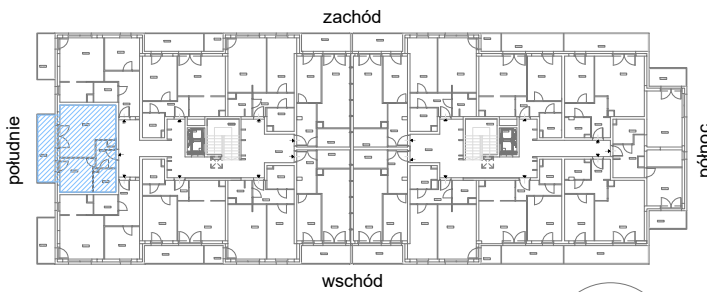

RZUT MIESZKANIA M66

kondygnacja: III PIĘTRO

ul. Białoruska 41 , Kraków

3.M66.1	komunikacja	4,13m ²
3.M66.2	łazienka	4,25m ²
3.M66.3	sypialnia	9,53m ²
3.M66.4	pokój dzienny + aneks kuchenny	21,72m ²
Razem powierzchnia mieszkania		39,63 m²

SKALA

dotatkowo balkon o powierzchni 9,92m²

RZUT MIESZKANIA M66 Z ARANŻACJĄ

kondygnacja: III PIĘTRO

ul. Białoruska 41 , Kraków

3.M66.1	komunikacja	4,13m ²
3.M66.2	łazienka	4,25m ²
3.M66.3	sypialnia	9,53m ²
3.M66.4	pokój dzienny + aneks kuchenny	21,72m ²
Razem powierzchnia mieszkania		39,63 m²

SKALA

dodatkowo balkon o powierzchni 9,92m²

RZUT MIESZKANIA M66 Z ARANŻACJĄ

kondygnacja: III PIĘTRO

ul. Białoruska 41, Kraków

3.M66.1	komunikacja	4,13m ²
3.M66.2	łazienka	4,25m ²
3.M66.3	sypialnia	9,53m ²
3.M66.4	pokój dzienny + aneks kuchenny	21,72m ²
Razem powierzchnia mieszkania		39,63 m²

dotądowo balkon o powierzchni 9,92m²