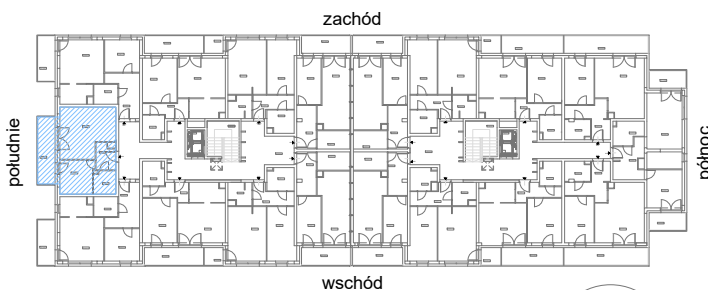

RZUT MIESZKANIA M66

kondygnacja: III PIĘTRO

ul. Białoruska 41 , Kraków

3.M66.1	komunikacja	4,13m ²
3.M66.2	łazienka	4,25m ²
3.M66.3	sypialnia	9,53m ²
3.M66.4	pokój dzienny + aneks kuchenny	21,72m ²
Razem powierzchnia mieszkania		39,63 m²

SKALA

dotatkowo balkon o powierzchni 9,92m²

RZUT MIESZKANIA M66 Z ARANŻACJĄ

kondygnacja: III PIĘTRO

ul. Białoruska 41 , Kraków

3.M66.1	komunikacja	4,13m ²
3.M66.2	łazienka	4,25m ²
3.M66.3	sypialnia	9,53m ²
3.M66.4	pokój dzienny + aneks kuchenny	21,72m ²
Razem powierzchnia mieszkania		39,63 m²

SKALA

dodatkowo balkon o powierzchni 9,92m²

RZUT MIESZKANIA M66 Z ARANŻACJĄ

kondygnacja: III PIĘTRO

ul. Białoruska 41, Kraków

3.M66.1	komunikacja	4,13m ²
3.M66.2	łazienka	4,25m ²
3.M66.3	sypialnia	9,53m ²
3.M66.4	pokój dzienny + aneks kuchenny	21,72m ²
Razem powierzchnia mieszkania		39,63 m²

dotądowo balkon o powierzchni 9,92m²