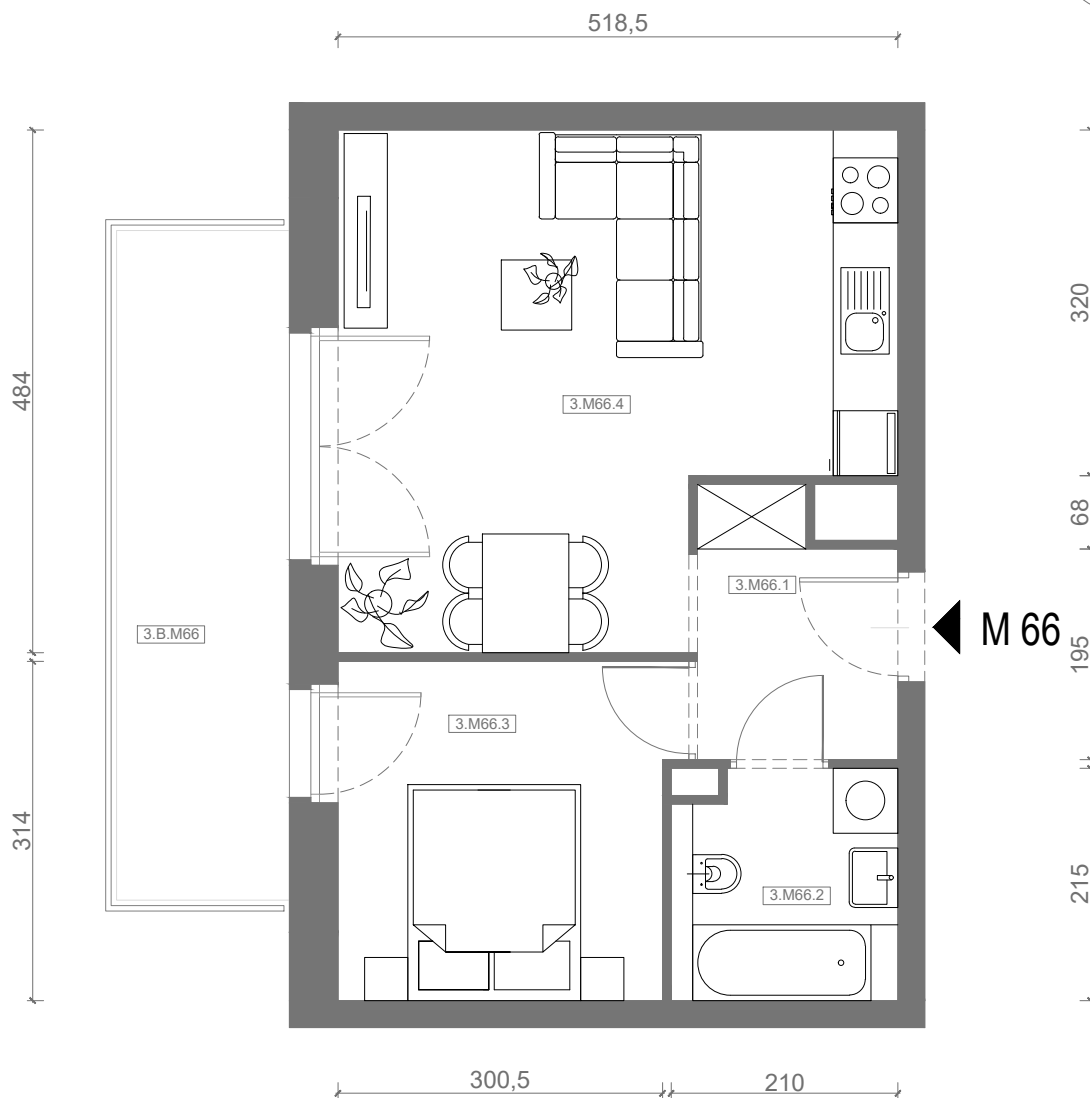

RZUT MIESZKANIA M66

kondygnacja: III PIĘTRO

ul. Białoruska 41 , Kraków

3.M66.1	komunikacja	4,13m ²
3.M66.2	łazienka	4,25m ²
3.M66.3	sypialnia	9,53m ²
3.M66.4	pokój dzienny + aneks kuchenny	21,72m ²
Razem powierzchnia mieszkania		39,63 m²

SKALA

dotatkowo balkon o powierzchni 9,92m²

RZUT MIESZKANIA M66 Z ARANŻACJĄ

kondygnacja: III PIĘTRO

ul. Białoruska 41 , Kraków

3.M66.1	komunikacja	4,13m ²
3.M66.2	łazienka	4,25m ²
3.M66.3	sypialnia	9,53m ²
3.M66.4	pokój dzienny + aneks kuchenny	21,72m ²
Razem powierzchnia mieszkania		39,63 m²

SKALA

dodatkowo balkon o powierzchni 9,92m²

RZUT MIESZKANIA M66 Z ARANŻACJĄ

kondygnacja: III PIĘTRO

ul. Białoruska 41, Kraków

3.M66.1	komunikacja	4,13m ²
3.M66.2	łazienka	4,25m ²
3.M66.3	sypialnia	9,53m ²
3.M66.4	pokój dzienny + aneks kuchenny	21,72m ²
Razem powierzchnia mieszkania		39,63 m²

dotądowo balkon o powierzchni 9,92m²