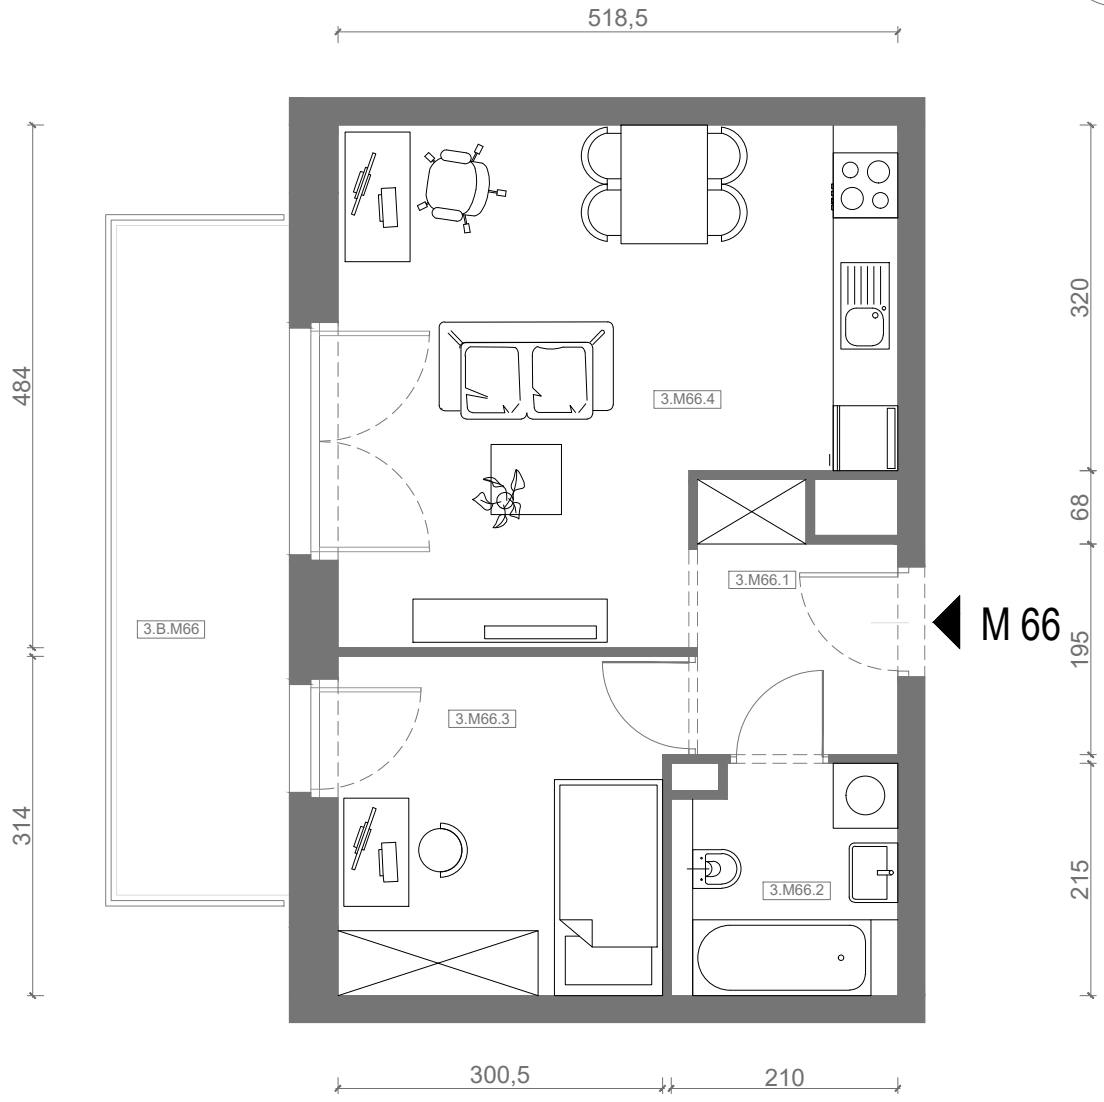

RZUT MIESZKANIA M66

kondygnacja: III PIĘTRO

ul. Białoruska 41 , Kraków

3.M66.1	komunikacja	4,13m ²
3.M66.2	łazienka	4,25m ²
3.M66.3	sypialnia	9,53m ²
3.M66.4	pokój dzienny + aneks kuchenny	21,72m ²
Razem powierzchnia mieszkania		39,63 m²

SKALA

dotatkowo balkon o powierzchni 9,92m²

RZUT MIESZKANIA M66 Z ARANŻACJĄ

kondygnacja: III PIĘTRO

ul. Białoruska 41 , Kraków

3.M66.1	komunikacja	4,13m ²
3.M66.2	łazienka	4,25m ²
3.M66.3	sypialnia	9,53m ²
3.M66.4	pokój dzienny + aneks kuchenny	21,72m ²
Razem powierzchnia mieszkania		39,63 m²

SKALA

dodatkowo balkon o powierzchni 9,92m²

RZUT MIESZKANIA M66 Z ARANŻACJĄ

kondygnacja: III PIĘTRO

ul. Białoruska 41, Kraków

3.M66.1	komunikacja	4,13m ²
3.M66.2	łazienka	4,25m ²
3.M66.3	sypialnia	9,53m ²
3.M66.4	pokój dzienny + aneks kuchenny	21,72m ²
Razem powierzchnia mieszkania		39,63 m²

dotądowo balkon o powierzchni 9,92m²