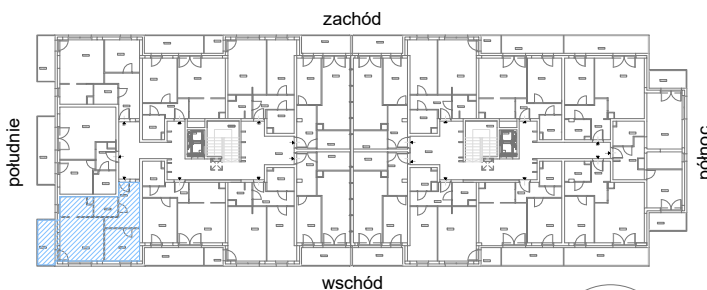

RZUT MIESZKANIA M65

kondygnacja: III PIĘTRO

ul. Białoruska 41 , Kraków

3.M65.1	komunikacja	9,26m ²
3.M65.2	sypialnia	9,65m ²
3.M65.3	pokój dzienny + aneks kuchenny	21,50m ²
3.M65.4	łazienka	4,02m ²
Razem powierzchnia mieszkania		44,43 m²

SKALA

dodatkowo balkon o powierzchni 6,64m²

RZUT MIESZKANIA M65 Z ARANŻACJĄ

kondygnacja: III PIĘTRO

ul. Białoruska 41 , Kraków

3.M65.1	komunikacja	9,26m ²
3.M65.2	sypialnia	9,65m ²
3.M65.3	pokój dzienny + aneks kuchenny	21,50m ²
3.M65.4	łazienka	4,02m ²
Razem powierzchnia mieszkania		44,43 m²

SKALA

dodatkowo balkon o powierzchni 6,64m²