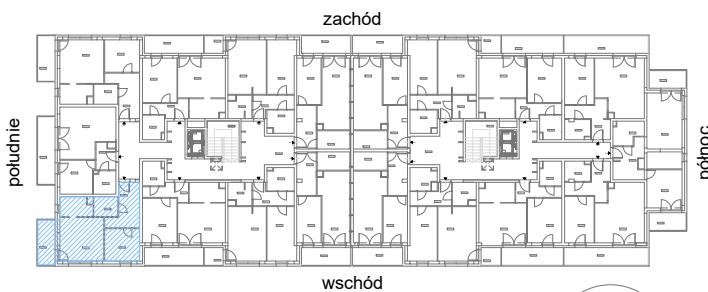

RZUT MIESZKANIA M65

kondygnacja: III PIĘTRO

ul. Białoruska 41 , Kraków

3.M65.1	komunikacja	9,26m ²
3.M65.2	sypialnia	9,65m ²
3.M65.3	pokój dzienny + aneks kuchenny	21,50m ²
3.M65.4	łazienka	4,02m ²
Razem powierzchnia mieszkania		44,43 m²

SKALA

dodatkowo balkon o powierzchni 6,64m²

RZUT MIESZKANIA M65 Z ARANŻACJĄ

kondygnacja: III PIĘTRO

ul. Białoruska 41 , Kraków

3.M65.1	komunikacja	9,26m ²
3.M65.2	sypialnia	9,65m ²
3.M65.3	pokój dzienny + aneks kuchenny	21,50m ²
3.M65.4	łazienka	4,02m ²
Razem powierzchnia mieszkania		44,43 m²

SKALA

dodatkowo balkon o powierzchni 6,64m²