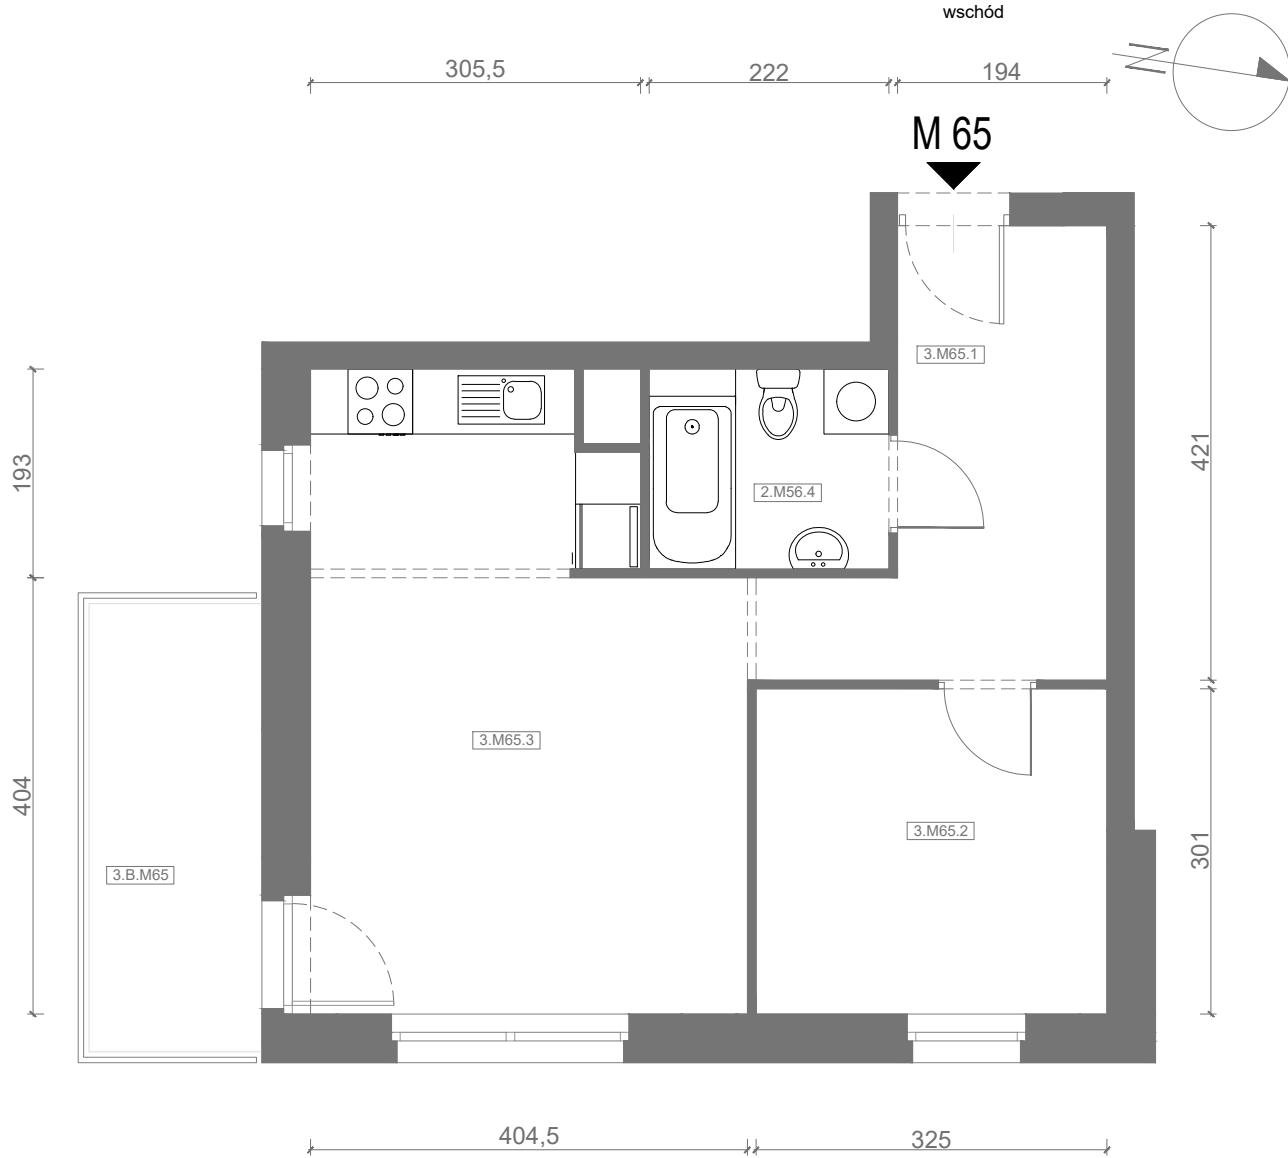

RZUT MIESZKANIA M65

kondygnacja: III PIĘTRO

ul. Białoruska 41 , Kraków

3.M65.1	komunikacja	9,26m ²
3.M65.2	sypialnia	9,65m ²
3.M65.3	pokój dzienny + aneks kuchenny	21,50m ²
3.M65.4	łazienka	4,02m ²
Razem powierzchnia mieszkania		44,43 m²

SKALA

dodatkowo balkon o powierzchni 6,64m²

RZUT MIESZKANIA M65 Z ARANŻACJĄ

kondygnacja: III PIĘTRO

ul. Białoruska 41 , Kraków

3.M65.1	komunikacja	9,26m ²
3.M65.2	sypialnia	9,65m ²
3.M65.3	pokój dzienny + aneks kuchenny	21,50m ²
3.M65.4	łazienka	4,02m ²
Razem powierzchnia mieszkania		44,43 m²

SKALA

dodatkowo balkon o powierzchni 6,64m²