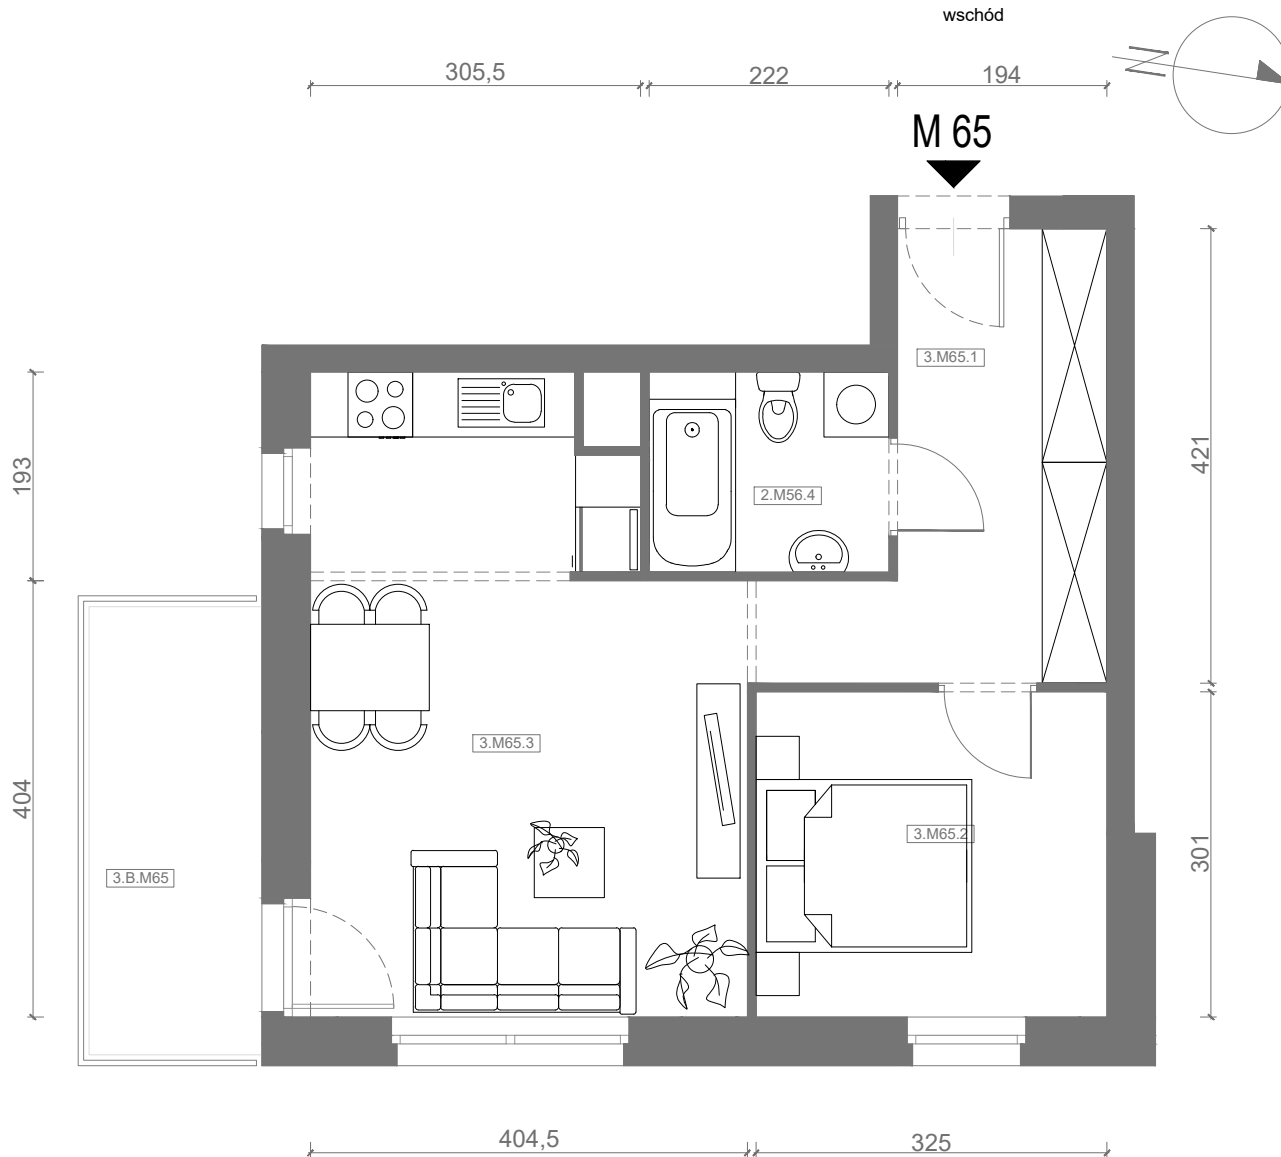

RZUT MIESZKANIA M65

kondygnacja: III PIĘTRO

ul. Białoruska 41 , Kraków

3.M65.1	komunikacja	9,26m ²
3.M65.2	sypialnia	9,65m ²
3.M65.3	pokój dzienny + aneks kuchenny	21,50m ²
3.M65.4	łazienka	4,02m ²
Razem powierzchnia mieszkania		44,43 m²

SKALA

dodatkowo balkon o powierzchni 6,64m²

RZUT MIESZKANIA M65 Z ARANŻACJĄ

kondygnacja: III PIĘTRO

ul. Białoruska 41 , Kraków

3.M65.1	komunikacja	9,26m ²
3.M65.2	sypialnia	9,65m ²
3.M65.3	pokój dzienny + aneks kuchenny	21,50m ²
3.M65.4	łazienka	4,02m ²
Razem powierzchnia mieszkania		44,43 m²

SKALA

dodatkowo balkon o powierzchni 6,64m²