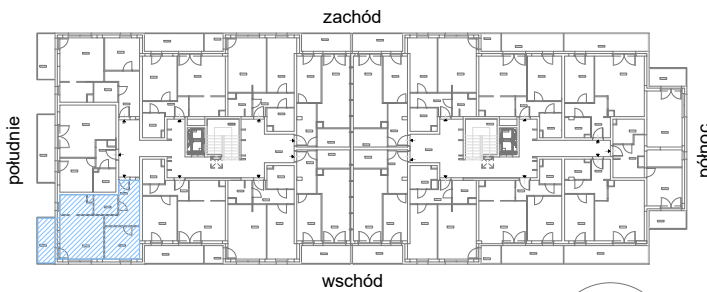

RZUT MIESZKANIA M65

kondygnacja: III PIĘTRO

ul. Białoruska 41 , Kraków

3.M65.1	komunikacja	9,26m ²
3.M65.2	sypialnia	9,65m ²
3.M65.3	pokój dzienny + aneks kuchenny	21,50m ²
3.M65.4	łazienka	4,02m ²
Razem powierzchnia mieszkania		44,43 m²

SKALA

dodatkowo balkon o powierzchni 6,64m²

RZUT MIESZKANIA M65 Z ARANŻACJĄ

kondygnacja: III PIĘTRO

ul. Białoruska 41 , Kraków

3.M65.1	komunikacja	9,26m ²
3.M65.2	sypialnia	9,65m ²
3.M65.3	pokój dzienny + aneks kuchenny	21,50m ²
3.M65.4	łazienka	4,02m ²
Razem powierzchnia mieszkania		44,43 m²

SKALA

dodatkowo balkon o powierzchni 6,64m²