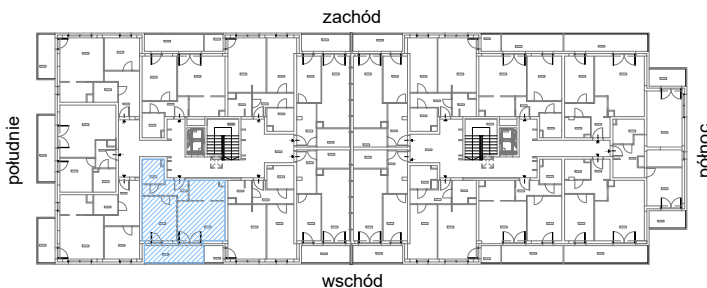

SKALA

dotądowo balkon o powierzchni 8,76m<sup>2</sup>

# RZUT MIESZKANIA M64 Z ARANŻACJĄ

kondygnacja: III PIĘTRO

ul. Białoruska 41 , Kraków

|                                      |                                |                            |
|--------------------------------------|--------------------------------|----------------------------|
| 3.M64.1                              | komunikacja                    | 5,47m <sup>2</sup>         |
| 3.M64.2                              | pokój dzienny + aneks kuchenny | 22,21m <sup>2</sup>        |
| 3.M64.3                              | sypialnia                      | 13,03m <sup>2</sup>        |
| 3.M64.4                              | łazienka                       | 4,33m <sup>2</sup>         |
| <b>Razem powierzchnia mieszkania</b> |                                | <b>45,04 m<sup>2</sup></b> |

dodatkowo balkon o powierzchni 8,76m<sup>2</sup>