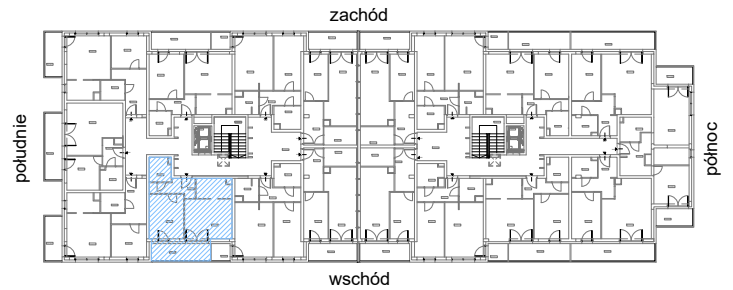

# RZUT MIESZKANIA M64

kondygnacja: III PIĘTRO

ul. Białoruska 41 , Kraków

|                                      |                                |                            |
|--------------------------------------|--------------------------------|----------------------------|
| 3.M64.1                              | komunikacja                    | 5,47m <sup>2</sup>         |
| 3.M64.2                              | pokój dzienny + aneks kuchenny | 22,21m <sup>2</sup>        |
| 3.M64.3                              | sypialnia                      | 13,03m <sup>2</sup>        |
| 3.M64.4                              | łazienka                       | 4,33m <sup>2</sup>         |
| <b>Razem powierzchnia mieszkania</b> |                                | <b>45,04 m<sup>2</sup></b> |

SKALA

dotądowo balkon o powierzchni 8,76m<sup>2</sup>

# RZUT MIESZKANIA M64 Z ARANŻACJĄ

kondygnacja: III PIĘTRO

ul. Białoruska 41 , Kraków

|                                      |                                |                            |
|--------------------------------------|--------------------------------|----------------------------|
| 3.M64.1                              | komunikacja                    | 5,47m <sup>2</sup>         |
| 3.M64.2                              | pokój dzienny + aneks kuchenny | 22,21m <sup>2</sup>        |
| 3.M64.3                              | sypialnia                      | 13,03m <sup>2</sup>        |
| 3.M64.4                              | łazienka                       | 4,33m <sup>2</sup>         |
| <b>Razem powierzchnia mieszkania</b> |                                | <b>45,04 m<sup>2</sup></b> |