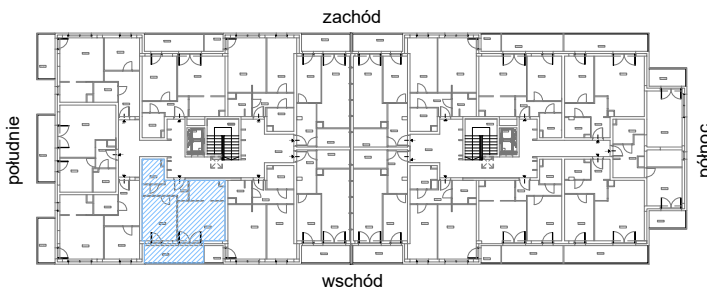

# RZUT MIESZKANIA M64

kondygnacja: III PIĘTRO

ul. Białoruska 41 , Kraków

|                                      |                                |                            |
|--------------------------------------|--------------------------------|----------------------------|
| 3.M64.1                              | komunikacja                    | 5,47m <sup>2</sup>         |
| 3.M64.2                              | pokój dzienny + aneks kuchenny | 22,21m <sup>2</sup>        |
| 3.M64.3                              | sypialnia                      | 13,03m <sup>2</sup>        |
| 3.M64.4                              | łazienka                       | 4,33m <sup>2</sup>         |
| <b>Razem powierzchnia mieszkania</b> |                                | <b>45,04 m<sup>2</sup></b> |

SKALA

dotądowo balkon o powierzchni 8,76m<sup>2</sup>

# RZUT MIESZKANIA M64 Z ARANŻACJĄ

kondygnacja: III PIĘTRO

ul. Białoruska 41 , Kraków

|                                      |                                |                            |
|--------------------------------------|--------------------------------|----------------------------|
| 3.M64.1                              | komunikacja                    | 5,47m <sup>2</sup>         |
| 3.M64.2                              | pokój dzienny + aneks kuchenny | 22,21m <sup>2</sup>        |
| 3.M64.3                              | sypialnia                      | 13,03m <sup>2</sup>        |
| 3.M64.4                              | łazienka                       | 4,33m <sup>2</sup>         |
| <b>Razem powierzchnia mieszkania</b> |                                | <b>45,04 m<sup>2</sup></b> |

dodatkowo balkon o powierzchni 8,76m<sup>2</sup>