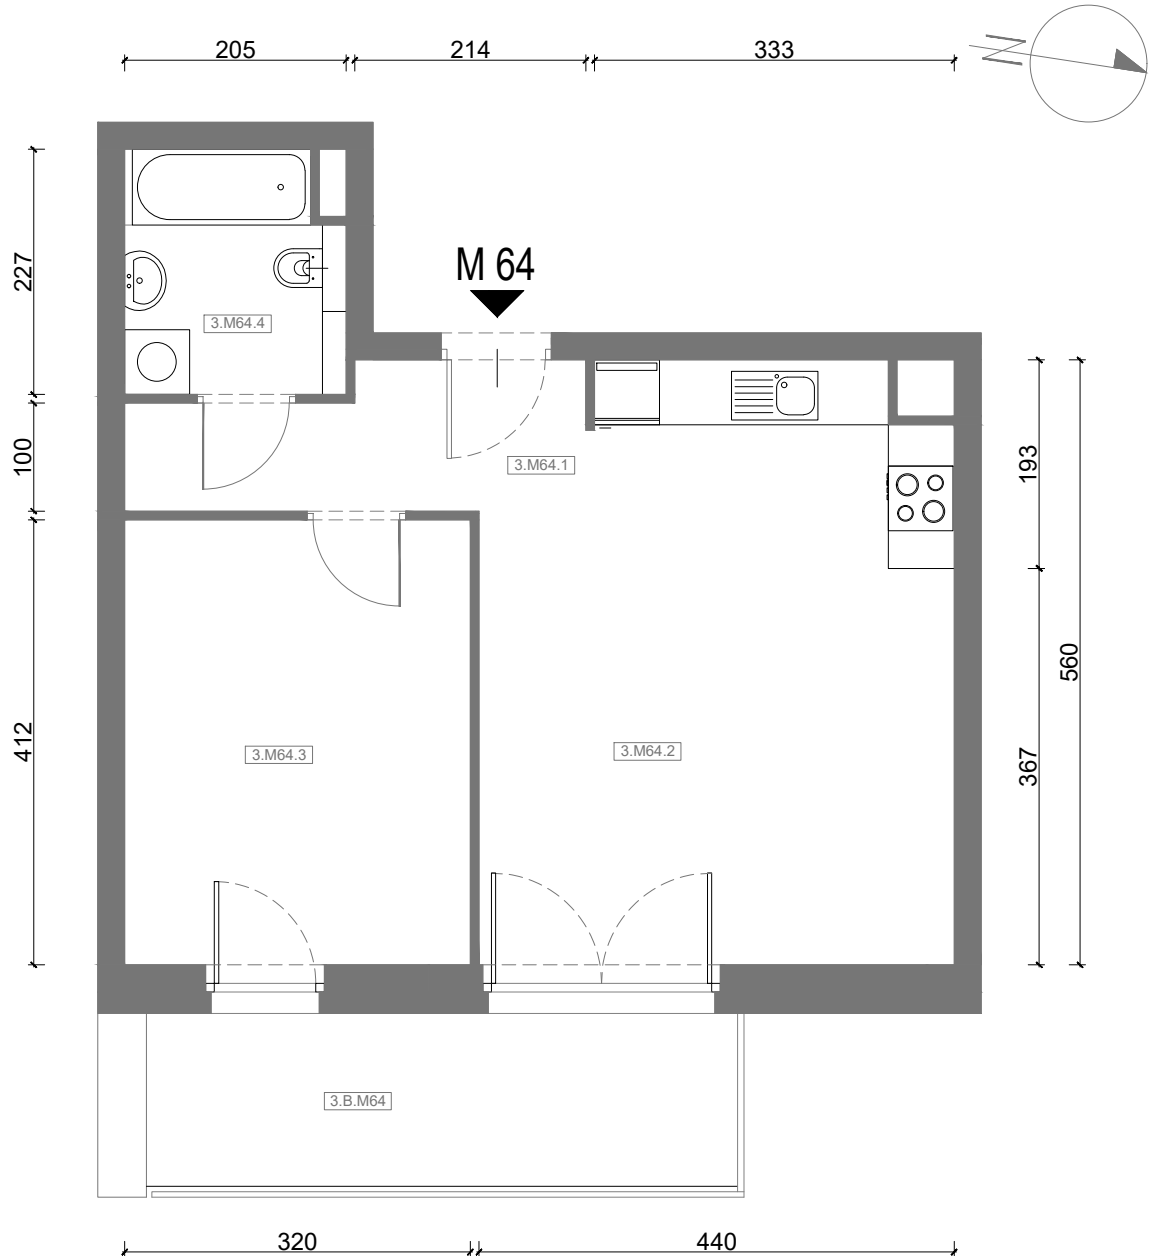

# RZUT MIESZKANIA M64

kondygnacja: III PIĘTRO

ul. Białoruska 41 , Kraków

|                                      |                                |                            |
|--------------------------------------|--------------------------------|----------------------------|
| 3.M64.1                              | komunikacja                    | 5,47m <sup>2</sup>         |
| 3.M64.2                              | pokój dzienny + aneks kuchenny | 22,21m <sup>2</sup>        |
| 3.M64.3                              | sypialnia                      | 13,03m <sup>2</sup>        |
| 3.M64.4                              | łazienka                       | 4,33m <sup>2</sup>         |
| <b>Razem powierzchnia mieszkania</b> |                                | <b>45,04 m<sup>2</sup></b> |

SKALA

dotądowo balkon o powierzchni 8,76m<sup>2</sup>

# RZUT MIESZKANIA M64 Z ARANŻACJĄ

kondygnacja: III PIĘTRO

ul. Białoruska 41 , Kraków

|                                      |                                |                            |
|--------------------------------------|--------------------------------|----------------------------|
| 3.M64.1                              | komunikacja                    | 5,47m <sup>2</sup>         |
| 3.M64.2                              | pokój dzienny + aneks kuchenny | 22,21m <sup>2</sup>        |
| 3.M64.3                              | sypialnia                      | 13,03m <sup>2</sup>        |
| 3.M64.4                              | łazienka                       | 4,33m <sup>2</sup>         |
| <b>Razem powierzchnia mieszkania</b> |                                | <b>45,04 m<sup>2</sup></b> |