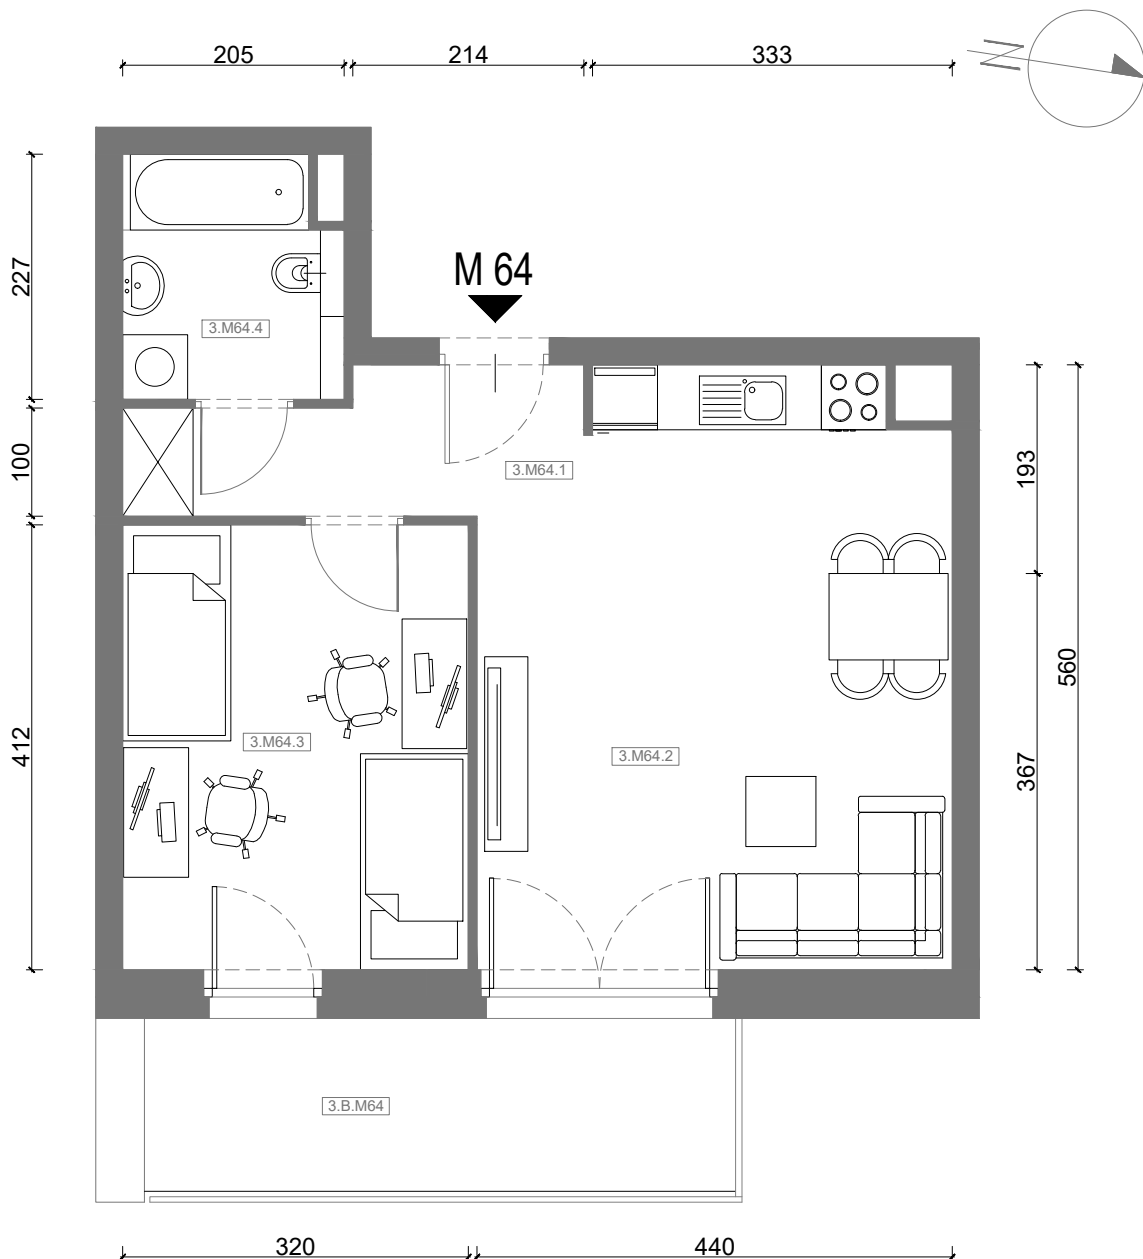

RZUT MIESZKANIA M64 Z ARANŻACJĄ

kondygnacja: III PIĘTRO

ul. Białoruska 41 , Kraków

3.M64.1	komunikacja	5,47m²
3.M64.2	pokój dzienny + aneks kuchenny	22,21m²
3.M64.3	sypialnia	13,03m²
3.M64.4	łazienka	4,33m²
Razem powierzchnia mieszkania		45,04 m²

SKALA

dotądowo balkon o powierzchni 8,76m²