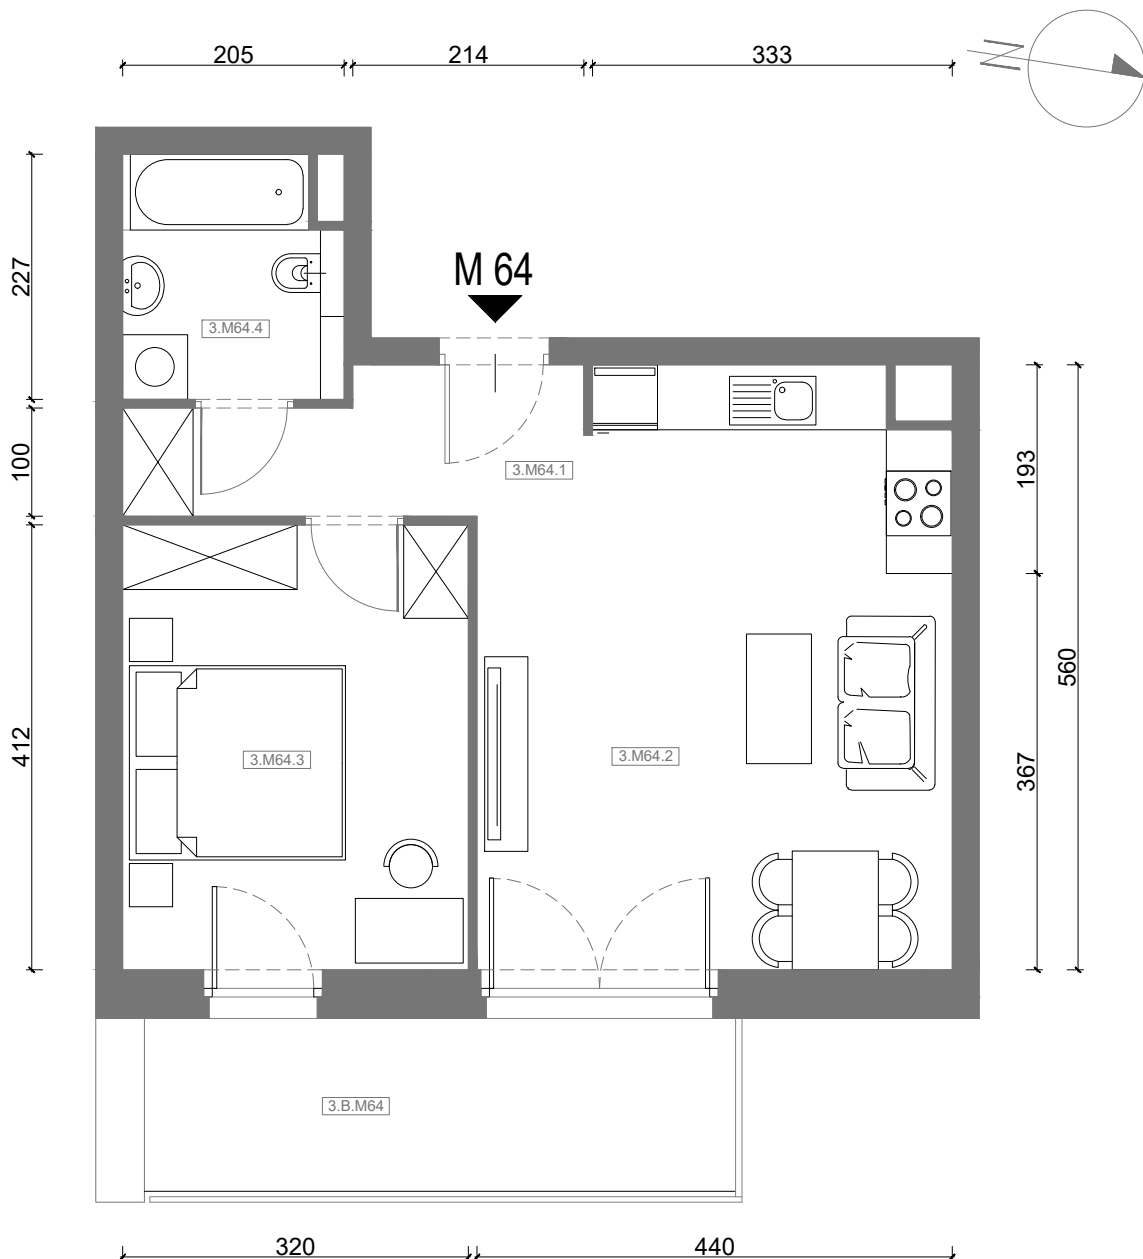

# RZUT MIESZKANIA M64

kondygnacja: III PIĘTRO

ul. Białoruska 41 , Kraków

|                                      |                                |                            |
|--------------------------------------|--------------------------------|----------------------------|
| 3.M64.1                              | komunikacja                    | 5,47m <sup>2</sup>         |
| 3.M64.2                              | pokój dzienny + aneks kuchenny | 22,21m <sup>2</sup>        |
| 3.M64.3                              | sypialnia                      | 13,03m <sup>2</sup>        |
| 3.M64.4                              | łazienka                       | 4,33m <sup>2</sup>         |
| <b>Razem powierzchnia mieszkania</b> |                                | <b>45,04 m<sup>2</sup></b> |

SKALA

dotądowo balkon o powierzchni 8,76m<sup>2</sup>

# RZUT MIESZKANIA M64 Z ARANŻACJĄ

kondygnacja: III PIĘTRO

ul. Białoruska 41 , Kraków

|                                      |                                |                            |
|--------------------------------------|--------------------------------|----------------------------|
| 3.M64.1                              | komunikacja                    | 5,47m <sup>2</sup>         |
| 3.M64.2                              | pokój dzienny + aneks kuchenny | 22,21m <sup>2</sup>        |
| 3.M64.3                              | sypialnia                      | 13,03m <sup>2</sup>        |
| 3.M64.4                              | łazienka                       | 4,33m <sup>2</sup>         |
| <b>Razem powierzchnia mieszkania</b> |                                | <b>45,04 m<sup>2</sup></b> |