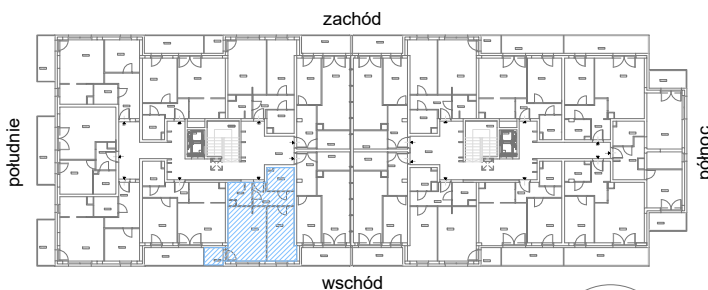

# RZUT MIESZKANIA M63

kondygnacja: III PIĘTRO

ul. Białoruska 41 , Kraków

3.M63.1	<i>komunikacja</i>	5,91m <sup>2</sup>
3.M63.2	<i>garderoba</i>	5,12m <sup>2</sup>
3.M63.3	<i>sypialnia</i>	12,83m <sup>2</sup>
3.M63.4	<i>pokój dzienny + aneks kuchenny</i>	17,64m <sup>2</sup>
3.M63.5	<i>łazienka</i>	4,25m <sup>2</sup>
<b>Razem powierzchnia mieszkania</b>		<b>45,75 m<sup>2</sup></b>

dodatkowo balkon o powierzchni 2,79m<sup>2</sup>

# RZUT MIESZKANIA M63 Z ARANŻACJĄ

kondygnacja: III PIĘTRO

ul. Białoruska 41 , Kraków

3.M63.1	komunikacja	5,91m <sup>2</sup>
3.M63.2	garderoba	5,12m <sup>2</sup>
3.M63.3	sypialnia	12,83m <sup>2</sup>
3.M63.4	pokój dzienny + aneks kuchenny	17,64m <sup>2</sup>
3.M63.5	łazienka	4,25m <sup>2</sup>
<b>Razem powierzchnia mieszkania</b>		<b>45,75 m<sup>2</sup></b>

SKALA

dodatkowo balkon o powierzchni 2,79m<sup>2</sup>