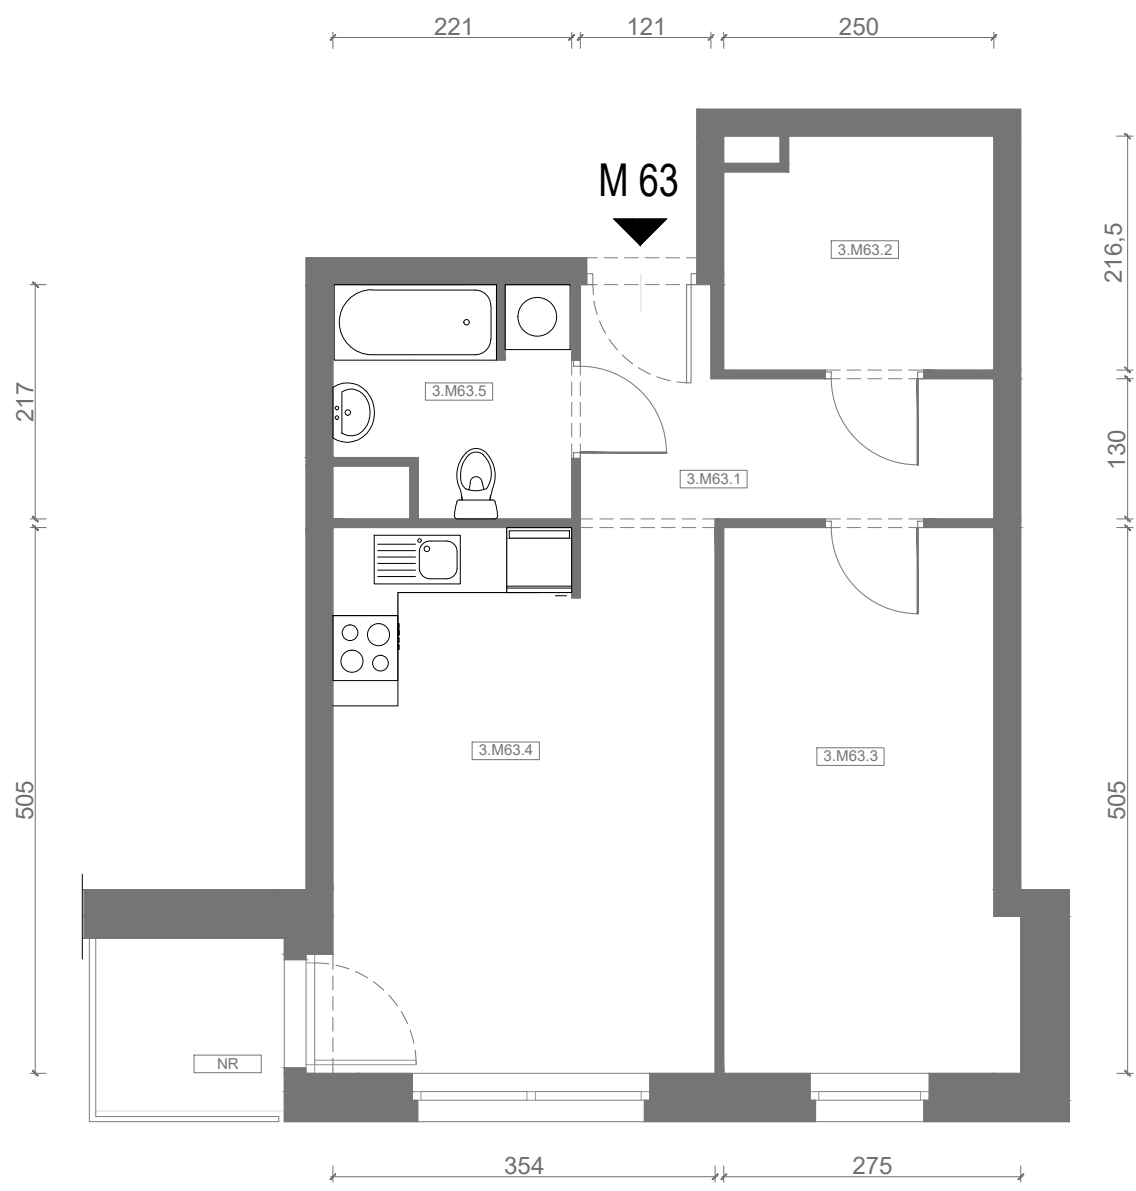

# RZUT MIESZKANIA M63

kondygnacja: III PIĘTRO

ul. Białoruska 41 , Kraków

3.M63.1	<i>komunikacja</i>	5,91m <sup>2</sup>
3.M63.2	<i>garderoba</i>	5,12m <sup>2</sup>
3.M63.3	<i>sypialnia</i>	12,83m <sup>2</sup>
3.M63.4	<i>pokój dzienny + aneks kuchenny</i>	17,64m <sup>2</sup>
3.M63.5	<i>łazienka</i>	4,25m <sup>2</sup>
<b>Razem powierzchnia mieszkania</b>		<b>45,75 m<sup>2</sup></b>

dodatkowo balkon o powierzchni 2,79m<sup>2</sup>

SKALA

dodatkowo balkon o powierzchni 2,79m<sup>2</sup>