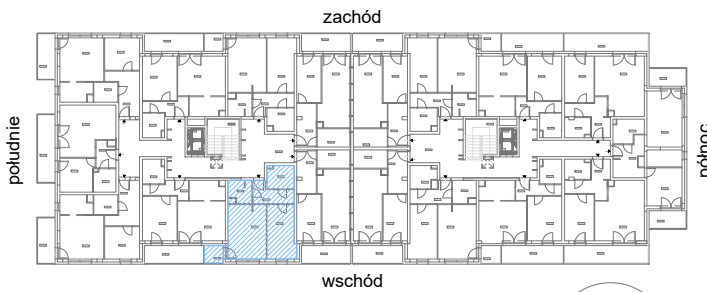

# RZUT MIESZKANIA M63

kondygnacja: III PIĘTRO

ul. Białoruska 41 , Kraków

3.M63.1	<i>komunikacja</i>	5,91m <sup>2</sup>
3.M63.2	<i>garderoba</i>	5,12m <sup>2</sup>
3.M63.3	<i>sypialnia</i>	12,83m <sup>2</sup>
3.M63.4	<i>pokój dzienny + aneks kuchenny</i>	17,64m <sup>2</sup>
3.M63.5	<i>łazienka</i>	4,25m <sup>2</sup>
<b>Razem powierzchnia mieszkania</b>		<b>45,75 m<sup>2</sup></b>

dodatkowo balkon o powierzchni 2,79m<sup>2</sup>

# RZUT MIESZKANIA M63 Z ARANŻACJĄ

kondygnacja: III PIĘTRO

ul. Białoruska 41 , Kraków

3.M63.1	komunikacja	5,91m <sup>2</sup>
3.M63.2	garderoba	5,12m <sup>2</sup>
3.M63.3	sypialnia	12,83m <sup>2</sup>
3.M63.4	pokój dzienny + aneks kuchenny	17,64m <sup>2</sup>
3.M63.5	łazienka	4,25m <sup>2</sup>
<b>Razem powierzchnia mieszkania</b>		<b>45,75 m<sup>2</sup></b>

SKALA

dodatkowo balkon o powierzchni 2,79m<sup>2</sup>