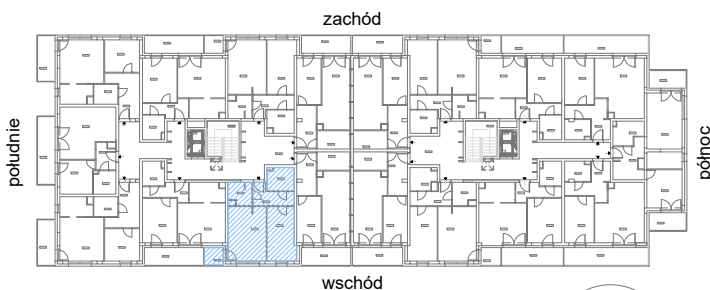

dodatkowo balkon o powierzchni 2,79m<sup>2</sup>

# RZUT MIESZKANIA M63 Z ARANŻACJĄ

kondygnacja: III PIĘTRO

ul. Białoruska 41 , Kraków

3.M63.1	komunikacja	5,91m <sup>2</sup>
3.M63.2	garderoba	5,12m <sup>2</sup>
3.M63.3	sypialnia	12,83m <sup>2</sup>
3.M63.4	pokój dzienny + aneks kuchenny	17,64m <sup>2</sup>
3.M63.5	łazienka	4,25m <sup>2</sup>
<b>Razem powierzchnia mieszkania</b>		<b>45,75 m<sup>2</sup></b>

SKALA

dodatkowo balkon o powierzchni 2,79m<sup>2</sup>