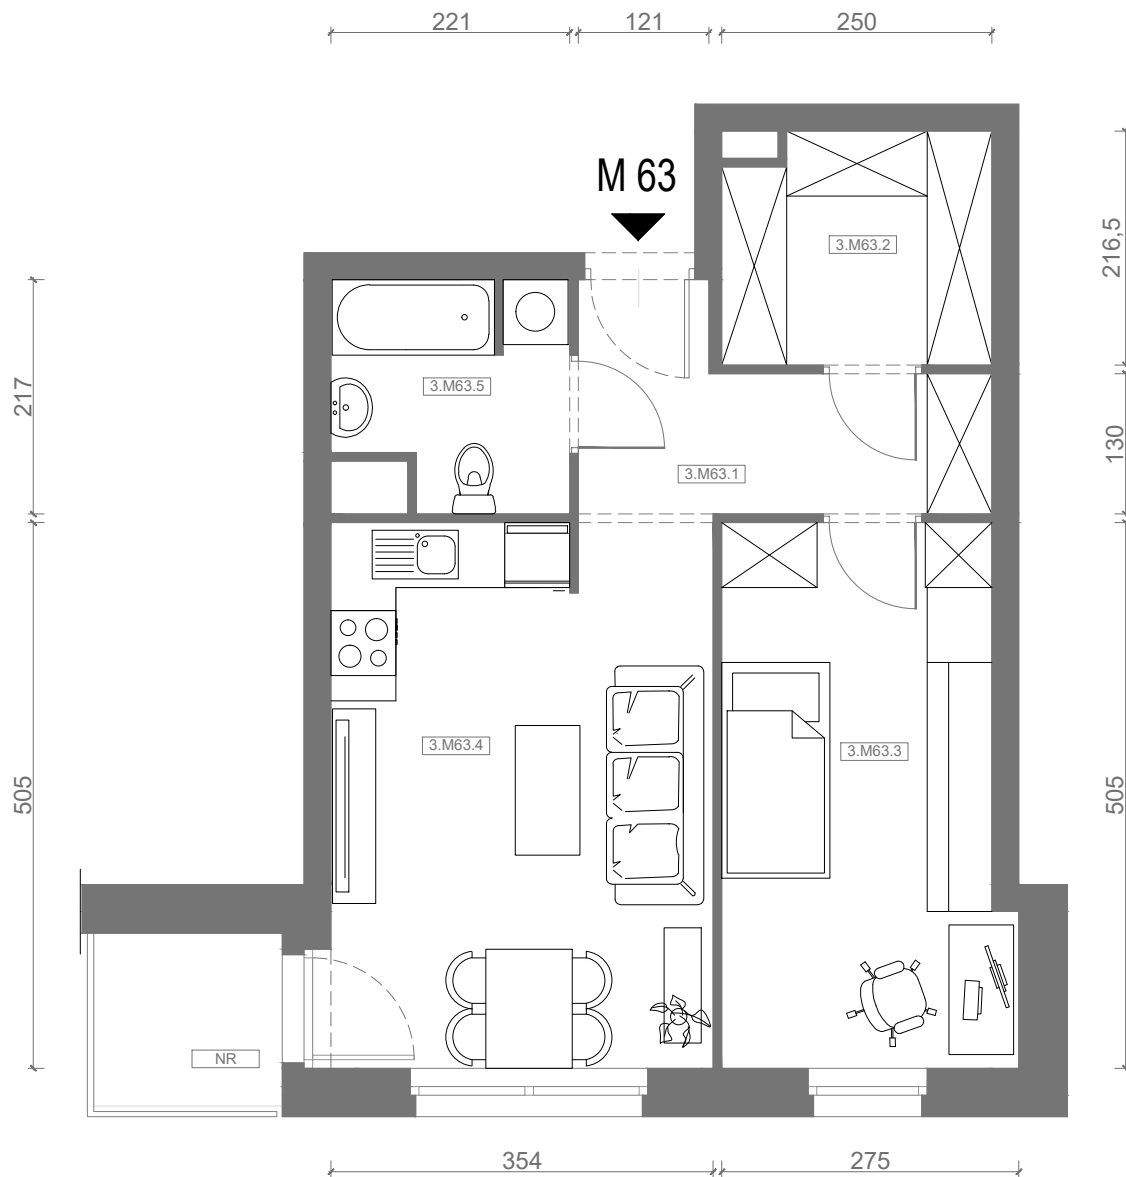

# RZUT MIESZKANIA M63 Z ARANŻACJĄ

kondygnacja: III PIĘTRO

ul. Białoruska 41 , Kraków

3.M63.1	komunikacja	5,91m <sup>2</sup>
3.M63.2	garderoba	5,12m <sup>2</sup>
3.M63.3	sypialnia	12,83m <sup>2</sup>
3.M63.4	pokój dzienny + aneks kuchenny	17,64m <sup>2</sup>
3.M63.5	łazienka	4,25m <sup>2</sup>
<b>Razem powierzchnia mieszkania</b>		<b>45,75 m<sup>2</sup></b>

SKALA

dodatkowo balkon o powierzchni 2,79m<sup>2</sup>