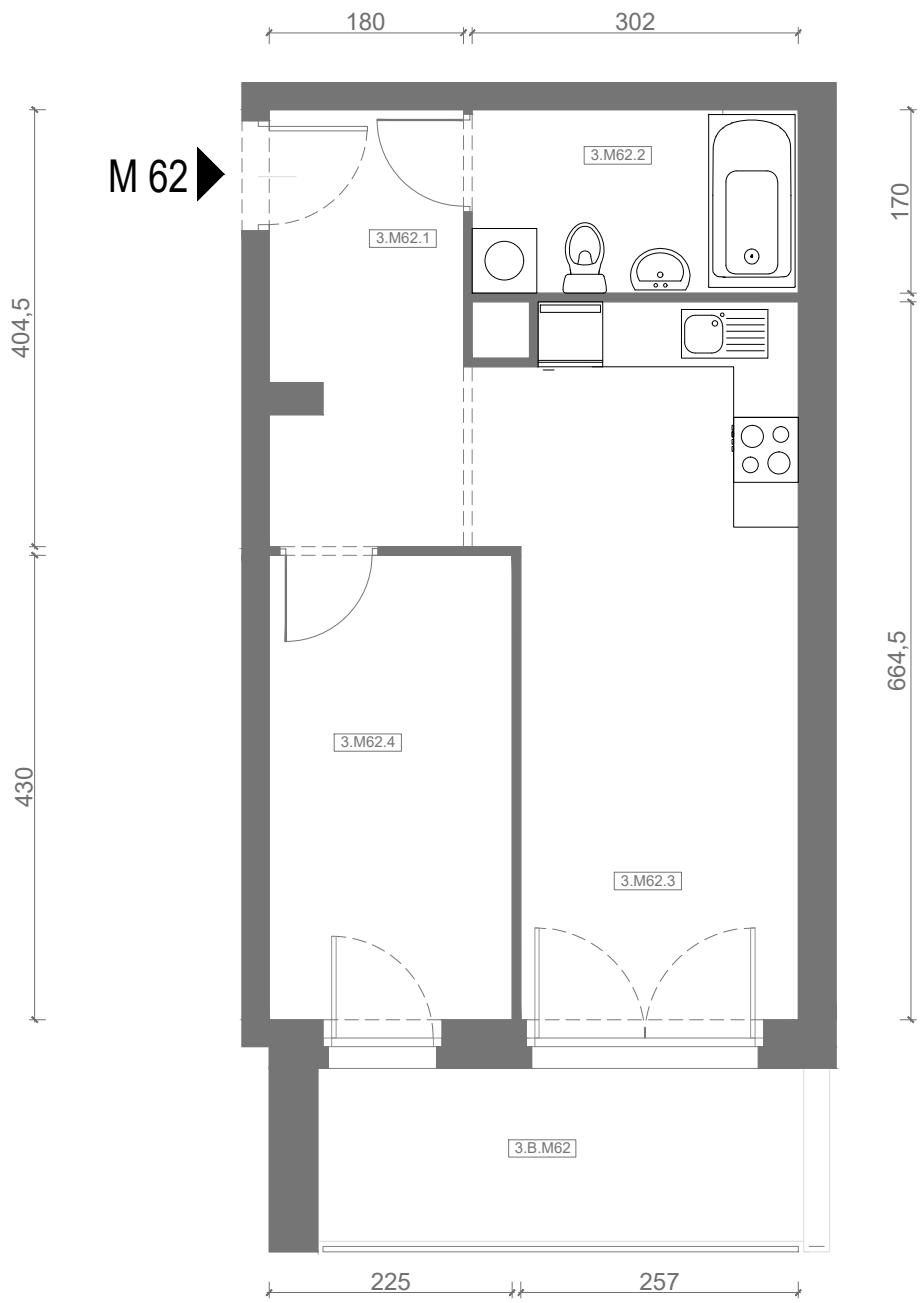

RZUT MIESZKANIA M62

kondygnacja: III PIĘTRO

ul. Białoruska 41 , Kraków

3.M62.1	komunikacja	7,00m ²
3.M62.2	łazienka	5,04m ²
3.M62.3	pokój dzienny + aneks kuchenny	17,53m ²
3.M62.4	sypialnia	9,54m ²
Razem powierzchnia mieszkania		39,11 m²

SKALA

dodatkowo balkon o powierzchni 7,20m²

RZUT MIESZKANIA M62 Z ARANŻACJĄ

kondygnacja: III PIĘTRO

ul. Białoruska 41, Kraków

3.M62.1	komunikacja	7,00m ²
3.M62.2	łazienka	5,04m ²
3.M62.3	pokój dzienny + aneks kuchenny	17,53m ²
3.M62.4	sypialnia	9,54m ²
Razem powierzchnia mieszkania		39,11 m²

SKALA

dodatkowo balkon o powierzchni 7,20m²

RZUT MIESZKANIA M62 Z ARANŻACJĄ

kondygnacja: III PIĘTRO

ul. Białoruska 41 , Kraków

3.M62.1	komunikacja	7,00m ²
3.M62.2	łazienka	5,04m ²
3.M62.3	pokój dzienny + aneks kuchenny	17,53m ²
3.M62.4	sypialnia	9,54m ²
Razem powierzchnia mieszkania		39,11 m²

SKALA

dotądowo balkon o powierzchni 7,20m²