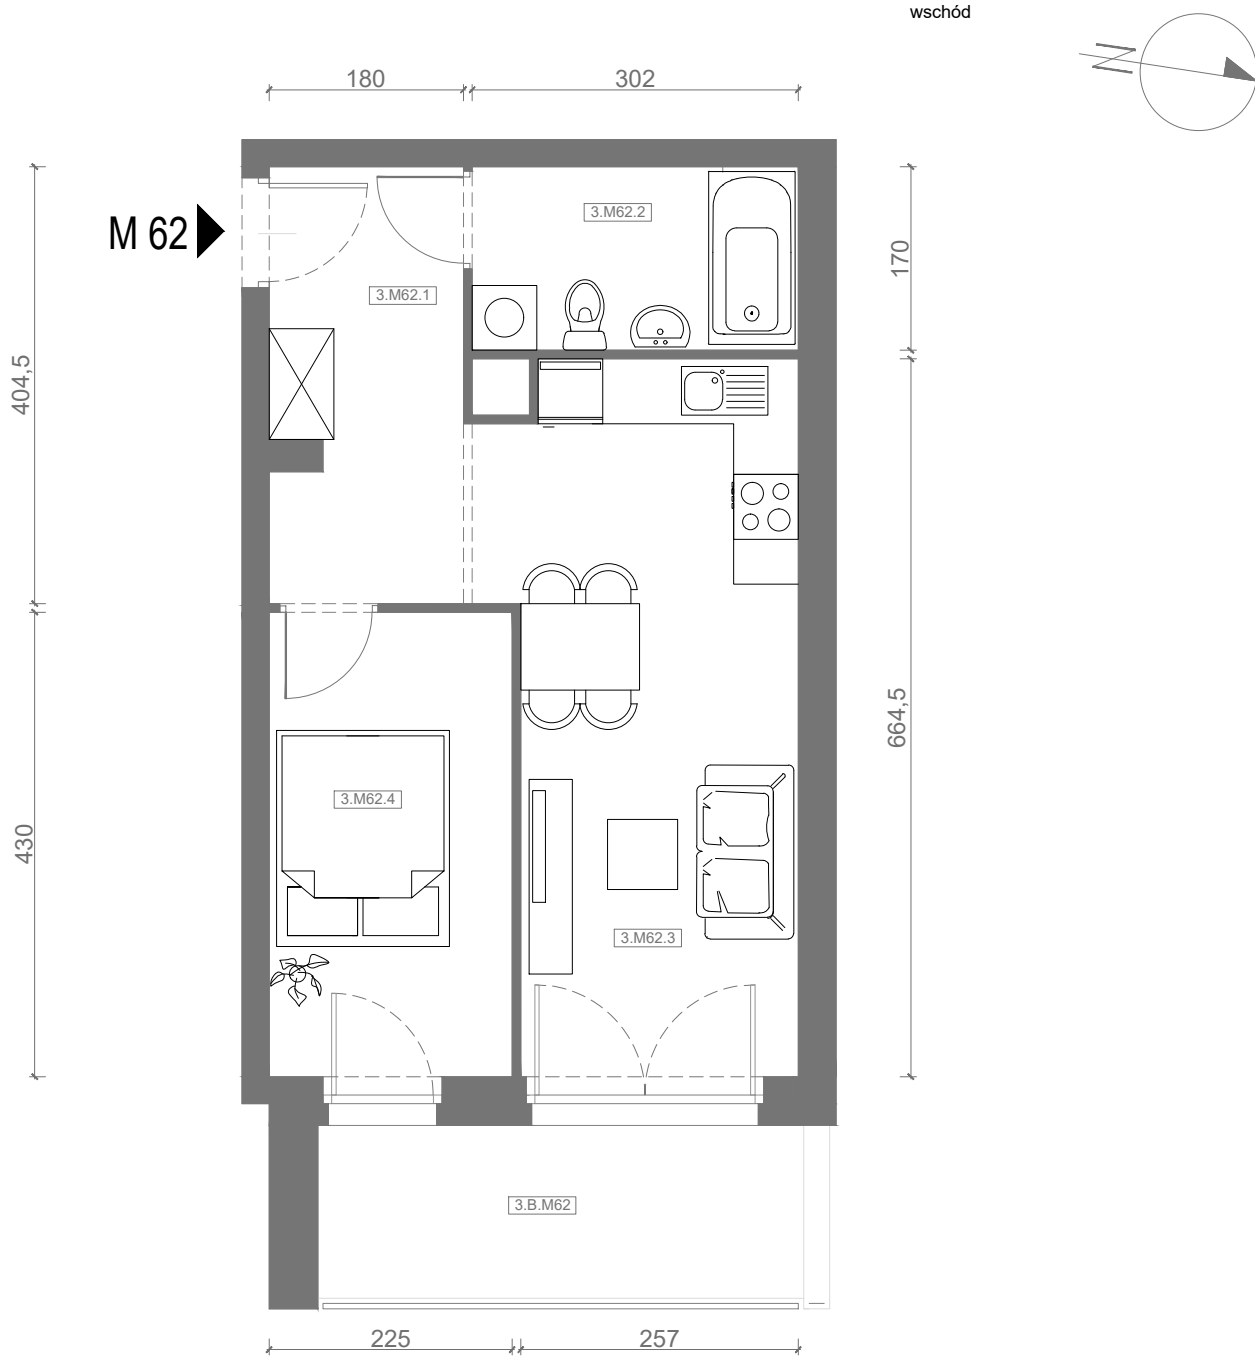

RZUT MIESZKANIA M62

kondygnacja: III PIĘTRO

ul. Białoruska 41 , Kraków

3.M62.1	komunikacja	7,00m ²
3.M62.2	łazienka	5,04m ²
3.M62.3	pokój dzienny + aneks kuchenny	17,53m ²
3.M62.4	sypialnia	9,54m ²
Razem powierzchnia mieszkania		39,11 m²

SKALA

dodatkowo balkon o powierzchni 7,20m²

RZUT MIESZKANIA M62 Z ARANŻACJĄ

kondygnacja: III PIĘTRO

ul. Białoruska 41, Kraków

3.M62.1	komunikacja	7,00m ²
3.M62.2	łazienka	5,04m ²
3.M62.3	pokój dzienny + aneks kuchenny	17,53m ²
3.M62.4	sypialnia	9,54m ²
Razem powierzchnia mieszkania		39,11 m²

SKALA

dodatkowo balkon o powierzchni 7,20m²

RZUT MIESZKANIA M62 Z ARANŻACJĄ

kondygnacja: III PIĘTRO

ul. Białoruska 41 , Kraków

3.M62.1	komunikacja	7,00m ²
3.M62.2	łazienka	5,04m ²
3.M62.3	pokój dzienny + aneks kuchenny	17,53m ²
3.M62.4	sypialnia	9,54m ²
Razem powierzchnia mieszkania		39,11 m²

SKALA

dotądowo balkon o powierzchni 7,20m²