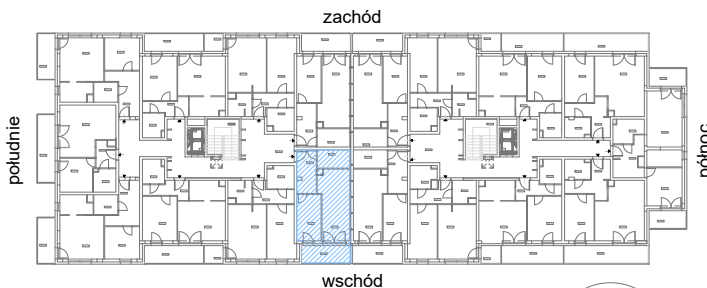

RZUT MIESZKANIA M62

kondygnacja: III PIĘTRO

ul. Białoruska 41 , Kraków

3.M62.1	komunikacja	7,00m ²
3.M62.2	łazienka	5,04m ²
3.M62.3	pokój dzienny + aneks kuchenny	17,53m ²
3.M62.4	sypialnia	9,54m ²
Razem powierzchnia mieszkania		39,11 m²

SKALA

dodatkowo balkon o powierzchni 7,20m²

RZUT MIESZKANIA M62 Z ARANŻACJĄ

kondygnacja: III PIĘTRO

ul. Białoruska 41, Kraków

3.M62.1	komunikacja	7,00m ²
3.M62.2	łazienka	5,04m ²
3.M62.3	pokój dzienny + aneks kuchenny	17,53m ²
3.M62.4	sypialnia	9,54m ²
Razem powierzchnia mieszkania		39,11 m²

SKALA

dodatkowo balkon o powierzchni 7,20m²

RZUT MIESZKANIA M62 Z ARANŻACJĄ

kondygnacja: III PIĘTRO

ul. Białoruska 41 , Kraków

3.M62.1	komunikacja	7,00m ²
3.M62.2	łazienka	5,04m ²
3.M62.3	pokój dzienny + aneks kuchenny	17,53m ²
3.M62.4	sypialnia	9,54m ²
Razem powierzchnia mieszkania		39,11 m²

SKALA

dotądowo balkon o powierzchni 7,20m²