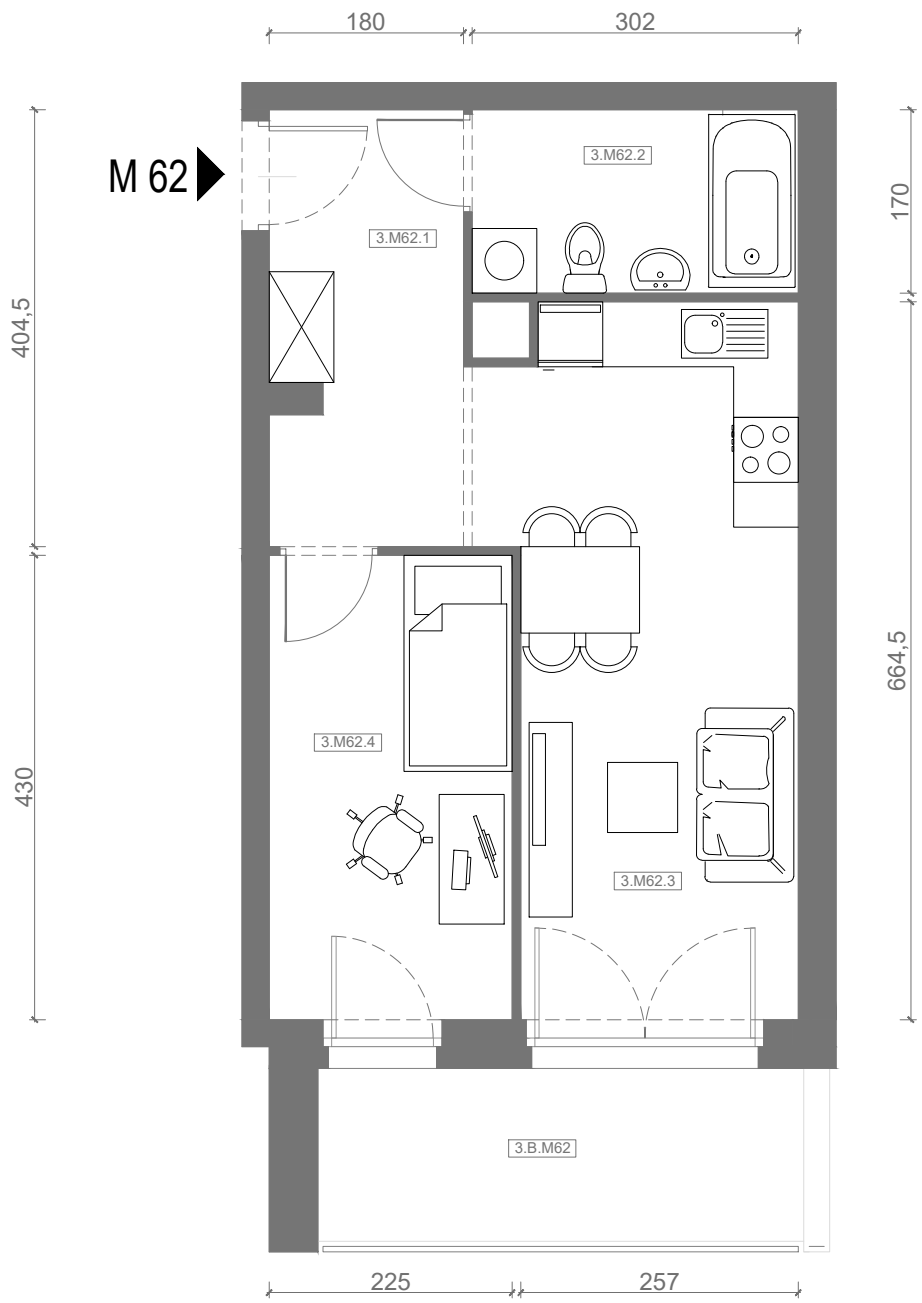

RZUT MIESZKANIA M62

kondygnacja: III PIĘTRO

ul. Białoruska 41 , Kraków

3.M62.1	komunikacja	7,00m ²
3.M62.2	łazienka	5,04m ²
3.M62.3	pokój dzienny + aneks kuchenny	17,53m ²
3.M62.4	sypialnia	9,54m ²
Razem powierzchnia mieszkania		39,11 m²

SKALA

dodatkowo balkon o powierzchni 7,20m²

RZUT MIESZKANIA M62 Z ARANŻACJĄ

kondygnacja: III PIĘTRO

ul. Białoruska 41, Kraków

3.M62.1	komunikacja	7,00m ²
3.M62.2	łazienka	5,04m ²
3.M62.3	pokój dzienny + aneks kuchenny	17,53m ²
3.M62.4	sypialnia	9,54m ²
Razem powierzchnia mieszkania		39,11 m²

SKALA

dodatkowo balkon o powierzchni 7,20m²

RZUT MIESZKANIA M62 Z ARANŻACJĄ

kondygnacja: III PIĘTRO

ul. Białoruska 41 , Kraków

3.M62.1	komunikacja	7,00m ²
3.M62.2	łazienka	5,04m ²
3.M62.3	pokój dzienny + aneks kuchenny	17,53m ²
3.M62.4	sypialnia	9,54m ²
Razem powierzchnia mieszkania		39,11 m²

SKALA

dotądowo balkon o powierzchni 7,20m²