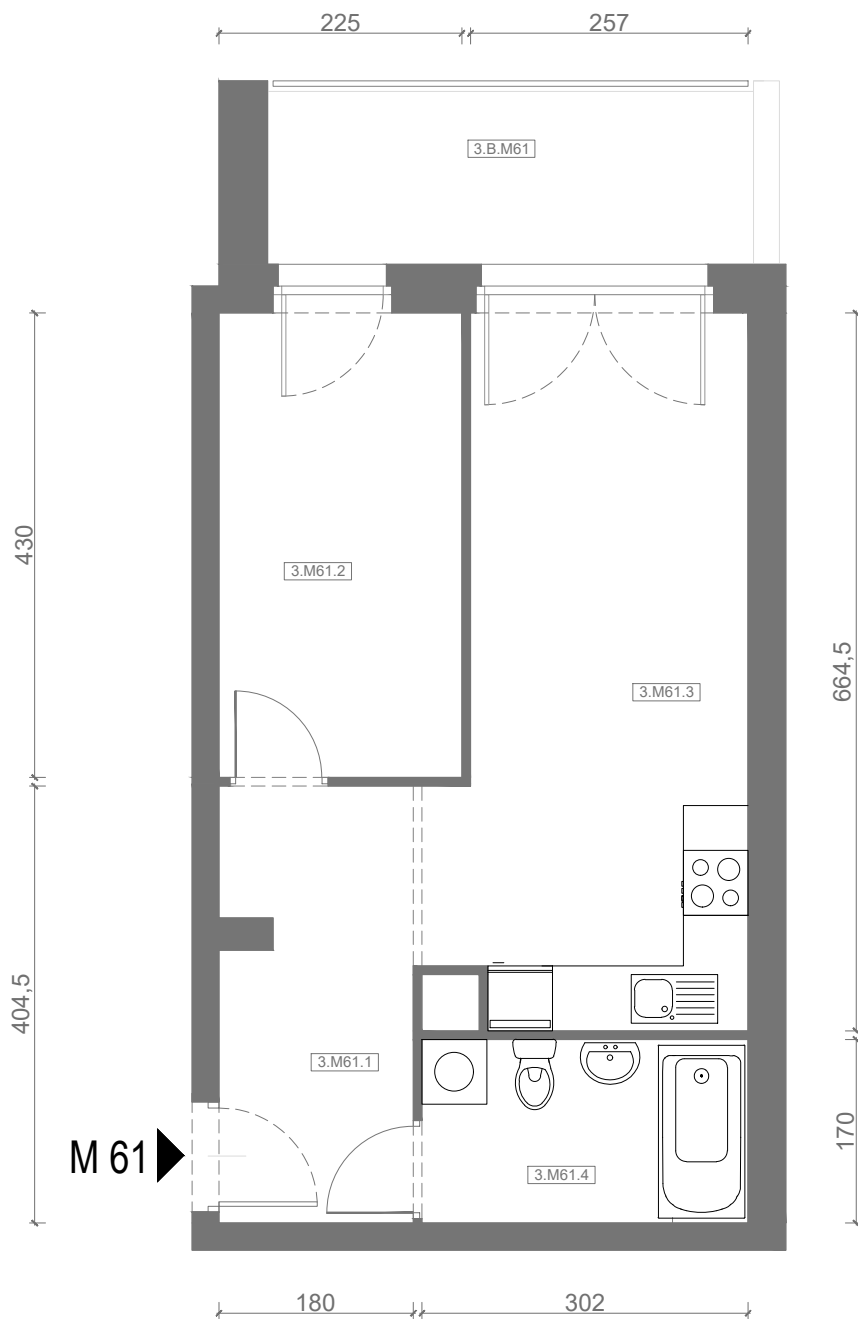

RZUT MIESZKANIA M61

kondygnacja: III PIĘTRO

ul. Białoruska 41 , Kraków

3.M61.1	komunikacja	7,00m ²
3.M61.2	sypialnia	9,54m ²
3.M61.3	pokój dzienny + aneks kuchenny	17,53m ²
3.M61.4	łazienka	5,04m ²
Razem powierzchnia mieszkania		39,11 m²

SKALA

dodatkowo balkon o powierzchni 7,20m²

RZUT MIESZKANIA M61 Z ARANŻACJĄ

kondygnacja: III PIĘTRO

ul. Białoruska 41 , Kraków

3.M61.1	komunikacja	7,00m ²
3.M61.2	sypialnia	9,54m ²
3.M61.3	pokój dzienny + aneks kuchenny	17,53m ²
3.M61.4	łazienka	5,04m ²
Razem powierzchnia mieszkania		39,11 m²

SKALA

dodatkowo balkon o powierzchni 7,20m²