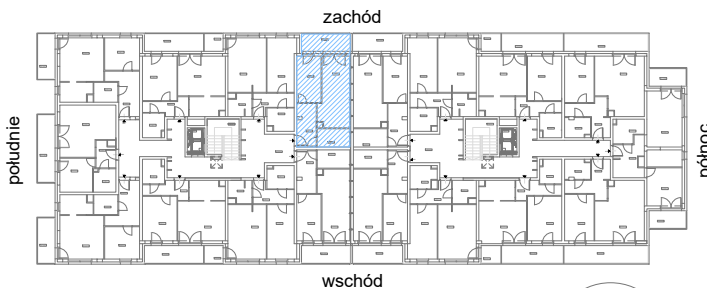

RZUT MIESZKANIA M61

kondygnacja: III PIĘTRO

ul. Białoruska 41 , Kraków

3.M61.1	komunikacja	7,00m ²
3.M61.2	sypialnia	9,54m ²
3.M61.3	pokój dzienny + aneks kuchenny	17,53m ²
3.M61.4	łazienka	5,04m ²
Razem powierzchnia mieszkania		39,11 m²

SKALA

dodatkowo balkon o powierzchni 7,20m²

RZUT MIESZKANIA M61 Z ARANŻACJĄ

kondygnacja: III PIĘTRO

ul. Białoruska 41 , Kraków

3.M61.1	komunikacja	7,00m ²
3.M61.2	sypialnia	9,54m ²
3.M61.3	pokój dzienny + aneks kuchenny	17,53m ²
3.M61.4	łazienka	5,04m ²
Razem powierzchnia mieszkania		39,11 m²

SKALA

dodatkowo balkon o powierzchni 7,20m²