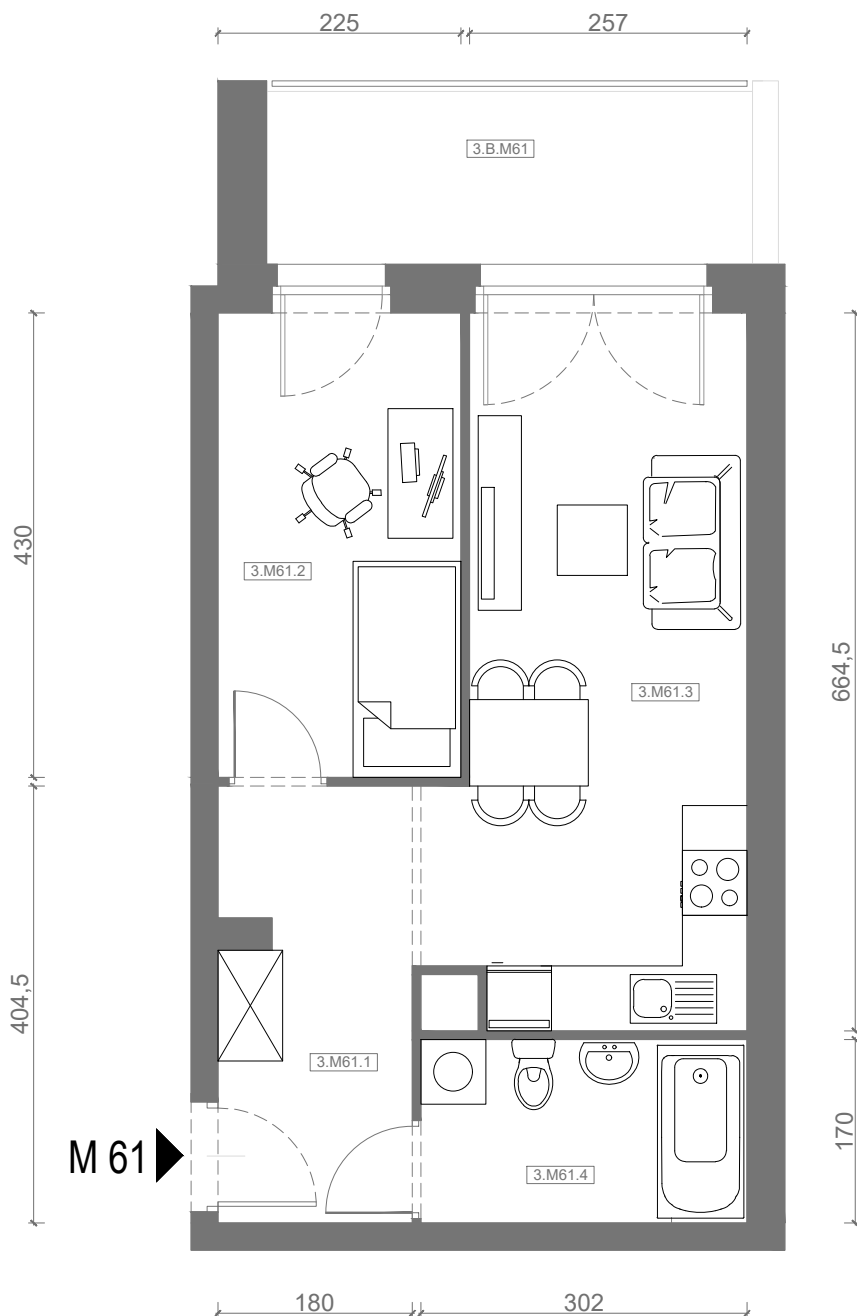

RZUT MIESZKANIA M61

kondygnacja: III PIĘTRO

ul. Białoruska 41 , Kraków

3.M61.1	komunikacja	7,00m ²
3.M61.2	sypialnia	9,54m ²
3.M61.3	pokój dzienny + aneks kuchenny	17,53m ²
3.M61.4	łazienka	5,04m ²
Razem powierzchnia mieszkania		39,11 m²

SKALA

dodatkowo balkon o powierzchni 7,20m²

RZUT MIESZKANIA M61 Z ARANŻACJĄ

kondygnacja: III PIĘTRO

ul. Białoruska 41 , Kraków

3.M61.1	komunikacja	7,00m ²
3.M61.2	sypialnia	9,54m ²
3.M61.3	pokój dzienny + aneks kuchenny	17,53m ²
3.M61.4	łazienka	5,04m ²
Razem powierzchnia mieszkania		39,11 m²

SKALA

dodatkowo balkon o powierzchni 7,20m²