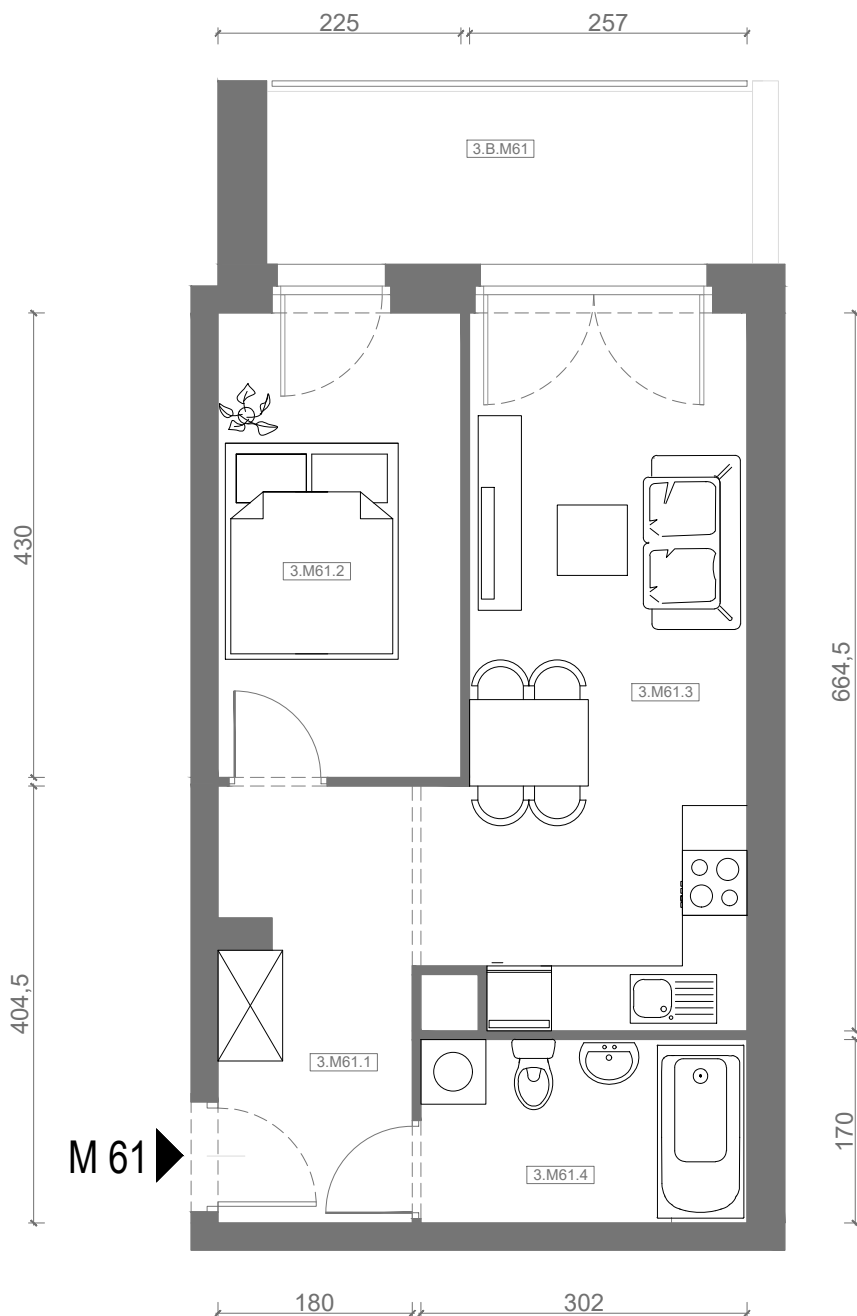

RZUT MIESZKANIA M61

kondygnacja: III PIĘTRO

ul. Białoruska 41 , Kraków

3.M61.1	komunikacja	7,00m ²
3.M61.2	sypialnia	9,54m ²
3.M61.3	pokój dzienny + aneks kuchenny	17,53m ²
3.M61.4	łazienka	5,04m ²
Razem powierzchnia mieszkania		39,11 m²

SKALA

dodatkowo balkon o powierzchni 7,20m²

RZUT MIESZKANIA M61 Z ARANŻACJĄ

kondygnacja: III PIĘTRO

ul. Białoruska 41 , Kraków

3.M61.1	komunikacja	7,00m ²
3.M61.2	sypialnia	9,54m ²
3.M61.3	pokój dzienny + aneks kuchenny	17,53m ²
3.M61.4	łazienka	5,04m ²
Razem powierzchnia mieszkania		39,11 m²

SKALA

dodatkowo balkon o powierzchni 7,20m²