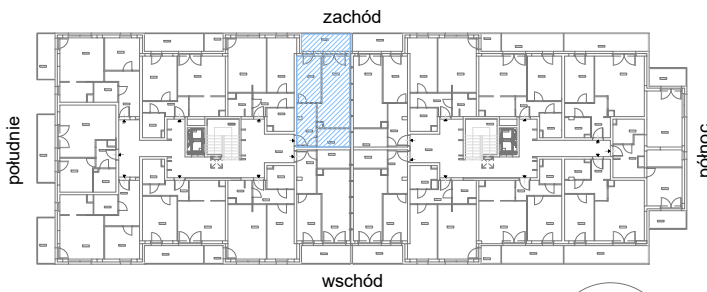

RZUT MIESZKANIA M61

kondygnacja: III PIĘTRO

ul. Białoruska 41 , Kraków

3.M61.1	komunikacja	7,00m ²
3.M61.2	sypialnia	9,54m ²
3.M61.3	pokój dzienny + aneks kuchenny	17,53m ²
3.M61.4	łazienka	5,04m ²
Razem powierzchnia mieszkania		39,11 m²

SKALA

dodatkowo balkon o powierzchni 7,20m²

RZUT MIESZKANIA M61 Z ARANŻACJĄ

kondygnacja: III PIĘTRO

ul. Białoruska 41 , Kraków

3.M61.1	komunikacja	7,00m ²
3.M61.2	sypialnia	9,54m ²
3.M61.3	pokój dzienny + aneks kuchenny	17,53m ²
3.M61.4	łazienka	5,04m ²
Razem powierzchnia mieszkania		39,11 m²

SKALA

dodatkowo balkon o powierzchni 7,20m²