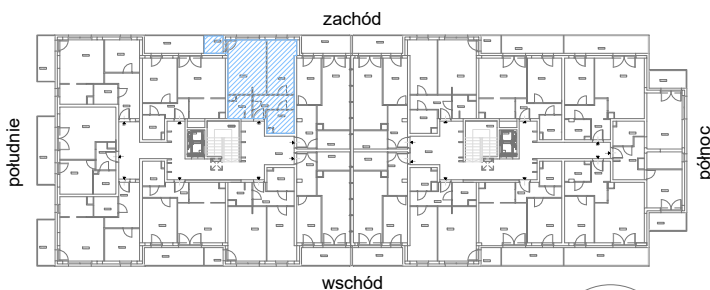

RZUT MIESZKANIA M60

kondygnacja: III PIĘTRO

ul. Białoruska 41 , Kraków

3.M60.1	komunikacja	5,91m ²
3.M60.2	łazienka	4,25m ²
3.M60.3	pokój dzienny + aneks kuchenny	17,64m ²
3.M60.4	sypialnia	12,83m ²
3.M60.5	garderoba	4,98m ²
Razem powierzchnia mieszkania		45,61 m²

dodatkowo balkon o powierzchni 2,79m²

RZUT MIESZKANIA M60 Z ARANŻACJĄ

kondygnacja: III PIĘTRO

ul. Białoruska 41 , Kraków

3.M60.1	<i>komunikacja</i>	5,91m ²
3.M60.2	<i>łazienka</i>	4,25m ²
3.M60.3	<i>pokój dzienny + aneks kuchenny</i>	17,64m ²
3.M60.4	<i>sypialnia</i>	12,83m ²
3.M60.5	<i>garderoba</i>	4,98m ²
Razem powierzchnia mieszkania		45,61 m²

SKALA

dodatkowo balkon o powierzchni 2,79m²

RZUT MIESZKANIA M60 Z ARANŻACJĄ

kondygnacja: III PIĘTRO

ul. Białoruska 41 , Kraków

3.M60.1	komunikacja	5,91m ²
3.M60.2	łazienka	4,25m ²
3.M60.3	pokój dzienny + aneks kuchenny	17,64m ²
3.M60.4	sypialnia	12,83m ²
3.M60.5	garderoba	4,98m ²
Razem powierzchnia mieszkania		45,61 m²

SKALA

dodatkowo balkon o powierzchni 2,79m²