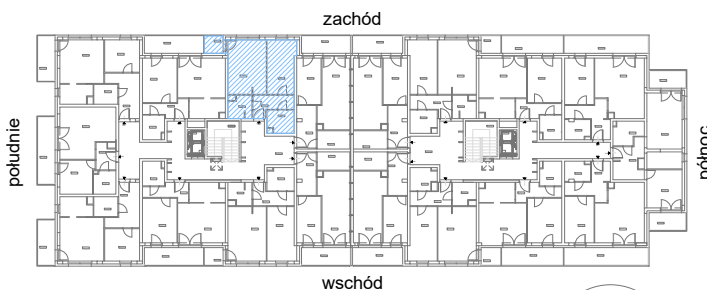

RZUT MIESZKANIA M60

kondygnacja: III PIĘTRO

ul. Białoruska 41 , Kraków

3.M60.1	komunikacja	5,91m ²
3.M60.2	łazienka	4,25m ²
3.M60.3	pokój dzienny + aneks kuchenny	17,64m ²
3.M60.4	sypialnia	12,83m ²
3.M60.5	garderoba	4,98m ²
Razem powierzchnia mieszkania		45,61 m²

dodatkowo balkon o powierzchni 2,79m²

RZUT MIESZKANIA M60 Z ARANŻACJĄ

kondygnacja: III PIĘTRO

ul. Białoruska 41 , Kraków

3.M60.1	<i>komunikacja</i>	5,91m ²
3.M60.2	<i>łazienka</i>	4,25m ²
3.M60.3	<i>pokój dzienny + aneks kuchenny</i>	17,64m ²
3.M60.4	<i>sypialnia</i>	12,83m ²
3.M60.5	<i>garderoba</i>	4,98m ²
Razem powierzchnia mieszkania		45,61 m²

SKALA

dodatkowo balkon o powierzchni 2,79m²

RZUT MIESZKANIA M60 Z ARANŻACJĄ

kondygnacja: III PIĘTRO

ul. Białoruska 41 , Kraków

3.M60.1	komunikacja	5,91m ²
3.M60.2	łazienka	4,25m ²
3.M60.3	pokój dzienny + aneks kuchenny	17,64m ²
3.M60.4	sypialnia	12,83m ²
3.M60.5	garderoba	4,98m ²
Razem powierzchnia mieszkania		45,61 m²

SKALA

dodatkowo balkon o powierzchni 2,79m²