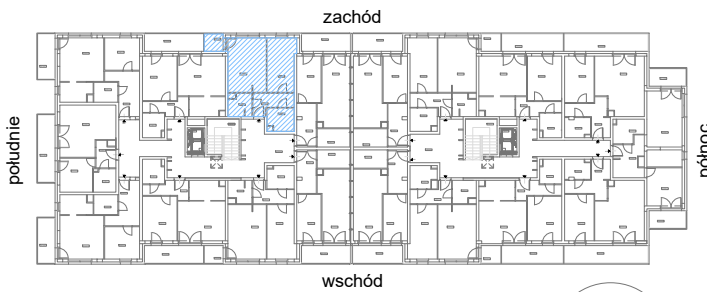

RZUT MIESZKANIA M60

kondygnacja: III PIĘTRO

ul. Białoruska 41 , Kraków

3.M60.1	komunikacja	5,91m ²
3.M60.2	łazienka	4,25m ²
3.M60.3	pokój dzienny + aneks kuchenny	17,64m ²
3.M60.4	sypialnia	12,83m ²
3.M60.5	garderoba	4,98m ²
Razem powierzchnia mieszkania		45,61 m²

dodatkowo balkon o powierzchni 2,79m²

RZUT MIESZKANIA M60 Z ARANŻACJĄ

kondygnacja: III PIĘTRO

ul. Białoruska 41 , Kraków

3.M60.1	<i>komunikacja</i>	5,91m ²
3.M60.2	<i>łazienka</i>	4,25m ²
3.M60.3	<i>pokój dzienny + aneks kuchenny</i>	17,64m ²
3.M60.4	<i>sypialnia</i>	12,83m ²
3.M60.5	<i>garderoba</i>	4,98m ²
Razem powierzchnia mieszkania		45,61 m²

SKALA

dodatkowo balkon o powierzchni 2,79m²

RZUT MIESZKANIA M60 Z ARANŻACJĄ

kondygnacja: III PIĘTRO

ul. Białoruska 41 , Kraków

3.M60.1	komunikacja	5,91m ²
3.M60.2	łazienka	4,25m ²
3.M60.3	pokój dzienny + aneks kuchenny	17,64m ²
3.M60.4	sypialnia	12,83m ²
3.M60.5	garderoba	4,98m ²
Razem powierzchnia mieszkania		45,61 m²

SKALA

dodatkowo balkon o powierzchni 2,79m²