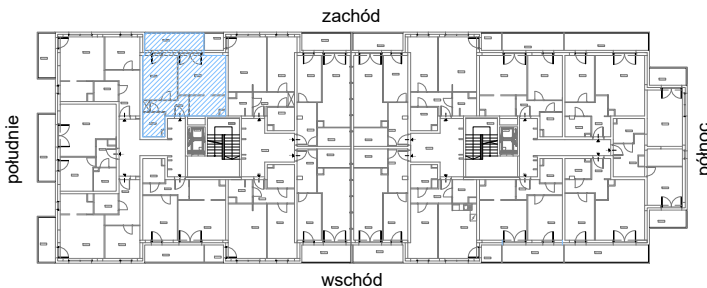

RZUT MIESZKANIA M59

kondygnacja: II PIĘTRO

ul. Białoruska 41 , Kraków

2.M59.1	komunikacja	5,47m ²
2.M59.2	łazienka	4,33m ²
2.M59.3	sypialnia	13,03m ²
2.M59.4	pokój dzienny + aneks kuchenny	22,21m ²
Razem powierzchnia mieszkania		45,04 m²

SKALA

dodatkowo balkon o powierzchni 8,76m²

RZUT MIESZKANIA M59 Z ARANŻACJĄ

kondygnacja: II PIĘTRO

ul. Białoruska 41 , Kraków

2.M59.1 komunikacja	5,47m ²
2.M59.2 łazienka	4,33m ²
2.M59.3 sypialnia	13,03m ²
2.M59.4 pokój dzienny + aneks kuchenny	22,21m ²
Razem powierzchnia mieszkania	45,04 m²

SKALA

dodatkowo balkon o powierzchni 8,76m²