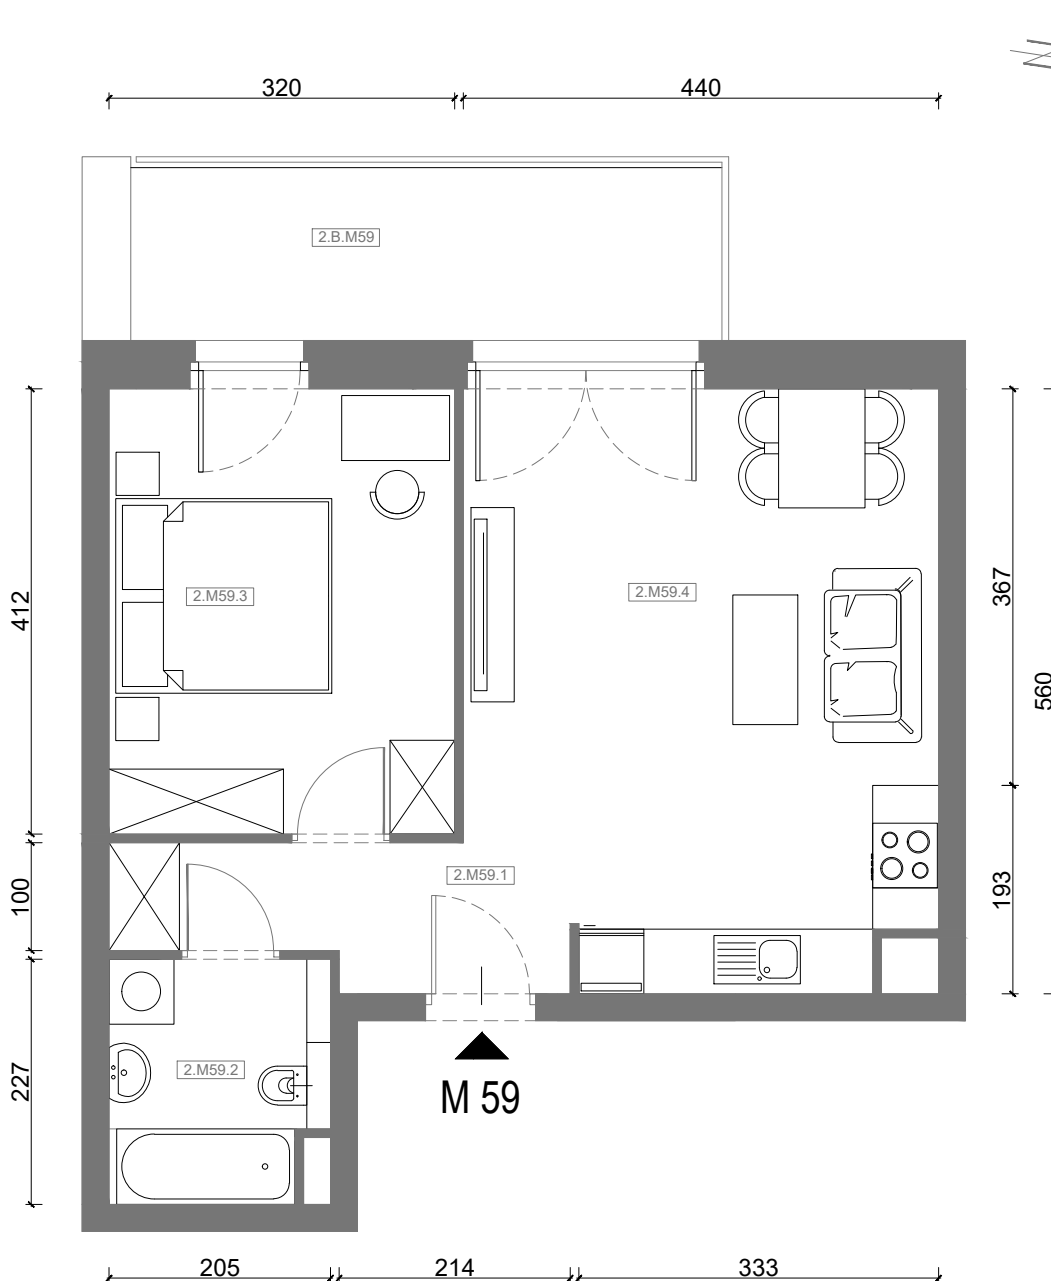

RZUT MIESZKANIA M59

kondygnacja: II PIĘTRO

ul. Białoruska 41 , Kraków

2.M59.1	komunikacja	5,47m ²
2.M59.2	łazienka	4,33m ²
2.M59.3	sypialnia	13,03m ²
2.M59.4	pokój dzienny + aneks kuchenny	22,21m ²
Razem powierzchnia mieszkania		45,04 m²

SKALA

dodatkowo balkon o powierzchni 8,76m²

RZUT MIESZKANIA M59 Z ARANŻACJĄ

kondygnacja: II PIĘTRO

ul. Białoruska 41 , Kraków

2.M59.1 komunikacja	5,47m ²
2.M59.2 łazienka	4,33m ²
2.M59.3 sypialnia	13,03m ²
2.M59.4 pokój dzienny + aneks kuchenny	22,21m ²
Razem powierzchnia mieszkania	45,04 m²

SKALA

dodatkowo balkon o powierzchni 8,76m²