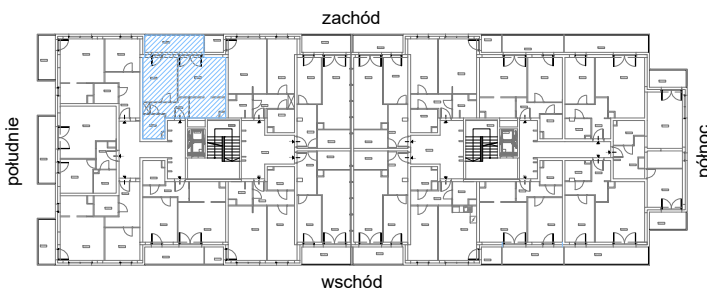

RZUT MIESZKANIA M59

kondygnacja: II PIĘTRO

ul. Białoruska 41 , Kraków

2.M59.1	komunikacja	5,47m ²
2.M59.2	łazienka	4,33m ²
2.M59.3	sypialnia	13,03m ²
2.M59.4	pokój dzienny + aneks kuchenny	22,21m ²
Razem powierzchnia mieszkania		45,04 m²

SKALA

dodatkowo balkon o powierzchni 8,76m²

RZUT MIESZKANIA M59 Z ARANŻACJĄ

kondygnacja: II PIĘTRO

ul. Białoruska 41 , Kraków

2.M59.1 komunikacja	5,47m ²
2.M59.2 łazienka	4,33m ²
2.M59.3 sypialnia	13,03m ²
2.M59.4 pokój dzienny + aneks kuchenny	22,21m ²
Razem powierzchnia mieszkania	45,04 m²

SKALA

dodatkowo balkon o powierzchni 8,76m²