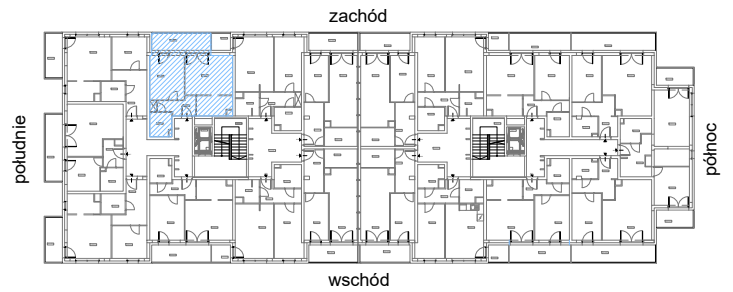

RZUT MIESZKANIA M59

kondygnacja: II PIĘTRO

ul. Białoruska 41 , Kraków

2.M59.1	komunikacja	5,47m ²
2.M59.2	łazienka	4,33m ²
2.M59.3	sypialnia	13,03m ²
2.M59.4	pokój dzienny + aneks kuchenny	22,21m ²
Razem powierzchnia mieszkania		45,04 m²

SKALA

dodatkowo balkon o powierzchni 8,76m²

RZUT MIESZKANIA M59 Z ARANŻACJĄ

kondygnacja: II PIĘTRO

ul. Białoruska 41 , Kraków

2.M59.1 komunikacja	5,47m ²
2.M59.2 łazienka	4,33m ²
2.M59.3 sypialnia	13,03m ²
2.M59.4 pokój dzienny + aneks kuchenny	22,21m ²
Razem powierzchnia mieszkania	45,04 m²

SKALA

dodatkowo balkon o powierzchni 8,76m²