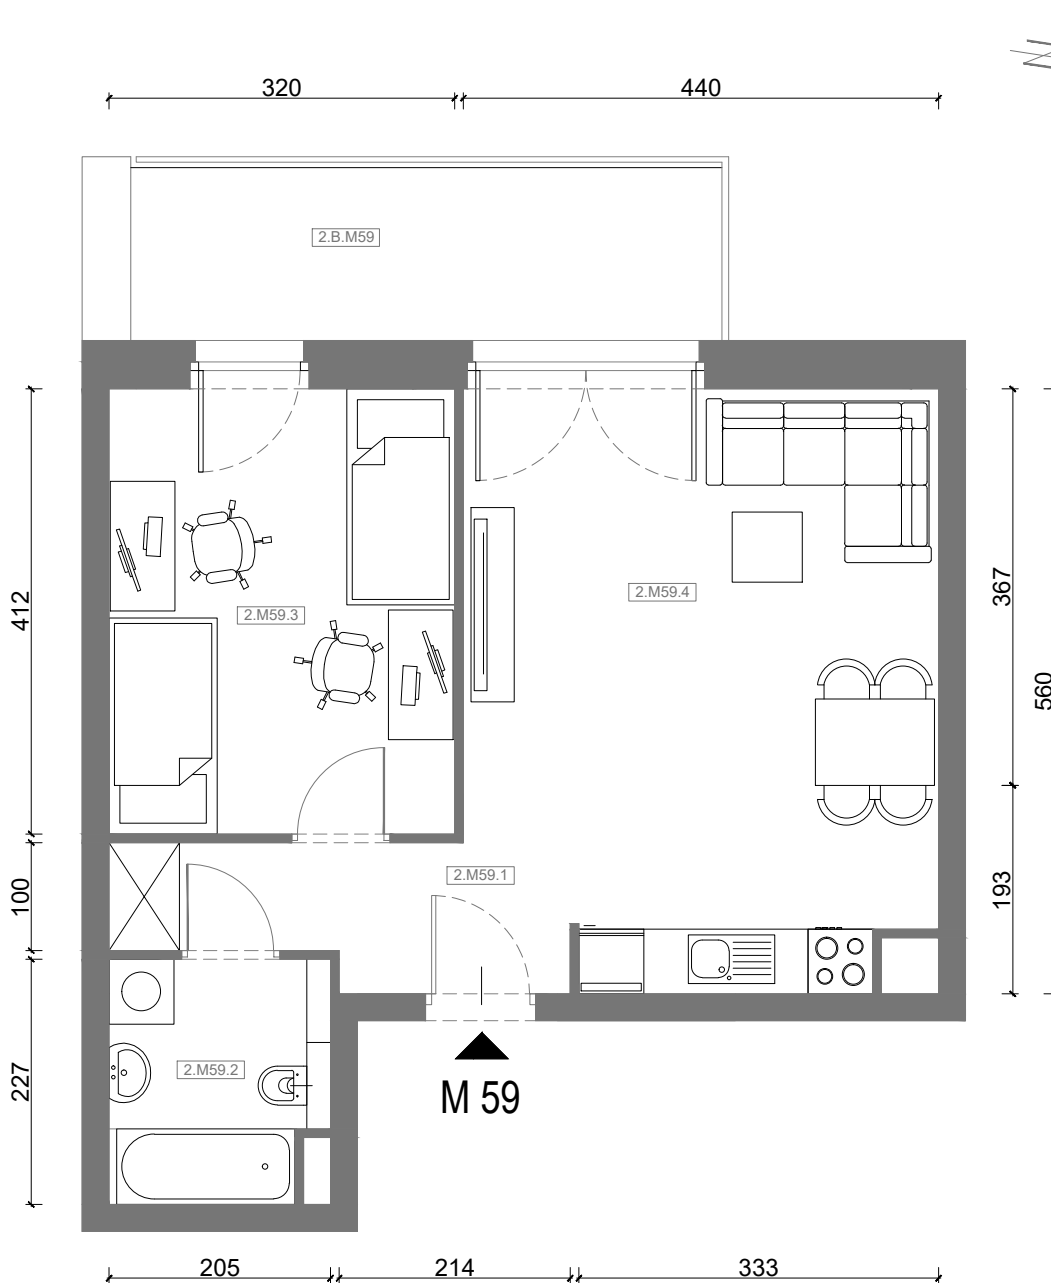

RZUT MIESZKANIA M59

kondygnacja: II PIĘTRO

ul. Białoruska 41 , Kraków

2.M59.1	komunikacja	5,47m ²
2.M59.2	łazienka	4,33m ²
2.M59.3	sypialnia	13,03m ²
2.M59.4	pokój dzienny + aneks kuchenny	22,21m ²
Razem powierzchnia mieszkania		45,04 m²

SKALA

dodatkowo balkon o powierzchni 8,76m²

RZUT MIESZKANIA M59 Z ARANŻACJĄ

kondygnacja: II PIĘTRO

ul. Białoruska 41 , Kraków

2.M59.1 komunikacja	5,47m ²
2.M59.2 łazienka	4,33m ²
2.M59.3 sypialnia	13,03m ²
2.M59.4 pokój dzienny + aneks kuchenny	22,21m ²
Razem powierzchnia mieszkania	45,04 m²

SKALA

dodatkowo balkon o powierzchni 8,76m²