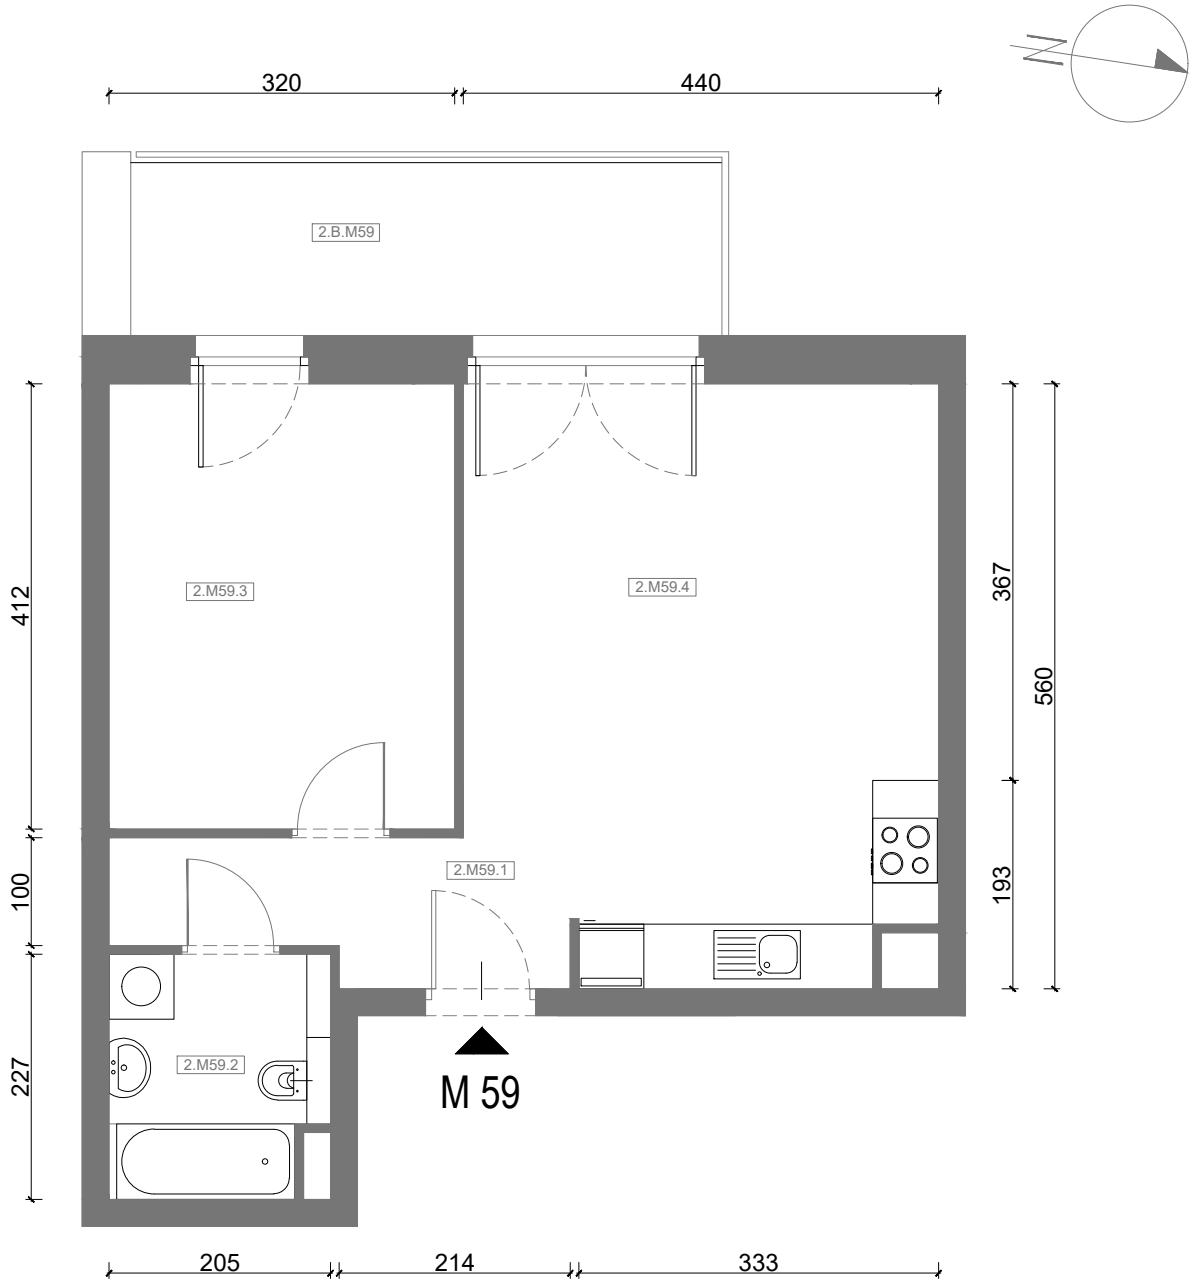

RZUT MIESZKANIA M59

kondygnacja: II PIĘTRO

ul. Białoruska 41 , Kraków

2.M59.1	komunikacja	5,47m ²
2.M59.2	łazienka	4,33m ²
2.M59.3	sypialnia	13,03m ²
2.M59.4	pokój dzienny + aneks kuchenny	22,21m ²
Razem powierzchnia mieszkania		45,04 m²

SKALA

dodatkowo balkon o powierzchni 8,76m²

RZUT MIESZKANIA M59 Z ARANŻACJĄ

kondygnacja: II PIĘTRO

ul. Białoruska 41 , Kraków

2.M59.1 komunikacja	5,47m ²
2.M59.2 łazienka	4,33m ²
2.M59.3 sypialnia	13,03m ²
2.M59.4 pokój dzienny + aneks kuchenny	22,21m ²
Razem powierzchnia mieszkania	45,04 m²

SKALA

dodatkowo balkon o powierzchni 8,76m²