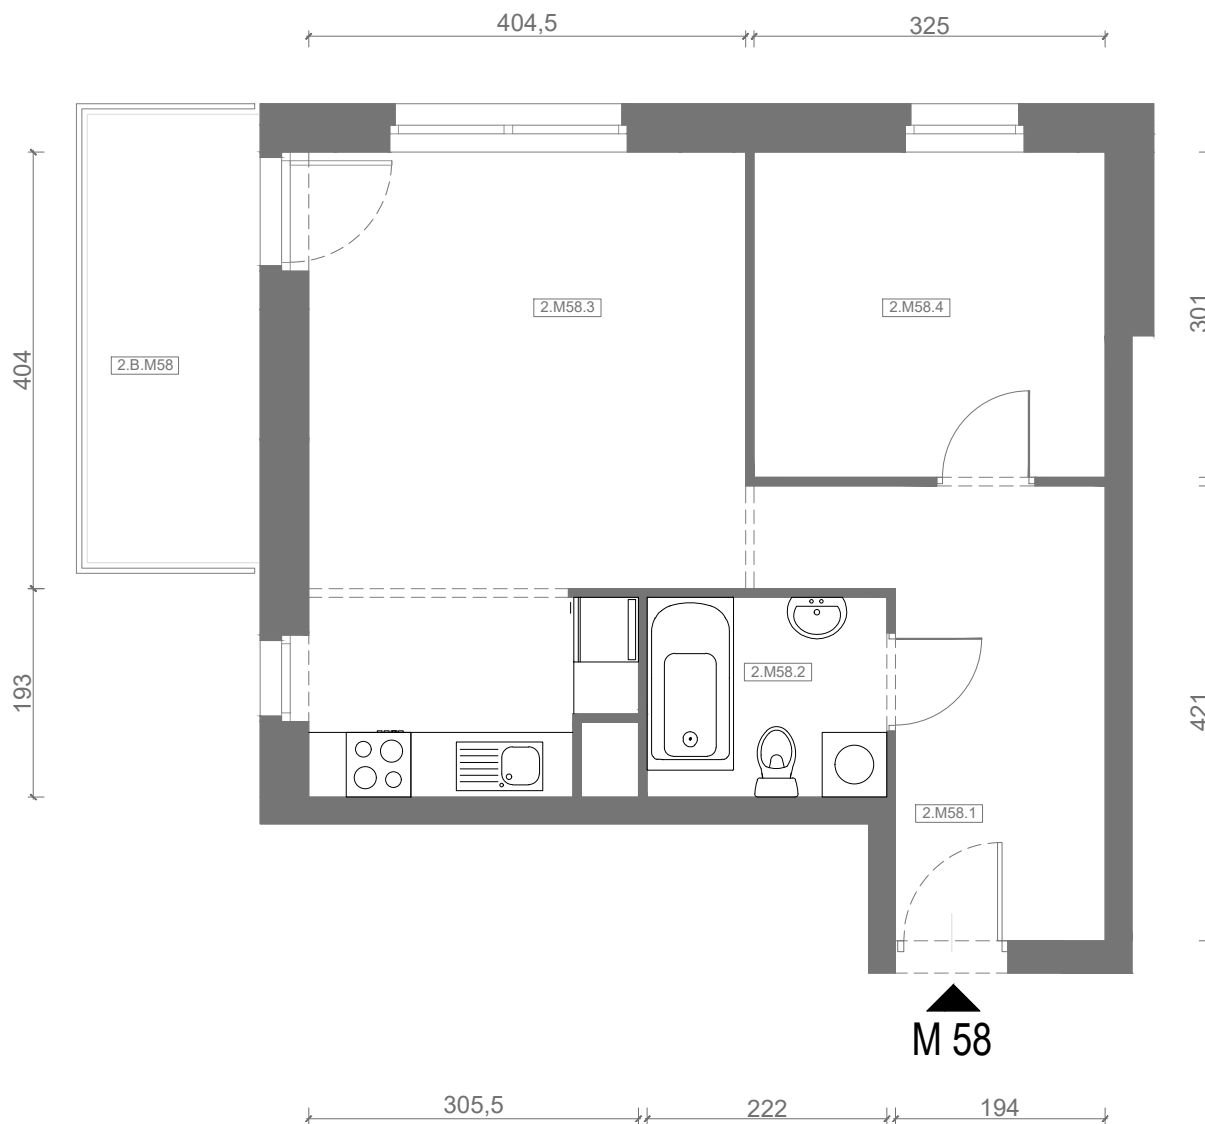

RZUT MIESZKANIA M58

kondygnacja: II PIĘTRO

ul. Białoruska 41 , Kraków

2.M58.1	komunikacja	9,26m ²
2.M58.2	łazienka	4,02m ²
2.M58.3	pokój dzienny + aneks kuchenny	21,50m ²
2.M58.4	sypialnia	9,65m ²
Razem powierzchnia mieszkania		44,43 m²

SKALA

dodatkowo balkon o powierzchni 6,64m²

RZUT MIESZKANIA M58 Z ARANŻACJĄ

kondygnacja: II PIĘTRO

ul. Białoruska 41, Kraków

2.M58.1	komunikacja	9,26m ²
2.M58.2	łazienka	4,02m ²
2.M58.3	pokój dzienny + aneks kuchenny	21,50m ²
2.M58.4	sypialnia	9,65m ²
Razem powierzchnia mieszkania		44,43 m²

SKALA

dodatkowo balkon o powierzchni 6,64m²

RZUT MIESZKANIA M58 Z ARANŻACJĄ

kondygnacja: II PIĘTRO

ul. Białoruska 41 , Kraków

2.M58.1	komunikacja	9,26m ²
2.M58.2	łazienka	4,02m ²
2.M58.3	pokój dzienny + aneks kuchenny	21,50m ²
2.M58.4	sypialnia	9,65m ²
Razem powierzchnia mieszkania		44,43 m²

SKALA

dodatkowo balkon o powierzchni 6,64m²