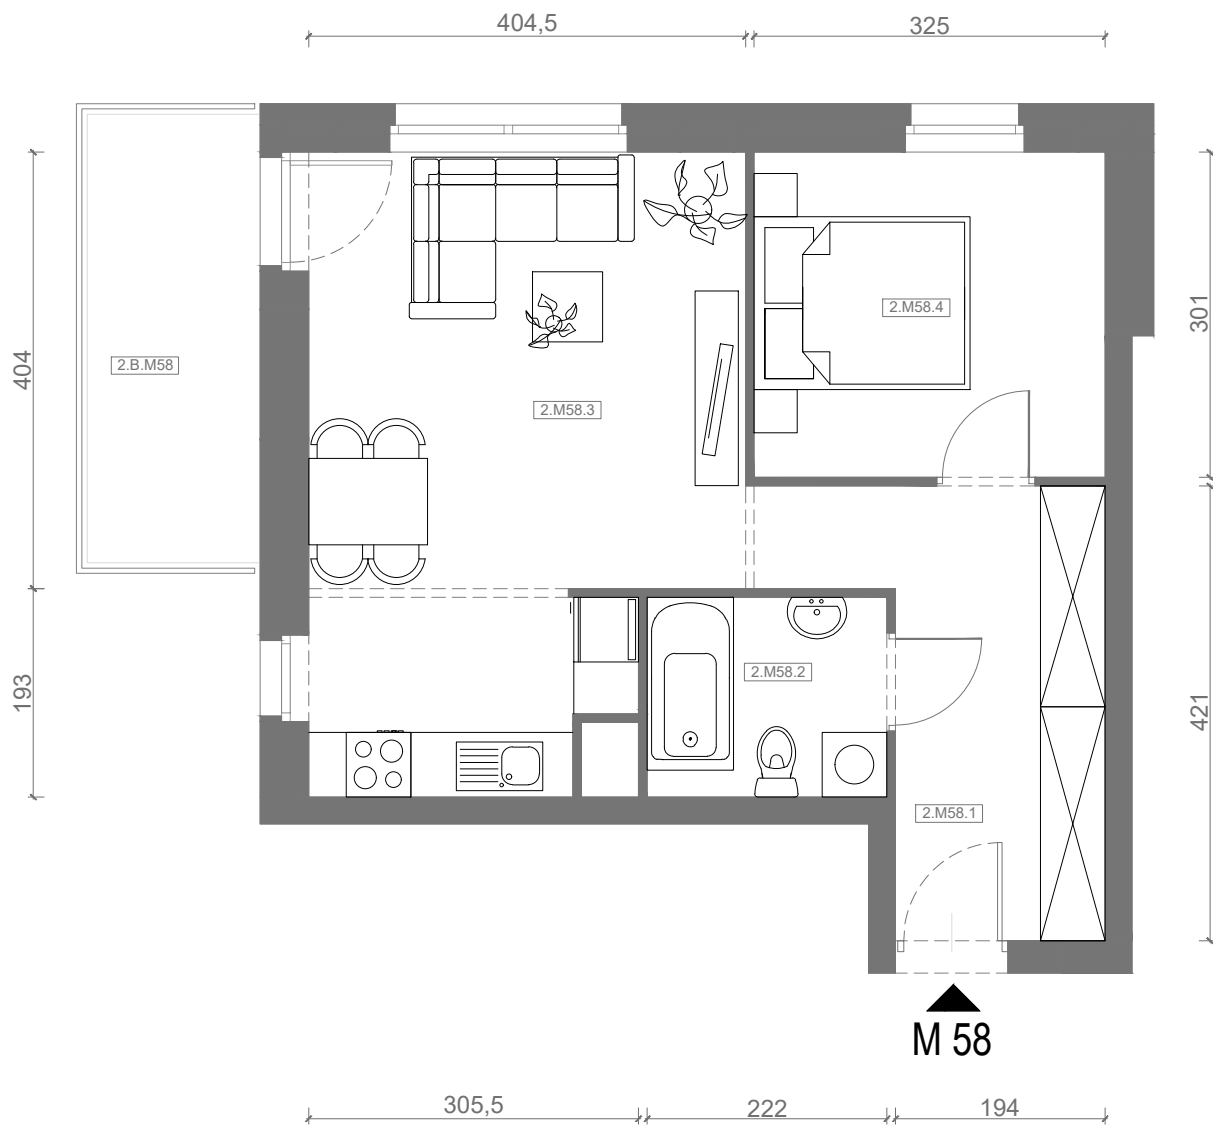

RZUT MIESZKANIA M58

kondygnacja: II PIĘTRO

ul. Białoruska 41 , Kraków

2.M58.1	komunikacja	9,26m ²
2.M58.2	łazienka	4,02m ²
2.M58.3	pokój dzienny + aneks kuchenny	21,50m ²
2.M58.4	sypialnia	9,65m ²
Razem powierzchnia mieszkania		44,43 m²

SKALA

dodatkowo balkon o powierzchni 6,64m²

RZUT MIESZKANIA M58 Z ARANŻACJĄ

kondygnacja: II PIĘTRO

ul. Białoruska 41, Kraków

2.M58.1	komunikacja	9,26m ²
2.M58.2	łazienka	4,02m ²
2.M58.3	pokój dzienny + aneks kuchenny	21,50m ²
2.M58.4	sypialnia	9,65m ²
Razem powierzchnia mieszkania		44,43 m²

SKALA

dodatkowo balkon o powierzchni 6,64m²

RZUT MIESZKANIA M58 Z ARANŻACJĄ

kondygnacja: II PIĘTRO

ul. Białoruska 41 , Kraków

2.M58.1	komunikacja	9,26m ²
2.M58.2	łazienka	4,02m ²
2.M58.3	pokój dzienny + aneks kuchenny	21,50m ²
2.M58.4	sypialnia	9,65m ²
Razem powierzchnia mieszkania		44,43 m²

SKALA

dodatkowo balkon o powierzchni 6,64m²