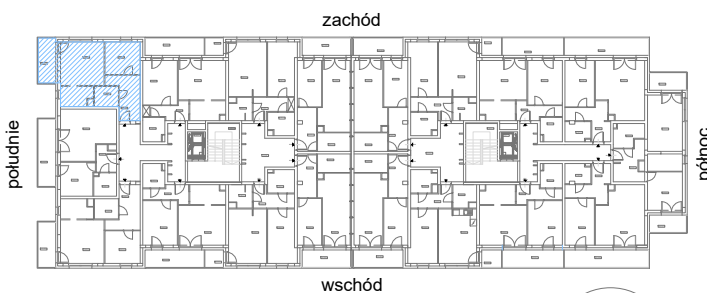

RZUT MIESZKANIA M58

kondygnacja: II PIĘTRO

ul. Białoruska 41 , Kraków

2.M58.1	komunikacja	9,26m ²
2.M58.2	łazienka	4,02m ²
2.M58.3	pokój dzienny + aneks kuchenny	21,50m ²
2.M58.4	sypialnia	9,65m ²
Razem powierzchnia mieszkania		44,43 m²

SKALA

dodatkowo balkon o powierzchni 6,64m²

RZUT MIESZKANIA M58 Z ARANŻACJĄ

kondygnacja: II PIĘTRO

ul. Białoruska 41, Kraków

2.M58.1	komunikacja	9,26m ²
2.M58.2	łazienka	4,02m ²
2.M58.3	pokój dzienny + aneks kuchenny	21,50m ²
2.M58.4	sypialnia	9,65m ²
Razem powierzchnia mieszkania		44,43 m²

SKALA

dodatkowo balkon o powierzchni 6,64m²

RZUT MIESZKANIA M58 Z ARANŻACJĄ

kondygnacja: II PIĘTRO

ul. Białoruska 41 , Kraków

2.M58.1	komunikacja	9,26m ²
2.M58.2	łazienka	4,02m ²
2.M58.3	pokój dzienny + aneks kuchenny	21,50m ²
2.M58.4	sypialnia	9,65m ²
Razem powierzchnia mieszkania		44,43 m²

SKALA

dodatkowo balkon o powierzchni 6,64m²