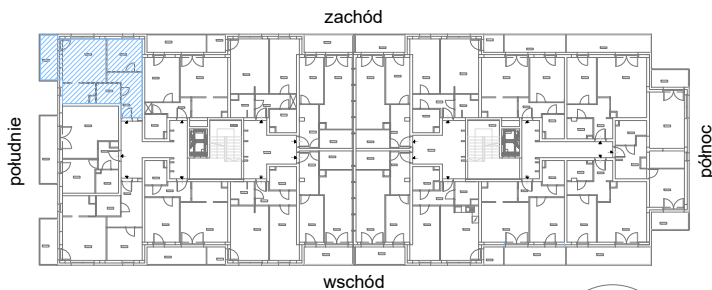

RZUT MIESZKANIA M58

kondygnacja: II PIĘTRO

ul. Białoruska 41 , Kraków

2.M58.1	komunikacja	9,26m ²
2.M58.2	łazienka	4,02m ²
2.M58.3	pokój dzienny + aneks kuchenny	21,50m ²
2.M58.4	sypialnia	9,65m ²
Razem powierzchnia mieszkania		44,43 m²

SKALA

dodatkowo balkon o powierzchni 6,64m²

RZUT MIESZKANIA M58 Z ARANŻACJĄ

kondygnacja: II PIĘTRO

ul. Białoruska 41, Kraków

2.M58.1	komunikacja	9,26m ²
2.M58.2	łazienka	4,02m ²
2.M58.3	pokój dzienny + aneks kuchenny	21,50m ²
2.M58.4	sypialnia	9,65m ²
Razem powierzchnia mieszkania		44,43 m²

SKALA

dodatkowo balkon o powierzchni 6,64m²

RZUT MIESZKANIA M58 Z ARANŻACJĄ

kondygnacja: II PIĘTRO

ul. Białoruska 41 , Kraków

2.M58.1	komunikacja	9,26m ²
2.M58.2	łazienka	4,02m ²
2.M58.3	pokój dzienny + aneks kuchenny	21,50m ²
2.M58.4	sypialnia	9,65m ²
Razem powierzchnia mieszkania		44,43 m²

SKALA

dodatkowo balkon o powierzchni 6,64m²