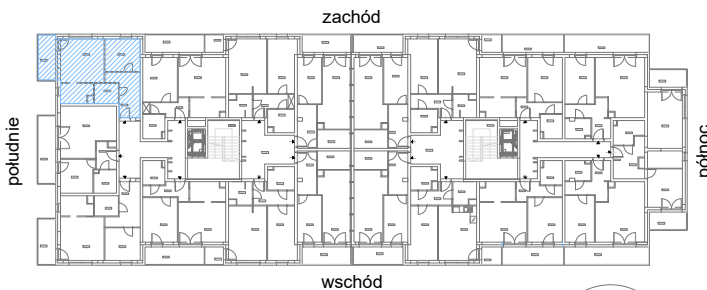

RZUT MIESZKANIA M58

kondygnacja: II PIĘTRO

ul. Białoruska 41 , Kraków

2.M58.1	komunikacja	9,26m ²
2.M58.2	łazienka	4,02m ²
2.M58.3	pokój dzienny + aneks kuchenny	21,50m ²
2.M58.4	sypialnia	9,65m ²
Razem powierzchnia mieszkania		44,43 m²

SKALA

dodatkowo balkon o powierzchni 6,64m²

RZUT MIESZKANIA M58 Z ARANŻACJĄ

kondygnacja: II PIĘTRO

ul. Białoruska 41, Kraków

2.M58.1	komunikacja	9,26m ²
2.M58.2	łazienka	4,02m ²
2.M58.3	pokój dzienny + aneks kuchenny	21,50m ²
2.M58.4	sypialnia	9,65m ²
Razem powierzchnia mieszkania		44,43 m²

SKALA

dodatkowo balkon o powierzchni 6,64m²

RZUT MIESZKANIA M58 Z ARANŻACJĄ

kondygnacja: II PIĘTRO

ul. Białoruska 41 , Kraków

2.M58.1	komunikacja	9,26m ²
2.M58.2	łazienka	4,02m ²
2.M58.3	pokój dzienny + aneks kuchenny	21,50m ²
2.M58.4	sypialnia	9,65m ²
Razem powierzchnia mieszkania		44,43 m²

SKALA

dodatkowo balkon o powierzchni 6,64m²