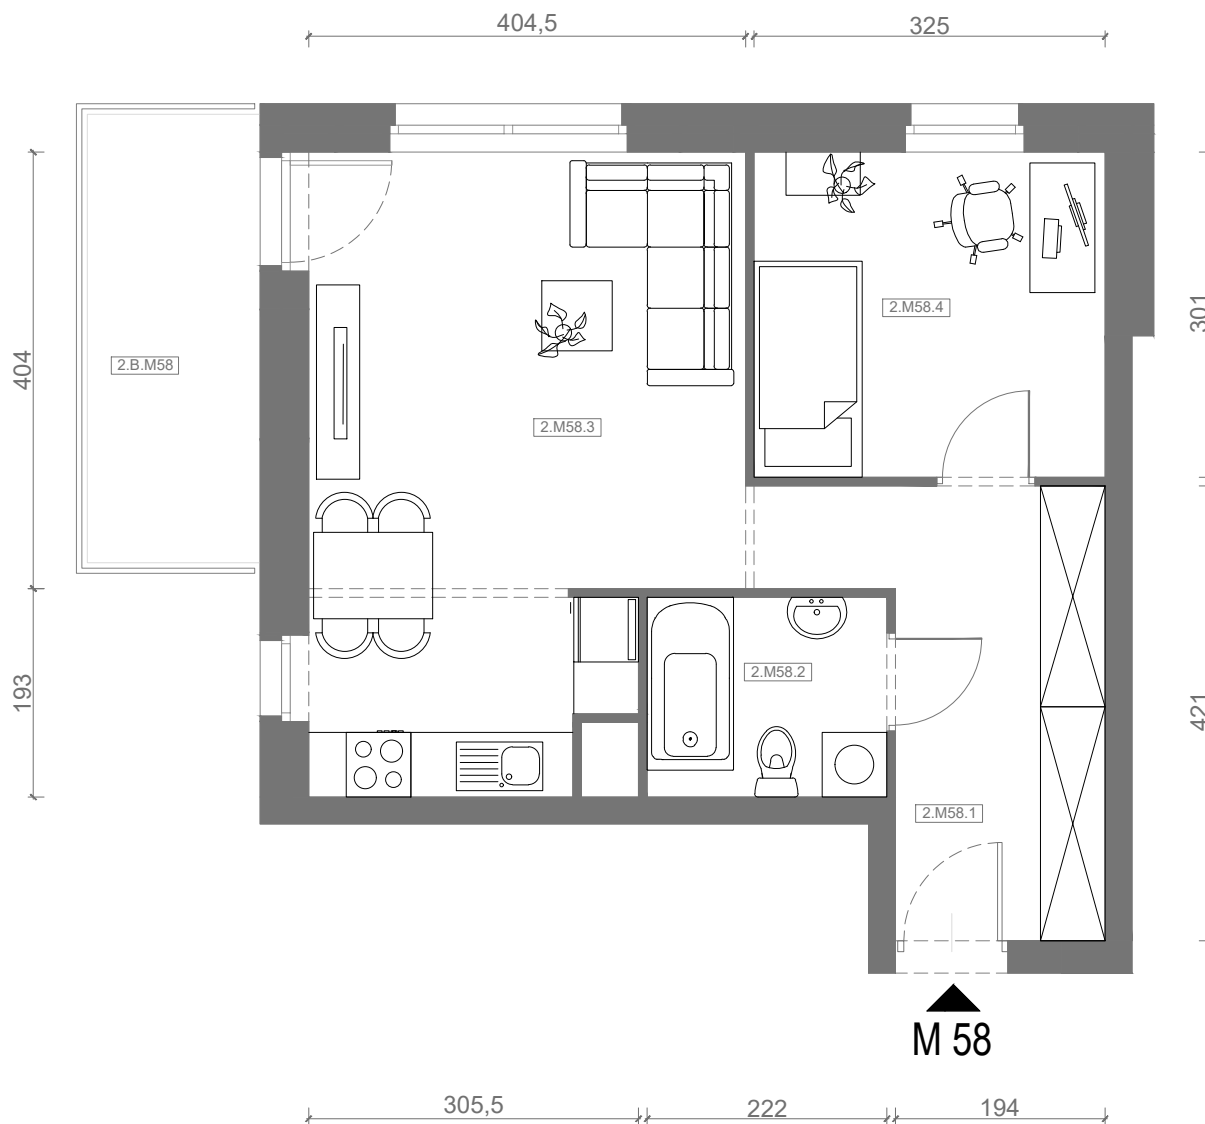

RZUT MIESZKANIA M58

kondygnacja: II PIĘTRO

ul. Białoruska 41 , Kraków

2.M58.1	komunikacja	9,26m ²
2.M58.2	łazienka	4,02m ²
2.M58.3	pokój dzienny + aneks kuchenny	21,50m ²
2.M58.4	sypialnia	9,65m ²
Razem powierzchnia mieszkania		44,43 m²

SKALA

dodatkowo balkon o powierzchni 6,64m²

RZUT MIESZKANIA M58 Z ARANŻACJĄ

kondygnacja: II PIĘTRO

ul. Białoruska 41, Kraków

2.M58.1	komunikacja	9,26m ²
2.M58.2	łazienka	4,02m ²
2.M58.3	pokój dzienny + aneks kuchenny	21,50m ²
2.M58.4	sypialnia	9,65m ²
Razem powierzchnia mieszkania		44,43 m²

SKALA

dodatkowo balkon o powierzchni 6,64m²

RZUT MIESZKANIA M58 Z ARANŻACJĄ

kondygnacja: II PIĘTRO

ul. Białoruska 41 , Kraków

2.M58.1	komunikacja	9,26m ²
2.M58.2	łazienka	4,02m ²
2.M58.3	pokój dzienny + aneks kuchenny	21,50m ²
2.M58.4	sypialnia	9,65m ²
Razem powierzchnia mieszkania		44,43 m²

SKALA

dodatkowo balkon o powierzchni 6,64m²