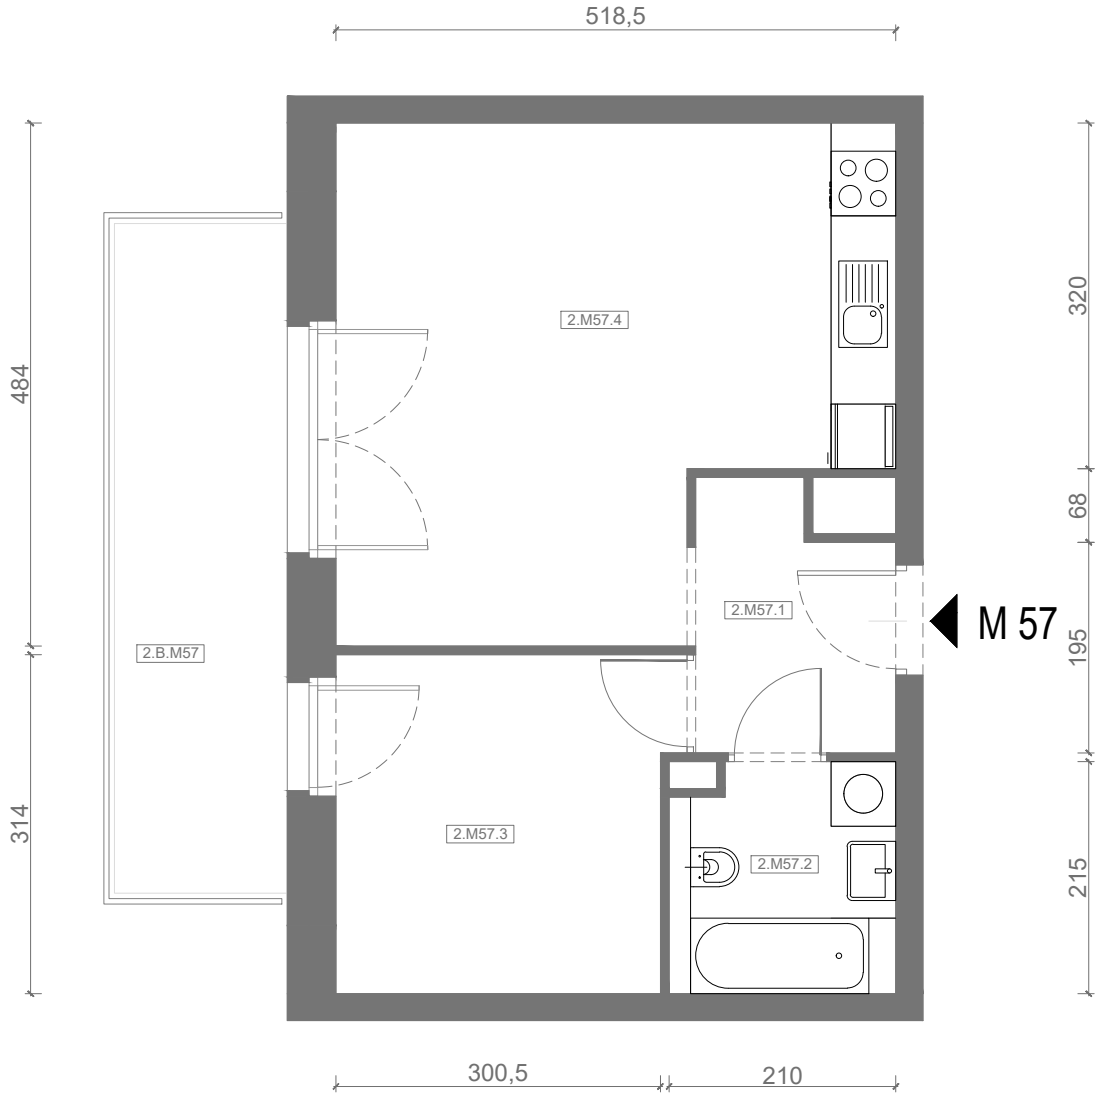

# RZUT MIESZKANIA M57

kondygnacja: II PIĘTRO

ul. Białoruska 41 , Kraków

2.M57.1 komunikacja	4,13m <sup>2</sup>
2.M57.2 łazienka	4,25m <sup>2</sup>
2.M57.3 sypialnia	9,53m <sup>2</sup>
2.M57.4 pokój dzienny + aneks kuchenny	21,72m <sup>2</sup>
<b>Razem powierzchnia mieszkania</b>	<b>39,63 m<sup>2</sup></b>

SKALA

dodatkowo balkon o powierzchni 9,92m<sup>2</sup>

# RZUT MIESZKANIA M57 Z ARANŻACJĄ

kondygnacja: II PIĘTRO

ul. Białoruska 41 , Kraków

2.M57.1	komunikacja	4,13m <sup>2</sup>
2.M57.2	łazienka	4,25m <sup>2</sup>
2.M57.3	sypialnia	9,53m <sup>2</sup>
2.M57.4	pokój dzienny + aneks kuchenny	21,72m <sup>2</sup>
<b>Razem powierzchnia mieszkania</b>		<b>39,63 m<sup>2</sup></b>