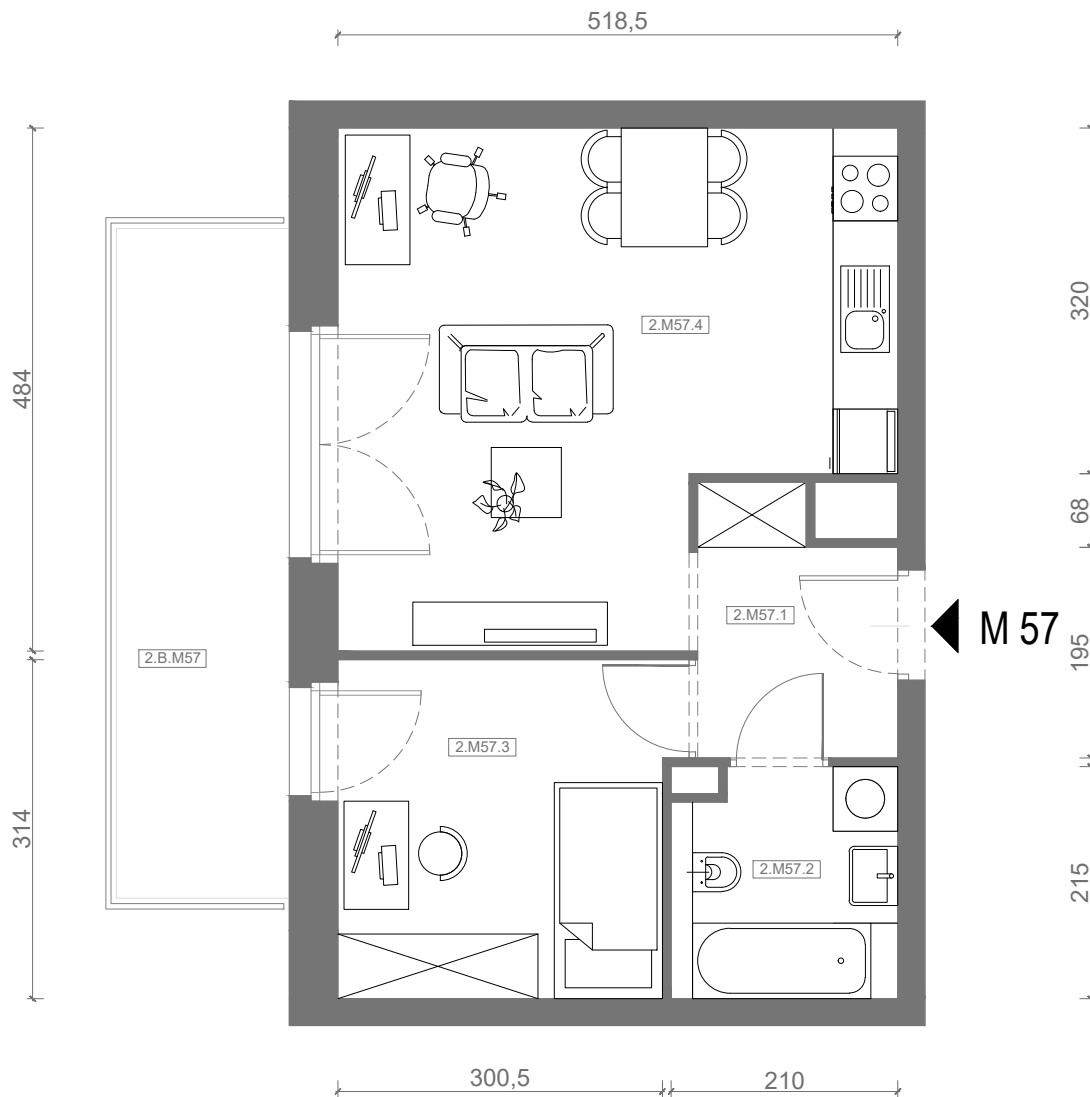

# RZUT MIESZKANIA M57 Z ARANŻACJĄ

kondygnacja: II PIĘTRO

ul. Białoruska 41 , Kraków

2.M57.1	komunikacja	4,13m <sup>2</sup>
2.M57.2	łazienka	4,25m <sup>2</sup>
2.M57.3	sypialnia	9,53m <sup>2</sup>
2.M57.4	pokój dzienny + aneks kuchenny	21,72m <sup>2</sup>
<b>Razem powierzchnia mieszkania</b>		<b>39,63 m<sup>2</sup></b>

SKALA

dodatkowo balkon o powierzchni 9,92m<sup>2</sup>

# RZUT MIESZKANIA M57 Z ARANŻACJĄ

kondygnacja: II PIĘTRO

ul. Białoruska 41, Kraków

2.M57.1 komunikacja	4,13m <sup>2</sup>
2.M57.2 łazienka	4,25m <sup>2</sup>
2.M57.3 sypialnia	9,53m <sup>2</sup>
2.M57.4 pokój dzienny + aneks kuchenny	21,72m <sup>2</sup>
<b>Razem powierzchnia mieszkania</b>	<b>39,63 m<sup>2</sup></b>