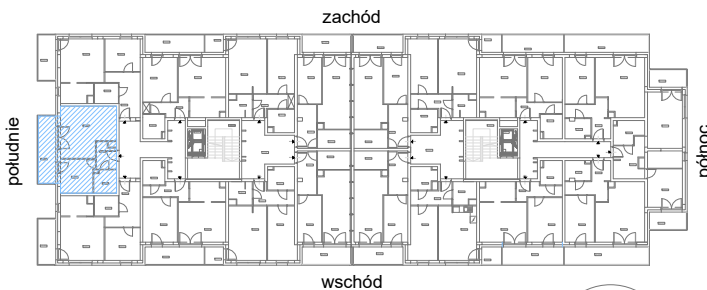

SKALA

dodatkowo balkon o powierzchni 9,92m<sup>2</sup>

# RZUT MIESZKANIA M57 Z ARANŻACJĄ

kondygnacja: II PIĘTRO

ul. Białoruska 41 , Kraków

2.M57.1	komunikacja	4,13m <sup>2</sup>
2.M57.2	łazienka	4,25m <sup>2</sup>
2.M57.3	sypialnia	9,53m <sup>2</sup>
2.M57.4	pokój dzienny + aneks kuchenny	21,72m <sup>2</sup>
<b>Razem powierzchnia mieszkania</b>		<b>39,63 m<sup>2</sup></b>

# RZUT MIESZKANIA M57 Z ARANŻACJĄ

kondygnacja: II PIĘTRO

ul. Białoruska 41, Kraków

2.M57.1 komunikacja	4,13m <sup>2</sup>
2.M57.2 łazienka	4,25m <sup>2</sup>
2.M57.3 sypialnia	9,53m <sup>2</sup>
2.M57.4 pokój dzienny + aneks kuchenny	21,72m <sup>2</sup>
<b>Razem powierzchnia mieszkania</b>	<b>39,63 m<sup>2</sup></b>