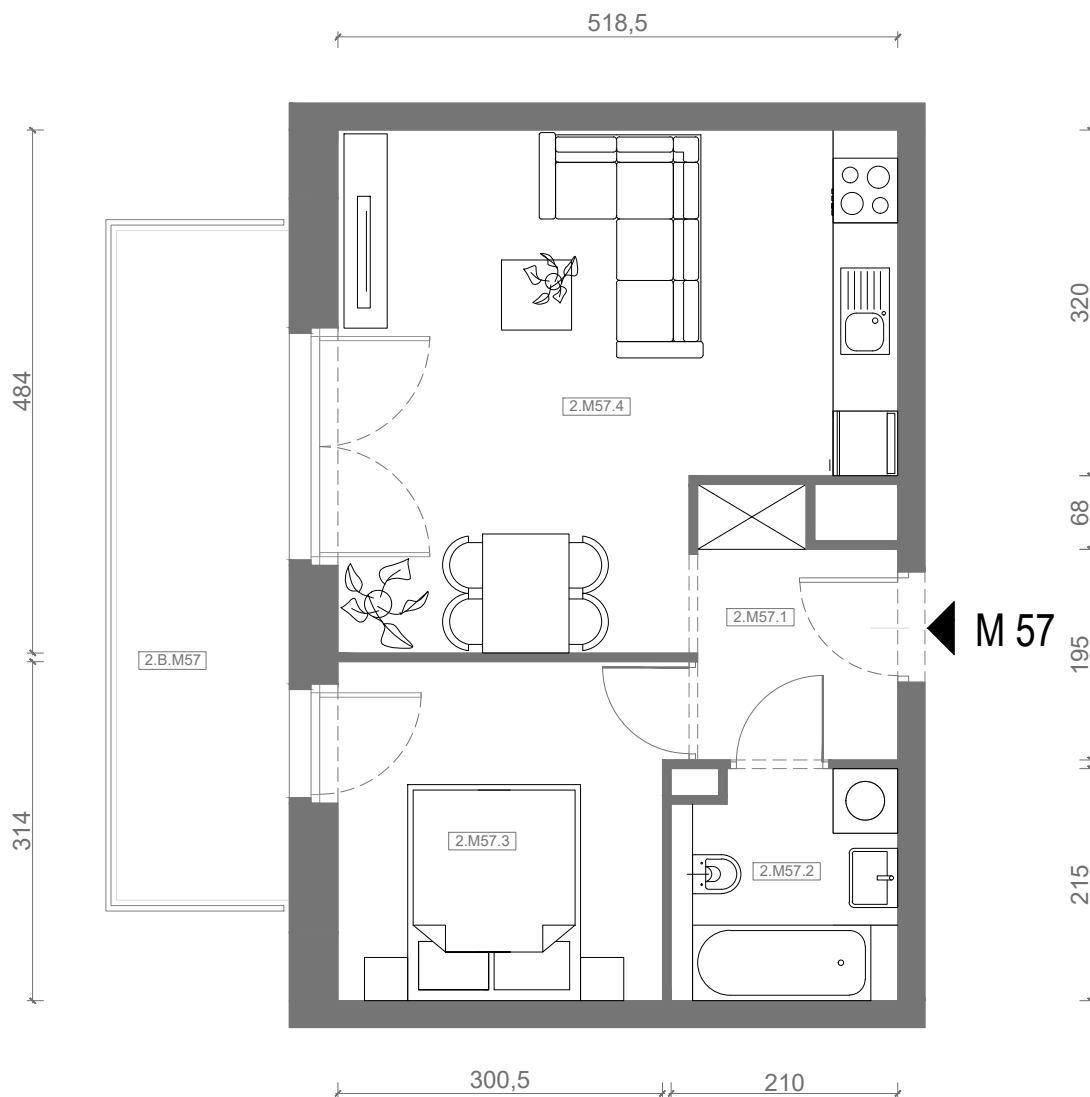

# RZUT MIESZKANIA M57

kondygnacja: II PIĘTRO

ul. Białoruska 41 , Kraków

2.M57.1 komunikacja	4,13m <sup>2</sup>
2.M57.2 łazienka	4,25m <sup>2</sup>
2.M57.3 sypialnia	9,53m <sup>2</sup>
2.M57.4 pokój dzienny + aneks kuchenny	21,72m <sup>2</sup>
<b>Razem powierzchnia mieszkania</b>	<b>39,63 m<sup>2</sup></b>

SKALA

dodatkowo balkon o powierzchni 9,92m<sup>2</sup>

# RZUT MIESZKANIA M57 Z ARANŻACJĄ

kondygnacja: II PIĘTRO

ul. Białoruska 41 , Kraków

2.M57.1	komunikacja	4,13m <sup>2</sup>
2.M57.2	łazienka	4,25m <sup>2</sup>
2.M57.3	sypialnia	9,53m <sup>2</sup>
2.M57.4	pokój dzienny + aneks kuchenny	21,72m <sup>2</sup>
<b>Razem powierzchnia mieszkania</b>		<b>39,63 m<sup>2</sup></b>