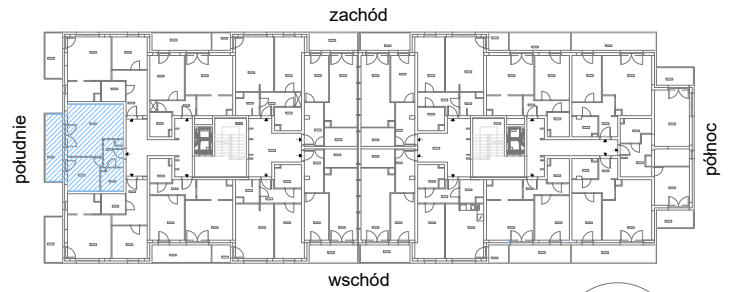

# RZUT MIESZKANIA M57

kondygnacja: II PIĘTRO

ul. Białoruska 41 , Kraków

2.M57.1 komunikacja	4,13m <sup>2</sup>
2.M57.2 łazienka	4,25m <sup>2</sup>
2.M57.3 sypialnia	9,53m <sup>2</sup>
2.M57.4 pokój dzienny + aneks kuchenny	21,72m <sup>2</sup>
<b>Razem powierzchnia mieszkania</b>	<b>39,63 m<sup>2</sup></b>

SKALA

dodatkowo balkon o powierzchni 9,92m<sup>2</sup>

# RZUT MIESZKANIA M57 Z ARANŻACJĄ

kondygnacja: II PIĘTRO

ul. Białoruska 41 , Kraków

2.M57.1	komunikacja	4,13m <sup>2</sup>
2.M57.2	łazienka	4,25m <sup>2</sup>
2.M57.3	sypialnia	9,53m <sup>2</sup>
2.M57.4	pokój dzienny + aneks kuchenny	21,72m <sup>2</sup>
<b>Razem powierzchnia mieszkania</b>		<b>39,63 m<sup>2</sup></b>

# RZUT MIESZKANIA M57 Z ARANŻACJĄ

kondygnacja: II PIĘTRO

ul. Białoruska 41, Kraków

2.M57.1 komunikacja	4,13m <sup>2</sup>
2.M57.2 łazienka	4,25m <sup>2</sup>
2.M57.3 sypialnia	9,53m <sup>2</sup>
2.M57.4 pokój dzienny + aneks kuchenny	21,72m <sup>2</sup>
<b>Razem powierzchnia mieszkania</b>	<b>39,63 m<sup>2</sup></b>