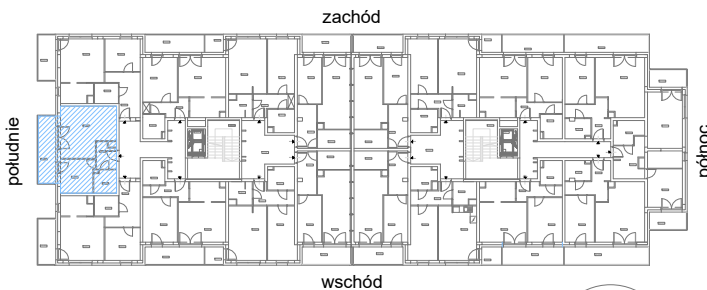

# RZUT MIESZKANIA M57

kondygnacja: II PIĘTRO

ul. Białoruska 41 , Kraków

2.M57.1 komunikacja	4,13m <sup>2</sup>
2.M57.2 łazienka	4,25m <sup>2</sup>
2.M57.3 sypialnia	9,53m <sup>2</sup>
2.M57.4 pokój dzienny + aneks kuchenny	21,72m <sup>2</sup>
<b>Razem powierzchnia mieszkania</b>	<b>39,63 m<sup>2</sup></b>

SKALA

dodatkowo balkon o powierzchni 9,92m<sup>2</sup>

# RZUT MIESZKANIA M57 Z ARANŻACJĄ

kondygnacja: II PIĘTRO

ul. Białoruska 41 , Kraków

2.M57.1	komunikacja	4,13m <sup>2</sup>
2.M57.2	łazienka	4,25m <sup>2</sup>
2.M57.3	sypialnia	9,53m <sup>2</sup>
2.M57.4	pokój dzienny + aneks kuchenny	21,72m <sup>2</sup>
<b>Razem powierzchnia mieszkania</b>		<b>39,63 m<sup>2</sup></b>

# RZUT MIESZKANIA M57 Z ARANŻACJĄ

kondygnacja: II PIĘTRO

ul. Białoruska 41, Kraków

2.M57.1 komunikacja	4,13m <sup>2</sup>
2.M57.2 łazienka	4,25m <sup>2</sup>
2.M57.3 sypialnia	9,53m <sup>2</sup>
2.M57.4 pokój dzienny + aneks kuchenny	21,72m <sup>2</sup>
<b>Razem powierzchnia mieszkania</b>	<b>39,63 m<sup>2</sup></b>