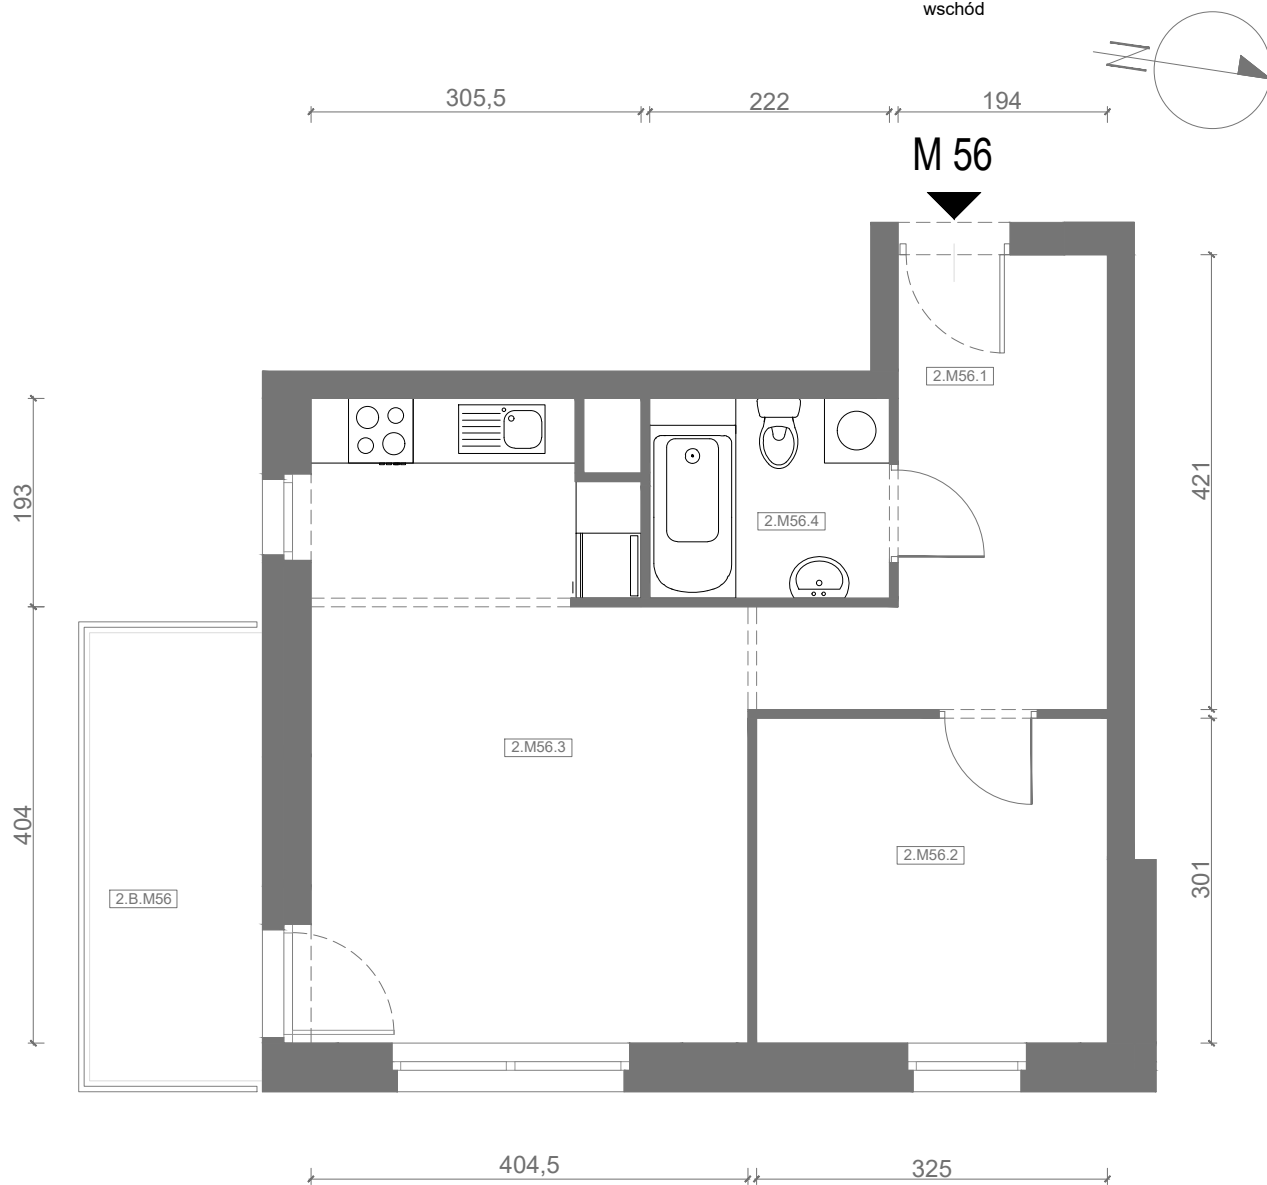

# RZUT MIESZKANIA M56

kondygnacja: II PIĘTRO

ul. Białoruska 41 , Kraków

2.M56.1	komunikacja	9,26m <sup>2</sup>
2.M56.2	sypialnia	9,65m <sup>2</sup>
2.M56.3	pokój dzienny + aneks kuchenny	21,50m <sup>2</sup>
2.M56.4	łazienka	4,02m <sup>2</sup>
<b>Razem powierzchnia mieszkania</b>		<b>44,43 m<sup>2</sup></b>

SKALA

dodatkowo balkon o powierzchni 6,64m<sup>2</sup>

# RZUT MIESZKANIA M56 Z ARANŻACJĄ

kondygnacja: II PIĘTRO

ul. Białoruska 41 , Kraków

2.M56.1	komunikacja	9,26m <sup>2</sup>
2.M56.2	sypialnia	9,65m <sup>2</sup>
2.M56.3	pokój dzienny + aneks kuchenny	21,50m <sup>2</sup>
2.M56.4	łazienka	4,02m <sup>2</sup>
<b>Razem powierzchnia mieszkania</b>		<b>44,43 m<sup>2</sup></b>