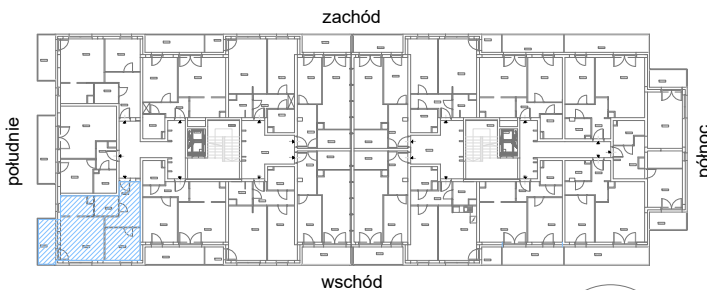

# RZUT MIESZKANIA M56

kondygnacja: II PIĘTRO

ul. Białoruska 41 , Kraków

2.M56.1	komunikacja	9,26m <sup>2</sup>
2.M56.2	sypialnia	9,65m <sup>2</sup>
2.M56.3	pokój dzienny + aneks kuchenny	21,50m <sup>2</sup>
2.M56.4	łazienka	4,02m <sup>2</sup>
<b>Razem powierzchnia mieszkania</b>		<b>44,43 m<sup>2</sup></b>

SKALA

dodatkowo balkon o powierzchni 6,64m<sup>2</sup>

# RZUT MIESZKANIA M56 Z ARANŻACJĄ

kondygnacja: II PIĘTRO

ul. Białoruska 41 , Kraków

2.M56.1	komunikacja	9,26m <sup>2</sup>
2.M56.2	sypialnia	9,65m <sup>2</sup>
2.M56.3	pokój dzienny + aneks kuchenny	21,50m <sup>2</sup>
2.M56.4	łazienka	4,02m <sup>2</sup>
<b>Razem powierzchnia mieszkania</b>		<b>44,43 m<sup>2</sup></b>