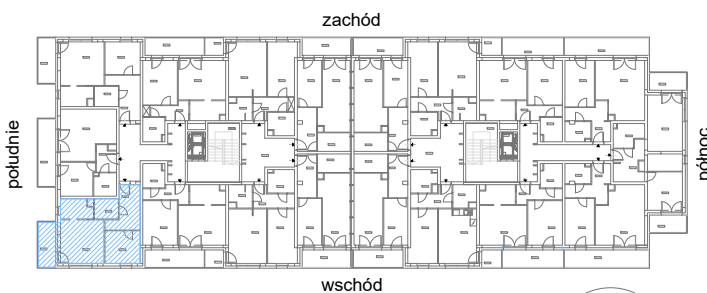

# RZUT MIESZKANIA M56

kondygnacja: II PIĘTRO

ul. Białoruska 41 , Kraków

2.M56.1	komunikacja	9,26m <sup>2</sup>
2.M56.2	sypialnia	9,65m <sup>2</sup>
2.M56.3	pokój dzienny + aneks kuchenny	21,50m <sup>2</sup>
2.M56.4	łazienka	4,02m <sup>2</sup>
<b>Razem powierzchnia mieszkania</b>		<b>44,43 m<sup>2</sup></b>

SKALA

dodatkowo balkon o powierzchni 6,64m<sup>2</sup>

# RZUT MIESZKANIA M56 Z ARANŻACJĄ

kondygnacja: II PIĘTRO

ul. Białoruska 41 , Kraków

2.M56.1	komunikacja	9,26m <sup>2</sup>
2.M56.2	sypialnia	9,65m <sup>2</sup>
2.M56.3	pokój dzienny + aneks kuchenny	21,50m <sup>2</sup>
2.M56.4	łazienka	4,02m <sup>2</sup>
<b>Razem powierzchnia mieszkania</b>		<b>44,43 m<sup>2</sup></b>

# RZUT MIESZKANIA M56 Z ARANŻACJĄ

kondygnacja: II PIĘTRO

ul. Białoruska 41, Kraków

2.M56.1	komunikacja	9,26m <sup>2</sup>
2.M56.2	sypialnia	9,65m <sup>2</sup>
2.M56.3	pokój dzienny + aneks kuchenny	21,50m <sup>2</sup>
2.M56.4	łazienka	4,02m <sup>2</sup>
<b>Razem powierzchnia mieszkania</b>		<b>44,43 m<sup>2</sup></b>