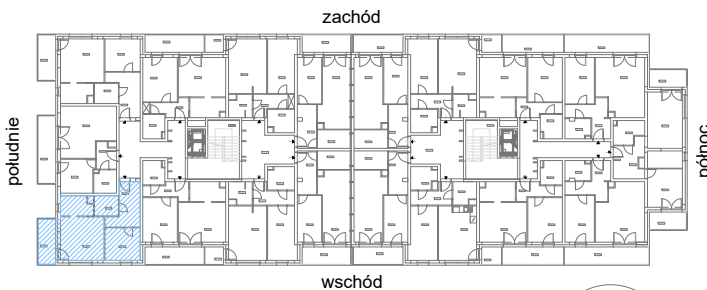

SKALA

dodatkowo balkon o powierzchni 6,64m<sup>2</sup>

# RZUT MIESZKANIA M56 Z ARANŻACJĄ

kondygnacja: II PIĘTRO

ul. Białoruska 41 , Kraków

2.M56.1	komunikacja	9,26m <sup>2</sup>
2.M56.2	sypialnia	9,65m <sup>2</sup>
2.M56.3	pokój dzienny + aneks kuchenny	21,50m <sup>2</sup>
2.M56.4	łazienka	4,02m <sup>2</sup>
<b>Razem powierzchnia mieszkania</b>		<b>44,43 m<sup>2</sup></b>

# RZUT MIESZKANIA M56 Z ARANŻACJĄ

kondygnacja: II PIĘTRO

ul. Białoruska 41, Kraków

2.M56.1	komunikacja	9,26m <sup>2</sup>
2.M56.2	sypialnia	9,65m <sup>2</sup>
2.M56.3	pokój dzienny + aneks kuchenny	21,50m <sup>2</sup>
2.M56.4	łazienka	4,02m <sup>2</sup>
<b>Razem powierzchnia mieszkania</b>		<b>44,43 m<sup>2</sup></b>