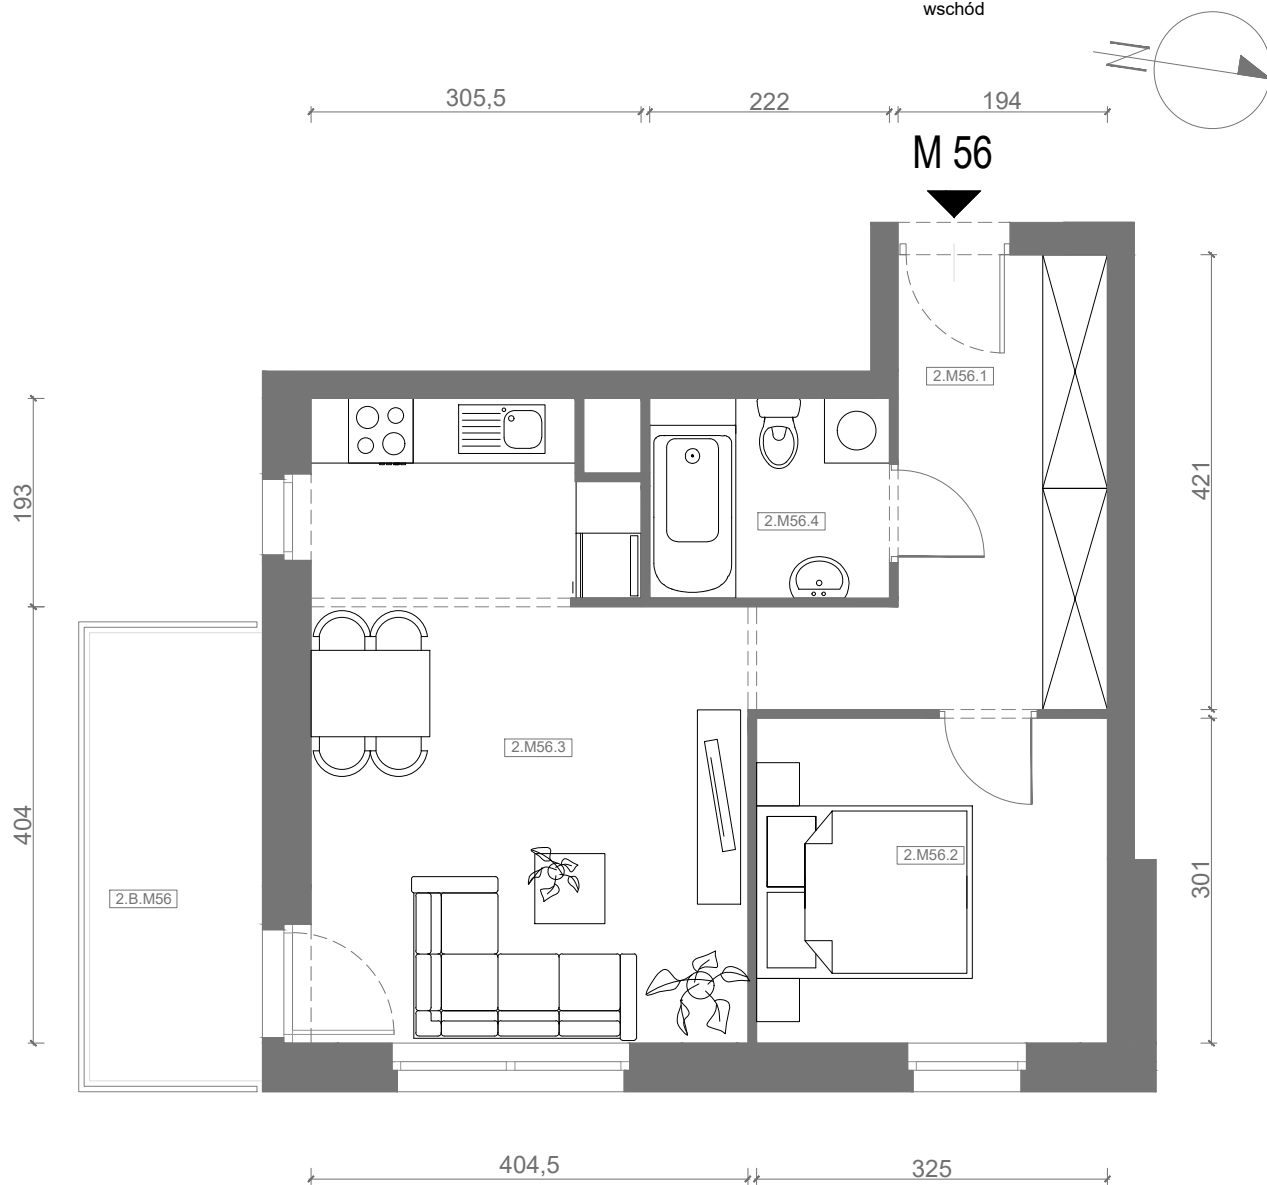

# RZUT MIESZKANIA M56

kondygnacja: II PIĘTRO

ul. Białoruska 41 , Kraków

2.M56.1	komunikacja	9,26m <sup>2</sup>
2.M56.2	sypialnia	9,65m <sup>2</sup>
2.M56.3	pokój dzienny + aneks kuchenny	21,50m <sup>2</sup>
2.M56.4	łazienka	4,02m <sup>2</sup>
<b>Razem powierzchnia mieszkania</b>		<b>44,43 m<sup>2</sup></b>

SKALA

dodatkowo balkon o powierzchni 6,64m<sup>2</sup>

# RZUT MIESZKANIA M56 Z ARANŻACJĄ

kondygnacja: II PIĘTRO

ul. Białoruska 41 , Kraków

2.M56.1	komunikacja	9,26m <sup>2</sup>
2.M56.2	sypialnia	9,65m <sup>2</sup>
2.M56.3	pokój dzienny + aneks kuchenny	21,50m <sup>2</sup>
2.M56.4	łazienka	4,02m <sup>2</sup>
<b>Razem powierzchnia mieszkania</b>		<b>44,43 m<sup>2</sup></b>