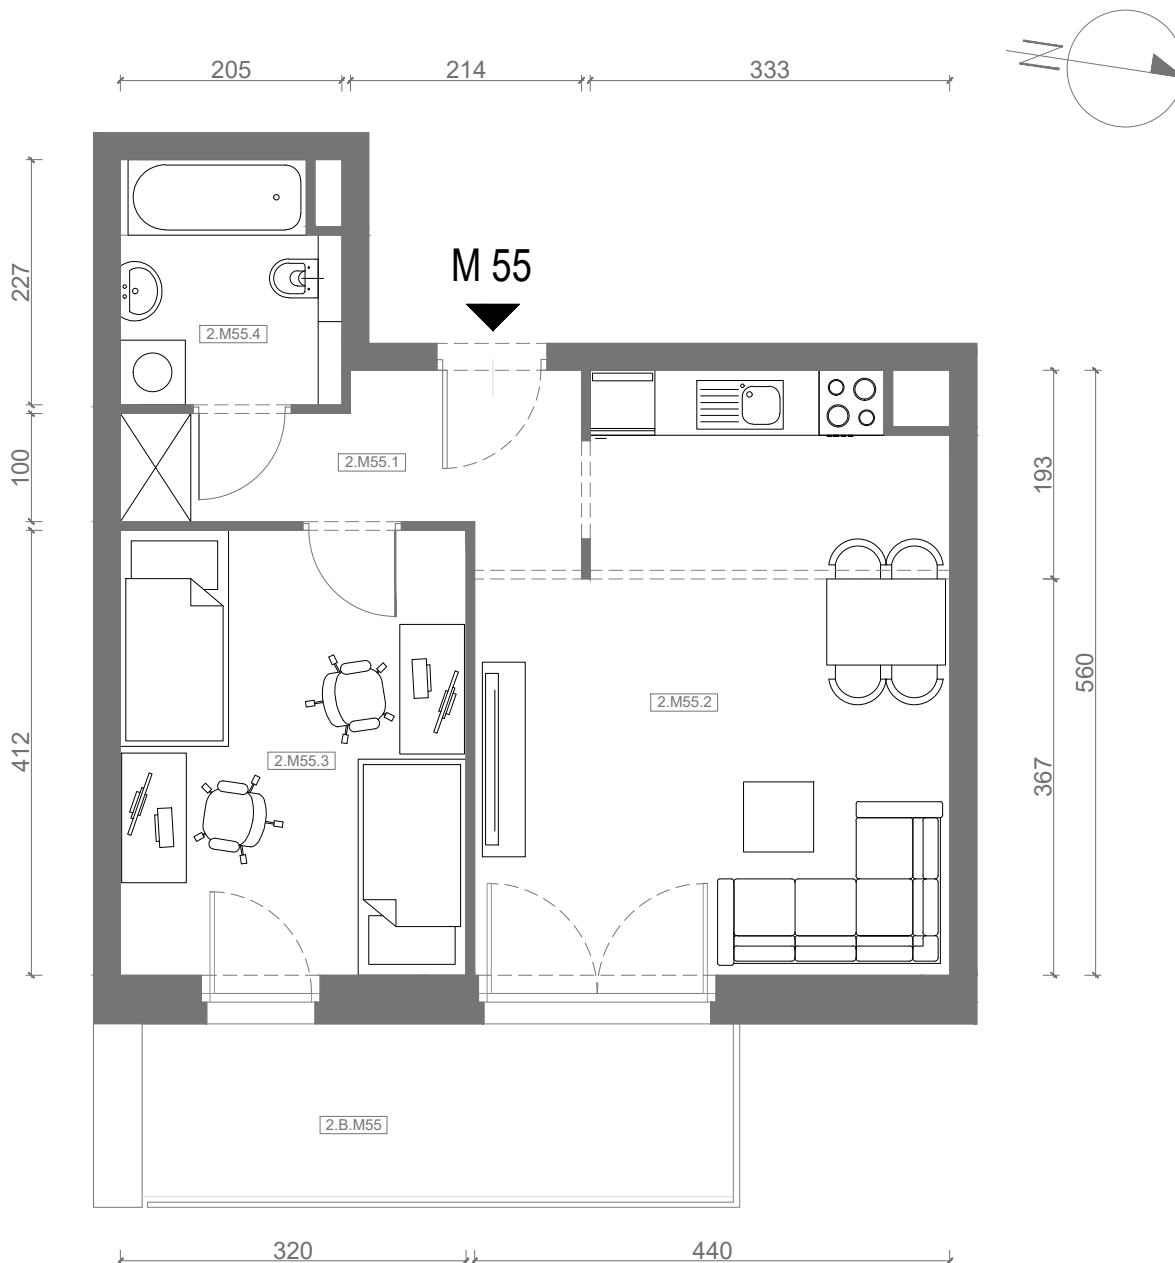

# RZUT MIESZKANIA M55 Z ARANŻACJĄ

kondygnacja: II PIĘTRO

ul. Białoruska 41 , Kraków

2.M55.1	komunikacja	5,44m <sup>2</sup>
2.M55.2	pokój dzienny + aneks kuchenny	22,00m <sup>2</sup>
2.M55.3	sypialnia	13,03m <sup>2</sup>
2.M55.4	łazienka	4,33m <sup>2</sup>
<b>Razem powierzchnia mieszkania</b>		<b>44,80 m<sup>2</sup></b>

SKALA

dodatkowo balkon o powierzchni 8,76m<sup>2</sup>

SKALA

dotądco balkon o powierzchni 8,76m<sup>2</sup>