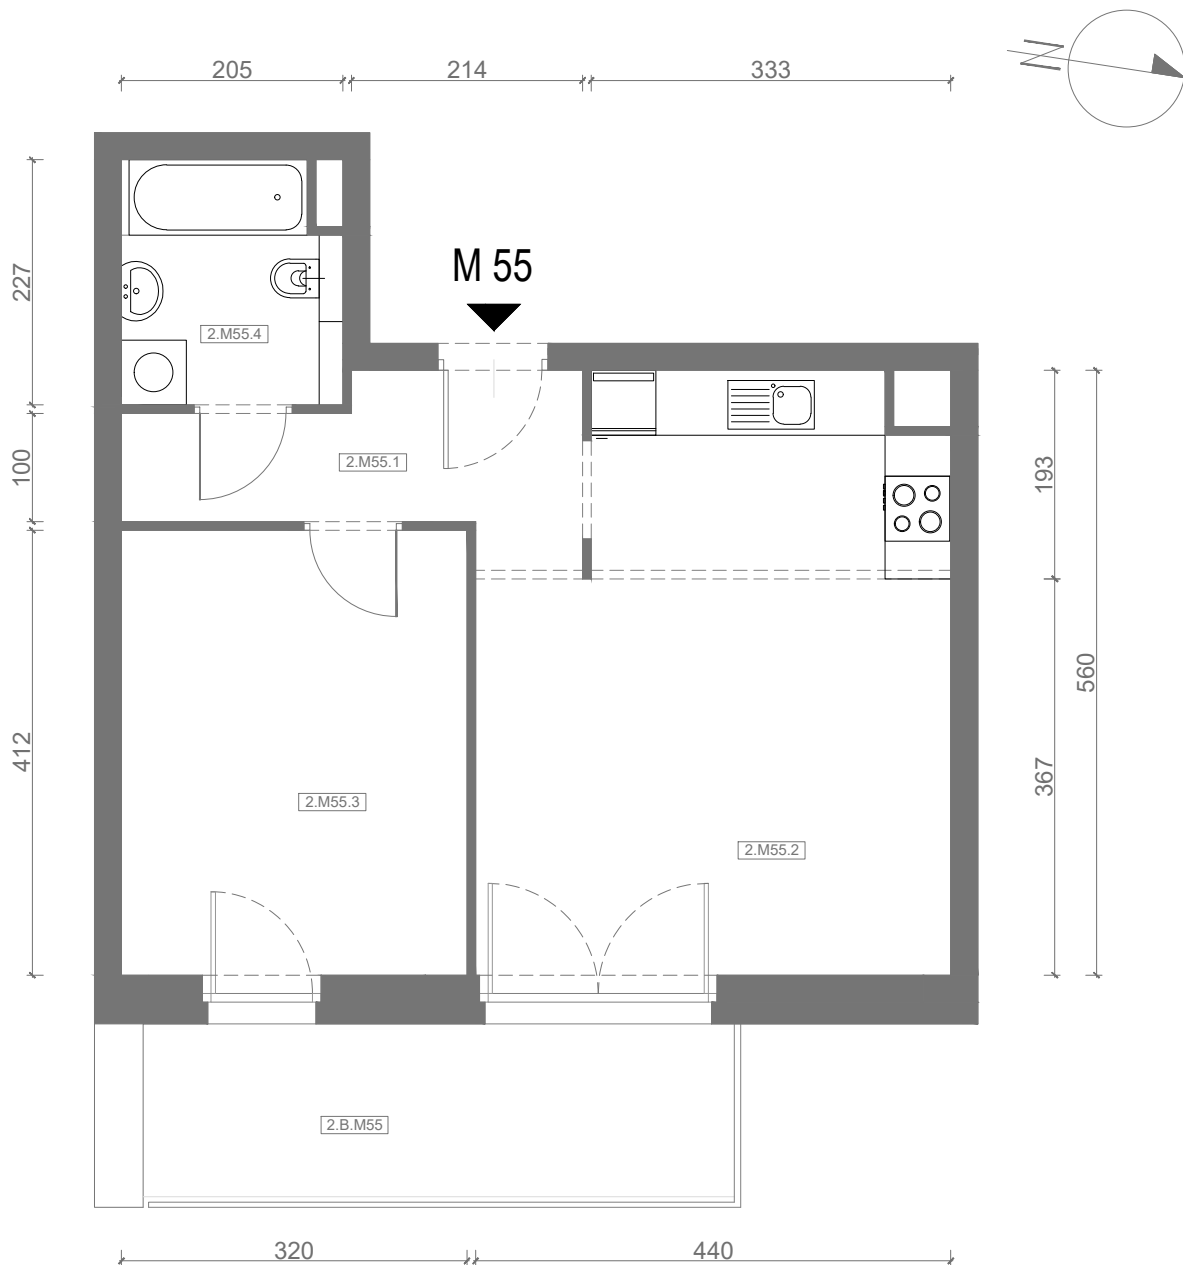

# RZUT MIESZKANIA M55

kondygnacja: II PIĘTRO

ul. Białoruska 41 , Kraków

2.M55.1	komunikacja	5,44m <sup>2</sup>
2.M55.2	pokój dzienny + aneks kuchenny	22,00m <sup>2</sup>
2.M55.3	sypialnia	13,03m <sup>2</sup>
2.M55.4	łazienka	4,33m <sup>2</sup>
<b>Razem powierzchnia mieszkania</b>		<b>44,80 m<sup>2</sup></b>

SKALA

dodatkowo balkon o powierzchni 8,76m<sup>2</sup>

# RZUT MIESZKANIA M55 Z ARANŻACJĄ

kondygnacja: II PIĘTRO

ul. Białoruska 41 , Kraków

2.M55.1	komunikacja	5,44m <sup>2</sup>
2.M55.2	pokój dzienny + aneks kuchenny	22,00m <sup>2</sup>
2.M55.3	sypialnia	13,03m <sup>2</sup>
2.M55.4	łazienka	4,33m <sup>2</sup>
<b>Razem powierzchnia mieszkania</b>		<b>44,80 m<sup>2</sup></b>

SKALA

dotądco balkon o powierzchni 8,76m<sup>2</sup>