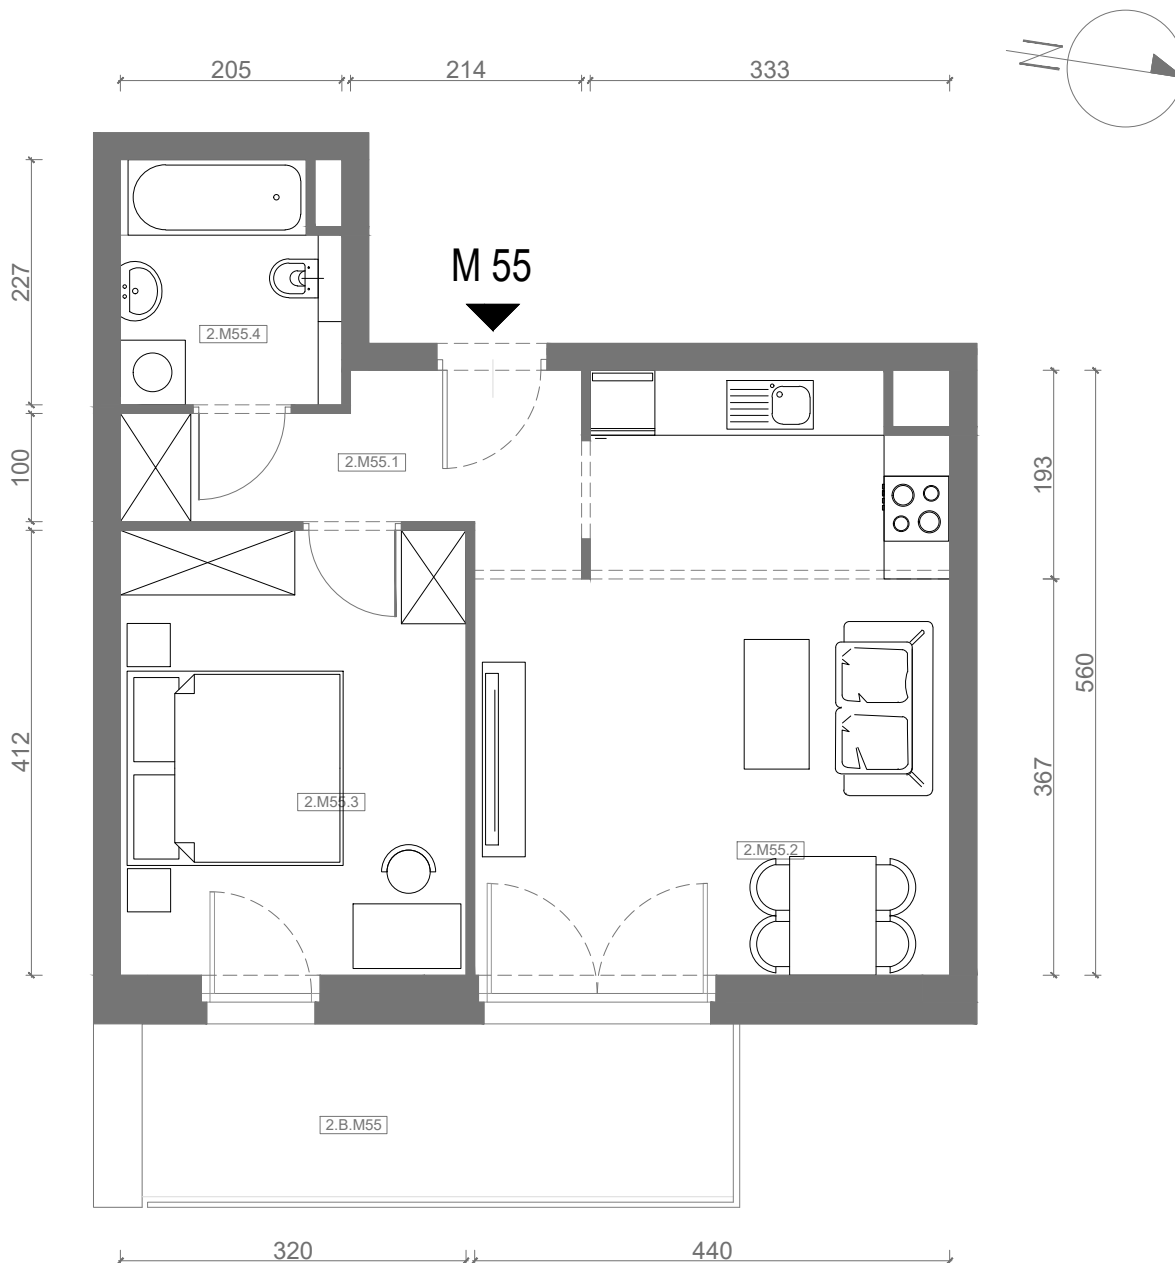

# RZUT MIESZKANIA M55

kondygnacja: II PIĘTRO

ul. Białoruska 41 , Kraków

2.M55.1	komunikacja	5,44m <sup>2</sup>
2.M55.2	pokój dzienny + aneks kuchenny	22,00m <sup>2</sup>
2.M55.3	sypialnia	13,03m <sup>2</sup>
2.M55.4	łazienka	4,33m <sup>2</sup>
<b>Razem powierzchnia mieszkania</b>		<b>44,80 m<sup>2</sup></b>

SKALA

dodatkowo balkon o powierzchni 8,76m<sup>2</sup>

# RZUT MIESZKANIA M55 Z ARANŻACJĄ

kondygnacja: II PIĘTRO

ul. Białoruska 41 , Kraków

2.M55.1	komunikacja	5,44m <sup>2</sup>
2.M55.2	pokój dzienny + aneks kuchenny	22,00m <sup>2</sup>
2.M55.3	sypialnia	13,03m <sup>2</sup>
2.M55.4	łazienka	4,33m <sup>2</sup>
<b>Razem powierzchnia mieszkania</b>		<b>44,80 m<sup>2</sup></b>