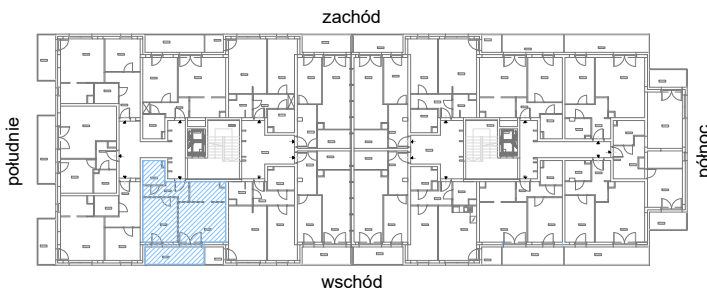

# RZUT MIESZKANIA M55

kondygnacja: II PIĘTRO

ul. Białoruska 41 , Kraków

2.M55.1	komunikacja	5,44m <sup>2</sup>
2.M55.2	pokój dzienny + aneks kuchenny	22,00m <sup>2</sup>
2.M55.3	sypialnia	13,03m <sup>2</sup>
2.M55.4	łazienka	4,33m <sup>2</sup>
<b>Razem powierzchnia mieszkania</b>		<b>44,80 m<sup>2</sup></b>

SKALA

dodatkowo balkon o powierzchni 8,76m<sup>2</sup>

# RZUT MIESZKANIA M55 Z ARANŻACJĄ

kondygnacja: II PIĘTRO

ul. Białoruska 41 , Kraków

2.M55.1	komunikacja	5,44m <sup>2</sup>
2.M55.2	pokój dzienny + aneks kuchenny	22,00m <sup>2</sup>
2.M55.3	sypialnia	13,03m <sup>2</sup>
2.M55.4	łazienka	4,33m <sup>2</sup>
<b>Razem powierzchnia mieszkania</b>		<b>44,80 m<sup>2</sup></b>