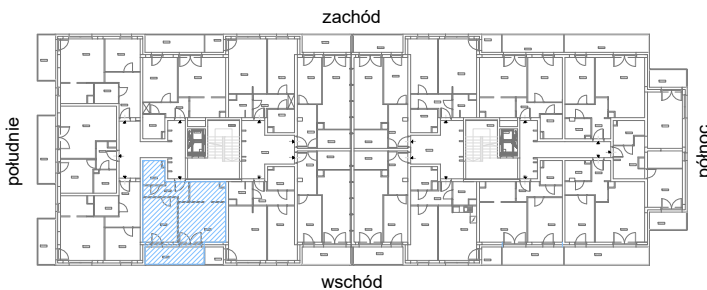

SKALA

dodatkowo balkon o powierzchni 8,76m<sup>2</sup>

# RZUT MIESZKANIA M55 Z ARANŻACJĄ

kondygnacja: II PIĘTRO

ul. Białoruska 41 , Kraków

2.M55.1	komunikacja	5,44m <sup>2</sup>
2.M55.2	pokój dzienny + aneks kuchenny	22,00m <sup>2</sup>
2.M55.3	sypialnia	13,03m <sup>2</sup>
2.M55.4	łazienka	4,33m <sup>2</sup>
<b>Razem powierzchnia mieszkania</b>		<b>44,80 m<sup>2</sup></b>