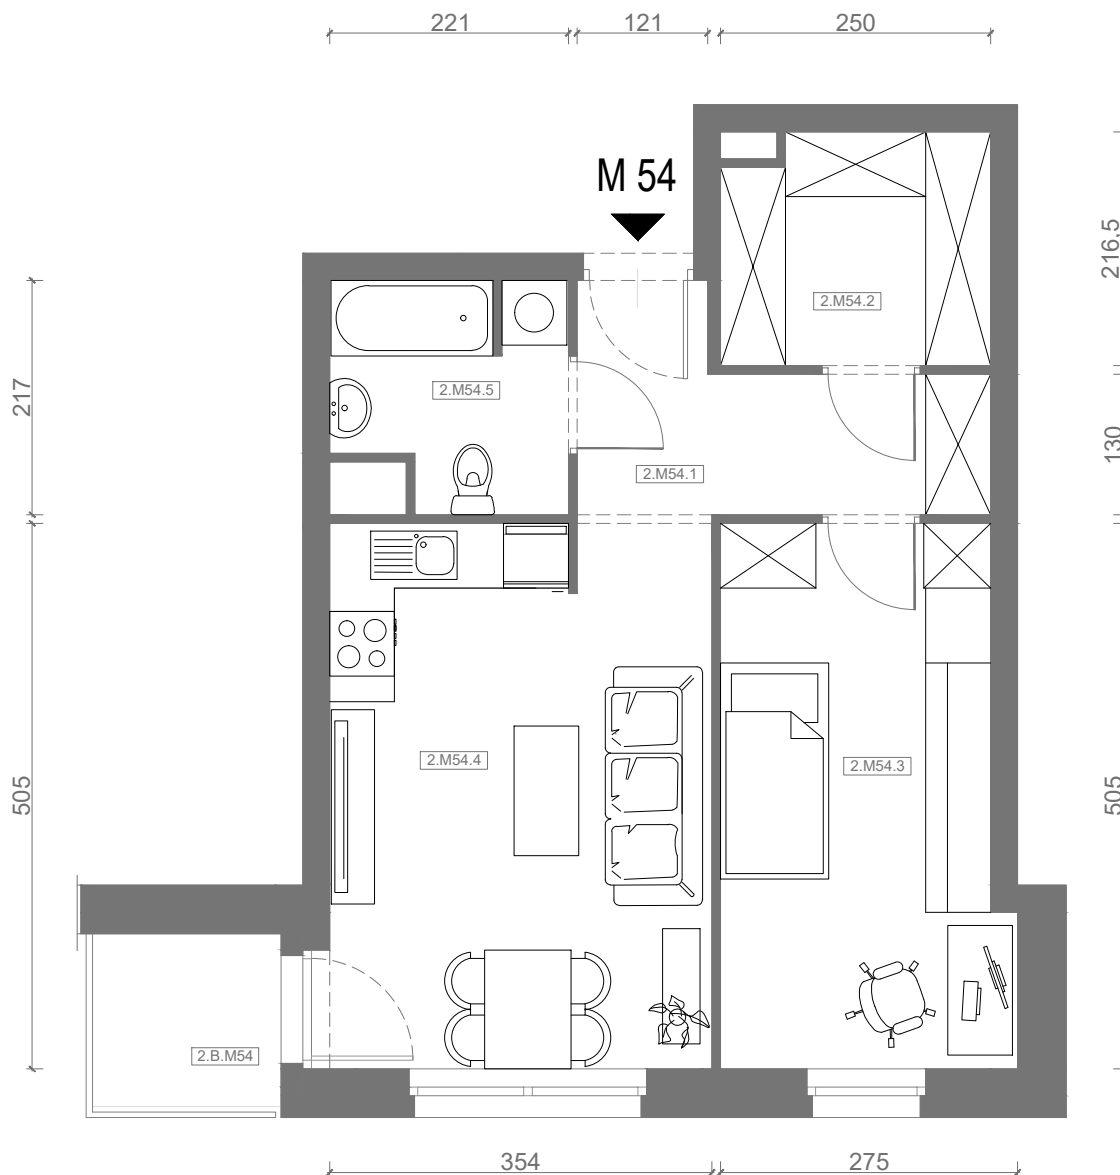

SKALA

dodatkowo balkon o powierzchni 2,79m<sup>2</sup>

# RZUT MIESZKANIA M54 Z ARANŻACJĄ

kondygnacja: II PIĘTRO

ul. Białoruska 41 , Kraków

2.M54.1	komunikacja	5,91m <sup>2</sup>
2.M54.2	garderoba	5,12m <sup>2</sup>
2.M54.3	sypialnia	12,83m <sup>2</sup>
2.M54.4	pokój dzienny + aneks kuchenny	17,64m <sup>2</sup>
2.M54.5	łazienka	4,25m <sup>2</sup>
<b>Razem powierzchnia mieszkania</b>		<b>45,75 m<sup>2</sup></b>