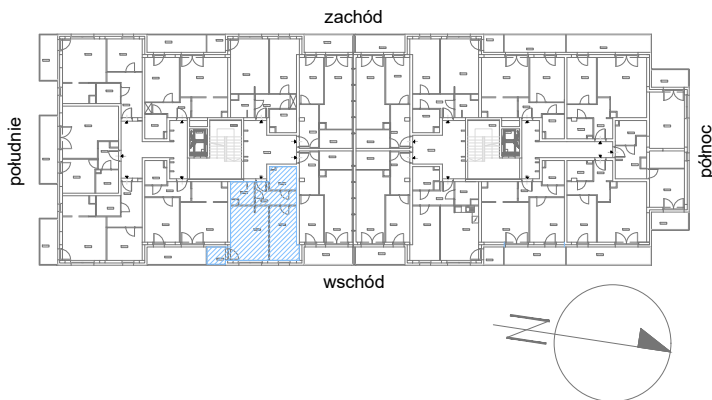

# RZUT MIESZKANIA M54

kondygnacja: II PIĘTRO

ul. Białoruska 41 , Kraków

2.M54.1	komunikacja	5,91m <sup>2</sup>
2.M54.2	garderoba	5,12m <sup>2</sup>
2.M54.3	sypialnia	12,83m <sup>2</sup>
2.M54.4	pokój dzienny + aneks kuchenny	17,64m <sup>2</sup>
2.M54.5	łazienka	4,25m <sup>2</sup>
<b>Razem powierzchnia mieszkania</b>		<b>45,75 m<sup>2</sup></b>

SKALA

dodatkowo balkon o powierzchni 2,79m<sup>2</sup>

# RZUT MIESZKANIA M54 Z ARANŻACJĄ

kondygnacja: II PIĘTRO

ul. Białoruska 41 , Kraków

2.M54.1	komunikacja	5,91m <sup>2</sup>
2.M54.2	garderoba	5,12m <sup>2</sup>
2.M54.3	sypialnia	12,83m <sup>2</sup>
2.M54.4	pokój dzienny + aneks kuchenny	17,64m <sup>2</sup>
2.M54.5	łazienka	4,25m <sup>2</sup>
<b>Razem powierzchnia mieszkania</b>		<b>45,75 m<sup>2</sup></b>