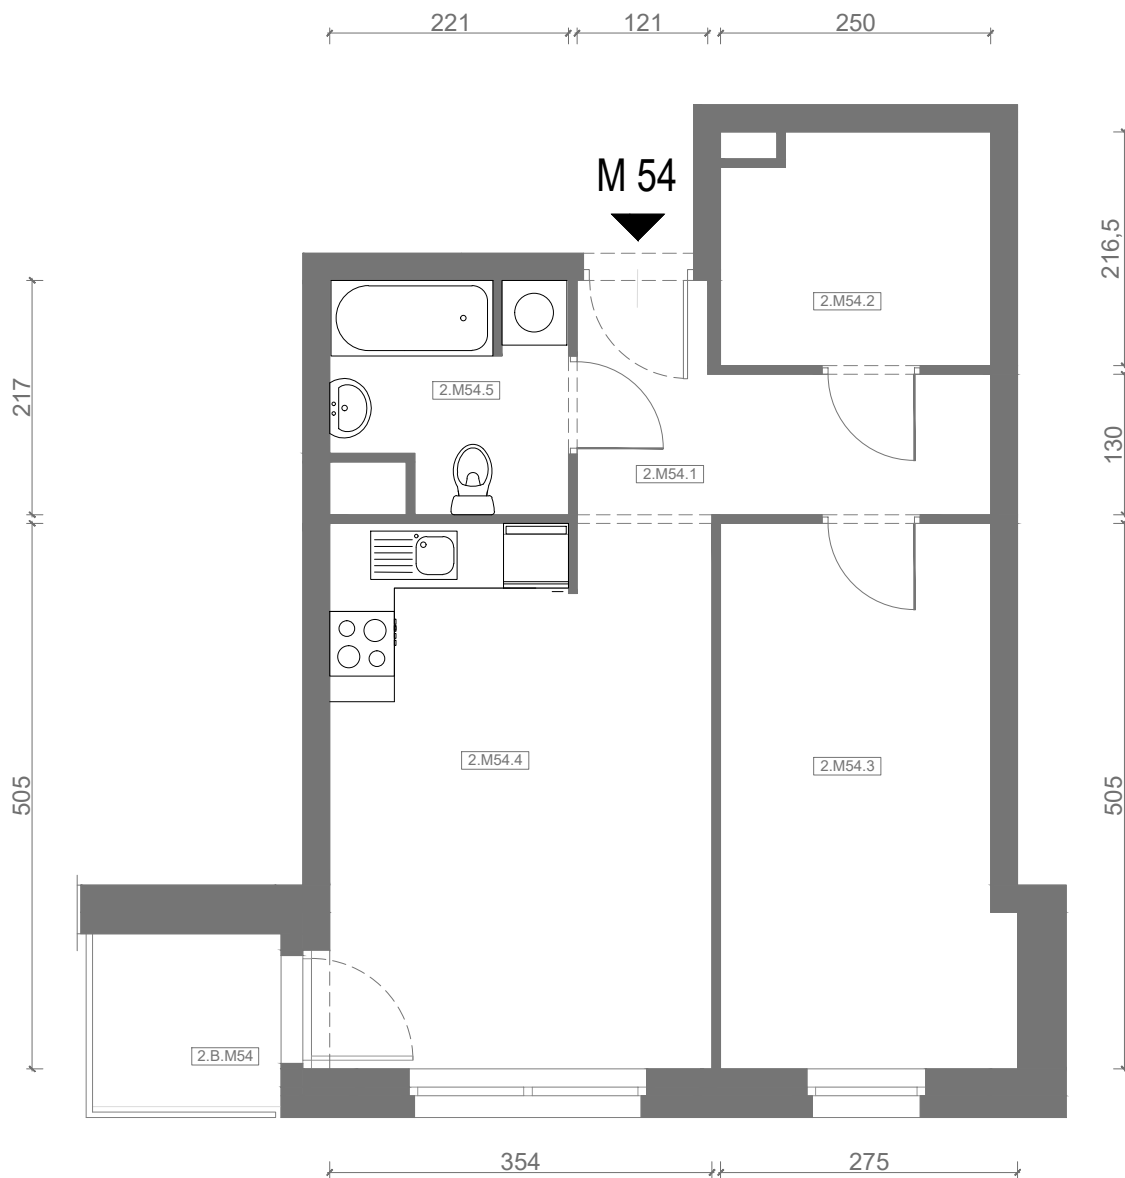

# RZUT MIESZKANIA M54

kondygnacja: II PIĘTRO

ul. Białoruska 41 , Kraków

2.M54.1	komunikacja	5,91m <sup>2</sup>
2.M54.2	garderoba	5,12m <sup>2</sup>
2.M54.3	sypialnia	12,83m <sup>2</sup>
2.M54.4	pokój dzienny + aneks kuchenny	17,64m <sup>2</sup>
2.M54.5	łazienka	4,25m <sup>2</sup>
<b>Razem powierzchnia mieszkania</b>		<b>45,75 m<sup>2</sup></b>

SKALA

dodatkowo balkon o powierzchni 2,79m<sup>2</sup>

# RZUT MIESZKANIA M54 Z ARANŻACJĄ

kondygnacja: II PIĘTRO

ul. Białoruska 41 , Kraków

2.M54.1	komunikacja	5,91m <sup>2</sup>
2.M54.2	garderoba	5,12m <sup>2</sup>
2.M54.3	sypialnia	12,83m <sup>2</sup>
2.M54.4	pokój dzienny + aneks kuchenny	17,64m <sup>2</sup>
2.M54.5	łazienka	4,25m <sup>2</sup>
<b>Razem powierzchnia mieszkania</b>		<b>45,75 m<sup>2</sup></b>