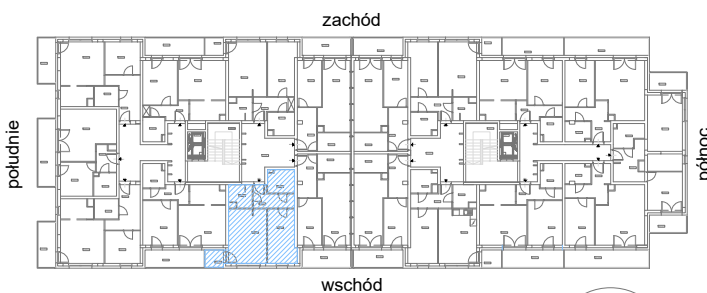

# RZUT MIESZKANIA M54

kondygnacja: II PIĘTRO

ul. Białoruska 41 , Kraków

2.M54.1	komunikacja	5,91m <sup>2</sup>
2.M54.2	garderoba	5,12m <sup>2</sup>
2.M54.3	sypialnia	12,83m <sup>2</sup>
2.M54.4	pokój dzienny + aneks kuchenny	17,64m <sup>2</sup>
2.M54.5	łazienka	4,25m <sup>2</sup>
<b>Razem powierzchnia mieszkania</b>		<b>45,75 m<sup>2</sup></b>

SKALA

dodatkowo balkon o powierzchni 2,79m<sup>2</sup>

# RZUT MIESZKANIA M54 Z ARANŻACJĄ

kondygnacja: II PIĘTRO

ul. Białoruska 41 , Kraków

2.M54.1	komunikacja	5,91m <sup>2</sup>
2.M54.2	garderoba	5,12m <sup>2</sup>
2.M54.3	sypialnia	12,83m <sup>2</sup>
2.M54.4	pokój dzienny + aneks kuchenny	17,64m <sup>2</sup>
2.M54.5	łazienka	4,25m <sup>2</sup>
<b>Razem powierzchnia mieszkania</b>		<b>45,75 m<sup>2</sup></b>