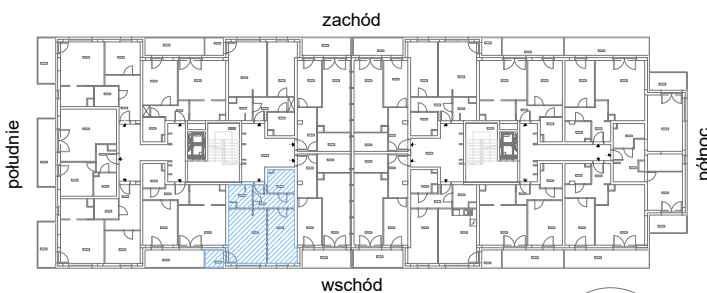

SKALA

dodatkowo balkon o powierzchni 2,79m<sup>2</sup>

# RZUT MIESZKANIA M54 Z ARANŻACJĄ

kondygnacja: II PIĘTRO

ul. Białoruska 41 , Kraków

2.M54.1	komunikacja	5,91m <sup>2</sup>
2.M54.2	garderoba	5,12m <sup>2</sup>
2.M54.3	sypialnia	12,83m <sup>2</sup>
2.M54.4	pokój dzienny + aneks kuchenny	17,64m <sup>2</sup>
2.M54.5	łazienka	4,25m <sup>2</sup>
<b>Razem powierzchnia mieszkania</b>		<b>45,75 m<sup>2</sup></b>