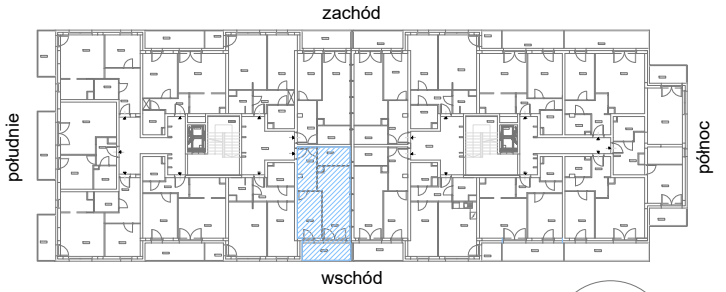

SKALA

dodatkowo balkon o powierzchni 7,20m<sup>2</sup>

# RZUT MIESZKANIA M53 Z ARANŻACJĄ

kondygnacja: II PIĘTRO

ul. Białoruska 41 , Kraków

2.M53.1	komunikacja	7,00m <sup>2</sup>
2.M53.2	łazienka	5,04m <sup>2</sup>
2.M53.3	pokój dzienny + aneks kuchenny	17,53m <sup>2</sup>
2.M53.4	sypialnia	9,54m <sup>2</sup>
<b>Razem powierzchnia mieszkania</b>		<b>39,11 m<sup>2</sup></b>

SKALA

dotądowo balkon o powierzchni 7,20m<sup>2</sup>

# RZUT MIESZKANIA M53 Z ARANŻACJĄ

kondygnacja: II PIĘTRO

ul. Białoruska 41, Kraków

2.M53.1	komunikacja	7,00m <sup>2</sup>
2.M53.2	łazienka	5,04m <sup>2</sup>
2.M53.3	pokój dzienny + aneks kuchenny	17,53m <sup>2</sup>
2.M53.4	sypialnia	9,54m <sup>2</sup>
<b>Razem powierzchnia mieszkania</b>		<b>39,11 m<sup>2</sup></b>