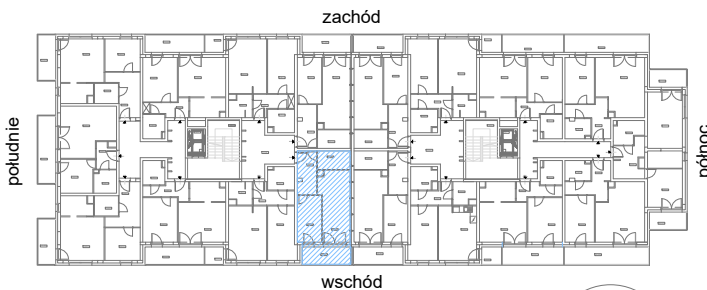

# RZUT MIESZKANIA M53

kondygnacja: II PIĘTRO

ul. Białoruska 41 , Kraków

2.M53.1	komunikacja	7,00m <sup>2</sup>
2.M53.2	łazienka	5,04m <sup>2</sup>
2.M53.3	pokój dzienny + aneks kuchenny	17,53m <sup>2</sup>
2.M53.4	sypialnia	9,54m <sup>2</sup>
<b>Razem powierzchnia mieszkania</b>		<b>39,11 m<sup>2</sup></b>

SKALA

dodatkowo balkon o powierzchni 7,20m<sup>2</sup>

# RZUT MIESZKANIA M53 Z ARANŻACJĄ

kondygnacja: II PIĘTRO

ul. Białoruska 41 , Kraków

2.M53.1	komunikacja	7,00m <sup>2</sup>
2.M53.2	łazienka	5,04m <sup>2</sup>
2.M53.3	pokój dzienny + aneks kuchenny	17,53m <sup>2</sup>
2.M53.4	sypialnia	9,54m <sup>2</sup>
<b>Razem powierzchnia mieszkania</b>		<b>39,11 m<sup>2</sup></b>

SKALA

dotądowo balkon o powierzchni 7,20m<sup>2</sup>