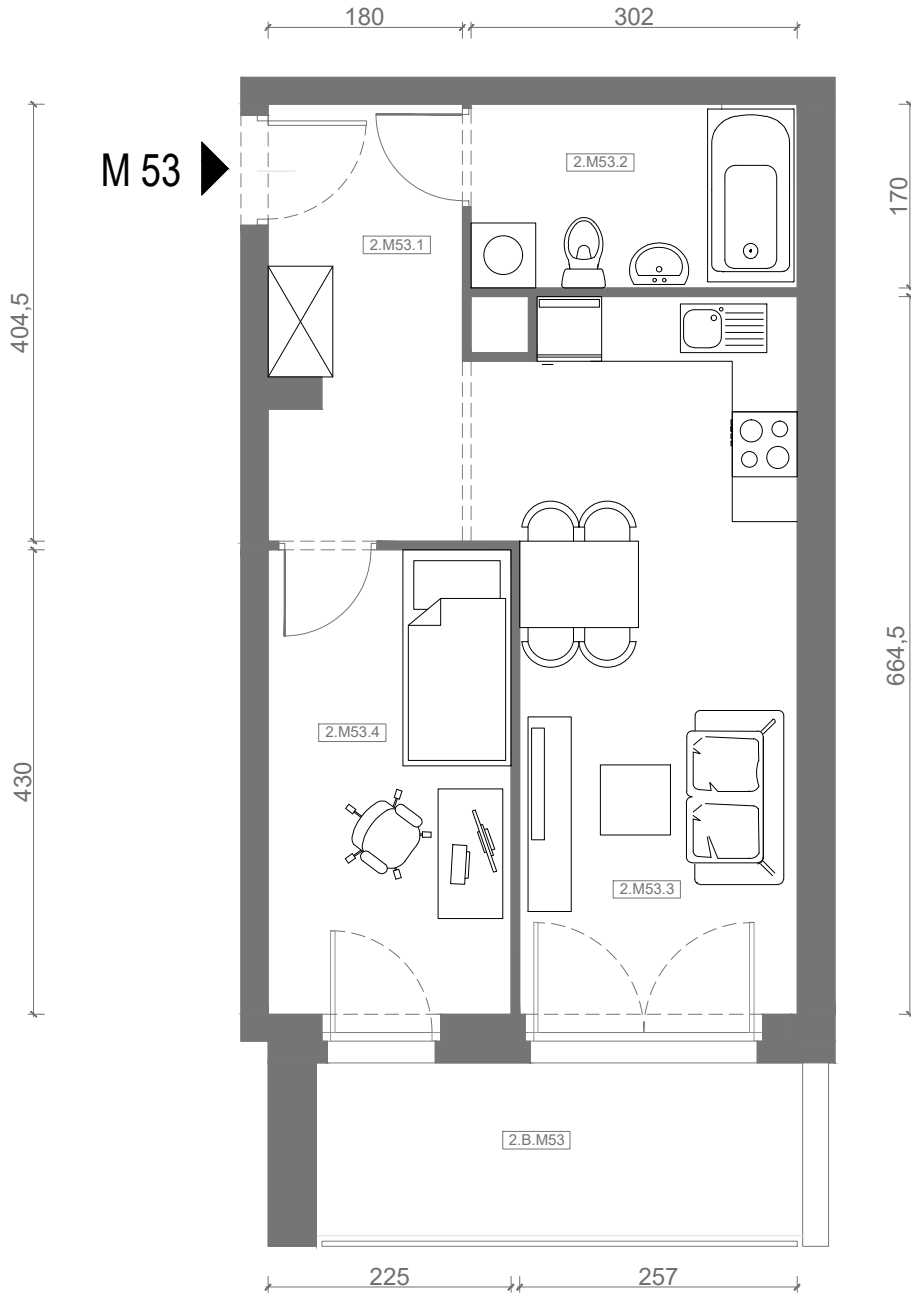

SKALA

dodatkowo balkon o powierzchni 7,20m<sup>2</sup>

# RZUT MIESZKANIA M53 Z ARANŻACJĄ

kondygnacja: II PIĘTRO

ul. Białoruska 41 , Kraków

2.M53.1	komunikacja	7,00m <sup>2</sup>
2.M53.2	łazienka	5,04m <sup>2</sup>
2.M53.3	pokój dzienny + aneks kuchenny	17,53m <sup>2</sup>
2.M53.4	sypialnia	9,54m <sup>2</sup>
<b>Razem powierzchnia mieszkania</b>		<b>39,11 m<sup>2</sup></b>

SKALA

dotądowo balkon o powierzchni 7,20m<sup>2</sup>

# RZUT MIESZKANIA M53 Z ARANŻACJĄ

kondygnacja: II PIĘTRO

ul. Białoruska 41, Kraków

2.M53.1	komunikacja	7,00m <sup>2</sup>
2.M53.2	łazienka	5,04m <sup>2</sup>
2.M53.3	pokój dzienny + aneks kuchenny	17,53m <sup>2</sup>
2.M53.4	sypialnia	9,54m <sup>2</sup>
<b>Razem powierzchnia mieszkania</b>		<b>39,11 m<sup>2</sup></b>