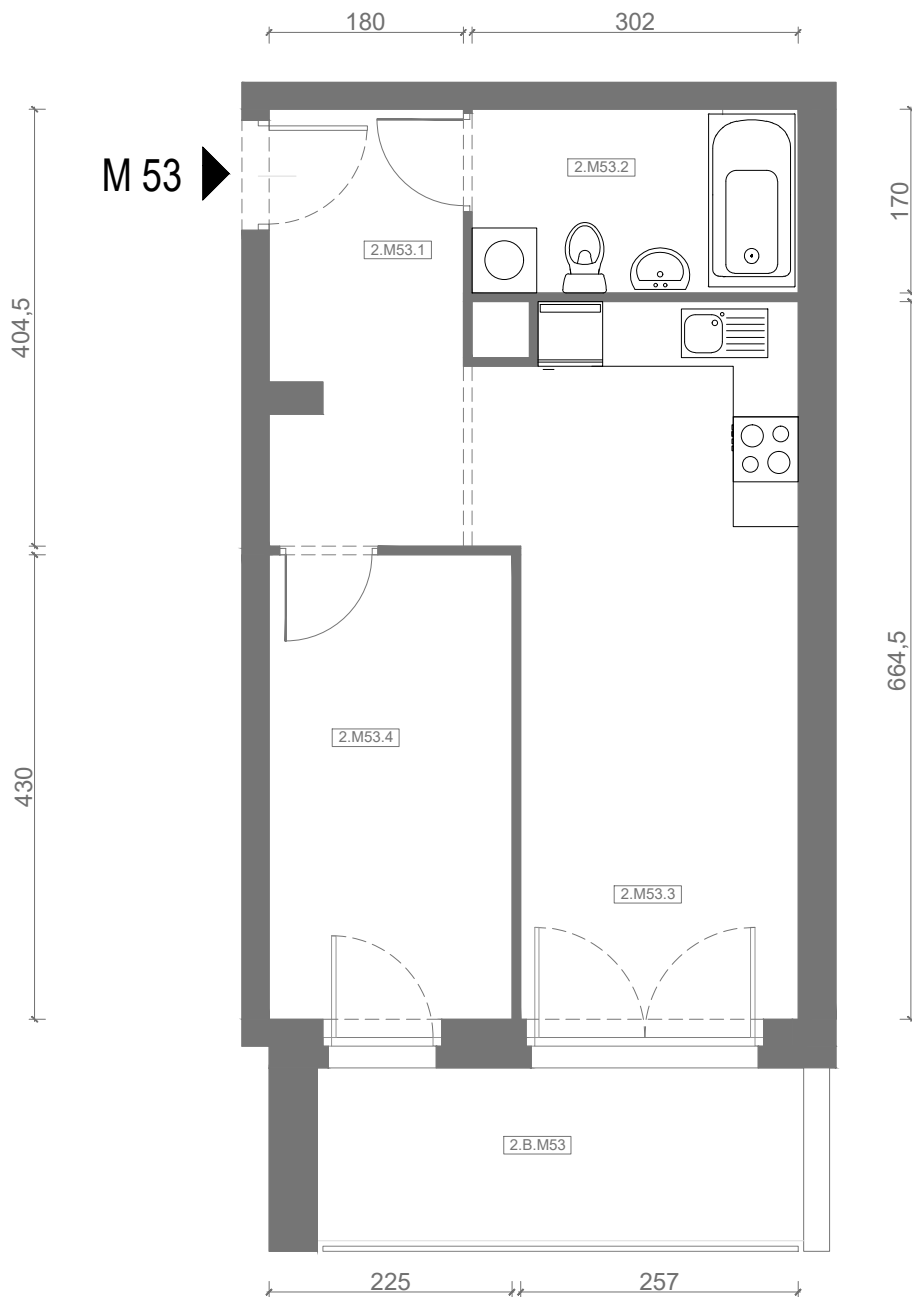

# RZUT MIESZKANIA M53

kondygnacja: II PIĘTRO

ul. Białoruska 41 , Kraków

2.M53.1	komunikacja	7,00m <sup>2</sup>
2.M53.2	łazienka	5,04m <sup>2</sup>
2.M53.3	pokój dzienny + aneks kuchenny	17,53m <sup>2</sup>
2.M53.4	sypialnia	9,54m <sup>2</sup>
<b>Razem powierzchnia mieszkania</b>		<b>39,11 m<sup>2</sup></b>

SKALA

dodatkowo balkon o powierzchni 7,20m<sup>2</sup>

# RZUT MIESZKANIA M53 Z ARANŻACJĄ

kondygnacja: II PIĘTRO

ul. Białoruska 41 , Kraków

2.M53.1	komunikacja	7,00m <sup>2</sup>
2.M53.2	łazienka	5,04m <sup>2</sup>
2.M53.3	pokój dzienny + aneks kuchenny	17,53m <sup>2</sup>
2.M53.4	sypialnia	9,54m <sup>2</sup>
<b>Razem powierzchnia mieszkania</b>		<b>39,11 m<sup>2</sup></b>

SKALA

dotądowo balkon o powierzchni 7,20m<sup>2</sup>