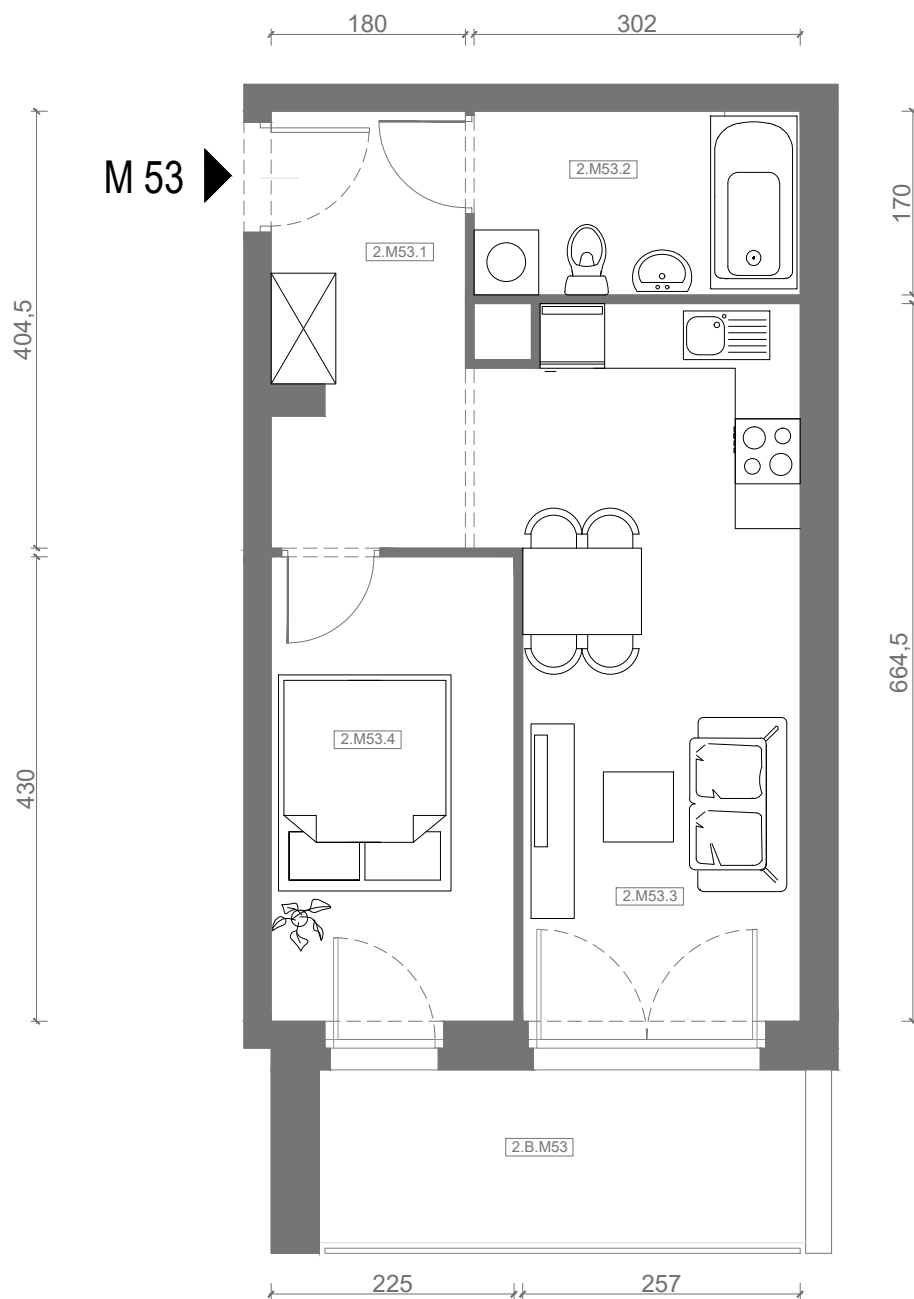

# RZUT MIESZKANIA M53

kondygnacja: II PIĘTRO

ul. Białoruska 41 , Kraków

2.M53.1	komunikacja	7,00m <sup>2</sup>
2.M53.2	łazienka	5,04m <sup>2</sup>
2.M53.3	pokój dzienny + aneks kuchenny	17,53m <sup>2</sup>
2.M53.4	sypialnia	9,54m <sup>2</sup>
<b>Razem powierzchnia mieszkania</b>		<b>39,11 m<sup>2</sup></b>

SKALA

dodatkowo balkon o powierzchni 7,20m<sup>2</sup>

# RZUT MIESZKANIA M53 Z ARANŻACJĄ

kondygnacja: II PIĘTRO

ul. Białoruska 41 , Kraków

2.M53.1	komunikacja	7,00m <sup>2</sup>
2.M53.2	łazienka	5,04m <sup>2</sup>
2.M53.3	pokój dzienny + aneks kuchenny	17,53m <sup>2</sup>
2.M53.4	sypialnia	9,54m <sup>2</sup>
<b>Razem powierzchnia mieszkania</b>		<b>39,11 m<sup>2</sup></b>

SKALA

dotądowo balkon o powierzchni 7,20m<sup>2</sup>