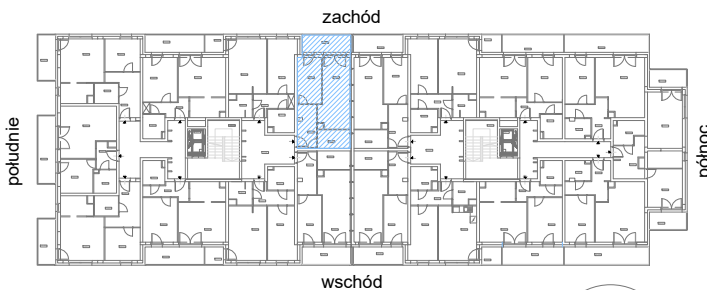

RZUT MIESZKANIA M52

kondygnacja: II PIĘTRO

ul. Białoruska 41 , Kraków

2.M52.1 komunikacja	7,00m ²
2.M52.2 sypialnia	9,54m ²
2.M52.3 pokój dzienny + aneks kuchenny	17,53m ²
2.M52.4 łazienka	5,04m ²
Razem powierzchnia mieszkania	39,11 m²

SKALA

dodatkowo balkon o powierzchni 7,20m²

RZUT MIESZKANIA M52 Z ARANŻACJĄ

kondygnacja: II PIĘTRO

ul. Białoruska 41 , Kraków

2.M52.1	komunikacja	7,00m ²
2.M52.2	sypialnia	9,54m ²
2.M52.3	pokój dzienny + aneks kuchenny	17,53m ²
2.M52.4	łazienka	5,04m ²
Razem powierzchnia mieszkania		39,11 m²

SKALA

dodatkowo balkon o powierzchni 7,20m²

RZUT MIESZKANIA M52 Z ARANŻACJĄ

kondygnacja: II PIĘTRO

ul. Białoruska 41 , Kraków

M 52

2.M52.1	komunikacja	7,00m ²
2.M52.2	sypialnia	9,54m ²
2.M52.3	pokój dzienny + aneks kuchenny	17,53m ²
2.M52.4	łazienka	5,04m ²

Razem powierzchnia mieszkania 39,11 m²

SKALA

dodatkowo balkon o powierzchni 7,20m²