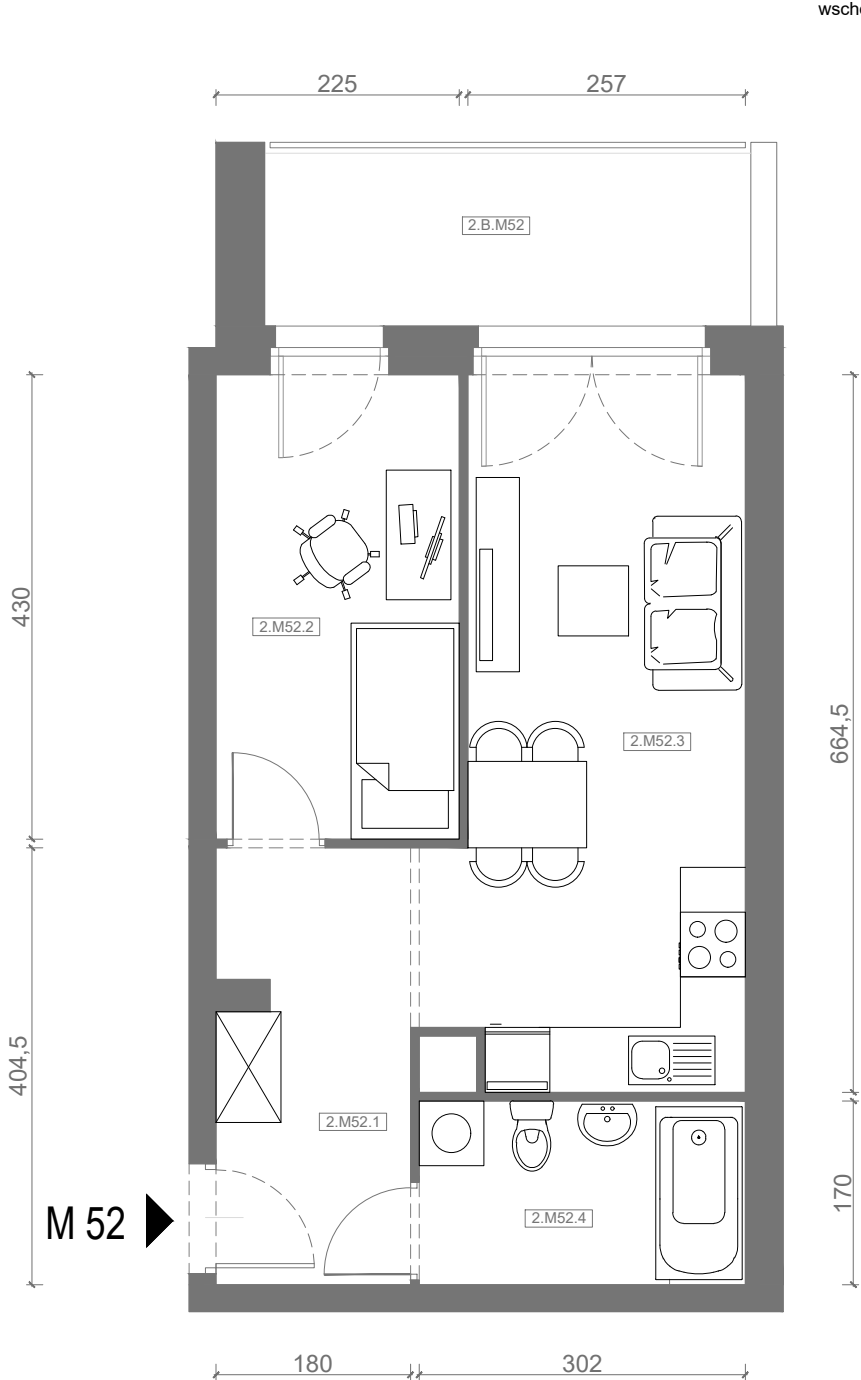

RZUT MIESZKANIA M52

kondygnacja: II PIĘTRO

ul. Białoruska 41 , Kraków

2.M52.1 komunikacja	7,00m ²
2.M52.2 sypialnia	9,54m ²
2.M52.3 pokój dzienny + aneks kuchenny	17,53m ²
2.M52.4 łazienka	5,04m ²
Razem powierzchnia mieszkania	39,11 m²

SKALA

dodatkowo balkon o powierzchni 7,20m²

RZUT MIESZKANIA M52 Z ARANŻACJĄ

kondygnacja: II PIĘTRO

ul. Białoruska 41 , Kraków

2.M52.1	komunikacja	7,00m ²
2.M52.2	sypialnia	9,54m ²
2.M52.3	pokój dzienny + aneks kuchenny	17,53m ²
2.M52.4	łazienka	5,04m ²
Razem powierzchnia mieszkania		39,11 m²

SKALA

dodatkowo balkon o powierzchni 7,20m²

RZUT MIESZKANIA M52 Z ARANŻACJĄ

kondygnacja: II PIĘTRO

ul. Białoruska 41 , Kraków

M 52

2.M52.1	komunikacja	7,00m ²
2.M52.2	sypialnia	9,54m ²
2.M52.3	pokój dzienny + aneks kuchenny	17,53m ²
2.M52.4	łazienka	5,04m ²

Razem powierzchnia mieszkania 39,11 m²

SKALA

dodatkowo balkon o powierzchni 7,20m²