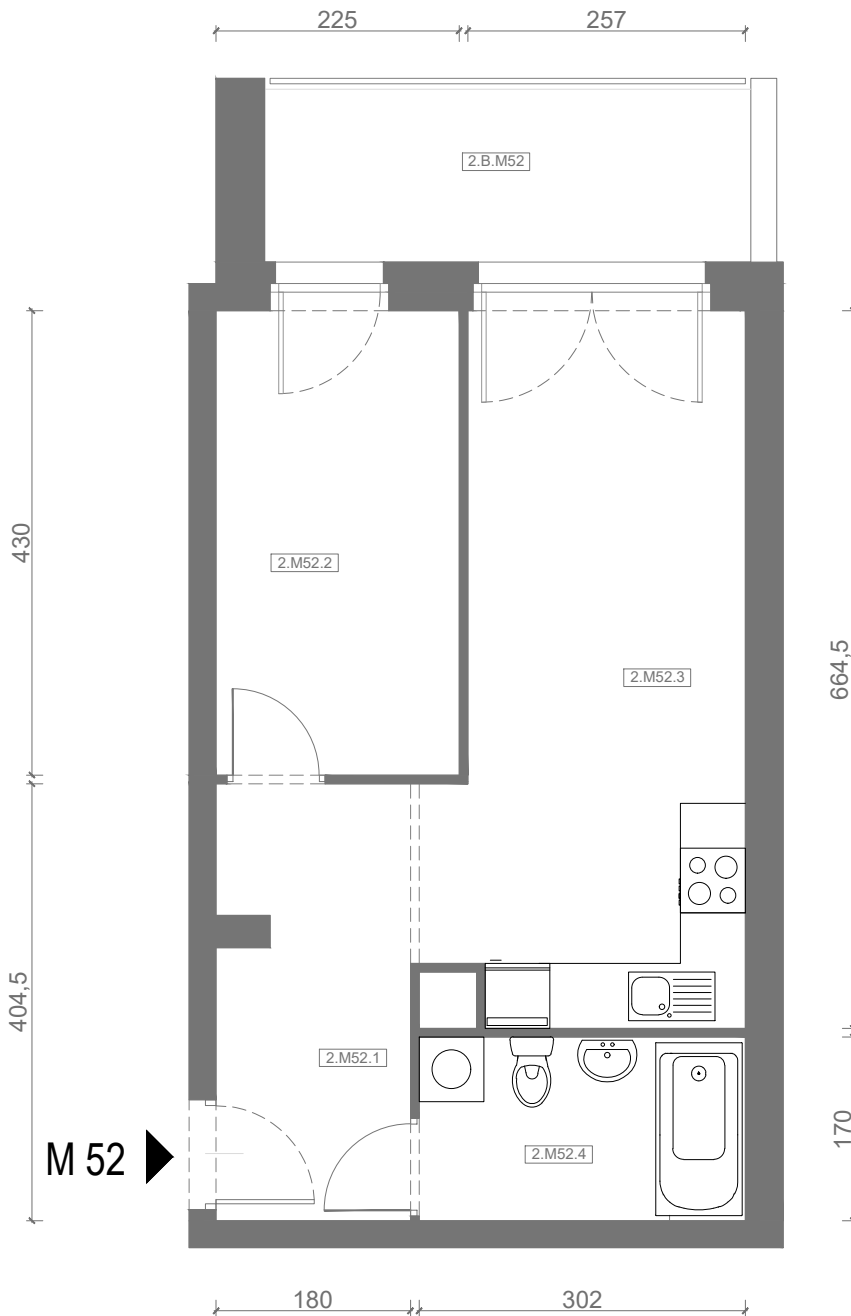

RZUT MIESZKANIA M52

kondygnacja: II PIĘTRO

ul. Białoruska 41 , Kraków

2.M52.1 komunikacja	7,00m ²
2.M52.2 sypialnia	9,54m ²
2.M52.3 pokój dzienny + aneks kuchenny	17,53m ²
2.M52.4 łazienka	5,04m ²
Razem powierzchnia mieszkania	39,11 m²

SKALA

dodatkowo balkon o powierzchni 7,20m²

RZUT MIESZKANIA M52 Z ARANŻACJĄ

kondygnacja: II PIĘTRO

ul. Białoruska 41 , Kraków

2.M52.1	komunikacja	7,00m ²
2.M52.2	sypialnia	9,54m ²
2.M52.3	pokój dzienny + aneks kuchenny	17,53m ²
2.M52.4	łazienka	5,04m ²
Razem powierzchnia mieszkania		39,11 m²

SKALA

dodatkowo balkon o powierzchni 7,20m²

RZUT MIESZKANIA M52 Z ARANŻACJĄ

kondygnacja: II PIĘTRO

ul. Białoruska 41 , Kraków

M 52

2.M52.1	komunikacja	7,00m ²
2.M52.2	sypialnia	9,54m ²
2.M52.3	pokój dzienny + aneks kuchenny	17,53m ²
2.M52.4	łazienka	5,04m ²

Razem powierzchnia mieszkania 39,11 m²

SKALA

dodatkowo balkon o powierzchni 7,20m²