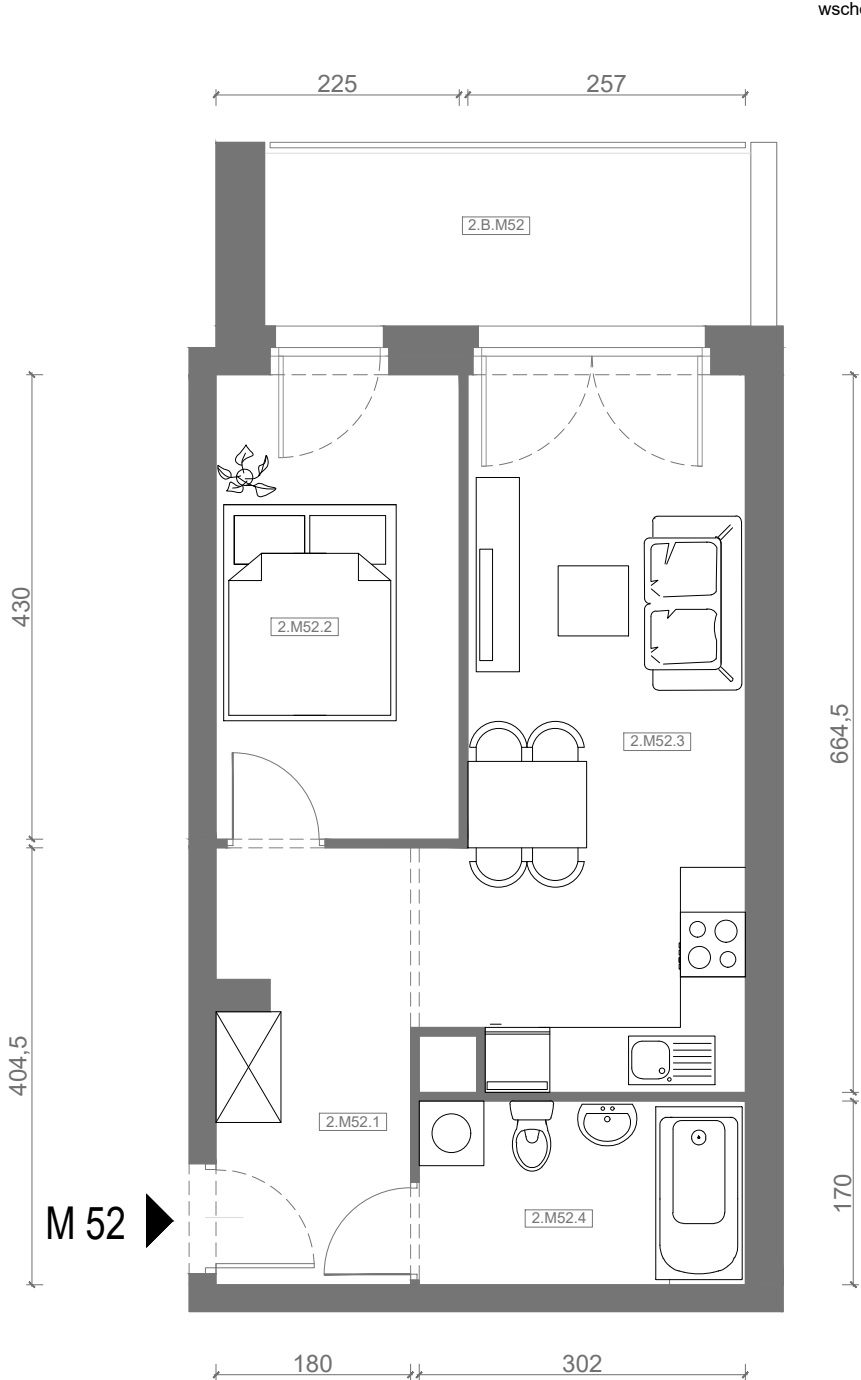

RZUT MIESZKANIA M52

kondygnacja: II PIĘTRO

ul. Białoruska 41 , Kraków

2.M52.1 komunikacja	7,00m ²
2.M52.2 sypialnia	9,54m ²
2.M52.3 pokój dzienny + aneks kuchenny	17,53m ²
2.M52.4 łazienka	5,04m ²
Razem powierzchnia mieszkania	39,11 m²

SKALA

dodatkowo balkon o powierzchni 7,20m²

RZUT MIESZKANIA M52 Z ARANŻACJĄ

kondygnacja: II PIĘTRO

ul. Białoruska 41 , Kraków

2.M52.1	komunikacja	7,00m ²
2.M52.2	sypialnia	9,54m ²
2.M52.3	pokój dzienny + aneks kuchenny	17,53m ²
2.M52.4	łazienka	5,04m ²
Razem powierzchnia mieszkania		39,11 m²

SKALA

dodatkowo balkon o powierzchni 7,20m²

RZUT MIESZKANIA M52 Z ARANŻACJĄ

kondygnacja: II PIĘTRO

ul. Białoruska 41 , Kraków

M 52

2.M52.1	komunikacja	7,00m ²
2.M52.2	sypialnia	9,54m ²
2.M52.3	pokój dzienny + aneks kuchenny	17,53m ²
2.M52.4	łazienka	5,04m ²

Razem powierzchnia mieszkania 39,11 m²

SKALA

dodatkowo balkon o powierzchni 7,20m²