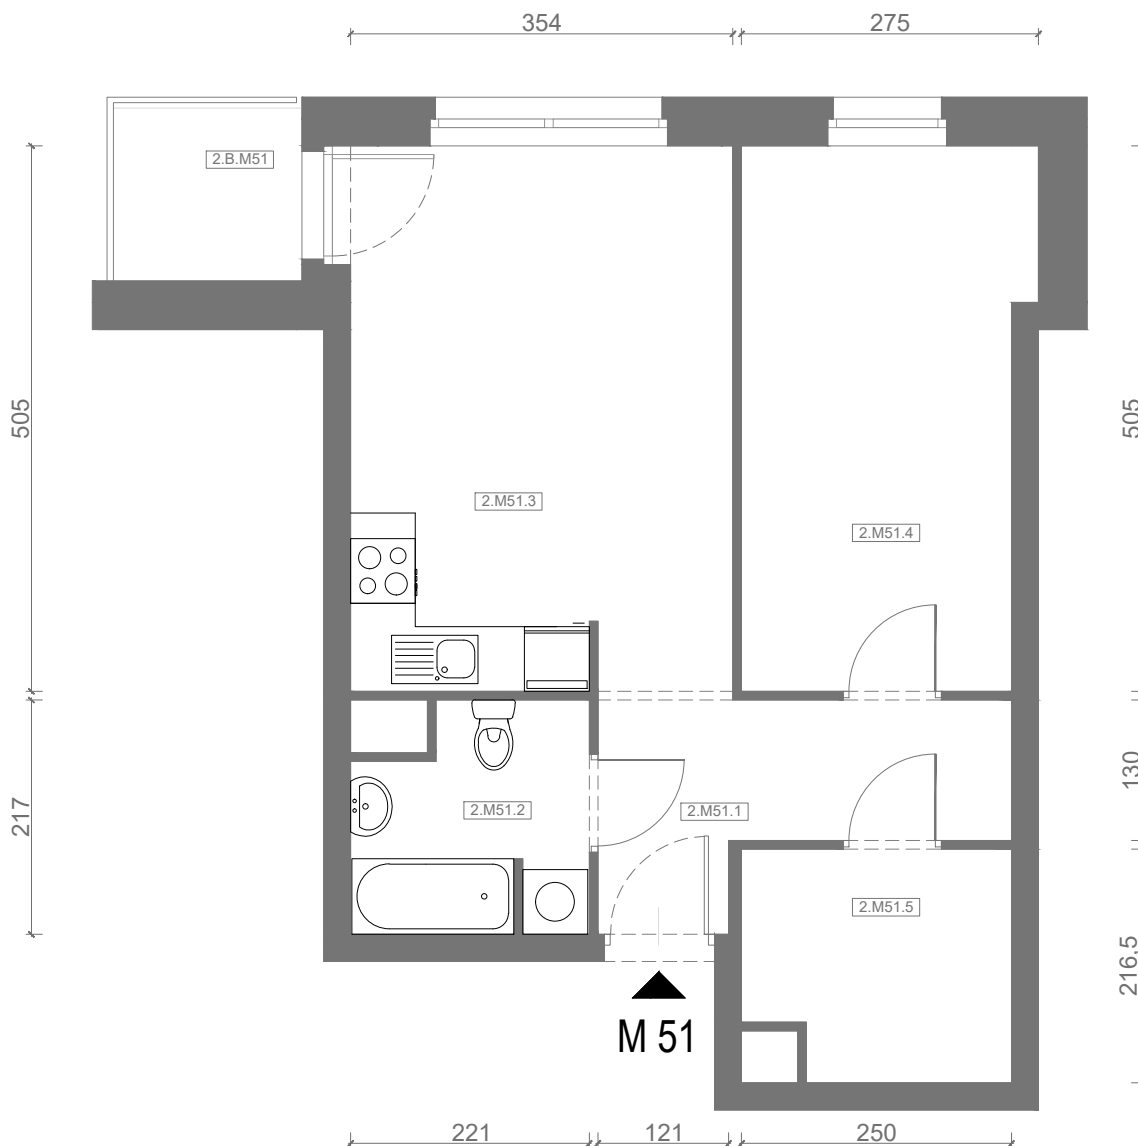

RZUT MIESZKANIA M51

kondygnacja: II PIĘTRO

ul. Białoruska 41 , Kraków

2.M51.1	komunikacja	5,91m ²
2.M51.2	łazienka	4,25m ²
2.M51.3	pokój dzienny + aneks kuchenny	17,64m ²
2.M51.4	sypialnia	12,83m ²
2.M51.5	garderoba	4,98m ²
Razem powierzchnia mieszkania		45,61 m²

SKALA

dodatkowo balkon o powierzchni 2,79m²

RZUT MIESZKANIA M51 Z ARANŻACJĄ

kondygnacja: II PIĘTRO

ul. Białoruska 41 , Kraków

2.M51.1	komunikacja	5,91m ²
2.M51.2	łazienka	4,25m ²
2.M51.3	pokój dzienny + aneks kuchenny	17,64m ²
2.M51.4	sypialnia	12,83m ²
2.M51.5	garderoba	4,98m ²
Razem powierzchnia mieszkania		45,61 m²

SKALA

dodatkowo balkon o powierzchni 2,79m²