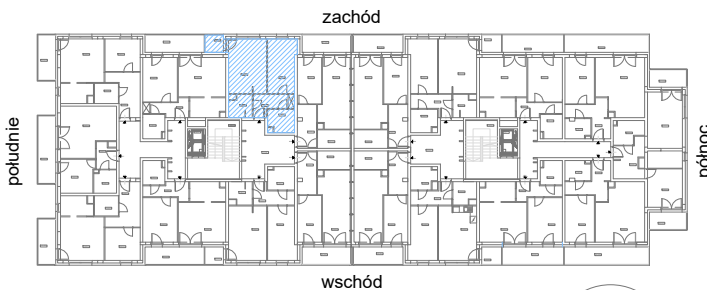

RZUT MIESZKANIA M51

kondygnacja: II PIĘTRO

ul. Białoruska 41 , Kraków

2.M51.1	komunikacja	5,91m ²
2.M51.2	łazienka	4,25m ²
2.M51.3	pokój dzienny + aneks kuchenny	17,64m ²
2.M51.4	sypialnia	12,83m ²
2.M51.5	garderoba	4,98m ²
Razem powierzchnia mieszkania		45,61 m²

SKALA

dodatkowo balkon o powierzchni 2,79m²

RZUT MIESZKANIA M51 Z ARANŻACJĄ

kondygnacja: II PIĘTRO

ul. Białoruska 41 , Kraków

2.M51.1	komunikacja	5,91m ²
2.M51.2	łazienka	4,25m ²
2.M51.3	pokój dzienny + aneks kuchenny	17,64m ²
2.M51.4	sypialnia	12,83m ²
2.M51.5	garderoba	4,98m ²
Razem powierzchnia mieszkania		45,61 m²

SKALA

dodatkowo balkon o powierzchni 2,79m²