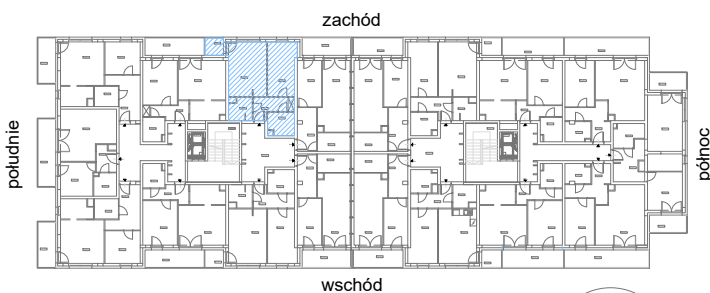

RZUT MIESZKANIA M51

kondygnacja: II PIĘTRO

ul. Białoruska 41 , Kraków

2.M51.1	komunikacja	5,91m ²
2.M51.2	łazienka	4,25m ²
2.M51.3	pokój dzienny + aneks kuchenny	17,64m ²
2.M51.4	sypialnia	12,83m ²
2.M51.5	garderoba	4,98m ²
Razem powierzchnia mieszkania		45,61 m²

SKALA

dodatkowo balkon o powierzchni 2,79m²

RZUT MIESZKANIA M51 Z ARANŻACJĄ

kondygnacja: II PIĘTRO

ul. Białoruska 41 , Kraków

2.M51.1	komunikacja	5,91m ²
2.M51.2	łazienka	4,25m ²
2.M51.3	pokój dzienny + aneks kuchenny	17,64m ²
2.M51.4	sypialnia	12,83m ²
2.M51.5	garderoba	4,98m ²
Razem powierzchnia mieszkania		45,61 m²

SKALA

dodatkowo balkon o powierzchni 2,79m²