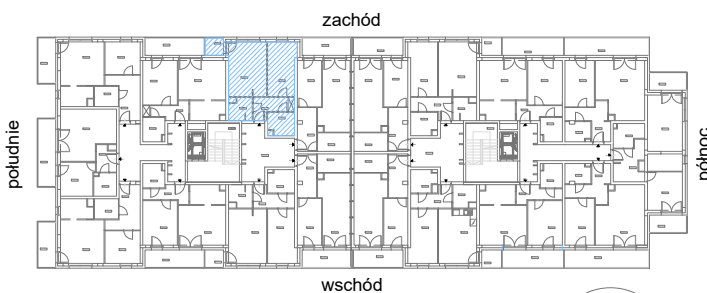

RZUT MIESZKANIA M51

kondygnacja: II PIĘTRO

ul. Białoruska 41 , Kraków

2.M51.1	komunikacja	5,91m ²
2.M51.2	łazienka	4,25m ²
2.M51.3	pokój dzienny + aneks kuchenny	17,64m ²
2.M51.4	sypialnia	12,83m ²
2.M51.5	garderoba	4,98m ²
Razem powierzchnia mieszkania		45,61 m²

SKALA

dodatkowo balkon o powierzchni 2,79m²

RZUT MIESZKANIA M51 Z ARANŻACJĄ

kondygnacja: II PIĘTRO

ul. Białoruska 41 , Kraków

2.M51.1	komunikacja	5,91m ²
2.M51.2	łazienka	4,25m ²
2.M51.3	pokój dzienny + aneks kuchenny	17,64m ²
2.M51.4	sypialnia	12,83m ²
2.M51.5	garderoba	4,98m ²
Razem powierzchnia mieszkania		45,61 m²

SKALA

dodatkowo balkon o powierzchni 2,79m²