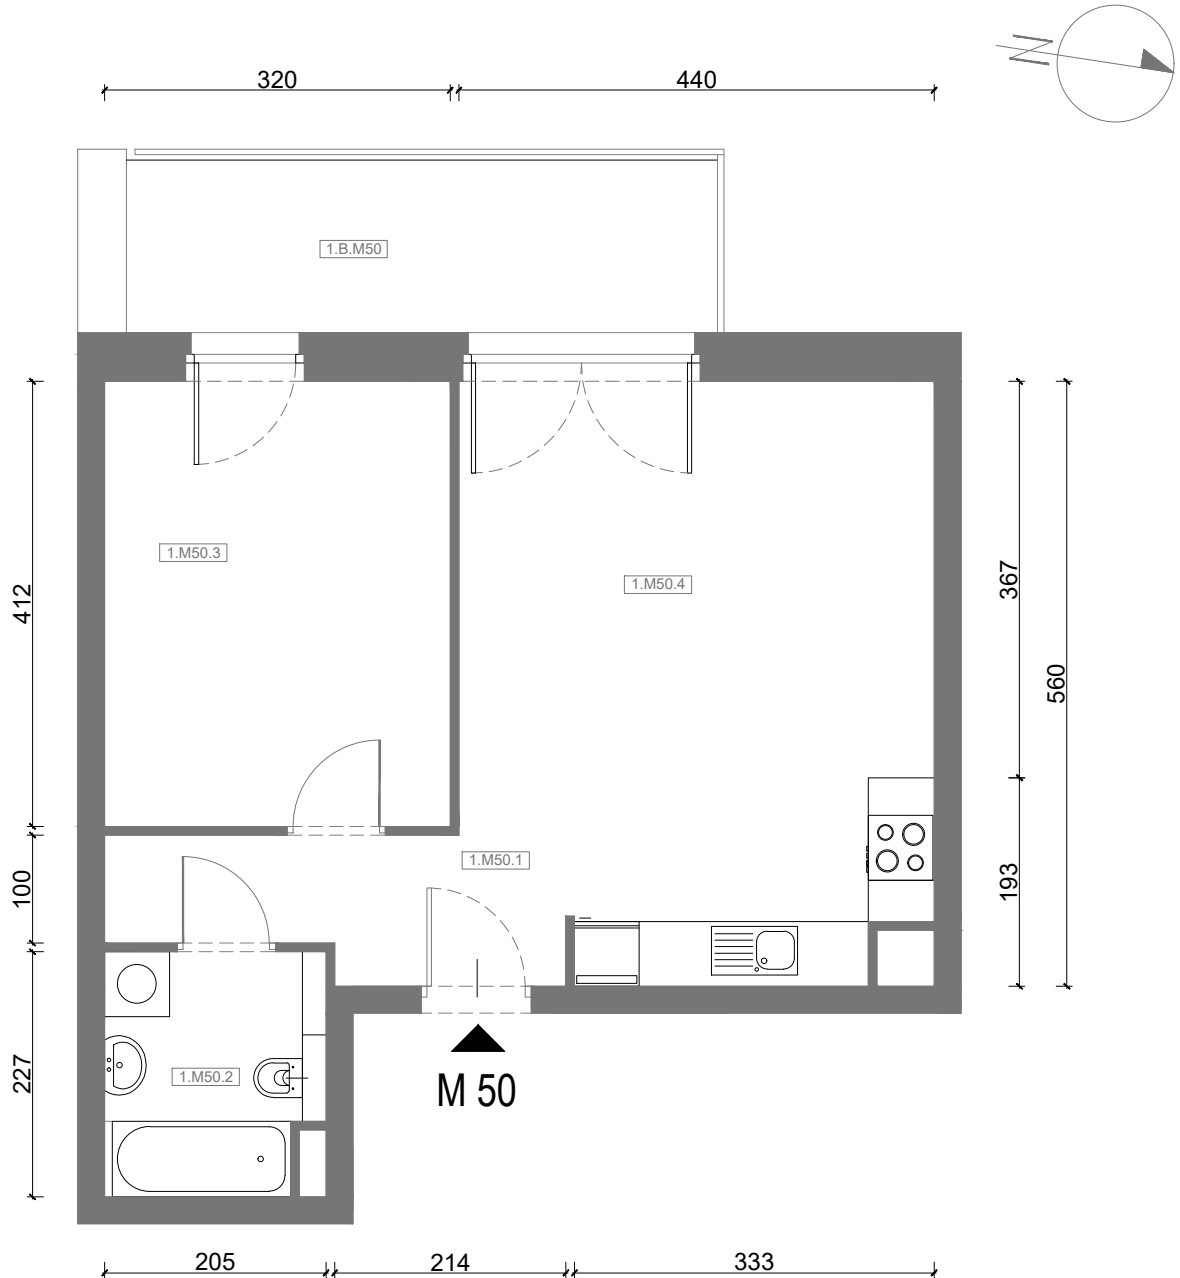

RZUT MIESZKANIA M50

kondygnacja: I PIĘTRO

ul. Białoruska 41 , Kraków

1.M50.1	<i>komunikacja</i>	5,47m ²
1.M50.2	<i>łazienka</i>	4,33m ²
1.M50.3	<i>sypialnia</i>	13,03m ²
1.M50.4	<i>pokój dzienny + aneks kuchenny</i>	22,21m ²
Razem powierzchnia mieszkania		45,04 m²

SKALA

doatkowo balkon o powierzchni 8,76m²

RZUT MIESZKANIA M50 Z ARANŻACJĄ

kondygnacja: I PIĘTRO

ul. Białoruska 41 , Kraków

1.M50.1	komunikacja	5,47m ²
1.M50.2	łazienka	4,33m ²
1.M50.3	sypialnia	13,03m ²
1.M50.4	pokój dzienny + aneks kuchenny	22,21m ²
Razem powierzchnia mieszkania		45,04 m²

SKALA

doatkowo balkon o powierzchni 8,76m²