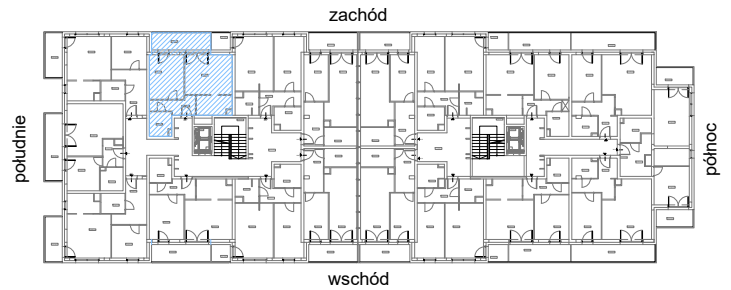

RZUT MIESZKANIA M50

kondygnacja: I PIĘTRO

ul. Białoruska 41 , Kraków

1.M50.1	<i>komunikacja</i>	5,47m ²
1.M50.2	<i>łazienka</i>	4,33m ²
1.M50.3	<i>sypialnia</i>	13,03m ²
1.M50.4	<i>pokój dzienny + aneks kuchenny</i>	22,21m ²
Razem powierzchnia mieszkania		45,04 m²

SKALA

doatkowo balkon o powierzchni 8,76m²

RZUT MIESZKANIA M50 Z ARANŻACJĄ

kondygnacja: I PIĘTRO

ul. Białoruska 41 , Kraków

1.M50.1	komunikacja	5,47m ²
1.M50.2	łazienka	4,33m ²
1.M50.3	sypialnia	13,03m ²
1.M50.4	pokój dzienny + aneks kuchenny	22,21m ²
Razem powierzchnia mieszkania		45,04 m²

SKALA

doatkowo balkon o powierzchni 8,76m²