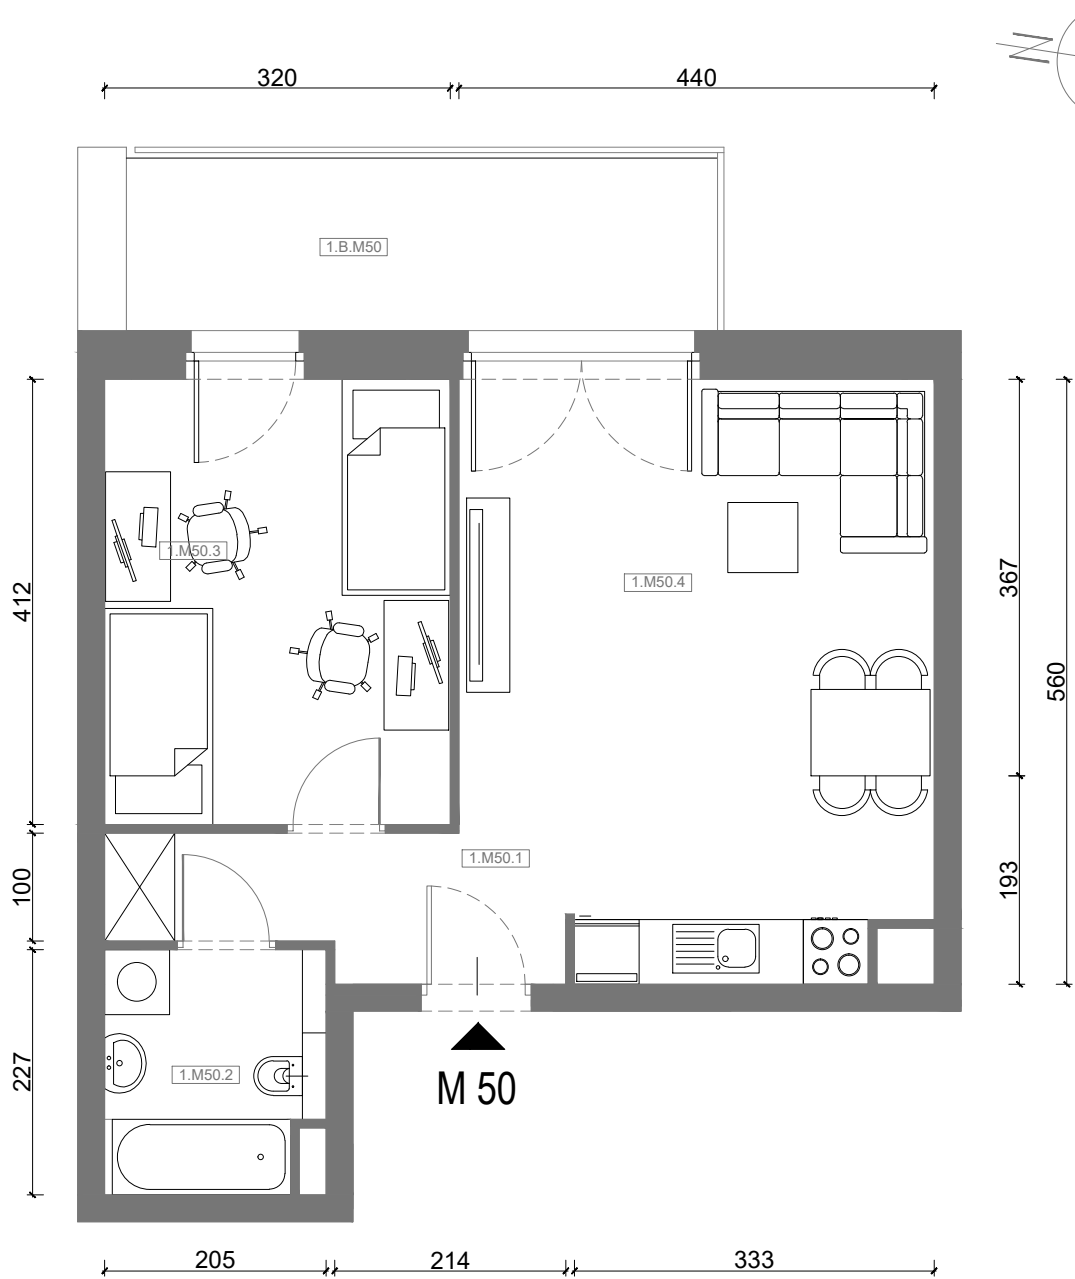

RZUT MIESZKANIA M50

kondygnacja: I PIĘTRO

ul. Białoruska 41 , Kraków

1.M50.1	<i>komunikacja</i>	5,47m ²
1.M50.2	<i>łazienka</i>	4,33m ²
1.M50.3	<i>sypialnia</i>	13,03m ²
1.M50.4	<i>pokój dzienny + aneks kuchenny</i>	22,21m ²
Razem powierzchnia mieszkania		45,04 m²

SKALA

doatkowo balkon o powierzchni 8,76m²

RZUT MIESZKANIA M50 Z ARANŻACJĄ

kondygnacja: I PIĘTRO

ul. Białoruska 41 , Kraków

1.M50.1	komunikacja	5,47m ²
1.M50.2	łazienka	4,33m ²
1.M50.3	sypialnia	13,03m ²
1.M50.4	pokój dzienny + aneks kuchenny	22,21m ²
Razem powierzchnia mieszkania		45,04 m²

SKALA

doatkowo balkon o powierzchni 8,76m²