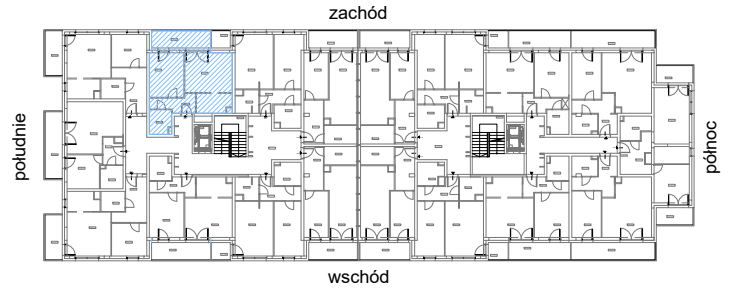

RZUT MIESZKANIA M50

kondygnacja: I PIĘTRO

ul. Białoruska 41 , Kraków

1.M50.1	<i>komunikacja</i>	5,47m ²
1.M50.2	<i>łazienka</i>	4,33m ²
1.M50.3	<i>sypialnia</i>	13,03m ²
1.M50.4	<i>pokój dzienny + aneks kuchenny</i>	22,21m ²
Razem powierzchnia mieszkania		45,04 m²

SKALA

doatkowo balkon o powierzchni 8,76m²

RZUT MIESZKANIA M50 Z ARANŻACJĄ

kondygnacja: I PIĘTRO

ul. Białoruska 41 , Kraków

1.M50.1	komunikacja	5,47m ²
1.M50.2	łazienka	4,33m ²
1.M50.3	sypialnia	13,03m ²
1.M50.4	pokój dzienny + aneks kuchenny	22,21m ²
Razem powierzchnia mieszkania		45,04 m²

SKALA

doatkowo balkon o powierzchni 8,76m²