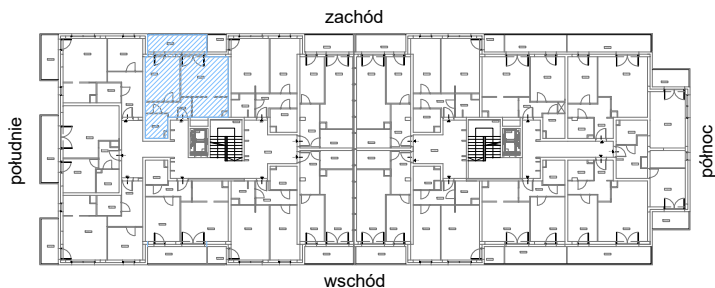

RZUT MIESZKANIA M50

kondygnacja: I PIĘTRO

ul. Białoruska 41 , Kraków

1.M50.1	<i>komunikacja</i>	5,47m ²
1.M50.2	<i>łazienka</i>	4,33m ²
1.M50.3	<i>sypialnia</i>	13,03m ²
1.M50.4	<i>pokój dzienny + aneks kuchenny</i>	22,21m ²
Razem powierzchnia mieszkania		45,04 m²

SKALA

doatkowo balkon o powierzchni 8,76m²

RZUT MIESZKANIA M50 Z ARANŻACJĄ

kondygnacja: I PIĘTRO

ul. Białoruska 41 , Kraków

1.M50.1	komunikacja	5,47m ²
1.M50.2	łazienka	4,33m ²
1.M50.3	sypialnia	13,03m ²
1.M50.4	pokój dzienny + aneks kuchenny	22,21m ²
Razem powierzchnia mieszkania		45,04 m²

SKALA

doatkowo balkon o powierzchni 8,76m²