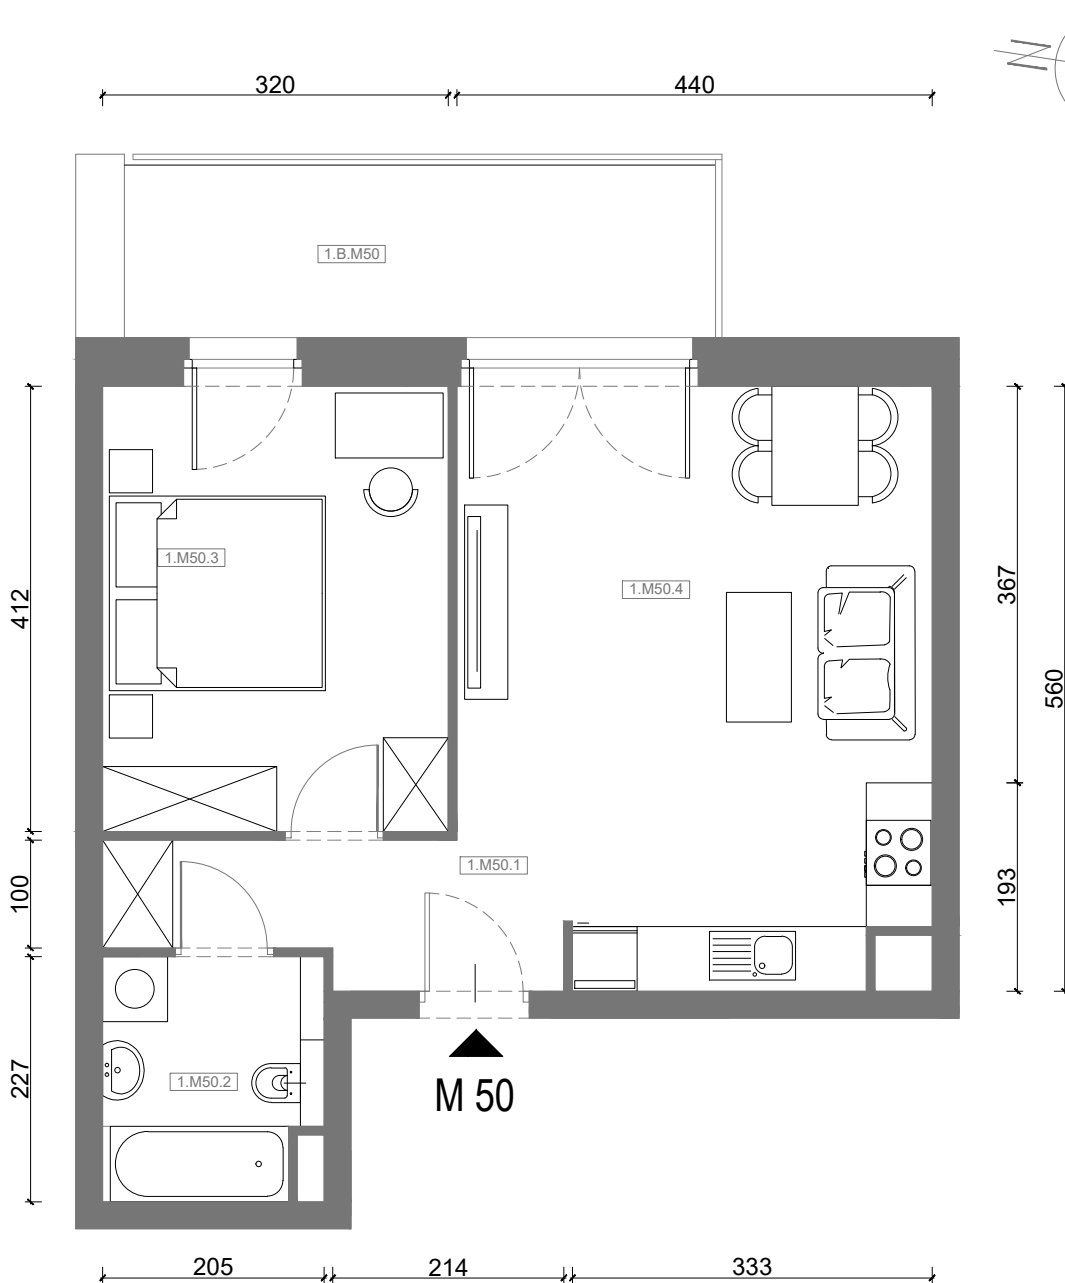

RZUT MIESZKANIA M50

kondygnacja: I PIĘTRO

ul. Białoruska 41 , Kraków

1.M50.1	<i>komunikacja</i>	5,47m ²
1.M50.2	<i>łazienka</i>	4,33m ²
1.M50.3	<i>sypialnia</i>	13,03m ²
1.M50.4	<i>pokój dzienny + aneks kuchenny</i>	22,21m ²
Razem powierzchnia mieszkania		45,04 m²

SKALA

doatkowo balkon o powierzchni 8,76m²

RZUT MIESZKANIA M50 Z ARANŻACJĄ

kondygnacja: I PIĘTRO

ul. Białoruska 41 , Kraków

1.M50.1	komunikacja	5,47m ²
1.M50.2	łazienka	4,33m ²
1.M50.3	sypialnia	13,03m ²
1.M50.4	pokój dzienny + aneks kuchenny	22,21m ²
Razem powierzchnia mieszkania		45,04 m²

SKALA

doatkowo balkon o powierzchni 8,76m²