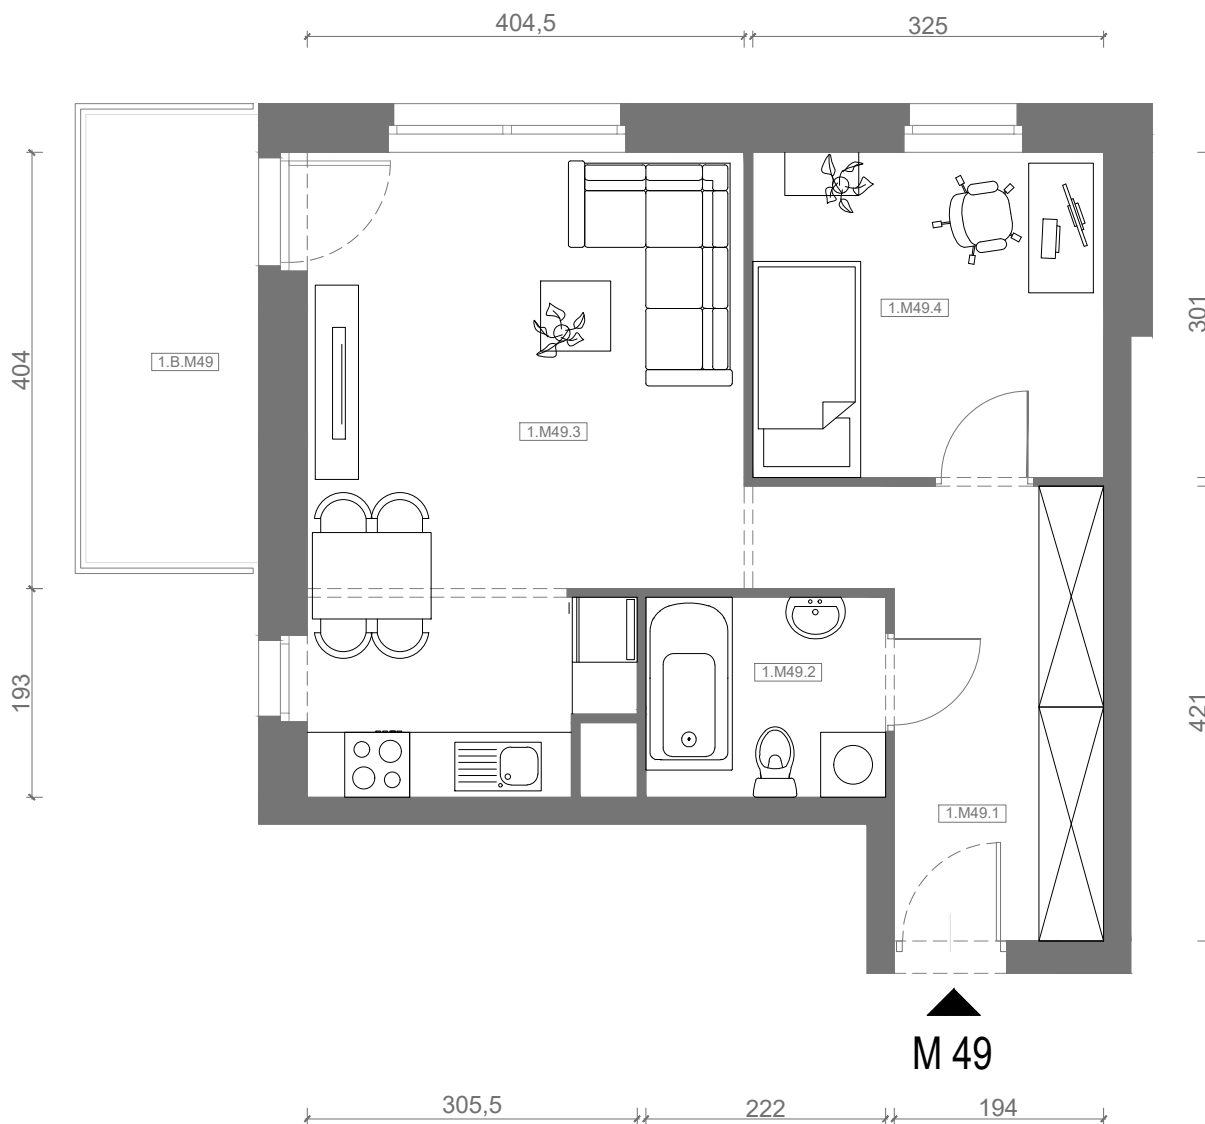

RZUT MIESZKANIA M49

kondygnacja: I PIĘTRO

ul. Białoruska 41 , Kraków

M 49

- 1.M49.1 *komunikacja* 9,26m²
- 1.M49.2 *łazienka* 4,02m²
- 1.M49.3 *pokój dzienny + aneks kuchenny* 21,50m²
- 1.M49.4 *sypialnia* 9,65m²

Razem powierzchnia mieszkania 44,43 m²

dodatkowo balkon o powierzchni 6,64m²

RZUT MIESZKANIA M49 Z ARANŻACJĄ

kondygnacja: I PIĘTRO

ul. Białoruska 41, Kraków

1.M49.1	<i>komunikacja</i>	9,26m ²
1.M49.2	<i>łazienka</i>	4,02m ²
1.M49.3	<i>pokój dzienny + aneks kuchenny</i>	21,50m ²
1.M49.4	<i>sypialnia</i>	9,65m ²
Razem powierzchnia mieszkania		44,43 m²

SKALA

dodatkowo balkon o powierzchni 6,64m²

RZUT MIESZKANIA M49 Z ARANŻACJĄ

kondygnacja: I PIĘTRO

ul. Białoruska 41, Kraków

1.M49.1	komunikacja	9,26m ²
1.M49.2	łazienka	4,02m ²
1.M49.3	pokój dzienny + aneks kuchenny	21,50m ²
1.M49.4	sypialnia	9,65m ²
Razem powierzchnia mieszkania		44,43 m²

SKALA

dodatkowo balkon o powierzchni 6,64m²