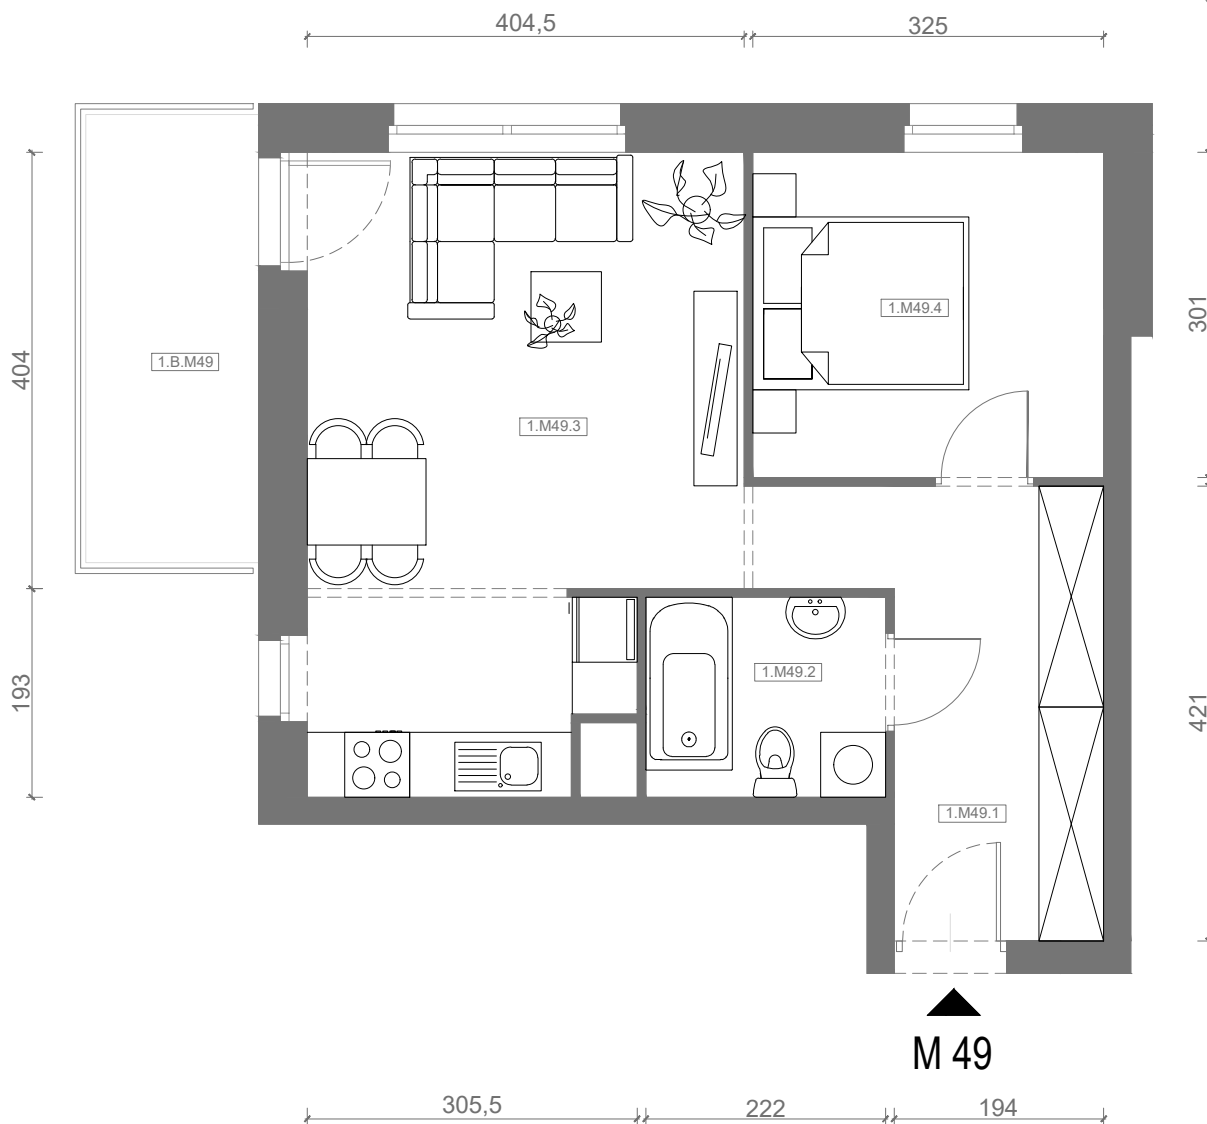

RZUT MIESZKANIA M49

kondygnacja: I PIĘTRO

ul. Białoruska 41 , Kraków

M 49

- 1.M49.1 *komunikacja* 9,26m²
- 1.M49.2 *łazienka* 4,02m²
- 1.M49.3 *pokój dzienny + aneks kuchenny* 21,50m²
- 1.M49.4 *sypialnia* 9,65m²

Razem powierzchnia mieszkania 44,43 m²

dodatkowo balkon o powierzchni 6,64m²

RZUT MIESZKANIA M49 Z ARANŻACJĄ

kondygnacja: I PIĘTRO

ul. Białoruska 41, Kraków

1.M49.1	<i>komunikacja</i>	9,26m ²
1.M49.2	<i>łazienka</i>	4,02m ²
1.M49.3	<i>pokój dzienny + aneks kuchenny</i>	21,50m ²
1.M49.4	<i>sypialnia</i>	9,65m ²
Razem powierzchnia mieszkania		44,43 m²

SKALA

dodatkowo balkon o powierzchni 6,64m²

RZUT MIESZKANIA M49 Z ARANŻACJĄ

kondygnacja: I PIĘTRO

ul. Białoruska 41, Kraków

1.M49.1	komunikacja	9,26m ²
1.M49.2	łazienka	4,02m ²
1.M49.3	pokój dzienny + aneks kuchenny	21,50m ²
1.M49.4	sypialnia	9,65m ²
Razem powierzchnia mieszkania		44,43 m²

SKALA

dodatkowo balkon o powierzchni 6,64m²