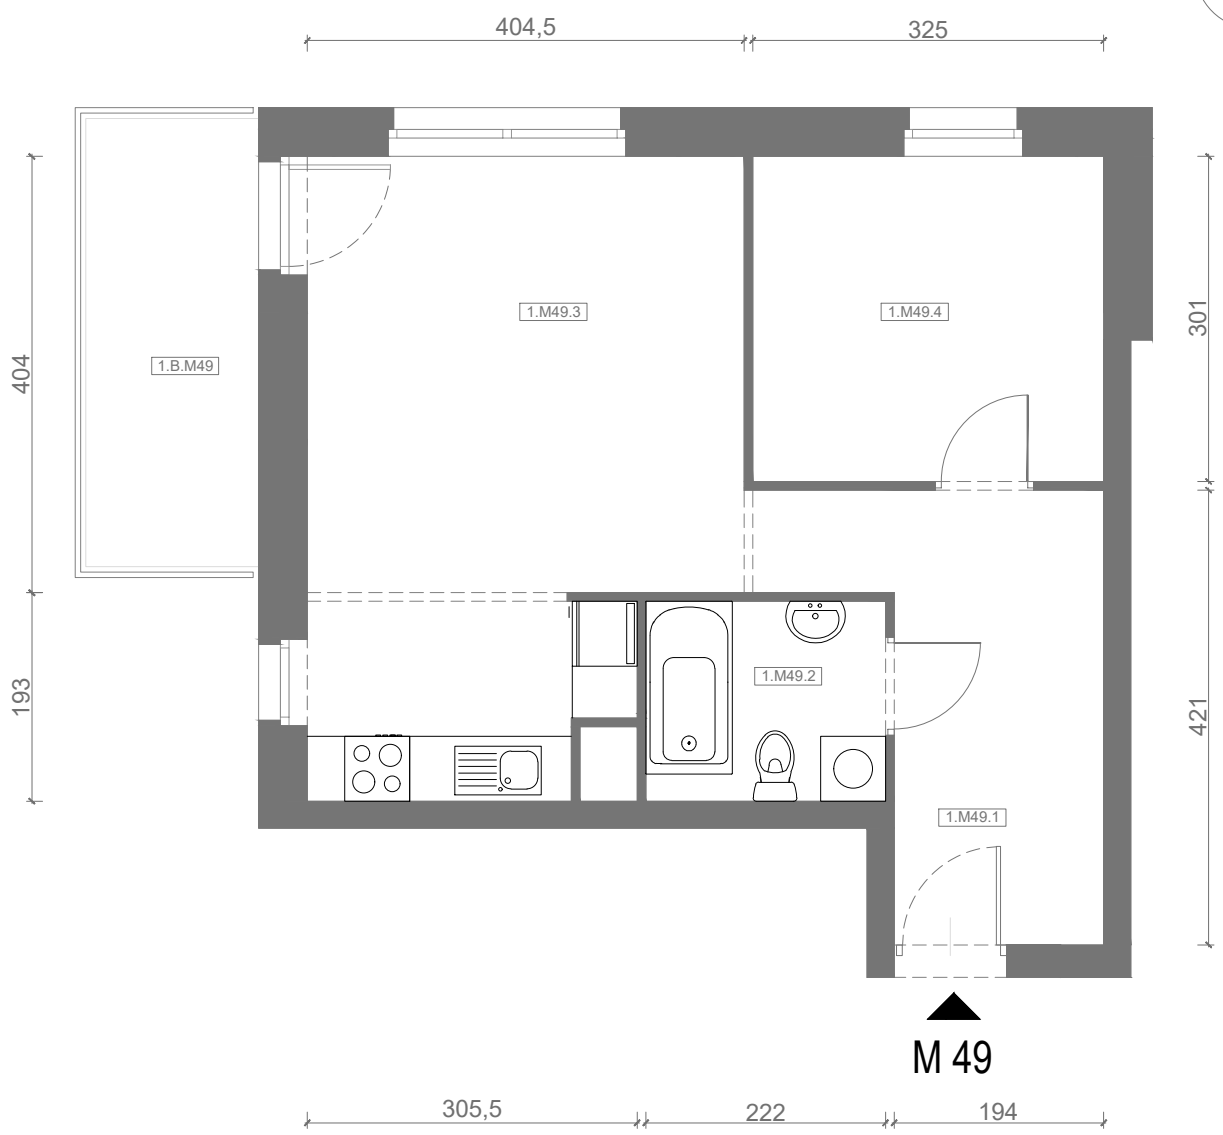

RZUT MIESZKANIA M49

kondygnacja: I PIĘTRO

ul. Białoruska 41 , Kraków

M 49

- 1.M49.1 *komunikacja* 9,26m²
- 1.M49.2 *łazienka* 4,02m²
- 1.M49.3 *pokój dzienny + aneks kuchenny* 21,50m²
- 1.M49.4 *sypialnia* 9,65m²

Razem powierzchnia mieszkania 44,43 m²

dodatkowo balkon o powierzchni 6,64m²

RZUT MIESZKANIA M49 Z ARANŻACJĄ

kondygnacja: I PIĘTRO

ul. Białoruska 41, Kraków

1.M49.1	<i>komunikacja</i>	9,26m ²
1.M49.2	<i>łazienka</i>	4,02m ²
1.M49.3	<i>pokój dzienny + aneks kuchenny</i>	21,50m ²
1.M49.4	<i>sypialnia</i>	9,65m ²
Razem powierzchnia mieszkania		44,43 m²

SKALA

dodatkowo balkon o powierzchni 6,64m²

RZUT MIESZKANIA M49 Z ARANŻACJĄ

kondygnacja: I PIĘTRO

ul. Białoruska 41, Kraków

1.M49.1	komunikacja	9,26m ²
1.M49.2	łazienka	4,02m ²
1.M49.3	pokój dzienny + aneks kuchenny	21,50m ²
1.M49.4	sypialnia	9,65m ²
Razem powierzchnia mieszkania		44,43 m²

SKALA

dodatkowo balkon o powierzchni 6,64m²