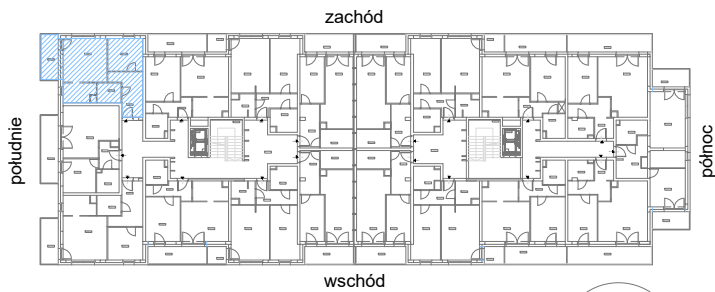

RZUT MIESZKANIA M49

kondygnacja: I PIĘTRO

ul. Białoruska 41 , Kraków

M 49

- 1.M49.1 *komunikacja* 9,26m²
- 1.M49.2 *łazienka* 4,02m²
- 1.M49.3 *pokój dzienny + aneks kuchenny* 21,50m²
- 1.M49.4 *sypialnia* 9,65m²

Razem powierzchnia mieszkania 44,43 m²

dodatkowo balkon o powierzchni 6,64m²

RZUT MIESZKANIA M49 Z ARANŻACJĄ

kondygnacja: I PIĘTRO

ul. Białoruska 41, Kraków

1.M49.1	<i>komunikacja</i>	9,26m ²
1.M49.2	<i>łazienka</i>	4,02m ²
1.M49.3	<i>pokój dzienny + aneks kuchenny</i>	21,50m ²
1.M49.4	<i>sypialnia</i>	9,65m ²
Razem powierzchnia mieszkania		44,43 m²

SKALA

dodatkowo balkon o powierzchni 6,64m²

RZUT MIESZKANIA M49 Z ARANŻACJĄ

kondygnacja: I PIĘTRO

ul. Białoruska 41, Kraków

1.M49.1	komunikacja	9,26m ²
1.M49.2	łazienka	4,02m ²
1.M49.3	pokój dzienny + aneks kuchenny	21,50m ²
1.M49.4	sypialnia	9,65m ²
Razem powierzchnia mieszkania		44,43 m²

SKALA

dodatkowo balkon o powierzchni 6,64m²