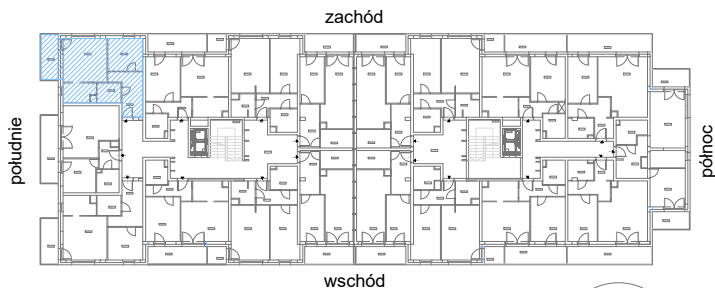

RZUT MIESZKANIA M49

kondygnacja: I PIĘTRO

ul. Białoruska 41 , Kraków

M 49

- 1.M49.1 *komunikacja* 9,26m²
- 1.M49.2 *łazienka* 4,02m²
- 1.M49.3 *pokój dzienny + aneks kuchenny* 21,50m²
- 1.M49.4 *sypialnia* 9,65m²

Razem powierzchnia mieszkania 44,43 m²

dodatkowo balkon o powierzchni 6,64m²

RZUT MIESZKANIA M49 Z ARANŻACJĄ

kondygnacja: I PIĘTRO

ul. Białoruska 41, Kraków

1.M49.1	<i>komunikacja</i>	9,26m ²
1.M49.2	<i>łazienka</i>	4,02m ²
1.M49.3	<i>pokój dzienny + aneks kuchenny</i>	21,50m ²
1.M49.4	<i>sypialnia</i>	9,65m ²
Razem powierzchnia mieszkania		44,43 m²

SKALA

dodatkowo balkon o powierzchni 6,64m²

RZUT MIESZKANIA M49 Z ARANŻACJĄ

kondygnacja: I PIĘTRO

ul. Białoruska 41, Kraków

1.M49.1	komunikacja	9,26m ²
1.M49.2	łazienka	4,02m ²
1.M49.3	pokój dzienny + aneks kuchenny	21,50m ²
1.M49.4	sypialnia	9,65m ²
Razem powierzchnia mieszkania		44,43 m²

SKALA

dodatkowo balkon o powierzchni 6,64m²