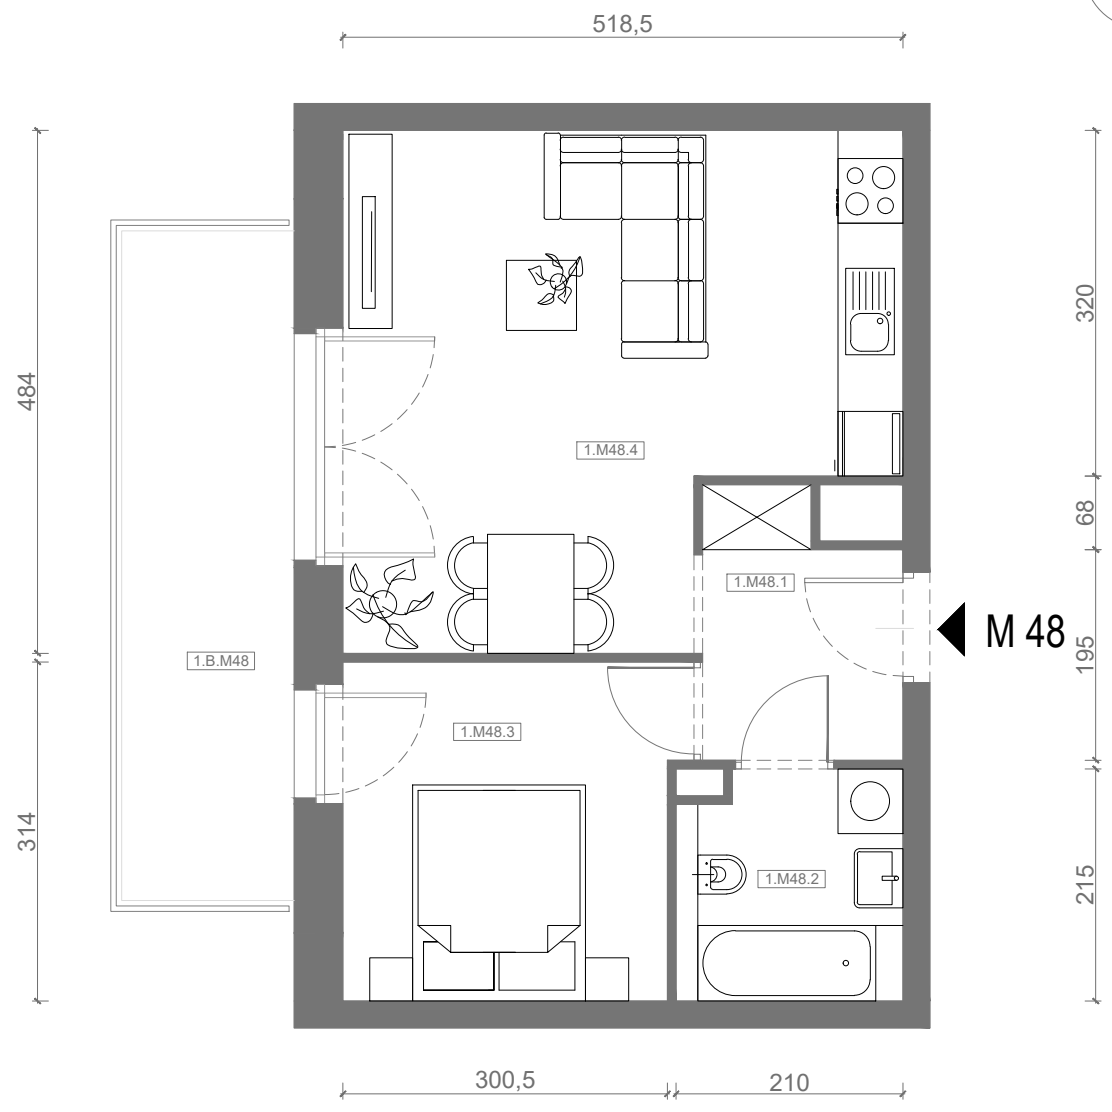

RZUT MIESZKANIA M48

kondygnacja: I PIĘTRO

ul. Białoruska 41 , Kraków

1.M48.1	komunikacja	4,13m ²
1.M48.2	łazienka	4,25m ²
1.M48.3	sypialnia	9,53m ²
1.M48.4	pokój dzienny + aneks kuchenny	21,72m ²
Razem powierzchnia mieszkania		39,63 m²

dodatkowo balkon o powierzchni 9,92m²

RZUT MIESZKANIA M48 Z ARANŻACJĄ

kondygnacja: I PIĘTRO

ul. Białoruska 41 , Kraków

1.M48.1	komunikacja	4,13m ²
1.M48.2	łazienka	4,25m ²
1.M48.3	sypialnia	9,53m ²
1.M48.4	pokój dzienny + aneks kuchenny	21,72m ²
Razem powierzchnia mieszkania		39,63 m²

SKALA

dodatkowo balkon o powierzchni 9,92m²