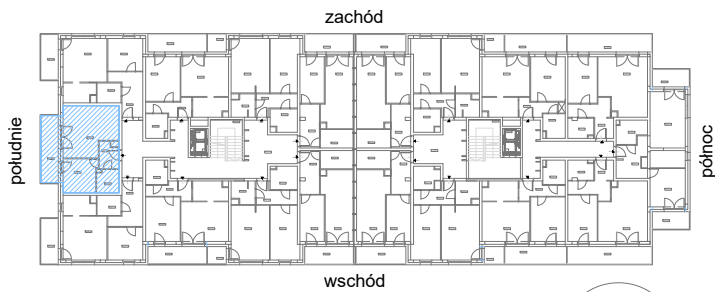

RZUT MIESZKANIA M48

kondygnacja: I PIĘTRO

ul. Białoruska 41 , Kraków

1.M48.1	komunikacja	4,13m ²
1.M48.2	łazienka	4,25m ²
1.M48.3	sypialnia	9,53m ²
1.M48.4	pokój dzienny + aneks kuchenny	21,72m ²
Razem powierzchnia mieszkania		39,63 m²

dodatkowo balkon o powierzchni 9,92m²

RZUT MIESZKANIA M48 Z ARANŻACJĄ

kondygnacja: I PIĘTRO

ul. Białoruska 41 , Kraków

1.M48.1	komunikacja	4,13m ²
1.M48.2	łazienka	4,25m ²
1.M48.3	sypialnia	9,53m ²
1.M48.4	pokój dzienny + aneks kuchenny	21,72m ²
Razem powierzchnia mieszkania		39,63 m²

SKALA

dodatkowo balkon o powierzchni 9,92m²