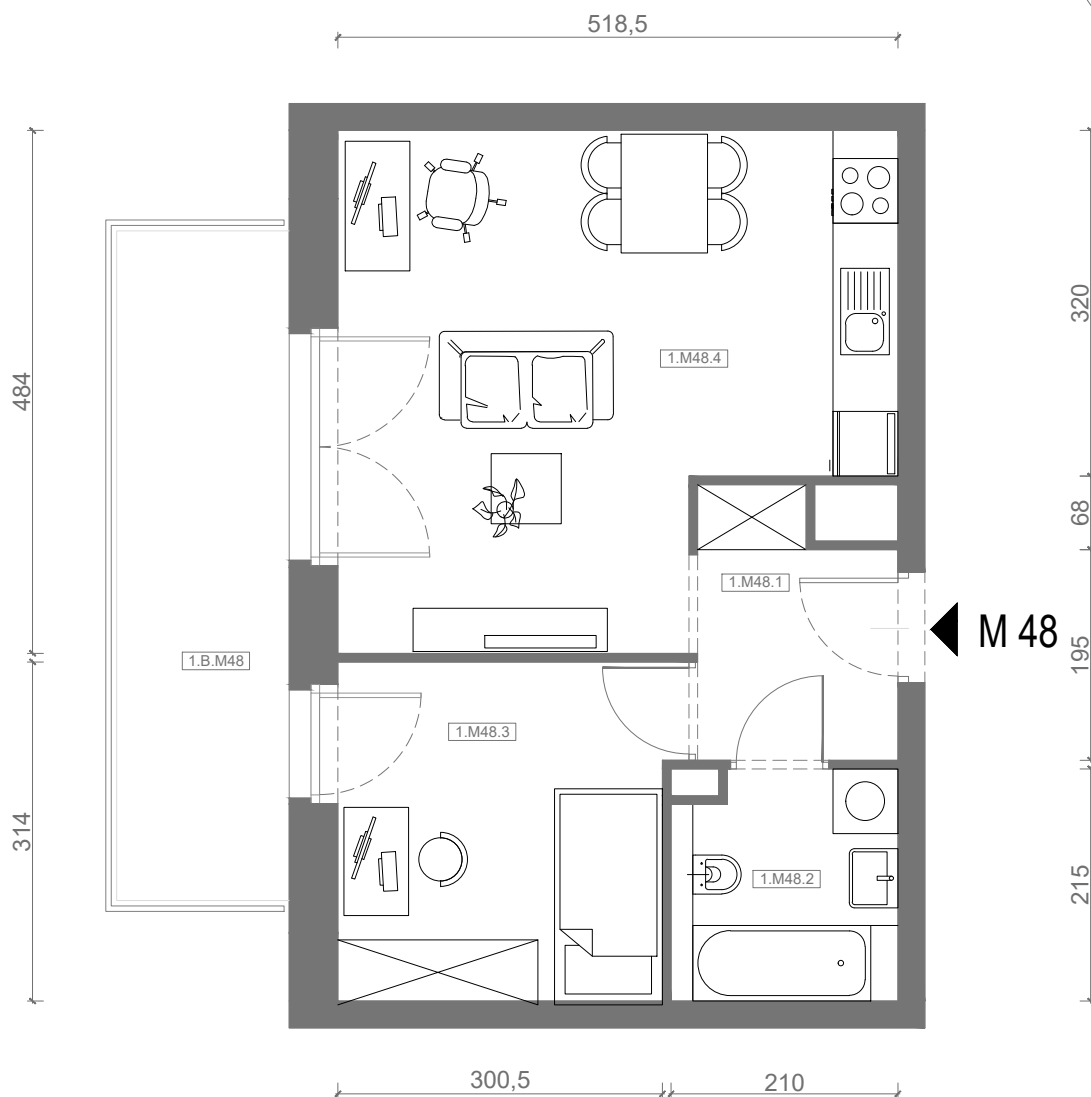

RZUT MIESZKANIA M48

kondygnacja: I PIĘTRO

ul. Białoruska 41 , Kraków

1.M48.1	komunikacja	4,13m ²
1.M48.2	łazienka	4,25m ²
1.M48.3	sypialnia	9,53m ²
1.M48.4	pokój dzienny + aneks kuchenny	21,72m ²
Razem powierzchnia mieszkania		39,63 m²

dodatkowo balkon o powierzchni 9,92m²

RZUT MIESZKANIA M48 Z ARANŻACJĄ

kondygnacja: I PIĘTRO

ul. Białoruska 41 , Kraków

1.M48.1	komunikacja	4,13m ²
1.M48.2	łazienka	4,25m ²
1.M48.3	sypialnia	9,53m ²
1.M48.4	pokój dzienny + aneks kuchenny	21,72m ²
Razem powierzchnia mieszkania		39,63 m²

SKALA

dodatkowo balkon o powierzchni 9,92m²