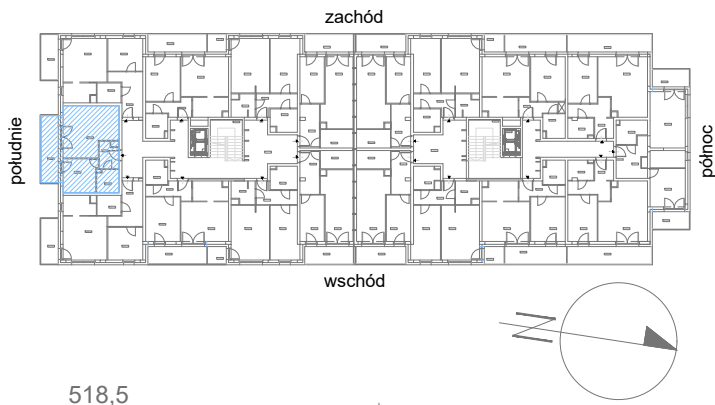

RZUT MIESZKANIA M48

kondygnacja: I PIĘTRO

ul. Białoruska 41 , Kraków

1.M48.1	komunikacja	4,13m ²
1.M48.2	łazienka	4,25m ²
1.M48.3	sypialnia	9,53m ²
1.M48.4	pokój dzienny + aneks kuchenny	21,72m ²
Razem powierzchnia mieszkania		39,63 m²

dodatkowo balkon o powierzchni 9,92m²

RZUT MIESZKANIA M48 Z ARANŻACJĄ

kondygnacja: I PIĘTRO

ul. Białoruska 41 , Kraków

1.M48.1	komunikacja	4,13m ²
1.M48.2	łazienka	4,25m ²
1.M48.3	sypialnia	9,53m ²
1.M48.4	pokój dzienny + aneks kuchenny	21,72m ²
Razem powierzchnia mieszkania		39,63 m²

SKALA

dodatkowo balkon o powierzchni 9,92m²