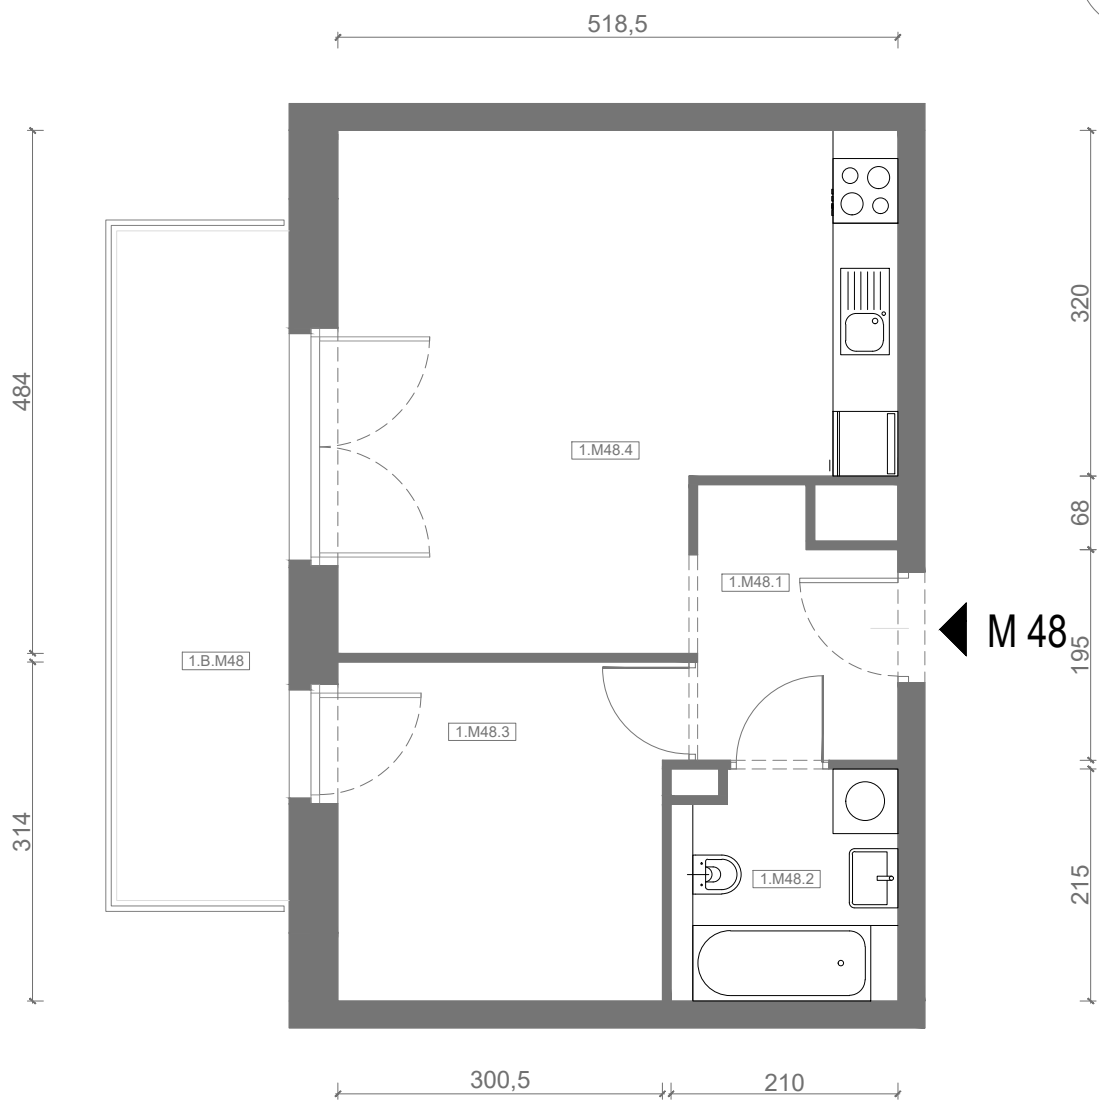

RZUT MIESZKANIA M48

kondygnacja: I PIĘTRO

ul. Białoruska 41 , Kraków

1.M48.1	komunikacja	4,13m ²
1.M48.2	łazienka	4,25m ²
1.M48.3	sypialnia	9,53m ²
1.M48.4	pokój dzienny + aneks kuchenny	21,72m ²
Razem powierzchnia mieszkania		39,63 m²

dodatkowo balkon o powierzchni 9,92m²

RZUT MIESZKANIA M48 Z ARANŻACJĄ

kondygnacja: I PIĘTRO

ul. Białoruska 41 , Kraków

1.M48.1	komunikacja	4,13m ²
1.M48.2	łazienka	4,25m ²
1.M48.3	sypialnia	9,53m ²
1.M48.4	pokój dzienny + aneks kuchenny	21,72m ²
Razem powierzchnia mieszkania		39,63 m²

SKALA

dodatkowo balkon o powierzchni 9,92m²