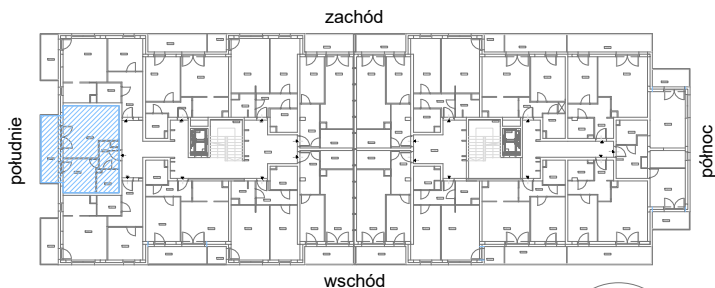

RZUT MIESZKANIA M48

kondygnacja: I PIĘTRO

ul. Białoruska 41 , Kraków

1.M48.1	komunikacja	4,13m ²
1.M48.2	łazienka	4,25m ²
1.M48.3	sypialnia	9,53m ²
1.M48.4	pokój dzienny + aneks kuchenny	21,72m ²
Razem powierzchnia mieszkania		39,63 m²

dodatkowo balkon o powierzchni 9,92m²

RZUT MIESZKANIA M48 Z ARANŻACJĄ

kondygnacja: I PIĘTRO

ul. Białoruska 41 , Kraków

1.M48.1	komunikacja	4,13m ²
1.M48.2	łazienka	4,25m ²
1.M48.3	sypialnia	9,53m ²
1.M48.4	pokój dzienny + aneks kuchenny	21,72m ²
Razem powierzchnia mieszkania		39,63 m²

SKALA

dodatkowo balkon o powierzchni 9,92m²