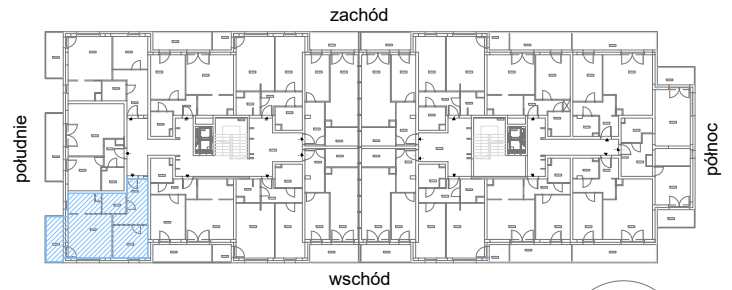

# RZUT MIESZKANIA M47

kondygnacja: I PIĘTRO

ul. Białoruska 41 , Kraków

1.M47.1	komunikacja	9,26m <sup>2</sup>
1.M47.2	sypialnia	9,65m <sup>2</sup>
1.M47.3	pokój dzienny + aneks kuchenny	21,50m <sup>2</sup>
1.M47.4	łazienka	4,02m <sup>2</sup>
<b>Razem powierzchnia mieszkania</b>		<b>44,43 m<sup>2</sup></b>

SKALA

dodatkowo balkon o powierzchni 6,64m<sup>2</sup>

# RZUT MIESZKANIA M47 Z ARANŻACJĄ

kondygnacja: I PIĘTRO

ul. Białoruska 41 , Kraków

1.M47.1	komunikacja	9,26m <sup>2</sup>
1.M47.2	sypialnia	9,65m <sup>2</sup>
1.M47.3	pokój dzienny + aneks kuchenny	21,50m <sup>2</sup>
1.M47.4	łazienka	4,02m <sup>2</sup>
<b>Razem powierzchnia mieszkania</b>		<b>44,43 m<sup>2</sup></b>

# RZUT MIESZKANIA M47 Z ARANŻACJĄ

kondygnacja: I PIĘTRO

ul. Białoruska 41, Kraków

1.M47.1	komunikacja	9,26m <sup>2</sup>
1.M47.2	sypialnia	9,65m <sup>2</sup>
1.M47.3	pokój dzienny + aneks kuchenny	21,50m <sup>2</sup>
1.M47.4	łazienka	4,02m <sup>2</sup>
<b>Razem powierzchnia mieszkania</b>		<b>44,43 m<sup>2</sup></b>