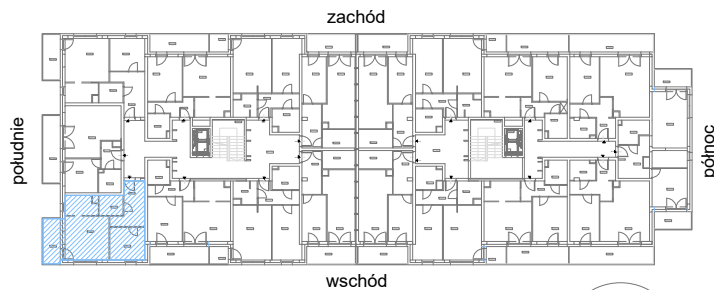

SKALA

dodatkowo balkon o powierzchni 6,64m<sup>2</sup>

# RZUT MIESZKANIA M47 Z ARANŻACJĄ

kondygnacja: I PIĘTRO

ul. Białoruska 41 , Kraków

1.M47.1	komunikacja	9,26m <sup>2</sup>
1.M47.2	sypialnia	9,65m <sup>2</sup>
1.M47.3	pokój dzienny + aneks kuchenny	21,50m <sup>2</sup>
1.M47.4	łazienka	4,02m <sup>2</sup>
<b>Razem powierzchnia mieszkania</b>		<b>44,43 m<sup>2</sup></b>

# RZUT MIESZKANIA M47 Z ARANŻACJĄ

kondygnacja: I PIĘTRO

ul. Białoruska 41, Kraków

1.M47.1	komunikacja	9,26m <sup>2</sup>
1.M47.2	sypialnia	9,65m <sup>2</sup>
1.M47.3	pokój dzienny + aneks kuchenny	21,50m <sup>2</sup>
1.M47.4	łazienka	4,02m <sup>2</sup>
<b>Razem powierzchnia mieszkania</b>		<b>44,43 m<sup>2</sup></b>