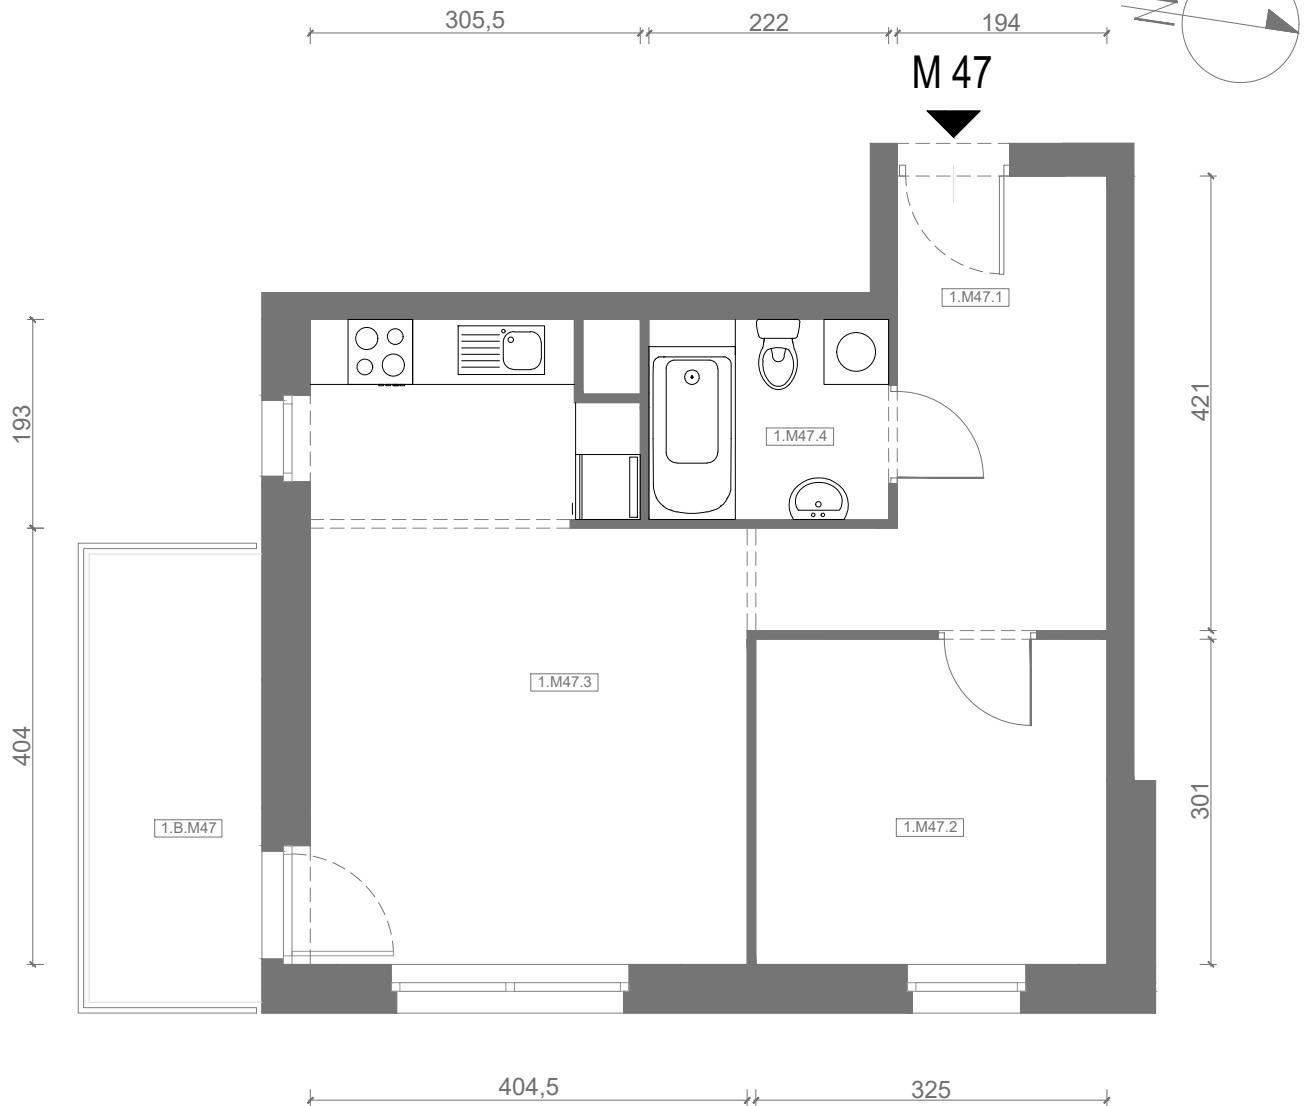

# RZUT MIESZKANIA M47

kondygnacja: I PIĘTRO

ul. Białoruska 41 , Kraków

1.M47.1	komunikacja	9,26m <sup>2</sup>
1.M47.2	sypialnia	9,65m <sup>2</sup>
1.M47.3	pokój dzienny + aneks kuchenny	21,50m <sup>2</sup>
1.M47.4	łazienka	4,02m <sup>2</sup>
<b>Razem powierzchnia mieszkania</b>		<b>44,43 m<sup>2</sup></b>

SKALA

dodatkowo balkon o powierzchni 6,64m<sup>2</sup>

# RZUT MIESZKANIA M47 Z ARANŻACJĄ

kondygnacja: I PIĘTRO

ul. Białoruska 41 , Kraków

1.M47.1	komunikacja	9,26m <sup>2</sup>
1.M47.2	sypialnia	9,65m <sup>2</sup>
1.M47.3	pokój dzienny + aneks kuchenny	21,50m <sup>2</sup>
1.M47.4	łazienka	4,02m <sup>2</sup>
<b>Razem powierzchnia mieszkania</b>		<b>44,43 m<sup>2</sup></b>