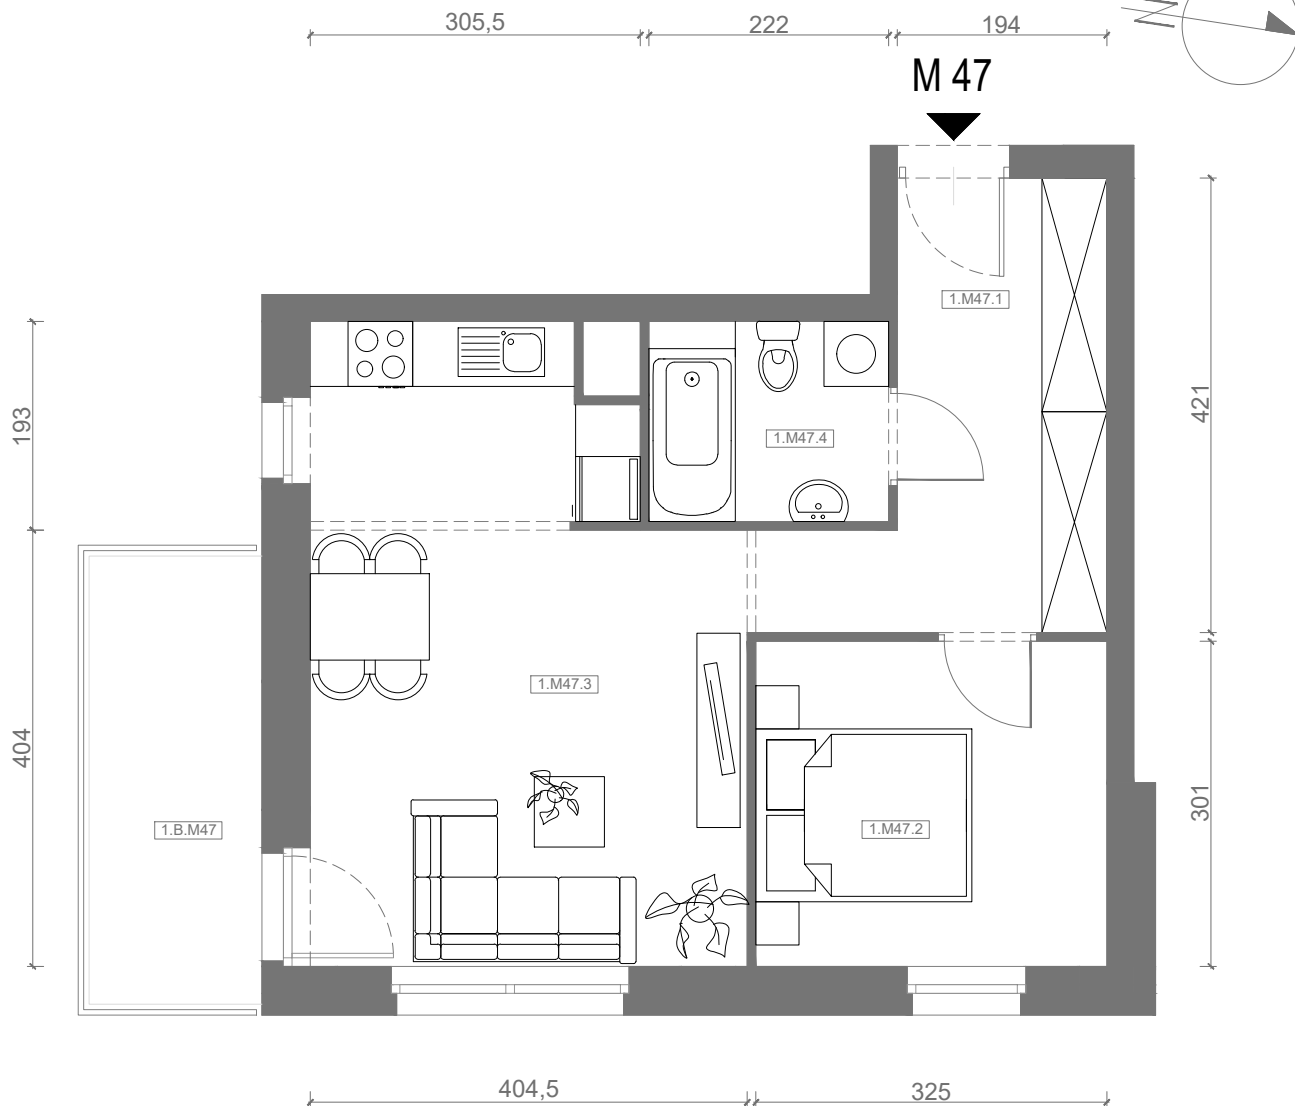

# RZUT MIESZKANIA M47

kondygnacja: I PIĘTRO

ul. Białoruska 41 , Kraków

1.M47.1	komunikacja	9,26m <sup>2</sup>
1.M47.2	sypialnia	9,65m <sup>2</sup>
1.M47.3	pokój dzienny + aneks kuchenny	21,50m <sup>2</sup>
1.M47.4	łazienka	4,02m <sup>2</sup>
<b>Razem powierzchnia mieszkania</b>		<b>44,43 m<sup>2</sup></b>

SKALA

dodatkowo balkon o powierzchni 6,64m<sup>2</sup>

# RZUT MIESZKANIA M47 Z ARANŻACJĄ

kondygnacja: I PIĘTRO

ul. Białoruska 41 , Kraków

1.M47.1	komunikacja	9,26m <sup>2</sup>
1.M47.2	sypialnia	9,65m <sup>2</sup>
1.M47.3	pokój dzienny + aneks kuchenny	21,50m <sup>2</sup>
1.M47.4	łazienka	4,02m <sup>2</sup>
<b>Razem powierzchnia mieszkania</b>		<b>44,43 m<sup>2</sup></b>