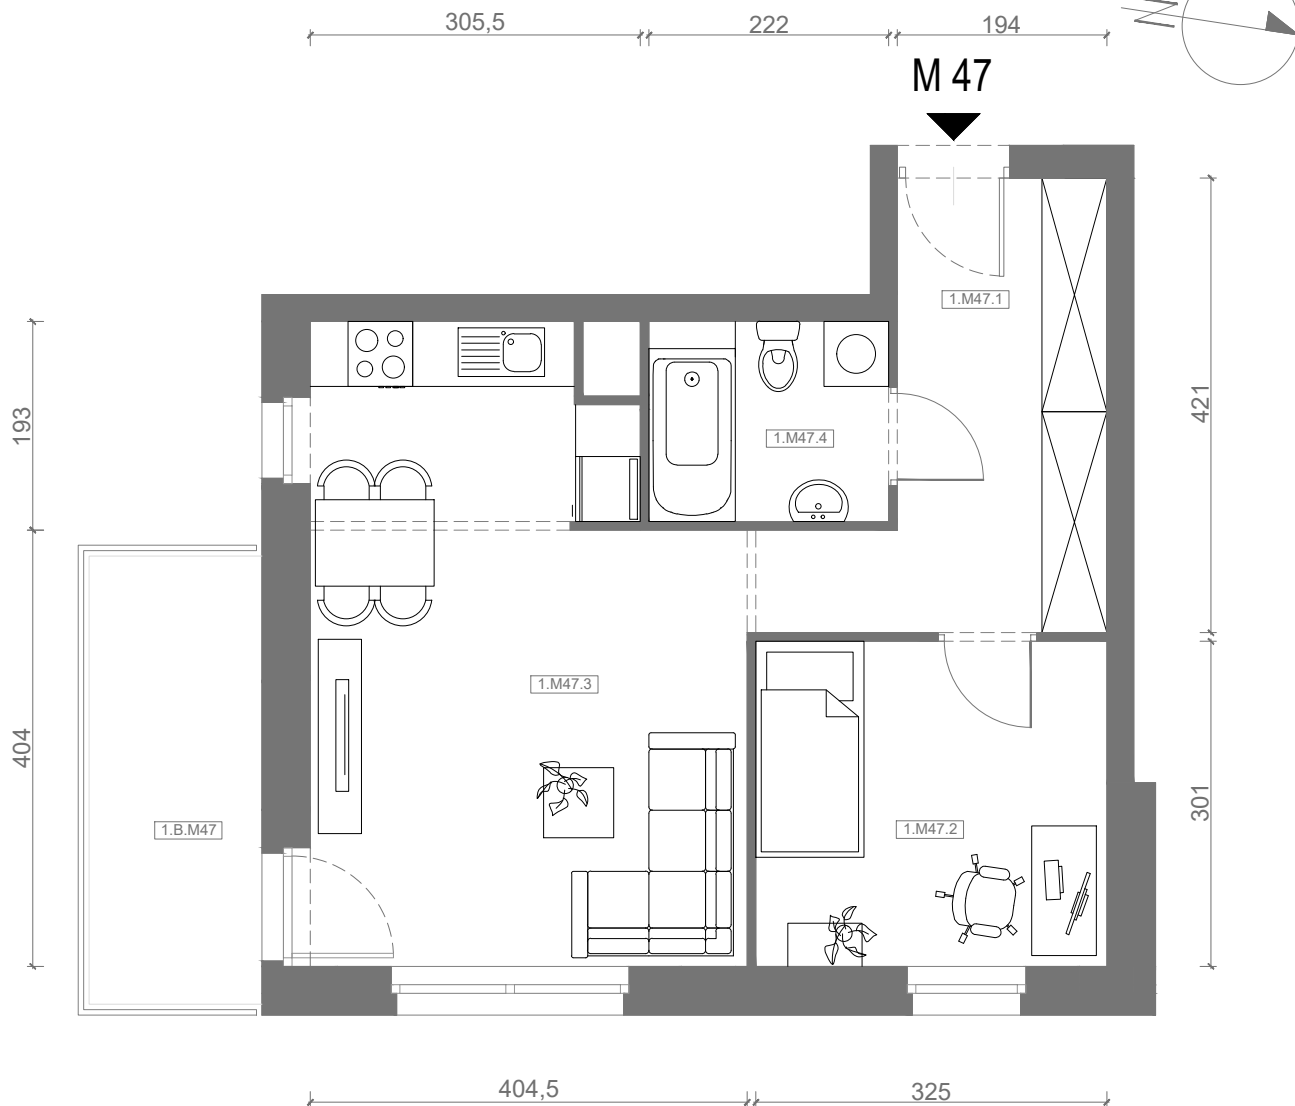

# RZUT MIESZKANIA M47

kondygnacja: I PIĘTRO

ul. Białoruska 41 , Kraków

1.M47.1	komunikacja	9,26m <sup>2</sup>
1.M47.2	sypialnia	9,65m <sup>2</sup>
1.M47.3	pokój dzienny + aneks kuchenny	21,50m <sup>2</sup>
1.M47.4	łazienka	4,02m <sup>2</sup>
<b>Razem powierzchnia mieszkania</b>		<b>44,43 m<sup>2</sup></b>

# RZUT MIESZKANIA M47 Z ARANŻACJĄ

kondygnacja: I PIĘTRO

ul. Białoruska 41 , Kraków

1.M47.1	komunikacja	9,26m <sup>2</sup>
1.M47.2	sypialnia	9,65m <sup>2</sup>
1.M47.3	pokój dzienny + aneks kuchenny	21,50m <sup>2</sup>
1.M47.4	łazienka	4,02m <sup>2</sup>
<b>Razem powierzchnia mieszkania</b>		<b>44,43 m<sup>2</sup></b>

SKALA

dodatkowo balkon o powierzchni 6,64m<sup>2</sup>

# RZUT MIESZKANIA M47 Z ARANŻACJĄ

kondygnacja: I PIĘTRO

ul. Białoruska 41, Kraków

1.M47.1	komunikacja	9,26m <sup>2</sup>
1.M47.2	sypialnia	9,65m <sup>2</sup>
1.M47.3	pokój dzienny + aneks kuchenny	21,50m <sup>2</sup>
1.M47.4	łazienka	4,02m <sup>2</sup>
<b>Razem powierzchnia mieszkania</b>		<b>44,43 m<sup>2</sup></b>