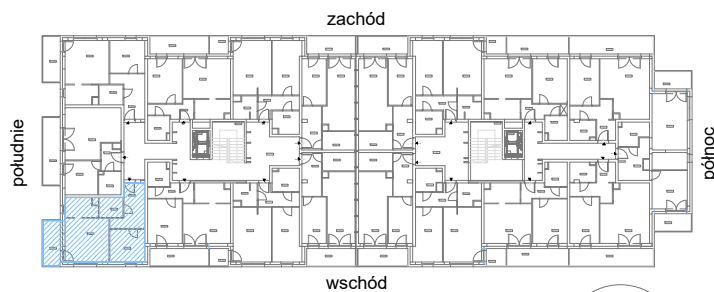

# RZUT MIESZKANIA M47

kondygnacja: I PIĘTRO

ul. Białoruska 41 , Kraków

1.M47.1	komunikacja	9,26m <sup>2</sup>
1.M47.2	sypialnia	9,65m <sup>2</sup>
1.M47.3	pokój dzienny + aneks kuchenny	21,50m <sup>2</sup>
1.M47.4	łazienka	4,02m <sup>2</sup>
<b>Razem powierzchnia mieszkania</b>		<b>44,43 m<sup>2</sup></b>

SKALA

dodatkowo balkon o powierzchni 6,64m<sup>2</sup>

# RZUT MIESZKANIA M47 Z ARANŻACJĄ

kondygnacja: I PIĘTRO

ul. Białoruska 41 , Kraków

1.M47.1	komunikacja	9,26m <sup>2</sup>
1.M47.2	sypialnia	9,65m <sup>2</sup>
1.M47.3	pokój dzienny + aneks kuchenny	21,50m <sup>2</sup>
1.M47.4	łazienka	4,02m <sup>2</sup>
<b>Razem powierzchnia mieszkania</b>		<b>44,43 m<sup>2</sup></b>

# RZUT MIESZKANIA M47 Z ARANŻACJĄ

kondygnacja: I PIĘTRO

ul. Białoruska 41, Kraków

1.M47.1	komunikacja	9,26m <sup>2</sup>
1.M47.2	sypialnia	9,65m <sup>2</sup>
1.M47.3	pokój dzienny + aneks kuchenny	21,50m <sup>2</sup>
1.M47.4	łazienka	4,02m <sup>2</sup>
<b>Razem powierzchnia mieszkania</b>		<b>44,43 m<sup>2</sup></b>