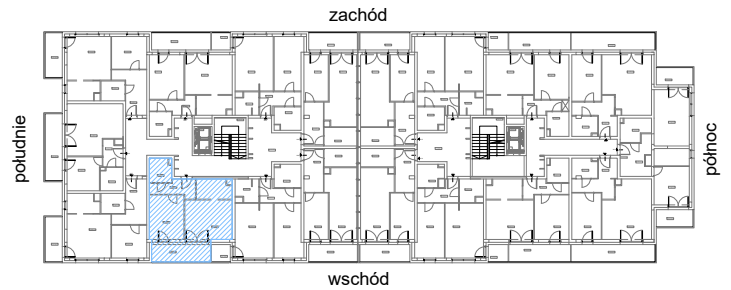

RZUT MIESZKANIA M46

kondygnacja: I PIĘTRO

ul. Białoruska 41 , Kraków

1.M46.1	komunikacja	5,47m ²
1.M46.2	pokój dzienny + aneks kuchenny	22,21m ²
1.M46.3	sypialnia	13,03m ²
1.M46.4	łazienka	4,33m ²
Razem powierzchnia mieszkania		45,04 m²

SKALA

dodatkowo balkon o powierzchni 8,76m²

RZUT MIESZKANIA M46 Z ARANŻACJĄ

kondygnacja: I PIĘTRO

ul. Białoruska 41 , Kraków

1.M46.1	komunikacja	5,47m ²
1.M46.2	pokój dzienny + aneks kuchenny	22,21m ²
1.M46.3	sypialnia	13,03m ²
1.M46.4	łazienka	4,33m ²
Razem powierzchnia mieszkania		45,04 m²

SKALA

dodatkowo balkon o powierzchni 8,76m²