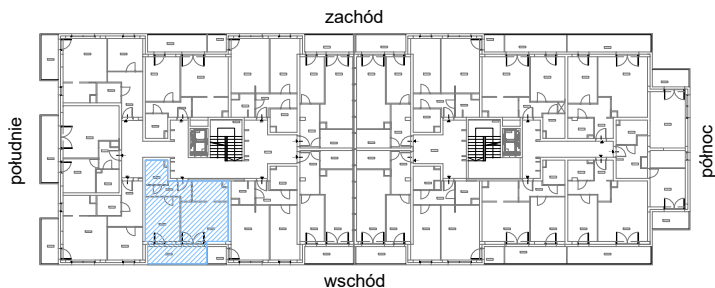

RZUT MIESZKANIA M46

kondygnacja: I PIĘTRO

ul. Białoruska 41 , Kraków

1.M46.1	komunikacja	5,47m ²
1.M46.2	pokój dzienny + aneks kuchenny	22,21m ²
1.M46.3	sypialnia	13,03m ²
1.M46.4	łazienka	4,33m ²
Razem powierzchnia mieszkania		45,04 m²

SKALA

dodatkowo balkon o powierzchni 8,76m²

RZUT MIESZKANIA M46 Z ARANŻACJĄ

kondygnacja: I PIĘTRO

ul. Białoruska 41 , Kraków

1.M46.1	komunikacja	5,47m ²
1.M46.2	pokój dzienny + aneks kuchenny	22,21m ²
1.M46.3	sypialnia	13,03m ²
1.M46.4	łazienka	4,33m ²
Razem powierzchnia mieszkania		45,04 m²

SKALA

dodatkowo balkon o powierzchni 8,76m²