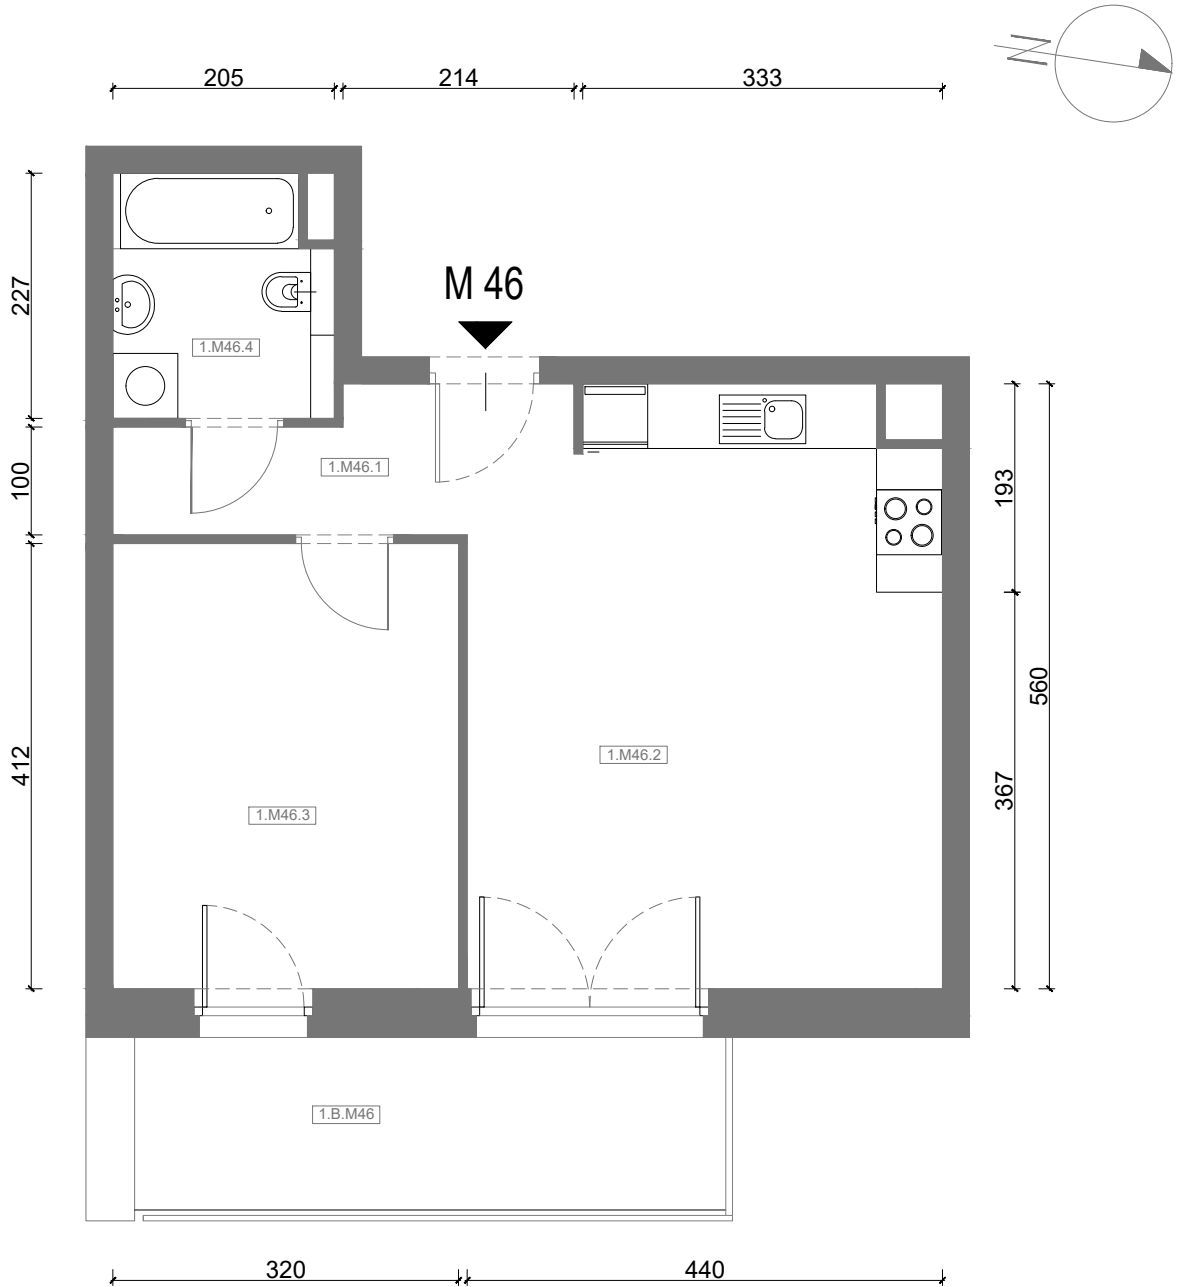

RZUT MIESZKANIA M46

kondygnacja: I PIĘTRO

ul. Białoruska 41 , Kraków

1.M46.1	komunikacja	5,47m ²
1.M46.2	pokój dzienny + aneks kuchenny	22,21m ²
1.M46.3	sypialnia	13,03m ²
1.M46.4	łazienka	4,33m ²
Razem powierzchnia mieszkania		45,04 m²

SKALA

dodatkowo balkon o powierzchni 8,76m²

RZUT MIESZKANIA M46 Z ARANŻACJĄ

kondygnacja: I PIĘTRO

ul. Białoruska 41 , Kraków

1.M46.1	komunikacja	5,47m ²
1.M46.2	pokój dzienny + aneks kuchenny	22,21m ²
1.M46.3	sypialnia	13,03m ²
1.M46.4	łazienka	4,33m ²
Razem powierzchnia mieszkania		45,04 m²

SKALA

dodatkowo balkon o powierzchni 8,76m²