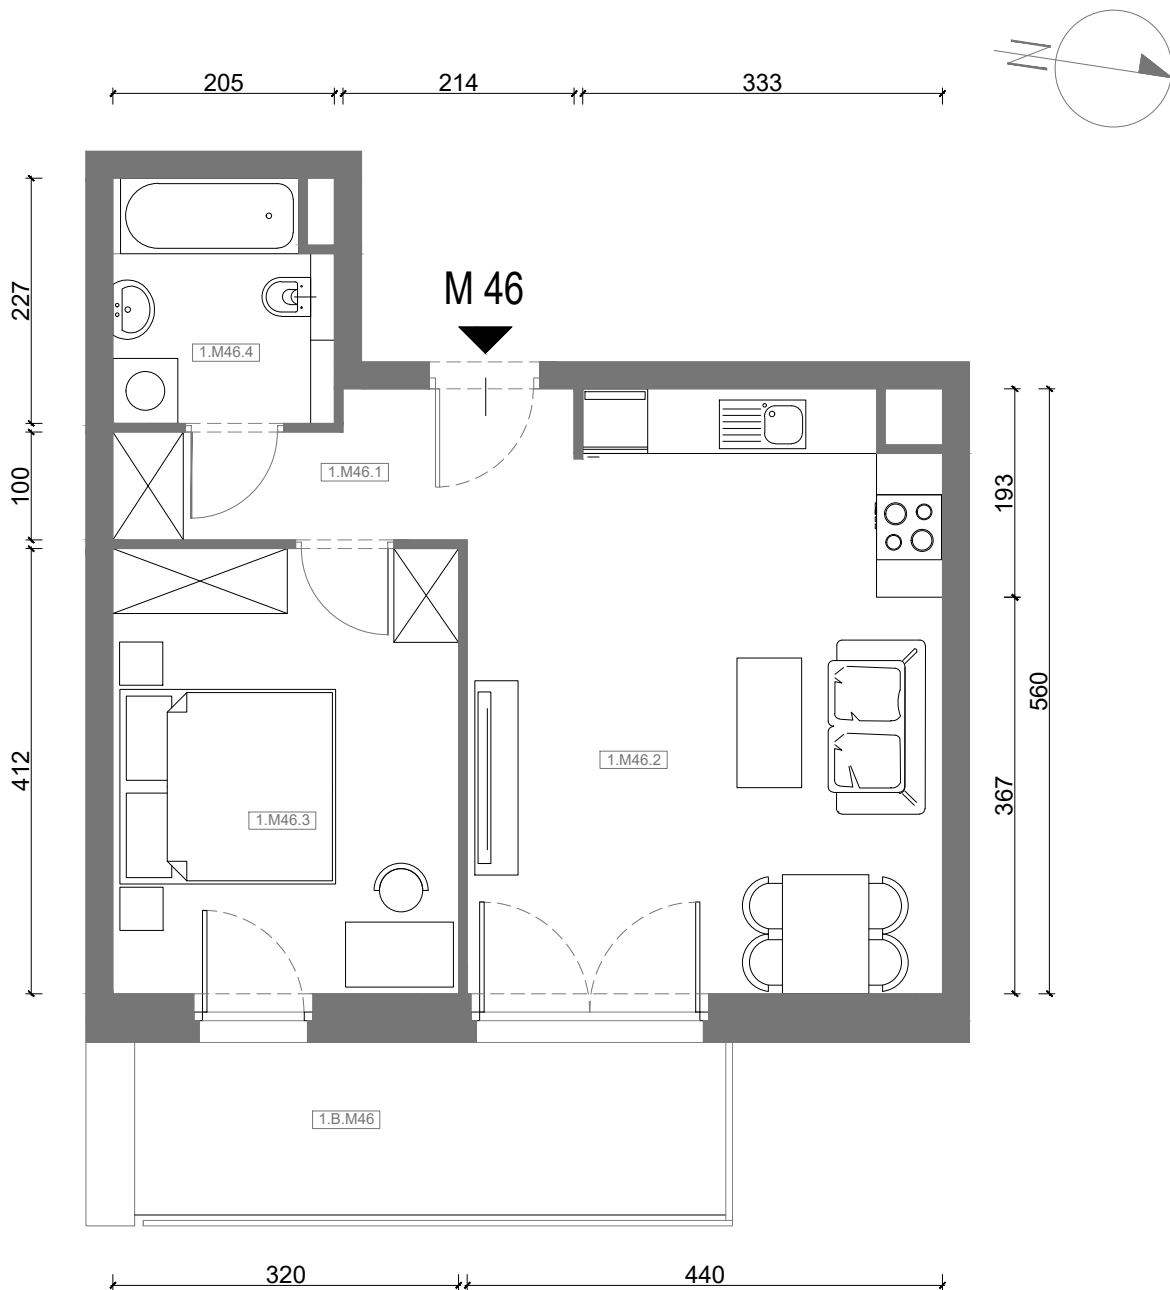

RZUT MIESZKANIA M46

kondygnacja: I PIĘTRO

ul. Białoruska 41 , Kraków

1.M46.1	komunikacja	5,47m ²
1.M46.2	pokój dzienny + aneks kuchenny	22,21m ²
1.M46.3	sypialnia	13,03m ²
1.M46.4	łazienka	4,33m ²
Razem powierzchnia mieszkania		45,04 m²

SKALA

dodatkowo balkon o powierzchni 8,76m²

RZUT MIESZKANIA M46 Z ARANŻACJĄ

kondygnacja: I PIĘTRO

ul. Białoruska 41 , Kraków

1.M46.1	komunikacja	5,47m ²
1.M46.2	pokój dzienny + aneks kuchenny	22,21m ²
1.M46.3	sypialnia	13,03m ²
1.M46.4	łazienka	4,33m ²
Razem powierzchnia mieszkania		45,04 m²

SKALA

dodatkowo balkon o powierzchni 8,76m²