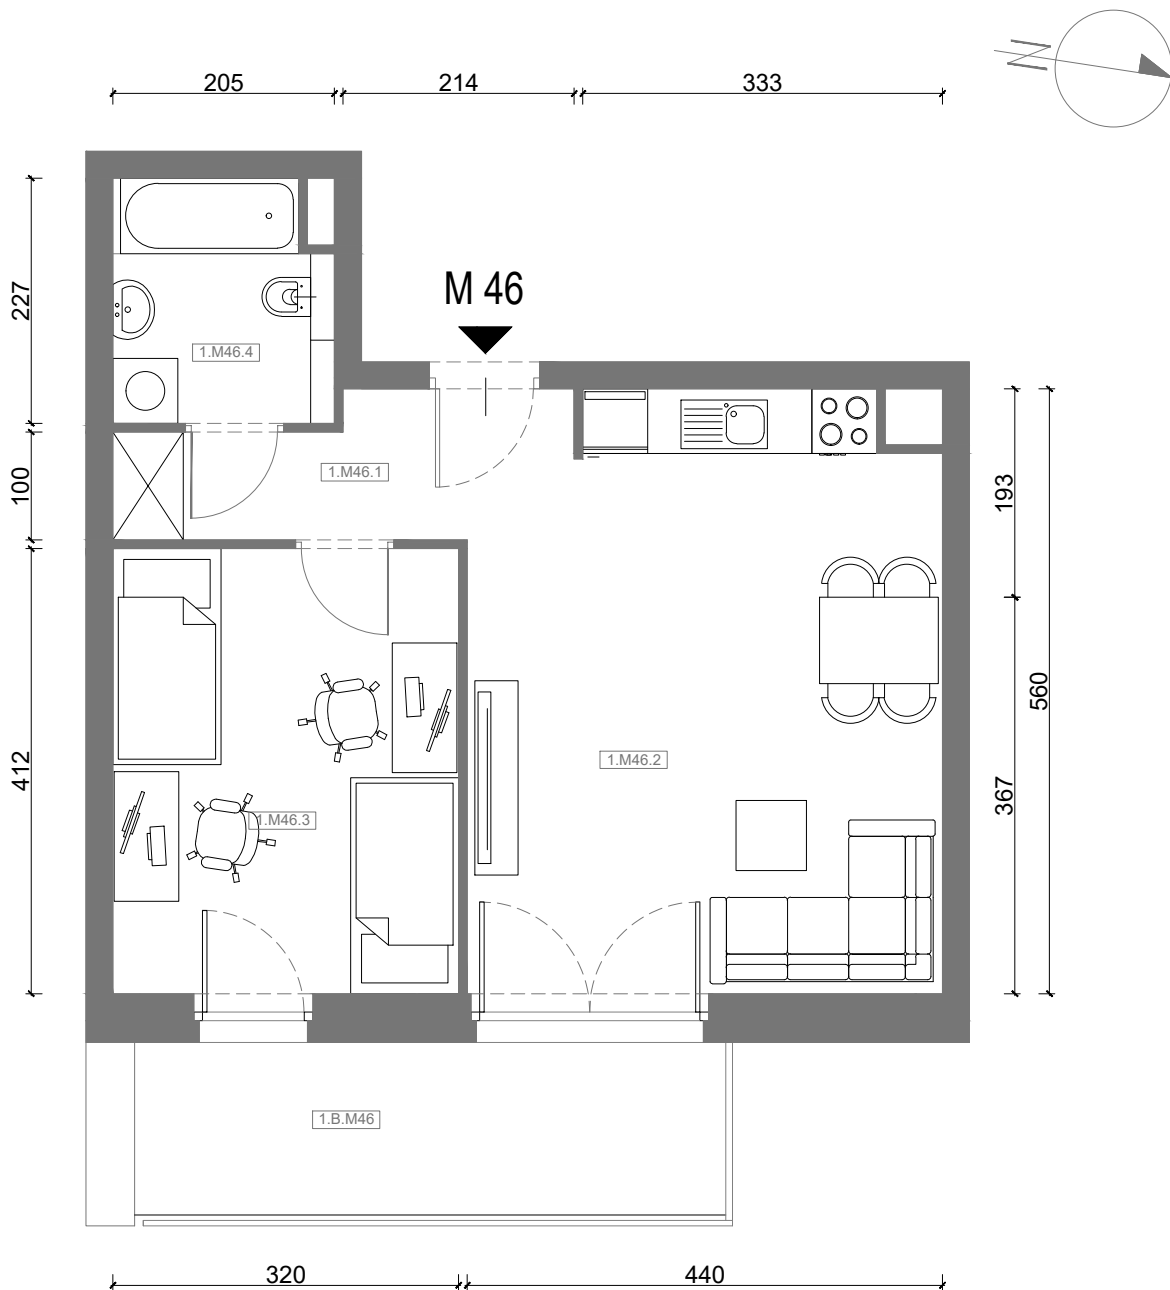

RZUT MIESZKANIA M46

kondygnacja: I PIĘTRO

ul. Białoruska 41 , Kraków

1.M46.1	komunikacja	5,47m ²
1.M46.2	pokój dzienny + aneks kuchenny	22,21m ²
1.M46.3	sypialnia	13,03m ²
1.M46.4	łazienka	4,33m ²
Razem powierzchnia mieszkania		45,04 m²

SKALA

dodatkowo balkon o powierzchni 8,76m²

RZUT MIESZKANIA M46 Z ARANŻACJĄ

kondygnacja: I PIĘTRO

ul. Białoruska 41 , Kraków

1.M46.1	komunikacja	5,47m ²
1.M46.2	pokój dzienny + aneks kuchenny	22,21m ²
1.M46.3	sypialnia	13,03m ²
1.M46.4	łazienka	4,33m ²
Razem powierzchnia mieszkania		45,04 m²

SKALA

dodatkowo balkon o powierzchni 8,76m²