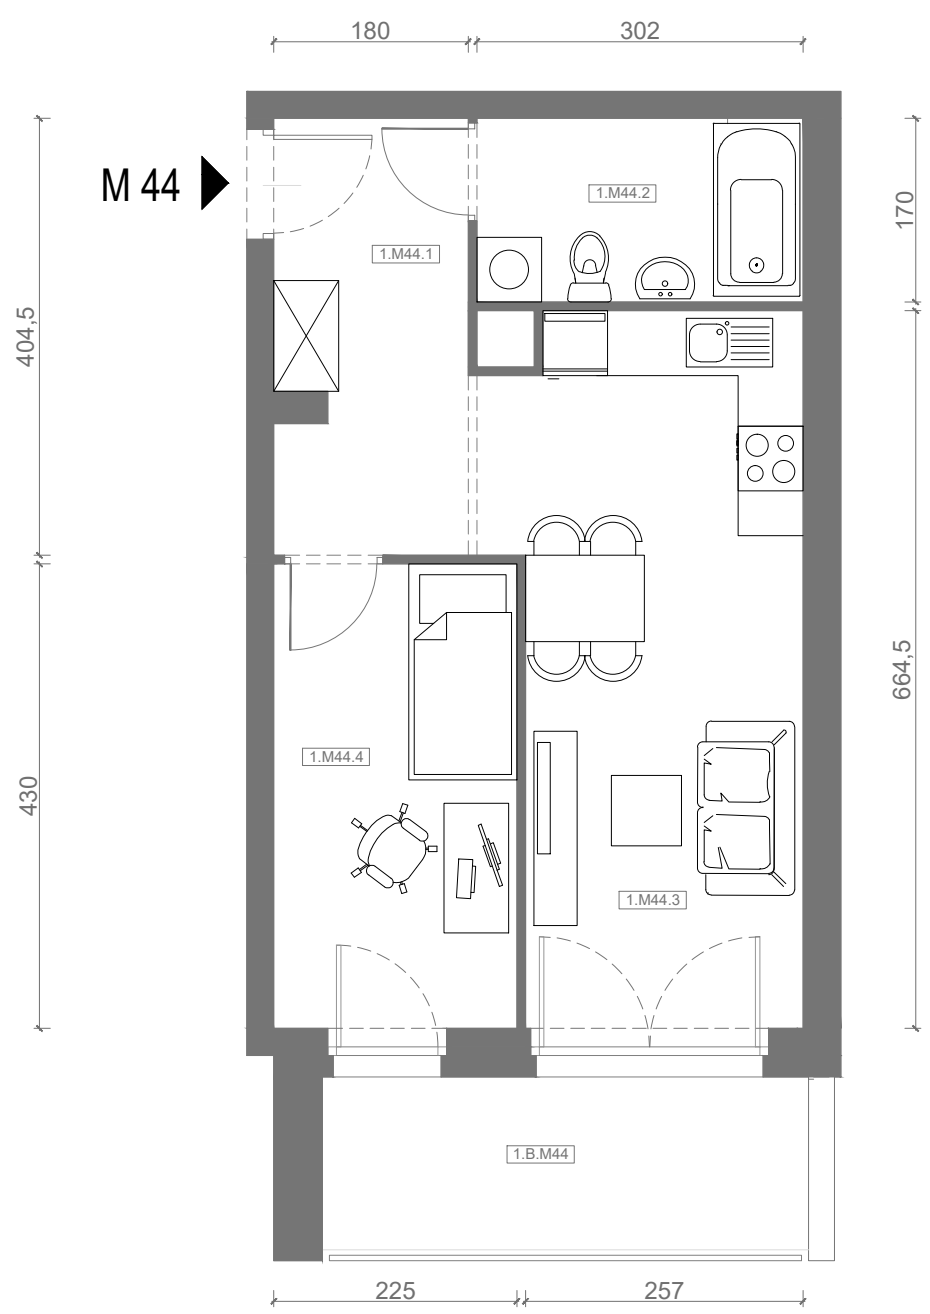

RZUT MIESZKANIA M44

kondygnacja: I PIĘTRO

ul. Białoruska 41 , Kraków

1.M44.1	komunikacja	7,00m ²
1.M44.2	łazienka	5,04m ²
1.M44.3	pokój dzienny + aneks kuchenny	17,53m ²
1.M44.4	sypialnia	9,54m ²
Razem powierzchnia mieszkania		39,11 m²

SKALA

dodatkowo balkon o powierzchni 7,20m²

RZUT MIESZKANIA M44 Z ARANŻACJĄ

kondygnacja: I PIĘTRO

ul. Białoruska 41, Kraków

1.M44.1	komunikacja	7,00m ²
1.M44.2	łazienka	5,04m ²
1.M44.3	pokój dzienny + aneks kuchenny	17,53m ²
1.M44.4	sypialnia	9,54m ²
Razem powierzchnia mieszkania		39,11 m²

dotądowo balkon o powierzchni 7,20m²