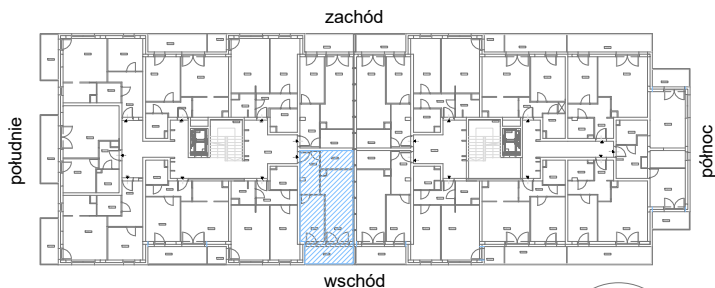

RZUT MIESZKANIA M44

kondygnacja: I PIĘTRO

ul. Białoruska 41 , Kraków

1.M44.1	komunikacja	7,00m ²
1.M44.2	łazienka	5,04m ²
1.M44.3	pokój dzienny + aneks kuchenny	17,53m ²
1.M44.4	sypialnia	9,54m ²
Razem powierzchnia mieszkania		39,11 m²

SKALA

dodatkowo balkon o powierzchni 7,20m²

RZUT MIESZKANIA M44 Z ARANŻACJĄ

kondygnacja: I PIĘTRO

ul. Białoruska 41, Kraków

1.M44.1	komunikacja	7,00m ²
1.M44.2	łazienka	5,04m ²
1.M44.3	pokój dzienny + aneks kuchenny	17,53m ²
1.M44.4	sypialnia	9,54m ²
Razem powierzchnia mieszkania		39,11 m²

dotądowo balkon o powierzchni 7,20m²