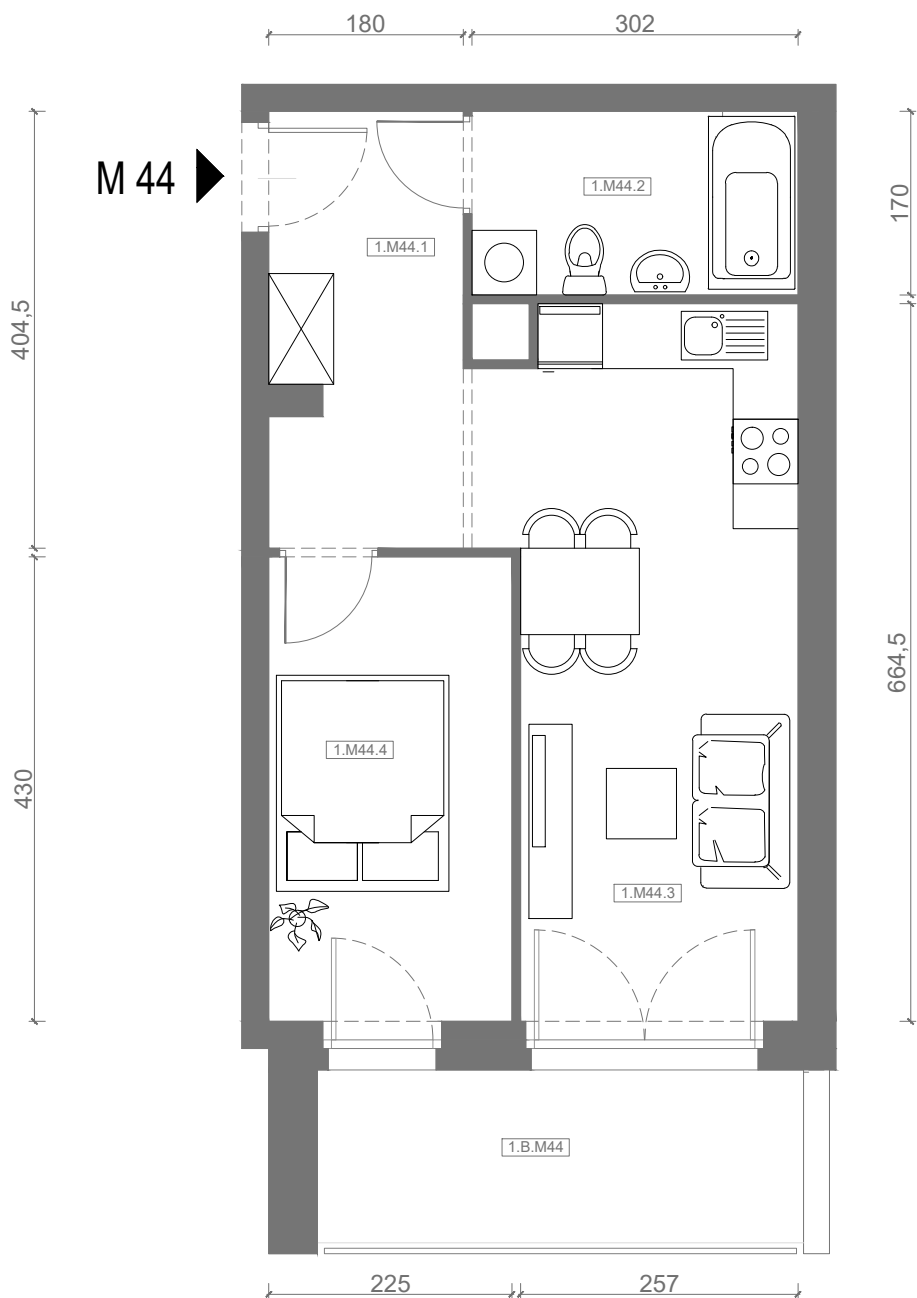

RZUT MIESZKANIA M44

kondygnacja: I PIĘTRO

ul. Białoruska 41 , Kraków

1.M44.1	komunikacja	7,00m ²
1.M44.2	łazienka	5,04m ²
1.M44.3	pokój dzienny + aneks kuchenny	17,53m ²
1.M44.4	sypialnia	9,54m ²
Razem powierzchnia mieszkania		39,11 m²

SKALA

dodatkowo balkon o powierzchni 7,20m²

RZUT MIESZKANIA M44 Z ARANŻACJĄ

kondygnacja: I PIĘTRO

ul. Białoruska 41, Kraków

1.M44.1	komunikacja	7,00m ²
1.M44.2	łazienka	5,04m ²
1.M44.3	pokój dzienny + aneks kuchenny	17,53m ²
1.M44.4	sypialnia	9,54m ²
Razem powierzchnia mieszkania		39,11 m²

dotądowo balkon o powierzchni 7,20m²