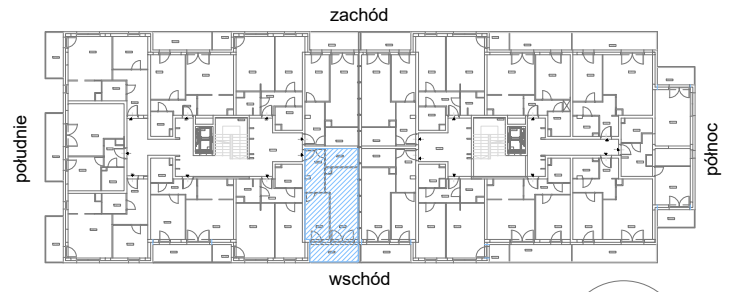

RZUT MIESZKANIA M44

kondygnacja: I PIĘTRO

ul. Białoruska 41 , Kraków

1.M44.1	komunikacja	7,00m ²
1.M44.2	łazienka	5,04m ²
1.M44.3	pokój dzienny + aneks kuchenny	17,53m ²
1.M44.4	sypialnia	9,54m ²
Razem powierzchnia mieszkania		39,11 m²

SKALA

dodatkowo balkon o powierzchni 7,20m²

RZUT MIESZKANIA M44 Z ARANŻACJĄ

kondygnacja: I PIĘTRO

ul. Białoruska 41, Kraków

1.M44.1	komunikacja	7,00m ²
1.M44.2	łazienka	5,04m ²
1.M44.3	pokój dzienny + aneks kuchenny	17,53m ²
1.M44.4	sypialnia	9,54m ²
Razem powierzchnia mieszkania		39,11 m²

dotądowo balkon o powierzchni 7,20m²