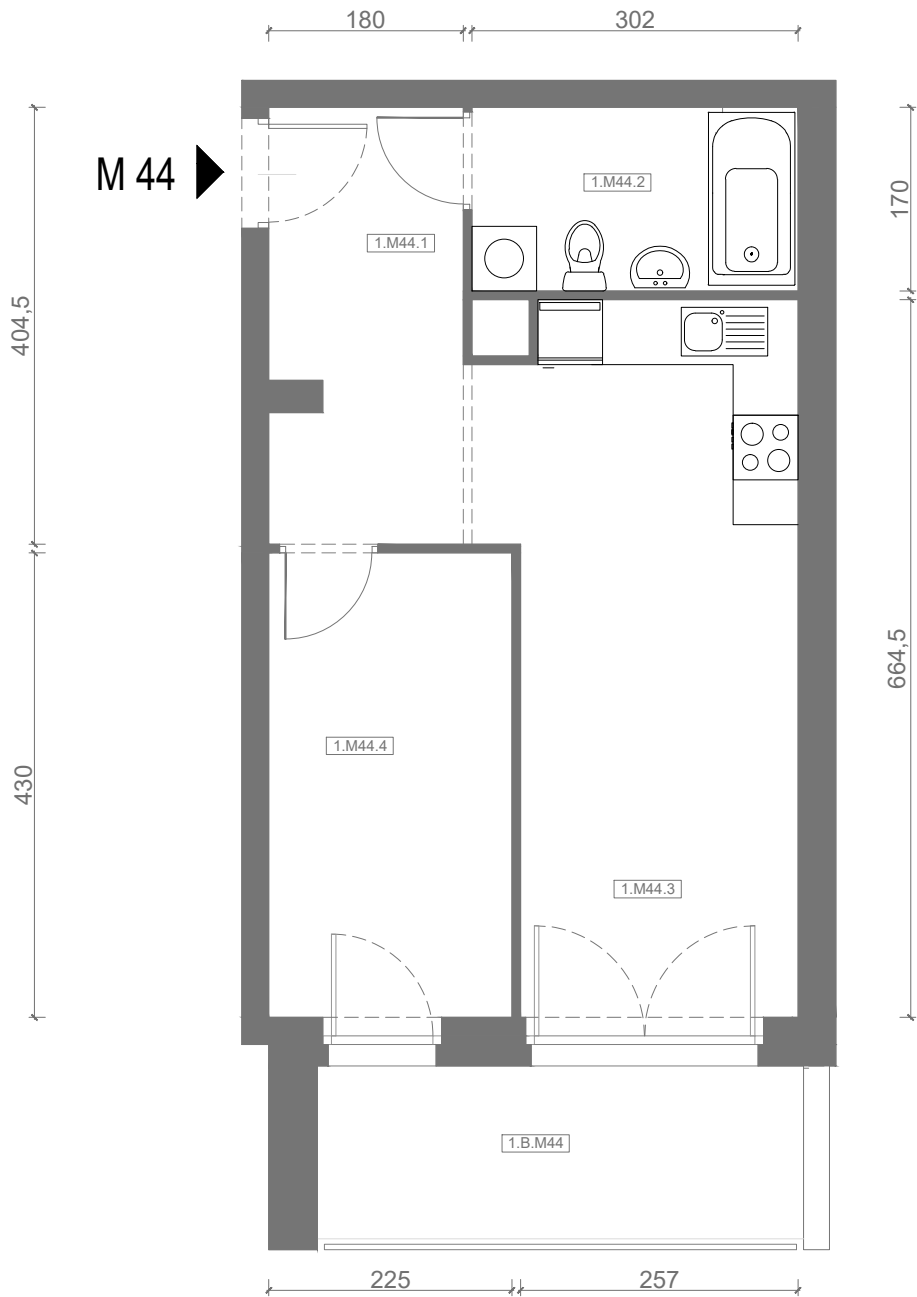

RZUT MIESZKANIA M44

kondygnacja: I PIĘTRO

ul. Białoruska 41 , Kraków

1.M44.1	komunikacja	7,00m ²
1.M44.2	łazienka	5,04m ²
1.M44.3	pokój dzienny + aneks kuchenny	17,53m ²
1.M44.4	sypialnia	9,54m ²
Razem powierzchnia mieszkania		39,11 m²

SKALA

dodatkowo balkon o powierzchni 7,20m²

RZUT MIESZKANIA M44 Z ARANŻACJĄ

kondygnacja: I PIĘTRO

ul. Białoruska 41, Kraków

1.M44.1	komunikacja	7,00m ²
1.M44.2	łazienka	5,04m ²
1.M44.3	pokój dzienny + aneks kuchenny	17,53m ²
1.M44.4	sypialnia	9,54m ²
Razem powierzchnia mieszkania		39,11 m²

dotądowo balkon o powierzchni 7,20m²