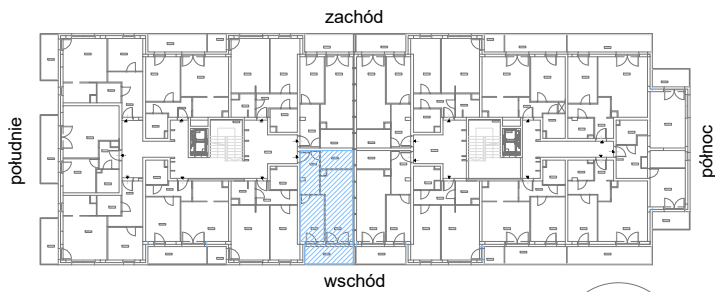

RZUT MIESZKANIA M44

kondygnacja: I PIĘTRO

ul. Białoruska 41 , Kraków

1.M44.1	komunikacja	7,00m ²
1.M44.2	łazienka	5,04m ²
1.M44.3	pokój dzienny + aneks kuchenny	17,53m ²
1.M44.4	sypialnia	9,54m ²
Razem powierzchnia mieszkania		39,11 m²

SKALA

dodatkowo balkon o powierzchni 7,20m²

RZUT MIESZKANIA M44 Z ARANŻACJĄ

kondygnacja: I PIĘTRO

ul. Białoruska 41, Kraków

1.M44.1	komunikacja	7,00m ²
1.M44.2	łazienka	5,04m ²
1.M44.3	pokój dzienny + aneks kuchenny	17,53m ²
1.M44.4	sypialnia	9,54m ²
Razem powierzchnia mieszkania		39,11 m²

dotądowo balkon o powierzchni 7,20m²