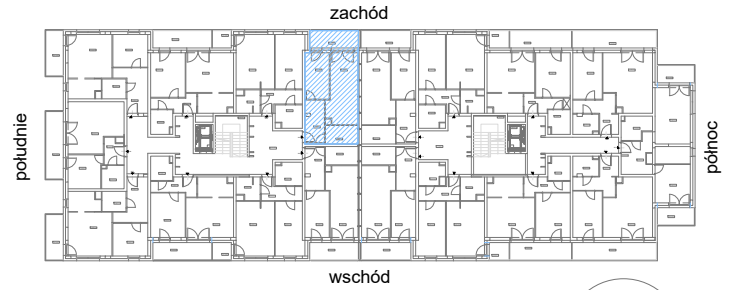

RZUT MIESZKANIA M43

kondygnacja: I PIĘTRO

ul. Białoruska 41 , Kraków

M 43

1.M43.1	komunikacja	7,00m ²
1.M43.2	sypialnia	9,54m ²
1.M43.3	pokój dzienny + aneks kuchenny	17,53m ²
1.M43.4	łazienka	5,04m ²

Razem powierzchnia mieszkania 39,11 m²

SKALA

dodatkowo balkon o powierzchni 7,20m²

RZUT MIESZKANIA M43 Z ARANŻACJĄ

kondygnacja: I PIĘTRO

ul. Białoruska 41 , Kraków

1.M43.1	komunikacja	7,00m ²
1.M43.2	sypialnia	9,54m ²
1.M43.3	pokój dzienny + aneks kuchenny	17,53m ²
1.M43.4	łazienka	5,04m ²
Razem powierzchnia mieszkania		39,11 m²

SKALA

dodatkowo balkon o powierzchni 7,20m²

RZUT MIESZKANIA M43 Z ARANŻACJĄ

kondygnacja: I PIĘTRO

ul. Białoruska 41, Kraków

1.M43.1	komunikacja	7,00m ²
1.M43.2	sypialnia	9,54m ²
1.M43.3	pokój dzienny + aneks kuchenny	17,53m ²
1.M43.4	łazienka	5,04m ²

Razem powierzchnia mieszkania 39,11 m²

SKALA

dodatkowo balkon o powierzchni 7,20m²