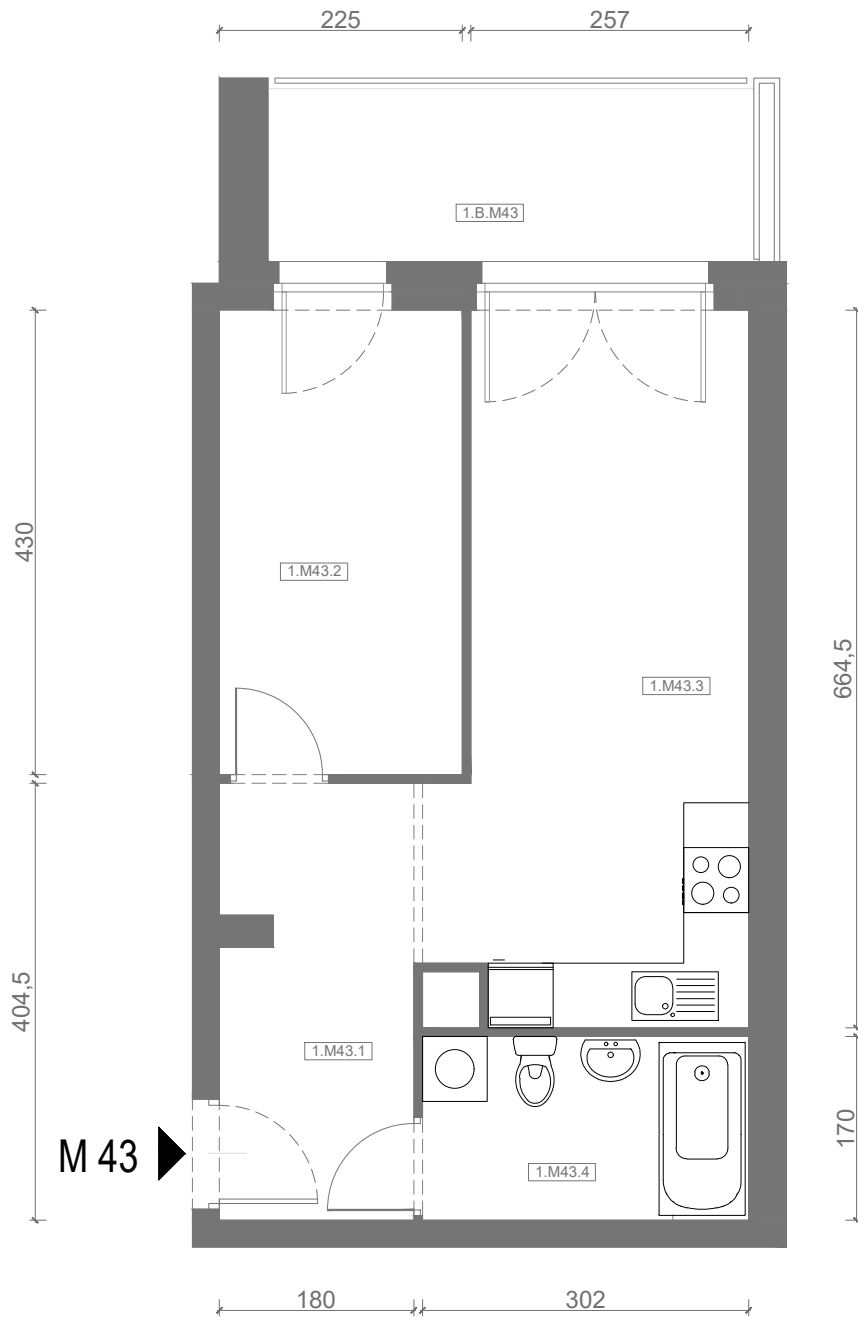

RZUT MIESZKANIA M43

kondygnacja: I PIĘTRO

ul. Białoruska 41 , Kraków

M 43

1.M43.1	komunikacja	7,00m ²
1.M43.2	sypialnia	9,54m ²
1.M43.3	pokój dzienny + aneks kuchenny	17,53m ²
1.M43.4	łazienka	5,04m ²

Razem powierzchnia mieszkania 39,11 m²

SKALA

dodatkowo balkon o powierzchni 7,20m²

RZUT MIESZKANIA M43 Z ARANŻACJĄ

kondygnacja: I PIĘTRO

ul. Białoruska 41 , Kraków

1.M43.1	komunikacja	7,00m ²
1.M43.2	sypialnia	9,54m ²
1.M43.3	pokój dzienny + aneks kuchenny	17,53m ²
1.M43.4	łazienka	5,04m ²
Razem powierzchnia mieszkania		39,11 m²

SKALA

dodatkowo balkon o powierzchni 7,20m²

RZUT MIESZKANIA M43 Z ARANŻACJĄ

kondygnacja: I PIĘTRO

ul. Białoruska 41, Kraków

1.M43.1	komunikacja	7,00m ²
1.M43.2	sypialnia	9,54m ²
1.M43.3	pokój dzienny + aneks kuchenny	17,53m ²
1.M43.4	łazienka	5,04m ²

Razem powierzchnia mieszkania 39,11 m²

SKALA

dodatkowo balkon o powierzchni 7,20m²