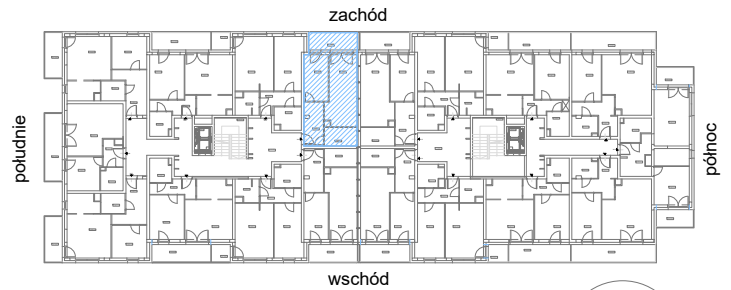

RZUT MIESZKANIA M43

kondygnacja: I PIĘTRO

ul. Białoruska 41 , Kraków

M 43

1.M43.1	komunikacja	7,00m ²
1.M43.2	sypialnia	9,54m ²
1.M43.3	pokój dzienny + aneks kuchenny	17,53m ²
1.M43.4	łazienka	5,04m ²

Razem powierzchnia mieszkania 39,11 m²

SKALA

dodatkowo balkon o powierzchni 7,20m²

RZUT MIESZKANIA M43 Z ARANŻACJĄ

kondygnacja: I PIĘTRO

ul. Białoruska 41 , Kraków

1.M43.1	komunikacja	7,00m ²
1.M43.2	sypialnia	9,54m ²
1.M43.3	pokój dzienny + aneks kuchenny	17,53m ²
1.M43.4	łazienka	5,04m ²
Razem powierzchnia mieszkania		39,11 m²

SKALA

dodatkowo balkon o powierzchni 7,20m²

RZUT MIESZKANIA M43 Z ARANŻACJĄ

kondygnacja: I PIĘTRO

ul. Białoruska 41, Kraków

1.M43.1	komunikacja	7,00m ²
1.M43.2	sypialnia	9,54m ²
1.M43.3	pokój dzienny + aneks kuchenny	17,53m ²
1.M43.4	łazienka	5,04m ²

Razem powierzchnia mieszkania 39,11 m²

SKALA

dodatkowo balkon o powierzchni 7,20m²