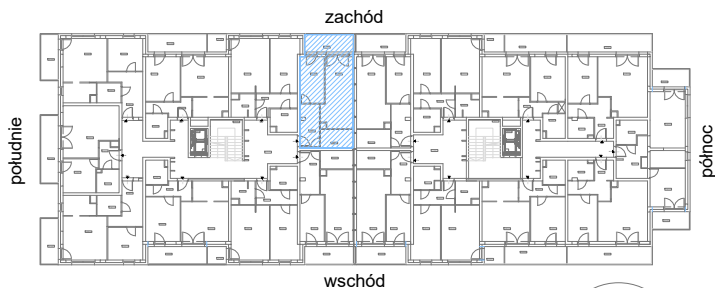

RZUT MIESZKANIA M43

kondygnacja: I PIĘTRO

ul. Białoruska 41 , Kraków

M 43

1.M43.1	komunikacja	7,00m ²
1.M43.2	sypialnia	9,54m ²
1.M43.3	pokój dzienny + aneks kuchenny	17,53m ²
1.M43.4	łazienka	5,04m ²

Razem powierzchnia mieszkania 39,11 m²

SKALA

dodatkowo balkon o powierzchni 7,20m²

RZUT MIESZKANIA M43 Z ARANŻACJĄ

kondygnacja: I PIĘTRO

ul. Białoruska 41 , Kraków

1.M43.1	komunikacja	7,00m ²
1.M43.2	sypialnia	9,54m ²
1.M43.3	pokój dzienny + aneks kuchenny	17,53m ²
1.M43.4	łazienka	5,04m ²
Razem powierzchnia mieszkania		39,11 m²

SKALA

dodatkowo balkon o powierzchni 7,20m²

RZUT MIESZKANIA M43 Z ARANŻACJĄ

kondygnacja: I PIĘTRO

ul. Białoruska 41, Kraków

1.M43.1	komunikacja	7,00m ²
1.M43.2	sypialnia	9,54m ²
1.M43.3	pokój dzienny + aneks kuchenny	17,53m ²
1.M43.4	łazienka	5,04m ²

Razem powierzchnia mieszkania 39,11 m²

SKALA

dodatkowo balkon o powierzchni 7,20m²