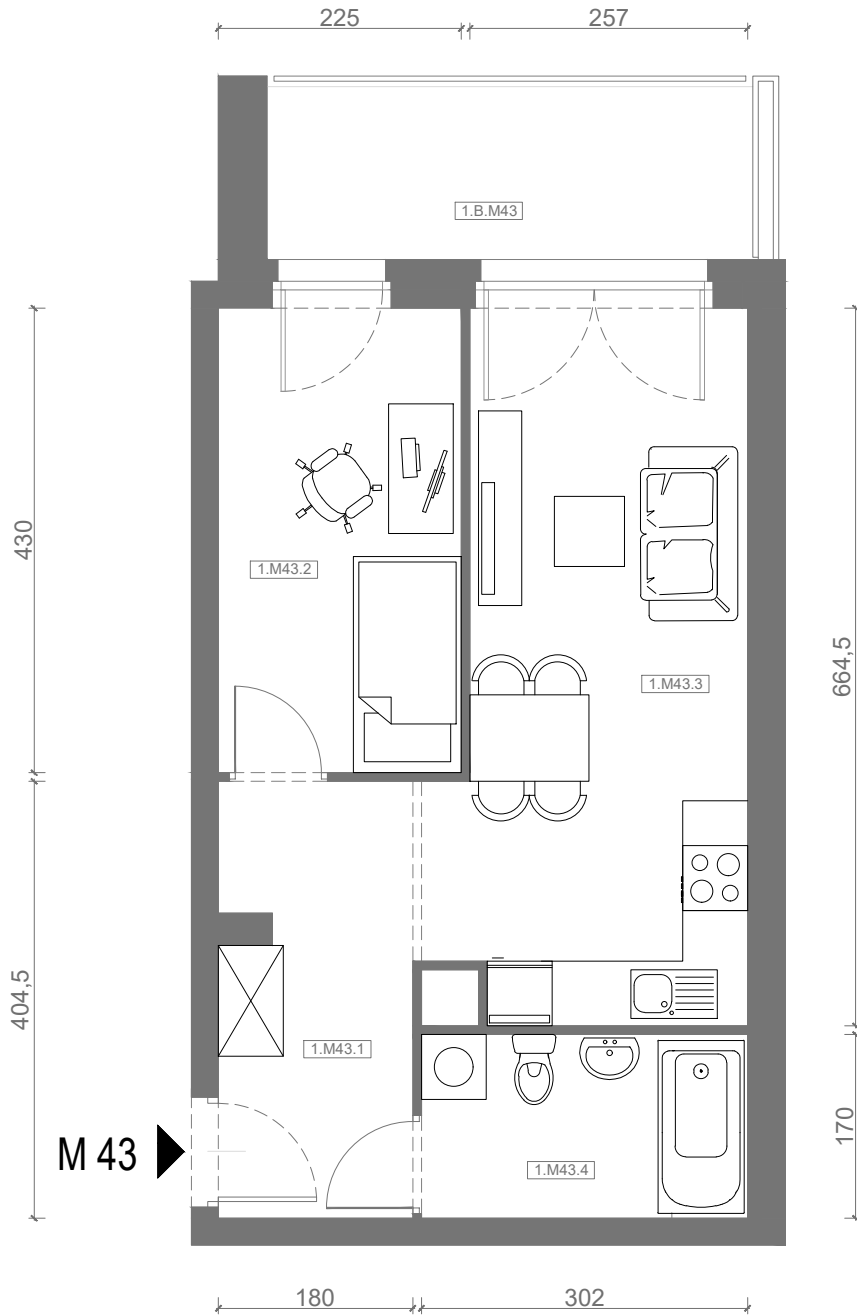

RZUT MIESZKANIA M43

kondygnacja: I PIĘTRO

ul. Białoruska 41 , Kraków

M 43

1.M43.1	komunikacja	7,00m ²
1.M43.2	sypialnia	9,54m ²
1.M43.3	pokój dzienny + aneks kuchenny	17,53m ²
1.M43.4	łazienka	5,04m ²

Razem powierzchnia mieszkania 39,11 m²

SKALA

dodatkowo balkon o powierzchni 7,20m²

RZUT MIESZKANIA M43 Z ARANŻACJĄ

kondygnacja: I PIĘTRO

ul. Białoruska 41 , Kraków

1.M43.1	komunikacja	7,00m ²
1.M43.2	sypialnia	9,54m ²
1.M43.3	pokój dzienny + aneks kuchenny	17,53m ²
1.M43.4	łazienka	5,04m ²
Razem powierzchnia mieszkania		39,11 m²

SKALA

dodatkowo balkon o powierzchni 7,20m²

RZUT MIESZKANIA M43 Z ARANŻACJĄ

kondygnacja: I PIĘTRO

ul. Białoruska 41, Kraków

1.M43.1	komunikacja	7,00m ²
1.M43.2	sypialnia	9,54m ²
1.M43.3	pokój dzienny + aneks kuchenny	17,53m ²
1.M43.4	łazienka	5,04m ²

Razem powierzchnia mieszkania 39,11 m²

SKALA

dodatkowo balkon o powierzchni 7,20m²