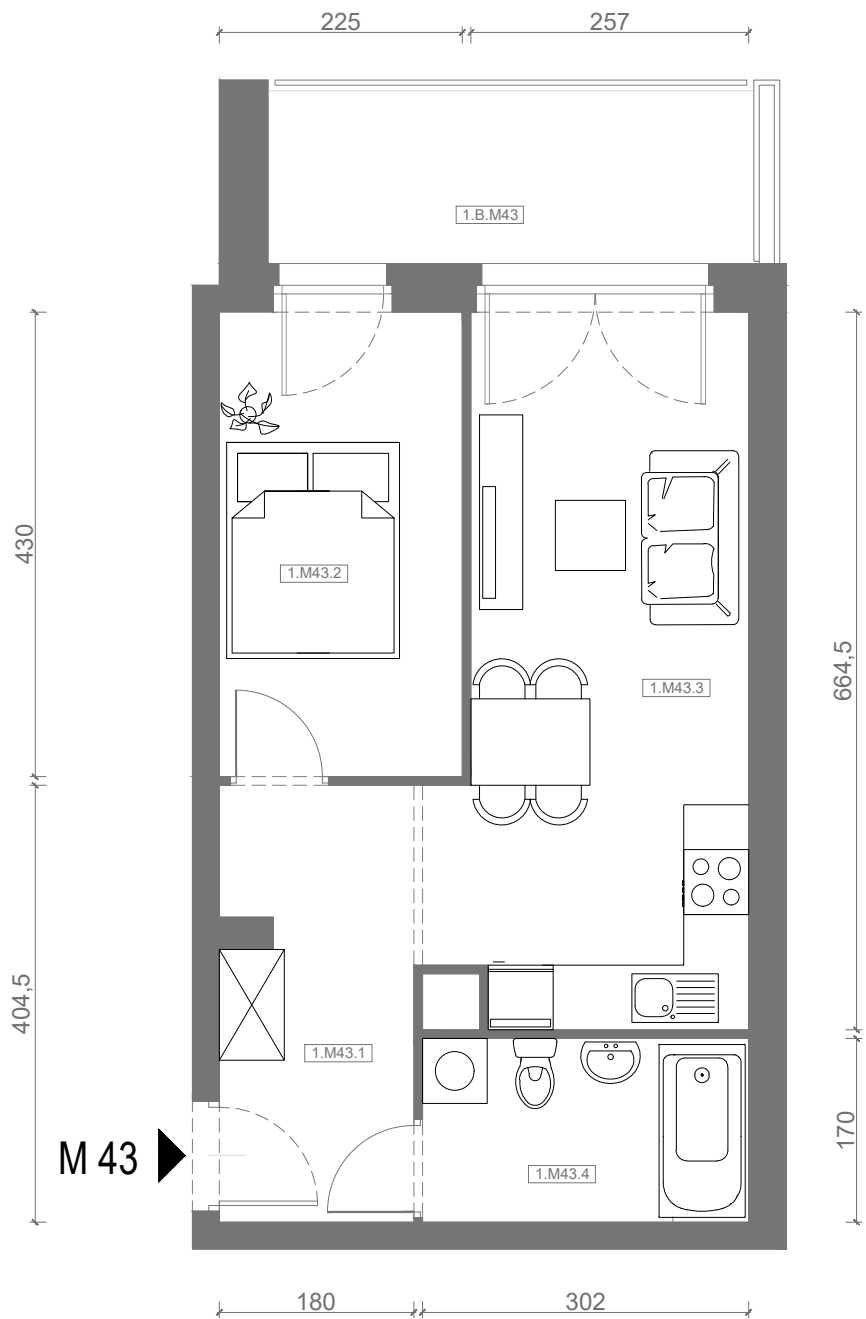

RZUT MIESZKANIA M43

kondygnacja: I PIĘTRO

ul. Białoruska 41 , Kraków

M 43

1.M43.1	komunikacja	7,00m ²
1.M43.2	sypialnia	9,54m ²
1.M43.3	pokój dzienny + aneks kuchenny	17,53m ²
1.M43.4	łazienka	5,04m ²

Razem powierzchnia mieszkania 39,11 m²

SKALA

dodatkowo balkon o powierzchni 7,20m²

RZUT MIESZKANIA M43 Z ARANŻACJĄ

kondygnacja: I PIĘTRO

ul. Białoruska 41 , Kraków

1.M43.1	komunikacja	7,00m ²
1.M43.2	sypialnia	9,54m ²
1.M43.3	pokój dzienny + aneks kuchenny	17,53m ²
1.M43.4	łazienka	5,04m ²
Razem powierzchnia mieszkania		39,11 m²

SKALA

dodatkowo balkon o powierzchni 7,20m²

RZUT MIESZKANIA M43 Z ARANŻACJĄ

kondygnacja: I PIĘTRO

ul. Białoruska 41, Kraków

1.M43.1	komunikacja	7,00m ²
1.M43.2	sypialnia	9,54m ²
1.M43.3	pokój dzienny + aneks kuchenny	17,53m ²
1.M43.4	łazienka	5,04m ²

Razem powierzchnia mieszkania 39,11 m²

SKALA

dodatkowo balkon o powierzchni 7,20m²