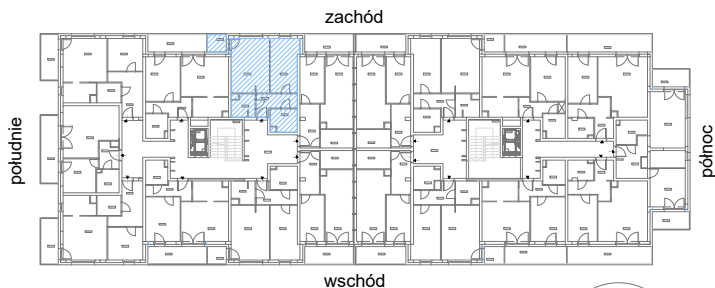

RZUT MIESZKANIA M42

kondygnacja: I PIĘTRO

ul. Białoruska 41 , Kraków

1.M42.1	komunikacja	5,91m ²
1.M42.2	łazienka	4,25m ²
1.M42.3	pokój dzienny + aneks kuchenny	17,64m ²
1.M42.4	sypialnia	12,83m ²
1.M42.5	garderoba	4,98m ²
Razem powierzchnia mieszkania		45,61 m²

SKALA

dodatkowo balkon o powierzchni 2,79m²

RZUT MIESZKANIA M42 Z ARANŻACJĄ

kondygnacja: I PIĘTRO

ul. Białoruska 41 , Kraków

1.M42.1	komunikacja	5,91m ²
1.M42.2	łazienka	4,25m ²
1.M42.3	pokój dzienny + aneks kuchenny	17,64m ²
1.M42.4	sypialnia	12,83m ²
1.M42.5	garderoba	4,98m ²
Razem powierzchnia mieszkania		45,61 m²

SKALA

dodatkowo balkon o powierzchni 2,79m²

RZUT MIESZKANIA M42 Z ARANŻACJĄ

kondygnacja: I PIĘTRO

ul. Białoruska 41, Kraków

1.M42.1 komunikacja	5,91m ²
1.M42.2 łazienka	4,25m ²
1.M42.3 pokój dzienny + aneks kuchenny	17,64m ²
1.M42.4 sypialnia	12,83m ²
1.M42.5 garderoba	4,98m ²
Razem powierzchnia mieszkania	45,61 m²

SKALA

dodatkowo balkon o powierzchni 2,79m²