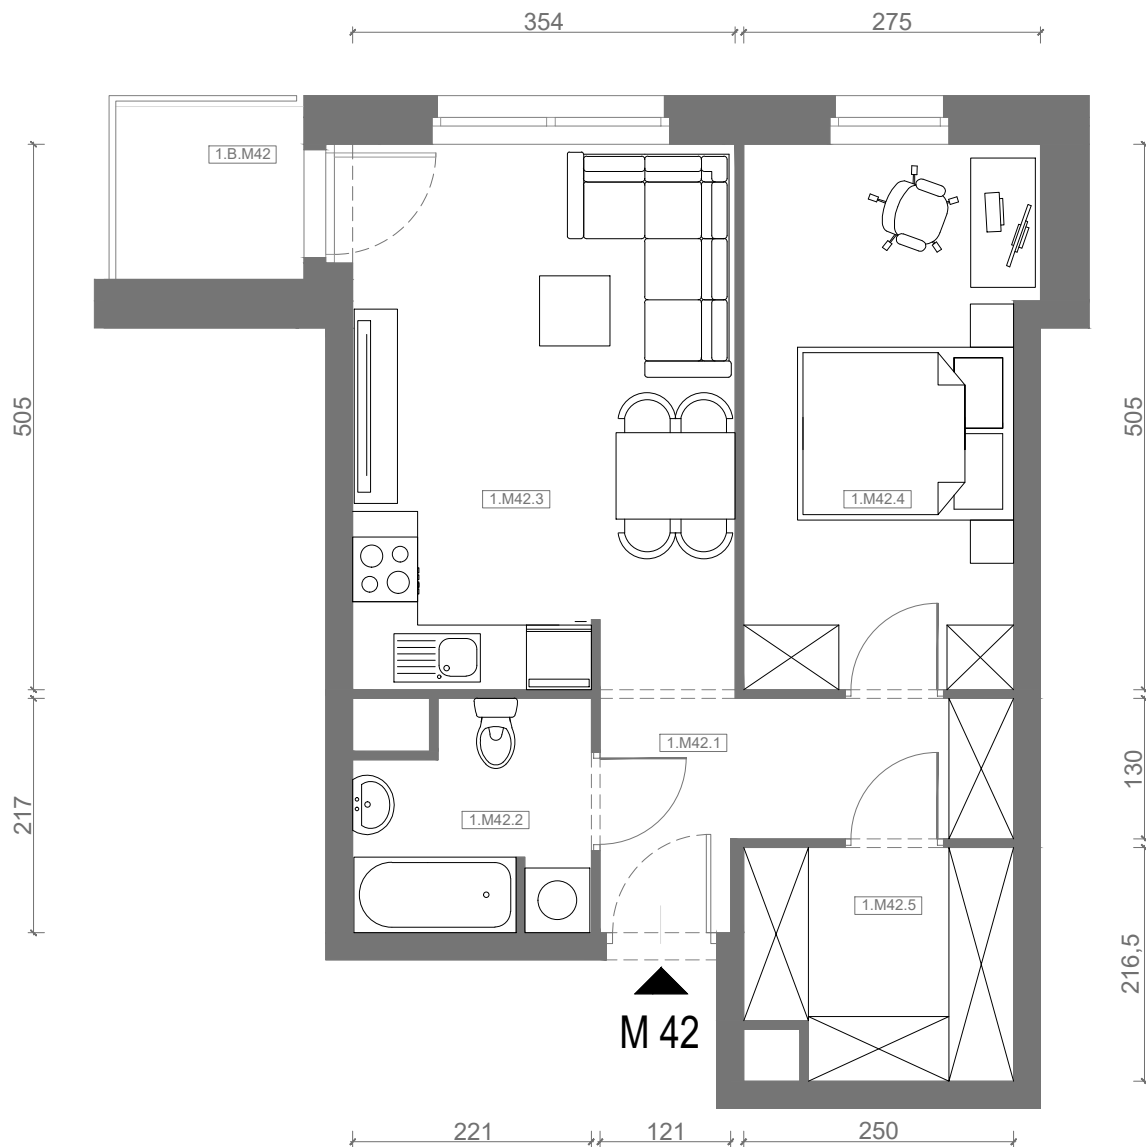

RZUT MIESZKANIA M42

kondygnacja: I PIĘTRO

ul. Białoruska 41 , Kraków

1.M42.1	komunikacja	5,91m ²
1.M42.2	łazienka	4,25m ²
1.M42.3	pokój dzienny + aneks kuchenny	17,64m ²
1.M42.4	sypialnia	12,83m ²
1.M42.5	garderoba	4,98m ²
Razem powierzchnia mieszkania		45,61 m²

SKALA

dodatkowo balkon o powierzchni 2,79m²

RZUT MIESZKANIA M42 Z ARANŻACJĄ

kondygnacja: I PIĘTRO

ul. Białoruska 41 , Kraków

1.M42.1	komunikacja	5,91m ²
1.M42.2	łazienka	4,25m ²
1.M42.3	pokój dzienny + aneks kuchenny	17,64m ²
1.M42.4	sypialnia	12,83m ²
1.M42.5	garderoba	4,98m ²
Razem powierzchnia mieszkania		45,61 m²

SKALA

dodatkowo balkon o powierzchni 2,79m²

RZUT MIESZKANIA M42 Z ARANŻACJĄ

kondygnacja: I PIĘTRO

ul. Białoruska 41, Kraków

1.M42.1 komunikacja	5,91m ²
1.M42.2 łazienka	4,25m ²
1.M42.3 pokój dzienny + aneks kuchenny	17,64m ²
1.M42.4 sypialnia	12,83m ²
1.M42.5 garderoba	4,98m ²
Razem powierzchnia mieszkania	45,61 m²

SKALA

dodatkowo balkon o powierzchni 2,79m²