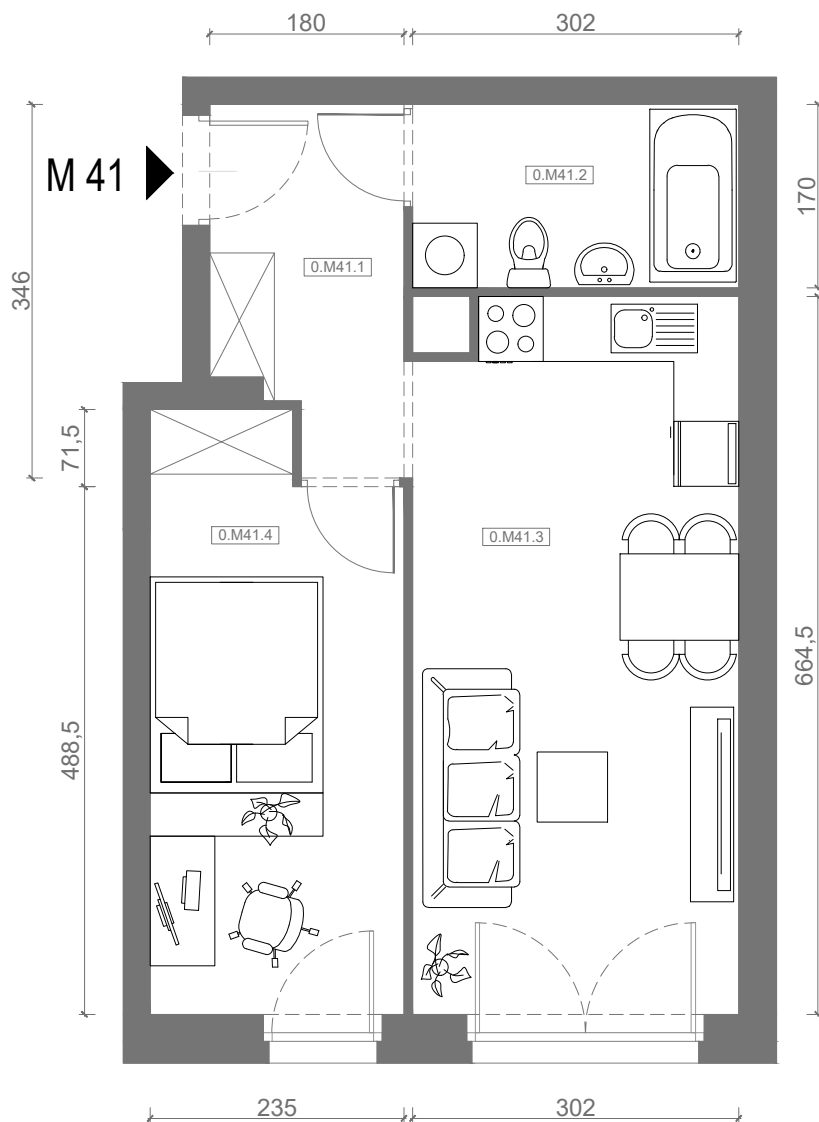

RZUT MIESZKANIA M41

kondygnacja: PARTER

ul. Białoruska 41 , Kraków

0.M41.1	komunikacja	5,40m ²
0.M41.2	łazienka	5,04m ²
0.M41.3	pokój dzienny + aneks kuchenny	19,50m ²
0.M41.4	sypialnia	12,26m ²
Razem powierzchnia mieszkania		42,20 m²

SKALA

do dyspozycji ogródek o powierzchni 46,65m²

RZUT MIESZKANIA M41 Z ARANŻACJĄ

kondygnacja: PARTER

ul. Białoruska 41 , Kraków

0.M41.1	komunikacja	5,40m ²
0.M41.2	łazienka	5,04m ²
0.M41.3	pokój dzienny + aneks kuchenny	19,50m ²
0.M41.4	sypialnia	12,26m ²
Razem powierzchnia mieszkania		42,20 m²

SKALA

do dyspozycji ogródek o powierzchni 46,65m²