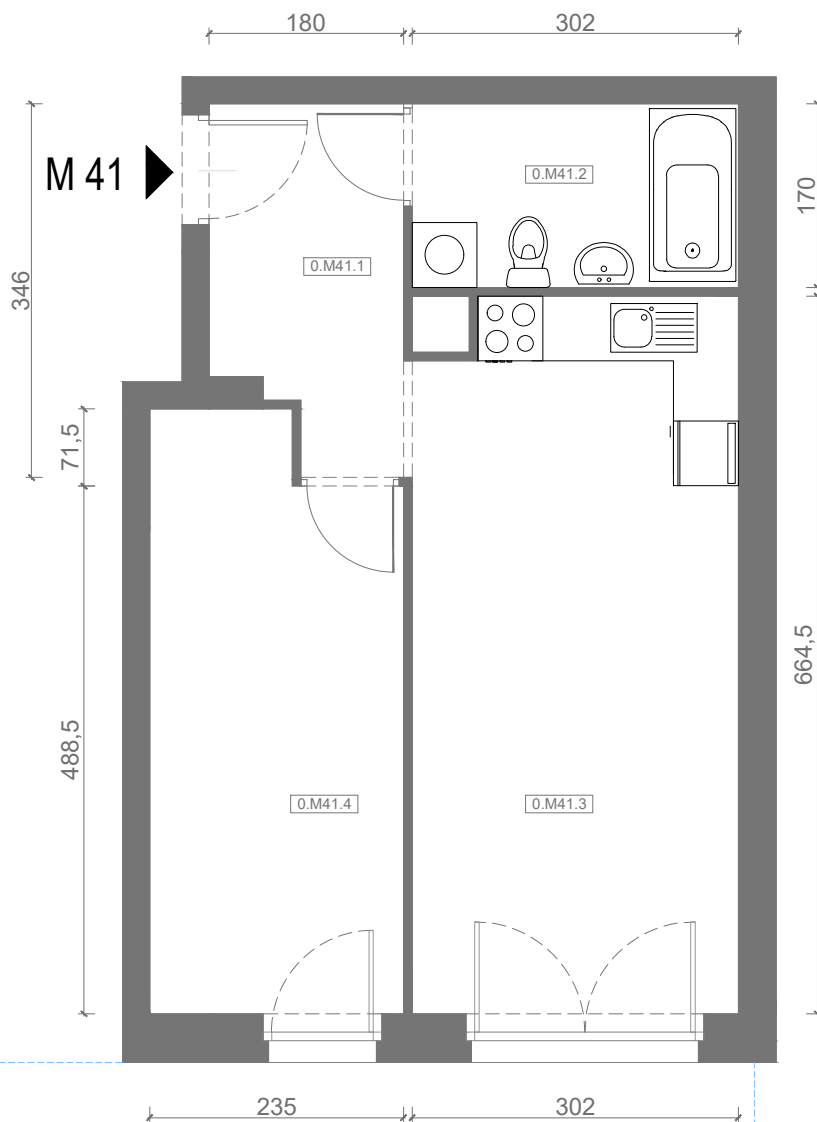

RZUT MIESZKANIA M41

kondygnacja: PARTER

ul. Białoruska 41 , Kraków

0.M41.1	komunikacja	5,40m ²
0.M41.2	łazienka	5,04m ²
0.M41.3	pokój dzienny + aneks kuchenny	19,50m ²
0.M41.4	sypialnia	12,26m ²
Razem powierzchnia mieszkania		42,20 m²

SKALA

do dyspozycji ogródek o powierzchni 46,65m²

RZUT MIESZKANIA M41 Z ARANŻACJĄ

kondygnacja: PARTER

ul. Białoruska 41 , Kraków

0.M41.1	komunikacja	5,40m ²
0.M41.2	łazienka	5,04m ²
0.M41.3	pokój dzienny + aneks kuchenny	19,50m ²
0.M41.4	sypialnia	12,26m ²
Razem powierzchnia mieszkania		42,20 m²

SKALA

do dyspozycji ogródek o powierzchni 46,65m²