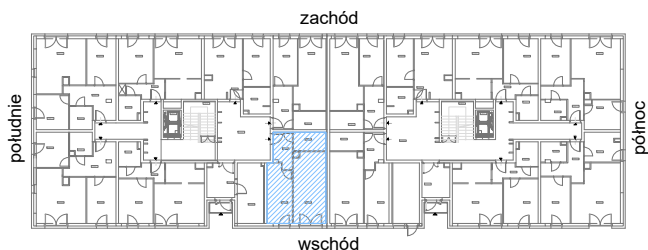

RZUT MIESZKANIA M41

kondygnacja: PARTER

ul. Białoruska 41 , Kraków

0.M41.1	komunikacja	5,40m ²
0.M41.2	łazienka	5,04m ²
0.M41.3	pokój dzienny + aneks kuchenny	19,50m ²
0.M41.4	sypialnia	12,26m ²
Razem powierzchnia mieszkania		42,20 m²

SKALA

do dyspozycji ogródek o powierzchni 46,65m²

RZUT MIESZKANIA M41 Z ARANŻACJĄ

kondygnacja: PARTER

ul. Białoruska 41 , Kraków

0.M41.1	komunikacja	5,40m ²
0.M41.2	łazienka	5,04m ²
0.M41.3	pokój dzienny + aneks kuchenny	19,50m ²
0.M41.4	sypialnia	12,26m ²
Razem powierzchnia mieszkania		42,20 m²

SKALA

do dyspozycji ogródek o powierzchni 46,65m²