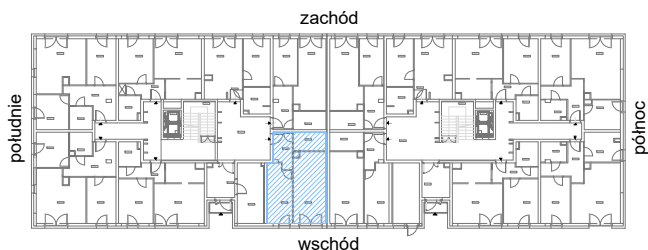

RZUT MIESZKANIA M41

kondygnacja: PARTER

ul. Białoruska 41 , Kraków

0.M41.1	komunikacja	5,40m ²
0.M41.2	łazienka	5,04m ²
0.M41.3	pokój dzienny + aneks kuchenny	19,50m ²
0.M41.4	sypialnia	12,26m ²
Razem powierzchnia mieszkania		42,20 m²

SKALA

do dyspozycji ogródek o powierzchni 46,65m²

RZUT MIESZKANIA M41 Z ARANŻACJĄ

kondygnacja: PARTER

ul. Białoruska 41 , Kraków

0.M41.1	komunikacja	5,40m ²
0.M41.2	łazienka	5,04m ²
0.M41.3	pokój dzienny + aneks kuchenny	19,50m ²
0.M41.4	sypialnia	12,26m ²
Razem powierzchnia mieszkania		42,20 m²

SKALA

do dyspozycji ogródek o powierzchni 46,65m²