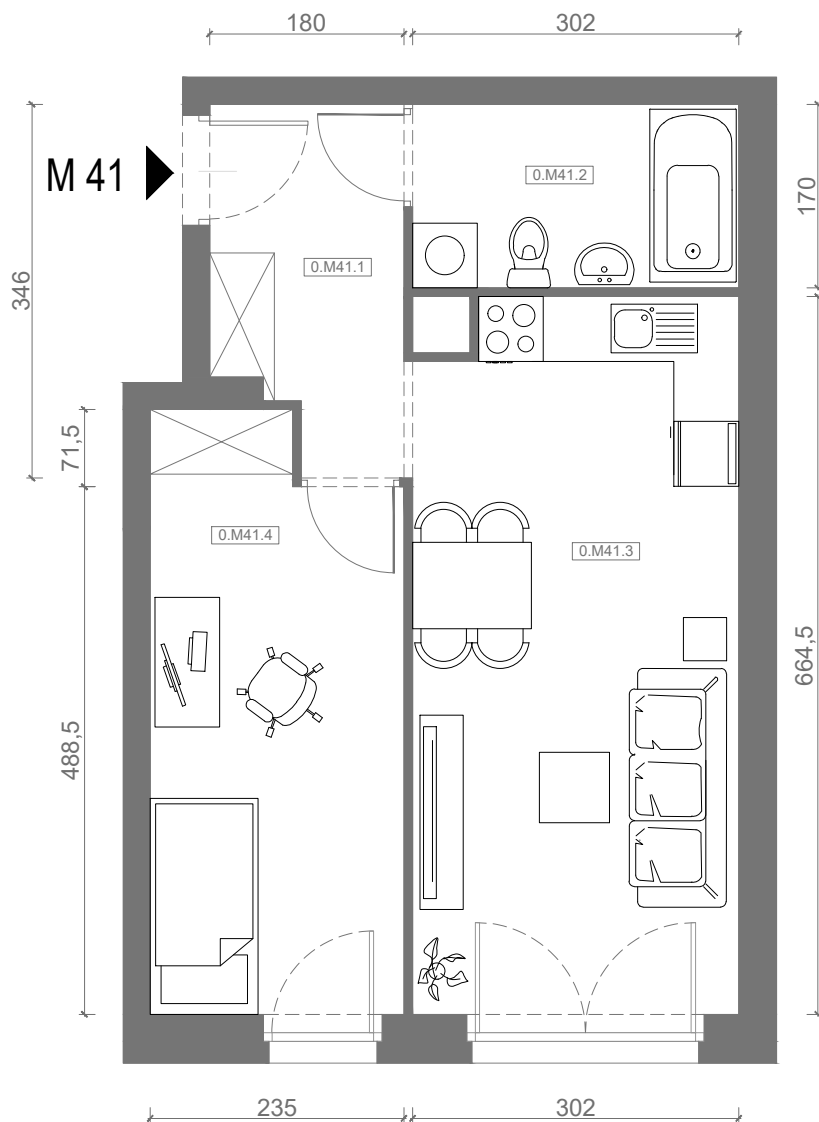

RZUT MIESZKANIA M41

kondygnacja: PARTER

ul. Białoruska 41 , Kraków

0.M41.1	komunikacja	5,40m ²
0.M41.2	łazienka	5,04m ²
0.M41.3	pokój dzienny + aneks kuchenny	19,50m ²
0.M41.4	sypialnia	12,26m ²
Razem powierzchnia mieszkania		42,20 m²

SKALA

do dyspozycji ogródek o powierzchni 46,65m²

RZUT MIESZKANIA M41 Z ARANŻACJĄ

kondygnacja: PARTER

ul. Białoruska 41 , Kraków

0.M41.1	komunikacja	5,40m ²
0.M41.2	łazienka	5,04m ²
0.M41.3	pokój dzienny + aneks kuchenny	19,50m ²
0.M41.4	sypialnia	12,26m ²
Razem powierzchnia mieszkania		42,20 m²

SKALA

do dyspozycji ogródek o powierzchni 46,65m²