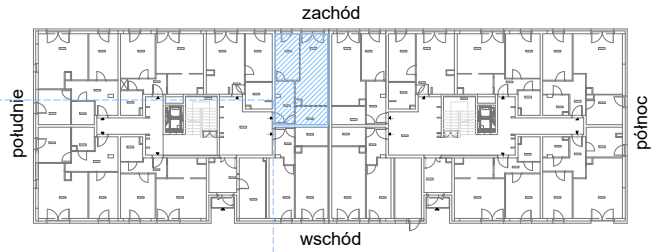

# RZUT MIESZKANIA M40

kondygnacja: PARTER

ul. Białoruska 41 , Kraków

0.M40.1	komunikacja	7,00m <sup>2</sup>
0.M40.2	sypialnia	9,54m <sup>2</sup>
0.M40.3	pokój dzienny + aneks kuchenny	17,53m <sup>2</sup>
0.M40.4	łazienka	5,04m <sup>2</sup>

**Razem powierzchnia mieszkania 39,11 m<sup>2</sup>**

SKALA

do dyspozycji ogródek o powierzchni 22,77m<sup>2</sup>

# RZUT MIESZKANIA M40 Z ARANŻACJĄ

kondygnacja: PARTER

ul. Białoruska 41 , Kraków

0.M40.1	komunikacja	7,00m <sup>2</sup>
0.M40.2	sypialnia	9,54m <sup>2</sup>
0.M40.3	pokój dzienny + aneks kuchenny	17,53m <sup>2</sup>
0.M40.4	łazienka	5,04m <sup>2</sup>