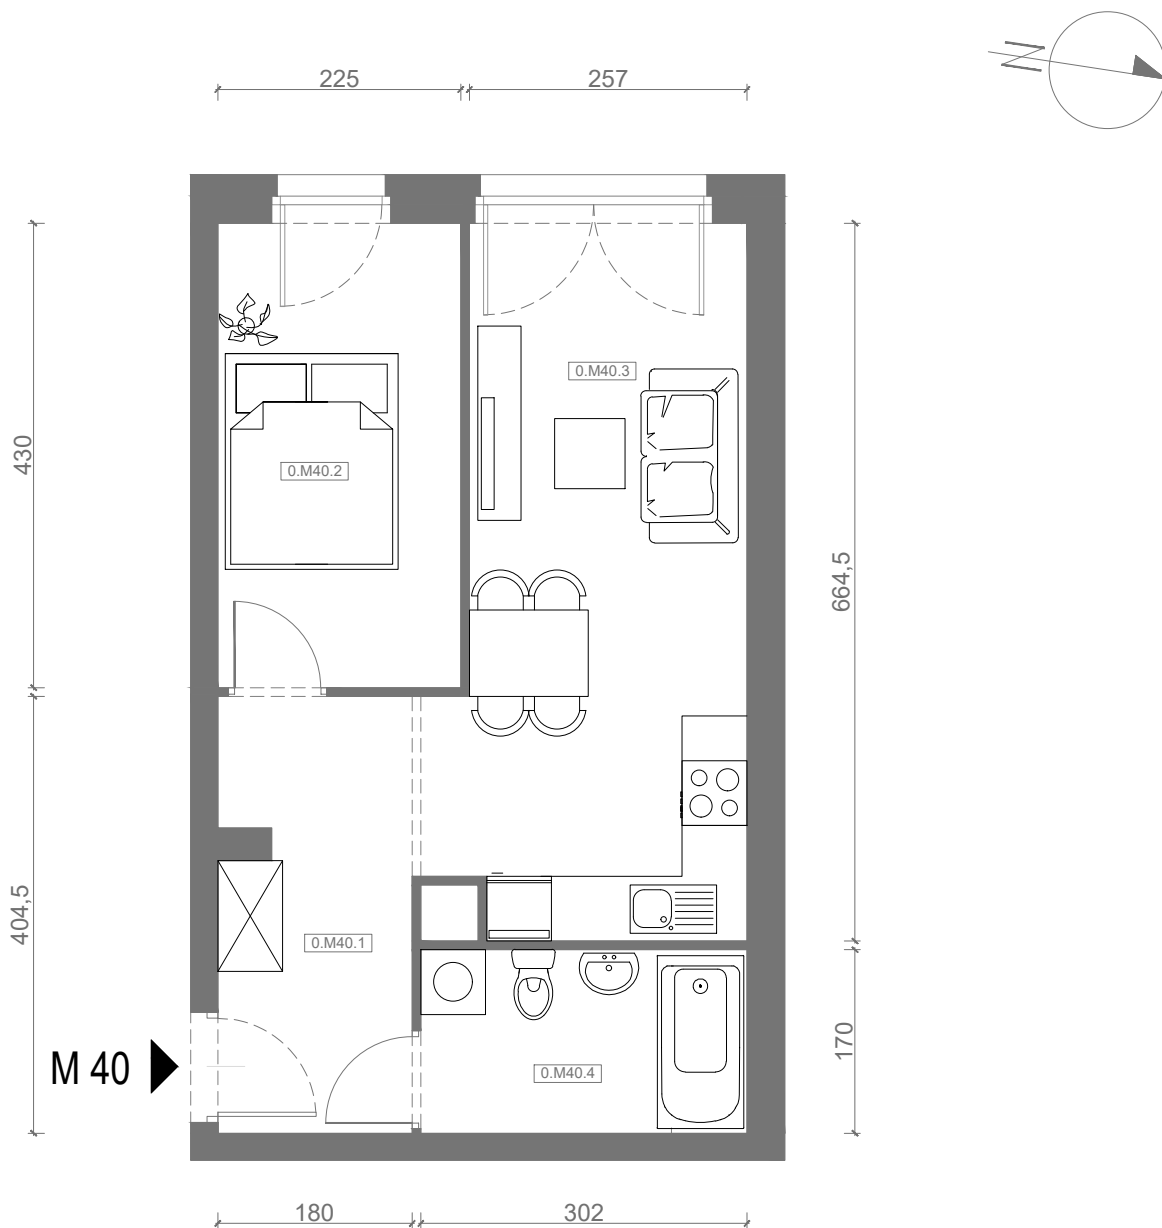

# RZUT MIESZKANIA M40

kondygnacja: PARTER

ul. Białoruska 41 , Kraków

0.M40.1	komunikacja	7,00m <sup>2</sup>
0.M40.2	sypialnia	9,54m <sup>2</sup>
0.M40.3	pokój dzienny + aneks kuchenny	17,53m <sup>2</sup>
0.M40.4	łazienka	5,04m <sup>2</sup>

**Razem powierzchnia mieszkania 39,11 m<sup>2</sup>**

SKALA

do dyspozycji ogródek o powierzchni 22,77m<sup>2</sup>

# RZUT MIESZKANIA M40 Z ARANŻACJĄ

kondygnacja: PARTER

ul. Białoruska 41 , Kraków

0.M40.1	komunikacja	7,00m <sup>2</sup>
0.M40.2	sypialnia	9,54m <sup>2</sup>
0.M40.3	pokój dzienny + aneks kuchenny	17,53m <sup>2</sup>
0.M40.4	łazienka	5,04m <sup>2</sup>