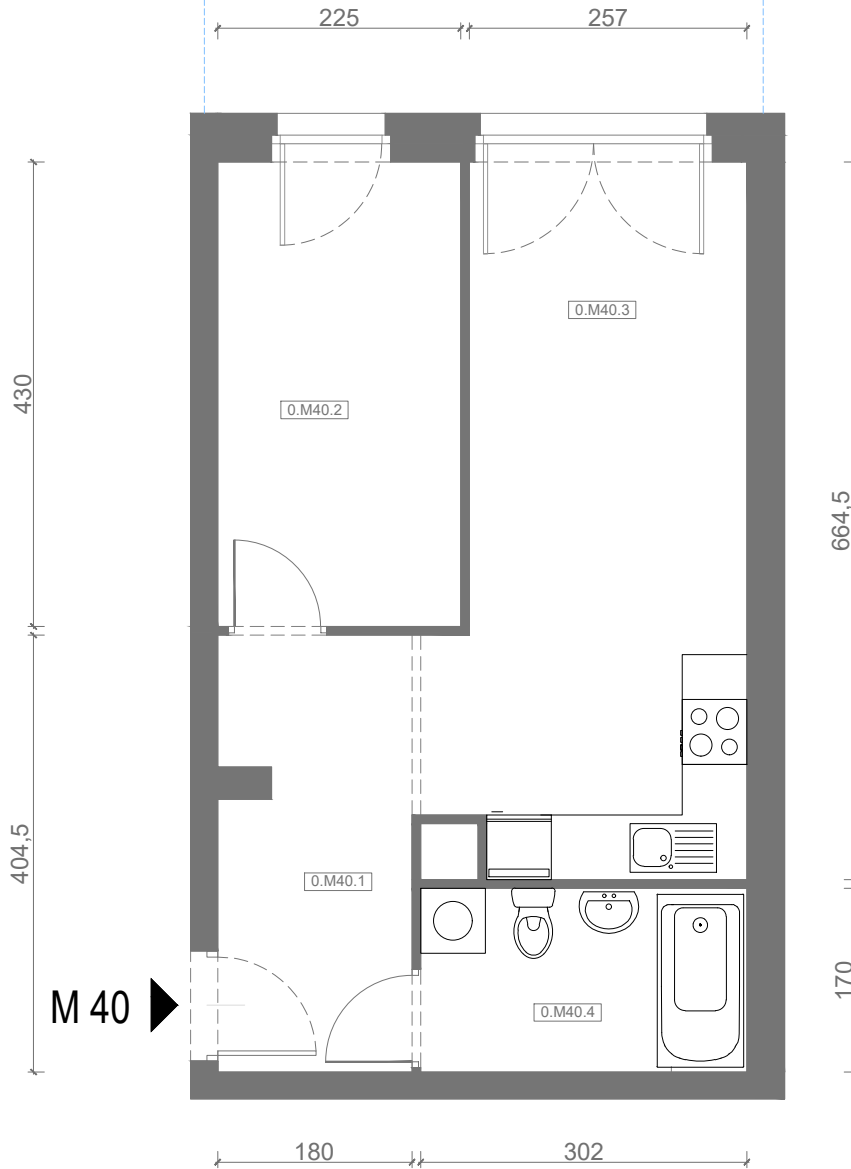

# RZUT MIESZKANIA M40

kondygnacja: PARTER

ul. Białoruska 41 , Kraków

0.M40.1	komunikacja	7,00m <sup>2</sup>
0.M40.2	sypialnia	9,54m <sup>2</sup>
0.M40.3	pokój dzienny + aneks kuchenny	17,53m <sup>2</sup>
0.M40.4	łazienka	5,04m <sup>2</sup>

**Razem powierzchnia mieszkania 39,11 m<sup>2</sup>**

SKALA

do dyspozycji ogródek o powierzchni 22,77m<sup>2</sup>

# RZUT MIESZKANIA M40 Z ARANŻACJĄ

kondygnacja: PARTER

ul. Białoruska 41 , Kraków

0.M40.1	komunikacja	7,00m <sup>2</sup>
0.M40.2	sypialnia	9,54m <sup>2</sup>
0.M40.3	pokój dzienny + aneks kuchenny	17,53m <sup>2</sup>
0.M40.4	łazienka	5,04m <sup>2</sup>