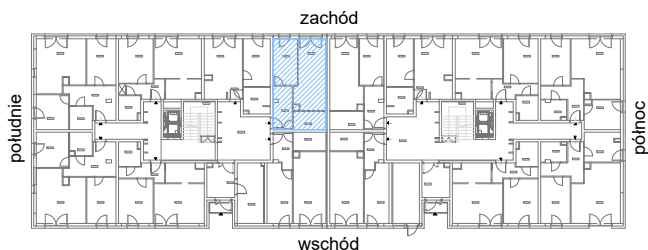

# RZUT MIESZKANIA M40

kondygnacja: PARTER

ul. Białoruska 41 , Kraków

0.M40.1	komunikacja	7,00m <sup>2</sup>
0.M40.2	sypialnia	9,54m <sup>2</sup>
0.M40.3	pokój dzienny + aneks kuchenny	17,53m <sup>2</sup>
0.M40.4	łazienka	5,04m <sup>2</sup>

**Razem powierzchnia mieszkania 39,11 m<sup>2</sup>**

SKALA

do dyspozycji ogródek o powierzchni 22,77m<sup>2</sup>

# RZUT MIESZKANIA M40 Z ARANŻACJĄ

kondygnacja: PARTER

ul. Białoruska 41 , Kraków

0.M40.1	komunikacja	7,00m <sup>2</sup>
0.M40.2	sypialnia	9,54m <sup>2</sup>
0.M40.3	pokój dzienny + aneks kuchenny	17,53m <sup>2</sup>
0.M40.4	łazienka	5,04m <sup>2</sup>