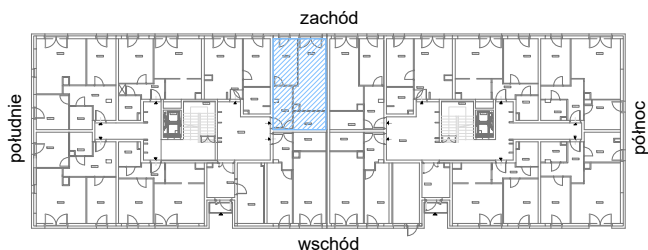

# RZUT MIESZKANIA M40

kondygnacja: PARTER

ul. Białoruska 41 , Kraków

0.M40.1	komunikacja	7,00m <sup>2</sup>
0.M40.2	sypialnia	9,54m <sup>2</sup>
0.M40.3	pokój dzienny + aneks kuchenny	17,53m <sup>2</sup>
0.M40.4	łazienka	5,04m <sup>2</sup>

# RZUT MIESZKANIA M40 Z ARANŻACJĄ

kondygnacja: PARTER

ul. Białoruska 41 , Kraków

0.M40.1	komunikacja	7,00m <sup>2</sup>
0.M40.2	sypialnia	9,54m <sup>2</sup>
0.M40.3	pokój dzienny + aneks kuchenny	17,53m <sup>2</sup>
0.M40.4	łazienka	5,04m <sup>2</sup>

**Razem powierzchnia mieszkania 39,11 m<sup>2</sup>**

SKALA

do dyspozycji ogródek o powierzchni 22,77m<sup>2</sup>