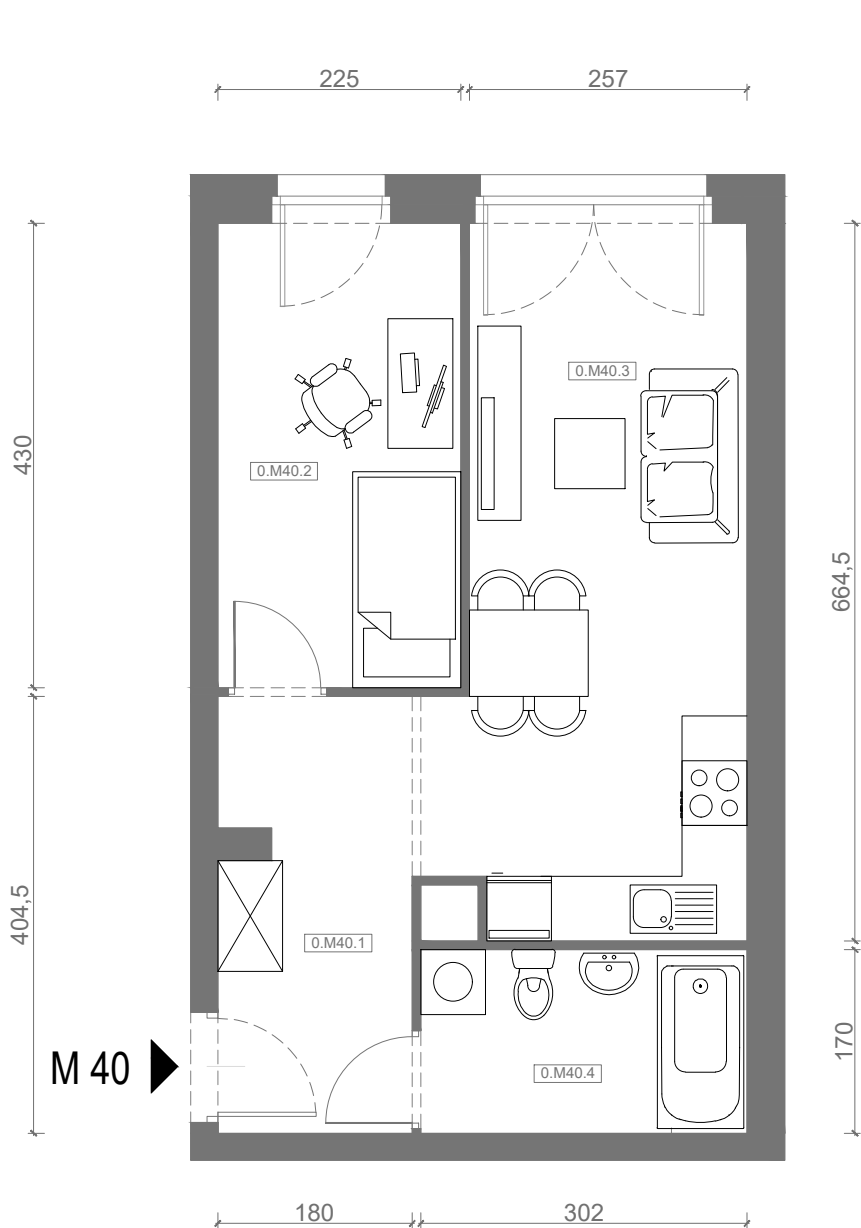

# RZUT MIESZKANIA M40

kondygnacja: PARTER

ul. Białoruska 41 , Kraków

0.M40.1	komunikacja	7,00m <sup>2</sup>
0.M40.2	sypialnia	9,54m <sup>2</sup>
0.M40.3	pokój dzienny + aneks kuchenny	17,53m <sup>2</sup>
0.M40.4	łazienka	5,04m <sup>2</sup>

# RZUT MIESZKANIA M40 Z ARANŻACJĄ

kondygnacja: PARTER

ul. Białoruska 41 , Kraków

0.M40.1	komunikacja	7,00m <sup>2</sup>
0.M40.2	sypialnia	9,54m <sup>2</sup>
0.M40.3	pokój dzienny + aneks kuchenny	17,53m <sup>2</sup>
0.M40.4	łazienka	5,04m <sup>2</sup>

**Razem powierzchnia mieszkania 39,11 m<sup>2</sup>**

SKALA

do dyspozycji ogródek o powierzchni 22,77m<sup>2</sup>