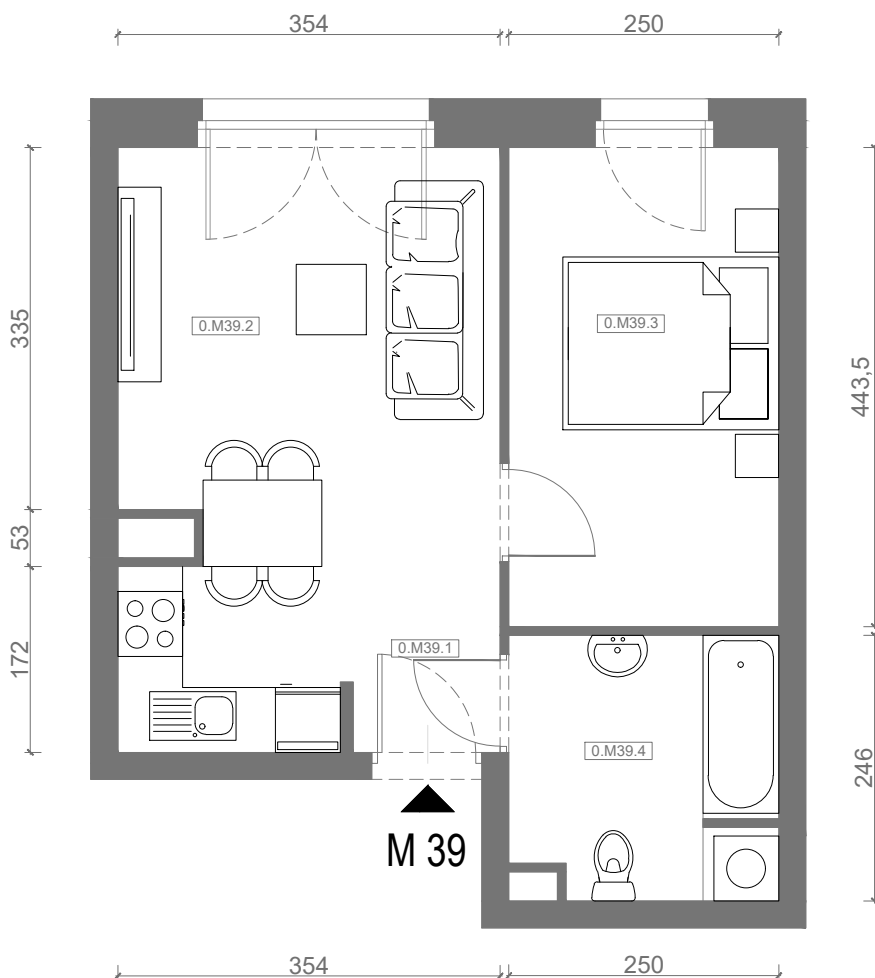

# RZUT MIESZKANIA M39

kondygnacja: PARTER

ul. Białoruska 41 , Kraków

0.M39.1	komunikacja	1,54m <sup>2</sup>
0.M39.2	pokój dzienny + aneks kuchenny	17,54m <sup>2</sup>
0.M39.3	sypialnia	10,94m <sup>2</sup>
0.M39.4	łazienka	5,86m <sup>2</sup>
<b>Razem powierzchnia mieszkania</b>		<b>35,88 m<sup>2</sup></b>

SKALA

do dyspozycji ogródek o powierzchni 28,03m<sup>2</sup>

# RZUT MIESZKANIA M39 Z ARANŻACJĄ

kondygnacja: PARTER

ul. Białoruska 41 , Kraków

0.M39.1	komunikacja	1,54m <sup>2</sup>
0.M39.2	pokój dzienny + aneks kuchenny	17,54m <sup>2</sup>
0.M39.3	sypialnia	10,94m <sup>2</sup>
0.M39.4	łazienka	5,86m <sup>2</sup>
<b>Razem powierzchnia mieszkania</b>		<b>35,88 m<sup>2</sup></b>