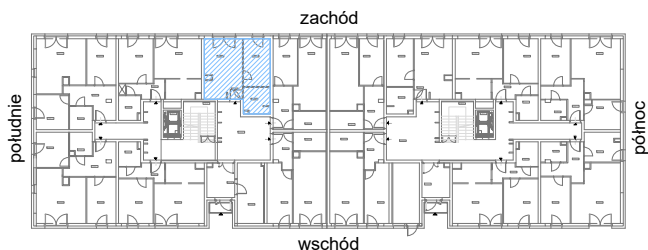

# RZUT MIESZKANIA M39

kondygnacja: PARTER

ul. Białoruska 41 , Kraków

0.M39.1	komunikacja	1,54m <sup>2</sup>
0.M39.2	pokój dzienny + aneks kuchenny	17,54m <sup>2</sup>
0.M39.3	sypialnia	10,94m <sup>2</sup>
0.M39.4	łazienka	5,86m <sup>2</sup>
<b>Razem powierzchnia mieszkania</b>		<b>35,88 m<sup>2</sup></b>

# RZUT MIESZKANIA M39 Z ARANŻACJĄ

kondygnacja: PARTER

ul. Białoruska 41 , Kraków

0.M39.1	komunikacja	1,54m <sup>2</sup>
0.M39.2	pokój dzienny + aneks kuchenny	17,54m <sup>2</sup>
0.M39.3	sypialnia	10,94m <sup>2</sup>
0.M39.4	łazienka	5,86m <sup>2</sup>
<b>Razem powierzchnia mieszkania</b>		<b>35,88 m<sup>2</sup></b>

SKALA

do dyspozycji ogródek o powierzchni 28,03m<sup>2</sup>