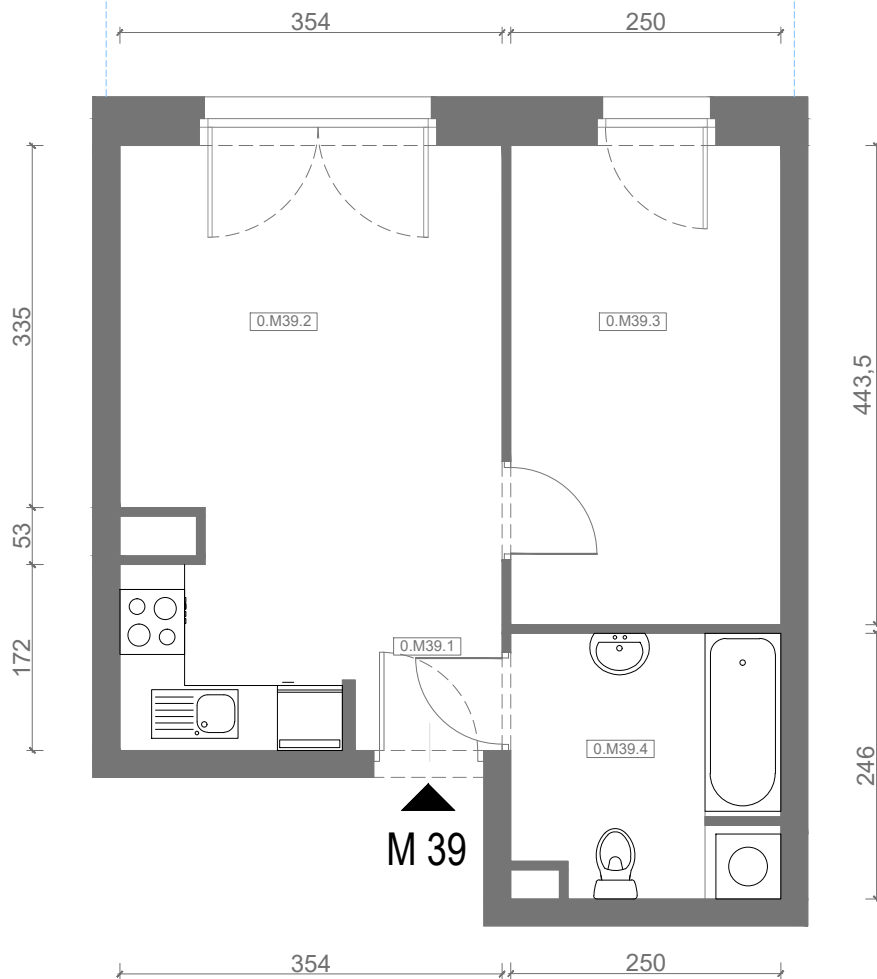

# RZUT MIESZKANIA M39

kondygnacja: PARTER

ul. Białoruska 41 , Kraków

0.M39.1	komunikacja	1,54m <sup>2</sup>
0.M39.2	pokój dzienny + aneks kuchenny	17,54m <sup>2</sup>
0.M39.3	sypialnia	10,94m <sup>2</sup>
0.M39.4	łazienka	5,86m <sup>2</sup>
<b>Razem powierzchnia mieszkania</b>		<b>35,88 m<sup>2</sup></b>

SKALA

do dyspozycji ogródek o powierzchni 28,03m<sup>2</sup>

# RZUT MIESZKANIA M39 Z ARANŻACJĄ

kondygnacja: PARTER

ul. Białoruska 41 , Kraków

0.M39.1	komunikacja	1,54m <sup>2</sup>
0.M39.2	pokój dzienny + aneks kuchenny	17,54m <sup>2</sup>
0.M39.3	sypialnia	10,94m <sup>2</sup>
0.M39.4	łazienka	5,86m <sup>2</sup>
<b>Razem powierzchnia mieszkania</b>		<b>35,88 m<sup>2</sup></b>