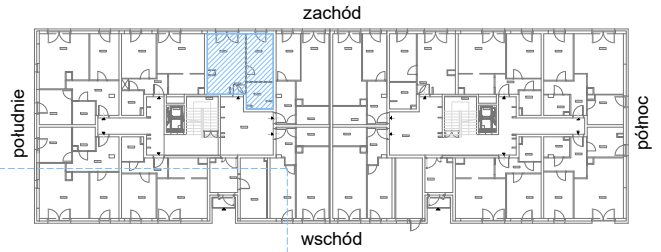

# RZUT MIESZKANIA M39

kondygnacja: PARTER

ul. Białoruska 41 , Kraków

0.M39.1	komunikacja	1,54m <sup>2</sup>
0.M39.2	pokój dzienny + aneks kuchenny	17,54m <sup>2</sup>
0.M39.3	sypialnia	10,94m <sup>2</sup>
0.M39.4	łazienka	5,86m <sup>2</sup>
<b>Razem powierzchnia mieszkania</b>		<b>35,88 m<sup>2</sup></b>

SKALA

do dyspozycji ogródek o powierzchni 28,03m<sup>2</sup>

# RZUT MIESZKANIA M39 Z ARANŻACJĄ

kondygnacja: PARTER

ul. Białoruska 41 , Kraków

0.M39.1	komunikacja	1,54m <sup>2</sup>
0.M39.2	pokój dzienny + aneks kuchenny	17,54m <sup>2</sup>
0.M39.3	sypialnia	10,94m <sup>2</sup>
0.M39.4	łazienka	5,86m <sup>2</sup>
<b>Razem powierzchnia mieszkania</b>		<b>35,88 m<sup>2</sup></b>