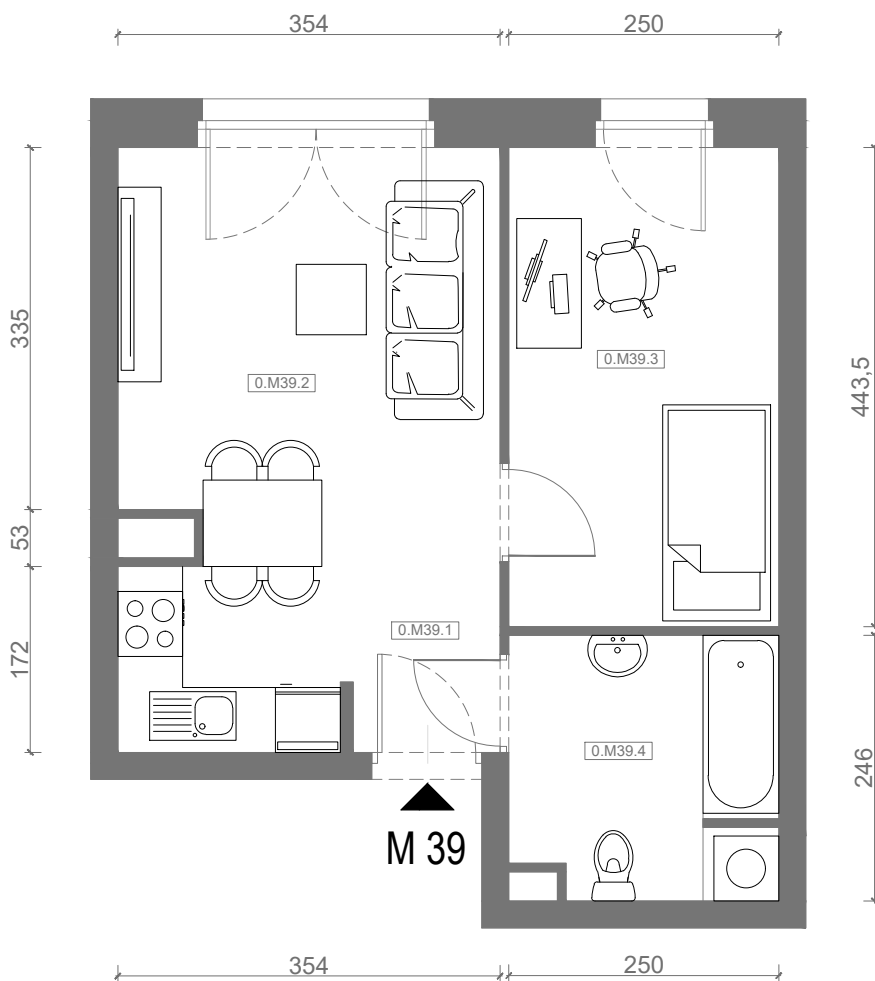

# RZUT MIESZKANIA M39

kondygnacja: PARTER

ul. Białoruska 41 , Kraków

0.M39.1	komunikacja	1,54m <sup>2</sup>
0.M39.2	pokój dzienny + aneks kuchenny	17,54m <sup>2</sup>
0.M39.3	sypialnia	10,94m <sup>2</sup>
0.M39.4	łazienka	5,86m <sup>2</sup>
<b>Razem powierzchnia mieszkania</b>		<b>35,88 m<sup>2</sup></b>

# RZUT MIESZKANIA M39 Z ARANŻACJĄ

kondygnacja: PARTER

ul. Białoruska 41 , Kraków

0.M39.1	komunikacja	1,54m <sup>2</sup>
0.M39.2	pokój dzienny + aneks kuchenny	17,54m <sup>2</sup>
0.M39.3	sypialnia	10,94m <sup>2</sup>
0.M39.4	łazienka	5,86m <sup>2</sup>
<b>Razem powierzchnia mieszkania</b>		<b>35,88 m<sup>2</sup></b>

SKALA

do dyspozycji ogródek o powierzchni 28,03m<sup>2</sup>