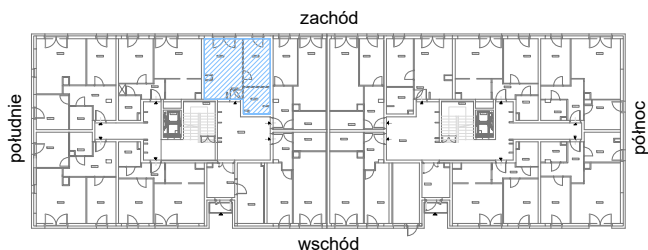

# RZUT MIESZKANIA M39

kondygnacja: PARTER

ul. Białoruska 41 , Kraków

0.M39.1	komunikacja	1,54m <sup>2</sup>
0.M39.2	pokój dzienny + aneks kuchenny	17,54m <sup>2</sup>
0.M39.3	sypialnia	10,94m <sup>2</sup>
0.M39.4	łazienka	5,86m <sup>2</sup>
<b>Razem powierzchnia mieszkania</b>		<b>35,88 m<sup>2</sup></b>

SKALA

do dyspozycji ogródek o powierzchni 28,03m<sup>2</sup>

# RZUT MIESZKANIA M39 Z ARANŻACJĄ

kondygnacja: PARTER

ul. Białoruska 41 , Kraków

0.M39.1	komunikacja	1,54m <sup>2</sup>
0.M39.2	pokój dzienny + aneks kuchenny	17,54m <sup>2</sup>
0.M39.3	sypialnia	10,94m <sup>2</sup>
0.M39.4	łazienka	5,86m <sup>2</sup>
<b>Razem powierzchnia mieszkania</b>		<b>35,88 m<sup>2</sup></b>