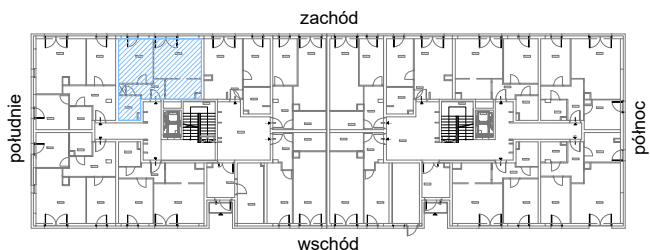

# RZUT MIESZKANIA M38

kondygnacja: PARTER

ul. Białoruska 41, Kraków

0.M38.1	<i>komunikacja</i>	5,47m <sup>2</sup>
0.M38.2	<i>łazienka</i>	4,33m <sup>2</sup>
0.M38.3	<i>sypialnia</i>	13,03m <sup>2</sup>
0.M38.4	<i>pokój dzienny + aneks kuchenny</i>	22,21m <sup>2</sup>
<b>Razem powierzchnia mieszkania</b>		<b>45,04 m<sup>2</sup></b>

SKALA

do dyspozycji ogródek o powierzchni 34,89m<sup>2</sup>

# RZUT MIESZKANIA M38 Z ARANŻACJĄ

kondygnacja: PARTER

ul. Białoruska 41 , Kraków

0.M38.1	<i>komunikacja</i>	5,47m <sup>2</sup>
0.M38.2	<i>łazienka</i>	4,33m <sup>2</sup>
0.M38.3	<i>sypialnia</i>	13,03m <sup>2</sup>
0.M38.4	<i>pokój dzienny + aneks kuchenny</i>	22,21m <sup>2</sup>
<b>Razem powierzchnia mieszkania</b>		<b>45,04 m<sup>2</sup></b>