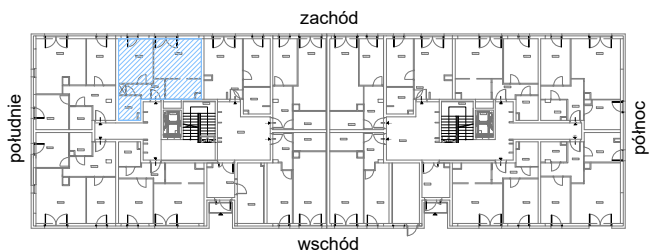

# RZUT MIESZKANIA M38

kondygnacja: PARTER

ul. Białoruska 41, Kraków

0.M38.1	<i>komunikacja</i>	5,47m <sup>2</sup>
0.M38.2	<i>łazienka</i>	4,33m <sup>2</sup>
0.M38.3	<i>sypialnia</i>	13,03m <sup>2</sup>
0.M38.4	<i>pokój dzienny + aneks kuchenny</i>	22,21m <sup>2</sup>
<b>Razem powierzchnia mieszkania</b>		<b>45,04 m<sup>2</sup></b>

# RZUT MIESZKANIA M38 Z ARANŻACJĄ

kondygnacja: PARTER

ul. Białoruska 41 , Kraków

0.M38.1	<i>komunikacja</i>	5,47m <sup>2</sup>
0.M38.2	<i>łazienka</i>	4,33m <sup>2</sup>
0.M38.3	<i>sypialnia</i>	13,03m <sup>2</sup>
0.M38.4	<i>pokój dzienny + aneks kuchenny</i>	22,21m <sup>2</sup>
<b>Razem powierzchnia mieszkania</b>		<b>45,04 m<sup>2</sup></b>

SKALA

do dyspozycji ogródek o powierzchni 34,89m<sup>2</sup>