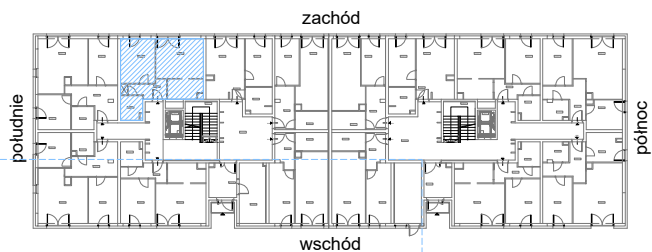

# RZUT MIESZKANIA M38

kondygnacja: PARTER

ul. Białoruska 41, Kraków

0.M38.1	<i>komunikacja</i>	5,47m <sup>2</sup>
0.M38.2	<i>łazienka</i>	4,33m <sup>2</sup>
0.M38.3	<i>sypialnia</i>	13,03m <sup>2</sup>
0.M38.4	<i>pokój dzienny + aneks kuchenny</i>	22,21m <sup>2</sup>
<b>Razem powierzchnia mieszkania</b>		<b>45,04 m<sup>2</sup></b>

SKALA

do dyspozycji ogródek o powierzchni 34,89m<sup>2</sup>

# RZUT MIESZKANIA M38 Z ARANŻACJĄ

kondygnacja: PARTER

ul. Białoruska 41 , Kraków

0.M38.1	<i>komunikacja</i>	5,47m <sup>2</sup>
0.M38.2	<i>łazienka</i>	4,33m <sup>2</sup>
0.M38.3	<i>sypialnia</i>	13,03m <sup>2</sup>
0.M38.4	<i>pokój dzienny + aneks kuchenny</i>	22,21m <sup>2</sup>
<b>Razem powierzchnia mieszkania</b>		<b>45,04 m<sup>2</sup></b>