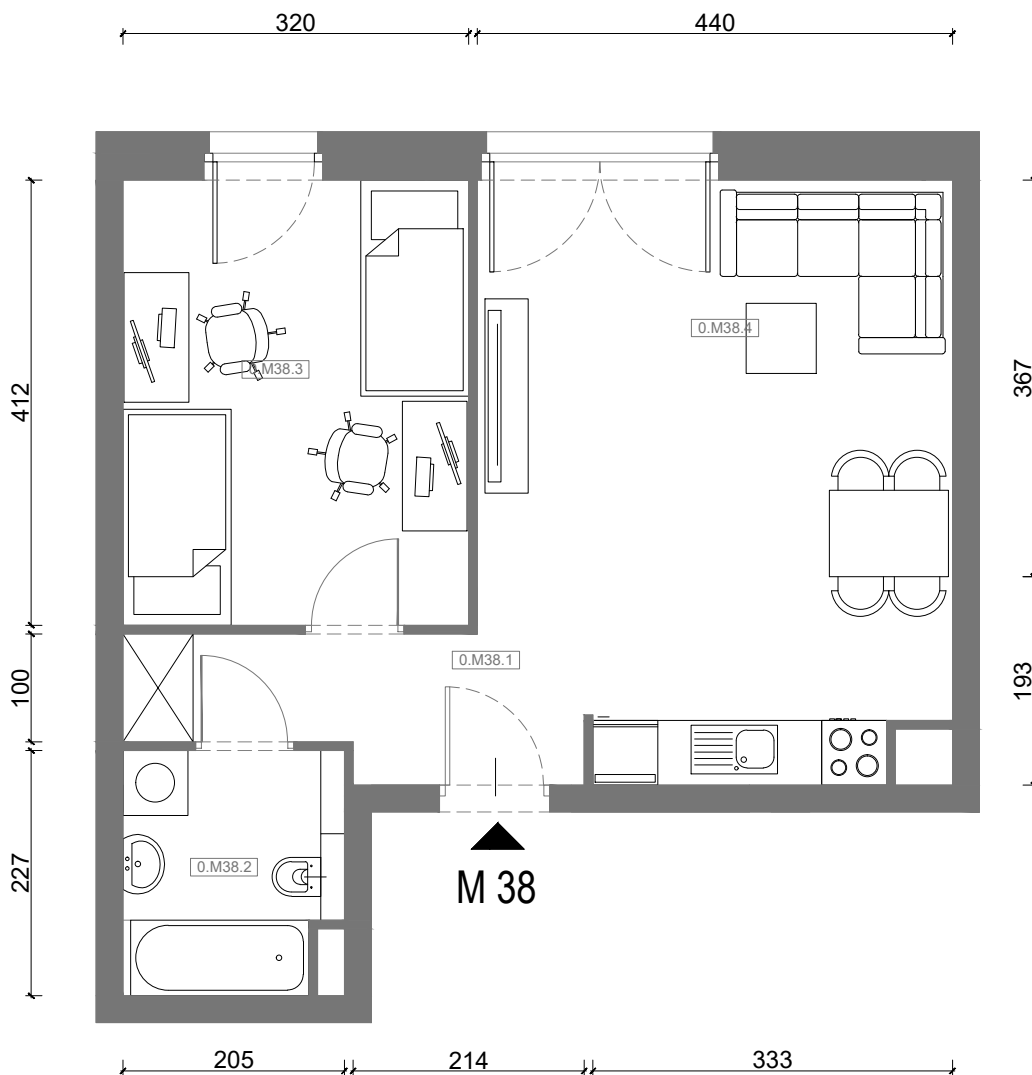

# RZUT MIESZKANIA M38

kondygnacja: PARTER

ul. Białoruska 41, Kraków

0.M38.1	<i>komunikacja</i>	5,47m <sup>2</sup>
0.M38.2	<i>łazienka</i>	4,33m <sup>2</sup>
0.M38.3	<i>sypialnia</i>	13,03m <sup>2</sup>
0.M38.4	<i>pokój dzienny + aneks kuchenny</i>	22,21m <sup>2</sup>
<b>Razem powierzchnia mieszkania</b>		<b>45,04 m<sup>2</sup></b>

# RZUT MIESZKANIA M38 Z ARANŻACJĄ

kondygnacja: PARTER

ul. Białoruska 41 , Kraków

0.M38.1	<i>komunikacja</i>	5,47m <sup>2</sup>
0.M38.2	<i>łazienka</i>	4,33m <sup>2</sup>
0.M38.3	<i>sypialnia</i>	13,03m <sup>2</sup>
0.M38.4	<i>pokój dzienny + aneks kuchenny</i>	22,21m <sup>2</sup>
<b>Razem powierzchnia mieszkania</b>		<b>45,04 m<sup>2</sup></b>

SKALA

do dyspozycji ogródek o powierzchni 34,89m<sup>2</sup>