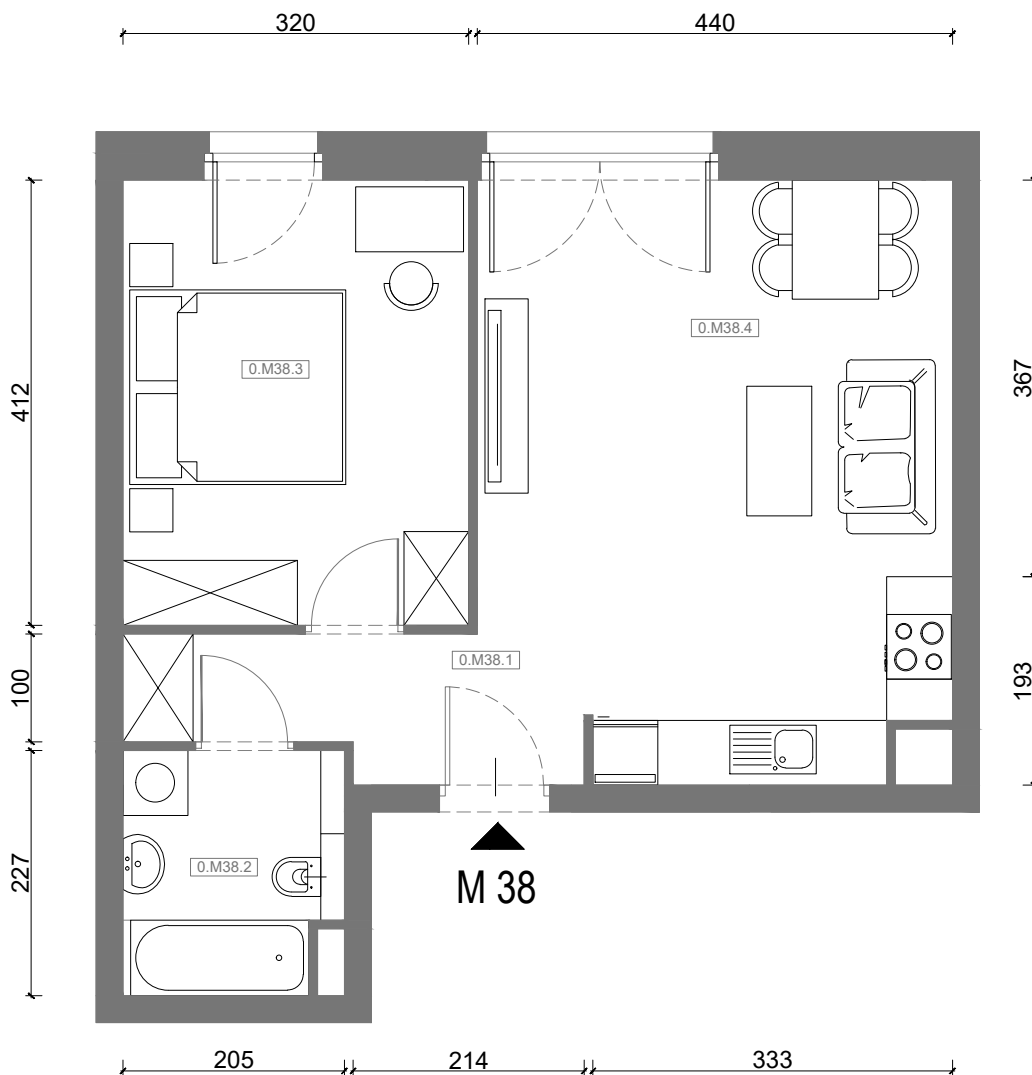

# RZUT MIESZKANIA M38

kondygnacja: PARTER

ul. Białoruska 41, Kraków

0.M38.1	<i>komunikacja</i>	5,47m <sup>2</sup>
0.M38.2	<i>łazienka</i>	4,33m <sup>2</sup>
0.M38.3	<i>sypialnia</i>	13,03m <sup>2</sup>
0.M38.4	<i>pokój dzienny + aneks kuchenny</i>	22,21m <sup>2</sup>
<b>Razem powierzchnia mieszkania</b>		<b>45,04 m<sup>2</sup></b>

SKALA

do dyspozycji ogródek o powierzchni 34,89m<sup>2</sup>

# RZUT MIESZKANIA M38 Z ARANŻACJĄ

kondygnacja: PARTER

ul. Białoruska 41 , Kraków

0.M38.1	<i>komunikacja</i>	5,47m <sup>2</sup>
0.M38.2	<i>łazienka</i>	4,33m <sup>2</sup>
0.M38.3	<i>sypialnia</i>	13,03m <sup>2</sup>
0.M38.4	<i>pokój dzienny + aneks kuchenny</i>	22,21m <sup>2</sup>
<b>Razem powierzchnia mieszkania</b>		<b>45,04 m<sup>2</sup></b>