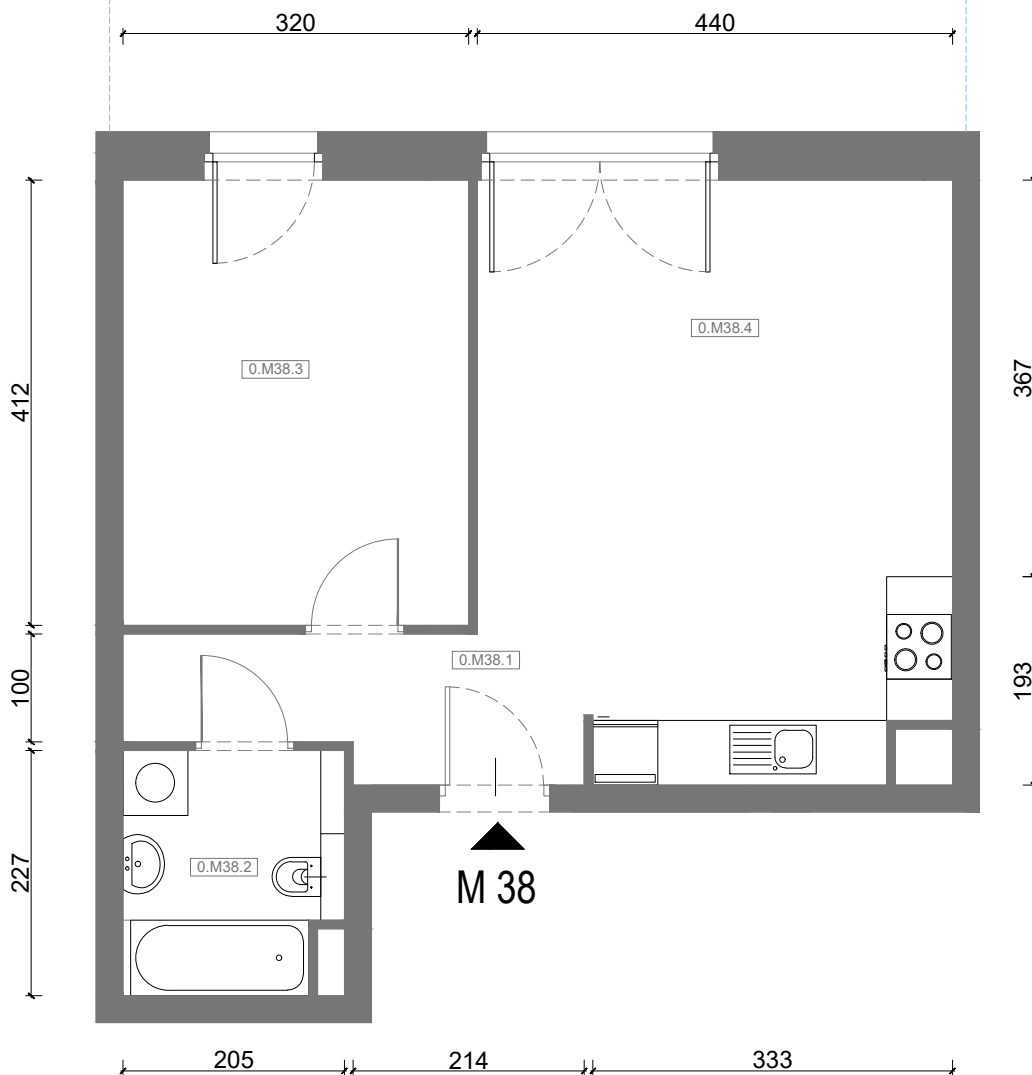

# RZUT MIESZKANIA M38

kondygnacja: PARTER

ul. Białoruska 41, Kraków

0.M38.1	<i>komunikacja</i>	5,47m <sup>2</sup>
0.M38.2	<i>łazienka</i>	4,33m <sup>2</sup>
0.M38.3	<i>sypialnia</i>	13,03m <sup>2</sup>
0.M38.4	<i>pokój dzienny + aneks kuchenny</i>	22,21m <sup>2</sup>
<b>Razem powierzchnia mieszkania</b>		<b>45,04 m<sup>2</sup></b>

SKALA

do dyspozycji ogródek o powierzchni 34,89m<sup>2</sup>

# RZUT MIESZKANIA M38 Z ARANŻACJĄ

kondygnacja: PARTER

ul. Białoruska 41 , Kraków

0.M38.1	<i>komunikacja</i>	5,47m <sup>2</sup>
0.M38.2	<i>łazienka</i>	4,33m <sup>2</sup>
0.M38.3	<i>sypialnia</i>	13,03m <sup>2</sup>
0.M38.4	<i>pokój dzienny + aneks kuchenny</i>	22,21m <sup>2</sup>
<b>Razem powierzchnia mieszkania</b>		<b>45,04 m<sup>2</sup></b>