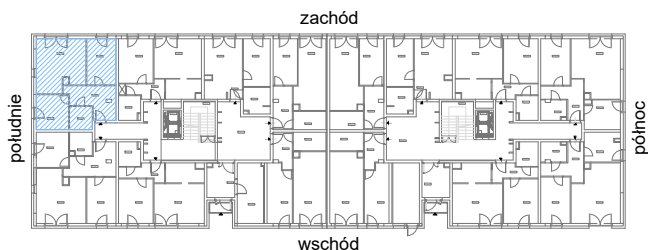

RZUT MIESZKANIA M37

kondygnacja: PARTER

ul. Białoruska 41 , Kraków

0.M37.1	<i>komunikacja</i>	10,89m ²
0.M37.2	<i>łazienka</i>	4,17m ²
0.M37.3	<i>sypialnia I</i>	9,61m ²
0.M37.4	<i>pokój dzienny + aneks kuchenny</i>	20,89m ²
0.M37.5	<i>sypialnia II</i>	11,39m ²
Razem powierzchnia mieszkania		56,95 m²

SKALA

do dyspozycji ogródek o powierzchni 54,49m²

RZUT MIESZKANIA M37 Z ARANŻACJĄ

kondygnacja: PARTER

ul. Białoruska 41 , Kraków

0.M37.1	komunikacja	10,89m ²
0.M37.2	łazienka	4,17m ²
0.M37.3	sypialnia I	9,61m ²
0.M37.4	pokój dzienny + aneks kuchenny	20,89m ²
0.M37.5	sypialnia II	11,39m ²
Razem powierzchnia mieszkania		56,95 m²

SKALA

do dyspozycji ogródek o powierzchni 54,49m²