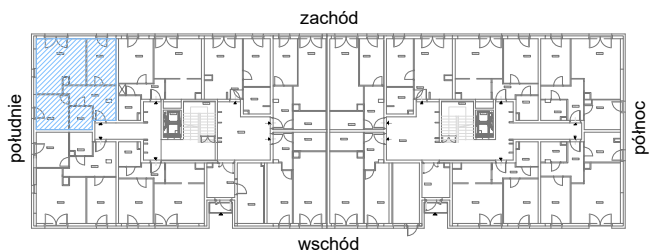

RZUT MIESZKANIA M37

kondygnacja: PARTER

ul. Białoruska 41 , Kraków

0.M37.1	<i>komunikacja</i>	10,89m ²
0.M37.2	<i>łazienka</i>	4,17m ²
0.M37.3	<i>sypialnia I</i>	9,61m ²
0.M37.4	<i>pokój dzienny + aneks kuchenny</i>	20,89m ²
0.M37.5	<i>sypialnia II</i>	11,39m ²
Razem powierzchnia mieszkania		56,95 m²

SKALA

do dyspozycji ogródek o powierzchni 54,49m²

RZUT MIESZKANIA M37 Z ARANŻACJĄ

kondygnacja: PARTER

ul. Białoruska 41 , Kraków

0.M37.1	komunikacja	10,89m ²
0.M37.2	łazienka	4,17m ²
0.M37.3	sypialnia I	9,61m ²
0.M37.4	pokój dzienny + aneks kuchenny	20,89m ²
0.M37.5	sypialnia II	11,39m ²
Razem powierzchnia mieszkania		56,95 m²

SKALA

do dyspozycji ogródek o powierzchni 54,49m²