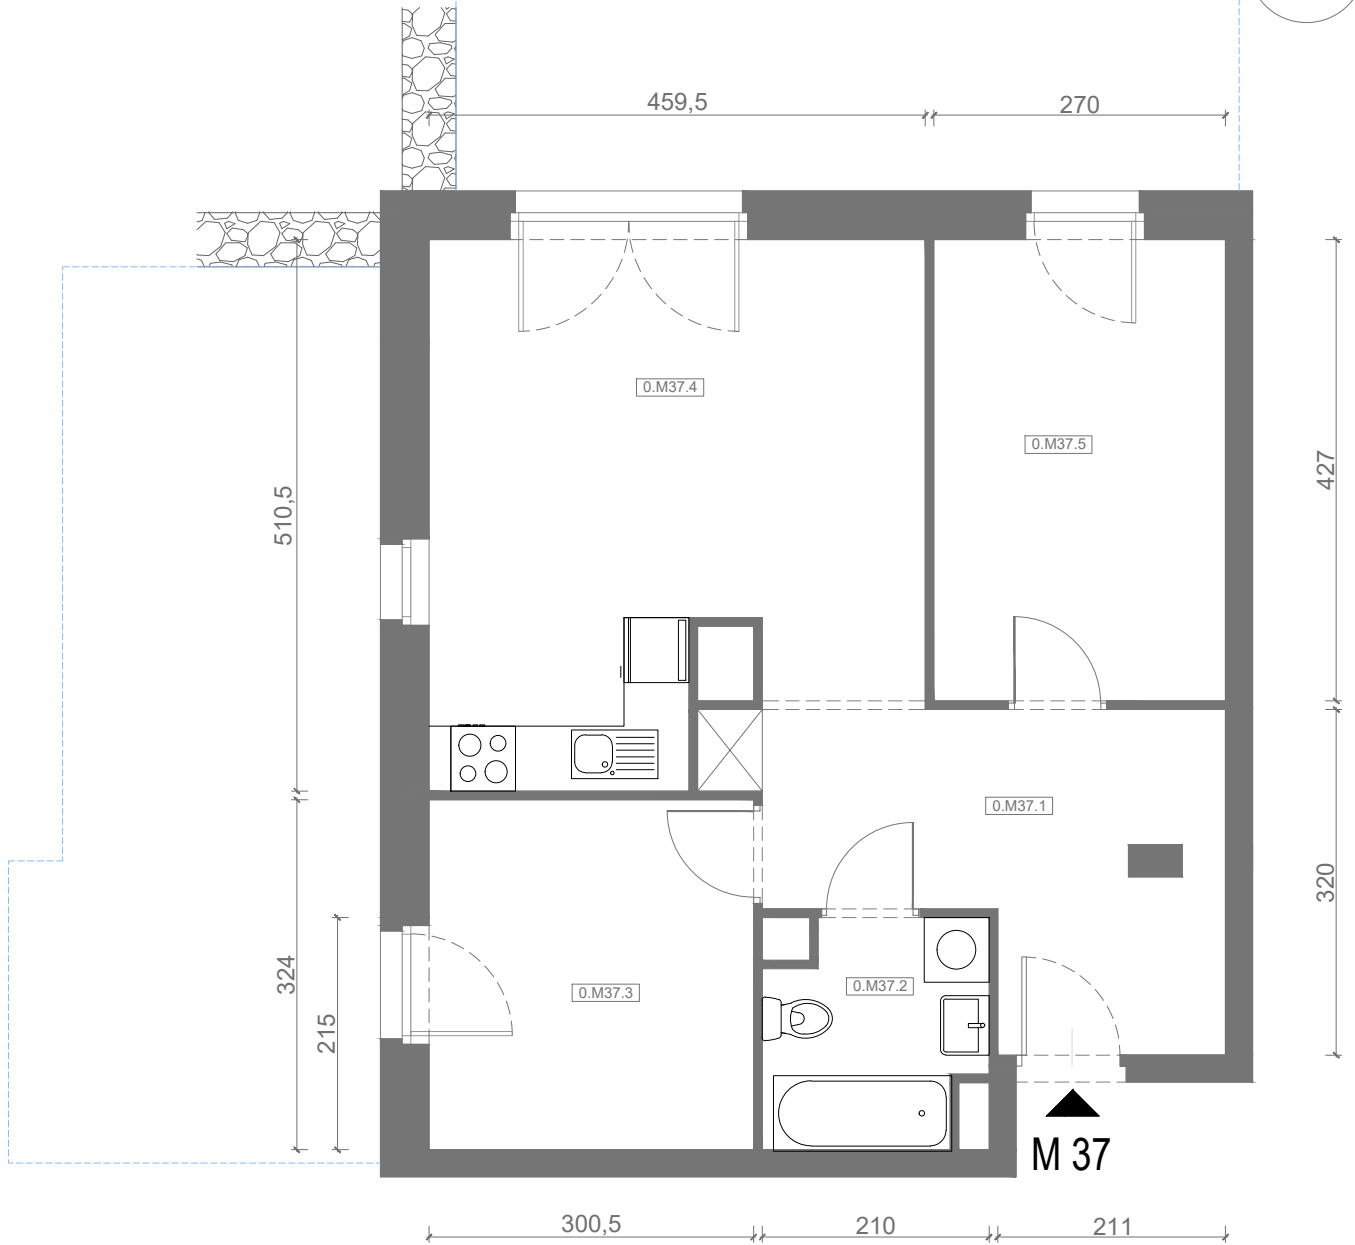

RZUT MIESZKANIA M37

kondygnacja: PARTER

ul. Białoruska 41 , Kraków

0.M37.1	<i>komunikacja</i>	10,89m ²
0.M37.2	<i>łazienka</i>	4,17m ²
0.M37.3	<i>sypialnia I</i>	9,61m ²
0.M37.4	<i>pokój dzienny + aneks kuchenny</i>	20,89m ²
0.M37.5	<i>sypialnia II</i>	11,39m ²
Razem powierzchnia mieszkania		56,95 m²

SKALA

do dyspozycji ogródek o powierzchni 54,49m²

RZUT MIESZKANIA M37 Z ARANŻACJĄ

kondygnacja: PARTER

ul. Białoruska 41 , Kraków

0.M37.1	komunikacja	10,89m ²
0.M37.2	łazienka	4,17m ²
0.M37.3	sypialnia I	9,61m ²
0.M37.4	pokój dzienny + aneks kuchenny	20,89m ²
0.M37.5	sypialnia II	11,39m ²
Razem powierzchnia mieszkania		56,95 m²

SKALA

do dyspozycji ogródek o powierzchni 54,49m²