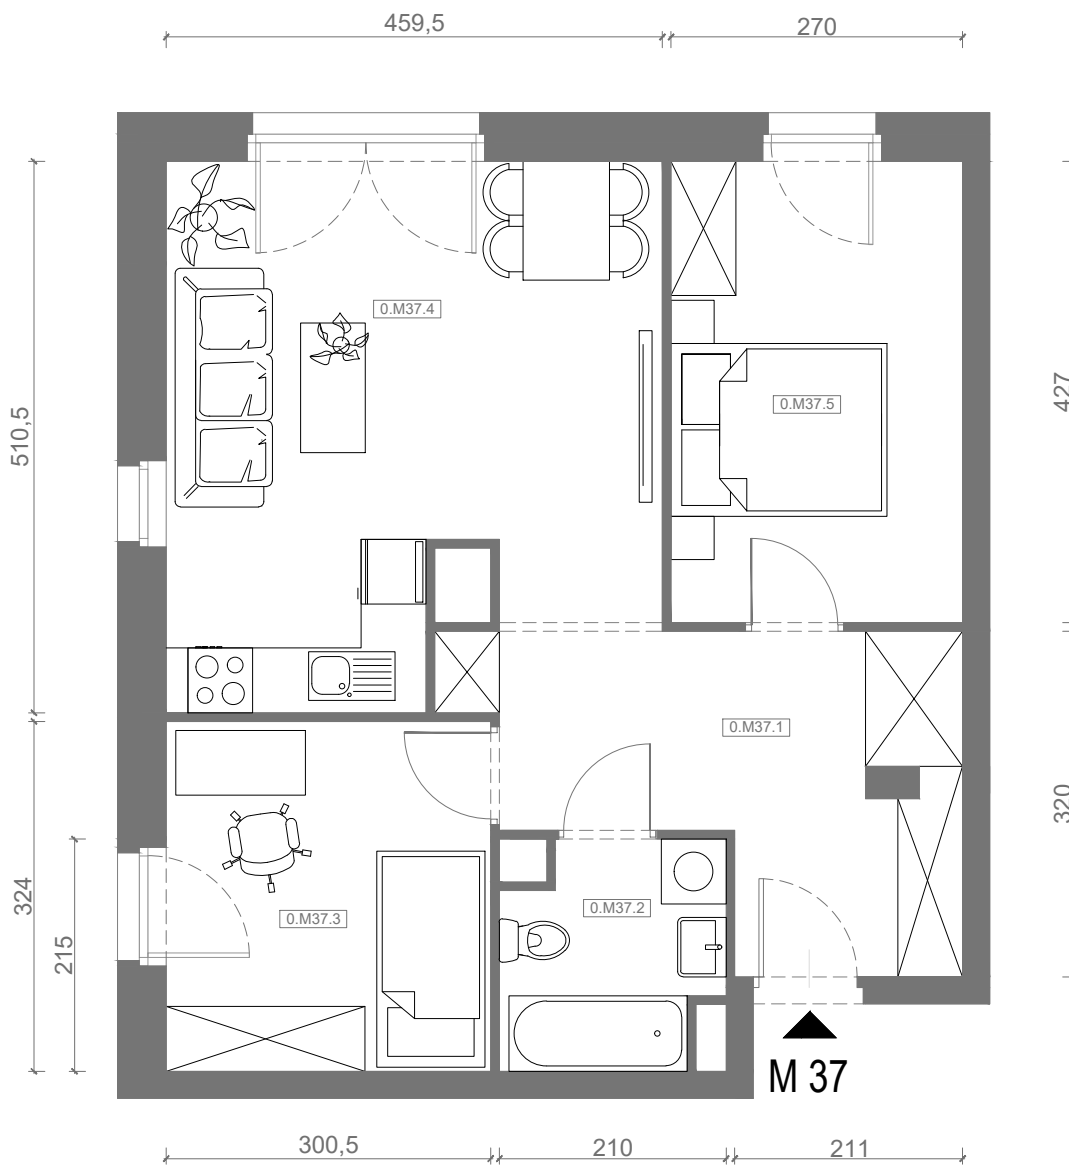

RZUT MIESZKANIA M37

kondygnacja: PARTER

ul. Białoruska 41 , Kraków

0.M37.1	<i>komunikacja</i>	10,89m ²
0.M37.2	<i>łazienka</i>	4,17m ²
0.M37.3	<i>sypialnia I</i>	9,61m ²
0.M37.4	<i>pokój dzienny + aneks kuchenny</i>	20,89m ²
0.M37.5	<i>sypialnia II</i>	11,39m ²
Razem powierzchnia mieszkania		56,95 m²

SKALA

do dyspozycji ogródek o powierzchni 54,49m²

RZUT MIESZKANIA M37 Z ARANŻACJĄ

kondygnacja: PARTER

ul. Białoruska 41 , Kraków

0.M37.1	komunikacja	10,89m ²
0.M37.2	łazienka	4,17m ²
0.M37.3	sypialnia I	9,61m ²
0.M37.4	pokój dzienny + aneks kuchenny	20,89m ²
0.M37.5	sypialnia II	11,39m ²
Razem powierzchnia mieszkania		56,95 m²

SKALA

do dyspozycji ogródek o powierzchni 54,49m²