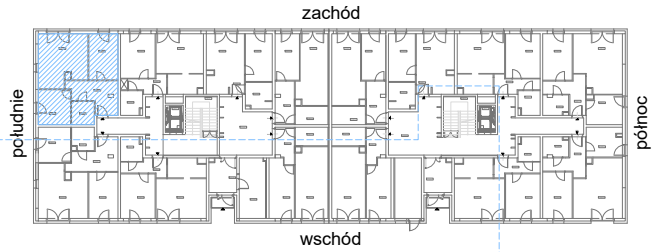

RZUT MIESZKANIA M37

kondygnacja: PARTER

ul. Białoruska 41 , Kraków

0.M37.1	<i>komunikacja</i>	10,89m ²
0.M37.2	<i>łazienka</i>	4,17m ²
0.M37.3	<i>sypialnia I</i>	9,61m ²
0.M37.4	<i>pokój dzienny + aneks kuchenny</i>	20,89m ²
0.M37.5	<i>sypialnia II</i>	11,39m ²
Razem powierzchnia mieszkania		56,95 m²

SKALA

do dyspozycji ogródek o powierzchni 54,49m²

RZUT MIESZKANIA M37 Z ARANŻACJĄ

kondygnacja: PARTER

ul. Białoruska 41 , Kraków

0.M37.1	komunikacja	10,89m ²
0.M37.2	łazienka	4,17m ²
0.M37.3	sypialnia I	9,61m ²
0.M37.4	pokój dzienny + aneks kuchenny	20,89m ²
0.M37.5	sypialnia II	11,39m ²
Razem powierzchnia mieszkania		56,95 m²

SKALA

do dyspozycji ogródek o powierzchni 54,49m²