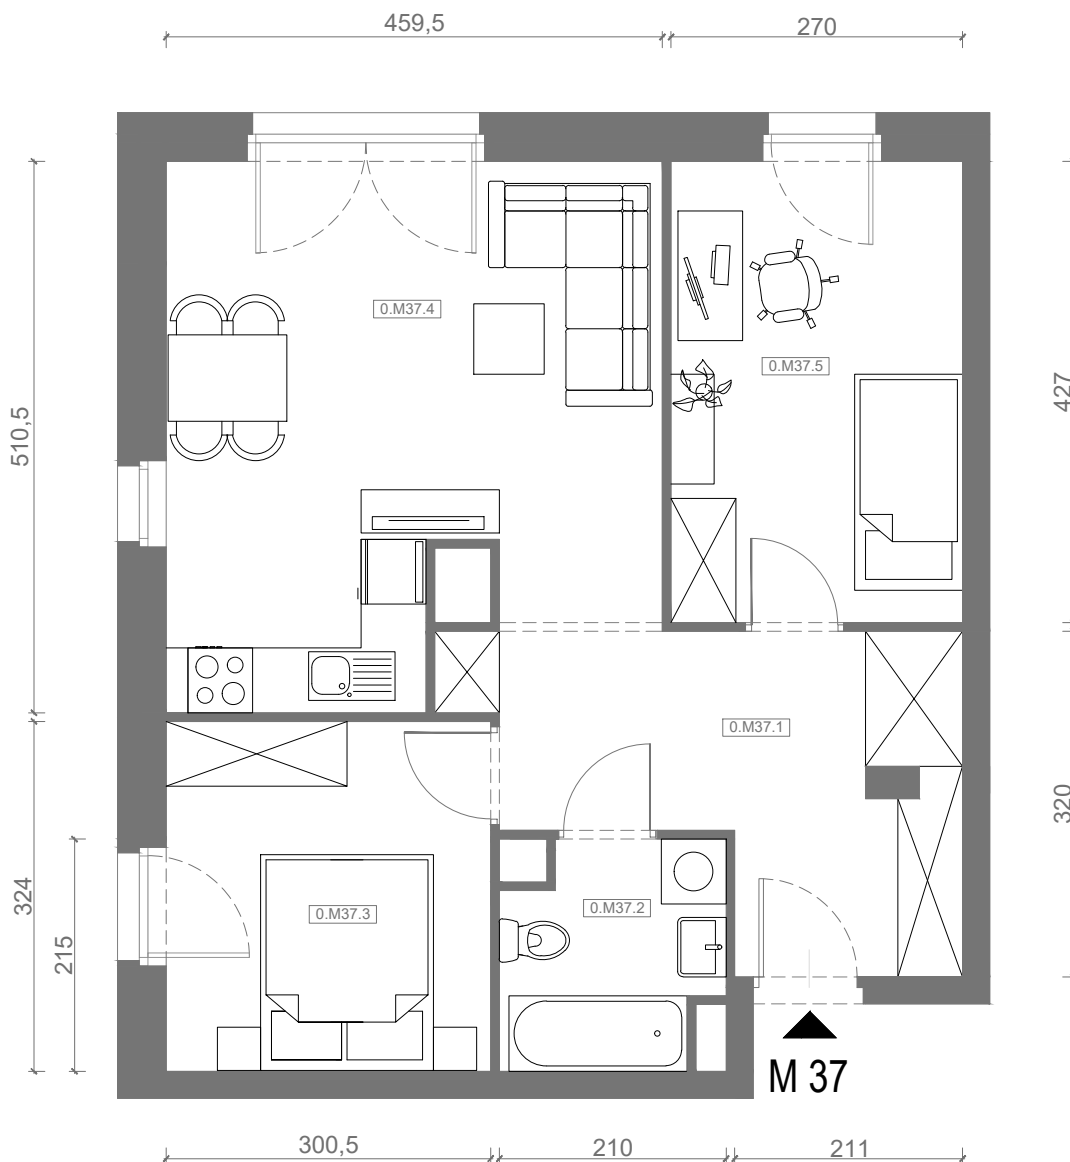

RZUT MIESZKANIA M37

kondygnacja: PARTER

ul. Białoruska 41 , Kraków

0.M37.1	<i>komunikacja</i>	10,89m ²
0.M37.2	<i>łazienka</i>	4,17m ²
0.M37.3	<i>sypialnia I</i>	9,61m ²
0.M37.4	<i>pokój dzienny + aneks kuchenny</i>	20,89m ²
0.M37.5	<i>sypialnia II</i>	11,39m ²
Razem powierzchnia mieszkania		56,95 m²

SKALA

do dyspozycji ogródek o powierzchni 54,49m²

RZUT MIESZKANIA M37 Z ARANŻACJĄ

kondygnacja: PARTER

ul. Białoruska 41 , Kraków

0.M37.1	komunikacja	10,89m ²
0.M37.2	łazienka	4,17m ²
0.M37.3	sypialnia I	9,61m ²
0.M37.4	pokój dzienny + aneks kuchenny	20,89m ²
0.M37.5	sypialnia II	11,39m ²
Razem powierzchnia mieszkania		56,95 m²

SKALA

do dyspozycji ogródek o powierzchni 54,49m²