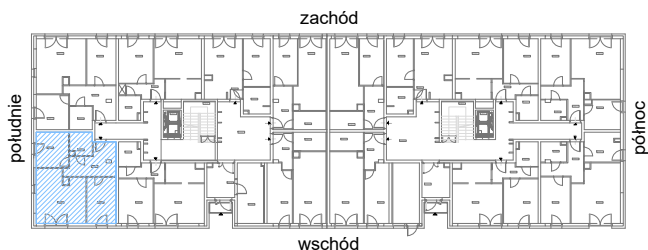

# RZUT MIESZKANIA M36

kondygnacja: PARTER

ul. Białoruska 41 , Kraków

0.M36.1	komunikacja	10,89m <sup>2</sup>
0.M36.2	sypialnia I	11,39m <sup>2</sup>
0.M36.3	pokój dzienny + aneks kuchenny	20,89m <sup>2</sup>
0.M36.4	sypialnia II	9,61m <sup>2</sup>
0.M36.5	łazienka	4,18m <sup>2</sup>
<b>Razem powierzchnia mieszkania</b>		<b>56,96 m<sup>2</sup></b>

SKALA

do dyspozycji ogródek o powierzchni 91,97m<sup>2</sup>

# RZUT MIESZKANIA M36 Z ARANŻACJĄ

kondygnacja: PARTER

ul. Białoruska 41 , Kraków

0.M36.1	komunikacja	10,89m <sup>2</sup>
0.M36.2	sypialnia I	11,39m <sup>2</sup>
0.M36.3	pokój dzienny + aneks kuchenny	20,89m <sup>2</sup>
0.M36.4	sypialnia II	9,61m <sup>2</sup>
0.M36.5	łazienka	4,18m <sup>2</sup>
<b>Razem powierzchnia mieszkania</b>		<b>56,96 m<sup>2</sup></b>