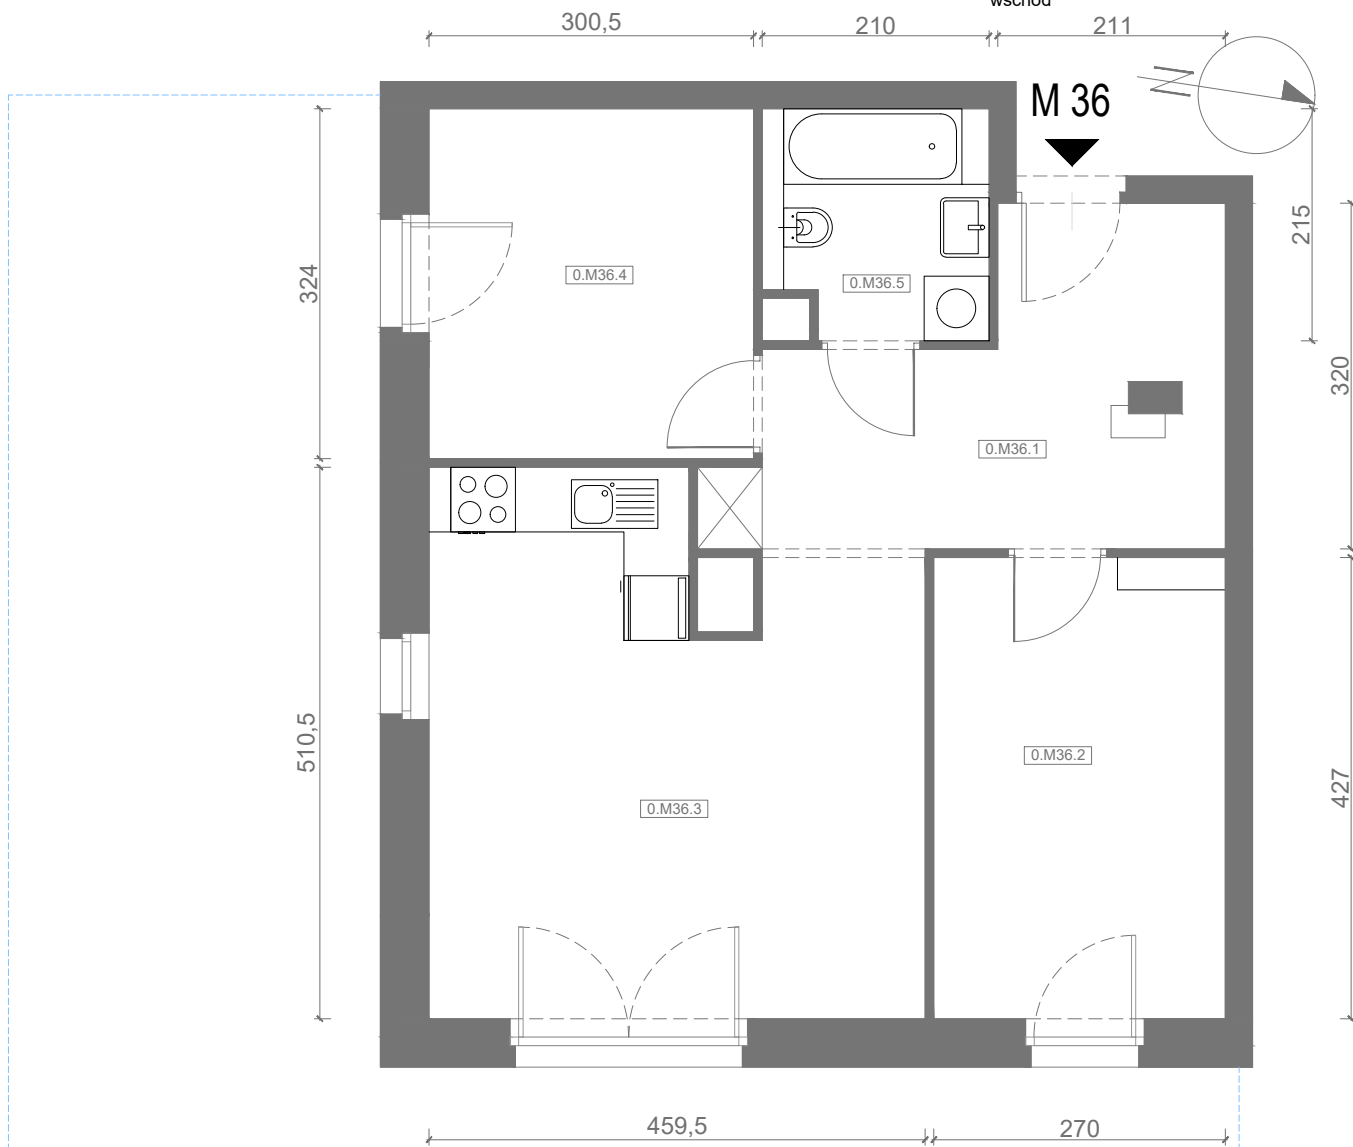

# RZUT MIESZKANIA M36

kondygnacja: PARTER

ul. Białoruska 41 , Kraków

0.M36.1	komunikacja	10,89m <sup>2</sup>
0.M36.2	sypialnia I	11,39m <sup>2</sup>
0.M36.3	pokój dzienny + aneks kuchenny	20,89m <sup>2</sup>
0.M36.4	sypialnia II	9,61m <sup>2</sup>
0.M36.5	łazienka	4,18m <sup>2</sup>
<b>Razem powierzchnia mieszkania</b>		<b>56,96 m<sup>2</sup></b>

SKALA

do dyspozycji ogródek o powierzchni 91,97m<sup>2</sup>

# RZUT MIESZKANIA M36 Z ARANŻACJĄ

kondygnacja: PARTER

ul. Białoruska 41 , Kraków

0.M36.1	komunikacja	10,89m <sup>2</sup>
0.M36.2	sypialnia I	11,39m <sup>2</sup>
0.M36.3	pokój dzienny + aneks kuchenny	20,89m <sup>2</sup>
0.M36.4	sypialnia II	9,61m <sup>2</sup>
0.M36.5	łazienka	4,18m <sup>2</sup>
<b>Razem powierzchnia mieszkania</b>		<b>56,96 m<sup>2</sup></b>