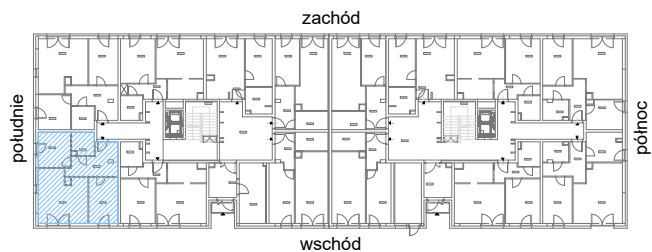

# RZUT MIESZKANIA M36

kondygnacja: PARTER

ul. Białoruska 41 , Kraków

0.M36.1	komunikacja	10,89m <sup>2</sup>
0.M36.2	sypialnia I	11,39m <sup>2</sup>
0.M36.3	pokój dzienny + aneks kuchenny	20,89m <sup>2</sup>
0.M36.4	sypialnia II	9,61m <sup>2</sup>
0.M36.5	łazienka	4,18m <sup>2</sup>
<b>Razem powierzchnia mieszkania</b>		<b>56,96 m<sup>2</sup></b>

SKALA

do dyspozycji ogródek o powierzchni 91,97m<sup>2</sup>

# RZUT MIESZKANIA M36 Z ARANŻACJĄ

kondygnacja: PARTER

ul. Białoruska 41 , Kraków

0.M36.1	komunikacja	10,89m <sup>2</sup>
0.M36.2	sypialnia I	11,39m <sup>2</sup>
0.M36.3	pokój dzienny + aneks kuchenny	20,89m <sup>2</sup>
0.M36.4	sypialnia II	9,61m <sup>2</sup>
0.M36.5	łazienka	4,18m <sup>2</sup>
<b>Razem powierzchnia mieszkania</b>		<b>56,96 m<sup>2</sup></b>