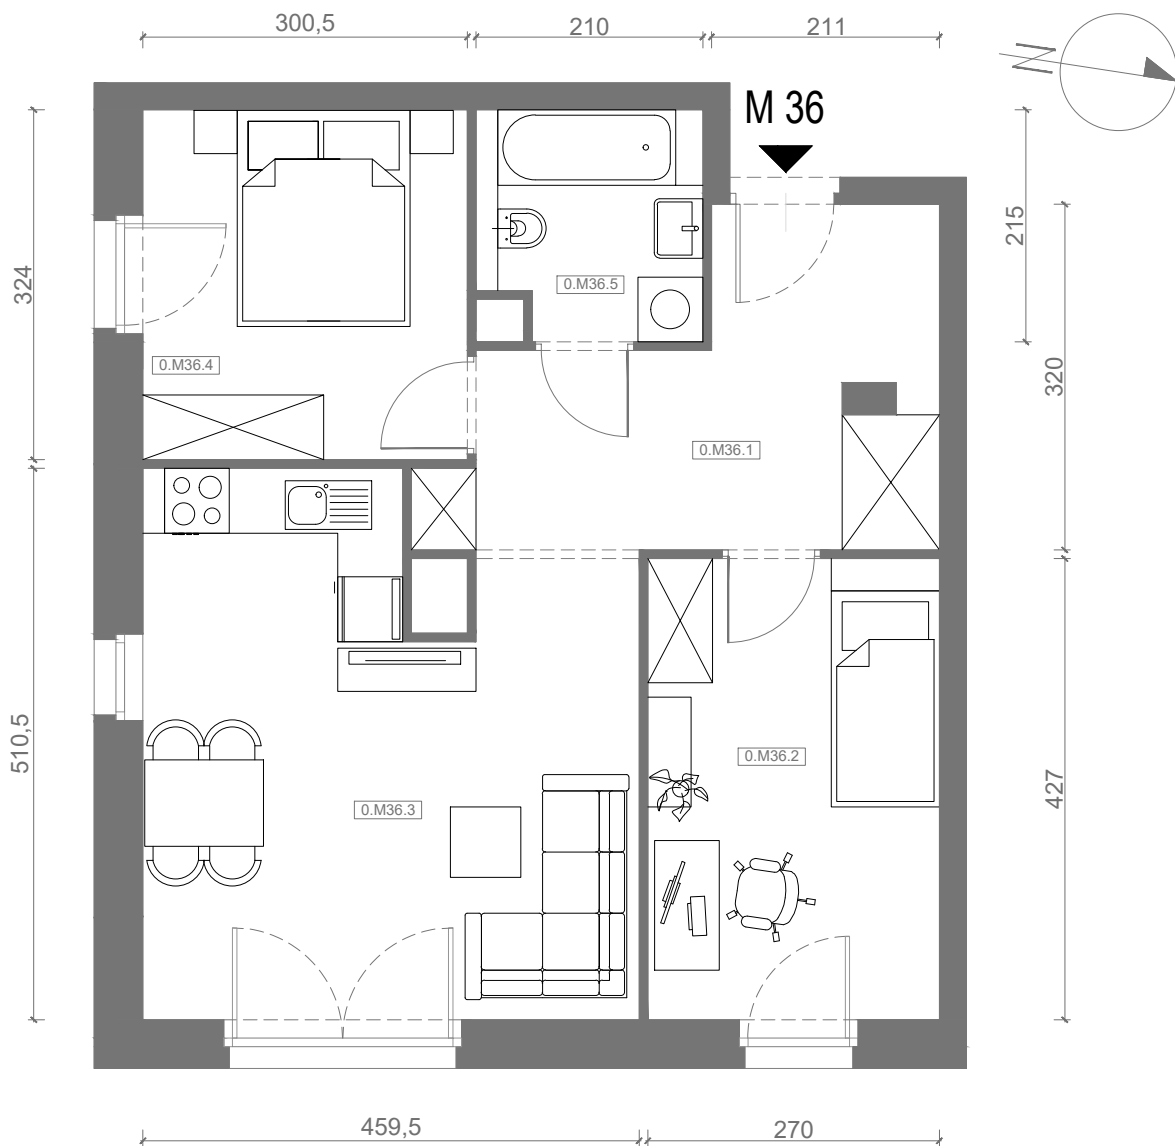

# RZUT MIESZKANIA M36

kondygnacja: PARTER

ul. Białoruska 41 , Kraków

0.M36.1	komunikacja	10,89m <sup>2</sup>
0.M36.2	sypialnia I	11,39m <sup>2</sup>
0.M36.3	pokój dzienny + aneks kuchenny	20,89m <sup>2</sup>
0.M36.4	sypialnia II	9,61m <sup>2</sup>
0.M36.5	łazienka	4,18m <sup>2</sup>
<b>Razem powierzchnia mieszkania</b>		<b>56,96 m<sup>2</sup></b>

SKALA

do dyspozycji ogródek o powierzchni 91,97m<sup>2</sup>

# RZUT MIESZKANIA M36 Z ARANŻACJĄ

kondygnacja: PARTER

ul. Białoruska 41 , Kraków

0.M36.1	komunikacja	10,89m <sup>2</sup>
0.M36.2	sypialnia I	11,39m <sup>2</sup>
0.M36.3	pokój dzienny + aneks kuchenny	20,89m <sup>2</sup>
0.M36.4	sypialnia II	9,61m <sup>2</sup>
0.M36.5	łazienka	4,18m <sup>2</sup>
<b>Razem powierzchnia mieszkania</b>		<b>56,96 m<sup>2</sup></b>