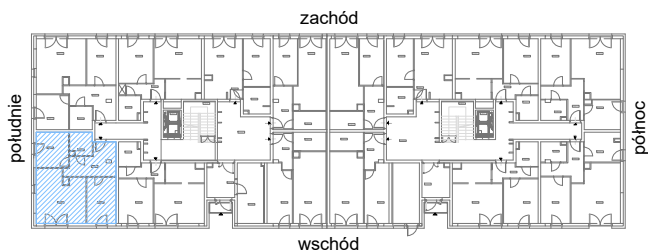

# RZUT MIESZKANIA M36

kondygnacja: PARTER

ul. Białoruska 41 , Kraków

0.M36.1	komunikacja	10,89m <sup>2</sup>
0.M36.2	sypialnia I	11,39m <sup>2</sup>
0.M36.3	pokój dzienny + aneks kuchenny	20,89m <sup>2</sup>
0.M36.4	sypialnia II	9,61m <sup>2</sup>
0.M36.5	łazienka	4,18m <sup>2</sup>
<b>Razem powierzchnia mieszkania</b>		<b>56,96 m<sup>2</sup></b>

# RZUT MIESZKANIA M36 Z ARANŻACJĄ

kondygnacja: PARTER

ul. Białoruska 41 , Kraków

0.M36.1	komunikacja	10,89m <sup>2</sup>
0.M36.2	sypialnia I	11,39m <sup>2</sup>
0.M36.3	pokój dzienny + aneks kuchenny	20,89m <sup>2</sup>
0.M36.4	sypialnia II	9,61m <sup>2</sup>
0.M36.5	łazienka	4,18m <sup>2</sup>
<b>Razem powierzchnia mieszkania</b>		<b>56,96 m<sup>2</sup></b>

SKALA

do dyspozycji ogródek o powierzchni 91,97m<sup>2</sup>