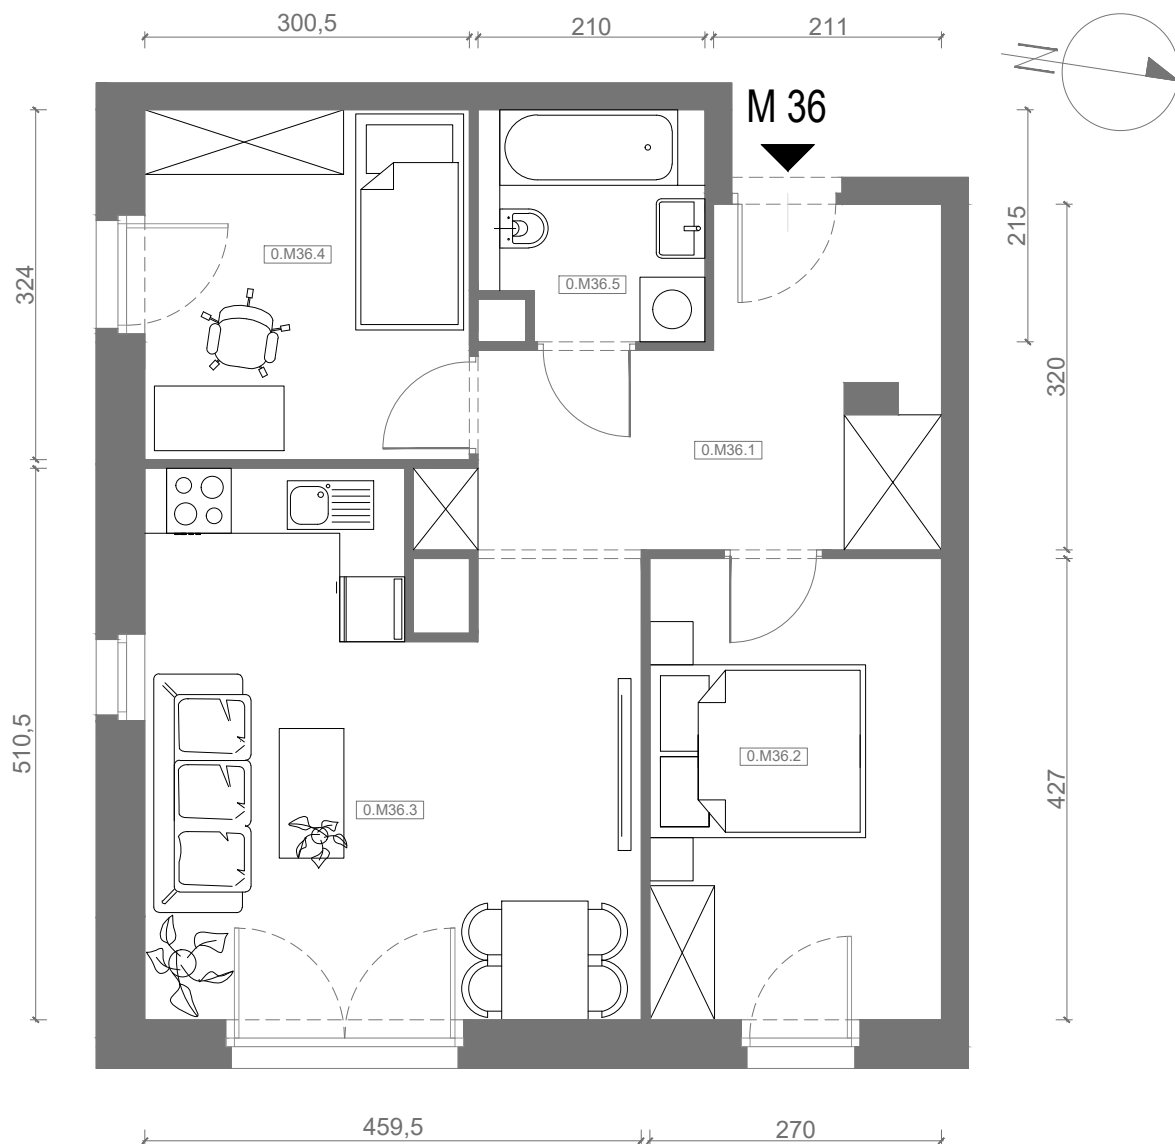

# RZUT MIESZKANIA M36

kondygnacja: PARTER

ul. Białoruska 41 , Kraków

0.M36.1	komunikacja	10,89m <sup>2</sup>
0.M36.2	sypialnia I	11,39m <sup>2</sup>
0.M36.3	pokój dzienny + aneks kuchenny	20,89m <sup>2</sup>
0.M36.4	sypialnia II	9,61m <sup>2</sup>
0.M36.5	łazienka	4,18m <sup>2</sup>
<b>Razem powierzchnia mieszkania</b>		<b>56,96 m<sup>2</sup></b>

# RZUT MIESZKANIA M36 Z ARANŻACJĄ

kondygnacja: PARTER

ul. Białoruska 41 , Kraków

0.M36.1	komunikacja	10,89m <sup>2</sup>
0.M36.2	sypialnia I	11,39m <sup>2</sup>
0.M36.3	pokój dzienny + aneks kuchenny	20,89m <sup>2</sup>
0.M36.4	sypialnia II	9,61m <sup>2</sup>
0.M36.5	łazienka	4,18m <sup>2</sup>
<b>Razem powierzchnia mieszkania</b>		<b>56,96 m<sup>2</sup></b>

SKALA

do dyspozycji ogródek o powierzchni 91,97m<sup>2</sup>