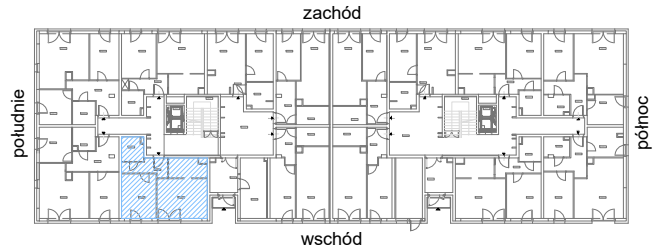

RZUT MIESZKANIA M35

kondygnacja: PARTER

ul. Białoruska 41 , Kraków

0.M35.1	komunikacja	5,44m ²
0.M35.2	pokój dzienny + aneks kuchenny	23,25m ²
0.M35.3	sypialnia	13,03m ²
0.M35.4	łazienka	4,33m ²
Razem powierzchnia mieszkania		46,05 m²

SKALA

do dyspozycji ogródek o powierzchni 45,09m²

RZUT MIESZKANIA M35 Z ARANŻACJĄ

kondygnacja: PARTER

ul. Białoruska 41 , Kraków

0.M35.1	komunikacja	5,44m ²
0.M35.2	pokój dzienny + aneks kuchenny	23,25m ²
0.M35.3	sypialnia	13,03m ²
0.M35.4	łazienka	4,33m ²
Razem powierzchnia mieszkania		46,05 m²

SKALA

do dyspozycji ogródek o powierzchni 45,09m²