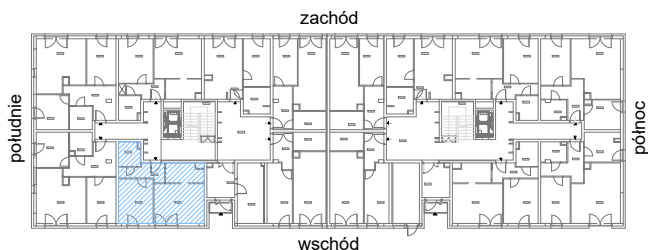

RZUT MIESZKANIA M35

kondygnacja: PARTER

ul. Białoruska 41 , Kraków

0.M35.1	komunikacja	5,44m ²
0.M35.2	pokój dzienny + aneks kuchenny	23,25m ²
0.M35.3	sypialnia	13,03m ²
0.M35.4	łazienka	4,33m ²
Razem powierzchnia mieszkania		46,05 m²

SKALA

do dyspozycji ogródek o powierzchni 45,09m²

RZUT MIESZKANIA M35 Z ARANŻACJĄ

kondygnacja: PARTER

ul. Białoruska 41 , Kraków

0.M35.1	komunikacja	5,44m ²
0.M35.2	pokój dzienny + aneks kuchenny	23,25m ²
0.M35.3	sypialnia	13,03m ²
0.M35.4	łazienka	4,33m ²
Razem powierzchnia mieszkania		46,05 m²

SKALA

do dyspozycji ogródek o powierzchni 45,09m²