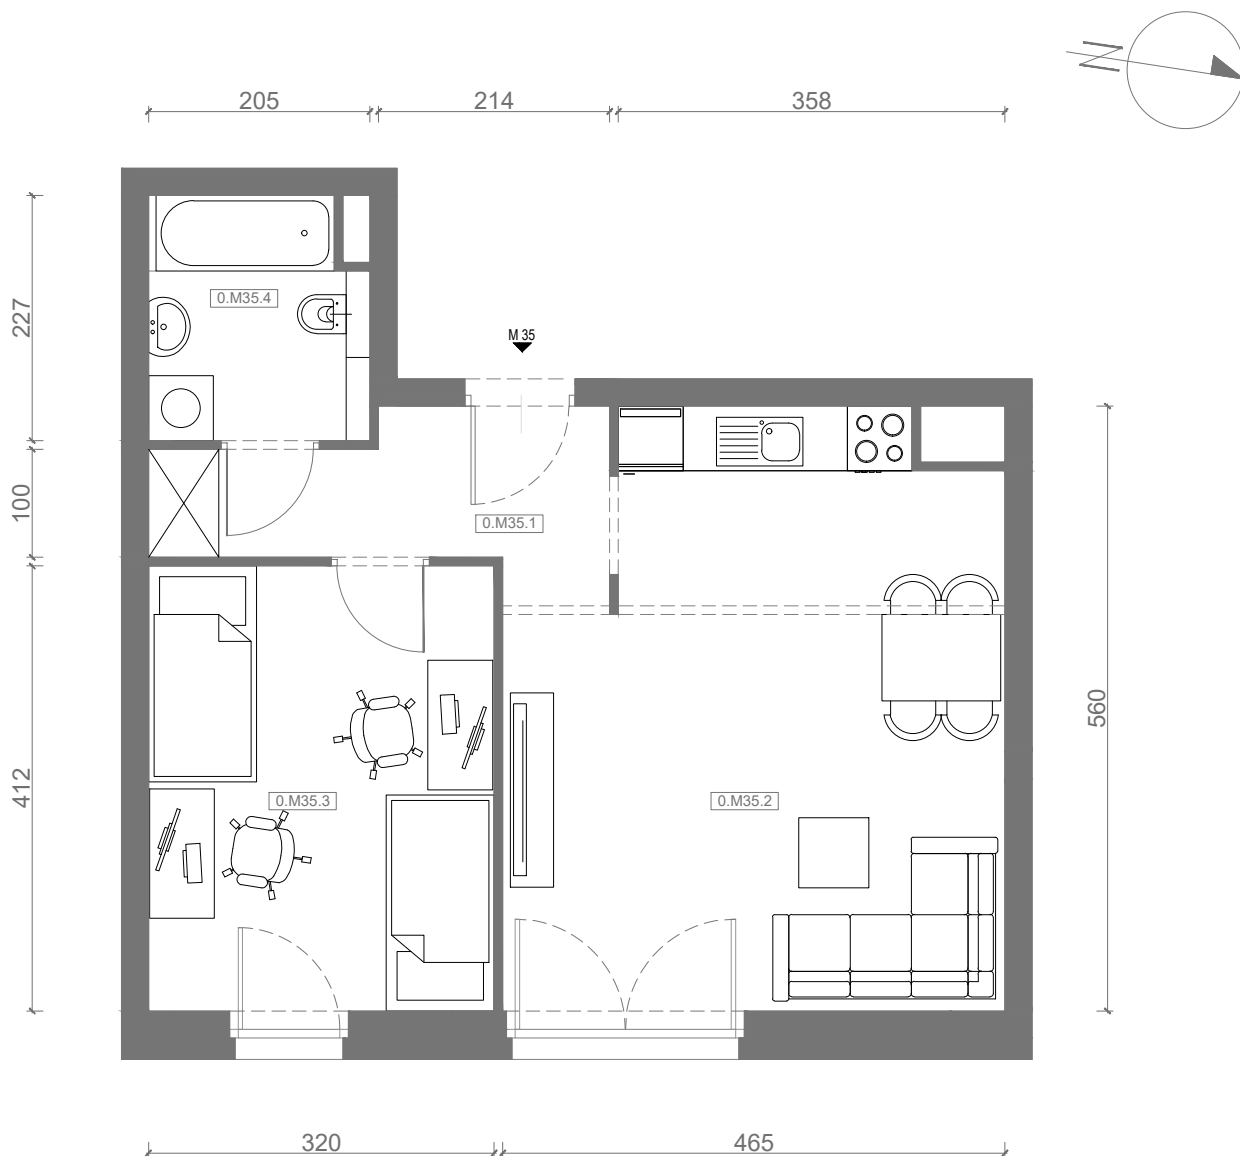

RZUT MIESZKANIA M35

kondygnacja: PARTER

ul. Białoruska 41 , Kraków

0.M35.1	komunikacja	5,44m ²
0.M35.2	pokój dzienny + aneks kuchenny	23,25m ²
0.M35.3	sypialnia	13,03m ²
0.M35.4	łazienka	4,33m ²
Razem powierzchnia mieszkania		46,05 m²

SKALA

do dyspozycji ogródek o powierzchni 45,09m²

RZUT MIESZKANIA M35 Z ARANŻACJĄ

kondygnacja: PARTER

ul. Białoruska 41 , Kraków

0.M35.1	komunikacja	5,44m ²
0.M35.2	pokój dzienny + aneks kuchenny	23,25m ²
0.M35.3	sypialnia	13,03m ²
0.M35.4	łazienka	4,33m ²
Razem powierzchnia mieszkania		46,05 m²

SKALA

do dyspozycji ogródek o powierzchni 45,09m²