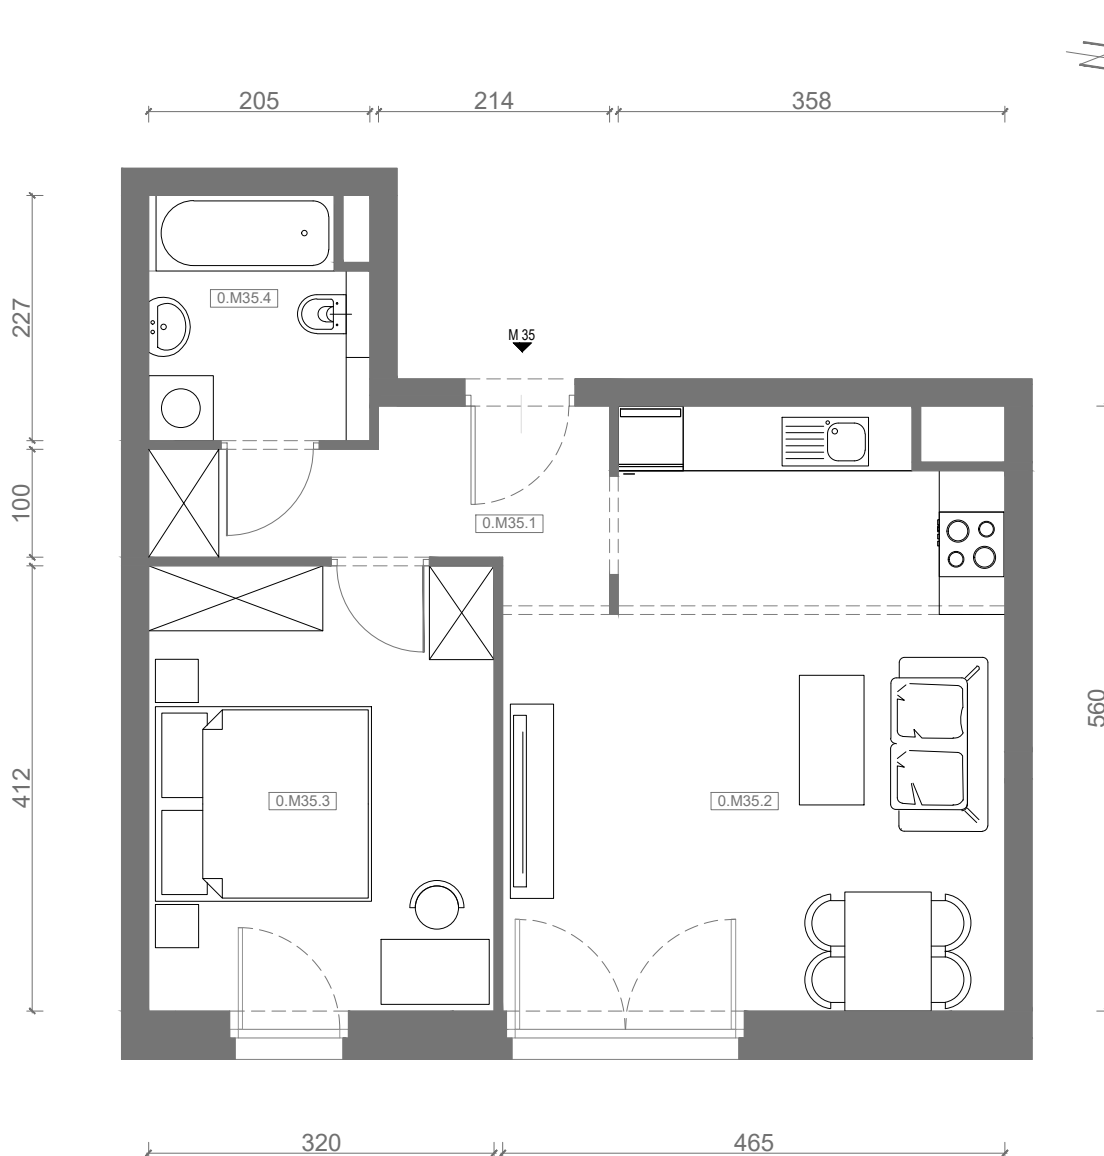

RZUT MIESZKANIA M35

kondygnacja: PARTER

ul. Białoruska 41 , Kraków

0.M35.1	komunikacja	5,44m ²
0.M35.2	pokój dzienny + aneks kuchenny	23,25m ²
0.M35.3	sypialnia	13,03m ²
0.M35.4	łazienka	4,33m ²
Razem powierzchnia mieszkania		46,05 m²

SKALA

do dyspozycji ogródek o powierzchni 45,09m²

RZUT MIESZKANIA M35 Z ARANŻACJĄ

kondygnacja: PARTER

ul. Białoruska 41 , Kraków

0.M35.1	komunikacja	5,44m ²
0.M35.2	pokój dzienny + aneks kuchenny	23,25m ²
0.M35.3	sypialnia	13,03m ²
0.M35.4	łazienka	4,33m ²
Razem powierzchnia mieszkania		46,05 m²

SKALA

do dyspozycji ogródek o powierzchni 45,09m²