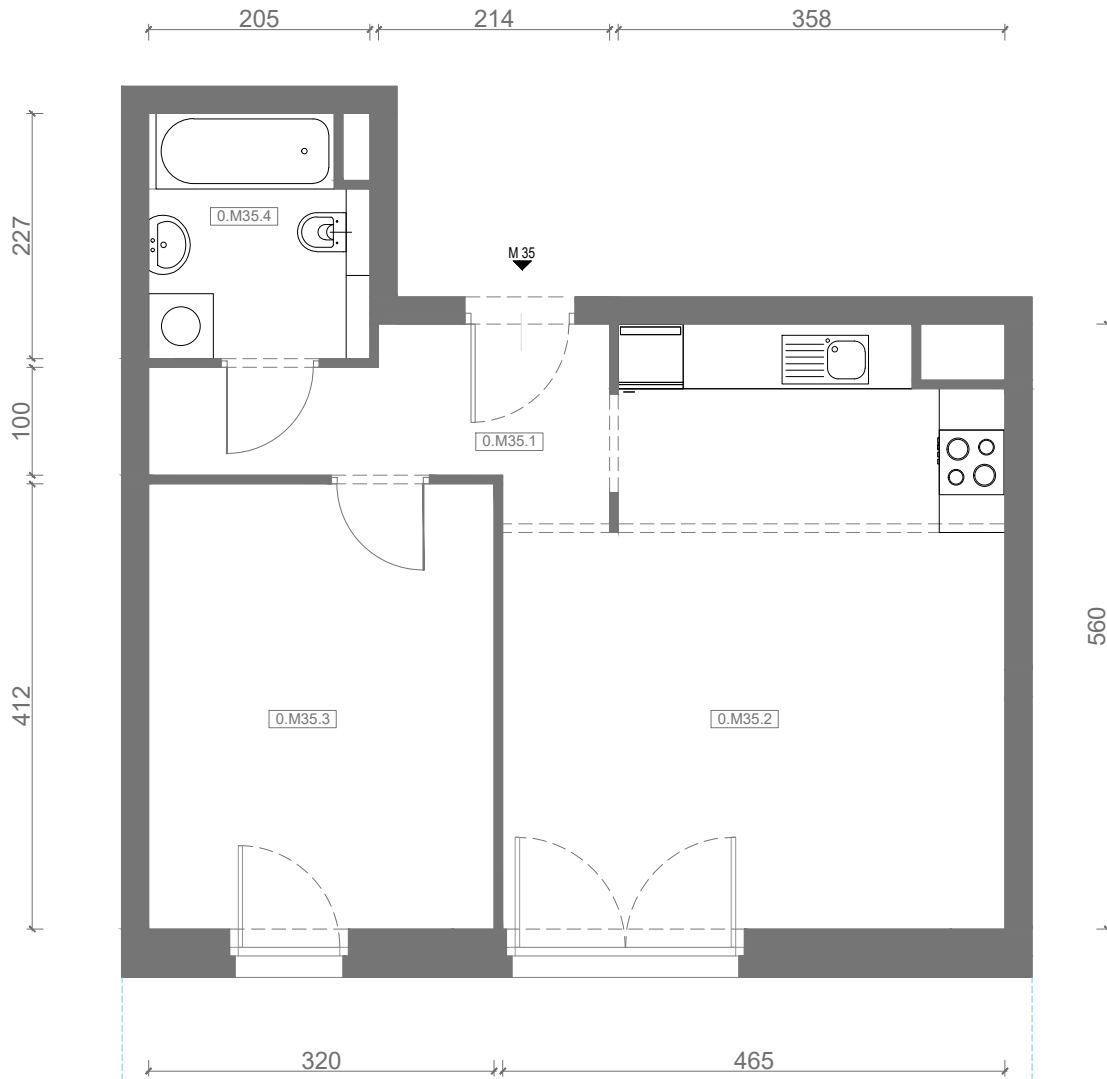

RZUT MIESZKANIA M35

kondygnacja: PARTER

ul. Białoruska 41 , Kraków

0.M35.1	komunikacja	5,44m ²
0.M35.2	pokój dzienny + aneks kuchenny	23,25m ²
0.M35.3	sypialnia	13,03m ²
0.M35.4	łazienka	4,33m ²
Razem powierzchnia mieszkania		46,05 m²

SKALA

do dyspozycji ogródek o powierzchni 45,09m²

RZUT MIESZKANIA M35 Z ARANŻACJĄ

kondygnacja: PARTER

ul. Białoruska 41 , Kraków

0.M35.1	komunikacja	5,44m ²
0.M35.2	pokój dzienny + aneks kuchenny	23,25m ²
0.M35.3	sypialnia	13,03m ²
0.M35.4	łazienka	4,33m ²
Razem powierzchnia mieszkania		46,05 m²

SKALA

do dyspozycji ogródek o powierzchni 45,09m²