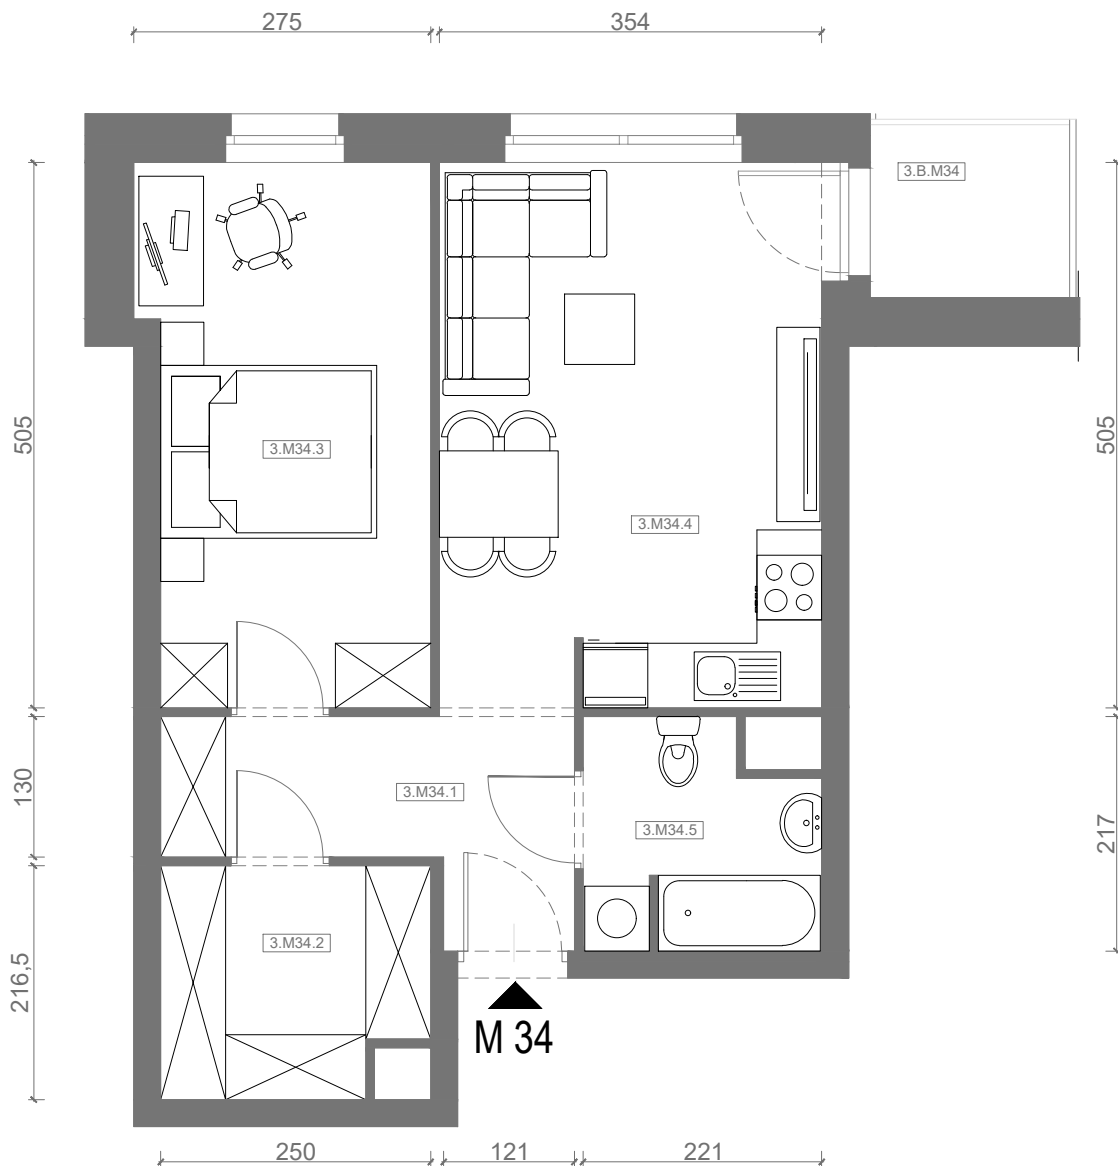

RZUT MIESZKANIA M34

kondygnacja: III PIĘTRO

ul. Białoruska 41 , Kraków

3.M34.1	<i>komunikacja</i>	5,91m ²
3.M34.2	<i>garderoba</i>	4,98m ²
3.M34.3	<i>sypialnia</i>	12,83m ²
3.M34.4	<i>pokój dzienny + aneks kuchenny</i>	17,64m ²
3.M34.5	<i>łazienka</i>	4,25m ²
Razem powierzchnia mieszkania		45,61 m²

dodatkowo balkon o powierzchni 2,95m²

RZUT MIESZKANIA M34 Z ARANŻACJĄ

kondygnacja: III PIĘTRO

ul. Białoruska 41 , Kraków

3.M34.1	<i>komunikacja</i>	5,91m ²
3.M34.2	<i>garderoba</i>	4,98m ²
3.M34.3	<i>sypialnia</i>	12,83m ²
3.M34.4	<i>pokój dzienny + aneks kuchenny</i>	17,64m ²
3.M34.5	<i>łazienka</i>	4,25m ²
Razem powierzchnia mieszkania		45,61 m²

SKALA

dodatkowo balkon o powierzchni 2,95m²

RZUT MIESZKANIA M34 Z ARANŻACJĄ

kondygnacja: III PIĘTRO

ul. Białoruska 41 , Kraków

3.M34.1	komunikacja	5,91m ²
3.M34.2	garderoba	4,98m ²
3.M34.3	sypialnia	12,83m ²
3.M34.4	pokój dzienny + aneks kuchenny	17,64m ²
3.M34.5	łazienka	4,25m ²
Razem powierzchnia mieszkania		45,61 m²

SKALA

dodatkowo balkon o powierzchni 2,95m²