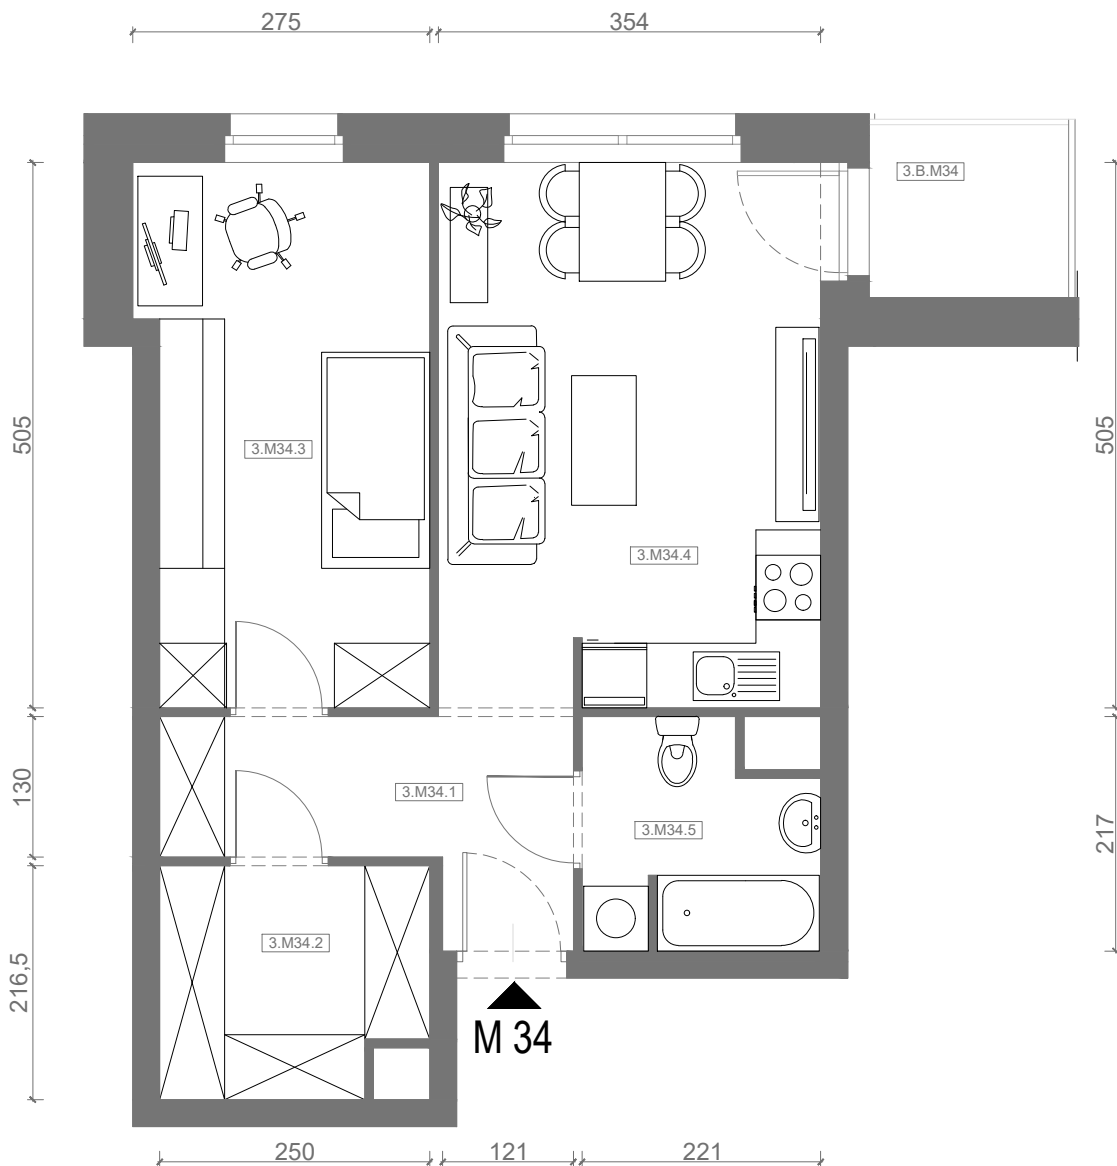

RZUT MIESZKANIA M34

kondygnacja: III PIĘTRO

ul. Białoruska 41 , Kraków

3.M34.1	<i>komunikacja</i>	5,91m ²
3.M34.2	<i>garderoba</i>	4,98m ²
3.M34.3	<i>sypialnia</i>	12,83m ²
3.M34.4	<i>pokój dzienny + aneks kuchenny</i>	17,64m ²
3.M34.5	<i>łazienka</i>	4,25m ²
Razem powierzchnia mieszkania		45,61 m²

dodatkowo balkon o powierzchni 2,95m²

RZUT MIESZKANIA M34 Z ARANŻACJĄ

kondygnacja: III PIĘTRO

ul. Białoruska 41 , Kraków

3.M34.1	<i>komunikacja</i>	5,91m ²
3.M34.2	<i>garderoba</i>	4,98m ²
3.M34.3	<i>sypialnia</i>	12,83m ²
3.M34.4	<i>pokój dzienny + aneks kuchenny</i>	17,64m ²
3.M34.5	<i>łazienka</i>	4,25m ²
Razem powierzchnia mieszkania		45,61 m²

SKALA

dodatkowo balkon o powierzchni 2,95m²

RZUT MIESZKANIA M34 Z ARANŻACJĄ

kondygnacja: III PIĘTRO

ul. Białoruska 41 , Kraków

3.M34.1	komunikacja	5,91m ²
3.M34.2	garderoba	4,98m ²
3.M34.3	sypialnia	12,83m ²
3.M34.4	pokój dzienny + aneks kuchenny	17,64m ²
3.M34.5	łazienka	4,25m ²
Razem powierzchnia mieszkania		45,61 m²

SKALA

dodatkowo balkon o powierzchni 2,95m²