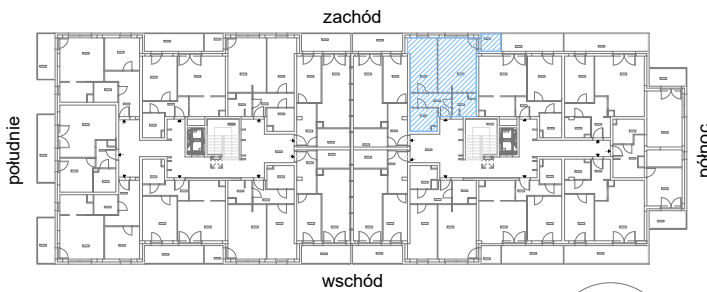

RZUT MIESZKANIA M34

kondygnacja: III PIĘTRO

ul. Białoruska 41 , Kraków

3.M34.1	<i>komunikacja</i>	5,91m ²
3.M34.2	<i>garderoba</i>	4,98m ²
3.M34.3	<i>sypialnia</i>	12,83m ²
3.M34.4	<i>pokój dzienny + aneks kuchenny</i>	17,64m ²
3.M34.5	<i>łazienka</i>	4,25m ²
Razem powierzchnia mieszkania		45,61 m²

dodatkowo balkon o powierzchni 2,95m²

RZUT MIESZKANIA M34 Z ARANŻACJĄ

kondygnacja: III PIĘTRO

ul. Białoruska 41 , Kraków

3.M34.1	<i>komunikacja</i>	5,91m ²
3.M34.2	<i>garderoba</i>	4,98m ²
3.M34.3	<i>sypialnia</i>	12,83m ²
3.M34.4	<i>pokój dzienny + aneks kuchenny</i>	17,64m ²
3.M34.5	<i>łazienka</i>	4,25m ²
Razem powierzchnia mieszkania		45,61 m²

SKALA

dodatkowo balkon o powierzchni 2,95m²

RZUT MIESZKANIA M34 Z ARANŻACJĄ

kondygnacja: III PIĘTRO

ul. Białoruska 41 , Kraków

3.M34.1	komunikacja	5,91m ²
3.M34.2	garderoba	4,98m ²
3.M34.3	sypialnia	12,83m ²
3.M34.4	pokój dzienny + aneks kuchenny	17,64m ²
3.M34.5	łazienka	4,25m ²
Razem powierzchnia mieszkania		45,61 m²

SKALA

dodatkowo balkon o powierzchni 2,95m²