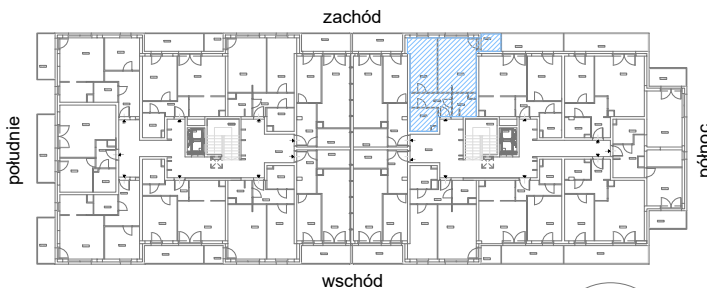

RZUT MIESZKANIA M34

kondygnacja: III PIĘTRO

ul. Białoruska 41 , Kraków

3.M34.1	<i>komunikacja</i>	5,91m ²
3.M34.2	<i>garderoba</i>	4,98m ²
3.M34.3	<i>sypialnia</i>	12,83m ²
3.M34.4	<i>pokój dzienny + aneks kuchenny</i>	17,64m ²
3.M34.5	<i>łazienka</i>	4,25m ²
Razem powierzchnia mieszkania		45,61 m²

dodatkowo balkon o powierzchni 2,95m²

RZUT MIESZKANIA M34 Z ARANŻACJĄ

kondygnacja: III PIĘTRO

ul. Białoruska 41 , Kraków

3.M34.1	<i>komunikacja</i>	5,91m ²
3.M34.2	<i>garderoba</i>	4,98m ²
3.M34.3	<i>sypialnia</i>	12,83m ²
3.M34.4	<i>pokój dzienny + aneks kuchenny</i>	17,64m ²
3.M34.5	<i>łazienka</i>	4,25m ²
Razem powierzchnia mieszkania		45,61 m²

SKALA

dodatkowo balkon o powierzchni 2,95m²

RZUT MIESZKANIA M34 Z ARANŻACJĄ

kondygnacja: III PIĘTRO

ul. Białoruska 41 , Kraków

3.M34.1	komunikacja	5,91m ²
3.M34.2	garderoba	4,98m ²
3.M34.3	sypialnia	12,83m ²
3.M34.4	pokój dzienny + aneks kuchenny	17,64m ²
3.M34.5	łazienka	4,25m ²
Razem powierzchnia mieszkania		45,61 m²

SKALA

dodatkowo balkon o powierzchni 2,95m²