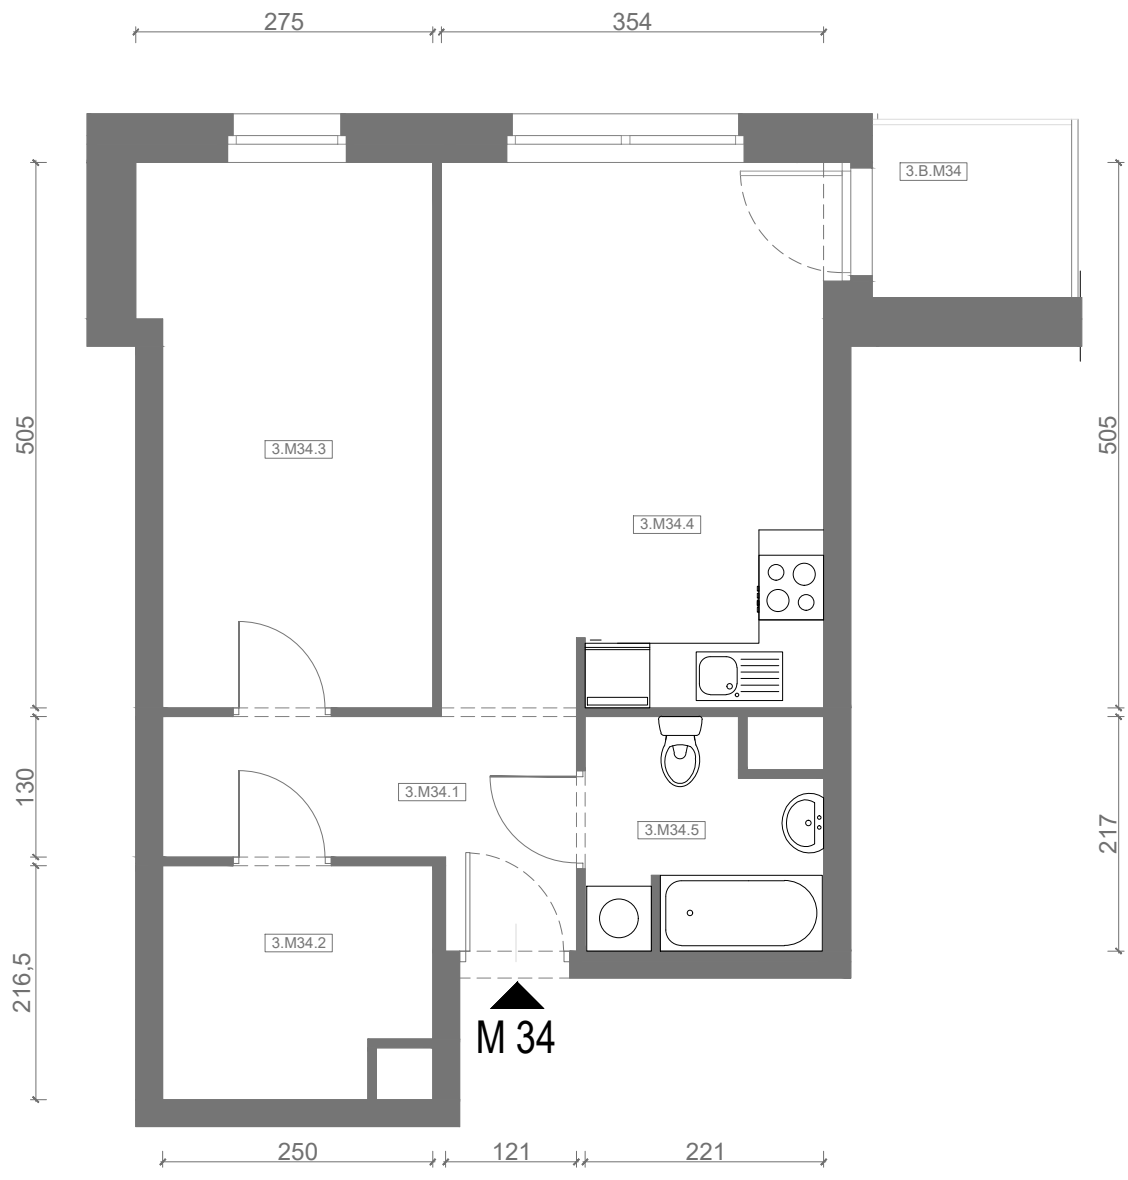

RZUT MIESZKANIA M34

kondygnacja: III PIĘTRO

ul. Białoruska 41 , Kraków

3.M34.1	<i>komunikacja</i>	5,91m ²
3.M34.2	<i>garderoba</i>	4,98m ²
3.M34.3	<i>sypialnia</i>	12,83m ²
3.M34.4	<i>pokój dzienny + aneks kuchenny</i>	17,64m ²
3.M34.5	<i>łazienka</i>	4,25m ²
Razem powierzchnia mieszkania		45,61 m²

dodatkowo balkon o powierzchni 2,95m²

RZUT MIESZKANIA M34 Z ARANŻACJĄ

kondygnacja: III PIĘTRO

ul. Białoruska 41 , Kraków

3.M34.1	<i>komunikacja</i>	5,91m ²
3.M34.2	<i>garderoba</i>	4,98m ²
3.M34.3	<i>sypialnia</i>	12,83m ²
3.M34.4	<i>pokój dzienny + aneks kuchenny</i>	17,64m ²
3.M34.5	<i>łazienka</i>	4,25m ²
Razem powierzchnia mieszkania		45,61 m²

SKALA

dodatkowo balkon o powierzchni 2,95m²

RZUT MIESZKANIA M34 Z ARANŻACJĄ

kondygnacja: III PIĘTRO

ul. Białoruska 41 , Kraków

3.M34.1	komunikacja	5,91m ²
3.M34.2	garderoba	4,98m ²
3.M34.3	sypialnia	12,83m ²
3.M34.4	pokój dzienny + aneks kuchenny	17,64m ²
3.M34.5	łazienka	4,25m ²
Razem powierzchnia mieszkania		45,61 m²

SKALA

dodatkowo balkon o powierzchni 2,95m²