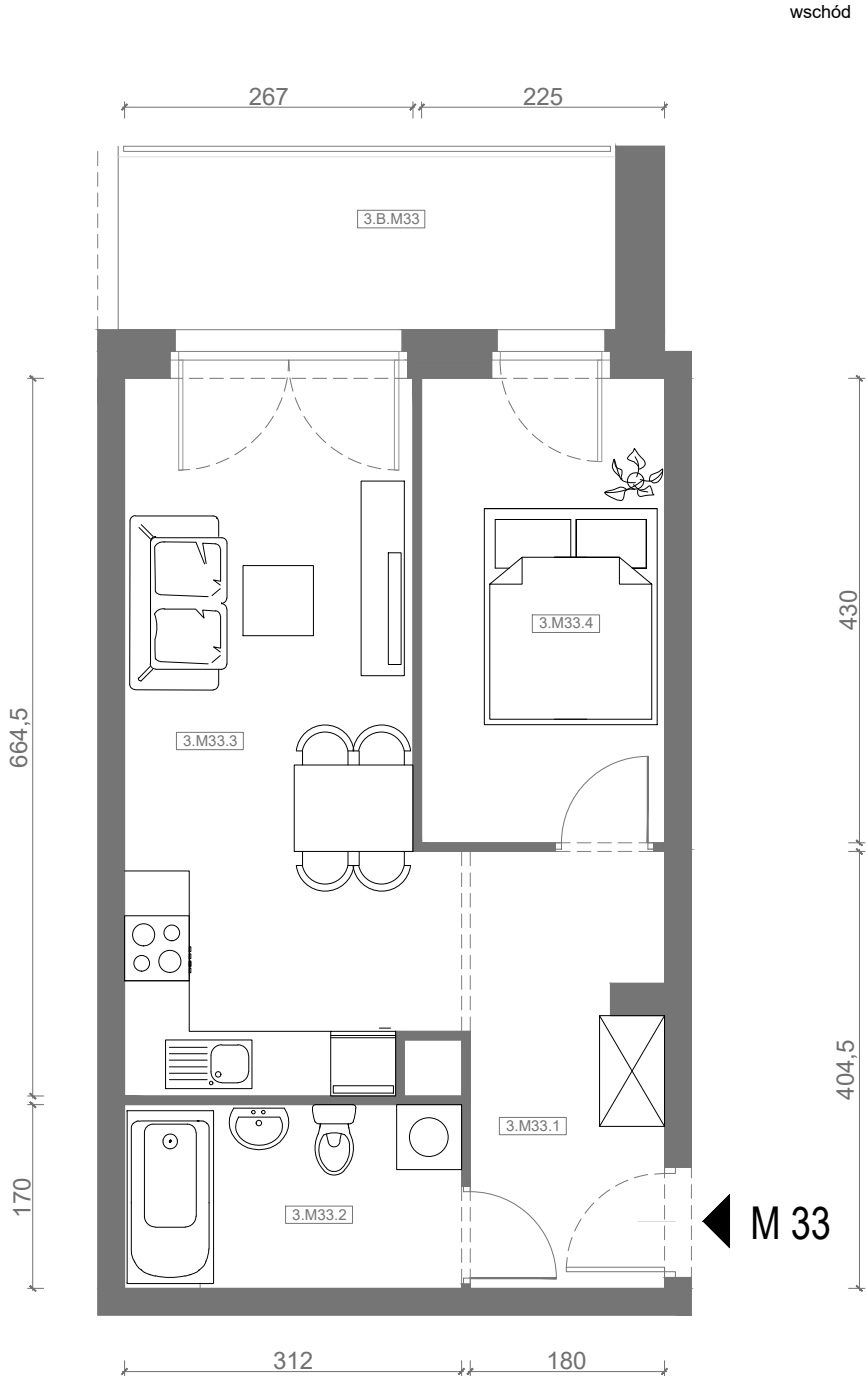

RZUT MIESZKANIA M33

kondygnacja: III PIĘTRO

ul. Białoruska 41 , Kraków

3.M33.1	komunikacja	7,00m ²
3.M33.2	łazienka	5,20m ²
3.M33.3	pokój dzienny + aneks kuchenny	18,20m ²
3.M33.4	sypialnia	9,54m ²
Razem powierzchnia mieszkania		39,94 m²

SKALA

dodatkowo balkon o powierzchni 7,37m²

RZUT MIESZKANIA M33 Z ARANŻACJĄ

kondygnacja: III PIĘTRO

ul. Białoruska 41 , Kraków

3.M33.1	komunikacja	7,00m ²
3.M33.2	łazienka	5,20m ²
3.M33.3	pokój dzienny + aneks kuchenny	18,20m ²
3.M33.4	sypialnia	9,54m ²
Razem powierzchnia mieszkania		39,94 m²

SKALA

dodatkowo balkon o powierzchni 7,37m²