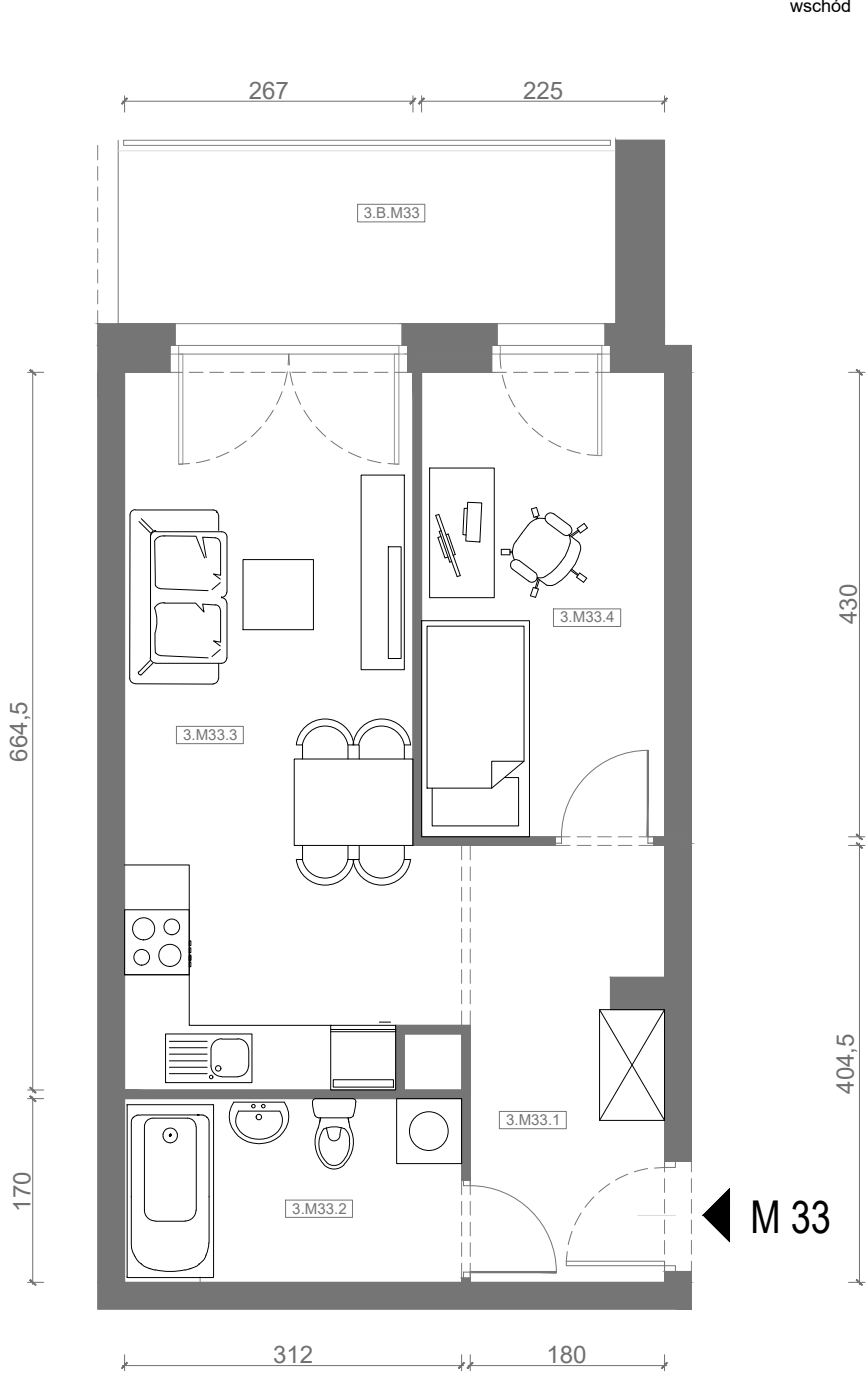

RZUT MIESZKANIA M33

kondygnacja: III PIĘTRO

ul. Białoruska 41 , Kraków

3.M33.1	komunikacja	7,00m ²
3.M33.2	łazienka	5,20m ²
3.M33.3	pokój dzienny + aneks kuchenny	18,20m ²
3.M33.4	sypialnia	9,54m ²
Razem powierzchnia mieszkania		39,94 m²

SKALA

dodatkowo balkon o powierzchni 7,37m²

RZUT MIESZKANIA M33 Z ARANŻACJĄ

kondygnacja: III PIĘTRO

ul. Białoruska 41 , Kraków

3.M33.1	komunikacja	7,00m ²
3.M33.2	łazienka	5,20m ²
3.M33.3	pokój dzienny + aneks kuchenny	18,20m ²
3.M33.4	sypialnia	9,54m ²
Razem powierzchnia mieszkania		39,94 m²

SKALA

dodatkowo balkon o powierzchni 7,37m²