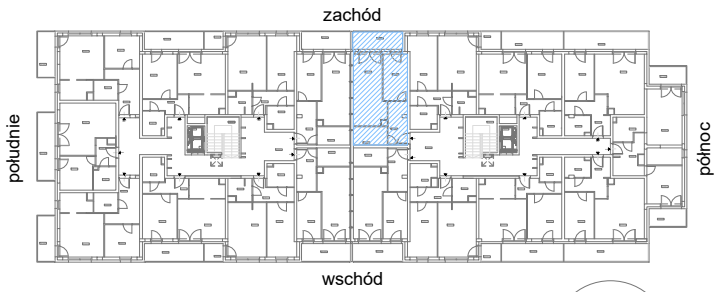

RZUT MIESZKANIA M33

kondygnacja: III PIĘTRO

ul. Białoruska 41 , Kraków

3.M33.1	komunikacja	7,00m ²
3.M33.2	łazienka	5,20m ²
3.M33.3	pokój dzienny + aneks kuchenny	18,20m ²
3.M33.4	sypialnia	9,54m ²
Razem powierzchnia mieszkania		39,94 m²

SKALA

dodatkowo balkon o powierzchni 7,37m²

RZUT MIESZKANIA M33 Z ARANŻACJĄ

kondygnacja: III PIĘTRO

ul. Białoruska 41 , Kraków

3.M33.1	komunikacja	7,00m ²
3.M33.2	łazienka	5,20m ²
3.M33.3	pokój dzienny + aneks kuchenny	18,20m ²
3.M33.4	sypialnia	9,54m ²
Razem powierzchnia mieszkania		39,94 m²

SKALA

dodatkowo balkon o powierzchni 7,37m²