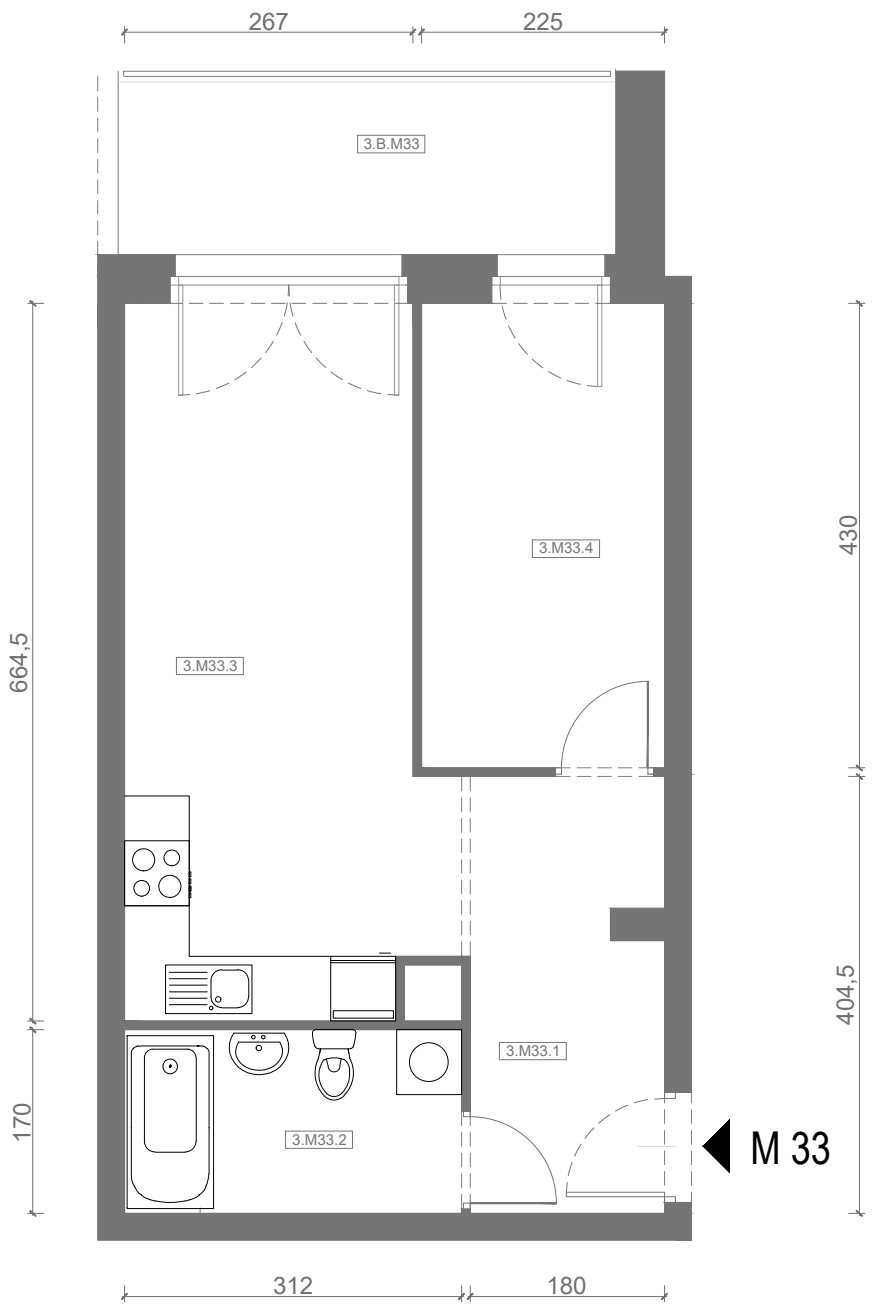

RZUT MIESZKANIA M33

kondygnacja: III PIĘTRO

ul. Białoruska 41 , Kraków

3.M33.1	komunikacja	7,00m ²
3.M33.2	łazienka	5,20m ²
3.M33.3	pokój dzienny + aneks kuchenny	18,20m ²
3.M33.4	sypialnia	9,54m ²
Razem powierzchnia mieszkania		39,94 m²

SKALA

dodatkowo balkon o powierzchni 7,37m²

RZUT MIESZKANIA M33 Z ARANŻACJĄ

kondygnacja: III PIĘTRO

ul. Białoruska 41 , Kraków

3.M33.1	komunikacja	7,00m ²
3.M33.2	łazienka	5,20m ²
3.M33.3	pokój dzienny + aneks kuchenny	18,20m ²
3.M33.4	sypialnia	9,54m ²
Razem powierzchnia mieszkania		39,94 m²

SKALA

dodatkowo balkon o powierzchni 7,37m²