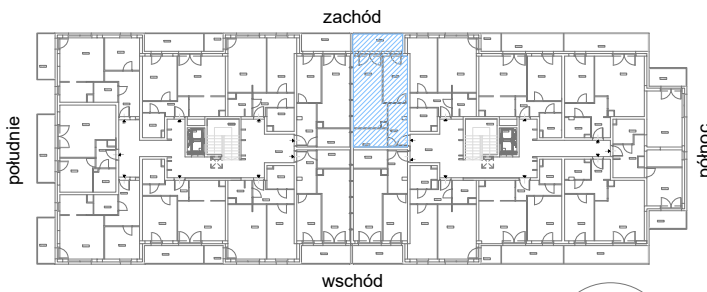

RZUT MIESZKANIA M33

kondygnacja: III PIĘTRO

ul. Białoruska 41 , Kraków

3.M33.1	komunikacja	7,00m ²
3.M33.2	łazienka	5,20m ²
3.M33.3	pokój dzienny + aneks kuchenny	18,20m ²
3.M33.4	sypialnia	9,54m ²
Razem powierzchnia mieszkania		39,94 m²

SKALA

dodatkowo balkon o powierzchni 7,37m²

RZUT MIESZKANIA M33 Z ARANŻACJĄ

kondygnacja: III PIĘTRO

ul. Białoruska 41 , Kraków

3.M33.1	komunikacja	7,00m ²
3.M33.2	łazienka	5,20m ²
3.M33.3	pokój dzienny + aneks kuchenny	18,20m ²
3.M33.4	sypialnia	9,54m ²
Razem powierzchnia mieszkania		39,94 m²

SKALA

dodatkowo balkon o powierzchni 7,37m²