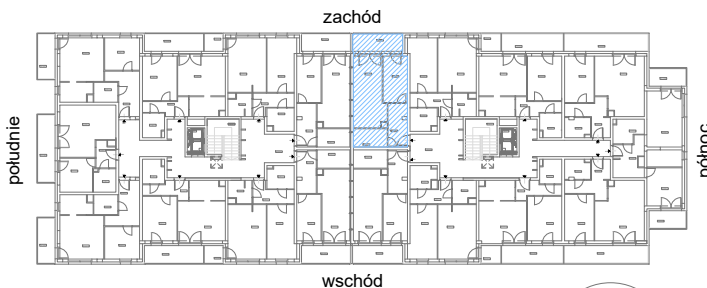

RZUT MIESZKANIA M33

kondygnacja: III PIĘTRO

ul. Białoruska 41 , Kraków

3.M33.1	komunikacja	7,00m ²
3.M33.2	łazienka	5,20m ²
3.M33.3	pokój dzienny + aneks kuchenny	18,20m ²
3.M33.4	sypialnia	9,54m ²
Razem powierzchnia mieszkania		39,94 m²

SKALA

dodatkowo balkon o powierzchni 7,37m²

RZUT MIESZKANIA M33 Z ARANŻACJĄ

kondygnacja: III PIĘTRO

ul. Białoruska 41 , Kraków

3.M33.1	komunikacja	7,00m ²
3.M33.2	łazienka	5,20m ²
3.M33.3	pokój dzienny + aneks kuchenny	18,20m ²
3.M33.4	sypialnia	9,54m ²
Razem powierzchnia mieszkania		39,94 m²

SKALA

dodatkowo balkon o powierzchni 7,37m²