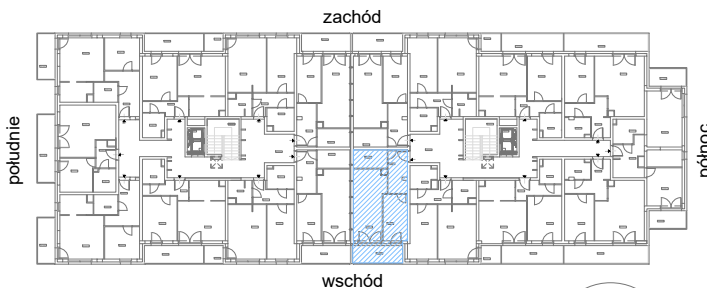

RZUT MIESZKANIA M32

kondygnacja: III PIĘTRO

ul. Białoruska 41 , Kraków

3.M32.1	komunikacja	7,00m ²
3.M32.2	sypialnia	9,54m ²
3.M32.3	pokój dzienny + aneks kuchenny	18,20m ²
3.M32.4	łazienka	5,20m ²
Razem powierzchnia mieszkania		39,94 m²

SKALA

dodatkowo balkon o powierzchni 7,37m²

RZUT MIESZKANIA M32 Z ARANŻACJĄ

kondygnacja: III PIĘTRO

ul. Białoruska 41 , Kraków

3.M32.1	komunikacja	7,00m ²
3.M32.2	sypialnia	9,54m ²
3.M32.3	pokój dzienny + aneks kuchenny	18,20m ²
3.M32.4	łazienka	5,20m ²
Razem powierzchnia mieszkania		39,94 m²

SKALA

dotądowo balkon o powierzchni 7,37m²

RZUT MIESZKANIA M32 Z ARANŻACJĄ

kondygnacja: III PIĘTRO

ul. Białoruska 41 , Kraków

3.M32.1	komunikacja	7,00m ²
3.M32.2	sypialnia	9,54m ²
3.M32.3	pokój dzienny + aneks kuchenny	18,20m ²
3.M32.4	łazienka	5,20m ²
Razem powierzchnia mieszkania		39,94 m²

SKALA

dotąd balkon o powierzchni 7,37m²