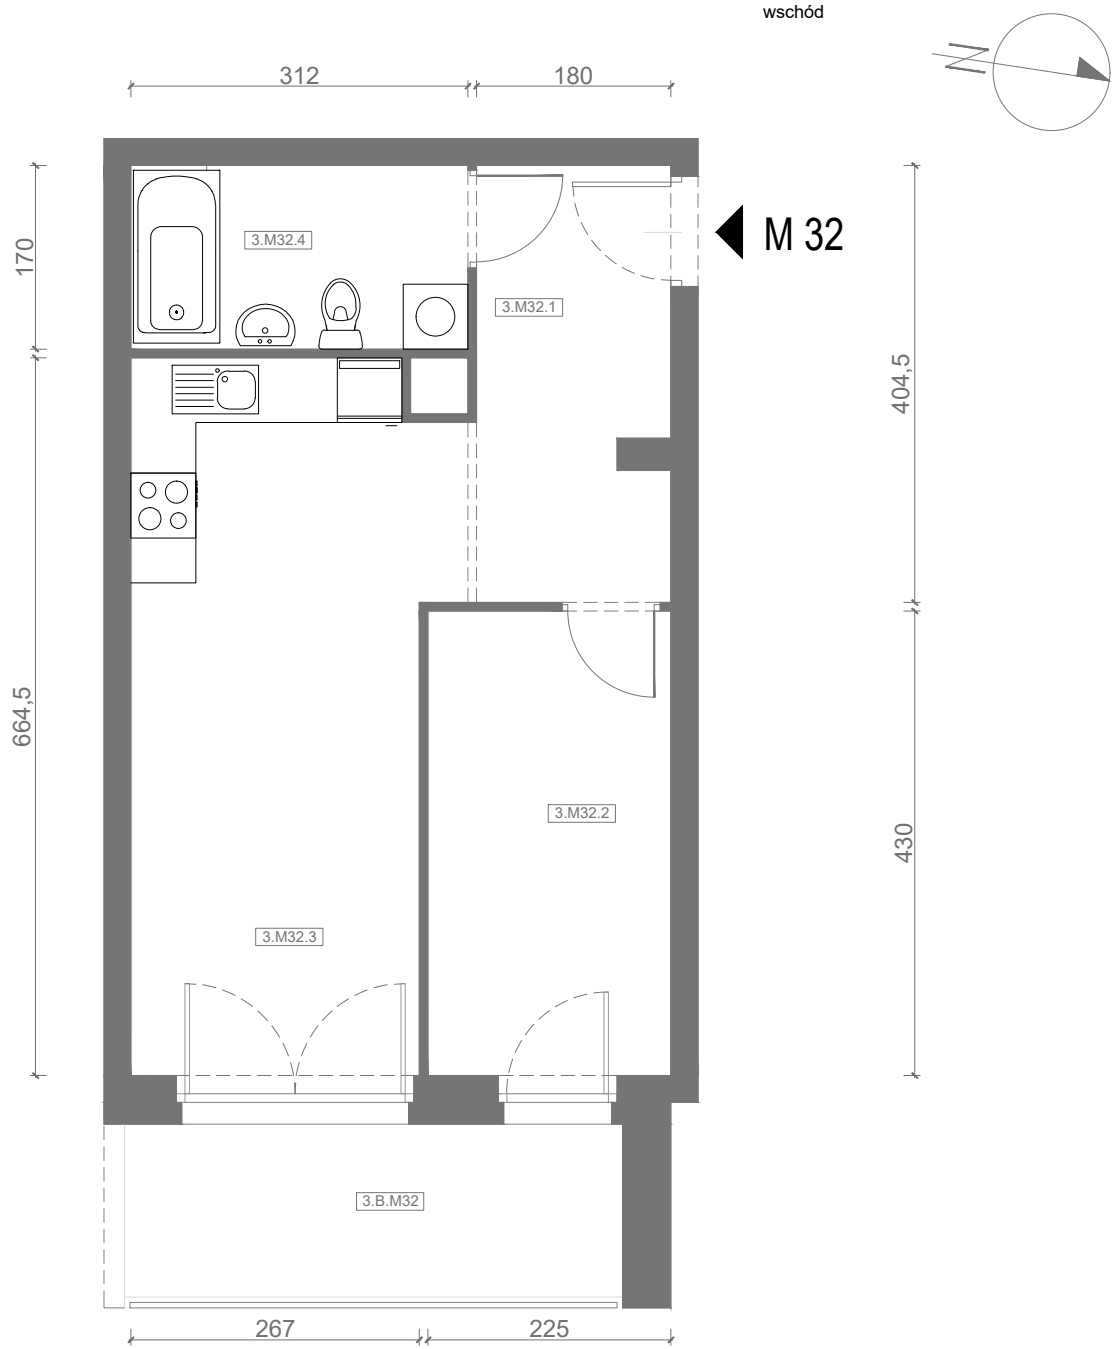

RZUT MIESZKANIA M32

kondygnacja: III PIĘTRO

ul. Białoruska 41 , Kraków

3.M32.1	komunikacja	7,00m ²
3.M32.2	sypialnia	9,54m ²
3.M32.3	pokój dzienny + aneks kuchenny	18,20m ²
3.M32.4	łazienka	5,20m ²
Razem powierzchnia mieszkania		39,94 m²

SKALA

dodatkowo balkon o powierzchni 7,37m²

RZUT MIESZKANIA M32 Z ARANŻACJĄ

kondygnacja: III PIĘTRO

ul. Białoruska 41 , Kraków

3.M32.1	komunikacja	7,00m ²
3.M32.2	sypialnia	9,54m ²
3.M32.3	pokój dzienny + aneks kuchenny	18,20m ²
3.M32.4	łazienka	5,20m ²
Razem powierzchnia mieszkania		39,94 m²

SKALA

dotądowo balkon o powierzchni 7,37m²

RZUT MIESZKANIA M32 Z ARANŻACJĄ

kondygnacja: III PIĘTRO

ul. Białoruska 41 , Kraków

3.M32.1	komunikacja	7,00m ²
3.M32.2	sypialnia	9,54m ²
3.M32.3	pokój dzienny + aneks kuchenny	18,20m ²
3.M32.4	łazienka	5,20m ²
Razem powierzchnia mieszkania		39,94 m²

SKALA

dotąd balkon o powierzchni 7,37m²