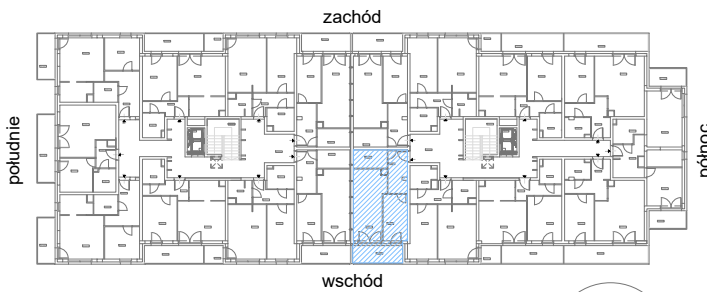

RZUT MIESZKANIA M32

kondygnacja: III PIĘTRO

ul. Białoruska 41 , Kraków

3.M32.1	komunikacja	7,00m ²
3.M32.2	sypialnia	9,54m ²
3.M32.3	pokój dzienny + aneks kuchenny	18,20m ²
3.M32.4	łazienka	5,20m ²
Razem powierzchnia mieszkania		39,94 m²

SKALA

dodatkowo balkon o powierzchni 7,37m²

RZUT MIESZKANIA M32 Z ARANŻACJĄ

kondygnacja: III PIĘTRO

ul. Białoruska 41 , Kraków

3.M32.1	komunikacja	7,00m ²
3.M32.2	sypialnia	9,54m ²
3.M32.3	pokój dzienny + aneks kuchenny	18,20m ²
3.M32.4	łazienka	5,20m ²
Razem powierzchnia mieszkania		39,94 m²

SKALA

dotądowo balkon o powierzchni 7,37m²

RZUT MIESZKANIA M32 Z ARANŻACJĄ

kondygnacja: III PIĘTRO

ul. Białoruska 41 , Kraków

3.M32.1	komunikacja	7,00m ²
3.M32.2	sypialnia	9,54m ²
3.M32.3	pokój dzienny + aneks kuchenny	18,20m ²
3.M32.4	łazienka	5,20m ²
Razem powierzchnia mieszkania		39,94 m²

SKALA

dotąd balkon o powierzchni 7,37m²