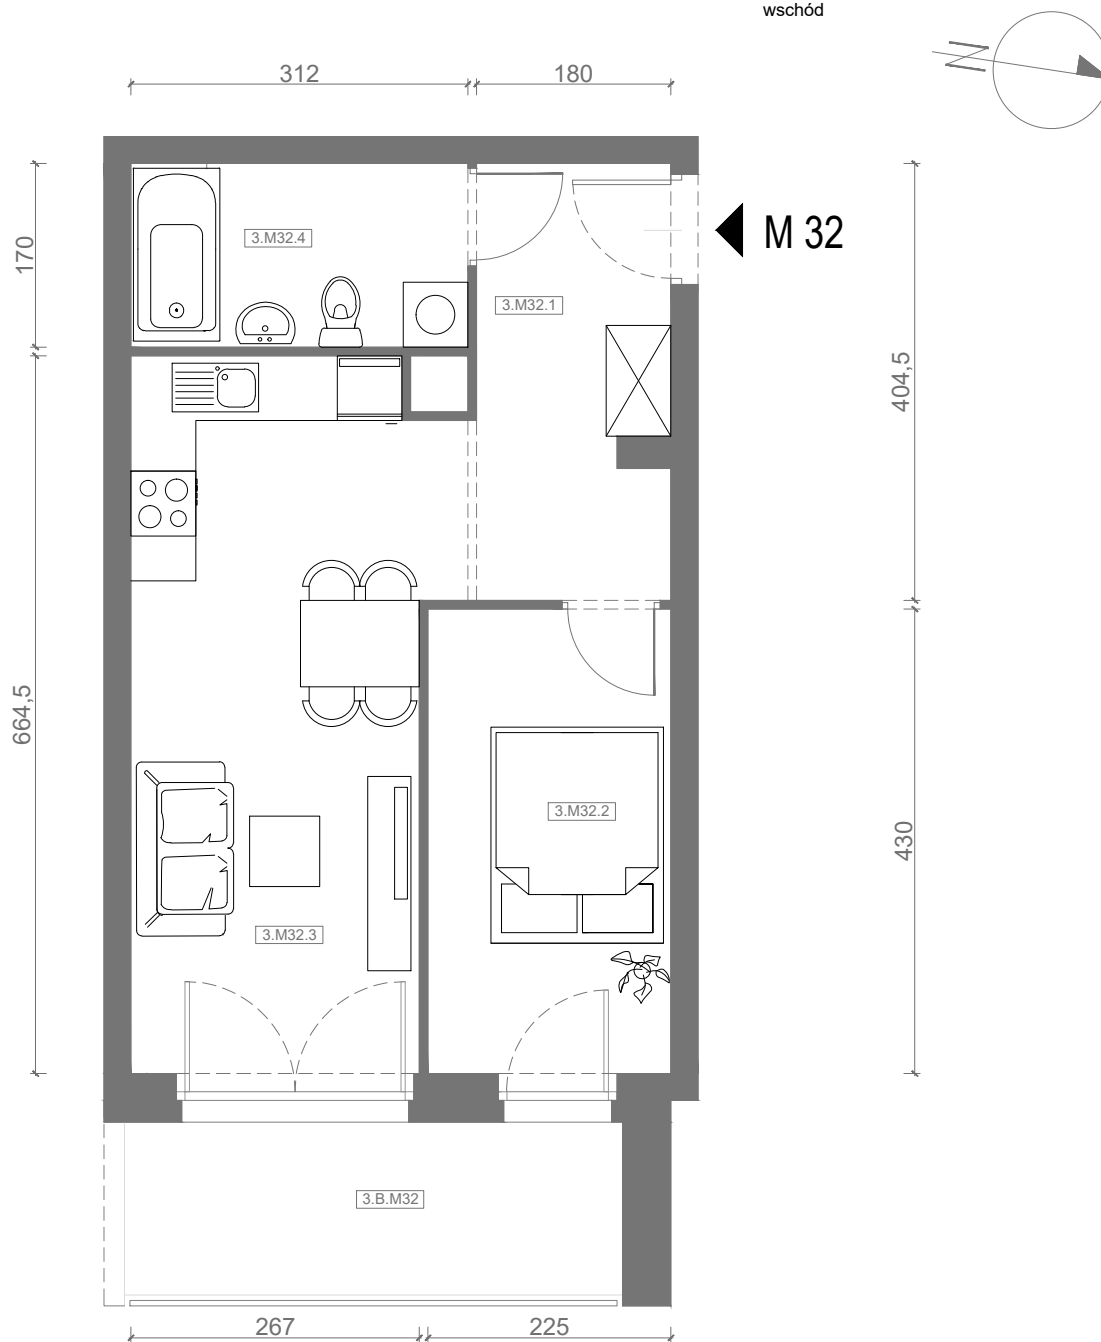

RZUT MIESZKANIA M32

kondygnacja: III PIĘTRO

ul. Białoruska 41 , Kraków

3.M32.1	komunikacja	7,00m ²
3.M32.2	sypialnia	9,54m ²
3.M32.3	pokój dzienny + aneks kuchenny	18,20m ²
3.M32.4	łazienka	5,20m ²
Razem powierzchnia mieszkania		39,94 m²

SKALA

dodatkowo balkon o powierzchni 7,37m²

RZUT MIESZKANIA M32 Z ARANŻACJĄ

kondygnacja: III PIĘTRO

ul. Białoruska 41 , Kraków

3.M32.1	komunikacja	7,00m ²
3.M32.2	sypialnia	9,54m ²
3.M32.3	pokój dzienny + aneks kuchenny	18,20m ²
3.M32.4	łazienka	5,20m ²
Razem powierzchnia mieszkania		39,94 m²

SKALA

dotądowo balkon o powierzchni 7,37m²

RZUT MIESZKANIA M32 Z ARANŻACJĄ

kondygnacja: III PIĘTRO

ul. Białoruska 41 , Kraków

3.M32.1	komunikacja	7,00m ²
3.M32.2	sypialnia	9,54m ²
3.M32.3	pokój dzienny + aneks kuchenny	18,20m ²
3.M32.4	łazienka	5,20m ²
Razem powierzchnia mieszkania		39,94 m²

SKALA

dotąd balkon o powierzchni 7,37m²