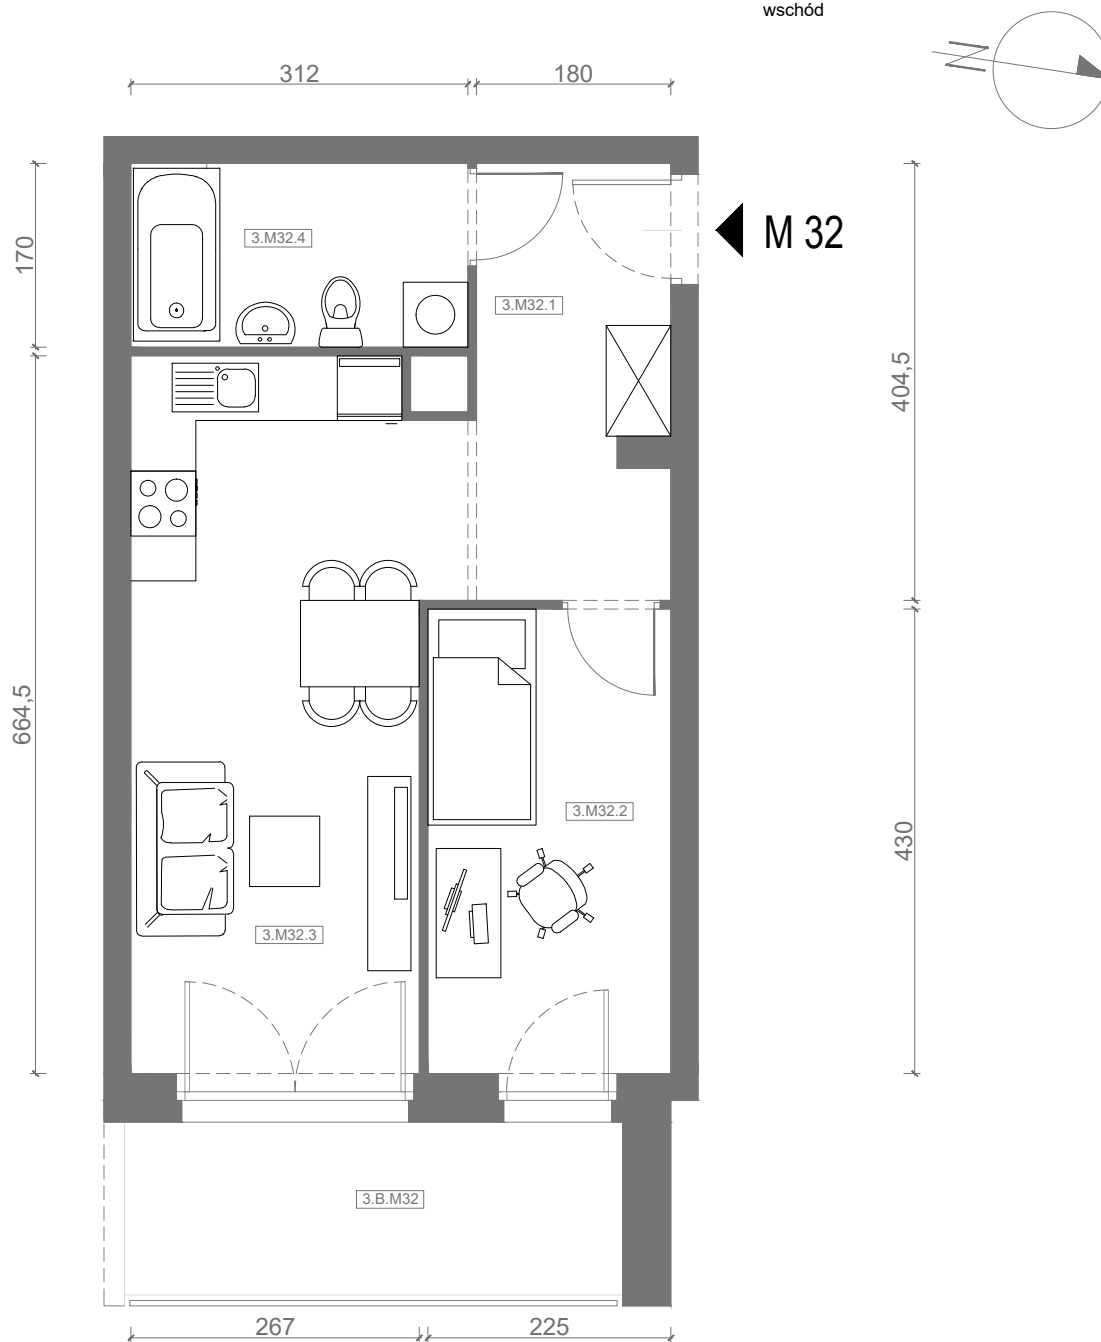

RZUT MIESZKANIA M32

kondygnacja: III PIĘTRO

ul. Białoruska 41 , Kraków

3.M32.1	komunikacja	7,00m ²
3.M32.2	sypialnia	9,54m ²
3.M32.3	pokój dzienny + aneks kuchenny	18,20m ²
3.M32.4	łazienka	5,20m ²
Razem powierzchnia mieszkania		39,94 m²

SKALA

dodatkowo balkon o powierzchni 7,37m²

RZUT MIESZKANIA M32 Z ARANŻACJĄ

kondygnacja: III PIĘTRO

ul. Białoruska 41 , Kraków

3.M32.1	komunikacja	7,00m ²
3.M32.2	sypialnia	9,54m ²
3.M32.3	pokój dzienny + aneks kuchenny	18,20m ²
3.M32.4	łazienka	5,20m ²
Razem powierzchnia mieszkania		39,94 m²

SKALA

dotądowo balkon o powierzchni 7,37m²

RZUT MIESZKANIA M32 Z ARANŻACJĄ

kondygnacja: III PIĘTRO

ul. Białoruska 41 , Kraków

3.M32.1	komunikacja	7,00m ²
3.M32.2	sypialnia	9,54m ²
3.M32.3	pokój dzienny + aneks kuchenny	18,20m ²
3.M32.4	łazienka	5,20m ²
Razem powierzchnia mieszkania		39,94 m²

SKALA

dotąd balkon o powierzchni 7,37m²