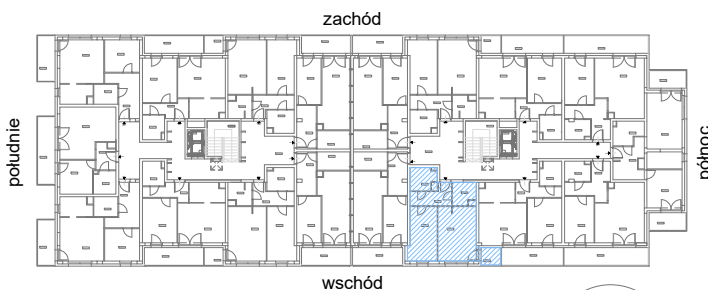

RZUT MIESZKANIA M31

kondygnacja: III PIĘTRO

ul. Białoruska 41 , Kraków

3.M31.1	komunikacja	5,91m ²
3.M31.2	łazienka	4,25m ²
3.M31.3	pokój dzienny + aneks kuchenny	17,64m ²
3.M31.4	sypialnia	12,83m ²
3.M31.5	garderoba	4,59m ²
Razem powierzchnia mieszkania		45,22 m²

SKALA

dodatkowo balkon o powierzchni 2,95m²

RZUT MIESZKANIA M31 Z ARANŻACJĄ

kondygnacja: III PIĘTRO

ul. Białoruska 41 , Kraków

3.M31.1	komunikacja	5,91m ²
3.M31.2	łazienka	4,25m ²
3.M31.3	pokój dzienny + aneks kuchenny	17,64m ²
3.M31.4	sypialnia	12,83m ²
3.M31.5	garderoba	4,59m ²
Razem powierzchnia mieszkania		45,22 m²

SKALA

dodatkowo balkon o powierzchni 2,95m²