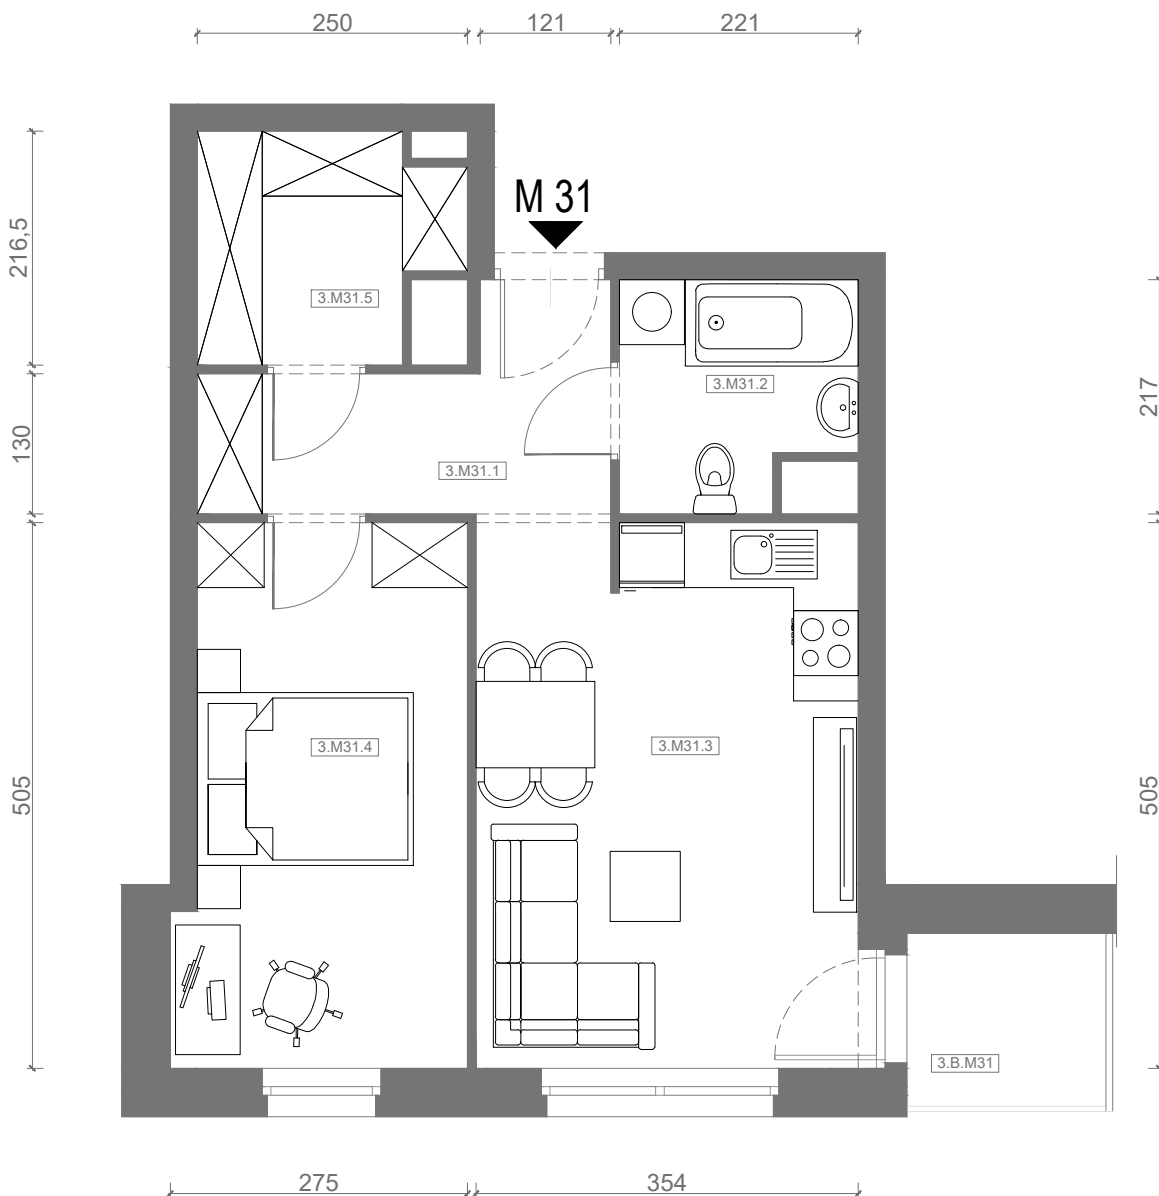

RZUT MIESZKANIA M31

kondygnacja: III PIĘTRO

ul. Białoruska 41 , Kraków

3.M31.1	komunikacja	5,91m ²
3.M31.2	łazienka	4,25m ²
3.M31.3	pokój dzienny + aneks kuchenny	17,64m ²
3.M31.4	sypialnia	12,83m ²
3.M31.5	garderoba	4,59m ²
Razem powierzchnia mieszkania		45,22 m²

SKALA

dodatkowo balkon o powierzchni 2,95m²

RZUT MIESZKANIA M31 Z ARANŻACJĄ

kondygnacja: III PIĘTRO

ul. Białoruska 41 , Kraków

3.M31.1	komunikacja	5,91m ²
3.M31.2	łazienka	4,25m ²
3.M31.3	pokój dzienny + aneks kuchenny	17,64m ²
3.M31.4	sypialnia	12,83m ²
3.M31.5	garderoba	4,59m ²
Razem powierzchnia mieszkania		45,22 m²

SKALA

dodatkowo balkon o powierzchni 2,95m²