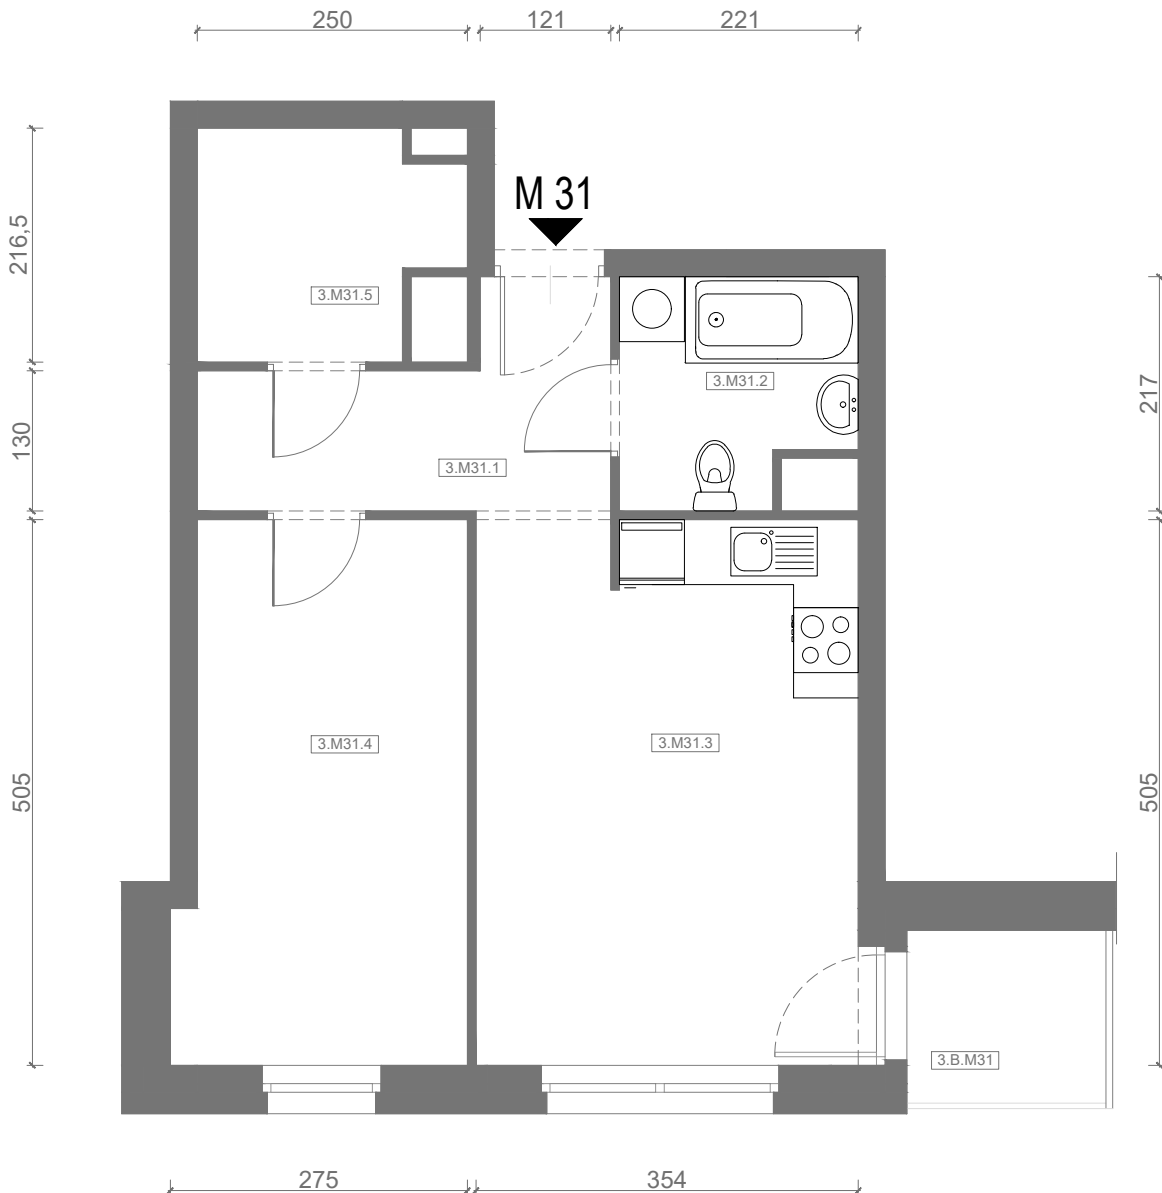

RZUT MIESZKANIA M31

kondygnacja: III PIĘTRO

ul. Białoruska 41 , Kraków

3.M31.1	komunikacja	5,91m ²
3.M31.2	łazienka	4,25m ²
3.M31.3	pokój dzienny + aneks kuchenny	17,64m ²
3.M31.4	sypialnia	12,83m ²
3.M31.5	garderoba	4,59m ²
Razem powierzchnia mieszkania		45,22 m²

SKALA

dodatkowo balkon o powierzchni 2,95m²

RZUT MIESZKANIA M31 Z ARANŻACJĄ

kondygnacja: III PIĘTRO

ul. Białoruska 41 , Kraków

3.M31.1	komunikacja	5,91m ²
3.M31.2	łazienka	4,25m ²
3.M31.3	pokój dzienny + aneks kuchenny	17,64m ²
3.M31.4	sypialnia	12,83m ²
3.M31.5	garderoba	4,59m ²
Razem powierzchnia mieszkania		45,22 m²

SKALA

dodatkowo balkon o powierzchni 2,95m²