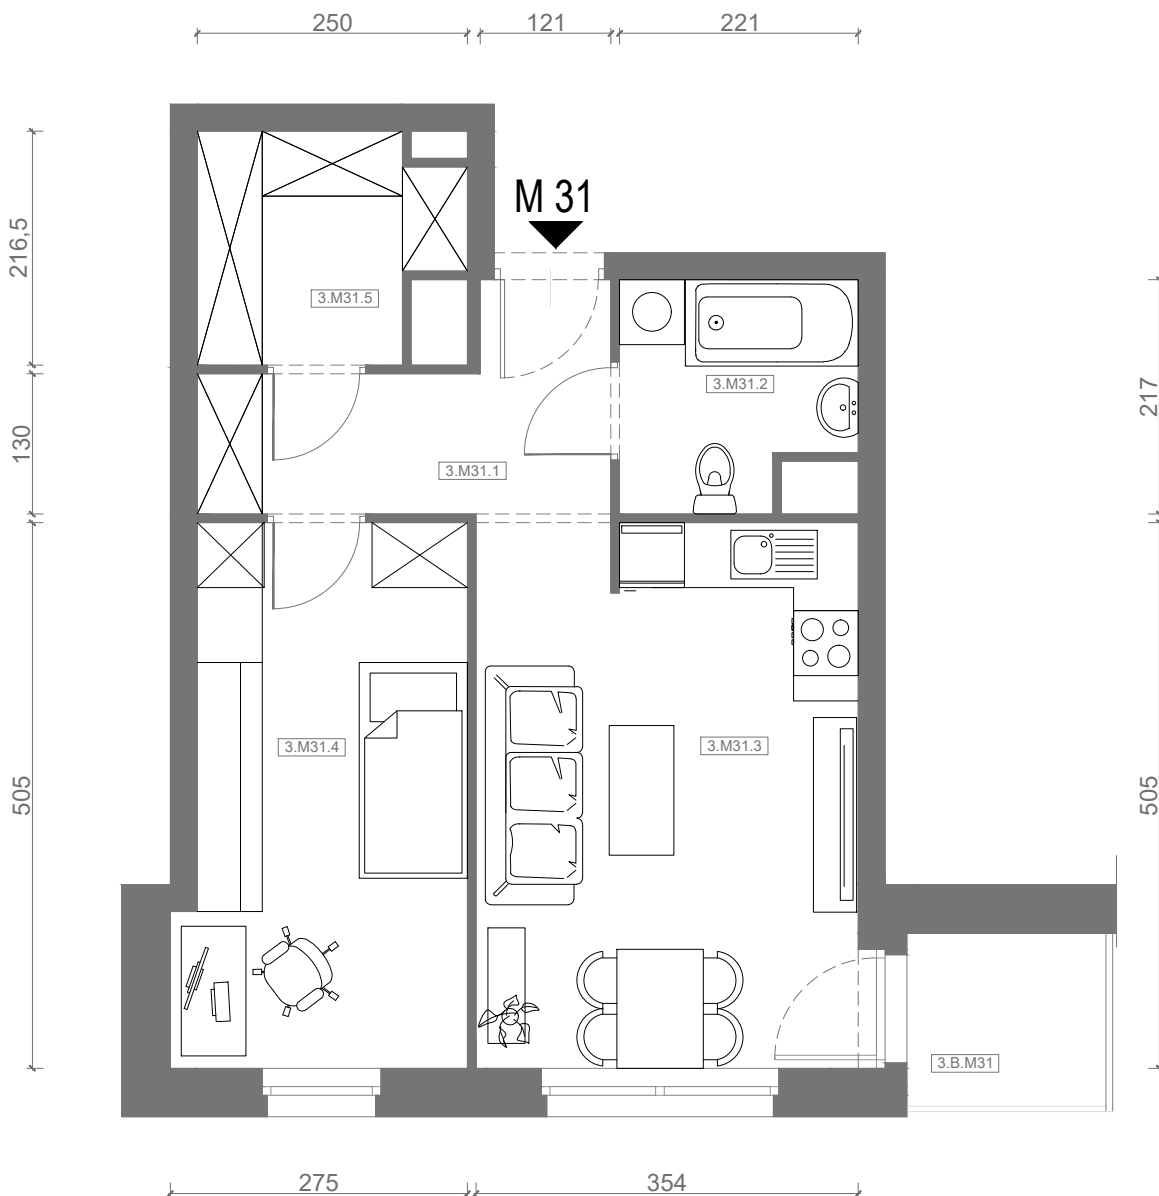

RZUT MIESZKANIA M31

kondygnacja: III PIĘTRO

ul. Białoruska 41 , Kraków

3.M31.1	komunikacja	5,91m ²
3.M31.2	łazienka	4,25m ²
3.M31.3	pokój dzienny + aneks kuchenny	17,64m ²
3.M31.4	sypialnia	12,83m ²
3.M31.5	garderoba	4,59m ²
Razem powierzchnia mieszkania		45,22 m²

SKALA

dodatkowo balkon o powierzchni 2,95m²

RZUT MIESZKANIA M31 Z ARANŻACJĄ

kondygnacja: III PIĘTRO

ul. Białoruska 41 , Kraków

3.M31.1	komunikacja	5,91m ²
3.M31.2	łazienka	4,25m ²
3.M31.3	pokój dzienny + aneks kuchenny	17,64m ²
3.M31.4	sypialnia	12,83m ²
3.M31.5	garderoba	4,59m ²
Razem powierzchnia mieszkania		45,22 m²

SKALA

dodatkowo balkon o powierzchni 2,95m²