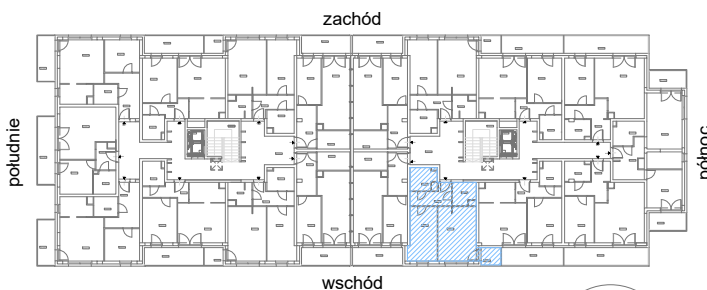

RZUT MIESZKANIA M31

kondygnacja: III PIĘTRO

ul. Białoruska 41 , Kraków

3.M31.1	komunikacja	5,91m ²
3.M31.2	łazienka	4,25m ²
3.M31.3	pokój dzienny + aneks kuchenny	17,64m ²
3.M31.4	sypialnia	12,83m ²
3.M31.5	garderoba	4,59m ²
Razem powierzchnia mieszkania		45,22 m²

SKALA

dodatkowo balkon o powierzchni 2,95m²

RZUT MIESZKANIA M31 Z ARANŻACJĄ

kondygnacja: III PIĘTRO

ul. Białoruska 41 , Kraków

3.M31.1	komunikacja	5,91m ²
3.M31.2	łazienka	4,25m ²
3.M31.3	pokój dzienny + aneks kuchenny	17,64m ²
3.M31.4	sypialnia	12,83m ²
3.M31.5	garderoba	4,59m ²
Razem powierzchnia mieszkania		45,22 m²

SKALA

dodatkowo balkon o powierzchni 2,95m²