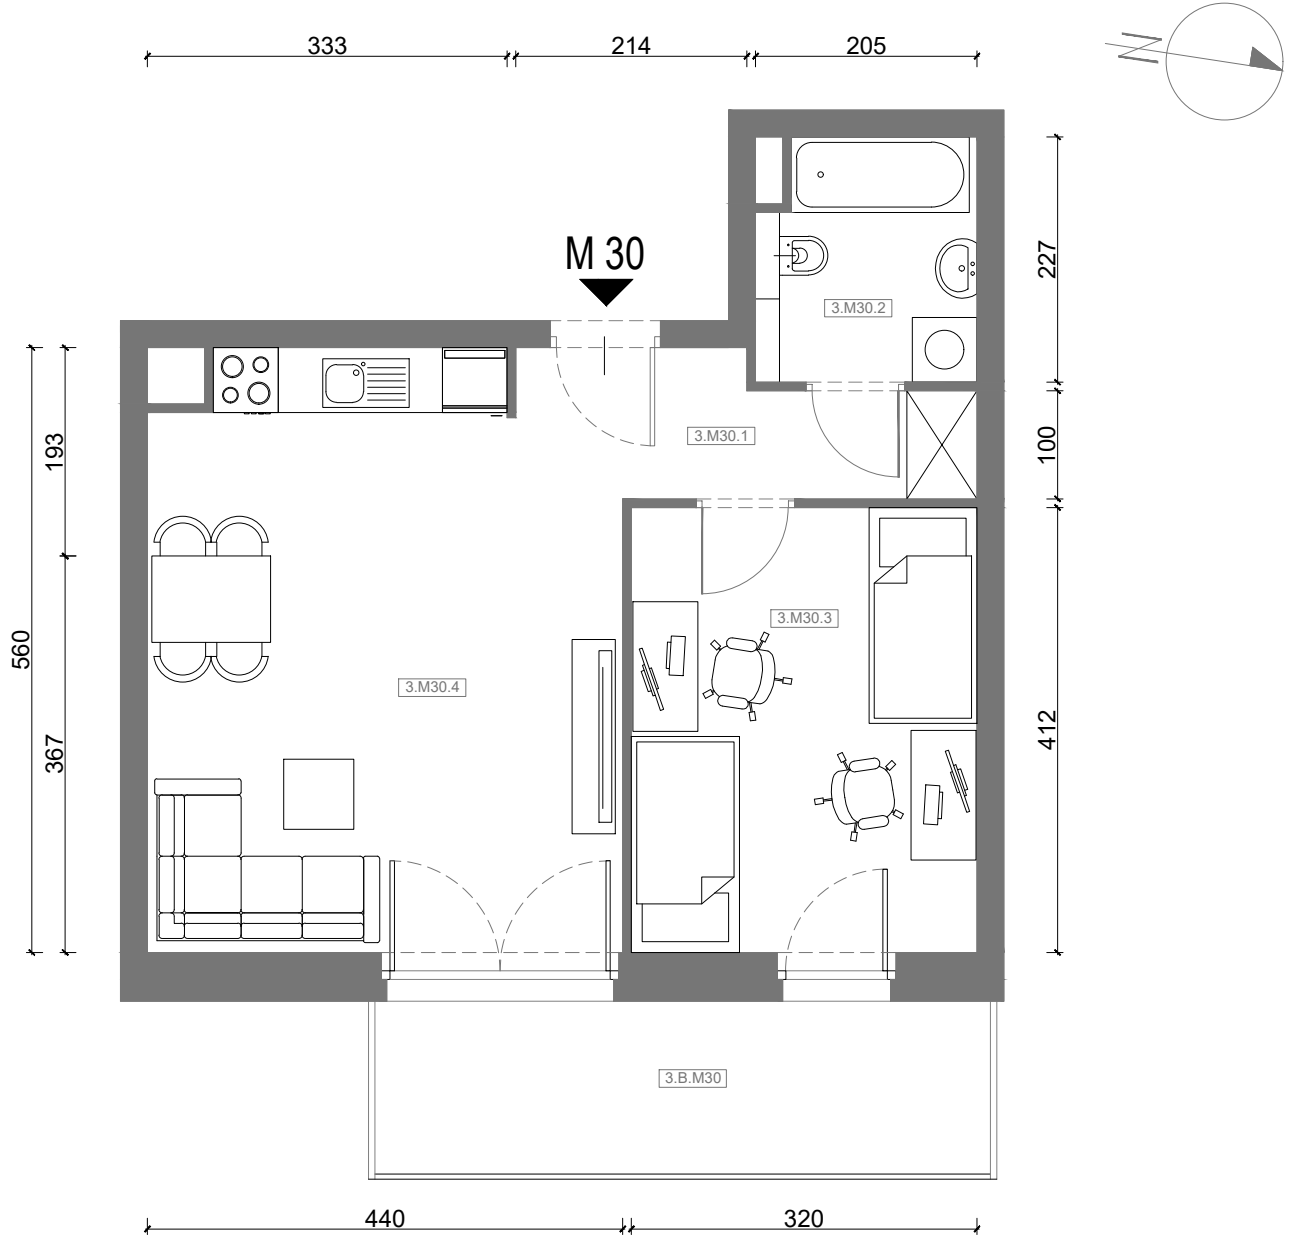

RZUT MIESZKANIA M30

kondygnacja: III PIĘTRO

ul. Białoruska 41 , Kraków

| | | |
|--------------------------------------|---------------------------------------|----------------------------|
| 3.M30.1 | <i>komunikacja</i> | 5,47m ² |
| 3.M30.2 | <i>łazienka</i> | 4,33m ² |
| 3.M30.3 | <i>sypialnia</i> | 13,03m ² |
| 3.M30.4 | <i>pokój dzienny + aneks kuchenny</i> | 22,21m ² |
| Razem powierzchnia mieszkania | | 45,04 m² |

SKALA

dodatkowo balkon o powierzchni 9,12m²

RZUT MIESZKANIA M30 Z ARANŻACJĄ

kondygnacja: III PIĘTRO

ul. Białoruska 41 , Kraków

| | | |
|--------------------------------------|--------------------------------|----------------------------|
| 3.M30.1 | komunikacja | 5,47m ² |
| 3.M30.2 | łazienka | 4,33m ² |
| 3.M30.3 | sypialnia | 13,03m ² |
| 3.M30.4 | pokój dzienny + aneks kuchenny | 22,21m ² |
| Razem powierzchnia mieszkania | | 45,04 m² |

SKALA

dodatkowo balkon o powierzchni 9,12m²

RZUT MIESZKANIA M30 Z ARANŻACJĄ

kondygnacja: III PIĘTRO

ul. Białoruska 41, Kraków

| | | |
|--------------------------------------|---------------------------------------|----------------------------|
| 3.M30.1 | <i>komunikacja</i> | 5,47m ² |
| 3.M30.2 | <i>łazienka</i> | 4,33m ² |
| 3.M30.3 | <i>sypialnia</i> | 13,03m ² |
| 3.M30.4 | <i>pokój dzienny + aneks kuchenny</i> | 22,21m ² |
| Razem powierzchnia mieszkania | | 45,04 m² |

SKALA

dotądowo balkon o powierzchni 9,12m²