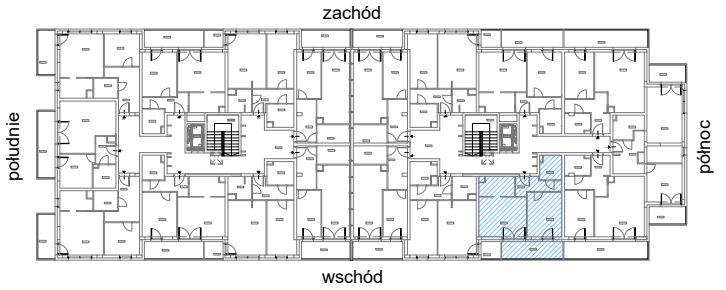

RZUT MIESZKANIA M30

kondygnacja: III PIĘTRO

ul. Białoruska 41 , Kraków

| | | |
|--------------------------------------|---------------------------------------|----------------------------|
| 3.M30.1 | <i>komunikacja</i> | 5,47m ² |
| 3.M30.2 | <i>łazienka</i> | 4,33m ² |
| 3.M30.3 | <i>sypialnia</i> | 13,03m ² |
| 3.M30.4 | <i>pokój dzienny + aneks kuchenny</i> | 22,21m ² |
| Razem powierzchnia mieszkania | | 45,04 m² |

SKALA

dodatkowo balkon o powierzchni 9,12m²

RZUT MIESZKANIA M30 Z ARANŻACJĄ

kondygnacja: III PIĘTRO

ul. Białoruska 41 , Kraków

| | | |
|--------------------------------------|--------------------------------|----------------------------|
| 3.M30.1 | komunikacja | 5,47m ² |
| 3.M30.2 | łazienka | 4,33m ² |
| 3.M30.3 | sypialnia | 13,03m ² |
| 3.M30.4 | pokój dzienny + aneks kuchenny | 22,21m ² |
| Razem powierzchnia mieszkania | | 45,04 m² |

SKALA

dodatkowo balkon o powierzchni 9,12m²

RZUT MIESZKANIA M30 Z ARANŻACJĄ

kondygnacja: III PIĘTRO

ul. Białoruska 41, Kraków

| | | |
|--------------------------------------|---------------------------------------|----------------------------|
| 3.M30.1 | <i>komunikacja</i> | 5,47m ² |
| 3.M30.2 | <i>łazienka</i> | 4,33m ² |
| 3.M30.3 | <i>sypialnia</i> | 13,03m ² |
| 3.M30.4 | <i>pokój dzienny + aneks kuchenny</i> | 22,21m ² |
| Razem powierzchnia mieszkania | | 45,04 m² |

SKALA

dotądowo balkon o powierzchni 9,12m²