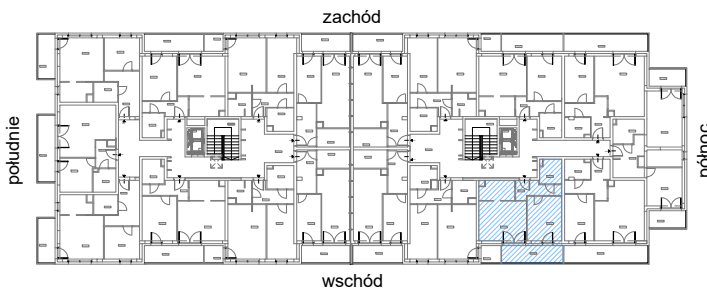

RZUT MIESZKANIA M30

kondygnacja: III PIĘTRO

ul. Białoruska 41 , Kraków

| | | |
|--------------------------------------|---------------------------------------|----------------------------|
| 3.M30.1 | <i>komunikacja</i> | 5,47m ² |
| 3.M30.2 | <i>łazienka</i> | 4,33m ² |
| 3.M30.3 | <i>sypialnia</i> | 13,03m ² |
| 3.M30.4 | <i>pokój dzienny + aneks kuchenny</i> | 22,21m ² |
| Razem powierzchnia mieszkania | | 45,04 m² |

SKALA

dodatkowo balkon o powierzchni 9,12m²

RZUT MIESZKANIA M30 Z ARANŻACJĄ

kondygnacja: III PIĘTRO

ul. Białoruska 41 , Kraków

| | | |
|--------------------------------------|--------------------------------|----------------------------|
| 3.M30.1 | komunikacja | 5,47m ² |
| 3.M30.2 | łazienka | 4,33m ² |
| 3.M30.3 | sypialnia | 13,03m ² |
| 3.M30.4 | pokój dzienny + aneks kuchenny | 22,21m ² |
| Razem powierzchnia mieszkania | | 45,04 m² |

SKALA

dodatkowo balkon o powierzchni 9,12m²

RZUT MIESZKANIA M30 Z ARANŻACJĄ

kondygnacja: III PIĘTRO

ul. Białoruska 41, Kraków

| | | |
|--------------------------------------|---------------------------------------|----------------------------|
| 3.M30.1 | <i>komunikacja</i> | 5,47m ² |
| 3.M30.2 | <i>łazienka</i> | 4,33m ² |
| 3.M30.3 | <i>sypialnia</i> | 13,03m ² |
| 3.M30.4 | <i>pokój dzienny + aneks kuchenny</i> | 22,21m ² |
| Razem powierzchnia mieszkania | | 45,04 m² |

SKALA

dotądowo balkon o powierzchni 9,12m²