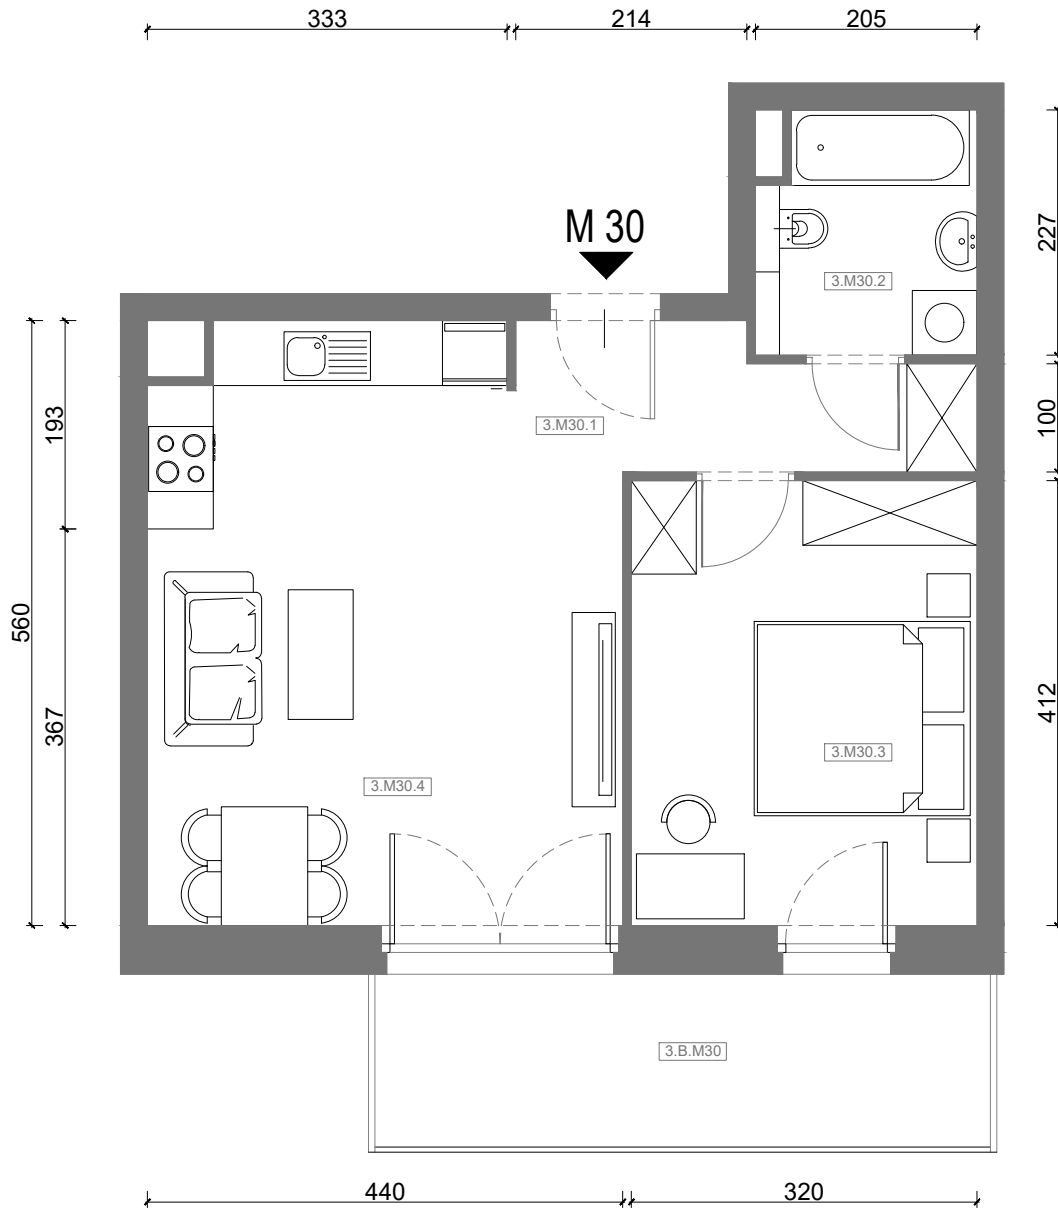

RZUT MIESZKANIA M30

kondygnacja: III PIĘTRO

ul. Białoruska 41 , Kraków

| | | |
|--------------------------------------|---------------------------------------|----------------------------|
| 3.M30.1 | <i>komunikacja</i> | 5,47m ² |
| 3.M30.2 | <i>łazienka</i> | 4,33m ² |
| 3.M30.3 | <i>sypialnia</i> | 13,03m ² |
| 3.M30.4 | <i>pokój dzienny + aneks kuchenny</i> | 22,21m ² |
| Razem powierzchnia mieszkania | | 45,04 m² |

SKALA

dodatkowo balkon o powierzchni 9,12m²

RZUT MIESZKANIA M30 Z ARANŻACJĄ

kondygnacja: III PIĘTRO

ul. Białoruska 41 , Kraków

| | | |
|--------------------------------------|--------------------------------|----------------------------|
| 3.M30.1 | komunikacja | 5,47m ² |
| 3.M30.2 | łazienka | 4,33m ² |
| 3.M30.3 | sypialnia | 13,03m ² |
| 3.M30.4 | pokój dzienny + aneks kuchenny | 22,21m ² |
| Razem powierzchnia mieszkania | | 45,04 m² |

SKALA

dodatkowo balkon o powierzchni 9,12m²

RZUT MIESZKANIA M30 Z ARANŻACJĄ

kondygnacja: III PIĘTRO

ul. Białoruska 41, Kraków

| | | |
|--------------------------------------|---------------------------------------|----------------------------|
| 3.M30.1 | <i>komunikacja</i> | 5,47m ² |
| 3.M30.2 | <i>łazienka</i> | 4,33m ² |
| 3.M30.3 | <i>sypialnia</i> | 13,03m ² |
| 3.M30.4 | <i>pokój dzienny + aneks kuchenny</i> | 22,21m ² |
| Razem powierzchnia mieszkania | | 45,04 m² |

SKALA

dotądowo balkon o powierzchni 9,12m²