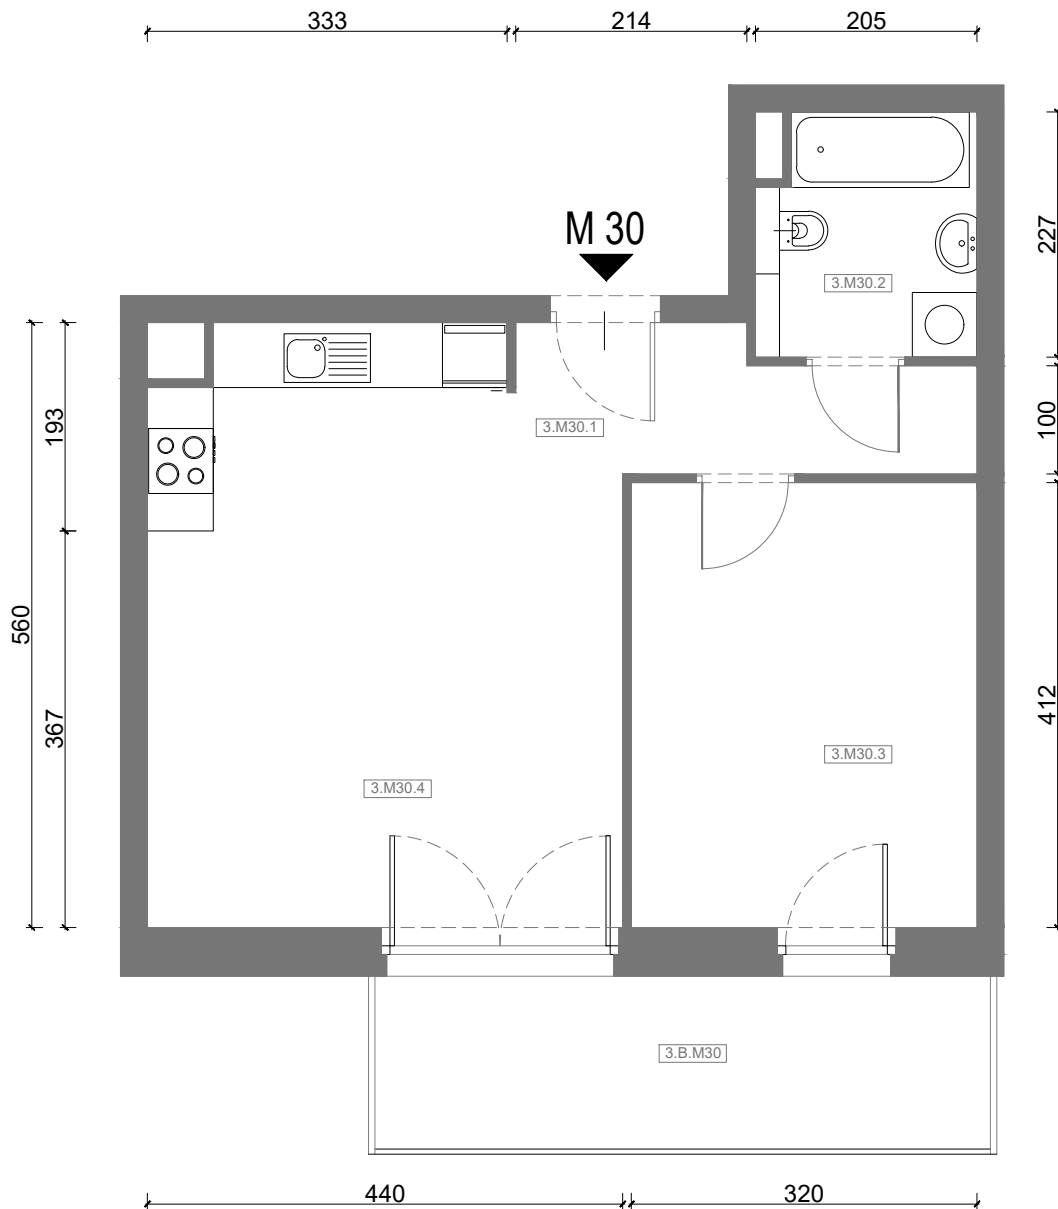

RZUT MIESZKANIA M30

kondygnacja: III PIĘTRO

ul. Białoruska 41 , Kraków

| | | |
|--------------------------------------|---------------------------------------|----------------------------|
| 3.M30.1 | <i>komunikacja</i> | 5,47m ² |
| 3.M30.2 | <i>łazienka</i> | 4,33m ² |
| 3.M30.3 | <i>sypialnia</i> | 13,03m ² |
| 3.M30.4 | <i>pokój dzienny + aneks kuchenny</i> | 22,21m ² |
| Razem powierzchnia mieszkania | | 45,04 m² |

SKALA

dodatkowo balkon o powierzchni 9,12m²

RZUT MIESZKANIA M30 Z ARANŻACJĄ

kondygnacja: III PIĘTRO

ul. Białoruska 41 , Kraków

| | | |
|--------------------------------------|--------------------------------|----------------------------|
| 3.M30.1 | komunikacja | 5,47m ² |
| 3.M30.2 | łazienka | 4,33m ² |
| 3.M30.3 | sypialnia | 13,03m ² |
| 3.M30.4 | pokój dzienny + aneks kuchenny | 22,21m ² |
| Razem powierzchnia mieszkania | | 45,04 m² |

SKALA

dodatkowo balkon o powierzchni 9,12m²

RZUT MIESZKANIA M30 Z ARANŻACJĄ

kondygnacja: III PIĘTRO

ul. Białoruska 41, Kraków

| | | |
|--------------------------------------|---------------------------------------|----------------------------|
| 3.M30.1 | <i>komunikacja</i> | 5,47m ² |
| 3.M30.2 | <i>łazienka</i> | 4,33m ² |
| 3.M30.3 | <i>sypialnia</i> | 13,03m ² |
| 3.M30.4 | <i>pokój dzienny + aneks kuchenny</i> | 22,21m ² |
| Razem powierzchnia mieszkania | | 45,04 m² |

SKALA

dotądowo balkon o powierzchni 9,12m²