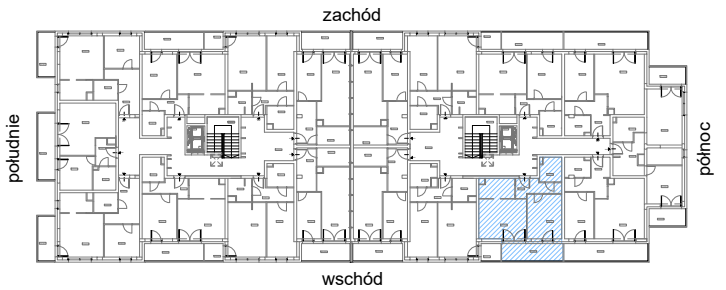

RZUT MIESZKANIA M30

kondygnacja: III PIĘTRO

ul. Białoruska 41 , Kraków

| | | |
|--------------------------------------|---------------------------------------|----------------------------|
| 3.M30.1 | <i>komunikacja</i> | 5,47m ² |
| 3.M30.2 | <i>łazienka</i> | 4,33m ² |
| 3.M30.3 | <i>sypialnia</i> | 13,03m ² |
| 3.M30.4 | <i>pokój dzienny + aneks kuchenny</i> | 22,21m ² |
| Razem powierzchnia mieszkania | | 45,04 m² |

SKALA

dodatkowo balkon o powierzchni 9,12m²

RZUT MIESZKANIA M30 Z ARANŻACJĄ

kondygnacja: III PIĘTRO

ul. Białoruska 41 , Kraków

| | | |
|--------------------------------------|--------------------------------|----------------------------|
| 3.M30.1 | komunikacja | 5,47m ² |
| 3.M30.2 | łazienka | 4,33m ² |
| 3.M30.3 | sypialnia | 13,03m ² |
| 3.M30.4 | pokój dzienny + aneks kuchenny | 22,21m ² |
| Razem powierzchnia mieszkania | | 45,04 m² |

SKALA

dodatkowo balkon o powierzchni 9,12m²

RZUT MIESZKANIA M30 Z ARANŻACJĄ

kondygnacja: III PIĘTRO

ul. Białoruska 41, Kraków

| | | |
|--------------------------------------|---------------------------------------|----------------------------|
| 3.M30.1 | <i>komunikacja</i> | 5,47m ² |
| 3.M30.2 | <i>łazienka</i> | 4,33m ² |
| 3.M30.3 | <i>sypialnia</i> | 13,03m ² |
| 3.M30.4 | <i>pokój dzienny + aneks kuchenny</i> | 22,21m ² |
| Razem powierzchnia mieszkania | | 45,04 m² |

SKALA

dotądowo balkon o powierzchni 9,12m²