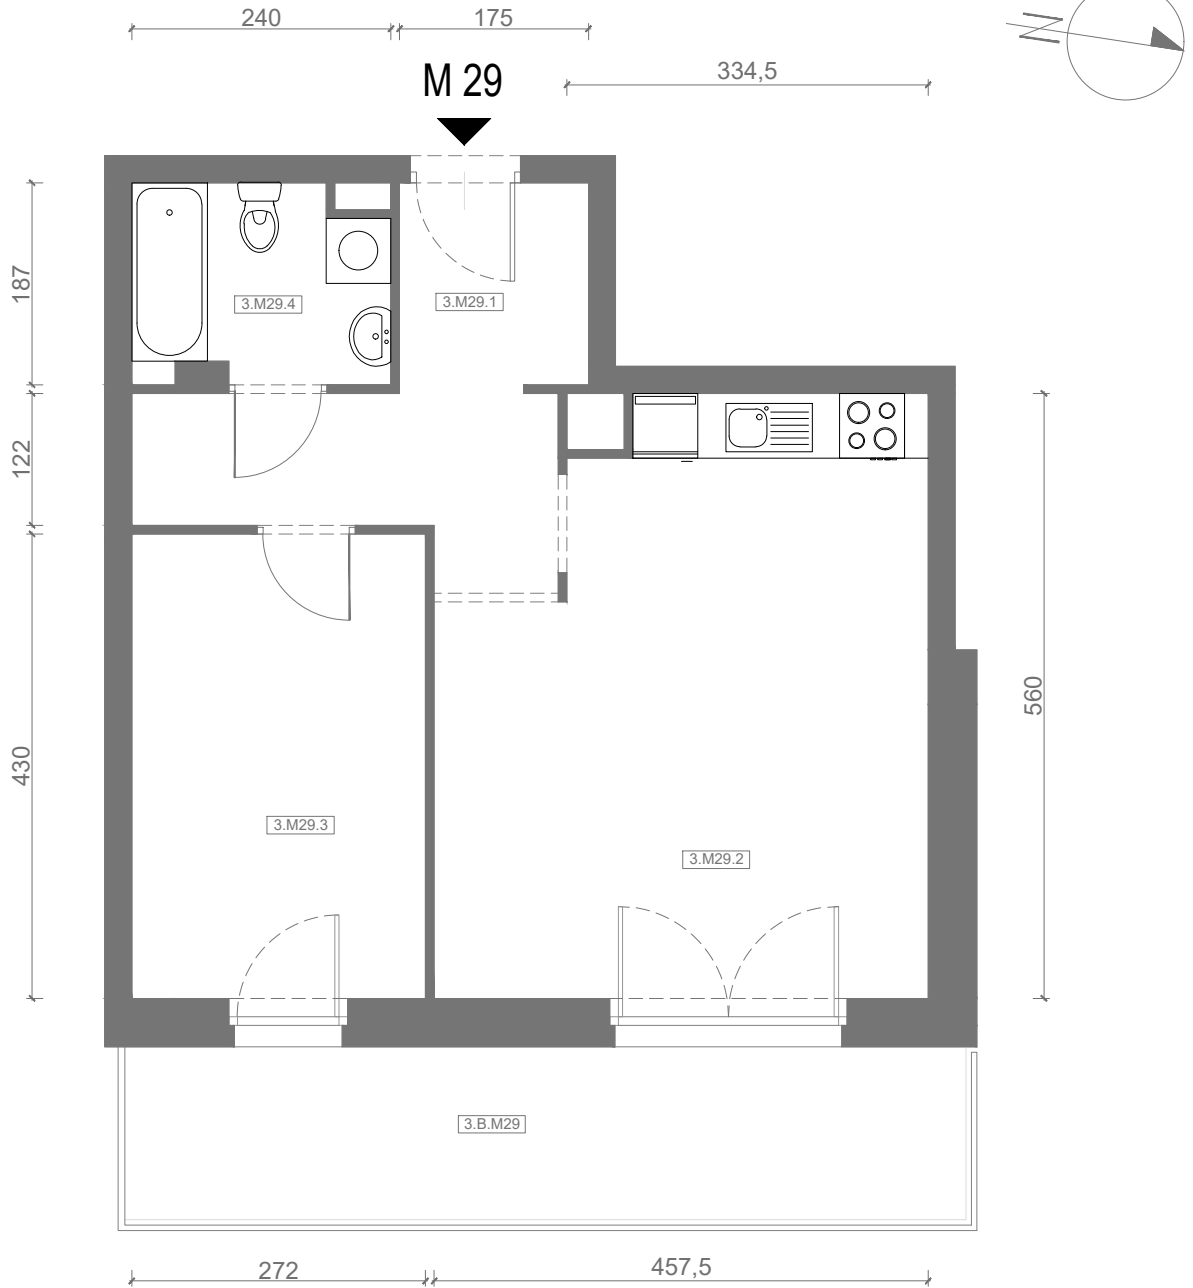

RZUT MIESZKANIA M29

kondygnacja: III PIĘTRO

ul. Białoruska 41 , Kraków

3.M29.1	komunikacja	8,68m ²
3.M29.2	pokój dzienny + aneks kuchenny	22,67m ²
3.M29.3	sypialnia	11,61m ²
3.M29.4	łazienka	4,09m ²
Razem powierzchnia mieszkania		47,05 m²

SKALA

dotychczas balkon o powierzchni 12,46m²

RZUT MIESZKANIA M29 Z ARANŻACJĄ

kondygnacja: III PIĘTRO

ul. Białoruska 41 , Kraków

3.M29.1	komunikacja	8,68m ²
3.M29.2	pokój dzienny + aneks kuchenny	22,67m ²
3.M29.3	sypialnia	11,61m ²
3.M29.4	łazienka	4,09m ²
Razem powierzchnia mieszkania		47,05 m²

SKALA

dotąd balkon o powierzchni 12,46m²

RZUT MIESZKANIA M29 Z ARANŻACJĄ

kondygnacja: III PIĘTRO

ul. Białoruska 41 , Kraków

3.M29.1	komunikacja	8,68m ²
3.M29.2	pokój dzienny + aneks kuchenny	22,67m ²
3.M29.3	sypialnia	11,61m ²
3.M29.4	łazienka	4,09m ²
Razem powierzchnia mieszkania		47,05 m²

SKALA

dotądowo balkon o powierzchni 12,46m²