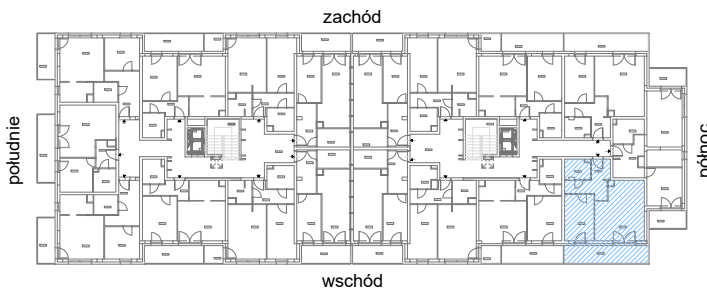

RZUT MIESZKANIA M29

kondygnacja: III PIĘTRO

ul. Białoruska 41 , Kraków

3.M29.1	komunikacja	8,68m ²
3.M29.2	pokój dzienny + aneks kuchenny	22,67m ²
3.M29.3	sypialnia	11,61m ²
3.M29.4	łazienka	4,09m ²
Razem powierzchnia mieszkania		47,05 m²

SKALA

dotychczas balkon o powierzchni 12,46m²

RZUT MIESZKANIA M29 Z ARANŻACJĄ

kondygnacja: III PIĘTRO

ul. Białoruska 41 , Kraków

3.M29.1	komunikacja	8,68m ²
3.M29.2	pokój dzienny + aneks kuchenny	22,67m ²
3.M29.3	sypialnia	11,61m ²
3.M29.4	łazienka	4,09m ²
Razem powierzchnia mieszkania		47,05 m²

SKALA

dotąd balkon o powierzchni 12,46m²

RZUT MIESZKANIA M29 Z ARANŻACJĄ

kondygnacja: III PIĘTRO

ul. Białoruska 41 , Kraków

3.M29.1	komunikacja	8,68m ²
3.M29.2	pokój dzienny + aneks kuchenny	22,67m ²
3.M29.3	sypialnia	11,61m ²
3.M29.4	łazienka	4,09m ²
Razem powierzchnia mieszkania		47,05 m²

SKALA

dotądowo balkon o powierzchni 12,46m²