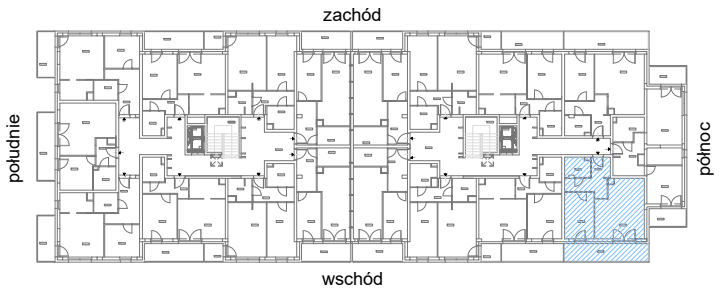

RZUT MIESZKANIA M29

kondygnacja: III PIĘTRO

ul. Białoruska 41 , Kraków

3.M29.1	komunikacja	8,68m ²
3.M29.2	pokój dzienny + aneks kuchenny	22,67m ²
3.M29.3	sypialnia	11,61m ²
3.M29.4	łazienka	4,09m ²
Razem powierzchnia mieszkania		47,05 m²

SKALA

dotychczas balkon o powierzchni 12,46m²

RZUT MIESZKANIA M29 Z ARANŻACJĄ

kondygnacja: III PIĘTRO

ul. Białoruska 41 , Kraków

3.M29.1	komunikacja	8,68m ²
3.M29.2	pokój dzienny + aneks kuchenny	22,67m ²
3.M29.3	sypialnia	11,61m ²
3.M29.4	łazienka	4,09m ²
Razem powierzchnia mieszkania		47,05 m²

SKALA

dotąd balkon o powierzchni 12,46m²

RZUT MIESZKANIA M29 Z ARANŻACJĄ

kondygnacja: III PIĘTRO

ul. Białoruska 41 , Kraków

3.M29.1	komunikacja	8,68m ²
3.M29.2	pokój dzienny + aneks kuchenny	22,67m ²
3.M29.3	sypialnia	11,61m ²
3.M29.4	łazienka	4,09m ²
Razem powierzchnia mieszkania		47,05 m²

SKALA

dotądowo balkon o powierzchni 12,46m²