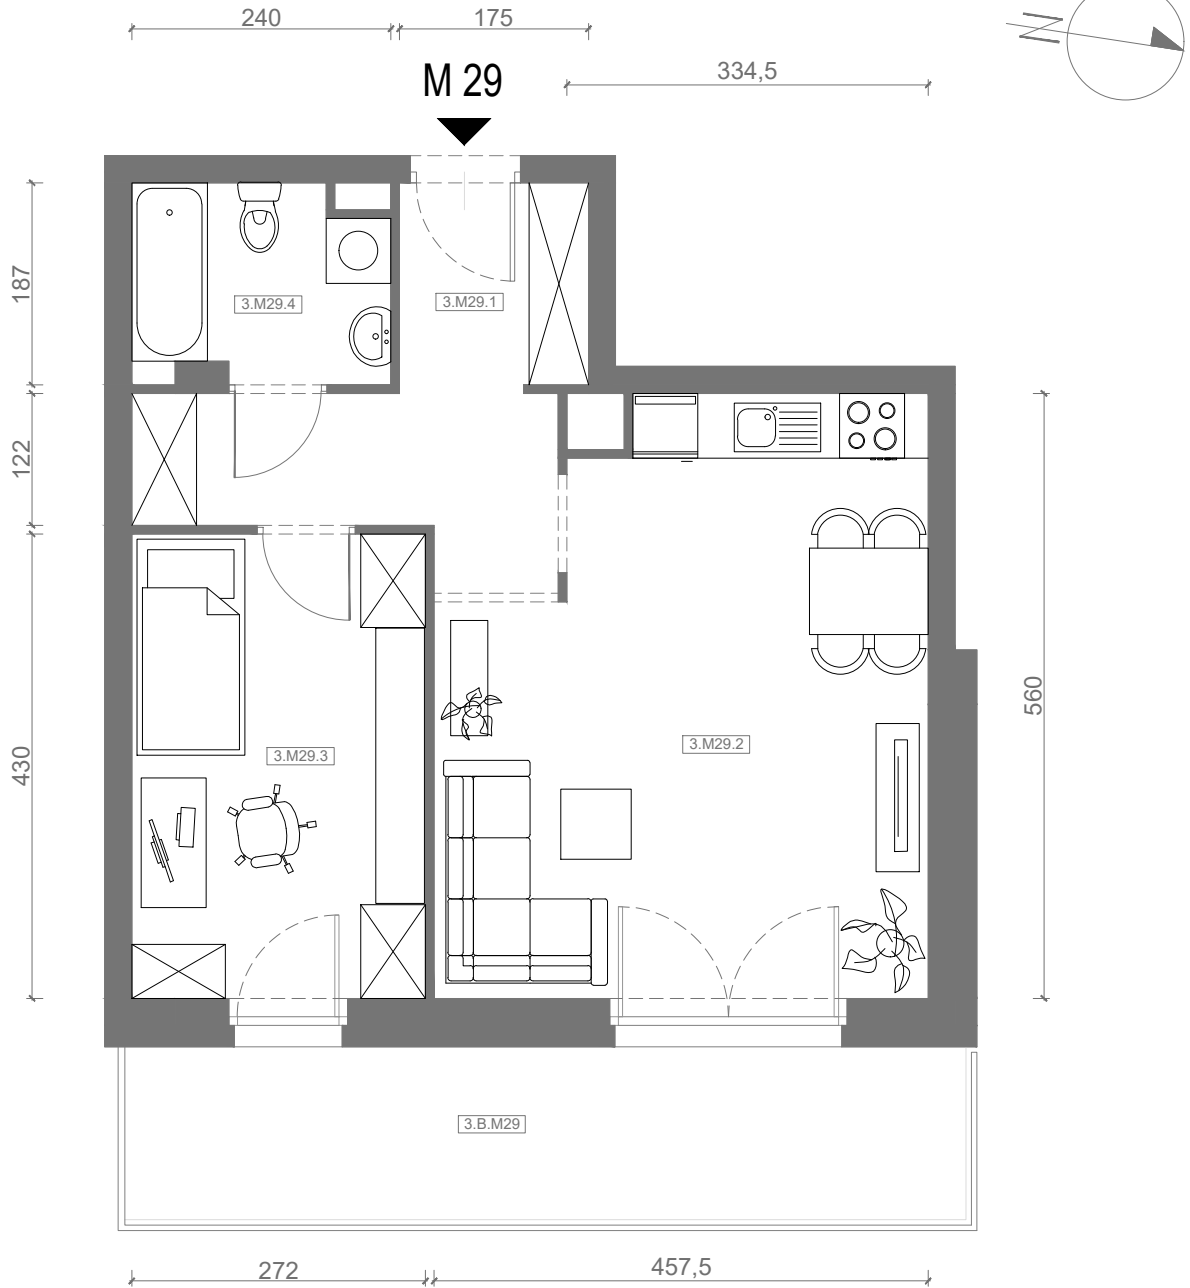

RZUT MIESZKANIA M29

kondygnacja: III PIĘTRO

ul. Białoruska 41 , Kraków

3.M29.1	komunikacja	8,68m ²
3.M29.2	pokój dzienny + aneks kuchenny	22,67m ²
3.M29.3	sypialnia	11,61m ²
3.M29.4	łazienka	4,09m ²
Razem powierzchnia mieszkania		47,05 m²

SKALA

dotychczas balkon o powierzchni 12,46m²

RZUT MIESZKANIA M29 Z ARANŻACJĄ

kondygnacja: III PIĘTRO

ul. Białoruska 41 , Kraków

3.M29.1	komunikacja	8,68m ²
3.M29.2	pokój dzienny + aneks kuchenny	22,67m ²
3.M29.3	sypialnia	11,61m ²
3.M29.4	łazienka	4,09m ²
Razem powierzchnia mieszkania		47,05 m²

SKALA

dotąd balkon o powierzchni 12,46m²

RZUT MIESZKANIA M29 Z ARANŻACJĄ

kondygnacja: III PIĘTRO

ul. Białoruska 41 , Kraków

3.M29.1	komunikacja	8,68m ²
3.M29.2	pokój dzienny + aneks kuchenny	22,67m ²
3.M29.3	sypialnia	11,61m ²
3.M29.4	łazienka	4,09m ²
Razem powierzchnia mieszkania		47,05 m²

SKALA

dotądowo balkon o powierzchni 12,46m²