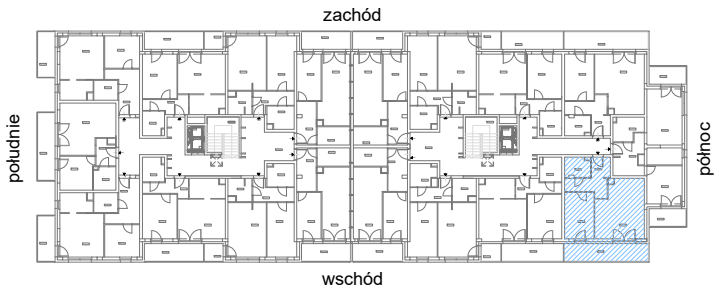

RZUT MIESZKANIA M29

kondygnacja: III PIĘTRO

ul. Białoruska 41 , Kraków

3.M29.1	komunikacja	8,68m ²
3.M29.2	pokój dzienny + aneks kuchenny	22,67m ²
3.M29.3	sypialnia	11,61m ²
3.M29.4	łazienka	4,09m ²
Razem powierzchnia mieszkania		47,05 m²

SKALA

dotychczas balkon o powierzchni 12,46m²

RZUT MIESZKANIA M29 Z ARANŻACJĄ

kondygnacja: III PIĘTRO

ul. Białoruska 41 , Kraków

3.M29.1	komunikacja	8,68m ²
3.M29.2	pokój dzienny + aneks kuchenny	22,67m ²
3.M29.3	sypialnia	11,61m ²
3.M29.4	łazienka	4,09m ²
Razem powierzchnia mieszkania		47,05 m²

SKALA

dotąd balkon o powierzchni 12,46m²

RZUT MIESZKANIA M29 Z ARANŻACJĄ

kondygnacja: III PIĘTRO

ul. Białoruska 41 , Kraków

3.M29.1	komunikacja	8,68m ²
3.M29.2	pokój dzienny + aneks kuchenny	22,67m ²
3.M29.3	sypialnia	11,61m ²
3.M29.4	łazienka	4,09m ²
Razem powierzchnia mieszkania		47,05 m²

SKALA

dotądowo balkon o powierzchni 12,46m²