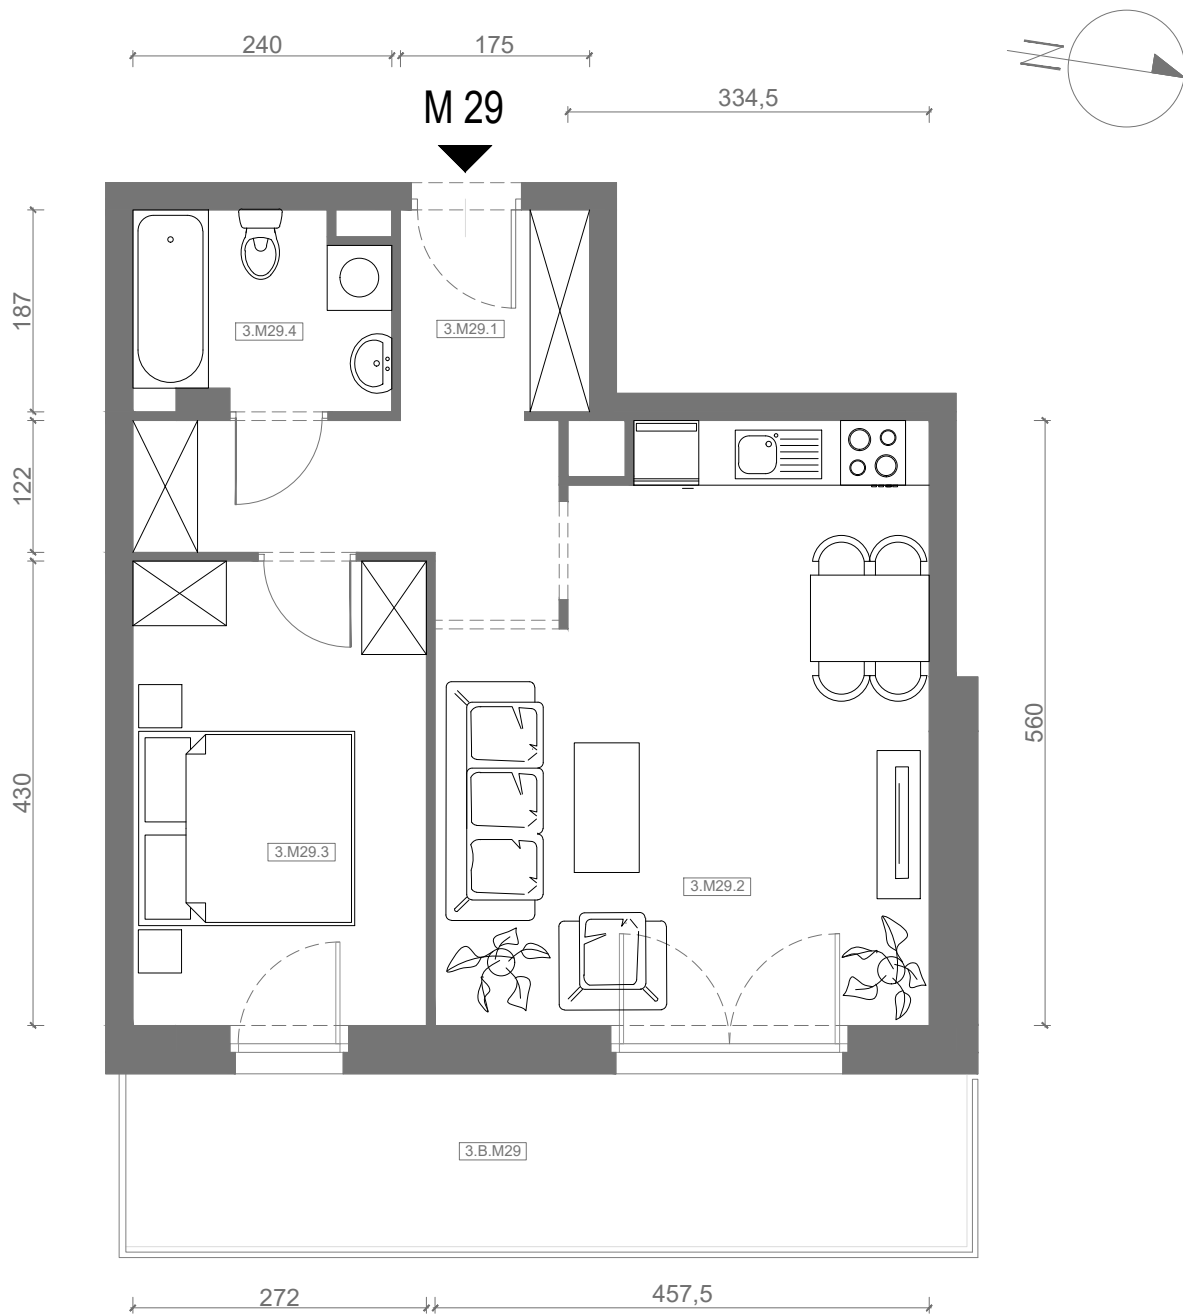

RZUT MIESZKANIA M29

kondygnacja: III PIĘTRO

ul. Białoruska 41 , Kraków

3.M29.1	komunikacja	8,68m ²
3.M29.2	pokój dzienny + aneks kuchenny	22,67m ²
3.M29.3	sypialnia	11,61m ²
3.M29.4	łazienka	4,09m ²
Razem powierzchnia mieszkania		47,05 m²

SKALA

dotychczas balkon o powierzchni 12,46m²

RZUT MIESZKANIA M29 Z ARANŻACJĄ

kondygnacja: III PIĘTRO

ul. Białoruska 41 , Kraków

3.M29.1	komunikacja	8,68m ²
3.M29.2	pokój dzienny + aneks kuchenny	22,67m ²
3.M29.3	sypialnia	11,61m ²
3.M29.4	łazienka	4,09m ²
Razem powierzchnia mieszkania		47,05 m²

SKALA

dotąd balkon o powierzchni 12,46m²

RZUT MIESZKANIA M29 Z ARANŻACJĄ

kondygnacja: III PIĘTRO

ul. Białoruska 41 , Kraków

3.M29.1	komunikacja	8,68m ²
3.M29.2	pokój dzienny + aneks kuchenny	22,67m ²
3.M29.3	sypialnia	11,61m ²
3.M29.4	łazienka	4,09m ²
Razem powierzchnia mieszkania		47,05 m²

SKALA

dotądowo balkon o powierzchni 12,46m²