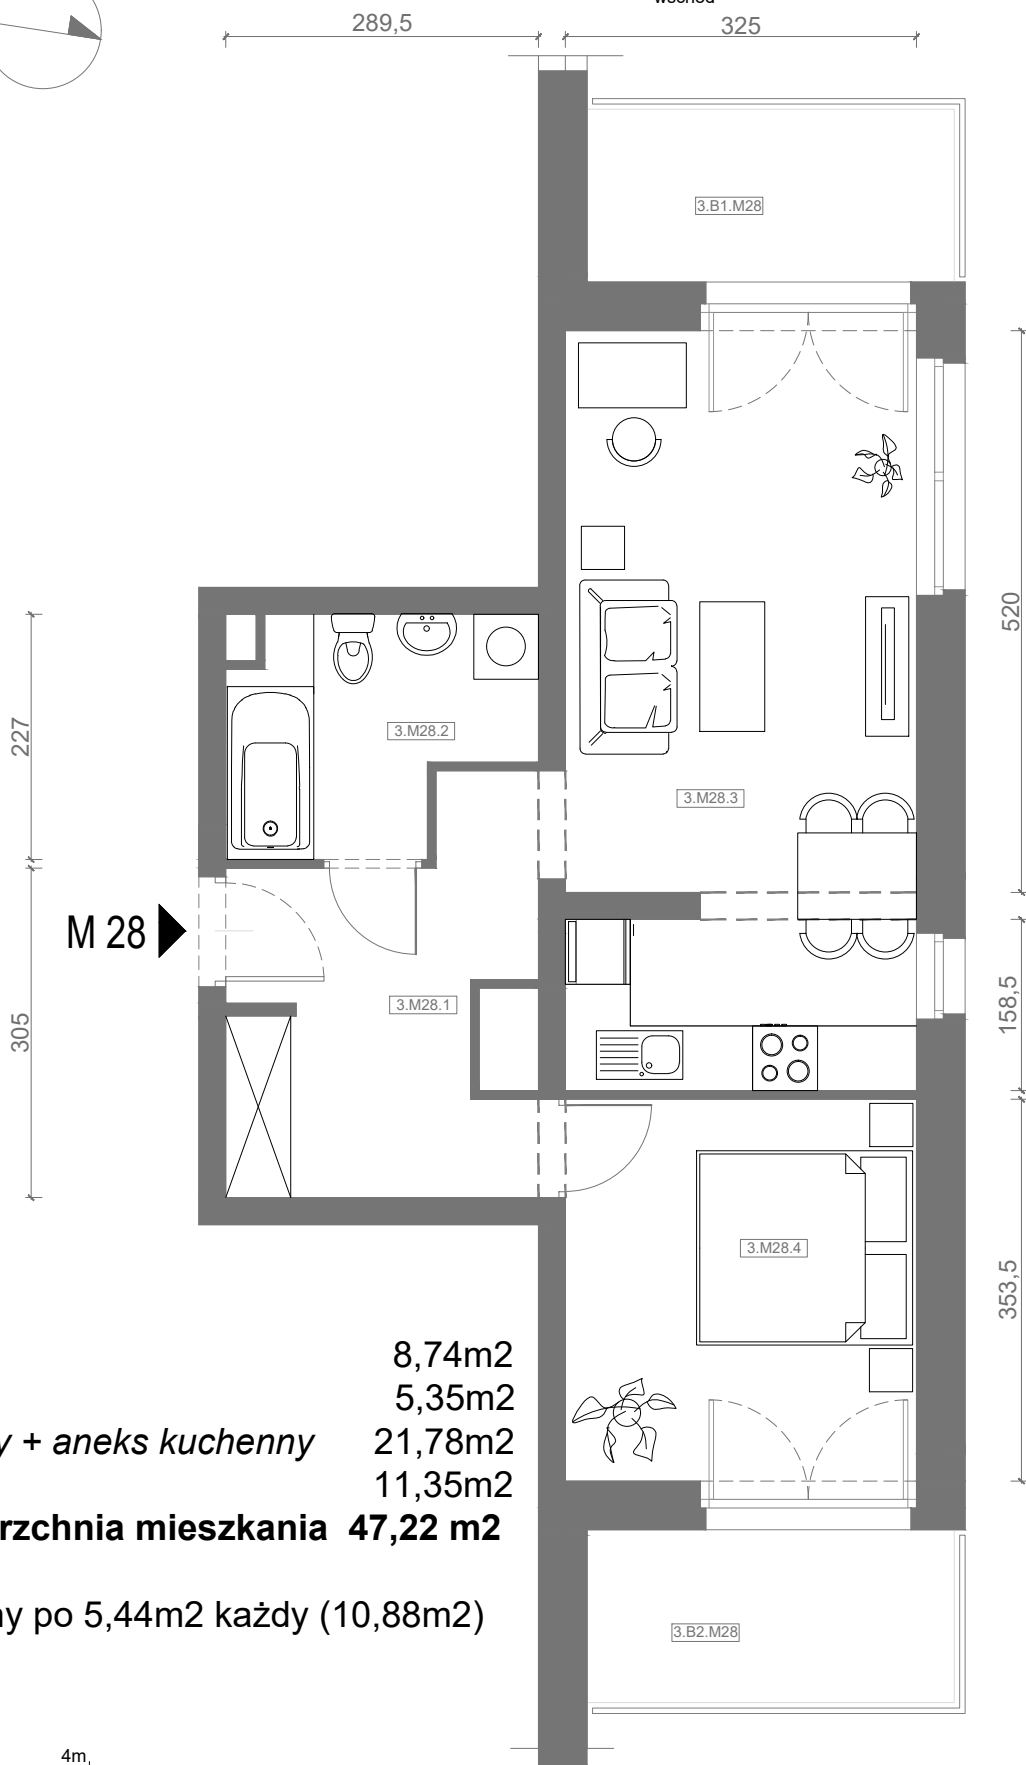

RZUT MIESZKANIA M28

kondygnacja: III PIĘTRO

ul. Białoruska 41 , Kraków

| | |
|--|----------------------------|
| 3.M28.1 komunikacja | 8,74m ² |
| 3.M28.2 łazienka | 5,35m ² |
| 3.M28.3 pokój dzienny + aneks kuchenny | 21,78m ² |
| 3.M28.4 sypialnia | 11,35m ² |
| Razem powierzchnia mieszkania | 47,22 m² |

dotatkowo dwa balkony po 5,44m² każdy (10,88m²)

SKALA

RZUT MIESZKANIA M28 Z ARANŻACJĄ

kondygnacja: III PIĘTRO

ul. Białoruska 41, Kraków

| | |
|--|----------------------------|
| 3.M28.1 komunikacja | 8,74m ² |
| 3.M28.2 łazienka | 5,35m ² |
| 3.M28.3 pokój dzienny + aneks kuchenny | 21,78m ² |
| 3.M28.4 sypialnia | 11,35m ² |
| Razem powierzchnia mieszkania | 47,22 m² |

dotatkowo dwa balkony po 5,44m² każdy (10,88m²)

SKALA

RZUT MIESZKANIA M28 Z ARANŻACJĄ

kondygnacja: III PIĘTRO

ul. Białoruska 41, Kraków

- 3.M28.1 *komunikacja* 8,74m²
- 3.M28.2 *łazienka* 5,35m²
- 3.M28.3 *pokój dzienny + aneks kuchenny* 21,78m²
- 3.M28.4 *sypialnia* 11,35m²
- Razem powierzchnia mieszkania 47,22 m²**

dotatkowo dwa balkony po 5,44m² każdy (10,88m²)

SKALA