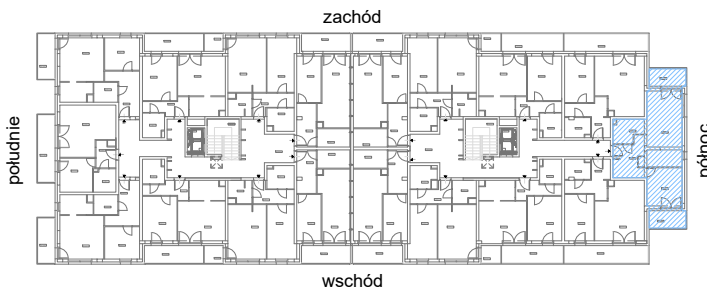

RZUT MIESZKANIA M28

kondygnacja: III PIĘTRO

ul. Białoruska 41 , Kraków

| | |
|--|----------------------------|
| 3.M28.1 komunikacja | 8,74m ² |
| 3.M28.2 łazienka | 5,35m ² |
| 3.M28.3 pokój dzienny + aneks kuchenny | 21,78m ² |
| 3.M28.4 sypialnia | 11,35m ² |
| Razem powierzchnia mieszkania | 47,22 m² |

dotatkowo dwa balkony po 5,44m² każdy (10,88m²)

SKALA

RZUT MIESZKANIA M28 Z ARANŻACJĄ

kondygnacja: III PIĘTRO

ul. Białoruska 41, Kraków

| | |
|--|----------------------------|
| 3.M28.1 komunikacja | 8,74m ² |
| 3.M28.2 łazienka | 5,35m ² |
| 3.M28.3 pokój dzienny + aneks kuchenny | 21,78m ² |
| 3.M28.4 sypialnia | 11,35m ² |
| Razem powierzchnia mieszkania | 47,22 m² |

dotatkowo dwa balkony po 5,44m² każdy (10,88m²)

SKALA

RZUT MIESZKANIA M28 Z ARANŻACJĄ

kondygnacja: III PIĘTRO

ul. Białoruska 41, Kraków

- 3.M28.1 *komunikacja* 8,74m²
- 3.M28.2 *łazienka* 5,35m²
- 3.M28.3 *pokój dzienny + aneks kuchenny* 21,78m²
- 3.M28.4 *sypialnia* 11,35m²
- Razem powierzchnia mieszkania 47,22 m²**

dotatkowo dwa balkony po 5,44m² każdy (10,88m²)

SKALA