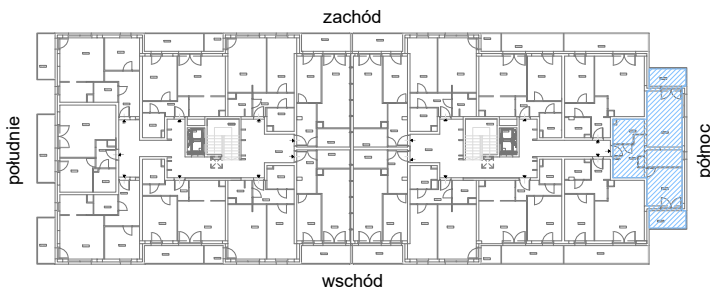

RZUT MIESZKANIA M28

kondygnacja: III PIĘTRO

ul. Białoruska 41 , Kraków

| | |
|--|----------------------------|
| 3.M28.1 komunikacja | 8,74m ² |
| 3.M28.2 łazienka | 5,35m ² |
| 3.M28.3 pokój dzienny + aneks kuchenny | 21,78m ² |
| 3.M28.4 sypialnia | 11,35m ² |
| Razem powierzchnia mieszkania | 47,22 m² |

dotatkowo dwa balkony po 5,44m² każdy (10,88m²)

SKALA

RZUT MIESZKANIA M28 Z ARANŻACJĄ

kondygnacja: III PIĘTRO

ul. Białoruska 41, Kraków

| | |
|--|----------------------------|
| 3.M28.1 komunikacja | 8,74m ² |
| 3.M28.2 łazienka | 5,35m ² |
| 3.M28.3 pokój dzienny + aneks kuchenny | 21,78m ² |
| 3.M28.4 sypialnia | 11,35m ² |
| Razem powierzchnia mieszkania | 47,22 m² |

dotatkowo dwa balkony po 5,44m² każdy (10,88m²)

SKALA

RZUT MIESZKANIA M28 Z ARANŻACJĄ

kondygnacja: III PIĘTRO

ul. Białoruska 41, Kraków

- 3.M28.1 *komunikacja* 8,74m²
- 3.M28.2 *łazienka* 5,35m²
- 3.M28.3 *pokój dzienny + aneks kuchenny* 21,78m²
- 3.M28.4 *sypialnia* 11,35m²
- Razem powierzchnia mieszkania 47,22 m²**

dotatkowo dwa balkony po 5,44m² każdy (10,88m²)

SKALA