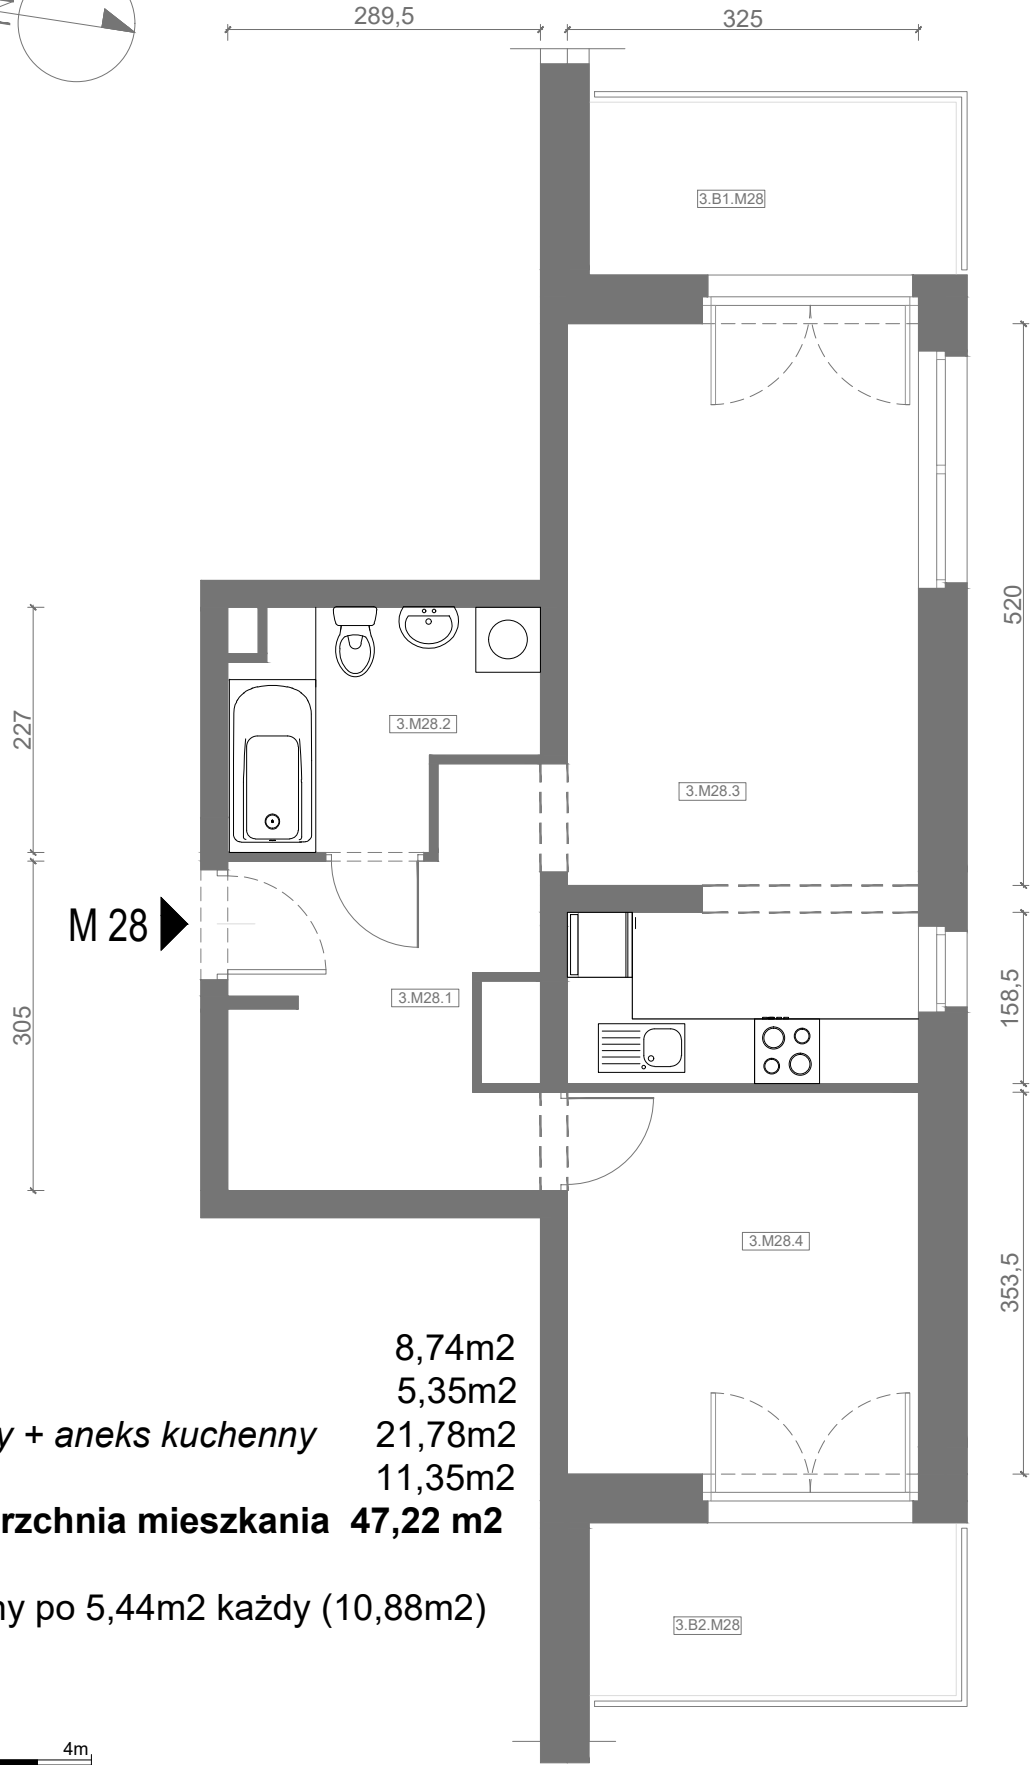

RZUT MIESZKANIA M28

kondygnacja: III PIĘTRO

ul. Białoruska 41 , Kraków

| | |
|--|----------------------------|
| 3.M28.1 komunikacja | 8,74m ² |
| 3.M28.2 łazienka | 5,35m ² |
| 3.M28.3 pokój dzienny + aneks kuchenny | 21,78m ² |
| 3.M28.4 sypialnia | 11,35m ² |
| Razem powierzchnia mieszkania | 47,22 m² |

dotatkowo dwa balkony po 5,44m² każdy (10,88m²)

SKALA

RZUT MIESZKANIA M28 Z ARANŻACJĄ

kondygnacja: III PIĘTRO

ul. Białoruska 41, Kraków

| | |
|--|----------------------------|
| 3.M28.1 komunikacja | 8,74m ² |
| 3.M28.2 łazienka | 5,35m ² |
| 3.M28.3 pokój dzienny + aneks kuchenny | 21,78m ² |
| 3.M28.4 sypialnia | 11,35m ² |
| Razem powierzchnia mieszkania | 47,22 m² |

dotatkowo dwa balkony po 5,44m² każdy (10,88m²)

SKALA

RZUT MIESZKANIA M28 Z ARANŻACJĄ

kondygnacja: III PIĘTRO

ul. Białoruska 41, Kraków

- 3.M28.1 *komunikacja* 8,74m²
- 3.M28.2 *łazienka* 5,35m²
- 3.M28.3 *pokój dzienny + aneks kuchenny* 21,78m²
- 3.M28.4 *sypialnia* 11,35m²
- Razem powierzchnia mieszkania 47,22 m²**

dotatkowo dwa balkony po 5,44m² każdy (10,88m²)

SKALA