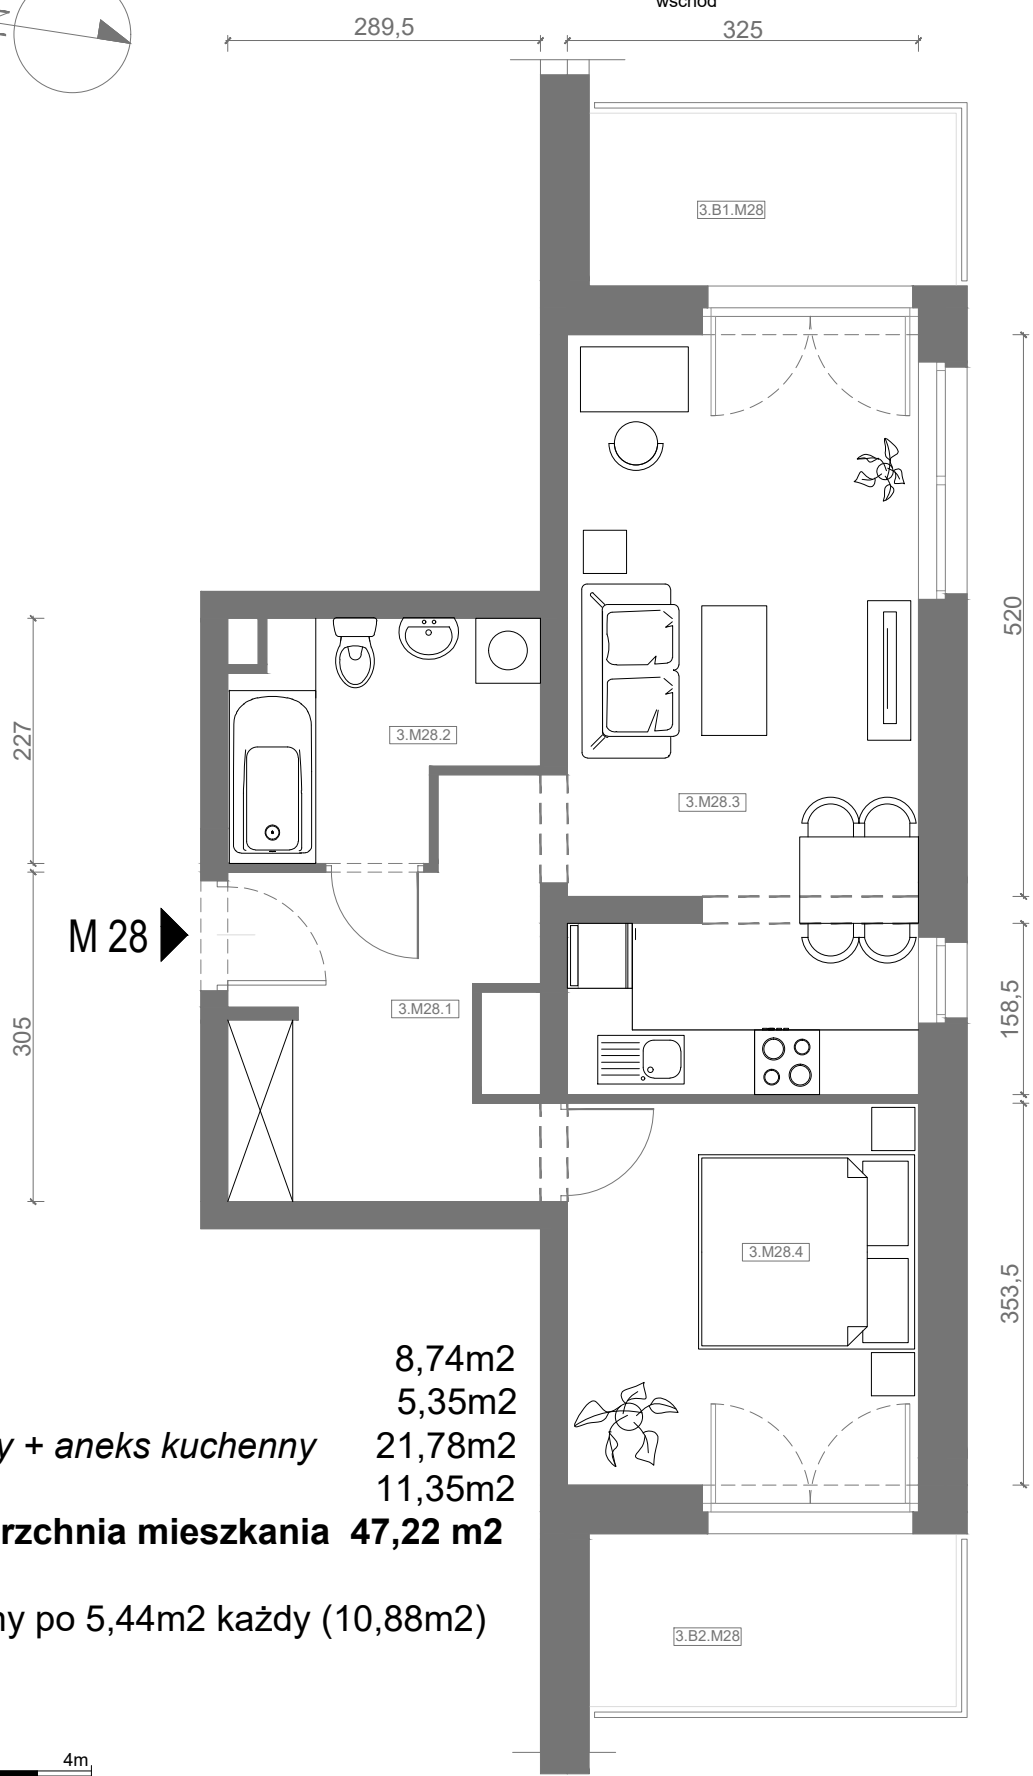

RZUT MIESZKANIA M28

kondygnacja: III PIĘTRO

ul. Białoruska 41 , Kraków

| | |
|--|----------------------------|
| 3.M28.1 komunikacja | 8,74m ² |
| 3.M28.2 łazienka | 5,35m ² |
| 3.M28.3 pokój dzienny + aneks kuchenny | 21,78m ² |
| 3.M28.4 sypialnia | 11,35m ² |
| Razem powierzchnia mieszkania | 47,22 m² |

dotatkowo dwa balkony po 5,44m² każdy (10,88m²)

SKALA

RZUT MIESZKANIA M28 Z ARANŻACJĄ

kondygnacja: III PIĘTRO

ul. Białoruska 41, Kraków

| | |
|--|----------------------------|
| 3.M28.1 komunikacja | 8,74m ² |
| 3.M28.2 łazienka | 5,35m ² |
| 3.M28.3 pokój dzienny + aneks kuchenny | 21,78m ² |
| 3.M28.4 sypialnia | 11,35m ² |
| Razem powierzchnia mieszkania | 47,22 m² |

dotatkowo dwa balkony po 5,44m² każdy (10,88m²)

SKALA

RZUT MIESZKANIA M28 Z ARANŻACJĄ

kondygnacja: III PIĘTRO

ul. Białoruska 41, Kraków

- 3.M28.1 *komunikacja* 8,74m²
- 3.M28.2 *łazienka* 5,35m²
- 3.M28.3 *pokój dzienny + aneks kuchenny* 21,78m²
- 3.M28.4 *sypialnia* 11,35m²
- Razem powierzchnia mieszkania 47,22 m²**

dotatkowo dwa balkony po 5,44m² każdy (10,88m²)

SKALA