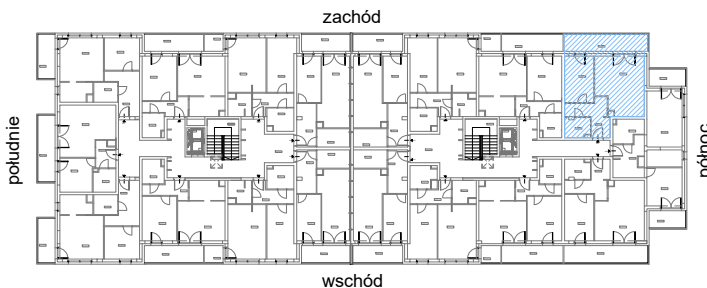

RZUT MIESZKANIA M27

kondygnacja: III PIĘTRO

ul. Białoruska 41 , Kraków

3.M27.1	komunikacja	8,76m ²
3.M27.2	łazienka	4,09m ²
3.M27.3	sypialnia	11,55m ²
3.M27.4	pokój dzienny + aneks kuchenny	22,88m ²
Razem powierzchnia mieszkania		47,28 m²

SKALA

dodatkowo balkon o powierzchni 12,46m²

RZUT MIESZKANIA M27 Z ARANŻACJĄ

kondygnacja: III PIĘTRO

ul. Białoruska 41 , Kraków

3.M27.1	<i>komunikacja</i>	8,76m ²
3.M27.2	<i>łazienka</i>	4,09m ²
3.M27.3	<i>sypialnia</i>	11,55m ²
3.M27.4	<i>pokój dzienny + aneks kuchenny</i>	22,88m ²
Razem powierzchnia mieszkania		47,28 m²

SKALA

dodatkowo balkon o powierzchni 12,46m²