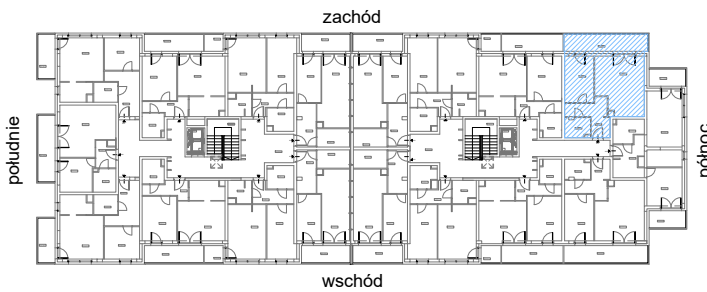

RZUT MIESZKANIA M27

kondygnacja: III PIĘTRO

ul. Białoruska 41 , Kraków

3.M27.1	komunikacja	8,76m ²
3.M27.2	łazienka	4,09m ²
3.M27.3	sypialnia	11,55m ²
3.M27.4	pokój dzienny + aneks kuchenny	22,88m ²
Razem powierzchnia mieszkania		47,28 m²

SKALA

dodatkowo balkon o powierzchni 12,46m²

RZUT MIESZKANIA M27 Z ARANŻACJĄ

kondygnacja: III PIĘTRO

ul. Białoruska 41 , Kraków

3.M27.1	<i>komunikacja</i>	8,76m ²
3.M27.2	<i>łazienka</i>	4,09m ²
3.M27.3	<i>sypialnia</i>	11,55m ²
3.M27.4	<i>pokój dzienny + aneks kuchenny</i>	22,88m ²
Razem powierzchnia mieszkania		47,28 m²

SKALA

dodatkowo balkon o powierzchni 12,46m²