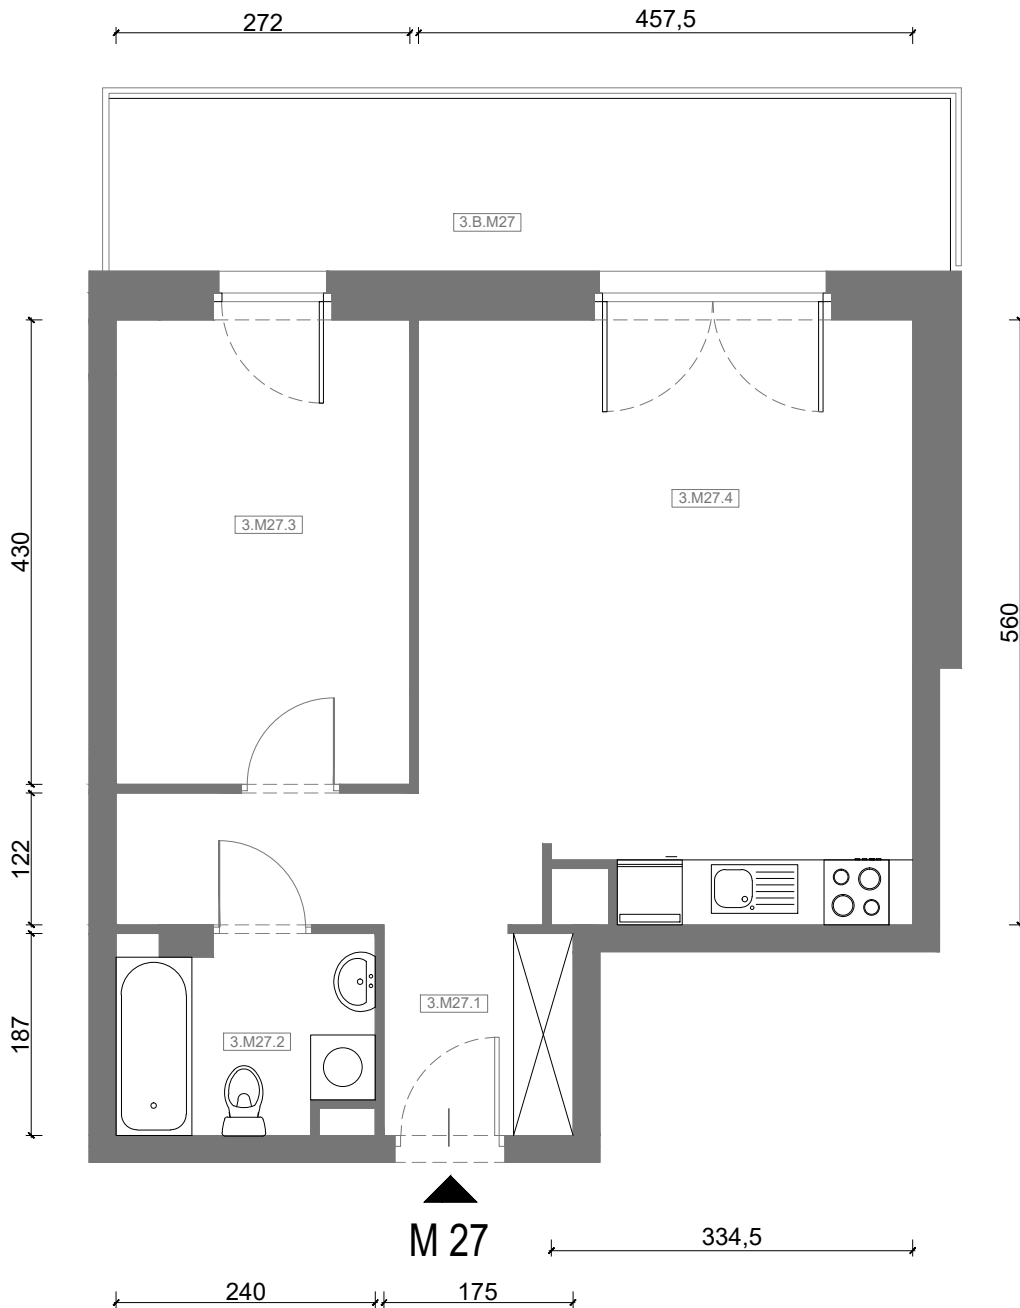

RZUT MIESZKANIA M27

kondygnacja: III PIĘTRO

ul. Białoruska 41 , Kraków

3.M27.1	komunikacja	8,76m ²
3.M27.2	łazienka	4,09m ²
3.M27.3	sypialnia	11,55m ²
3.M27.4	pokój dzienny + aneks kuchenny	22,88m ²
Razem powierzchnia mieszkania		47,28 m²

SKALA

dodatkowo balkon o powierzchni 12,46m²

RZUT MIESZKANIA M27 Z ARANŻACJĄ

kondygnacja: III PIĘTRO

ul. Białoruska 41 , Kraków

3.M27.1	<i>komunikacja</i>	8,76m ²
3.M27.2	<i>łazienka</i>	4,09m ²
3.M27.3	<i>sypialnia</i>	11,55m ²
3.M27.4	<i>pokój dzienny + aneks kuchenny</i>	22,88m ²
Razem powierzchnia mieszkania		47,28 m²

SKALA

dodatkowo balkon o powierzchni 12,46m²