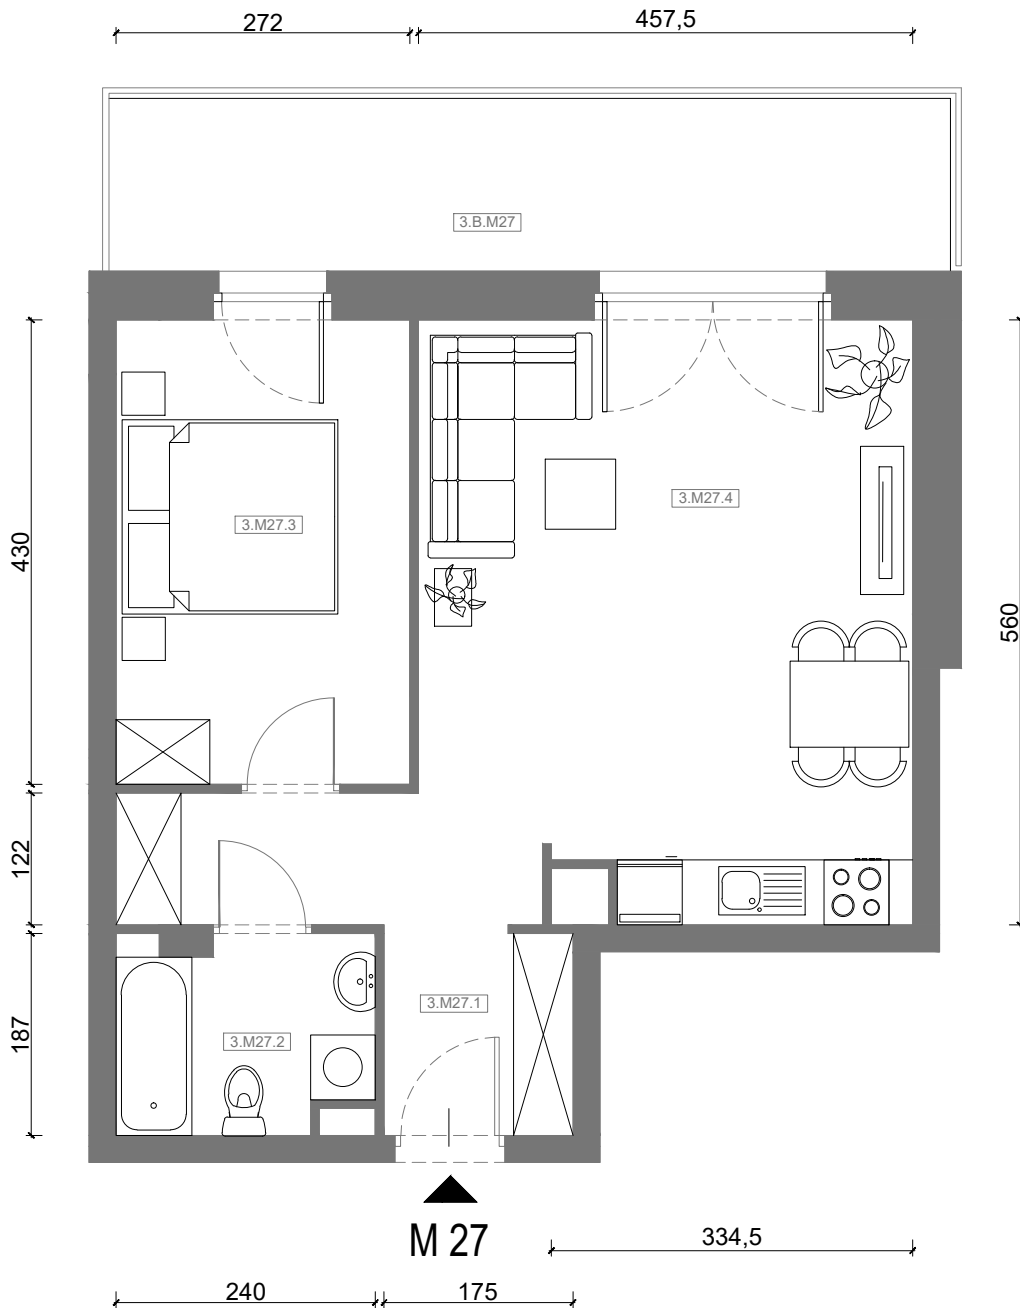

RZUT MIESZKANIA M27

kondygnacja: III PIĘTRO

ul. Białoruska 41 , Kraków

3.M27.1	komunikacja	8,76m ²
3.M27.2	łazienka	4,09m ²
3.M27.3	sypialnia	11,55m ²
3.M27.4	pokój dzienny + aneks kuchenny	22,88m ²
Razem powierzchnia mieszkania		47,28 m²

SKALA

dodatkowo balkon o powierzchni 12,46m²

RZUT MIESZKANIA M27 Z ARANŻACJĄ

kondygnacja: III PIĘTRO

ul. Białoruska 41 , Kraków

3.M27.1	<i>komunikacja</i>	8,76m ²
3.M27.2	<i>łazienka</i>	4,09m ²
3.M27.3	<i>sypialnia</i>	11,55m ²
3.M27.4	<i>pokój dzienny + aneks kuchenny</i>	22,88m ²
Razem powierzchnia mieszkania		47,28 m²

SKALA

dodatkowo balkon o powierzchni 12,46m²