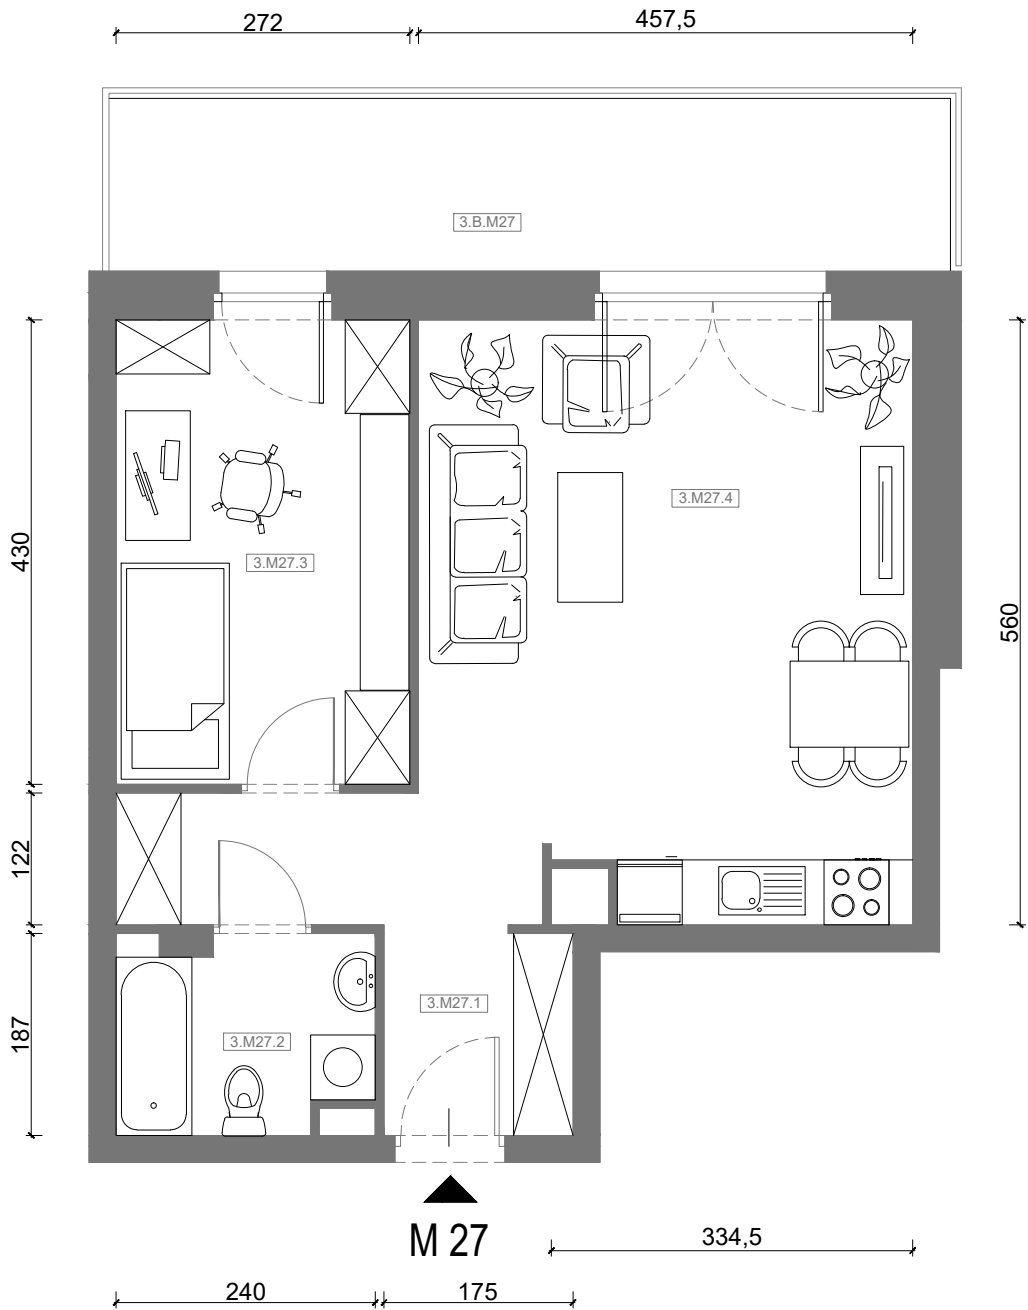

RZUT MIESZKANIA M27

kondygnacja: III PIĘTRO

ul. Białoruska 41 , Kraków

3.M27.1	komunikacja	8,76m ²
3.M27.2	łazienka	4,09m ²
3.M27.3	sypialnia	11,55m ²
3.M27.4	pokój dzienny + aneks kuchenny	22,88m ²
Razem powierzchnia mieszkania		47,28 m²

SKALA

dodatkowo balkon o powierzchni 12,46m²

RZUT MIESZKANIA M27 Z ARANŻACJĄ

kondygnacja: III PIĘTRO

ul. Białoruska 41 , Kraków

3.M27.1	<i>komunikacja</i>	8,76m ²
3.M27.2	<i>łazienka</i>	4,09m ²
3.M27.3	<i>sypialnia</i>	11,55m ²
3.M27.4	<i>pokój dzienny + aneks kuchenny</i>	22,88m ²
Razem powierzchnia mieszkania		47,28 m²

SKALA

dodatkowo balkon o powierzchni 12,46m²