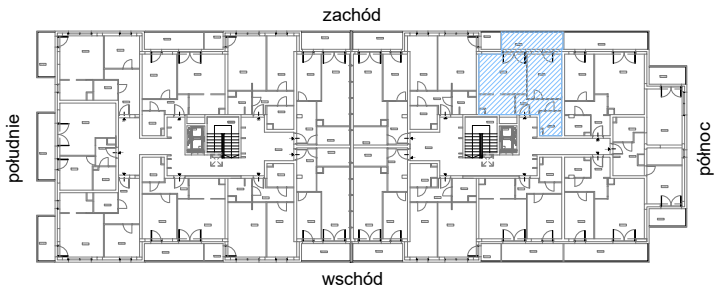

RZUT MIESZKANIA M26

kondygnacja: III PIĘTRO

ul. Białoruska 41 , Kraków

3.M26.1	<i>komunikacja</i>	5,47m ²
3.M26.2	<i>pokój dzienny + aneks kuchenny</i>	22,21m ²
3.M26.3	<i>sypialnia</i>	13,03m ²
3.M26.4	<i>łazienka</i>	4,33m ²
Razem powierzchnia mieszkania		45,04 m²

SKALA

dodatkowo balkon o powierzchni 9,12m²

RZUT MIESZKANIA M26 Z ARANŻACJĄ

kondygnacja: III PIĘTRO

ul. Białoruska 41 , Kraków

3.M26.1	komunikacja	5,47m ²
3.M26.2	pokój dzienny + aneks kuchenny	22,21m ²
3.M26.3	sypialnia	13,03m ²
3.M26.4	łazienka	4,33m ²
Razem powierzchnia mieszkania		45,04 m²

SKALA

dodatkowo balkon o powierzchni 9,12m²