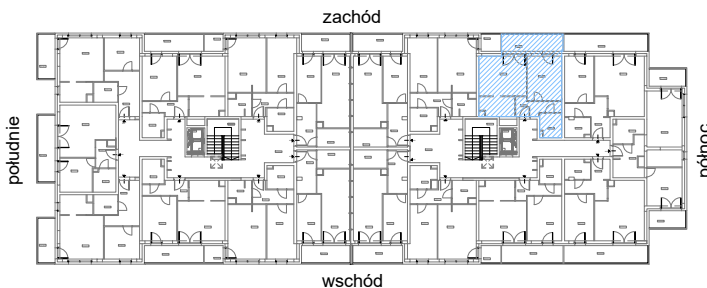

RZUT MIESZKANIA M26

kondygnacja: III PIĘTRO

ul. Białoruska 41 , Kraków

3.M26.1	<i>komunikacja</i>	5,47m ²
3.M26.2	<i>pokój dzienny + aneks kuchenny</i>	22,21m ²
3.M26.3	<i>sypialnia</i>	13,03m ²
3.M26.4	<i>łazienka</i>	4,33m ²
Razem powierzchnia mieszkania		45,04 m²

SKALA

dodatkowo balkon o powierzchni 9,12m²

RZUT MIESZKANIA M26 Z ARANŻACJĄ

kondygnacja: III PIĘTRO

ul. Białoruska 41 , Kraków

3.M26.1	komunikacja	5,47m ²
3.M26.2	pokój dzienny + aneks kuchenny	22,21m ²
3.M26.3	sypialnia	13,03m ²
3.M26.4	łazienka	4,33m ²
Razem powierzchnia mieszkania		45,04 m²

SKALA

dodatkowo balkon o powierzchni 9,12m²