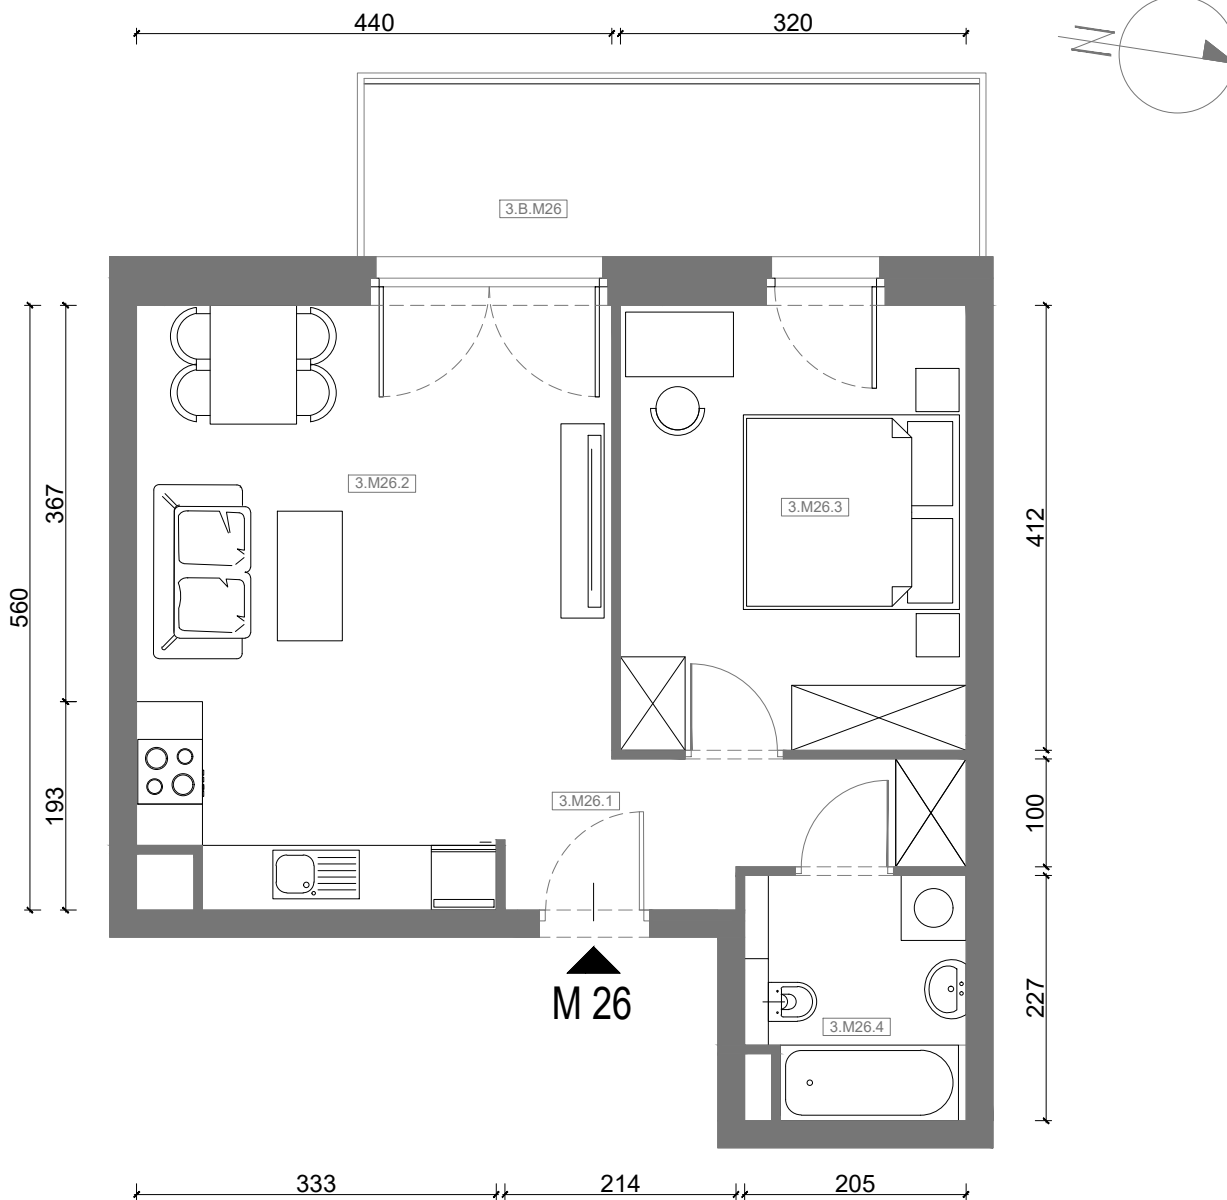

RZUT MIESZKANIA M26

kondygnacja: III PIĘTRO

ul. Białoruska 41 , Kraków

3.M26.1	<i>komunikacja</i>	5,47m ²
3.M26.2	<i>pokój dzienny + aneks kuchenny</i>	22,21m ²
3.M26.3	<i>sypialnia</i>	13,03m ²
3.M26.4	<i>łazienka</i>	4,33m ²
Razem powierzchnia mieszkania		45,04 m²

SKALA

dodatkowo balkon o powierzchni 9,12m²

RZUT MIESZKANIA M26 Z ARANŻACJĄ

kondygnacja: III PIĘTRO

ul. Białoruska 41 , Kraków

3.M26.1	komunikacja	5,47m ²
3.M26.2	pokój dzienny + aneks kuchenny	22,21m ²
3.M26.3	sypialnia	13,03m ²
3.M26.4	łazienka	4,33m ²
Razem powierzchnia mieszkania		45,04 m²

SKALA

dodatkowo balkon o powierzchni 9,12m²