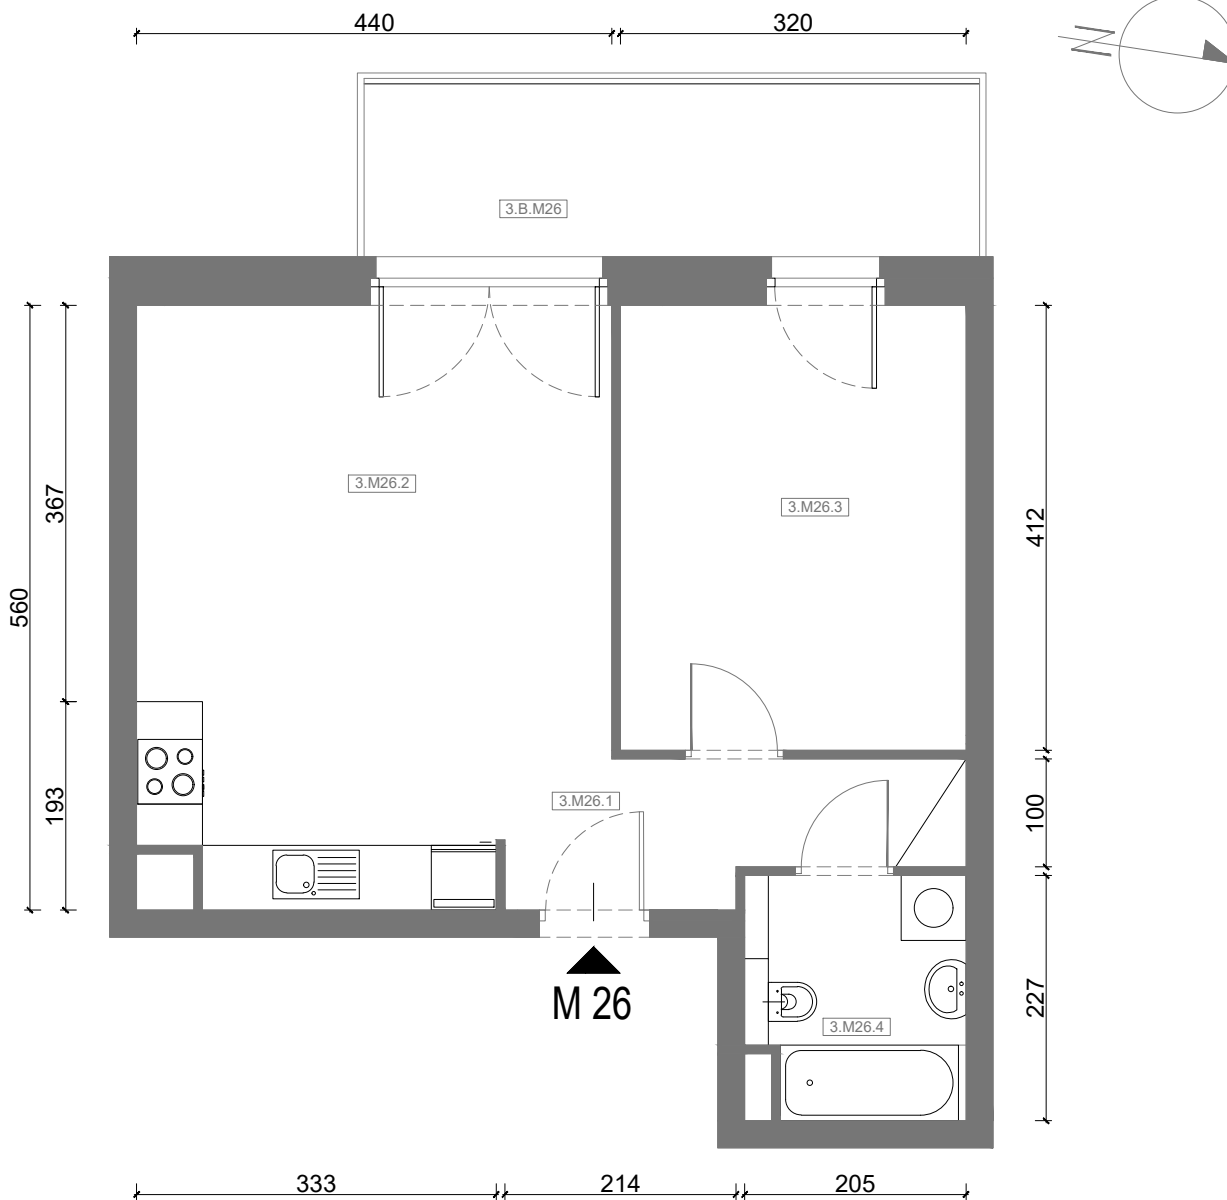

RZUT MIESZKANIA M26

kondygnacja: III PIĘTRO

ul. Białoruska 41 , Kraków

3.M26.1	<i>komunikacja</i>	5,47m ²
3.M26.2	<i>pokój dzienny + aneks kuchenny</i>	22,21m ²
3.M26.3	<i>sypialnia</i>	13,03m ²
3.M26.4	<i>łazienka</i>	4,33m ²
Razem powierzchnia mieszkania		45,04 m²

SKALA

dodatkowo balkon o powierzchni 9,12m²

RZUT MIESZKANIA M26 Z ARANŻACJĄ

kondygnacja: III PIĘTRO

ul. Białoruska 41 , Kraków

3.M26.1	komunikacja	5,47m ²
3.M26.2	pokój dzienny + aneks kuchenny	22,21m ²
3.M26.3	sypialnia	13,03m ²
3.M26.4	łazienka	4,33m ²
Razem powierzchnia mieszkania		45,04 m²

SKALA

dodatkowo balkon o powierzchni 9,12m²