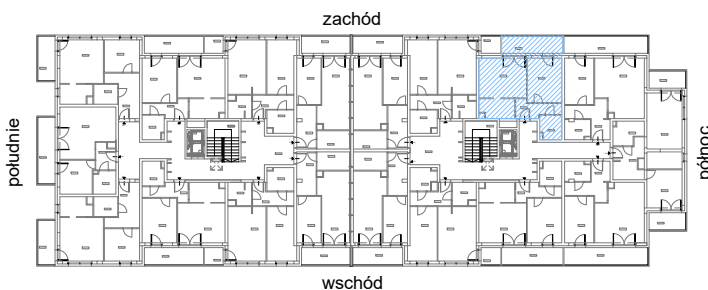

RZUT MIESZKANIA M26

kondygnacja: III PIĘTRO

ul. Białoruska 41 , Kraków

3.M26.1	<i>komunikacja</i>	5,47m ²
3.M26.2	<i>pokój dzienny + aneks kuchenny</i>	22,21m ²
3.M26.3	<i>sypialnia</i>	13,03m ²
3.M26.4	<i>łazienka</i>	4,33m ²
Razem powierzchnia mieszkania		45,04 m²

SKALA

dodatkowo balkon o powierzchni 9,12m²

RZUT MIESZKANIA M26 Z ARANŻACJĄ

kondygnacja: III PIĘTRO

ul. Białoruska 41 , Kraków

3.M26.1	komunikacja	5,47m ²
3.M26.2	pokój dzienny + aneks kuchenny	22,21m ²
3.M26.3	sypialnia	13,03m ²
3.M26.4	łazienka	4,33m ²
Razem powierzchnia mieszkania		45,04 m²

SKALA

dodatkowo balkon o powierzchni 9,12m²