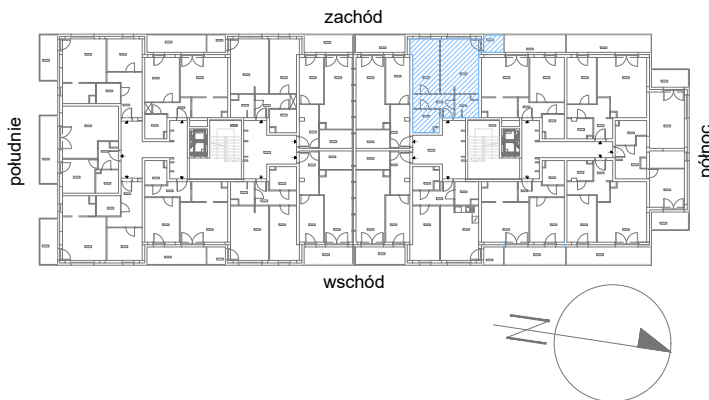

RZUT MIESZKANIA M25

kondygnacja: II PIĘTRO

ul. Białoruska 41 , Kraków

2.M25.1	komunikacja	5,91m ²
2.M25.2	garderoba	4,98m ²
2.M25.3	sypialnia	12,83m ²
2.M25.4	pokój dzienny + aneks kuchenny	17,64m ²
2.M25.5	łazienka	4,25m ²
Razem powierzchnia mieszkania		45,61 m²

SKALA

dodatkowo balkon o powierzchni 2,95m²

RZUT MIESZKANIA M25 Z ARANŻACJĄ

kondygnacja: II PIĘTRO

ul. Białoruska 41 , Kraków

2.M25.1	komunikacja	5,91m ²
2.M25.2	garderoba	4,98m ²
2.M25.3	sypialnia	12,83m ²
2.M25.4	pokój dzienny + aneks kuchenny	17,64m ²
2.M25.5	łazienka	4,25m ²
Razem powierzchnia mieszkania		45,61 m²

SKALA

dodatkowo balkon o powierzchni 2,95m²