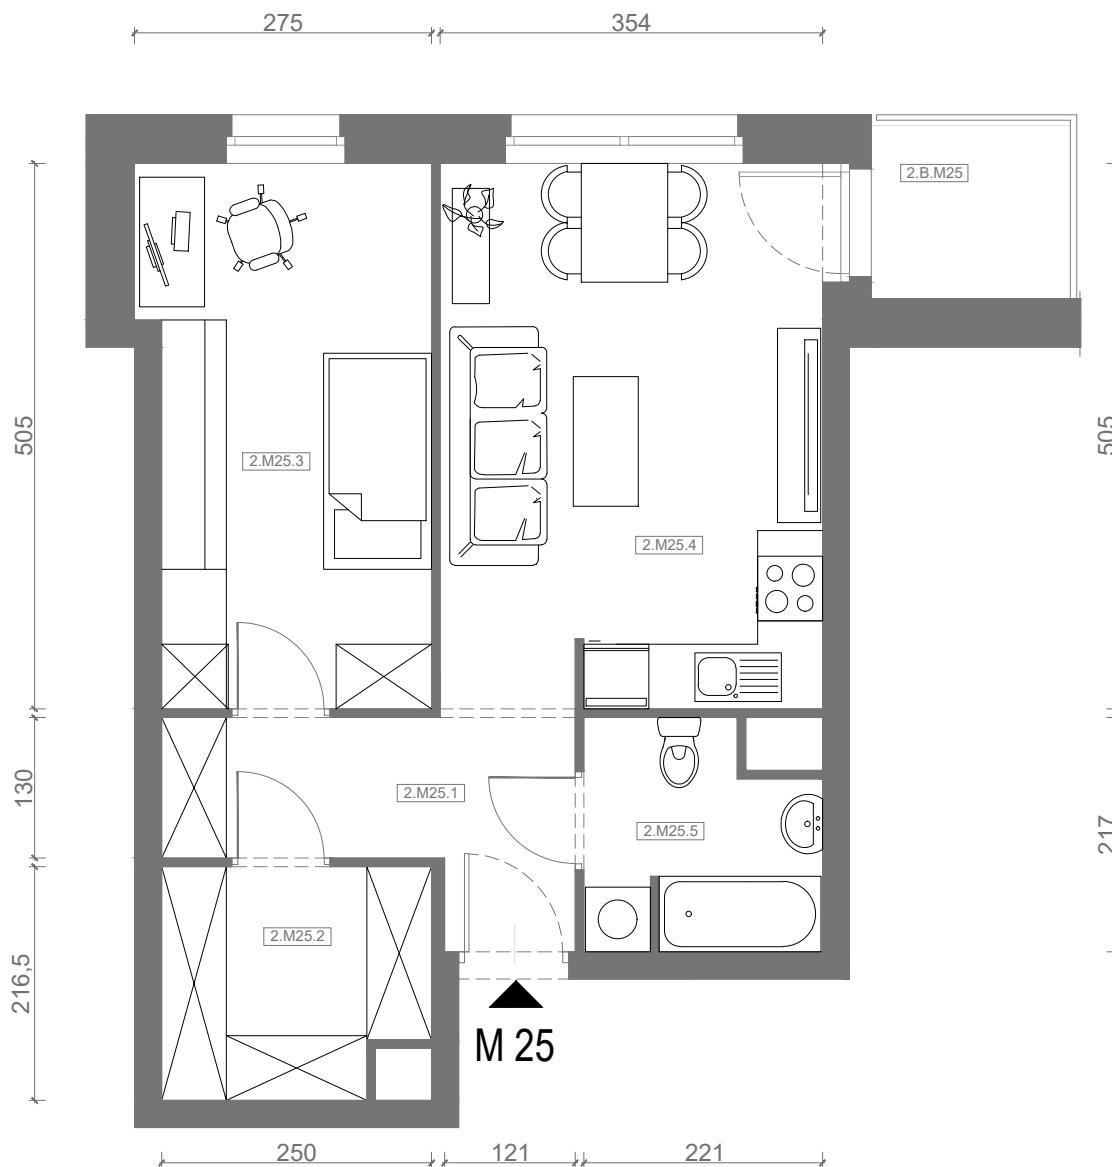

RZUT MIESZKANIA M25

kondygnacja: II PIĘTRO

ul. Białoruska 41 , Kraków

2.M25.1	komunikacja	5,91m ²
2.M25.2	garderoba	4,98m ²
2.M25.3	sypialnia	12,83m ²
2.M25.4	pokój dzienny + aneks kuchenny	17,64m ²
2.M25.5	łazienka	4,25m ²
Razem powierzchnia mieszkania		45,61 m²

SKALA

dodatkowo balkon o powierzchni 2,95m²

RZUT MIESZKANIA M25 Z ARANŻACJĄ

kondygnacja: II PIĘTRO

ul. Białoruska 41 , Kraków

2.M25.1	komunikacja	5,91m ²
2.M25.2	garderoba	4,98m ²
2.M25.3	sypialnia	12,83m ²
2.M25.4	pokój dzienny + aneks kuchenny	17,64m ²
2.M25.5	łazienka	4,25m ²
Razem powierzchnia mieszkania		45,61 m²

SKALA

dodatkowo balkon o powierzchni 2,95m²