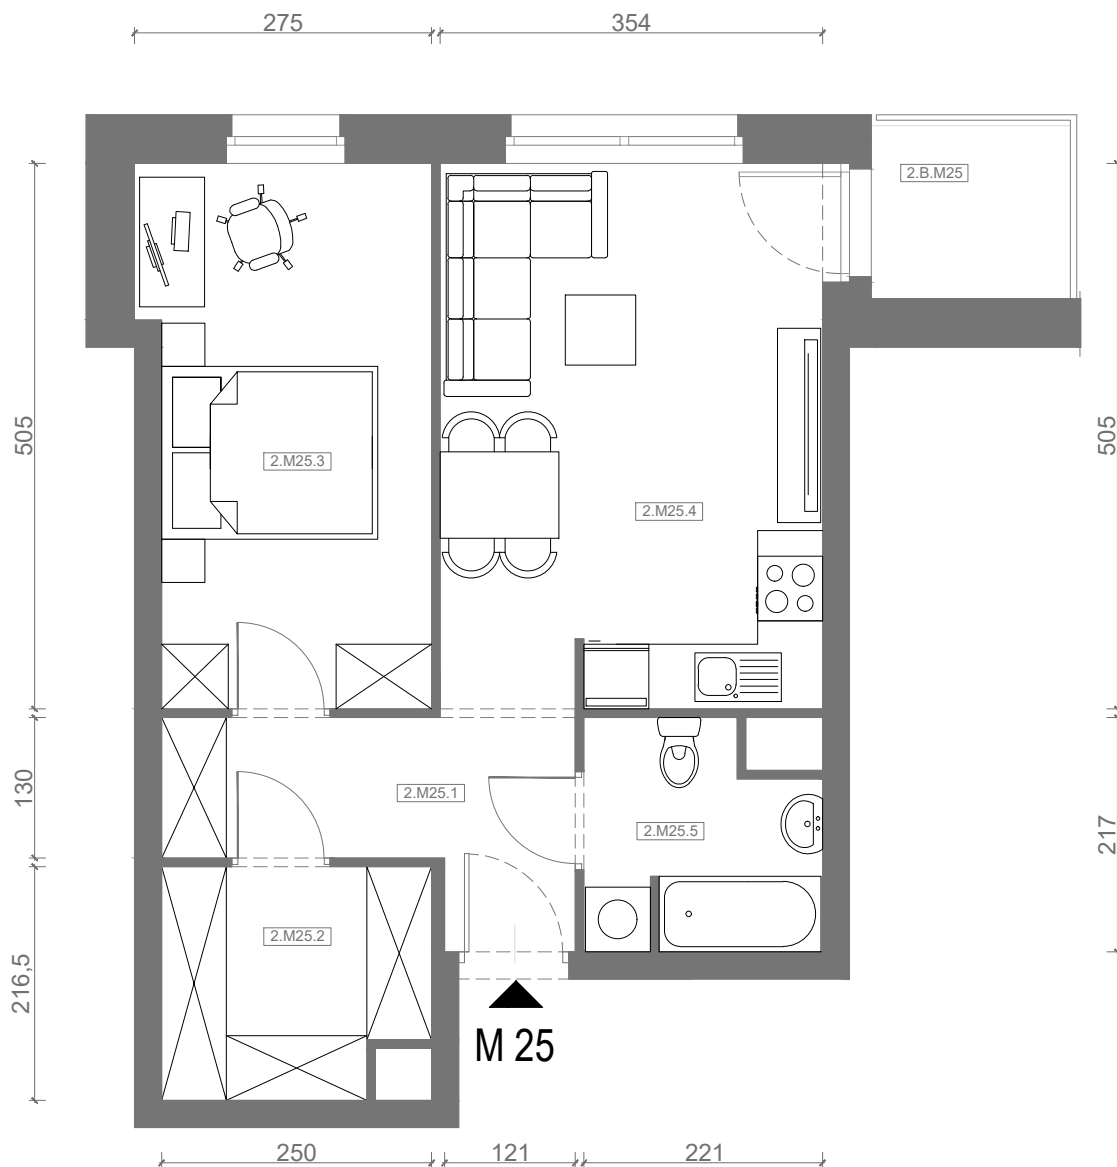

RZUT MIESZKANIA M25

kondygnacja: II PIĘTRO

ul. Białoruska 41 , Kraków

2.M25.1	komunikacja	5,91m ²
2.M25.2	garderoba	4,98m ²
2.M25.3	sypialnia	12,83m ²
2.M25.4	pokój dzienny + aneks kuchenny	17,64m ²
2.M25.5	łazienka	4,25m ²
Razem powierzchnia mieszkania		45,61 m²

SKALA

dodatkowo balkon o powierzchni 2,95m²

RZUT MIESZKANIA M25 Z ARANŻACJĄ

kondygnacja: II PIĘTRO

ul. Białoruska 41 , Kraków

2.M25.1	komunikacja	5,91m ²
2.M25.2	garderoba	4,98m ²
2.M25.3	sypialnia	12,83m ²
2.M25.4	pokój dzienny + aneks kuchenny	17,64m ²
2.M25.5	łazienka	4,25m ²
Razem powierzchnia mieszkania		45,61 m²

SKALA

dodatkowo balkon o powierzchni 2,95m²