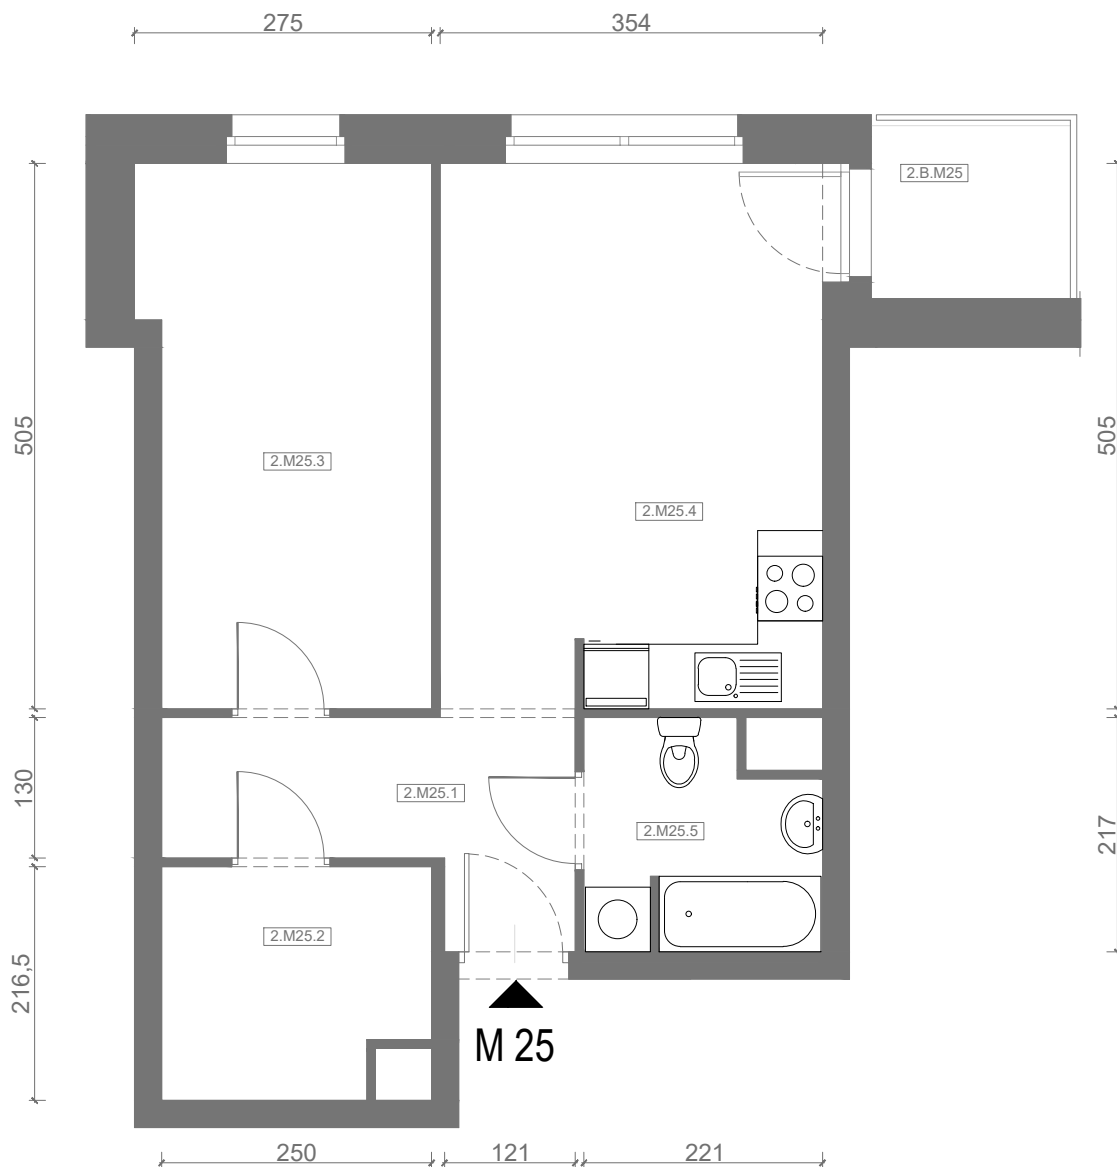

RZUT MIESZKANIA M25

kondygnacja: II PIĘTRO

ul. Białoruska 41 , Kraków

2.M25.1	komunikacja	5,91m ²
2.M25.2	garderoba	4,98m ²
2.M25.3	sypialnia	12,83m ²
2.M25.4	pokój dzienny + aneks kuchenny	17,64m ²
2.M25.5	łazienka	4,25m ²
Razem powierzchnia mieszkania		45,61 m²

SKALA

dodatkowo balkon o powierzchni 2,95m²

RZUT MIESZKANIA M25 Z ARANŻACJĄ

kondygnacja: II PIĘTRO

ul. Białoruska 41 , Kraków

2.M25.1	komunikacja	5,91m ²
2.M25.2	garderoba	4,98m ²
2.M25.3	sypialnia	12,83m ²
2.M25.4	pokój dzienny + aneks kuchenny	17,64m ²
2.M25.5	łazienka	4,25m ²
Razem powierzchnia mieszkania		45,61 m²

SKALA

dodatkowo balkon o powierzchni 2,95m²