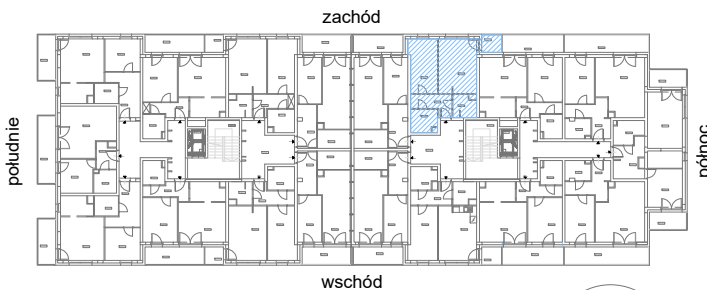

RZUT MIESZKANIA M25

kondygnacja: II PIĘTRO

ul. Białoruska 41 , Kraków

2.M25.1	komunikacja	5,91m ²
2.M25.2	garderoba	4,98m ²
2.M25.3	sypialnia	12,83m ²
2.M25.4	pokój dzienny + aneks kuchenny	17,64m ²
2.M25.5	łazienka	4,25m ²
Razem powierzchnia mieszkania		45,61 m²

SKALA

dodatkowo balkon o powierzchni 2,95m²

RZUT MIESZKANIA M25 Z ARANŻACJĄ

kondygnacja: II PIĘTRO

ul. Białoruska 41 , Kraków

2.M25.1	komunikacja	5,91m ²
2.M25.2	garderoba	4,98m ²
2.M25.3	sypialnia	12,83m ²
2.M25.4	pokój dzienny + aneks kuchenny	17,64m ²
2.M25.5	łazienka	4,25m ²
Razem powierzchnia mieszkania		45,61 m²

SKALA

dodatkowo balkon o powierzchni 2,95m²