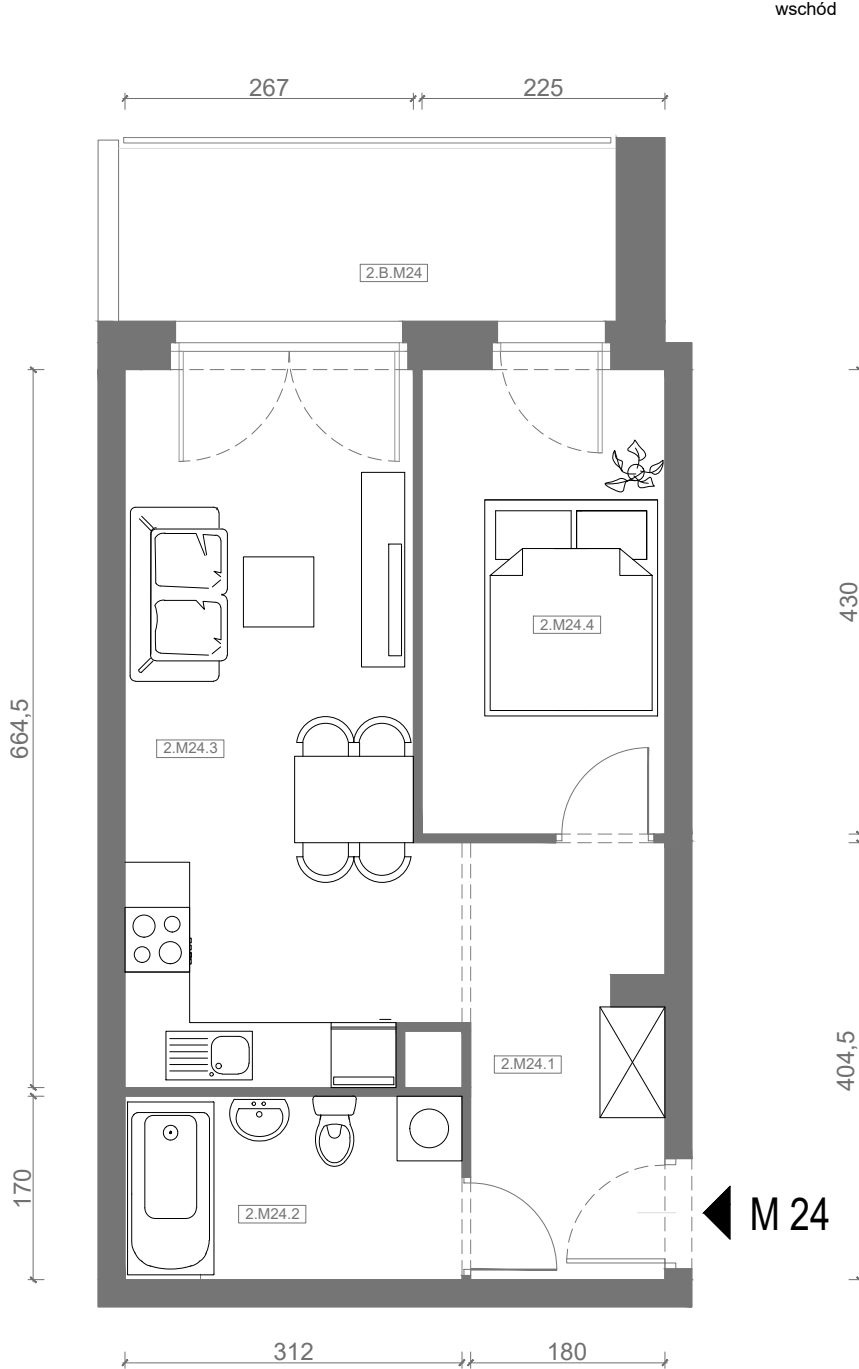

RZUT MIESZKANIA M24

kondygnacja: II PIĘTRO

ul. Białoruska 41 , Kraków

2.M24.1	komunikacja	7,00m ²
2.M24.2	łazienka	5,20m ²
2.M24.3	pokój dzienny + aneks kuchenny	18,20m ²
2.M24.4	sypialnia	9,54m ²
Razem powierzchnia mieszkania		39,94 m²

SKALA

dodatkowo balkon o powierzchni 7,37m²

RZUT MIESZKANIA M24 Z ARANŻACJĄ

kondygnacja: II PIĘTRO

ul. Białoruska 41 , Kraków

2.M24.1	komunikacja	7,00m ²
2.M24.2	łazienka	5,20m ²
2.M24.3	pokój dzienny + aneks kuchenny	18,20m ²
2.M24.4	sypialnia	9,54m ²
Razem powierzchnia mieszkania		39,94 m²

SKALA

dodatkowo balkon o powierzchni 7,37m²