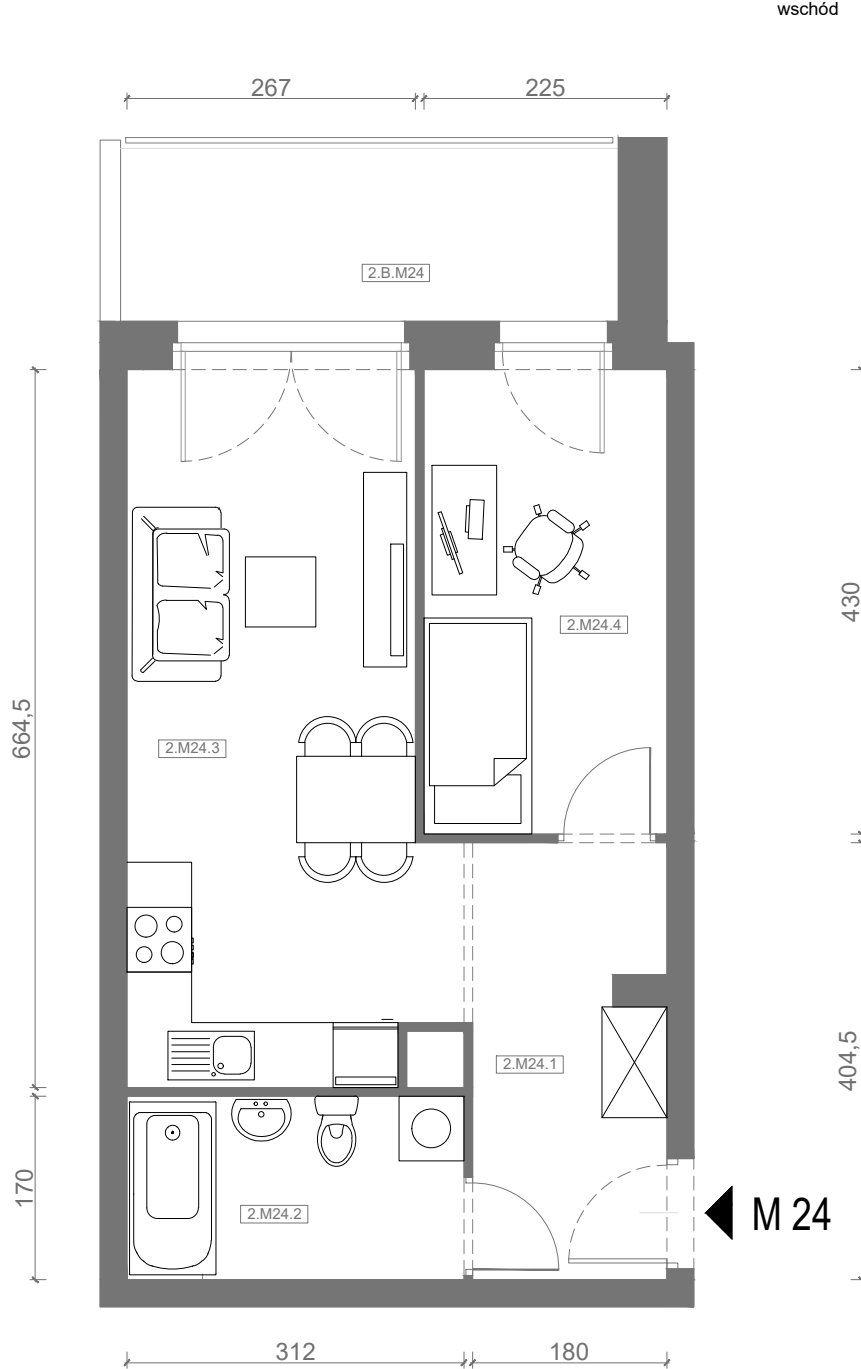

RZUT MIESZKANIA M24

kondygnacja: II PIĘTRO

ul. Białoruska 41 , Kraków

2.M24.1	komunikacja	7,00m ²
2.M24.2	łazienka	5,20m ²
2.M24.3	pokój dzienny + aneks kuchenny	18,20m ²
2.M24.4	sypialnia	9,54m ²
Razem powierzchnia mieszkania		39,94 m²

SKALA

dodatkowo balkon o powierzchni 7,37m²

RZUT MIESZKANIA M24 Z ARANŻACJĄ

kondygnacja: II PIĘTRO

ul. Białoruska 41 , Kraków

2.M24.1	komunikacja	7,00m ²
2.M24.2	łazienka	5,20m ²
2.M24.3	pokój dzienny + aneks kuchenny	18,20m ²
2.M24.4	sypialnia	9,54m ²
Razem powierzchnia mieszkania		39,94 m²

SKALA

dodatkowo balkon o powierzchni 7,37m²