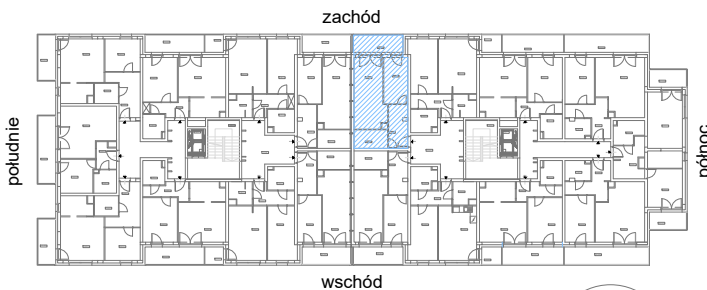

RZUT MIESZKANIA M24

kondygnacja: II PIĘTRO

ul. Białoruska 41 , Kraków

2.M24.1	komunikacja	7,00m ²
2.M24.2	łazienka	5,20m ²
2.M24.3	pokój dzienny + aneks kuchenny	18,20m ²
2.M24.4	sypialnia	9,54m ²
Razem powierzchnia mieszkania		39,94 m²

SKALA

dodatkowo balkon o powierzchni 7,37m²

RZUT MIESZKANIA M24 Z ARANŻACJĄ

kondygnacja: II PIĘTRO

ul. Białoruska 41 , Kraków

2.M24.1	komunikacja	7,00m ²
2.M24.2	łazienka	5,20m ²
2.M24.3	pokój dzienny + aneks kuchenny	18,20m ²
2.M24.4	sypialnia	9,54m ²
Razem powierzchnia mieszkania		39,94 m²

SKALA

dodatkowo balkon o powierzchni 7,37m²