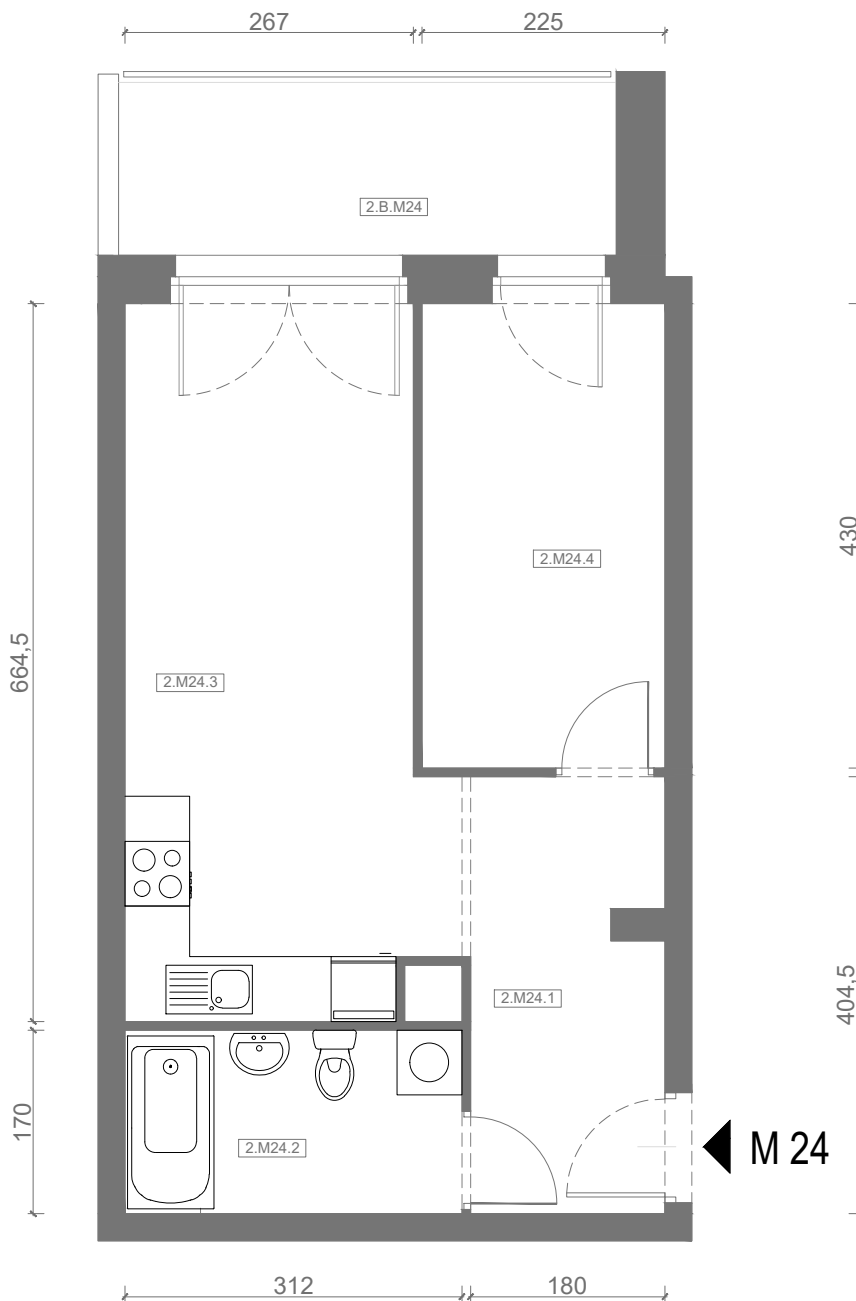

RZUT MIESZKANIA M24

kondygnacja: II PIĘTRO

ul. Białoruska 41 , Kraków

2.M24.1	komunikacja	7,00m ²
2.M24.2	łazienka	5,20m ²
2.M24.3	pokój dzienny + aneks kuchenny	18,20m ²
2.M24.4	sypialnia	9,54m ²
Razem powierzchnia mieszkania		39,94 m²

SKALA

dodatkowo balkon o powierzchni 7,37m²

RZUT MIESZKANIA M24 Z ARANŻACJĄ

kondygnacja: II PIĘTRO

ul. Białoruska 41 , Kraków

2.M24.1	komunikacja	7,00m ²
2.M24.2	łazienka	5,20m ²
2.M24.3	pokój dzienny + aneks kuchenny	18,20m ²
2.M24.4	sypialnia	9,54m ²
Razem powierzchnia mieszkania		39,94 m²

SKALA

dodatkowo balkon o powierzchni 7,37m²