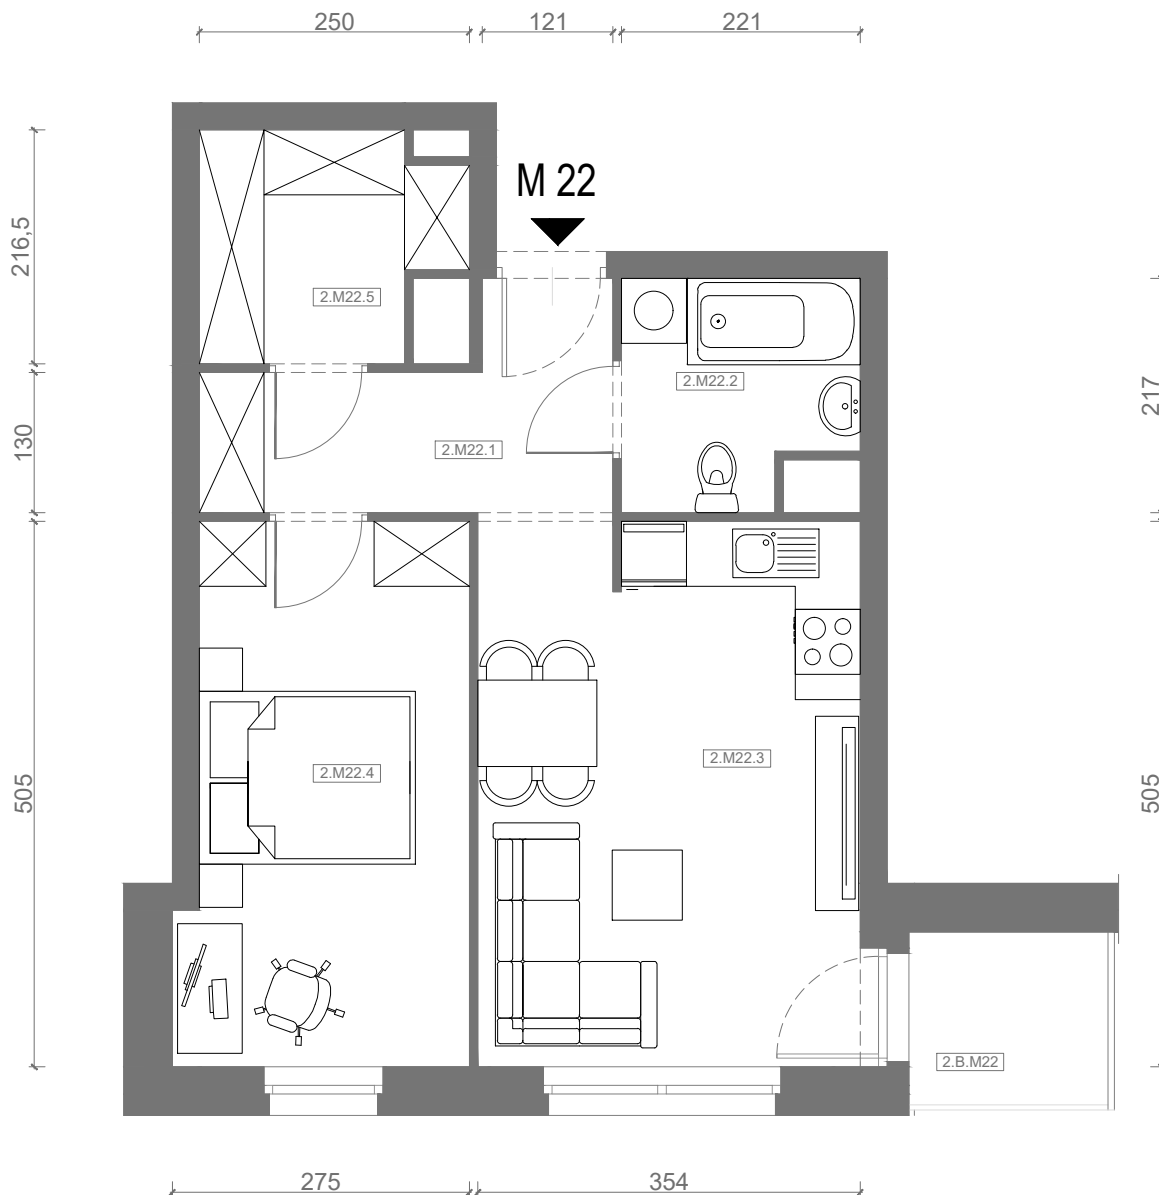

RZUT MIESZKANIA M22

kondygnacja: II PIĘTRO

ul. Białoruska 41 , Kraków

2.M22.1	komunikacja	5,91m ²
2.M22.2	łazienka	4,25m ²
2.M22.3	pokój dzienny + aneks kuchenny	17,64m ²
2.M22.4	sypialnia	12,83m ²
2.M22.5	garderoba	4,59m ²
Razem powierzchnia mieszkania		45,22 m²

SKALA

dodatkowo balkon o powierzchni 2,95m²

RZUT MIESZKANIA M22 Z ARANŻACJĄ

kondygnacja: II PIĘTRO

ul. Białoruska 41 , Kraków

2.M22.1	komunikacja	5,91m ²
2.M22.2	łazienka	4,25m ²
2.M22.3	pokój dzienny + aneks kuchenny	17,64m ²
2.M22.4	sypialnia	12,83m ²
2.M22.5	garderoba	4,59m ²
Razem powierzchnia mieszkania		45,22 m²

SKALA

dodatkowo balkon o powierzchni 2,95m²