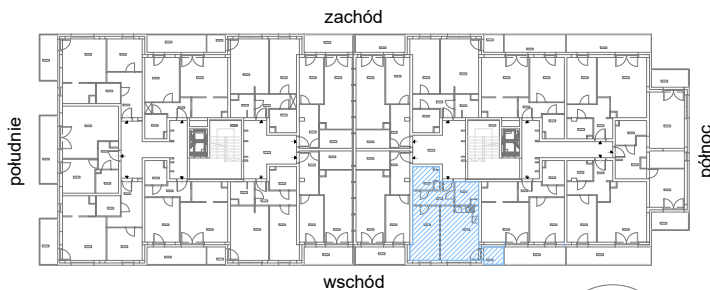

RZUT MIESZKANIA M22

kondygnacja: II PIĘTRO

ul. Białoruska 41 , Kraków

2.M22.1	komunikacja	5,91m ²
2.M22.2	łazienka	4,25m ²
2.M22.3	pokój dzienny + aneks kuchenny	17,64m ²
2.M22.4	sypialnia	12,83m ²
2.M22.5	garderoba	4,59m ²
Razem powierzchnia mieszkania		45,22 m²

SKALA

dodatkowo balkon o powierzchni 2,95m²

RZUT MIESZKANIA M22 Z ARANŻACJĄ

kondygnacja: II PIĘTRO

ul. Białoruska 41 , Kraków

2.M22.1	komunikacja	5,91m ²
2.M22.2	łazienka	4,25m ²
2.M22.3	pokój dzienny + aneks kuchenny	17,64m ²
2.M22.4	sypialnia	12,83m ²
2.M22.5	garderoba	4,59m ²
Razem powierzchnia mieszkania		45,22 m²

SKALA

dodatkowo balkon o powierzchni 2,95m²