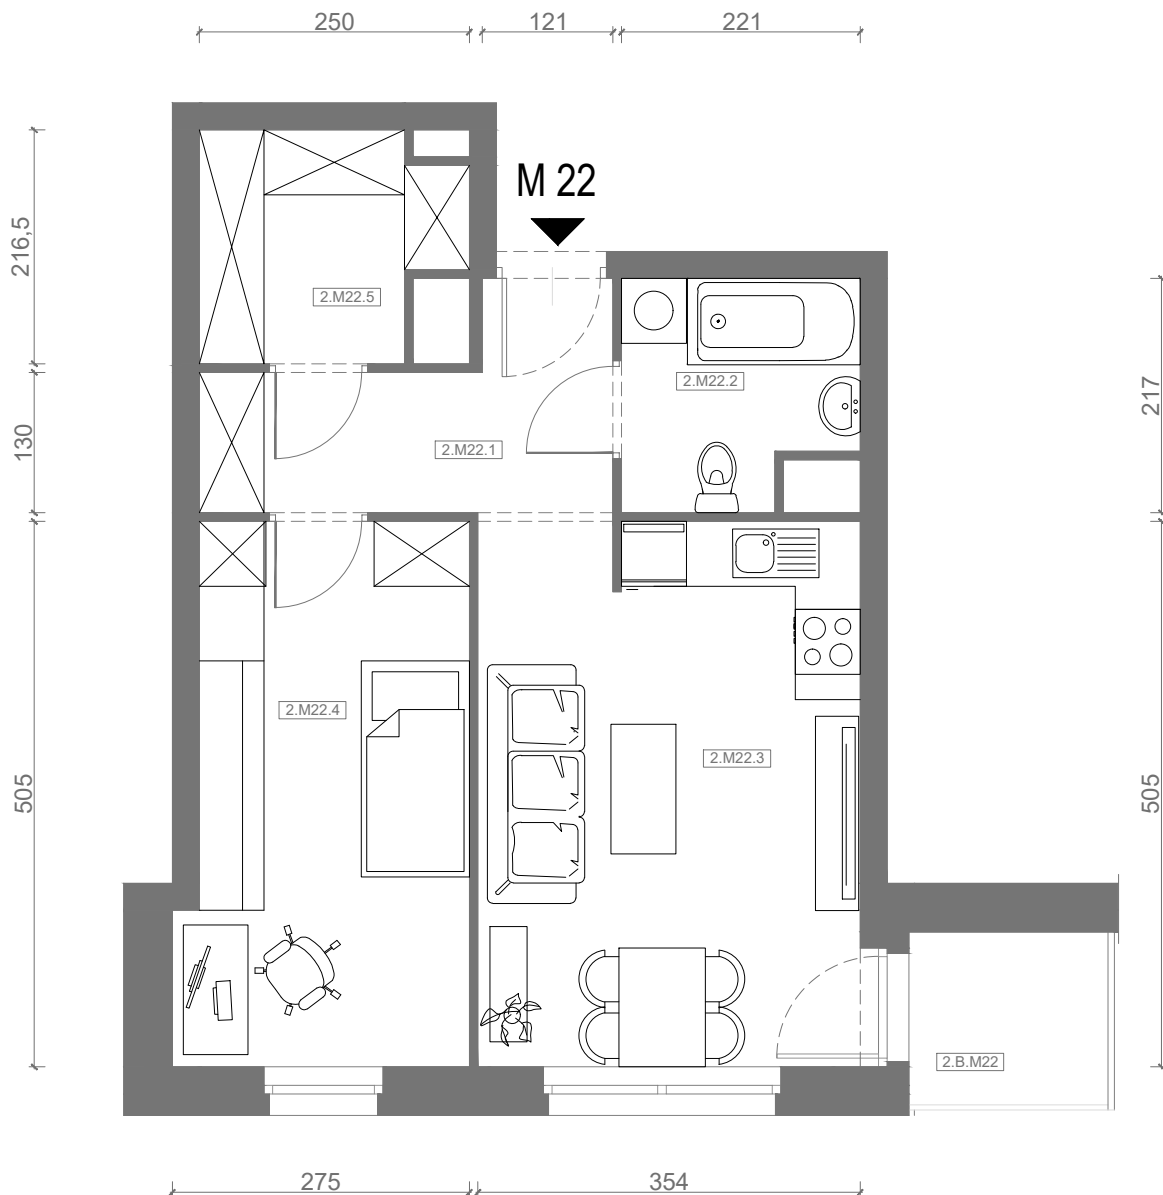

RZUT MIESZKANIA M22

kondygnacja: II PIĘTRO

ul. Białoruska 41 , Kraków

2.M22.1	komunikacja	5,91m ²
2.M22.2	łazienka	4,25m ²
2.M22.3	pokój dzienny + aneks kuchenny	17,64m ²
2.M22.4	sypialnia	12,83m ²
2.M22.5	garderoba	4,59m ²
Razem powierzchnia mieszkania		45,22 m²

SKALA

dodatkowo balkon o powierzchni 2,95m²

RZUT MIESZKANIA M22 Z ARANŻACJĄ

kondygnacja: II PIĘTRO

ul. Białoruska 41 , Kraków

2.M22.1	komunikacja	5,91m ²
2.M22.2	łazienka	4,25m ²
2.M22.3	pokój dzienny + aneks kuchenny	17,64m ²
2.M22.4	sypialnia	12,83m ²
2.M22.5	garderoba	4,59m ²
Razem powierzchnia mieszkania		45,22 m²

SKALA

dodatkowo balkon o powierzchni 2,95m²