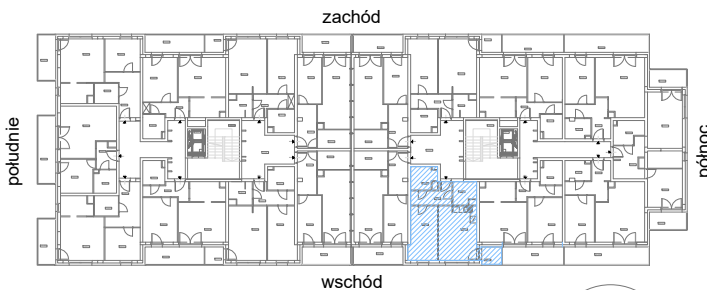

RZUT MIESZKANIA M22

kondygnacja: II PIĘTRO

ul. Białoruska 41 , Kraków

2.M22.1	komunikacja	5,91m ²
2.M22.2	łazienka	4,25m ²
2.M22.3	pokój dzienny + aneks kuchenny	17,64m ²
2.M22.4	sypialnia	12,83m ²
2.M22.5	garderoba	4,59m ²
Razem powierzchnia mieszkania		45,22 m²

SKALA

dodatkowo balkon o powierzchni 2,95m²

RZUT MIESZKANIA M22 Z ARANŻACJĄ

kondygnacja: II PIĘTRO

ul. Białoruska 41 , Kraków

2.M22.1	komunikacja	5,91m ²
2.M22.2	łazienka	4,25m ²
2.M22.3	pokój dzienny + aneks kuchenny	17,64m ²
2.M22.4	sypialnia	12,83m ²
2.M22.5	garderoba	4,59m ²
Razem powierzchnia mieszkania		45,22 m²

SKALA

dodatkowo balkon o powierzchni 2,95m²