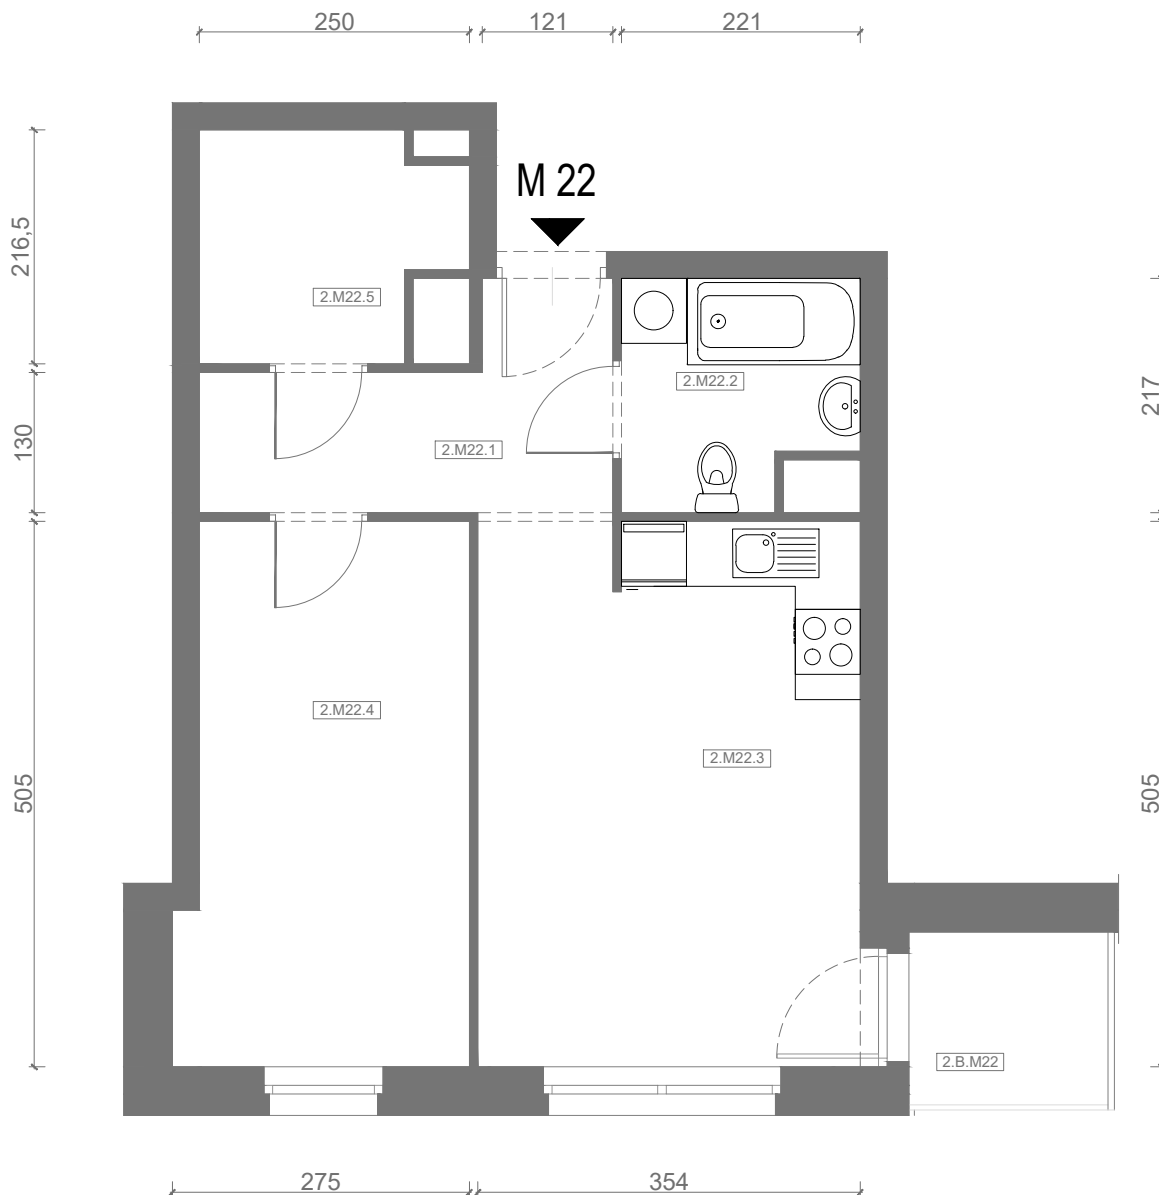

RZUT MIESZKANIA M22

kondygnacja: II PIĘTRO

ul. Białoruska 41 , Kraków

2.M22.1	komunikacja	5,91m ²
2.M22.2	łazienka	4,25m ²
2.M22.3	pokój dzienny + aneks kuchenny	17,64m ²
2.M22.4	sypialnia	12,83m ²
2.M22.5	garderoba	4,59m ²
Razem powierzchnia mieszkania		45,22 m²

SKALA

dodatkowo balkon o powierzchni 2,95m²

RZUT MIESZKANIA M22 Z ARANŻACJĄ

kondygnacja: II PIĘTRO

ul. Białoruska 41 , Kraków

2.M22.1	komunikacja	5,91m ²
2.M22.2	łazienka	4,25m ²
2.M22.3	pokój dzienny + aneks kuchenny	17,64m ²
2.M22.4	sypialnia	12,83m ²
2.M22.5	garderoba	4,59m ²
Razem powierzchnia mieszkania		45,22 m²

SKALA

dodatkowo balkon o powierzchni 2,95m²