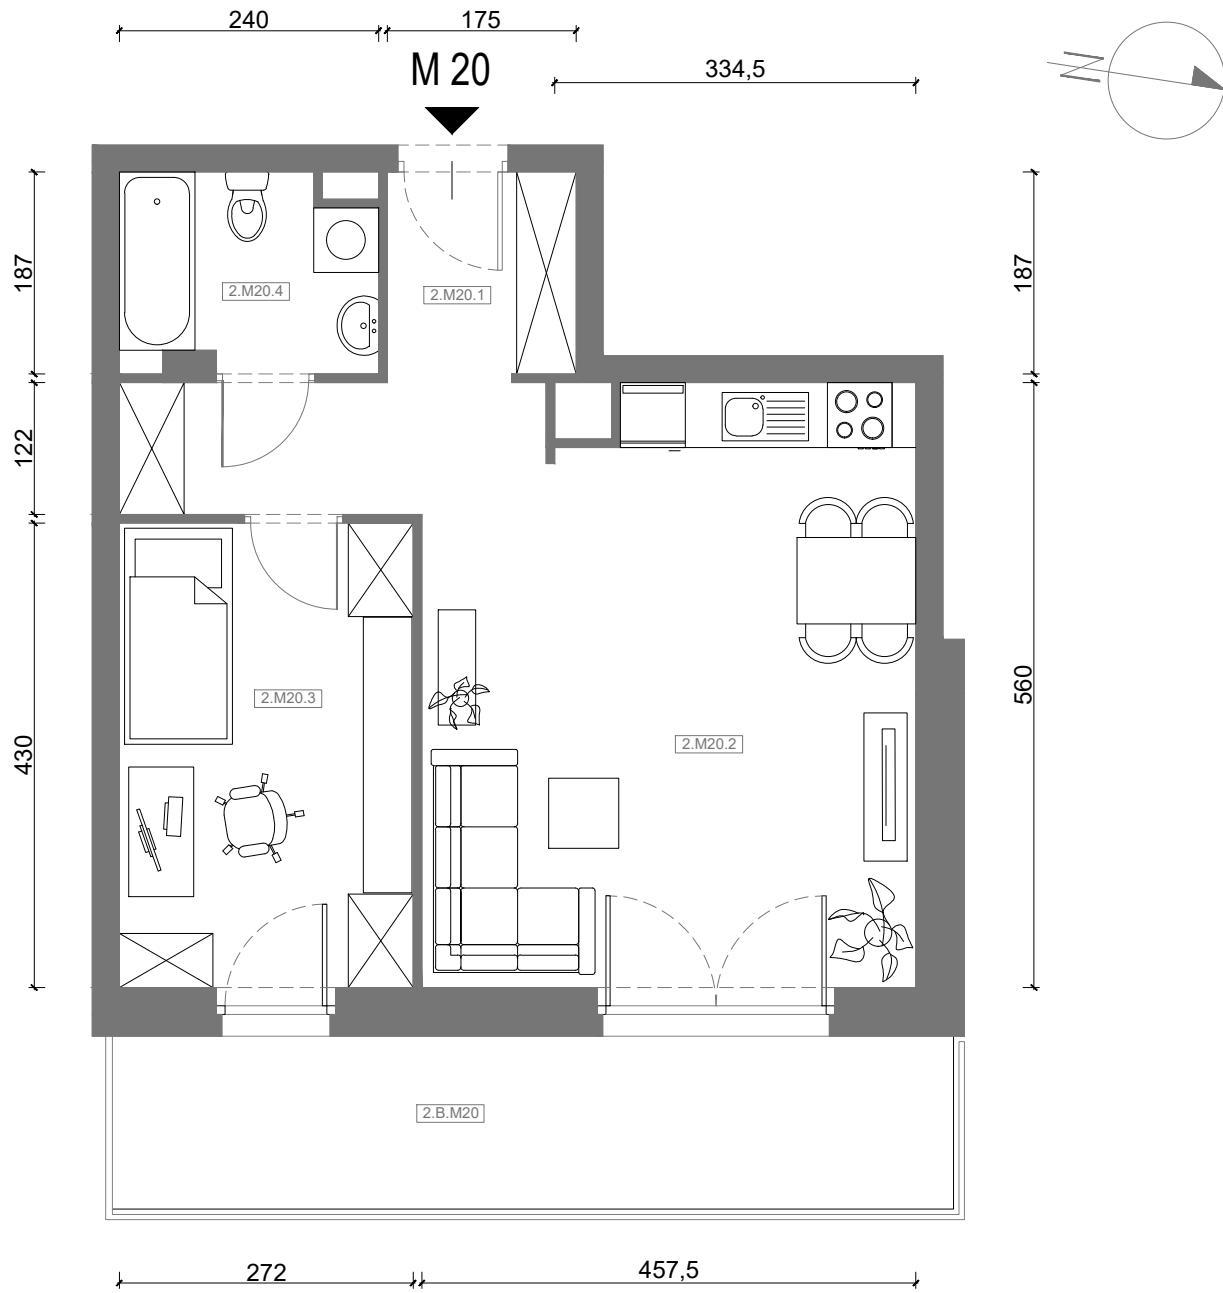

RZUT MIESZKANIA M20

kondygnacja: II PIĘTRO

ul. Białoruska 41 , Kraków

2.M20.1	komunikacja	8,76m ²
2.M20.2	pokój dzienny + aneks kuchenny	22,88m ²
2.M20.3	sypialnia	11,55m ²
2.M20.4	łazienka	4,09m ²
Razem powierzchnia mieszkania		47,28 m²

SKALA

dodatkowo balkon o powierzchni 12,46m²

RZUT MIESZKANIA M20 Z ARANŻACJĄ

kondygnacja: II PIĘTRO

ul. Białoruska 41 , Kraków

2.M20.1	komunikacja	8,76m ²
2.M20.2	pokój dzienny + aneks kuchenny	22,88m ²
2.M20.3	sypialnia	11,55m ²
2.M20.4	łazienka	4,09m ²
Razem powierzchnia mieszkania		47,28 m²

SKALA

dodatkowo balkon o powierzchni 12,46m²

RZUT MIESZKANIA M20 Z ARANŻACJĄ

kondygnacja: II PIĘTRO

ul. Białoruska 41 , Kraków

2.M20.1	<i>komunikacja</i>	8,76m ²
2.M20.2	<i>pokój dzienny + aneks kuchenny</i>	22,88m ²
2.M20.3	<i>sypialnia</i>	11,55m ²
2.M20.4	<i>łazienka</i>	4,09m ²
Razem powierzchnia mieszkania		47,28 m²

dodatkowo balkon o powierzchni 12,46m²