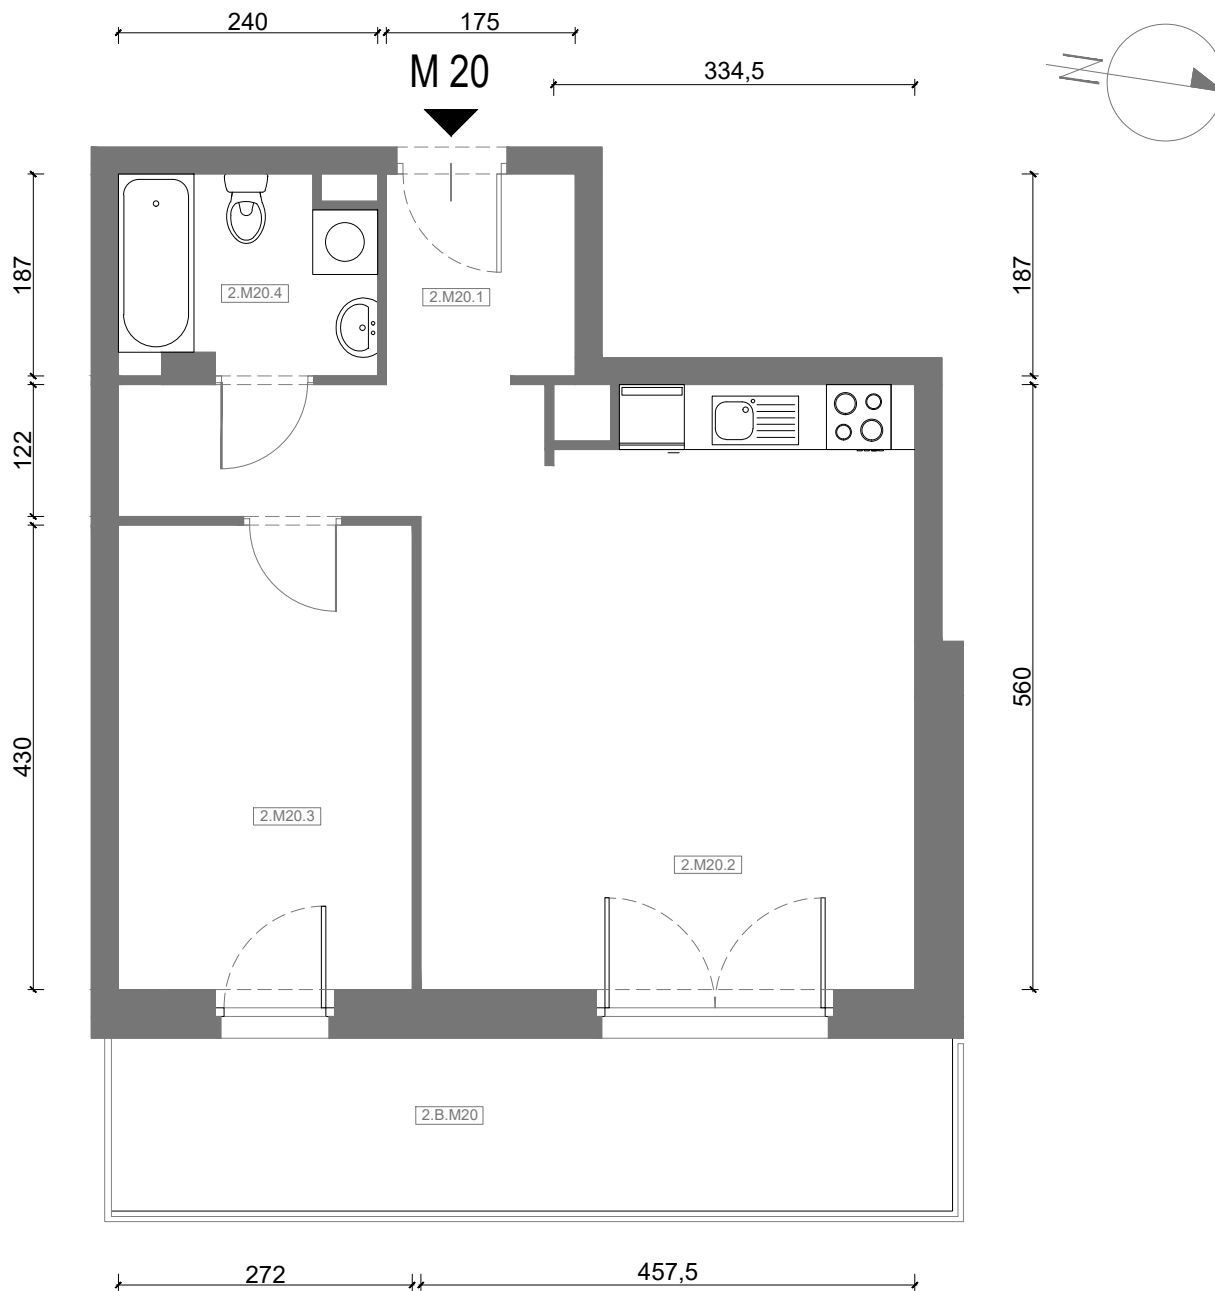

RZUT MIESZKANIA M20

kondygnacja: II PIĘTRO

ul. Białoruska 41 , Kraków

2.M20.1	komunikacja	8,76m ²
2.M20.2	pokój dzienny + aneks kuchenny	22,88m ²
2.M20.3	sypialnia	11,55m ²
2.M20.4	łazienka	4,09m ²
Razem powierzchnia mieszkania		47,28 m²

SKALA

dodatkowo balkon o powierzchni 12,46m²

RZUT MIESZKANIA M20 Z ARANŻACJĄ

kondygnacja: II PIĘTRO

ul. Białoruska 41 , Kraków

2.M20.1	komunikacja	8,76m ²
2.M20.2	pokój dzienny + aneks kuchenny	22,88m ²
2.M20.3	sypialnia	11,55m ²
2.M20.4	łazienka	4,09m ²
Razem powierzchnia mieszkania		47,28 m²

SKALA

dodatkowo balkon o powierzchni 12,46m²

RZUT MIESZKANIA M20 Z ARANŻACJĄ

kondygnacja: II PIĘTRO

ul. Białoruska 41 , Kraków

2.M20.1	<i>komunikacja</i>	8,76m ²
2.M20.2	<i>pokój dzienny + aneks kuchenny</i>	22,88m ²
2.M20.3	<i>sypialnia</i>	11,55m ²
2.M20.4	<i>łazienka</i>	4,09m ²
Razem powierzchnia mieszkania		47,28 m²

dodatkowo balkon o powierzchni 12,46m²