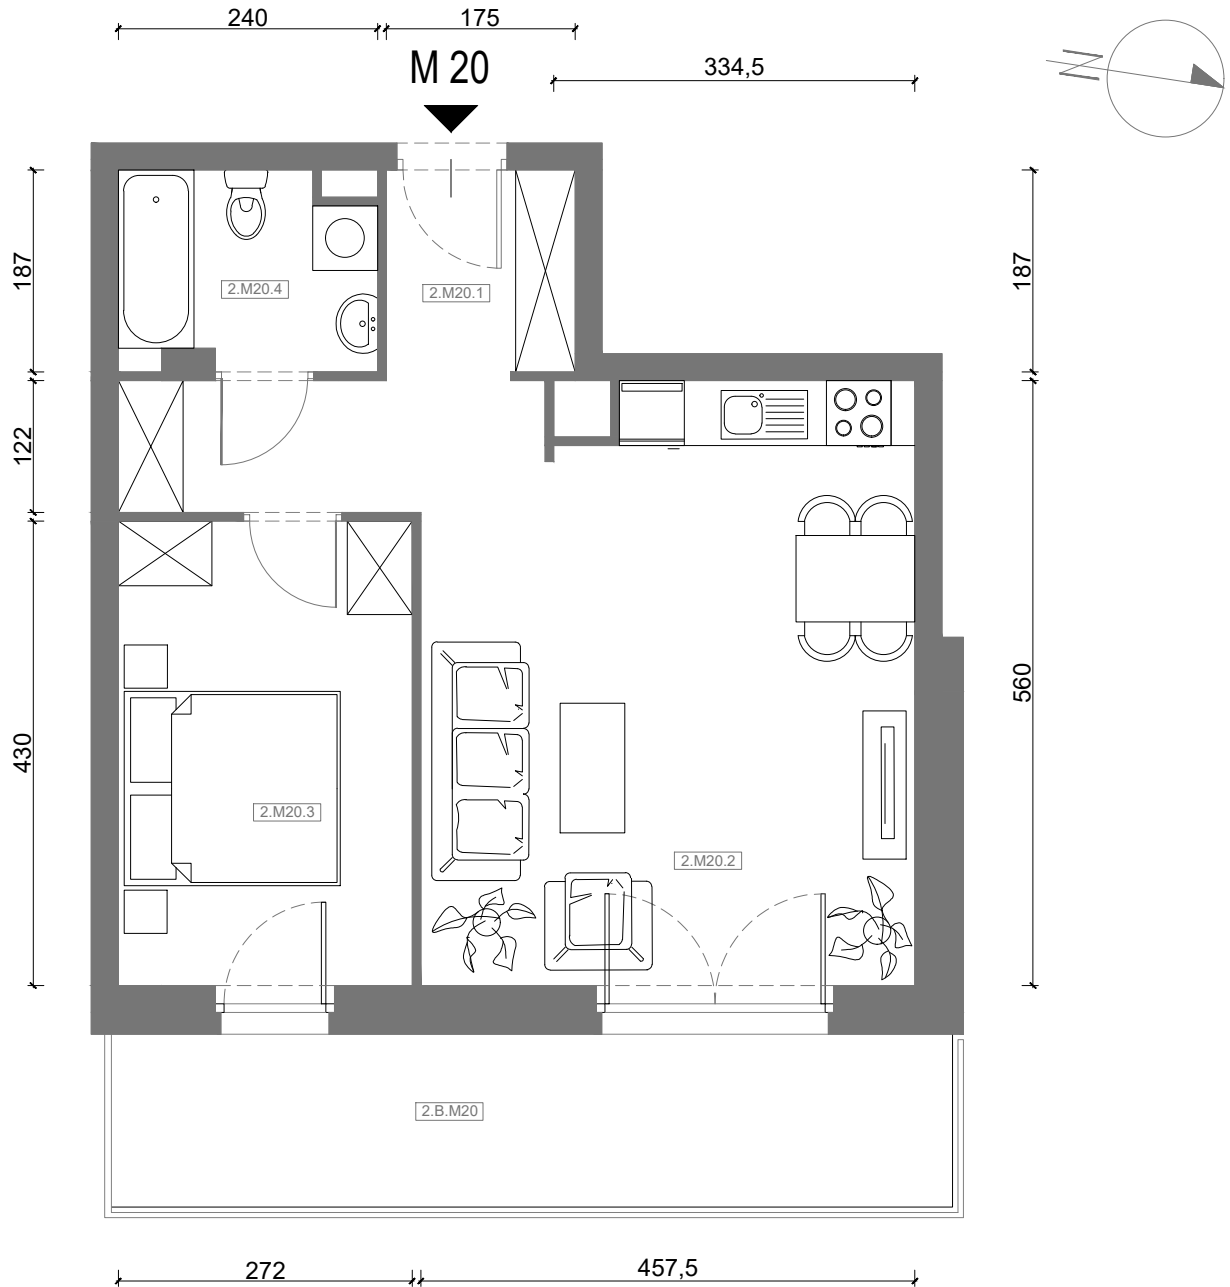

RZUT MIESZKANIA M20

kondygnacja: II PIĘTRO

ul. Białoruska 41 , Kraków

2.M20.1	komunikacja	8,76m ²
2.M20.2	pokój dzienny + aneks kuchenny	22,88m ²
2.M20.3	sypialnia	11,55m ²
2.M20.4	łazienka	4,09m ²
Razem powierzchnia mieszkania		47,28 m²

SKALA

dodatkowo balkon o powierzchni 12,46m²

RZUT MIESZKANIA M20 Z ARANŻACJĄ

kondygnacja: II PIĘTRO

ul. Białoruska 41 , Kraków

2.M20.1	komunikacja	8,76m ²
2.M20.2	pokój dzienny + aneks kuchenny	22,88m ²
2.M20.3	sypialnia	11,55m ²
2.M20.4	łazienka	4,09m ²
Razem powierzchnia mieszkania		47,28 m²

SKALA

dodatkowo balkon o powierzchni 12,46m²

RZUT MIESZKANIA M20 Z ARANŻACJĄ

kondygnacja: II PIĘTRO

ul. Białoruska 41 , Kraków

2.M20.1	<i>komunikacja</i>	8,76m ²
2.M20.2	<i>pokój dzienny + aneks kuchenny</i>	22,88m ²
2.M20.3	<i>sypialnia</i>	11,55m ²
2.M20.4	<i>łazienka</i>	4,09m ²
Razem powierzchnia mieszkania		47,28 m²

dodatkowo balkon o powierzchni 12,46m²