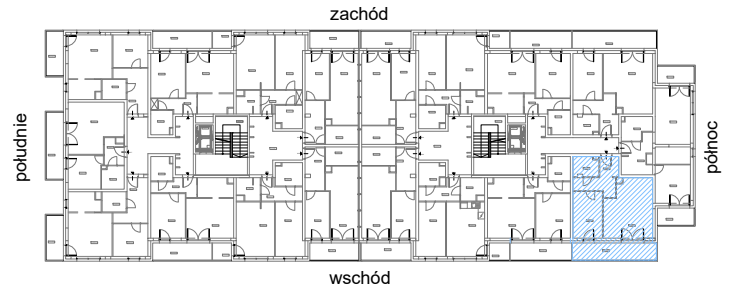

RZUT MIESZKANIA M20

kondygnacja: II PIĘTRO

ul. Białoruska 41 , Kraków

2.M20.1	komunikacja	8,76m ²
2.M20.2	pokój dzienny + aneks kuchenny	22,88m ²
2.M20.3	sypialnia	11,55m ²
2.M20.4	łazienka	4,09m ²
Razem powierzchnia mieszkania		47,28 m²

SKALA

dodatkowo balkon o powierzchni 12,46m²

RZUT MIESZKANIA M20 Z ARANŻACJĄ

kondygnacja: II PIĘTRO

ul. Białoruska 41 , Kraków

2.M20.1	komunikacja	8,76m ²
2.M20.2	pokój dzienny + aneks kuchenny	22,88m ²
2.M20.3	sypialnia	11,55m ²
2.M20.4	łazienka	4,09m ²
Razem powierzchnia mieszkania		47,28 m²

SKALA

dodatkowo balkon o powierzchni 12,46m²

RZUT MIESZKANIA M20 Z ARANŻACJĄ

kondygnacja: II PIĘTRO

ul. Białoruska 41 , Kraków

2.M20.1	<i>komunikacja</i>	8,76m ²
2.M20.2	<i>pokój dzienny + aneks kuchenny</i>	22,88m ²
2.M20.3	<i>sypialnia</i>	11,55m ²
2.M20.4	<i>łazienka</i>	4,09m ²
Razem powierzchnia mieszkania		47,28 m²

dodatkowo balkon o powierzchni 12,46m²