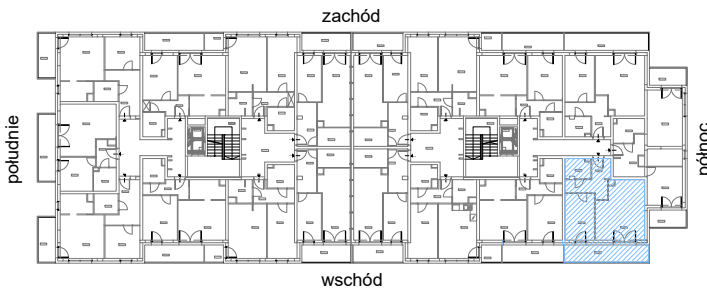

RZUT MIESZKANIA M20

kondygnacja: II PIĘTRO

ul. Białoruska 41 , Kraków

2.M20.1	komunikacja	8,76m ²
2.M20.2	pokój dzienny + aneks kuchenny	22,88m ²
2.M20.3	sypialnia	11,55m ²
2.M20.4	łazienka	4,09m ²
Razem powierzchnia mieszkania		47,28 m²

SKALA

dodatkowo balkon o powierzchni 12,46m²

RZUT MIESZKANIA M20 Z ARANŻACJĄ

kondygnacja: II PIĘTRO

ul. Białoruska 41 , Kraków

2.M20.1	komunikacja	8,76m ²
2.M20.2	pokój dzienny + aneks kuchenny	22,88m ²
2.M20.3	sypialnia	11,55m ²
2.M20.4	łazienka	4,09m ²
Razem powierzchnia mieszkania		47,28 m²

SKALA

dodatkowo balkon o powierzchni 12,46m²

RZUT MIESZKANIA M20 Z ARANŻACJĄ

kondygnacja: II PIĘTRO

ul. Białoruska 41 , Kraków

2.M20.1	<i>komunikacja</i>	8,76m ²
2.M20.2	<i>pokój dzienny + aneks kuchenny</i>	22,88m ²
2.M20.3	<i>sypialnia</i>	11,55m ²
2.M20.4	<i>łazienka</i>	4,09m ²
Razem powierzchnia mieszkania		47,28 m²

dodatkowo balkon o powierzchni 12,46m²