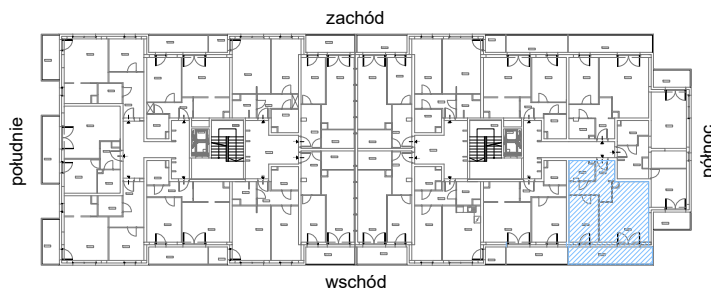

RZUT MIESZKANIA M20

kondygnacja: II PIĘTRO

ul. Białoruska 41 , Kraków

2.M20.1	komunikacja	8,76m ²
2.M20.2	pokój dzienny + aneks kuchenny	22,88m ²
2.M20.3	sypialnia	11,55m ²
2.M20.4	łazienka	4,09m ²
Razem powierzchnia mieszkania		47,28 m²

SKALA

dodatkowo balkon o powierzchni 12,46m²

RZUT MIESZKANIA M20 Z ARANŻACJĄ

kondygnacja: II PIĘTRO

ul. Białoruska 41 , Kraków

2.M20.1	komunikacja	8,76m ²
2.M20.2	pokój dzienny + aneks kuchenny	22,88m ²
2.M20.3	sypialnia	11,55m ²
2.M20.4	łazienka	4,09m ²
Razem powierzchnia mieszkania		47,28 m²

SKALA

dodatkowo balkon o powierzchni 12,46m²

RZUT MIESZKANIA M20 Z ARANŻACJĄ

kondygnacja: II PIĘTRO

ul. Białoruska 41 , Kraków

2.M20.1	<i>komunikacja</i>	8,76m ²
2.M20.2	<i>pokój dzienny + aneks kuchenny</i>	22,88m ²
2.M20.3	<i>sypialnia</i>	11,55m ²
2.M20.4	<i>łazienka</i>	4,09m ²
Razem powierzchnia mieszkania		47,28 m²

dodatkowo balkon o powierzchni 12,46m²