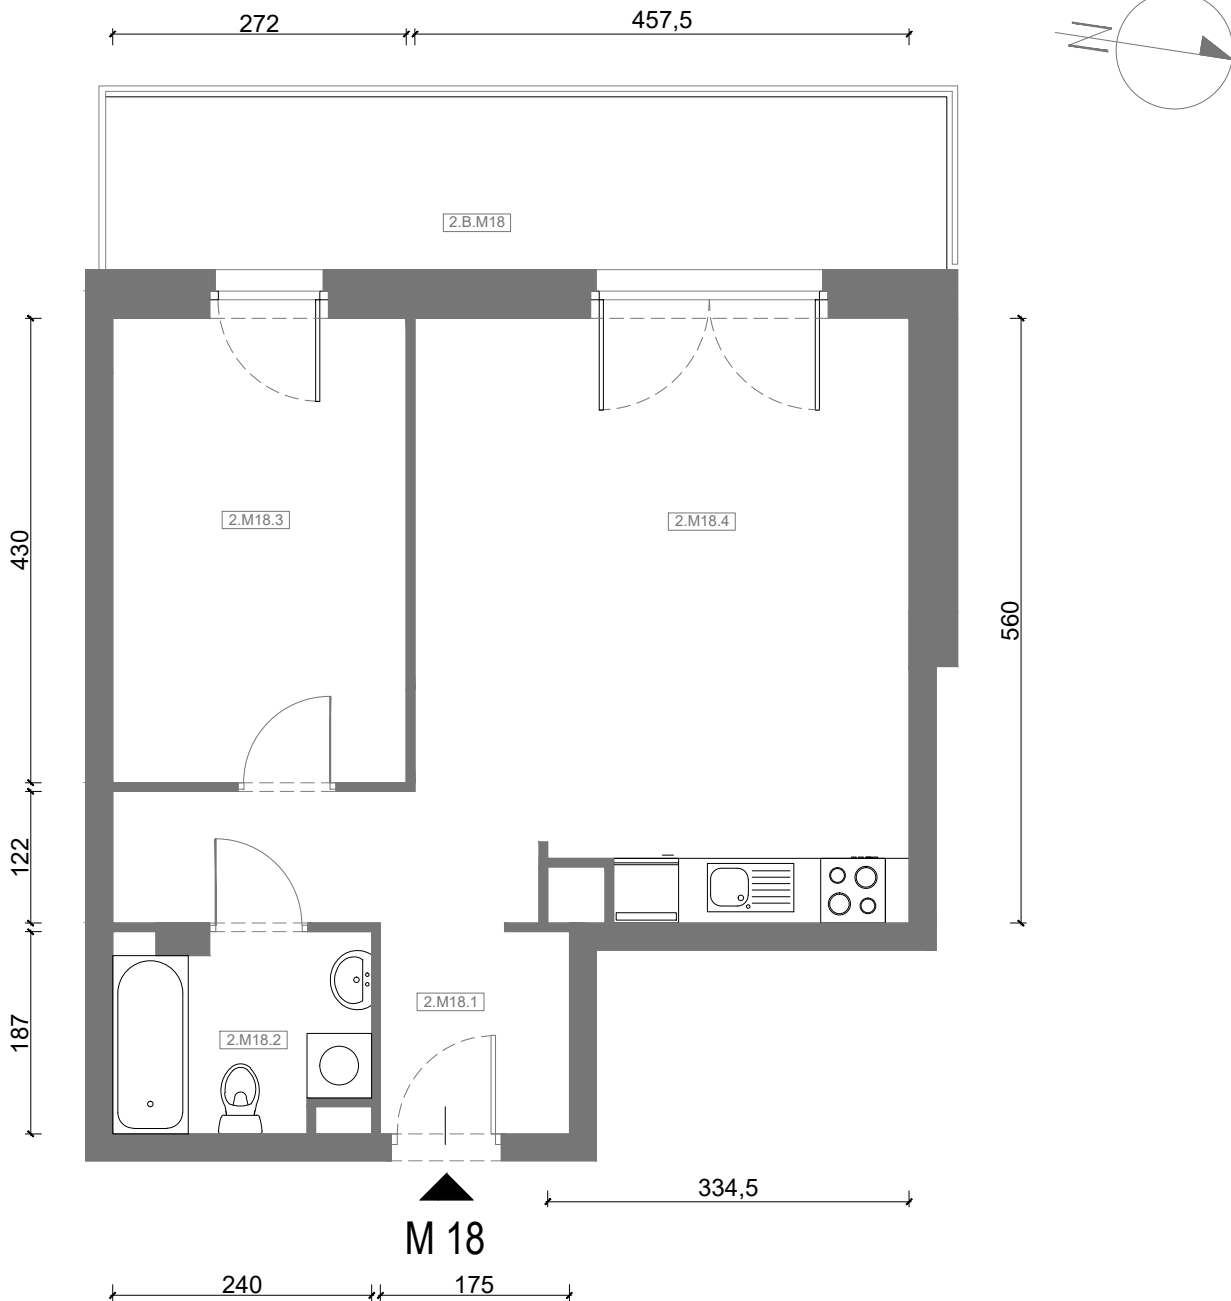

# RZUT MIESZKANIA M18

kondygnacja: II PIĘTRO

ul. Białoruska 41 , Kraków

2.M18.1	<i>komunikacja</i>	8,76m <sup>2</sup>
2.M18.2	<i>łazienka</i>	4,09m <sup>2</sup>
2.M18.3	<i>sypialnia</i>	11,55m <sup>2</sup>
2.M18.4	<i>pokój dzienny + aneks kuchenny</i>	22,88m <sup>2</sup>
<b>Razem powierzchnia mieszkania</b>		<b>47,28 m<sup>2</sup></b>

SKALA

dodatkowo balkon o powierzchni 12,46m<sup>2</sup>

# RZUT MIESZKANIA M18 Z ARANŻACJĄ

kondygnacja: II PIĘTRO

ul. Białoruska 41 , Kraków

2.M18.1	komunikacja	8,76m <sup>2</sup>
2.M18.2	łazienka	4,09m <sup>2</sup>
2.M18.3	sypialnia	11,55m <sup>2</sup>
2.M18.4	pokój dzienny + aneks kuchenny	22,88m <sup>2</sup>
<b>Razem powierzchnia mieszkania</b>		<b>47,28 m<sup>2</sup></b>