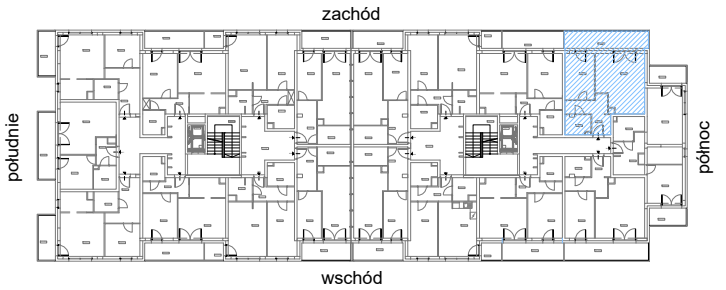

# RZUT MIESZKANIA M18

kondygnacja: II PIĘTRO

ul. Białoruska 41 , Kraków

2.M18.1	<i>komunikacja</i>	8,76m <sup>2</sup>
2.M18.2	<i>łazienka</i>	4,09m <sup>2</sup>
2.M18.3	<i>sypialnia</i>	11,55m <sup>2</sup>
2.M18.4	<i>pokój dzienny + aneks kuchenny</i>	22,88m <sup>2</sup>
<b>Razem powierzchnia mieszkania</b>		<b>47,28 m<sup>2</sup></b>

SKALA

dodatkowo balkon o powierzchni 12,46m<sup>2</sup>

# RZUT MIESZKANIA M18 Z ARANŻACJĄ

kondygnacja: II PIĘTRO

ul. Białoruska 41 , Kraków

2.M18.1	komunikacja	8,76m <sup>2</sup>
2.M18.2	łazienka	4,09m <sup>2</sup>
2.M18.3	sypialnia	11,55m <sup>2</sup>
2.M18.4	pokój dzienny + aneks kuchenny	22,88m <sup>2</sup>
<b>Razem powierzchnia mieszkania</b>		<b>47,28 m<sup>2</sup></b>