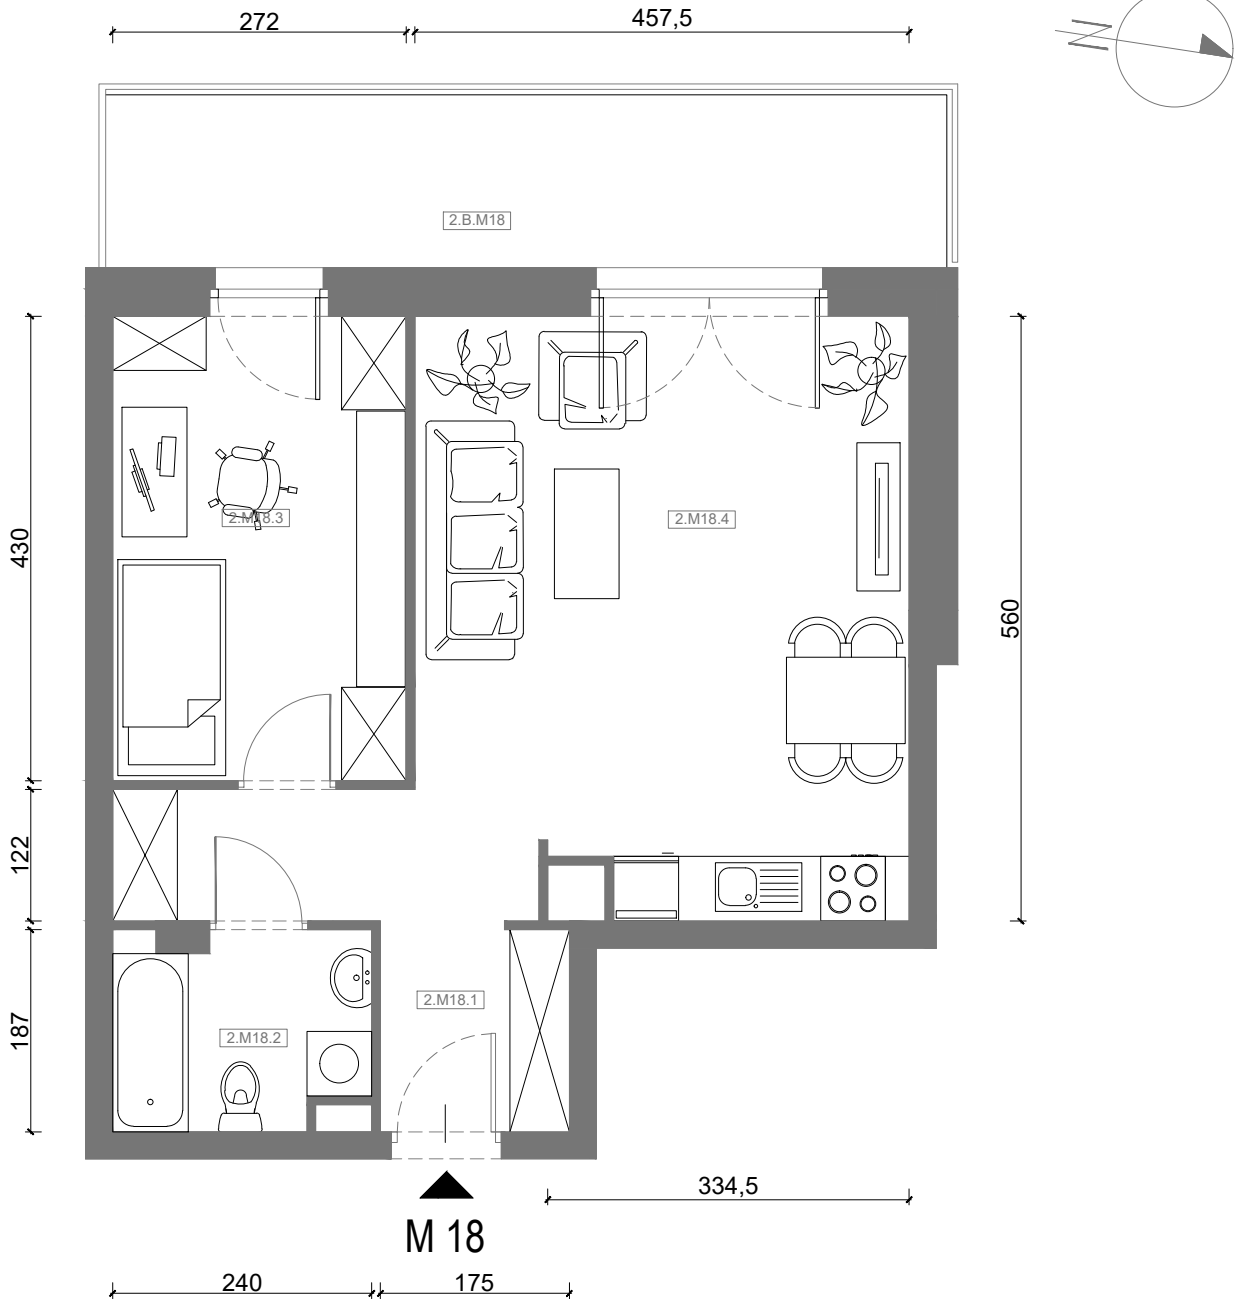

# RZUT MIESZKANIA M18 Z ARANŻACJĄ

kondygnacja: II PIĘTRO

ul. Białoruska 41 , Kraków

2.M18.1	komunikacja	8,76m <sup>2</sup>
2.M18.2	łazienka	4,09m <sup>2</sup>
2.M18.3	sypialnia	11,55m <sup>2</sup>
2.M18.4	pokój dzienny + aneks kuchenny	22,88m <sup>2</sup>
<b>Razem powierzchnia mieszkania</b>		<b>47,28 m<sup>2</sup></b>

SKALA

dodatkowo balkon o powierzchni 12,46m<sup>2</sup>