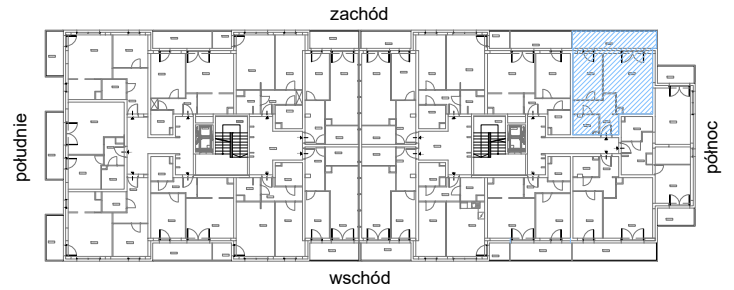

SKALA

dodatkowo balkon o powierzchni 12,46m<sup>2</sup>

# RZUT MIESZKANIA M18 Z ARANŻACJĄ

kondygnacja: II PIĘTRO

ul. Białoruska 41 , Kraków

2.M18.1	komunikacja	8,76m <sup>2</sup>
2.M18.2	łazienka	4,09m <sup>2</sup>
2.M18.3	sypialnia	11,55m <sup>2</sup>
2.M18.4	pokój dzienny + aneks kuchenny	22,88m <sup>2</sup>
<b>Razem powierzchnia mieszkania</b>		<b>47,28 m<sup>2</sup></b>