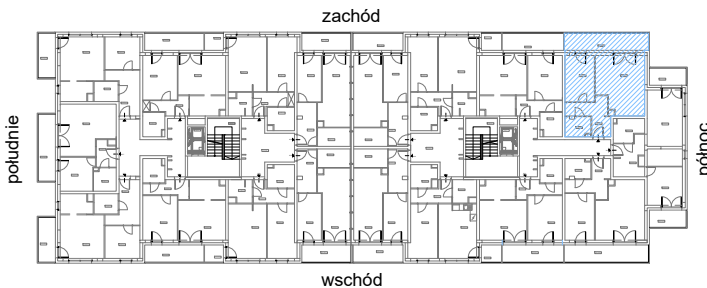

# RZUT MIESZKANIA M18

kondygnacja: II PIĘTRO

ul. Białoruska 41 , Kraków

2.M18.1	<i>komunikacja</i>	8,76m <sup>2</sup>
2.M18.2	<i>łazienka</i>	4,09m <sup>2</sup>
2.M18.3	<i>sypialnia</i>	11,55m <sup>2</sup>
2.M18.4	<i>pokój dzienny + aneks kuchenny</i>	22,88m <sup>2</sup>
<b>Razem powierzchnia mieszkania</b>		<b>47,28 m<sup>2</sup></b>

SKALA

dodatkowo balkon o powierzchni 12,46m<sup>2</sup>

# RZUT MIESZKANIA M18 Z ARANŻACJĄ

kondygnacja: II PIĘTRO

ul. Białoruska 41 , Kraków

2.M18.1	komunikacja	8,76m <sup>2</sup>
2.M18.2	łazienka	4,09m <sup>2</sup>
2.M18.3	sypialnia	11,55m <sup>2</sup>
2.M18.4	pokój dzienny + aneks kuchenny	22,88m <sup>2</sup>
<b>Razem powierzchnia mieszkania</b>		<b>47,28 m<sup>2</sup></b>