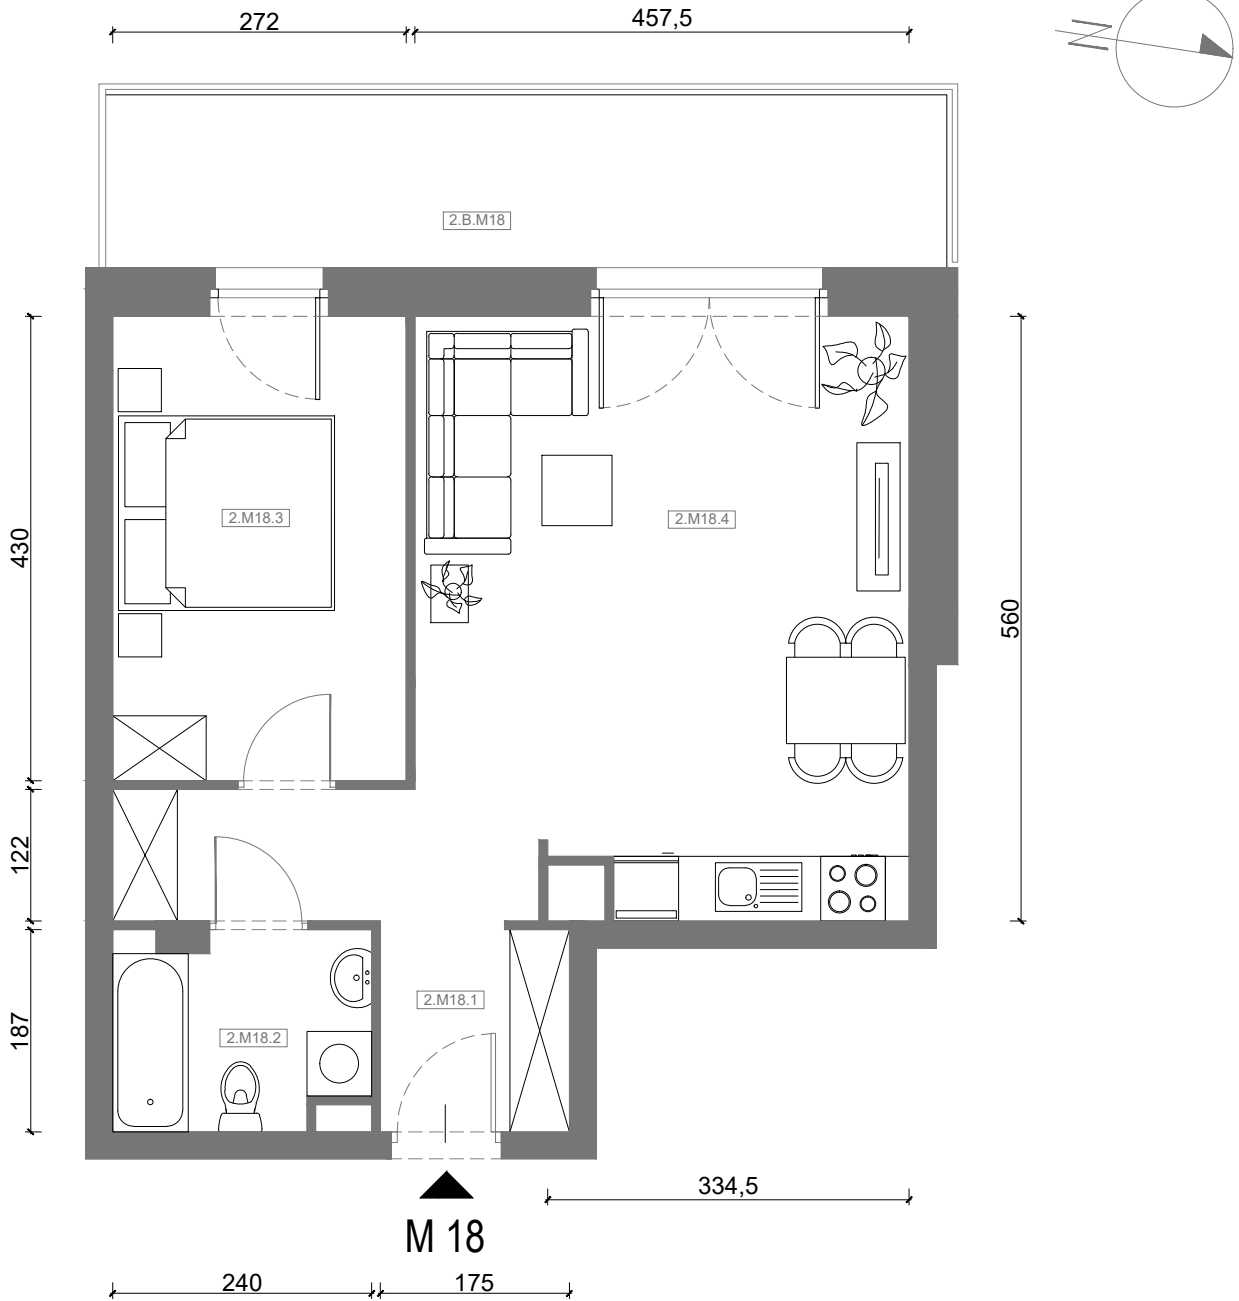

# RZUT MIESZKANIA M18

kondygnacja: II PIĘTRO

ul. Białoruska 41 , Kraków

2.M18.1	<i>komunikacja</i>	8,76m <sup>2</sup>
2.M18.2	<i>łazienka</i>	4,09m <sup>2</sup>
2.M18.3	<i>sypialnia</i>	11,55m <sup>2</sup>
2.M18.4	<i>pokój dzienny + aneks kuchenny</i>	22,88m <sup>2</sup>
<b>Razem powierzchnia mieszkania</b>		<b>47,28 m<sup>2</sup></b>

SKALA

dodatkowo balkon o powierzchni 12,46m<sup>2</sup>

# RZUT MIESZKANIA M18 Z ARANŻACJĄ

kondygnacja: II PIĘTRO

ul. Białoruska 41 , Kraków

2.M18.1	komunikacja	8,76m <sup>2</sup>
2.M18.2	łazienka	4,09m <sup>2</sup>
2.M18.3	sypialnia	11,55m <sup>2</sup>
2.M18.4	pokój dzienny + aneks kuchenny	22,88m <sup>2</sup>
<b>Razem powierzchnia mieszkania</b>		<b>47,28 m<sup>2</sup></b>