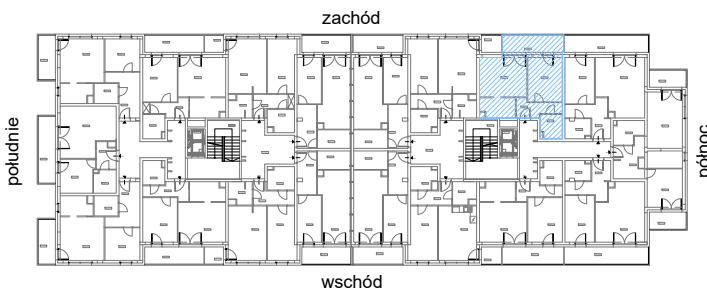

RZUT MIESZKANIA M17

kondygnacja: II PIĘTRO

ul. Białoruska 41 , Kraków

2.M17.1	komunikacja	5,47m ²
2.M17.2	pokój dzienny + aneks kuchenny	22,21m ²
2.M17.3	sypialnia	13,03m ²
2.M17.4	łazienka	4,33m ²
Razem powierzchnia mieszkania		45,04 m²

SKALA

dodatkowo balkon o powierzchni 9,12m²

RZUT MIESZKANIA M17 Z ARANŻACJĄ

kondygnacja: II PIĘTRO

ul. Białoruska 41 , Kraków

2.M17.1	komunikacja	5,47m ²
2.M17.2	pokój dzienny + aneks kuchenny	22,21m ²
2.M17.3	sypialnia	13,03m ²
2.M17.4	łazienka	4,33m ²
Razem powierzchnia mieszkania		45,04 m²

SKALA

dodatkowo balkon o powierzchni 9,12m²

RZUT MIESZKANIA M17 Z ARANŻACJĄ

kondygnacja: II PIĘTRO

ul. Białoruska 41, Kraków

2.M17.1	komunikacja	5,47m ²
2.M17.2	pokój dzienny + aneks kuchenny	22,21m ²
2.M17.3	sypialnia	13,03m ²
2.M17.4	łazienka	4,33m ²
Razem powierzchnia mieszkania		45,04 m²

SKALA

dodatkowo balkon o powierzchni 9,12m²