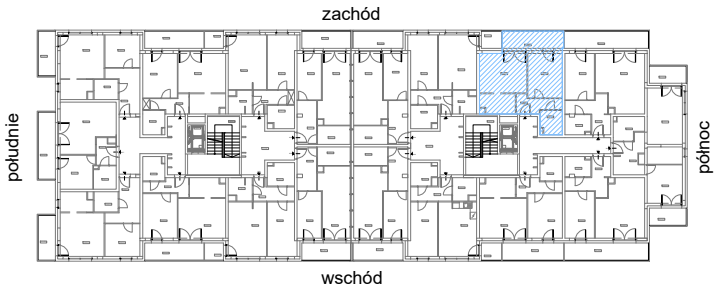

RZUT MIESZKANIA M17

kondygnacja: II PIĘTRO

ul. Białoruska 41 , Kraków

2.M17.1	komunikacja	5,47m ²
2.M17.2	pokój dzienny + aneks kuchenny	22,21m ²
2.M17.3	sypialnia	13,03m ²
2.M17.4	łazienka	4,33m ²
Razem powierzchnia mieszkania		45,04 m²

SKALA

dodatkowo balkon o powierzchni 9,12m²

RZUT MIESZKANIA M17 Z ARANŻACJĄ

kondygnacja: II PIĘTRO

ul. Białoruska 41 , Kraków

2.M17.1	komunikacja	5,47m ²
2.M17.2	pokój dzienny + aneks kuchenny	22,21m ²
2.M17.3	sypialnia	13,03m ²
2.M17.4	łazienka	4,33m ²
Razem powierzchnia mieszkania		45,04 m²

SKALA

dodatkowo balkon o powierzchni 9,12m²

RZUT MIESZKANIA M17 Z ARANŻACJĄ

kondygnacja: II PIĘTRO

ul. Białoruska 41, Kraków

2.M17.1	komunikacja	5,47m ²
2.M17.2	pokój dzienny + aneks kuchenny	22,21m ²
2.M17.3	sypialnia	13,03m ²
2.M17.4	łazienka	4,33m ²
Razem powierzchnia mieszkania		45,04 m²

SKALA

dodatkowo balkon o powierzchni 9,12m²