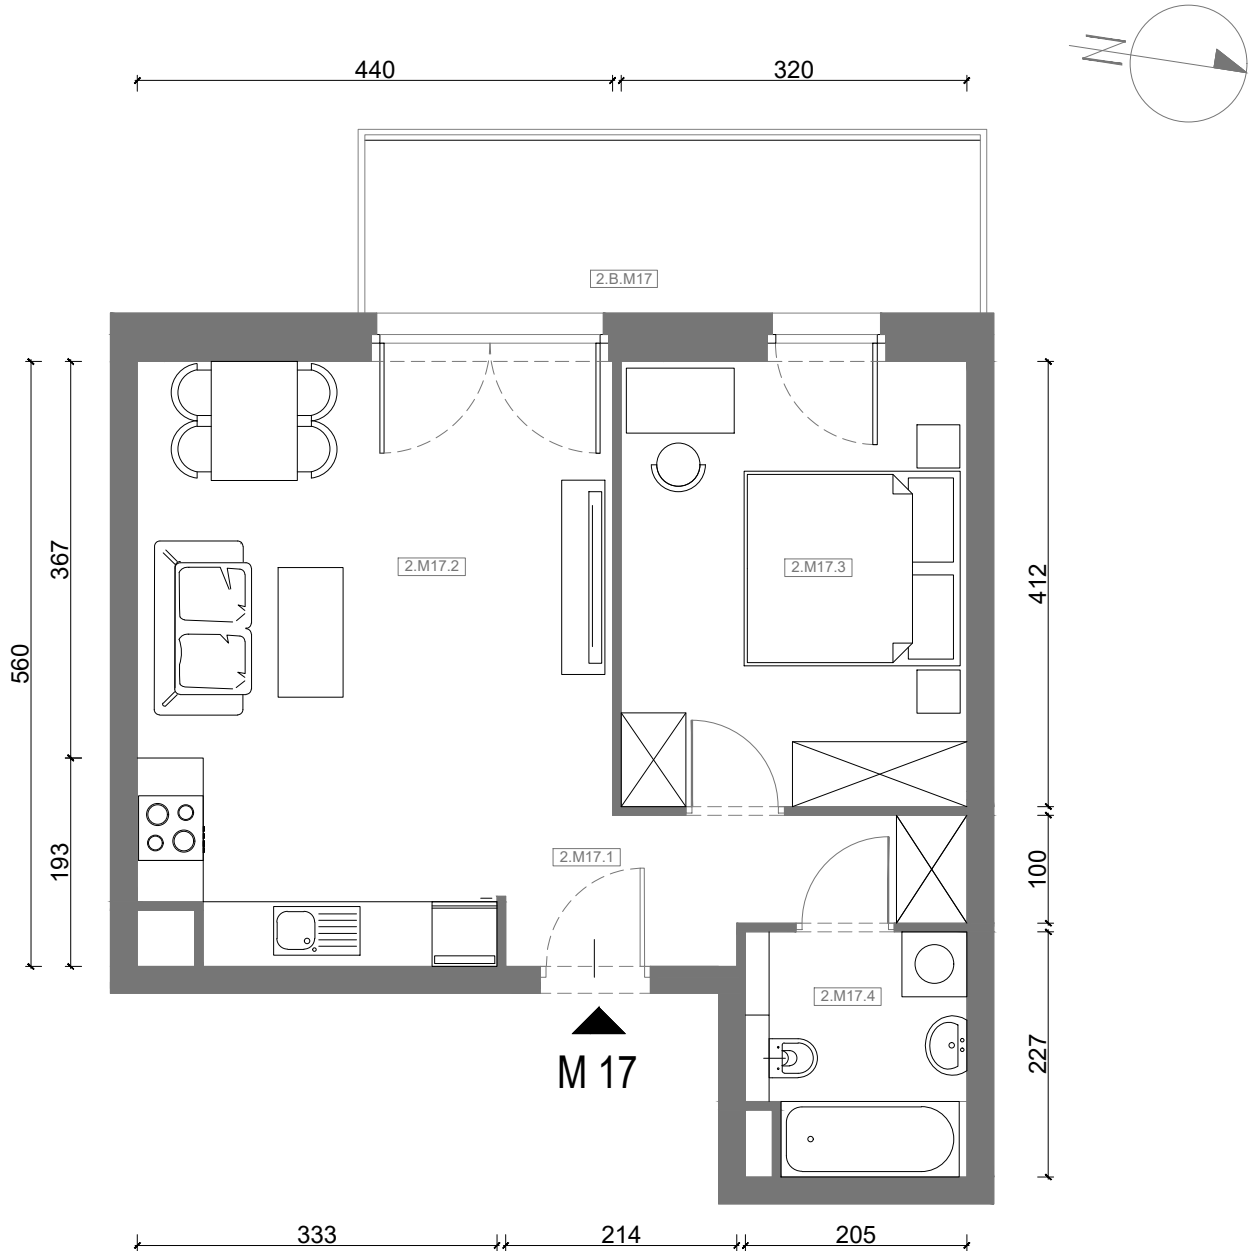

RZUT MIESZKANIA M17

kondygnacja: II PIĘTRO

ul. Białoruska 41 , Kraków

2.M17.1	komunikacja	5,47m ²
2.M17.2	pokój dzienny + aneks kuchenny	22,21m ²
2.M17.3	sypialnia	13,03m ²
2.M17.4	łazienka	4,33m ²
Razem powierzchnia mieszkania		45,04 m²

SKALA

dodatkowo balkon o powierzchni 9,12m²

RZUT MIESZKANIA M17 Z ARANŻACJĄ

kondygnacja: II PIĘTRO

ul. Białoruska 41 , Kraków

2.M17.1	komunikacja	5,47m ²
2.M17.2	pokój dzienny + aneks kuchenny	22,21m ²
2.M17.3	sypialnia	13,03m ²
2.M17.4	łazienka	4,33m ²
Razem powierzchnia mieszkania		45,04 m²

SKALA

dodatkowo balkon o powierzchni 9,12m²

RZUT MIESZKANIA M17 Z ARANŻACJĄ

kondygnacja: II PIĘTRO

ul. Białoruska 41, Kraków

2.M17.1	komunikacja	5,47m ²
2.M17.2	pokój dzienny + aneks kuchenny	22,21m ²
2.M17.3	sypialnia	13,03m ²
2.M17.4	łazienka	4,33m ²
Razem powierzchnia mieszkania		45,04 m²

SKALA

dodatkowo balkon o powierzchni 9,12m²