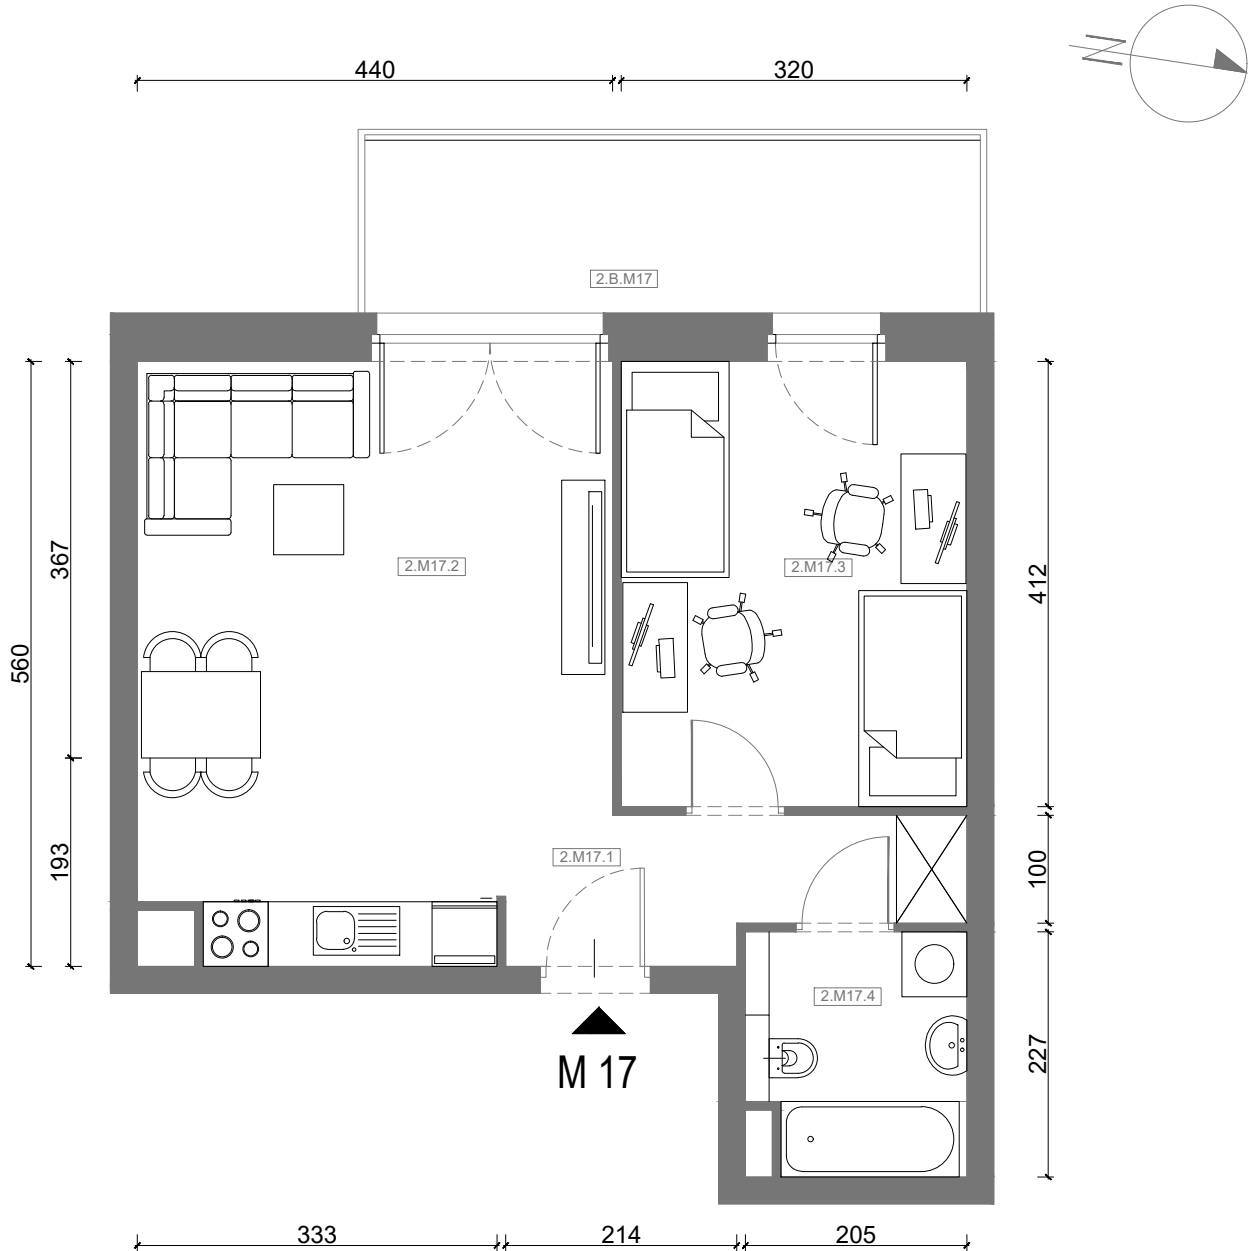

RZUT MIESZKANIA M17

kondygnacja: II PIĘTRO

ul. Białoruska 41 , Kraków

2.M17.1	komunikacja	5,47m ²
2.M17.2	pokój dzienny + aneks kuchenny	22,21m ²
2.M17.3	sypialnia	13,03m ²
2.M17.4	łazienka	4,33m ²
Razem powierzchnia mieszkania		45,04 m²

SKALA

dodatkowo balkon o powierzchni 9,12m²

RZUT MIESZKANIA M17 Z ARANŻACJĄ

kondygnacja: II PIĘTRO

ul. Białoruska 41 , Kraków

2.M17.1	komunikacja	5,47m ²
2.M17.2	pokój dzienny + aneks kuchenny	22,21m ²
2.M17.3	sypialnia	13,03m ²
2.M17.4	łazienka	4,33m ²
Razem powierzchnia mieszkania		45,04 m²

SKALA

dodatkowo balkon o powierzchni 9,12m²

RZUT MIESZKANIA M17 Z ARANŻACJĄ

kondygnacja: II PIĘTRO

ul. Białoruska 41, Kraków

2.M17.1	komunikacja	5,47m ²
2.M17.2	pokój dzienny + aneks kuchenny	22,21m ²
2.M17.3	sypialnia	13,03m ²
2.M17.4	łazienka	4,33m ²
Razem powierzchnia mieszkania		45,04 m²

SKALA

dodatkowo balkon o powierzchni 9,12m²