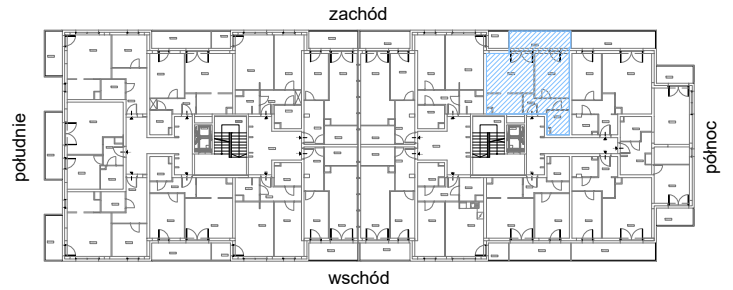

RZUT MIESZKANIA M17

kondygnacja: II PIĘTRO

ul. Białoruska 41 , Kraków

2.M17.1	komunikacja	5,47m ²
2.M17.2	pokój dzienny + aneks kuchenny	22,21m ²
2.M17.3	sypialnia	13,03m ²
2.M17.4	łazienka	4,33m ²
Razem powierzchnia mieszkania		45,04 m²

SKALA

dodatkowo balkon o powierzchni 9,12m²

RZUT MIESZKANIA M17 Z ARANŻACJĄ

kondygnacja: II PIĘTRO

ul. Białoruska 41 , Kraków

2.M17.1	komunikacja	5,47m ²
2.M17.2	pokój dzienny + aneks kuchenny	22,21m ²
2.M17.3	sypialnia	13,03m ²
2.M17.4	łazienka	4,33m ²
Razem powierzchnia mieszkania		45,04 m²

SKALA

dodatkowo balkon o powierzchni 9,12m²

RZUT MIESZKANIA M17 Z ARANŻACJĄ

kondygnacja: II PIĘTRO

ul. Białoruska 41, Kraków

2.M17.1	komunikacja	5,47m ²
2.M17.2	pokój dzienny + aneks kuchenny	22,21m ²
2.M17.3	sypialnia	13,03m ²
2.M17.4	łazienka	4,33m ²
Razem powierzchnia mieszkania		45,04 m²

SKALA

dodatkowo balkon o powierzchni 9,12m²