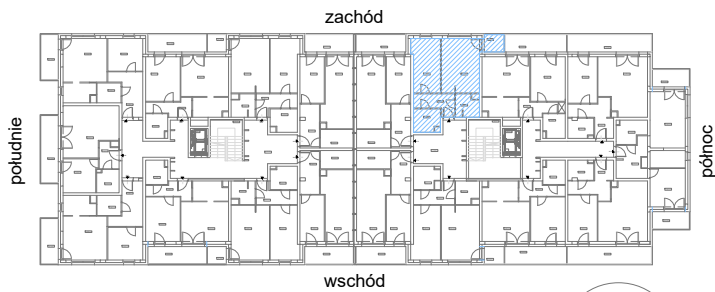

RZUT MIESZKANIA M16

kondygnacja: I PIĘTRO

ul. Białoruska 41 , Kraków

1.M16.1	komunikacja	5,91m ²
1.M16.2	garderoba	4,98m ²
1.M16.3	sypialnia	12,83m ²
1.M16.4	pokój dzienny + aneks kuchenny	17,64m ²
1.M16.5	łazienka	4,25m ²
Razem powierzchnia mieszkania		45,61 m²

dodatkowo balkon o powierzchni 2,95m²

RZUT MIESZKANIA M16 Z ARANŻACJĄ

kondygnacja: I PIĘTRO

ul. Białoruska 41 , Kraków

1.M16.1	<i>komunikacja</i>	5,91m ²
1.M16.2	<i>garderoba</i>	4,98m ²
1.M16.3	<i>sypialnia</i>	12,83m ²
1.M16.4	<i>pokój dzienny + aneks kuchenny</i>	17,64m ²
1.M16.5	<i>łazienka</i>	4,25m ²
Razem powierzchnia mieszkania		45,61 m²

SKALA

dodatkowo balkon o powierzchni 2,95m²

RZUT MIESZKANIA M16 Z ARANŻACJĄ

kondygnacja: I PIĘTRO

ul. Białoruska 41 , Kraków

1.M16.1	komunikacja	5,91m ²
1.M16.2	garderoba	4,98m ²
1.M16.3	sypialnia	12,83m ²
1.M16.4	pokój dzienny + aneks kuchenny	17,64m ²
1.M16.5	łazienka	4,25m ²
Razem powierzchnia mieszkania		45,61 m²

SKALA

dodatkowo balkon o powierzchni 2,95m²