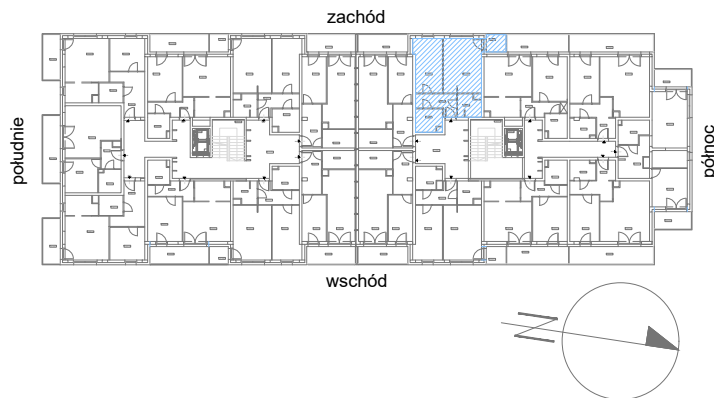

RZUT MIESZKANIA M16

kondygnacja: I PIĘTRO

ul. Białoruska 41 , Kraków

1.M16.1	komunikacja	5,91m ²
1.M16.2	garderoba	4,98m ²
1.M16.3	sypialnia	12,83m ²
1.M16.4	pokój dzienny + aneks kuchenny	17,64m ²
1.M16.5	łazienka	4,25m ²
Razem powierzchnia mieszkania		45,61 m²

dodatkowo balkon o powierzchni 2,95m²

RZUT MIESZKANIA M16 Z ARANŻACJĄ

kondygnacja: I PIĘTRO

ul. Białoruska 41 , Kraków

1.M16.1	<i>komunikacja</i>	5,91m ²
1.M16.2	<i>garderoba</i>	4,98m ²
1.M16.3	<i>sypialnia</i>	12,83m ²
1.M16.4	<i>pokój dzienny + aneks kuchenny</i>	17,64m ²
1.M16.5	<i>łazienka</i>	4,25m ²
Razem powierzchnia mieszkania		45,61 m²

SKALA

dodatkowo balkon o powierzchni 2,95m²

RZUT MIESZKANIA M16 Z ARANŻACJĄ

kondygnacja: I PIĘTRO

ul. Białoruska 41 , Kraków

1.M16.1	komunikacja	5,91m ²
1.M16.2	garderoba	4,98m ²
1.M16.3	sypialnia	12,83m ²
1.M16.4	pokój dzienny + aneks kuchenny	17,64m ²
1.M16.5	łazienka	4,25m ²
Razem powierzchnia mieszkania		45,61 m²

SKALA

dodatkowo balkon o powierzchni 2,95m²