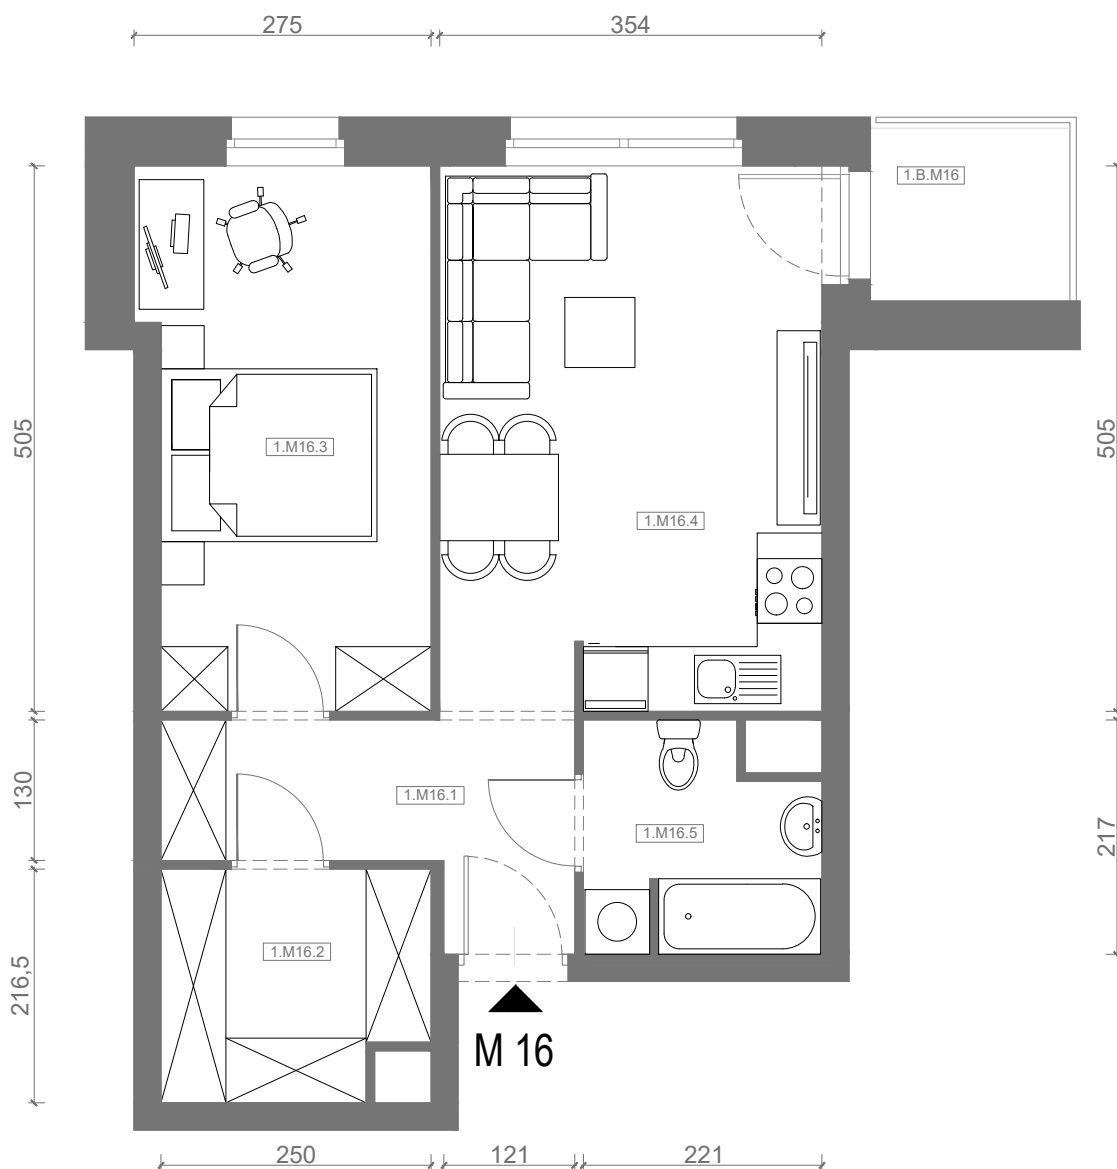

RZUT MIESZKANIA M16

kondygnacja: I PIĘTRO

ul. Białoruska 41 , Kraków

1.M16.1	komunikacja	5,91m ²
1.M16.2	garderoba	4,98m ²
1.M16.3	sypialnia	12,83m ²
1.M16.4	pokój dzienny + aneks kuchenny	17,64m ²
1.M16.5	łazienka	4,25m ²
Razem powierzchnia mieszkania		45,61 m²

dodatkowo balkon o powierzchni 2,95m²

RZUT MIESZKANIA M16 Z ARANŻACJĄ

kondygnacja: I PIĘTRO

ul. Białoruska 41 , Kraków

1.M16.1	<i>komunikacja</i>	5,91m ²
1.M16.2	<i>garderoba</i>	4,98m ²
1.M16.3	<i>sypialnia</i>	12,83m ²
1.M16.4	<i>pokój dzienny + aneks kuchenny</i>	17,64m ²
1.M16.5	<i>łazienka</i>	4,25m ²
Razem powierzchnia mieszkania		45,61 m²

SKALA

dodatkowo balkon o powierzchni 2,95m²

RZUT MIESZKANIA M16 Z ARANŻACJĄ

kondygnacja: I PIĘTRO

ul. Białoruska 41 , Kraków

1.M16.1	komunikacja	5,91m ²
1.M16.2	garderoba	4,98m ²
1.M16.3	sypialnia	12,83m ²
1.M16.4	pokój dzienny + aneks kuchenny	17,64m ²
1.M16.5	łazienka	4,25m ²
Razem powierzchnia mieszkania		45,61 m²

SKALA

dodatkowo balkon o powierzchni 2,95m²