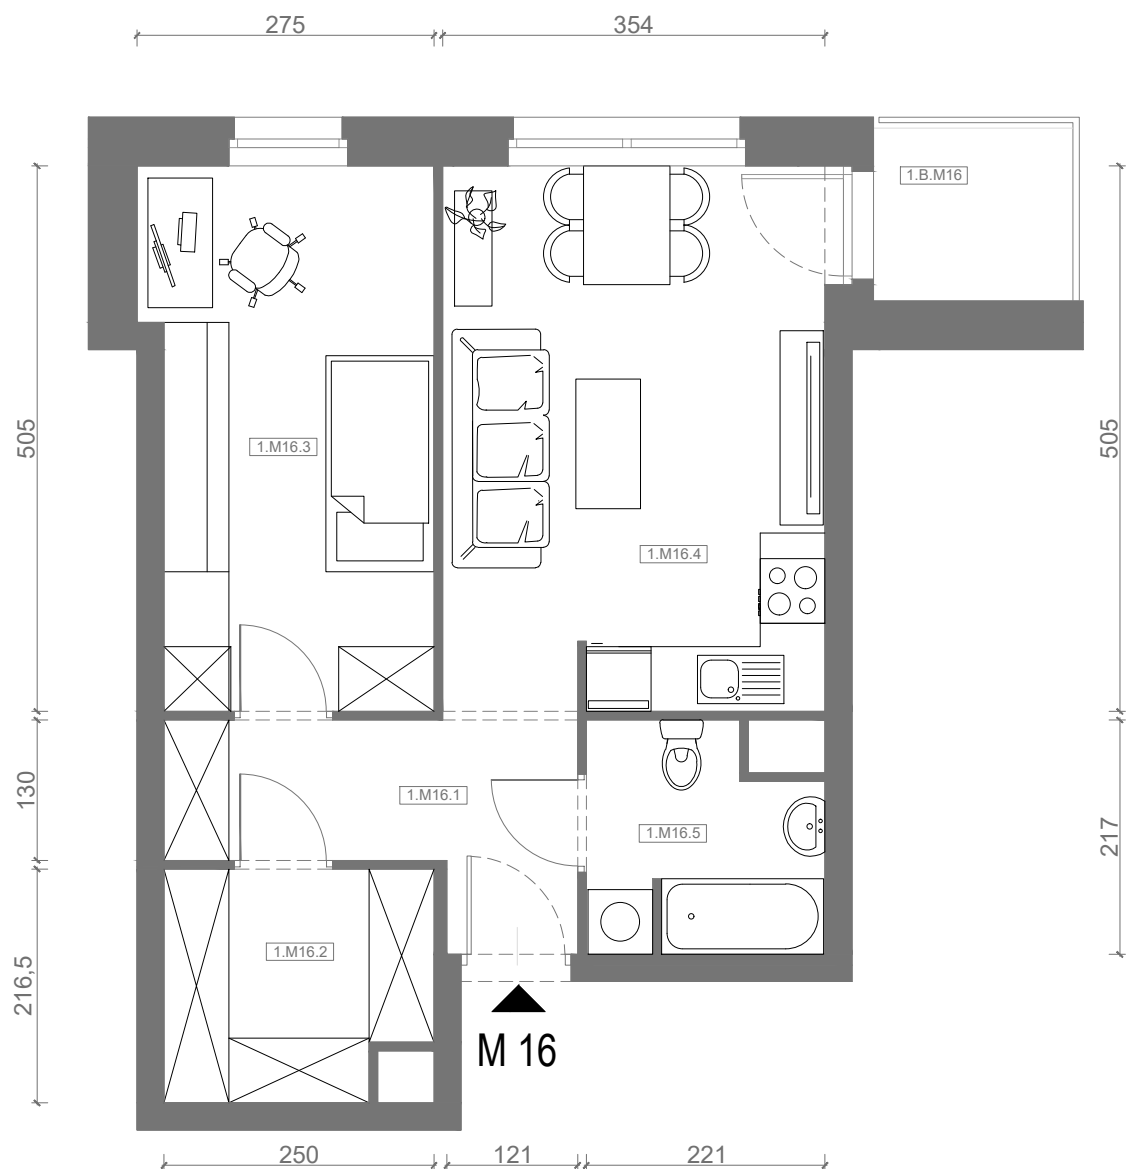

RZUT MIESZKANIA M16

kondygnacja: I PIĘTRO

ul. Białoruska 41 , Kraków

1.M16.1	komunikacja	5,91m ²
1.M16.2	garderoba	4,98m ²
1.M16.3	sypialnia	12,83m ²
1.M16.4	pokój dzienny + aneks kuchenny	17,64m ²
1.M16.5	łazienka	4,25m ²
Razem powierzchnia mieszkania		45,61 m²

dodatkowo balkon o powierzchni 2,95m²

RZUT MIESZKANIA M16 Z ARANŻACJĄ

kondygnacja: I PIĘTRO

ul. Białoruska 41 , Kraków

1.M16.1	<i>komunikacja</i>	5,91m ²
1.M16.2	<i>garderoba</i>	4,98m ²
1.M16.3	<i>sypialnia</i>	12,83m ²
1.M16.4	<i>pokój dzienny + aneks kuchenny</i>	17,64m ²
1.M16.5	<i>łazienka</i>	4,25m ²
Razem powierzchnia mieszkania		45,61 m²

SKALA

dodatkowo balkon o powierzchni 2,95m²

RZUT MIESZKANIA M16 Z ARANŻACJĄ

kondygnacja: I PIĘTRO

ul. Białoruska 41 , Kraków

1.M16.1	komunikacja	5,91m ²
1.M16.2	garderoba	4,98m ²
1.M16.3	sypialnia	12,83m ²
1.M16.4	pokój dzienny + aneks kuchenny	17,64m ²
1.M16.5	łazienka	4,25m ²
Razem powierzchnia mieszkania		45,61 m²

SKALA

dodatkowo balkon o powierzchni 2,95m²