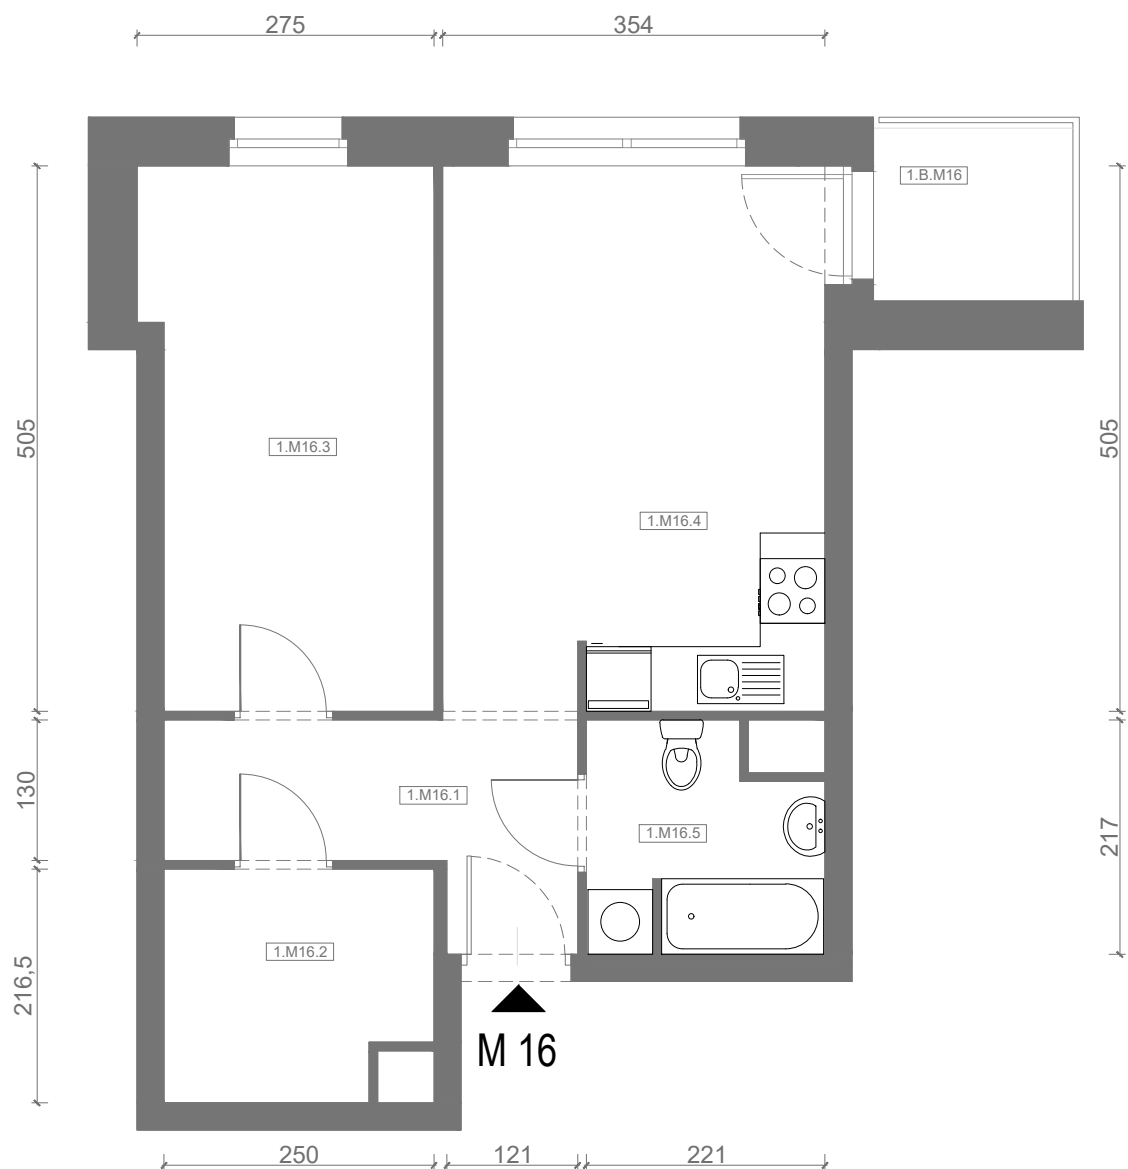

RZUT MIESZKANIA M16

kondygnacja: I PIĘTRO

ul. Białoruska 41 , Kraków

1.M16.1	komunikacja	5,91m ²
1.M16.2	garderoba	4,98m ²
1.M16.3	sypialnia	12,83m ²
1.M16.4	pokój dzienny + aneks kuchenny	17,64m ²
1.M16.5	łazienka	4,25m ²
Razem powierzchnia mieszkania		45,61 m²

dodatkowo balkon o powierzchni 2,95m²

RZUT MIESZKANIA M16 Z ARANŻACJĄ

kondygnacja: I PIĘTRO

ul. Białoruska 41 , Kraków

1.M16.1	<i>komunikacja</i>	5,91m ²
1.M16.2	<i>garderoba</i>	4,98m ²
1.M16.3	<i>sypialnia</i>	12,83m ²
1.M16.4	<i>pokój dzienny + aneks kuchenny</i>	17,64m ²
1.M16.5	<i>łazienka</i>	4,25m ²
Razem powierzchnia mieszkania		45,61 m²

SKALA

dodatkowo balkon o powierzchni 2,95m²

RZUT MIESZKANIA M16 Z ARANŻACJĄ

kondygnacja: I PIĘTRO

ul. Białoruska 41 , Kraków

1.M16.1	komunikacja	5,91m ²
1.M16.2	garderoba	4,98m ²
1.M16.3	sypialnia	12,83m ²
1.M16.4	pokój dzienny + aneks kuchenny	17,64m ²
1.M16.5	łazienka	4,25m ²
Razem powierzchnia mieszkania		45,61 m²

SKALA

dodatkowo balkon o powierzchni 2,95m²