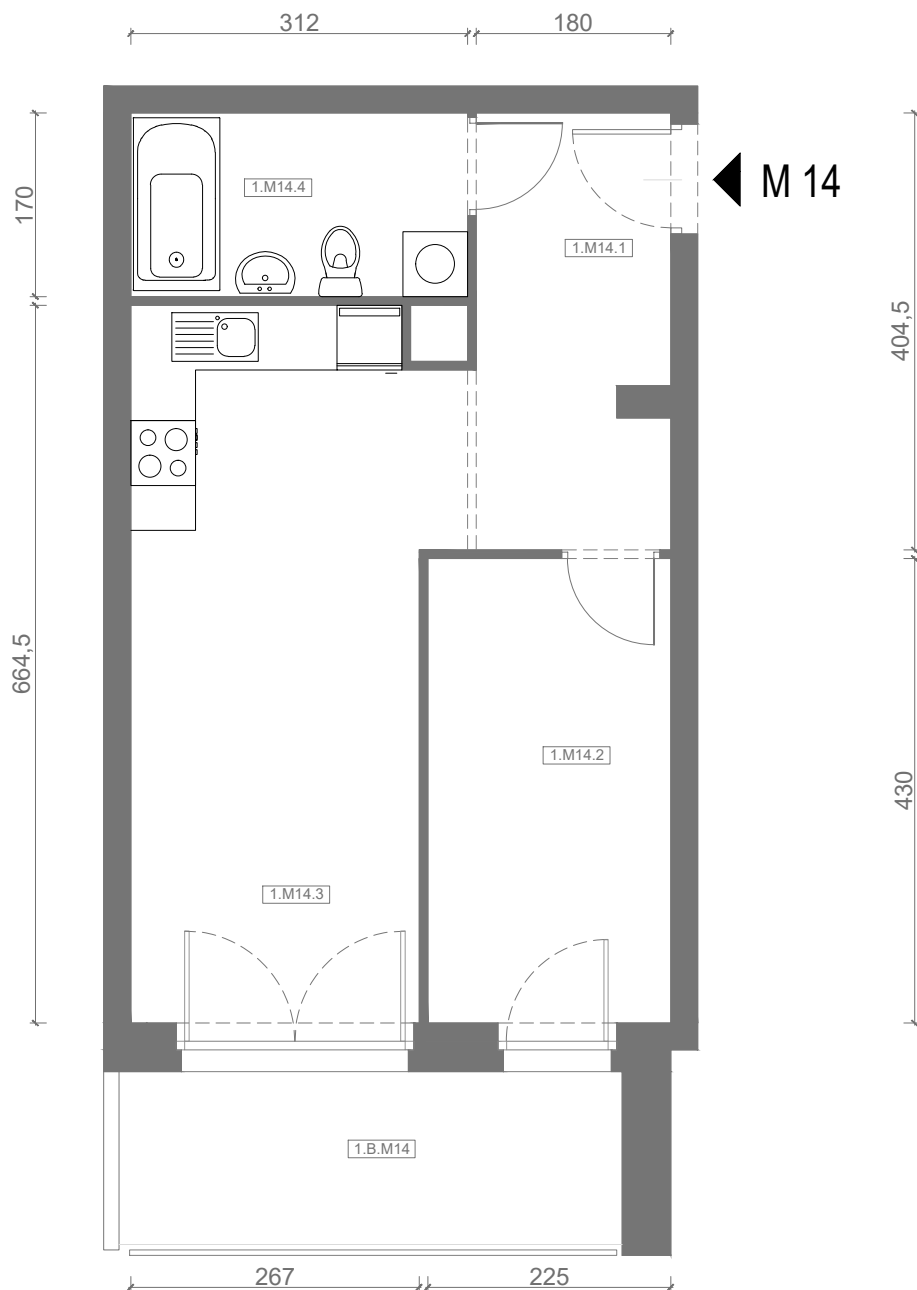

RZUT MIESZKANIA M14

kondygnacja: I PIĘTRO

ul. Białoruska 41 , Kraków

1.M14.1	komunikacja	7,00m ²
1.M14.2	sypialnia	9,54m ²
1.M14.3	pokój dzienny + aneks kuchenny	18,20m ²
1.M14.4	łazienka	5,20m ²
Razem powierzchnia mieszkania		39,94 m²

SKALA

dodatkowo balkon o powierzchni 7,37m²

RZUT MIESZKANIA M14 Z ARANŻACJĄ

kondygnacja: I PIĘTRO

ul. Białoruska 41 , Kraków

1.M14.1	komunikacja	7,00m ²
1.M14.2	sypialnia	9,54m ²
1.M14.3	pokój dzienny + aneks kuchenny	18,20m ²
1.M14.4	łazienka	5,20m ²

Razem powierzchnia mieszkania 39,94 m²

SKALA

dodatkowo balkon o powierzchni 7,37m²

RZUT MIESZKANIA M14 Z ARANŻACJĄ

kondygnacja: I PIĘTRO

ul. Białoruska 41 , Kraków

1.M14.1	komunikacja	7,00m ²
1.M14.2	sypialnia	9,54m ²
1.M14.3	pokój dzienny + aneks kuchenny	18,20m ²
1.M14.4	łazienka	5,20m ²
Razem powierzchnia mieszkania		39,94 m²

SKALA

dodatkowo balkon o powierzchni 7,37m²