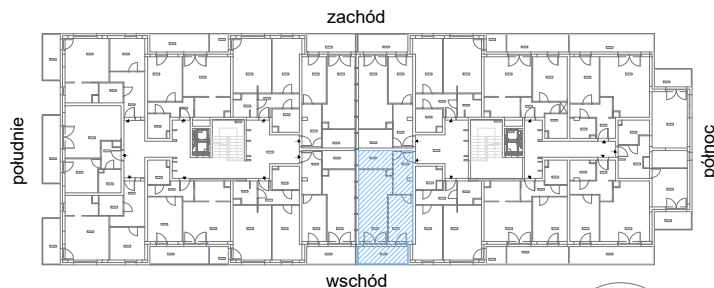

RZUT MIESZKANIA M14

kondygnacja: I PIĘTRO

ul. Białoruska 41 , Kraków

1.M14.1	komunikacja	7,00m ²
1.M14.2	sypialnia	9,54m ²
1.M14.3	pokój dzienny + aneks kuchenny	18,20m ²
1.M14.4	łazienka	5,20m ²
Razem powierzchnia mieszkania		39,94 m²

SKALA

dodatkowo balkon o powierzchni 7,37m²

RZUT MIESZKANIA M14 Z ARANŻACJĄ

kondygnacja: I PIĘTRO

ul. Białoruska 41 , Kraków

1.M14.1	komunikacja	7,00m ²
1.M14.2	sypialnia	9,54m ²
1.M14.3	pokój dzienny + aneks kuchenny	18,20m ²
1.M14.4	łazienka	5,20m ²

Razem powierzchnia mieszkania 39,94 m²

SKALA

dodatkowo balkon o powierzchni 7,37m²

RZUT MIESZKANIA M14 Z ARANŻACJĄ

kondygnacja: I PIĘTRO

ul. Białoruska 41 , Kraków

1.M14.1	komunikacja	7,00m ²
1.M14.2	sypialnia	9,54m ²
1.M14.3	pokój dzienny + aneks kuchenny	18,20m ²
1.M14.4	łazienka	5,20m ²
Razem powierzchnia mieszkania		39,94 m²

SKALA

dodatkowo balkon o powierzchni 7,37m²