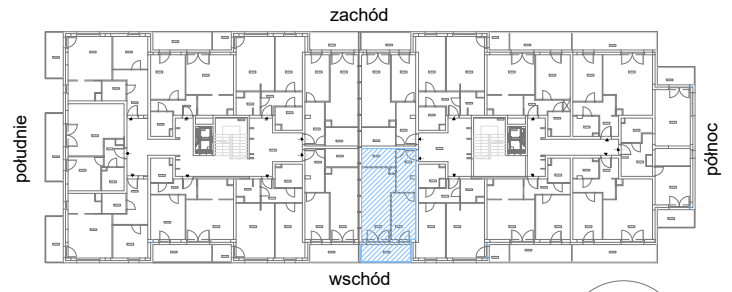

RZUT MIESZKANIA M14

kondygnacja: I PIĘTRO

ul. Białoruska 41 , Kraków

1.M14.1	komunikacja	7,00m ²
1.M14.2	sypialnia	9,54m ²
1.M14.3	pokój dzienny + aneks kuchenny	18,20m ²
1.M14.4	łazienka	5,20m ²
Razem powierzchnia mieszkania		39,94 m²

SKALA

dodatkowo balkon o powierzchni 7,37m²

RZUT MIESZKANIA M14 Z ARANŻACJĄ

kondygnacja: I PIĘTRO

ul. Białoruska 41 , Kraków

1.M14.1	komunikacja	7,00m ²
1.M14.2	sypialnia	9,54m ²
1.M14.3	pokój dzienny + aneks kuchenny	18,20m ²
1.M14.4	łazienka	5,20m ²

Razem powierzchnia mieszkania 39,94 m²

SKALA

dodatkowo balkon o powierzchni 7,37m²

RZUT MIESZKANIA M14 Z ARANŻACJĄ

kondygnacja: I PIĘTRO

ul. Białoruska 41 , Kraków

1.M14.1	komunikacja	7,00m ²
1.M14.2	sypialnia	9,54m ²
1.M14.3	pokój dzienny + aneks kuchenny	18,20m ²
1.M14.4	łazienka	5,20m ²
Razem powierzchnia mieszkania		39,94 m²

SKALA

dodatkowo balkon o powierzchni 7,37m²