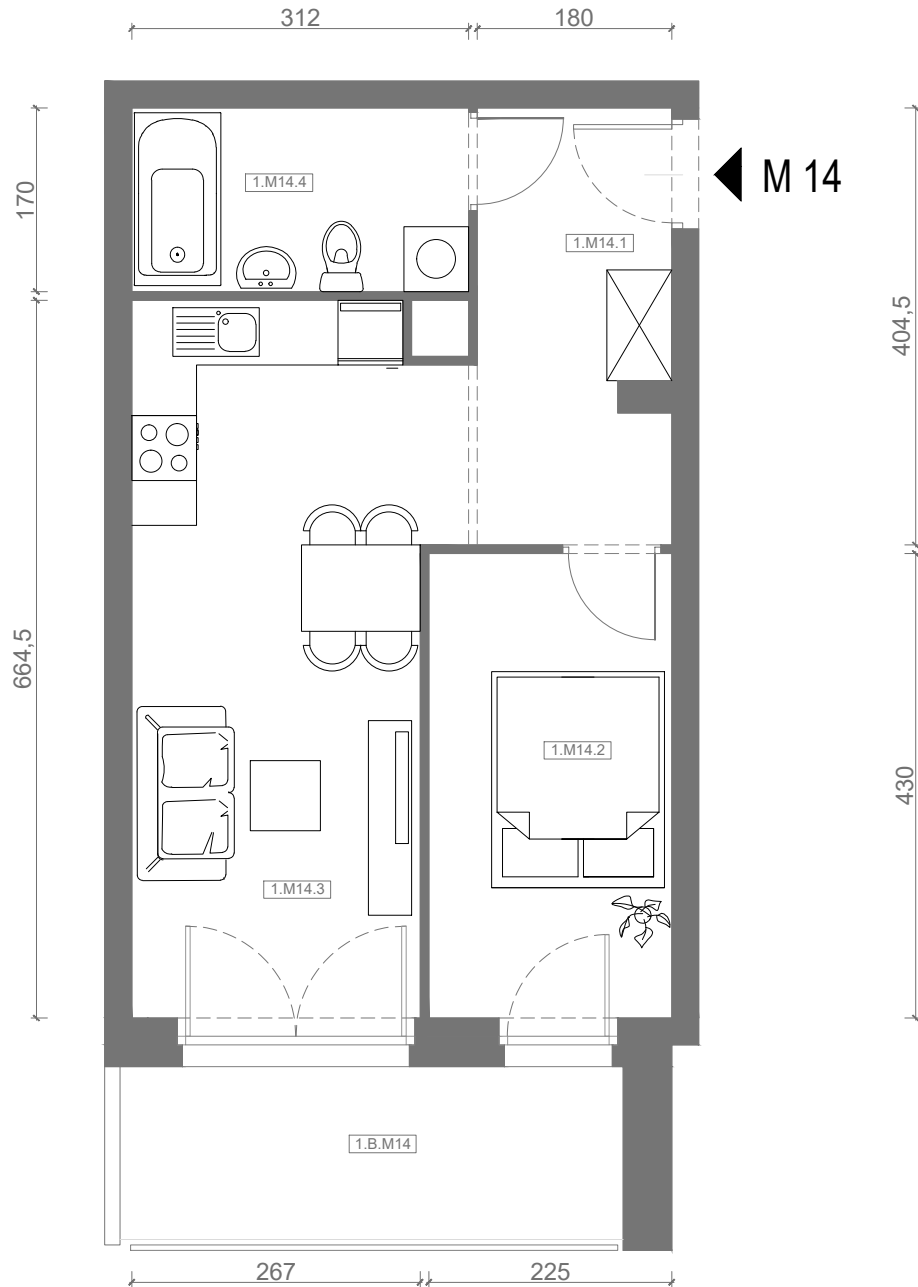

RZUT MIESZKANIA M14

kondygnacja: I PIĘTRO

ul. Białoruska 41 , Kraków

1.M14.1	komunikacja	7,00m ²
1.M14.2	sypialnia	9,54m ²
1.M14.3	pokój dzienny + aneks kuchenny	18,20m ²
1.M14.4	łazienka	5,20m ²
Razem powierzchnia mieszkania		39,94 m²

SKALA

dodatkowo balkon o powierzchni 7,37m²

RZUT MIESZKANIA M14 Z ARANŻACJĄ

kondygnacja: I PIĘTRO

ul. Białoruska 41 , Kraków

1.M14.1	komunikacja	7,00m ²
1.M14.2	sypialnia	9,54m ²
1.M14.3	pokój dzienny + aneks kuchenny	18,20m ²
1.M14.4	łazienka	5,20m ²

Razem powierzchnia mieszkania 39,94 m²

SKALA

dodatkowo balkon o powierzchni 7,37m²

RZUT MIESZKANIA M14 Z ARANŻACJĄ

kondygnacja: I PIĘTRO

ul. Białoruska 41 , Kraków

1.M14.1	komunikacja	7,00m ²
1.M14.2	sypialnia	9,54m ²
1.M14.3	pokój dzienny + aneks kuchenny	18,20m ²
1.M14.4	łazienka	5,20m ²
Razem powierzchnia mieszkania		39,94 m²

SKALA

dodatkowo balkon o powierzchni 7,37m²