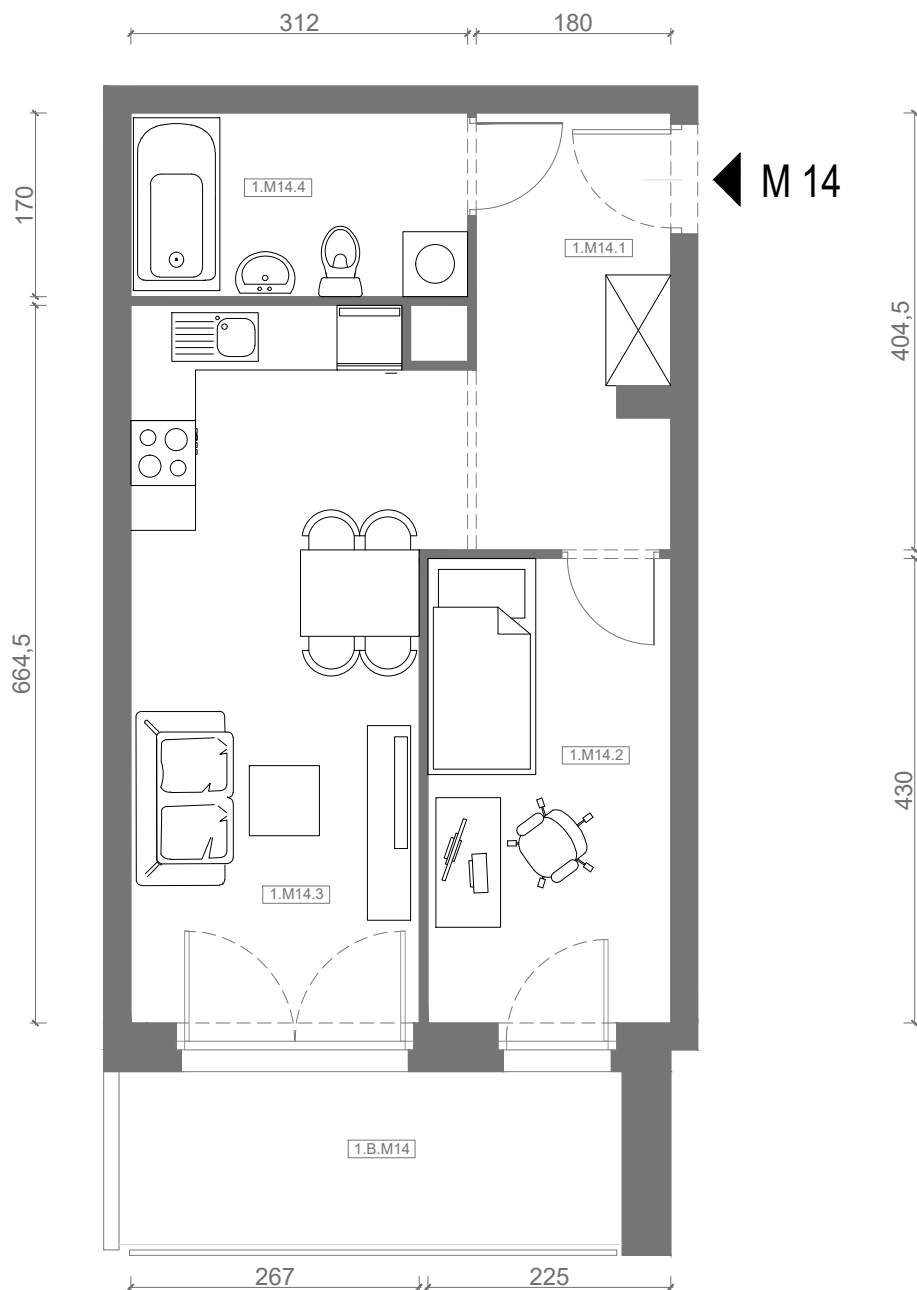

RZUT MIESZKANIA M14

kondygnacja: I PIĘTRO

ul. Białoruska 41 , Kraków

1.M14.1	komunikacja	7,00m ²
1.M14.2	sypialnia	9,54m ²
1.M14.3	pokój dzienny + aneks kuchenny	18,20m ²
1.M14.4	łazienka	5,20m ²
Razem powierzchnia mieszkania		39,94 m²

SKALA

dodatkowo balkon o powierzchni 7,37m²

RZUT MIESZKANIA M14 Z ARANŻACJĄ

kondygnacja: I PIĘTRO

ul. Białoruska 41 , Kraków

1.M14.1	komunikacja	7,00m ²
1.M14.2	sypialnia	9,54m ²
1.M14.3	pokój dzienny + aneks kuchenny	18,20m ²
1.M14.4	łazienka	5,20m ²

Razem powierzchnia mieszkania 39,94 m²

SKALA

dodatkowo balkon o powierzchni 7,37m²

RZUT MIESZKANIA M14 Z ARANŻACJĄ

kondygnacja: I PIĘTRO

ul. Białoruska 41 , Kraków

1.M14.1	komunikacja	7,00m ²
1.M14.2	sypialnia	9,54m ²
1.M14.3	pokój dzienny + aneks kuchenny	18,20m ²
1.M14.4	łazienka	5,20m ²
Razem powierzchnia mieszkania		39,94 m²

SKALA

dodatkowo balkon o powierzchni 7,37m²