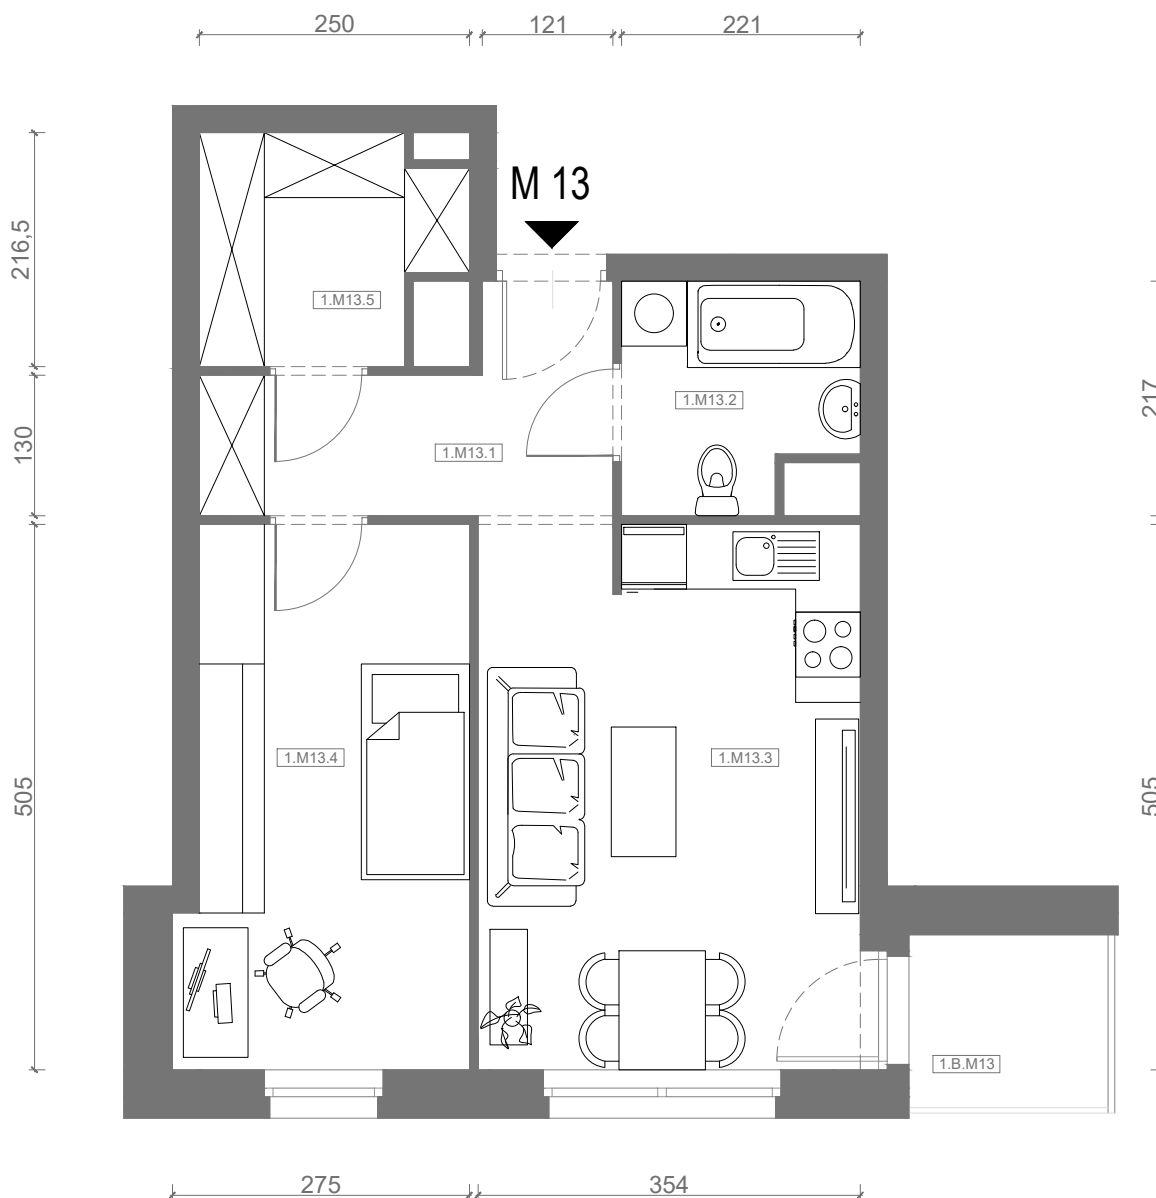

# RZUT MIESZKANIA M13

kondygnacja: I PIĘTRO

ul. Białoruska 41 , Kraków

1.M13.1	komunikacja	5,91m <sup>2</sup>
1.M13.2	łazienka	4,25m <sup>2</sup>
1.M13.3	pokój dzienny + aneks kuchenny	17,64m <sup>2</sup>
1.M13.4	sypialnia	12,83m <sup>2</sup>
1.M13.5	garderoba	4,59m <sup>2</sup>
<b>Razem powierzchnia mieszkania</b>		<b>45,22 m<sup>2</sup></b>

# RZUT MIESZKANIA M13 Z ARANŻACJĄ

kondygnacja: I PIĘTRO

ul. Białoruska 41 , Kraków

1.M13.1	komunikacja	5,91m <sup>2</sup>
1.M13.2	łazienka	4,25m <sup>2</sup>
1.M13.3	pokój dzienny + aneks kuchenny	17,64m <sup>2</sup>
1.M13.4	sypialnia	12,83m <sup>2</sup>
1.M13.5	garderoba	4,59m <sup>2</sup>
<b>Razem powierzchnia mieszkania</b>		<b>45,22 m<sup>2</sup></b>

SKALA

dodatkowo balkon o powierzchni 2,95m<sup>2</sup>