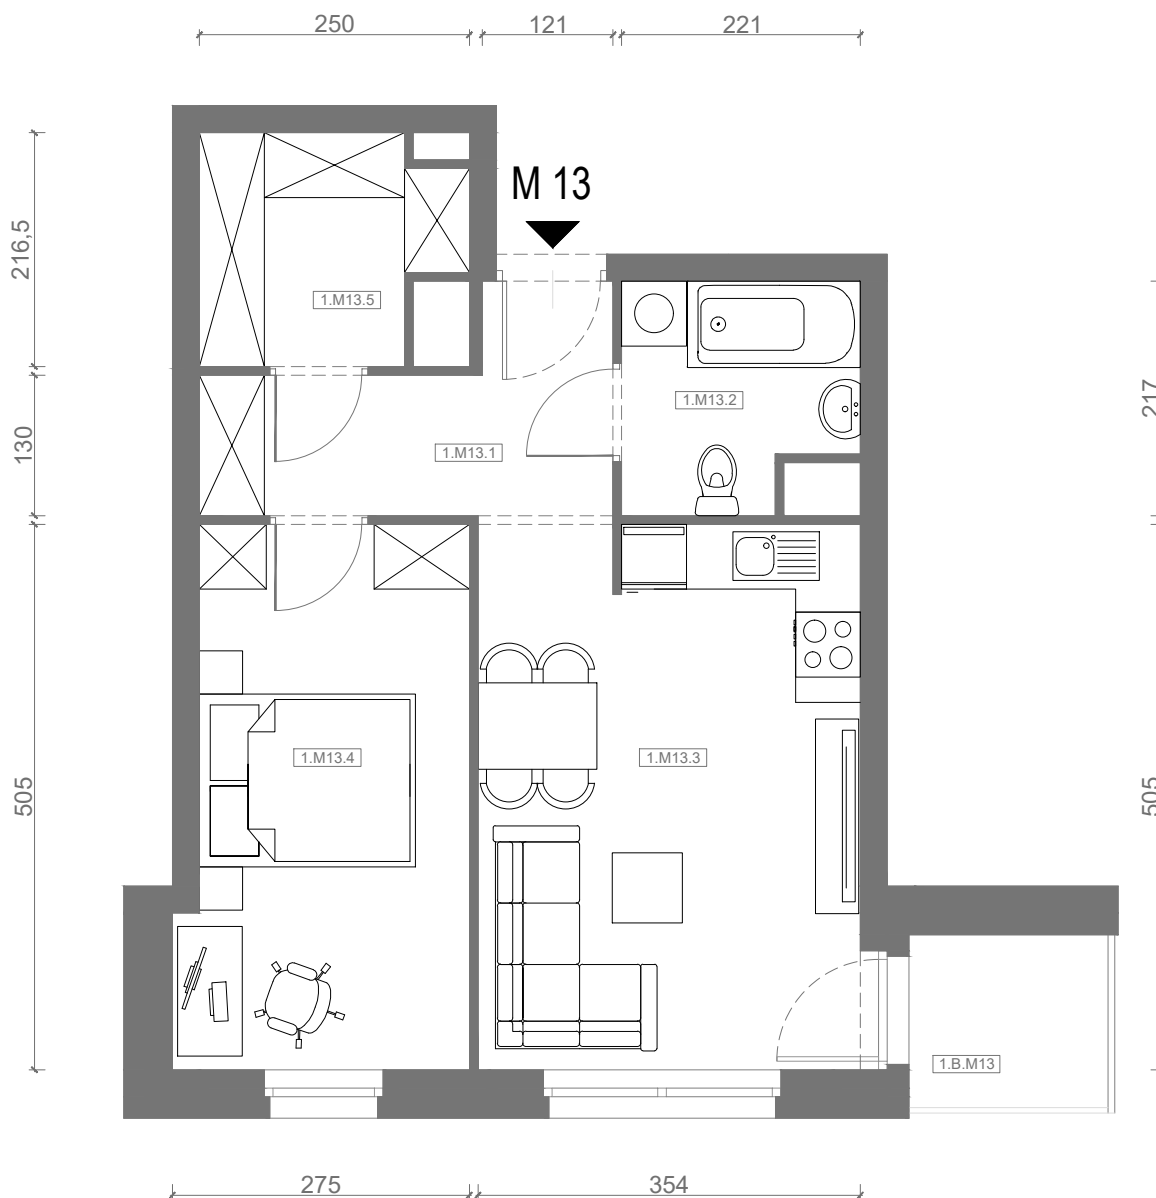

# RZUT MIESZKANIA M13

kondygnacja: I PIĘTRO

ul. Białoruska 41 , Kraków

1.M13.1	komunikacja	5,91m <sup>2</sup>
1.M13.2	łazienka	4,25m <sup>2</sup>
1.M13.3	pokój dzienny + aneks kuchenny	17,64m <sup>2</sup>
1.M13.4	sypialnia	12,83m <sup>2</sup>
1.M13.5	garderoba	4,59m <sup>2</sup>
<b>Razem powierzchnia mieszkania</b>		<b>45,22 m<sup>2</sup></b>

dodatkowo balkon o powierzchni 2,95m<sup>2</sup>

# RZUT MIESZKANIA M13 Z ARANŻACJĄ

kondygnacja: I PIĘTRO

ul. Białoruska 41 , Kraków

1.M13.1	komunikacja	5,91m <sup>2</sup>
1.M13.2	łazienka	4,25m <sup>2</sup>
1.M13.3	pokój dzienny + aneks kuchenny	17,64m <sup>2</sup>
1.M13.4	sypialnia	12,83m <sup>2</sup>
1.M13.5	garderoba	4,59m <sup>2</sup>
<b>Razem powierzchnia mieszkania</b>		<b>45,22 m<sup>2</sup></b>

SKALA

dodatkowo balkon o powierzchni 2,95m<sup>2</sup>