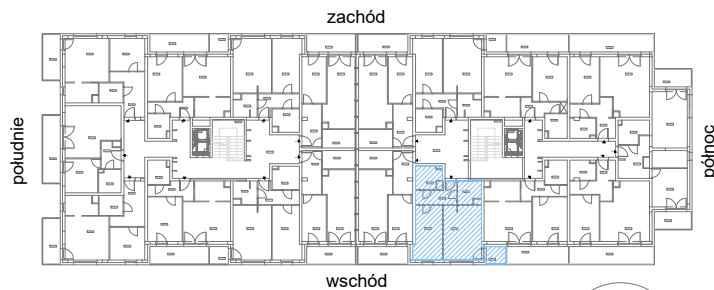

# RZUT MIESZKANIA M13

kondygnacja: I PIĘTRO

ul. Białoruska 41 , Kraków

1.M13.1	komunikacja	5,91m <sup>2</sup>
1.M13.2	łazienka	4,25m <sup>2</sup>
1.M13.3	pokój dzienny + aneks kuchenny	17,64m <sup>2</sup>
1.M13.4	sypialnia	12,83m <sup>2</sup>
1.M13.5	garderoba	4,59m <sup>2</sup>
<b>Razem powierzchnia mieszkania</b>		<b>45,22 m<sup>2</sup></b>

dodatkowo balkon o powierzchni 2,95m<sup>2</sup>

# RZUT MIESZKANIA M13 Z ARANŻACJĄ

kondygnacja: I PIĘTRO

ul. Białoruska 41 , Kraków

1.M13.1	komunikacja	5,91m <sup>2</sup>
1.M13.2	łazienka	4,25m <sup>2</sup>
1.M13.3	pokój dzienny + aneks kuchenny	17,64m <sup>2</sup>
1.M13.4	sypialnia	12,83m <sup>2</sup>
1.M13.5	garderoba	4,59m <sup>2</sup>
<b>Razem powierzchnia mieszkania</b>		<b>45,22 m<sup>2</sup></b>

SKALA

dodatkowo balkon o powierzchni 2,95m<sup>2</sup>