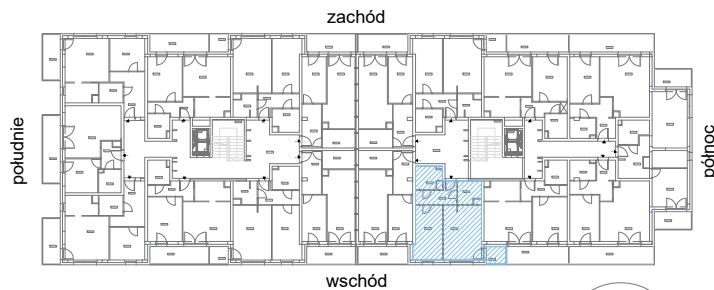

# RZUT MIESZKANIA M13

kondygnacja: I PIĘTRO

ul. Białoruska 41 , Kraków

1.M13.1	komunikacja	5,91m <sup>2</sup>
1.M13.2	łazienka	4,25m <sup>2</sup>
1.M13.3	pokój dzienny + aneks kuchenny	17,64m <sup>2</sup>
1.M13.4	sypialnia	12,83m <sup>2</sup>
1.M13.5	garderoba	4,59m <sup>2</sup>
<b>Razem powierzchnia mieszkania</b>		<b>45,22 m<sup>2</sup></b>

# RZUT MIESZKANIA M13 Z ARANŻACJĄ

kondygnacja: I PIĘTRO

ul. Białoruska 41 , Kraków

1.M13.1	komunikacja	5,91m <sup>2</sup>
1.M13.2	łazienka	4,25m <sup>2</sup>
1.M13.3	pokój dzienny + aneks kuchenny	17,64m <sup>2</sup>
1.M13.4	sypialnia	12,83m <sup>2</sup>
1.M13.5	garderoba	4,59m <sup>2</sup>
<b>Razem powierzchnia mieszkania</b>		<b>45,22 m<sup>2</sup></b>

SKALA

dodatkowo balkon o powierzchni 2,95m<sup>2</sup>